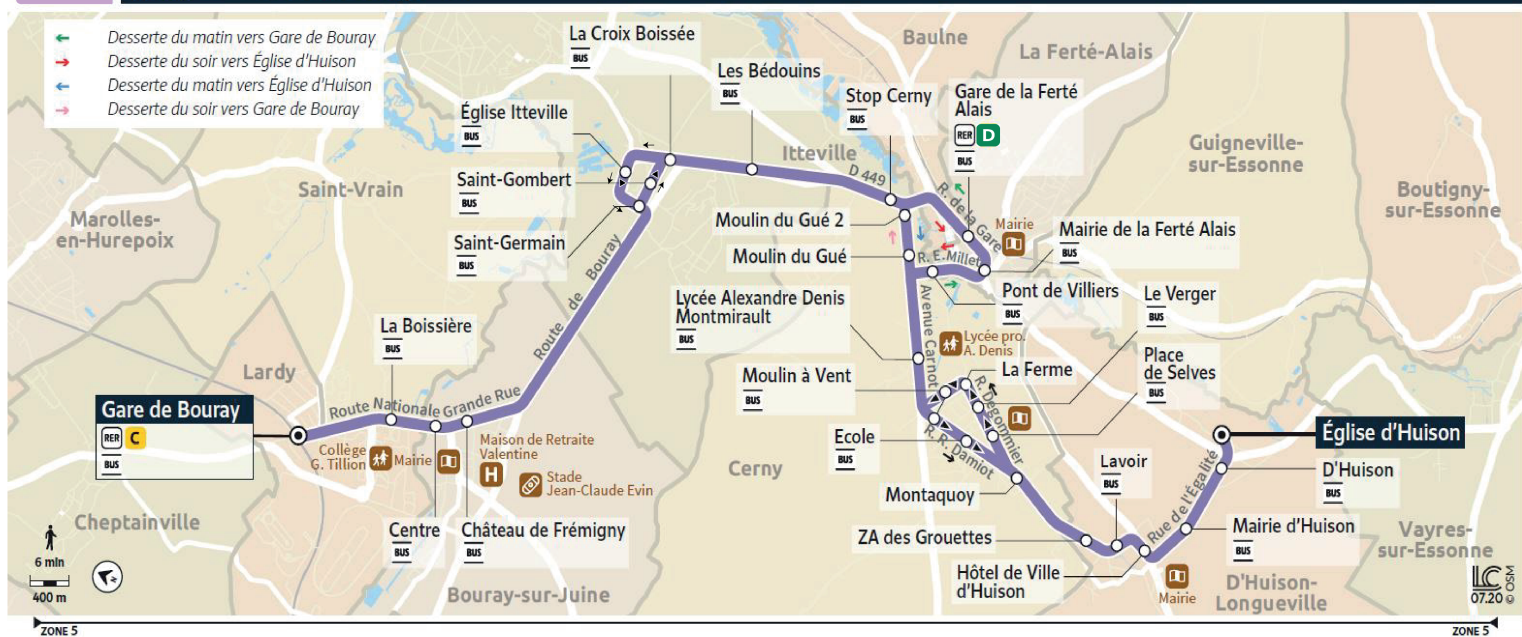

4306

Direction : D'HUISON-LONGUEVILLES Eglise

4306 Lardy ↔ D'Huisson-Longueville

Horaires valables du lundi 10 juillet 2023 au dimanche 3 septembre 2023

Du lundi au vendredi

| | | | | | | | | | | | | | | |
|----------------------|------------------------|-------|-------|-------|-------|-------|-------|-------|-------|-------|-------|-------|-------|-------|
| LARDY | Gare de Bouray | 06:01 | 06:33 | 06:56 | 07:42 | 08:12 | 08:40 | 16:22 | 17:22 | 17:54 | 18:24 | 18:54 | 19:32 | 20:02 |
| | La Boissière | 06:04 | 06:36 | 06:59 | 07:45 | 08:15 | 08:43 | 16:25 | 17:25 | 17:57 | 18:27 | 18:57 | 19:35 | 20:05 |
| BOURAY-SUR-JUINE | Centre | 06:06 | 06:38 | 07:01 | 07:47 | 08:17 | 08:45 | 16:27 | 17:27 | 17:59 | 18:29 | 18:59 | 19:37 | 20:07 |
| | Château de Frémigny | 06:07 | 06:39 | 07:02 | 07:48 | 08:18 | 08:46 | 16:28 | 17:28 | 18:00 | 18:30 | 19:00 | 19:38 | 20:08 |
| | Saint Germain | 06:12 | 06:44 | 07:07 | 07:53 | 08:23 | 08:51 | 16:33 | 17:33 | 18:05 | 18:35 | 19:05 | 19:43 | 20:13 |
| | Saint Gombert | 06:12 | 06:44 | 07:07 | 07:53 | 08:23 | 08:51 | 16:33 | 17:33 | 18:05 | 18:35 | 19:05 | 19:43 | 20:13 |
| | La Croix Boissée | 06:13 | 06:45 | 07:08 | 07:54 | 08:24 | 08:52 | 16:34 | 17:34 | 18:06 | 18:36 | 19:06 | 19:44 | 20:14 |
| CERNY | Les Bédouins | 06:14 | 06:46 | 07:09 | 07:55 | 08:25 | 08:53 | 16:35 | 17:35 | 18:07 | 18:37 | 19:07 | 19:45 | 20:15 |
| | Stop Cerny | 06:16 | 06:48 | 07:11 | 07:57 | 08:27 | 08:55 | 16:38 | 17:38 | 18:10 | 18:40 | 19:10 | 19:48 | 20:18 |
| | Moulin du Gué 2 | 06:17 | 06:49 | 07:12 | 07:58 | 08:28 | 08:56 | | | | | | | |
| | Moulin du Gué | 06:18 | 06:50 | 07:13 | 07:59 | 08:29 | 08:57 | | | | | | | |
| LA-FERTE-ALLAIS | Gare de La Ferté Alais | | | | | | | 16:40 | 17:40 | 18:12 | 18:42 | 19:12 | 19:50 | 20:20 |
| | Hôtel de Ville | | | | | | | 16:42 | 17:42 | 18:14 | 18:44 | 19:14 | 19:52 | 20:22 |
| CERNY | Pont de Villiers | | | | | | | 16:45 | 17:45 | 18:17 | 18:47 | 19:17 | 19:55 | 20:25 |
| | Lycée Montmirault | 06:19 | 06:51 | 07:14 | 08:00 | 08:30 | 08:58 | 16:50 | 17:50 | 18:22 | 18:52 | 19:22 | 20:00 | 20:30 |
| | Moulin à Vent | 06:20 | 06:52 | 07:15 | 08:01 | 08:31 | 08:59 | 16:51 | 17:51 | 18:23 | 18:53 | 19:23 | 20:01 | 20:31 |
| | Ecole | 06:22 | 06:54 | 07:17 | 08:03 | 08:33 | 09:01 | 16:53 | 17:53 | 18:25 | 18:55 | 19:25 | 20:03 | 20:33 |
| | Montaquoy | 06:25 | 06:57 | 07:20 | 08:06 | 08:36 | 09:04 | 16:56 | 17:56 | 18:28 | 18:58 | 19:28 | 20:06 | 20:36 |
| | ZA Des Grouettes | 06:27 | 06:59 | 07:22 | 08:08 | 08:38 | 09:06 | 16:59 | 17:59 | 18:31 | 19:01 | 19:31 | 20:09 | 20:39 |
| D'HUISON-LONGUEVILLE | Lavoir | 06:28 | 07:00 | 07:23 | 08:09 | 08:39 | 09:07 | 17:01 | 18:01 | 18:33 | 19:03 | 19:33 | 20:11 | 20:41 |
| | Hôtel de Ville | 06:30 | 07:02 | 07:25 | 08:11 | 08:41 | 09:09 | 17:02 | 18:02 | 18:34 | 19:04 | 19:34 | 20:12 | 20:42 |
| | Mairie d'Huisson | 06:30 | 07:02 | 07:25 | 08:11 | 08:41 | 09:09 | 17:03 | 18:03 | 18:35 | 19:05 | 19:35 | 20:13 | 20:43 |
| | D'Huisson | 06:33 | 07:05 | 07:28 | 08:14 | 08:44 | 09:12 | 17:06 | 18:06 | 18:38 | 19:08 | 19:38 | 20:16 | 20:46 |
| | Eglise D'Huisson | 06:33 | 07:05 | 07:28 | 08:14 | 08:44 | 09:12 | 17:06 | 18:06 | 18:38 | 19:08 | 19:38 | 20:16 | 20:46 |