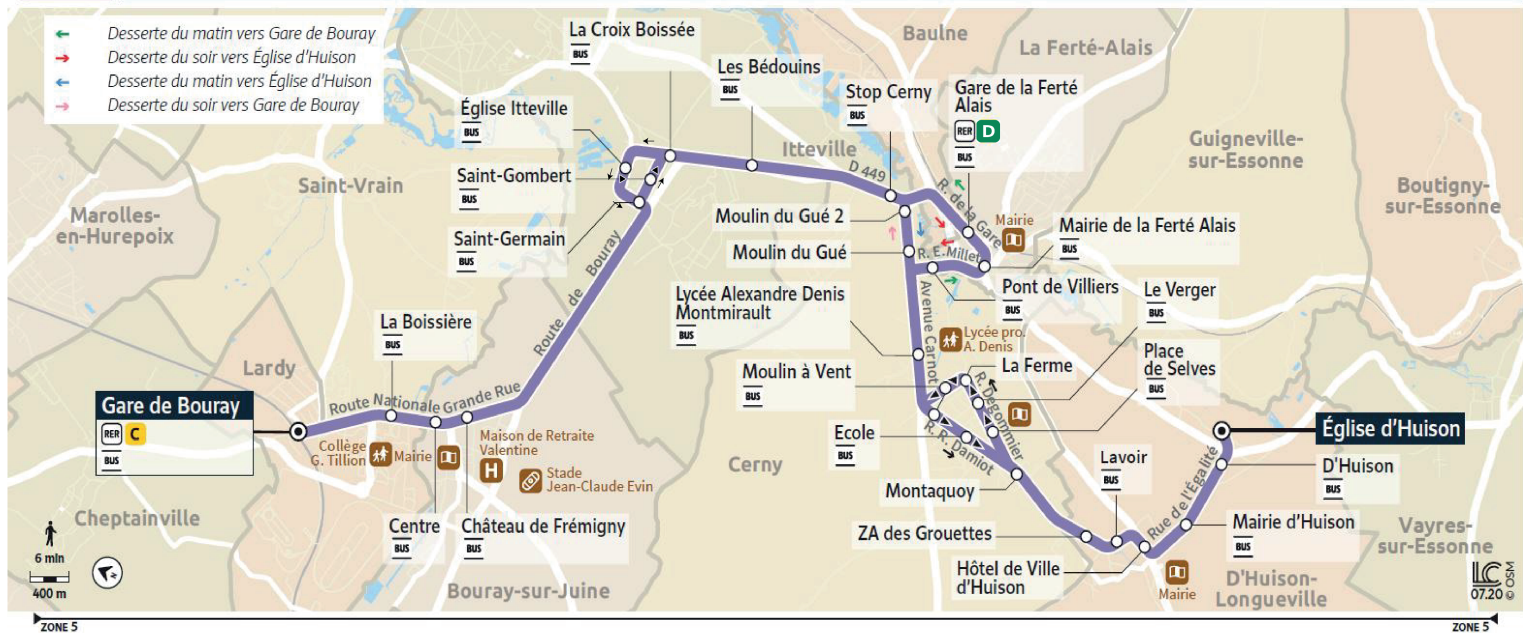

4306

Direction :
LARDY Gare de Bouray

4306 Lardy ↔ D'Huison-Longueville

Horaires valables du lundi 10 juillet 2023 au dimanche 3 septembre 2023

		Du lundi au vendredi										
D'HIUSON-LONGUEVILLE	Eglise D'Huison	05:35	06:05	06:33	07:03	07:35	08:25	16:21	17:11	17:44	18:13	19:15
	D'Huison	05:36	06:06	06:34	07:04	07:36	08:26	16:22	17:12	17:45	18:14	19:16
	Mairie d'Huison	05:37	06:07	06:35	07:05	07:37	08:27	16:23	17:13	17:46	18:15	19:17
	Hôtel de Ville	05:38	06:08	06:36	07:06	07:38	08:28	16:24	17:14	17:47	18:16	19:18
CERNY	Lavoir	05:39	06:09	06:37	07:07	07:39	08:29	16:25	17:15	17:48	18:17	19:19
	ZA Des Grouettes	05:40	06:10	06:38	07:08	07:40	08:30	16:26	17:16	17:49	18:18	19:20
	Montaquoy	05:43	06:13	06:41	07:11	07:43	08:33	16:29	17:19	17:52	18:21	19:23
	Place de Selves	05:44	06:14	06:42	07:12	07:44	08:34	16:30	17:20	17:53	18:22	19:24
	Le Verger	05:45	06:15	06:43	07:13	07:45	08:35	16:31	17:21	17:54	18:23	19:25
	La Ferme	05:46	06:16	06:44	07:14	07:46	08:36	16:32	17:22	17:55	18:24	19:26
	Moulin à Vent	05:48	06:18	06:46	07:16	07:48	08:38	16:34	17:24	17:57	18:26	19:28
	Lycée Montmirault	05:50	06:20	06:48	07:18	07:50	08:40	16:36	17:26	17:59	18:28	19:30
	Moulin du Gué							16:38	17:28	18:01	18:30	19:32
Moulin du Gué 2							16:39	17:29	18:02	18:31	19:33	
LA-FERTE-ALLAIS	Pont de Villiers	05:53	06:23	06:51	07:21	07:53	08:43					
	Hôtel de Ville	05:55	06:25	06:53	07:23	07:55	08:45					
	Gare de La Ferté Alais	05:56	06:26	06:54	07:24	07:56	08:46					
ITTEVILLE	Stop Cerny	05:58	06:28	06:56	07:26	07:58	08:48	16:40	17:30	18:03	18:32	19:34
	Les Bédouins	06:01	06:31	06:59	07:29	08:01	08:51	16:43	17:33	18:06	18:35	19:37
	La Croix Boissée	06:02	06:32	07:00	07:30	08:02	08:52	16:44	17:34	18:07	18:36	19:38
	Eglise Itteville	06:03	06:33	07:01	07:31	08:03	08:53	16:45	17:35	18:08	18:37	19:39
BOURAY-SUR-JUINE	Saint Germain	06:04	06:34	07:02	07:32	08:04	08:54	16:46	17:36	18:09	18:38	19:40
	Château de Frémigny	06:08	06:38	07:06	07:36	08:08	08:58	16:50	17:40	18:13	18:42	19:44
	Centre	06:09	06:39	07:07	07:37	08:09	08:59	16:51	17:41	18:14	18:43	19:45
LARDY	La Boissière	06:11	06:41	07:09	07:39	08:11	09:01	16:53	17:43	18:16	18:45	19:47
	Gare de Bouray	06:14	06:44	07:12	07:42	08:14	09:04	16:56	17:46	18:19	18:48	19:50

i Bon à savoir

- Pas de service les dimanches et jours fériés.
- Circule le samedi uniquement sur réservation (voir grille horaire TàD).
- Nos conducteurs s'efforcent en permanence de respecter ces horaires. Les conditions de circulation peuvent toutefois causer occasionnellement des retards.