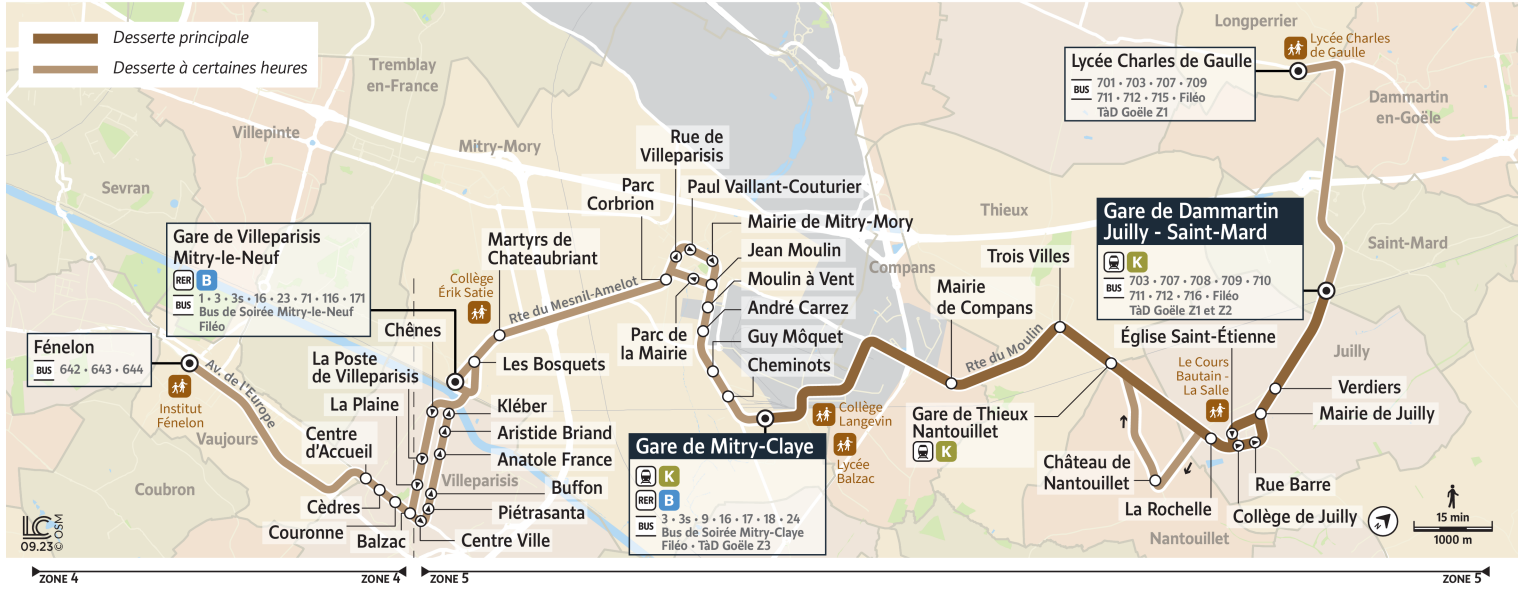

22

Direction : Gare de Mitry-Claye

Horaires valables à partir du 11 septembre 2023 en période scolaire

		Du lundi au vendredi																																
LONGPERRIER	Lycée Charles de Gaulle																		16:40										17:40					
SAINT-MARD	Gare de Dammartin-Juilly-Saint-Mard	12:45	13:15	13:45	14:15	14:45	15:15	15:45	16:05	16:10	16:35	16:50	17:05	17:15	17:35	17:50																		
JUILLY	Les Verdiers	12:49	13:19	13:49	14:19	14:49	15:19	15:49	16:09	16:14	16:39	16:54	17:09	17:19	17:39	17:54																		
	Mairie de Juilly	12:50	13:20	13:50	14:20	14:50	15:20	15:50	16:10	16:15	16:40	16:55	17:10	17:20	17:40	17:55																		
	Église Saint-Etienne	12:51	13:21	13:51	14:21	14:51	15:21	15:51	16:11	16:16	16:41	16:56	17:11	17:21	17:41	17:56																		
	La Rochelle	12:52	13:22	13:52	14:22	14:52	15:22	15:52	16:12	16:17	16:42	16:57	17:12	17:22	17:42	17:57																		
NANTOUILLET	Château de Nantouillet																																	
	Gare de Thieux-Nantouillet	12:56	13:26	13:56	14:26	14:56	15:26	15:56	16:16	16:21	16:46	17:06	17:16	17:26	17:46	18:06																		
THIEUX	Trois Villes	12:58	13:28	13:58	14:28	14:58	15:28	15:58	16:18	16:23	16:48	17:08	17:18	17:28	17:48	18:08																		
COMPANS	Mairie de Compans	13:01	13:31	14:01	14:31	15:01	15:31	16:01	16:21	16:26	16:51	17:11	17:21	17:31	17:51	18:11																		
MITRY-MORY	Gare de Mitry-Claye	13:08	13:38	14:08	14:38	15:08	15:38	16:08	16:28	16:33	16:58	17:18	17:28	17:38	17:58	18:18																		
	Cheminots																																	
	Guy Môquet																																	
	André Carrez																																	
	Moulin à Vent																																	
	Jean Moulin																																	
	Parc de la Mairie																																	
	Parc Corbrion																																	
	Martyrs de Châteaubriant																																	
	Les Bosquets																																	
Gare de Villeparisis Mitry-le-Neuf																																		

		Du lundi au vendredi			
SAINT-MARD	Gare de Dammartin-Juilly-Saint-Mard	18:05	18:35	19:05	19:35
JUILLY	Les Verdiers	18:09	18:39	19:09	19:39
	Mairie de Juilly	18:10	18:40	19:10	19:40
	Église Saint-Etienne	18:11	18:41	19:11	19:41
	La Rochelle	18:12	18:42	19:12	19:42
NANTOUILLET	Gare de Thieux-Nantouillet	18:16	18:46	19:16	19:46
THIEUX	Trois Villes	18:18	18:48	19:18	19:48
COMPANS	Mairie de Compans	18:21	18:51	19:21	19:51
MITRY-MORY	Gare de Mitry-Claye	18:28	18:58	19:28	19:58

i Bon à savoir

- → Pas de service les samedis, dimanches et jours fériés.
- → Ces horaires sont donnés à titre indicatif et sont soumis aux aléas de circulation.

- Circule le mercredi en période scolaire, et lundi à vendredi pendant les vacances.
- Circule uniquement en période scolaire.
- Circule le mercredi uniquement en période scolaire.
- Circule les lundis, mardis, jeudis et vendredis uniquement en période scolaire.