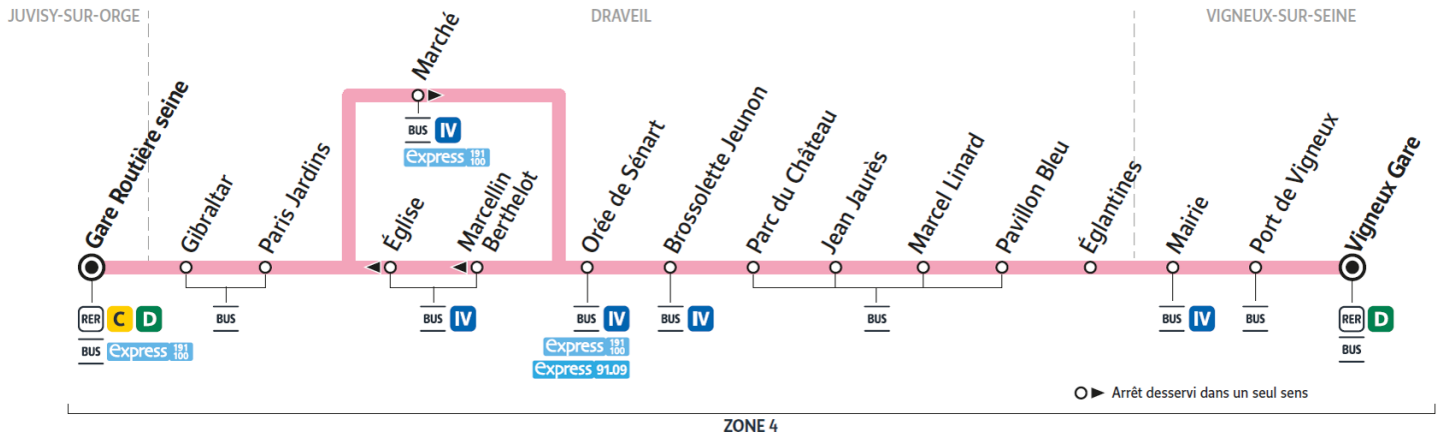

Horaires valables à compter du 24 juillet 2023

		Du lundi au vendredi									
JUVISY-SUR-ORGE	Gare Routière Seine	6:20	6:34	6:49	7:04	7:19	7:33	7:48	8:01	8:16	
DRAVEIL	Gibraltar	6:21	6:35	6:50	7:05	7:20	7:34	7:49	8:02	8:17	
	Paris Jardins	6:22	6:36	6:51	7:06	7:21	7:35	7:50	8:03	8:18	
	Marché	6:24	6:38	6:53	7:08	7:23	7:38	7:53	8:06	8:21	
	Orée de Sénart	6:26	6:40	6:55	7:10	7:25	7:40	7:55	8:08	8:23	
	Brossolette Jeunon	6:27	6:41	6:56	7:11	7:26	7:41	7:56	8:09	8:24	
	Parc du Château	6:28	6:42	6:57	7:12	7:27	7:42	7:57	8:10	8:25	
	Jean Jaurès	6:29	6:43	6:58	7:13	7:28	7:43	7:58	8:11	8:26	
	Marcel Linard	6:29	6:43	6:58	7:13	7:28	7:43	7:58	8:11	8:26	
	Pavillon Bleu	6:30	6:44	6:59	7:14	7:29	7:44	7:59	8:12	8:27	
VIGNEUX-SUR-SEINE	Eglantines	6:31	6:45	7:00	7:15	7:30	7:45	8:00	8:13	8:28	
	Mairie	6:32	6:46	7:01	7:16	7:31	7:46	8:01	8:15	8:30	
	Port de Vigneux	6:34	6:48	7:03	7:18	7:33	7:48	8:03	8:18	8:33	
	Gare de Vigneux sur Seine	6:36	6:51	7:06	7:21	7:36	7:51	8:06	8:21	8:36	

Bon à savoir

Ne circule pas les samedis, dimanches et jours fériés