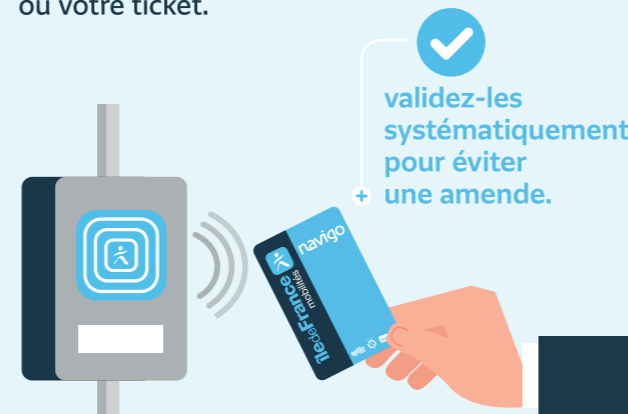

### Objets trouvés

www.transdev-idf.com/contact

Téléchargez  
gratuitement  
l'appli Acceo

Disponible sur  
App Store

Disponible sur  
Google play

## La validation, c'est obligatoire !

Avant de monter dans le bus, préparez votre passe Navigo ou votre ticket.

validez-les  
systématiquement  
pour éviter  
une amende.