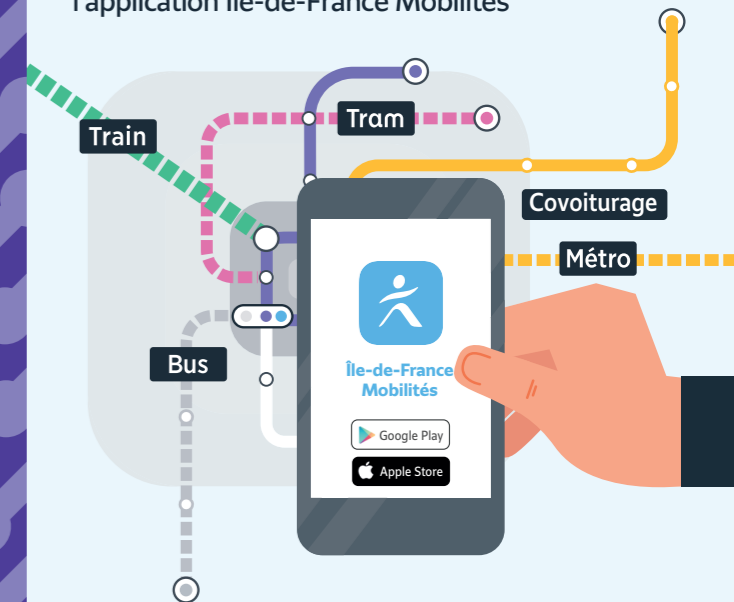

Vacances de printemps : dimanche 23 avril au lundi 8 mai 2023

Vacances Pont de l'ascension : jeudi 18 mai au dimanche 21 mai 2023

Vacances d'été : dimanche 9 juillet 2023

Jours fériés 2022 - 2023

Toussaint	mardi 1er novembre 2022
Armistice	vendredi 11 novembre 2022
Noël	dimanche 25 décembre 2022
Jour de l'An	dimanche 1er janvier 2023
Lundi de Pâques	lundi 10 avril 2023
Fête du Travail	lundi 1er mai 2023
Victoire 1945	lundi 8 mai 2023
Ascension	jeudi 18 mai 2023
Lundi de Pentecôte	lundi 29 mai 2023
Fête Nationale	vendredi 14 juillet 2023
Assomption	mardi 15 août 2023

Pour recharger votre passe Navigo, ne touchez qu'un seul écran : celui de votre téléphone

Évitons de passer à la borne.
Rechargeons avec l'application Île-de-France Mobilités.

îledeFrance
mobilités

CONSERVONS LES BONNES HABITUDES

LE MASQUE EST FORTEMENT RECOMMANDÉ, IL NOUS PROTÈGE TOUS.

îledeFrance
mobilités

PAS DE MONNAIE ?

Pour acheter votre ticket par SMS*

1 SMS = 1 TICKET BUS

Envoyer METO au 93100

2€

+ coût éventuel du SMS pour les abonnements mobiles ne comprenant pas les SMS illimités (prix du ticket débité sur votre facture téléphonique)

Valable 1 heure sans correspondance

Service disponible avec les opérateurs Bouygues Telecom, Orange, SFR et Free

Itinéraires, horaires, rechargement de votre passe Navigo et info trafic :

déplacez vous en toute simplicité avec l'application Île-de-France Mobilités

îledeFrance
mobilités

îledeFrance
mobilités