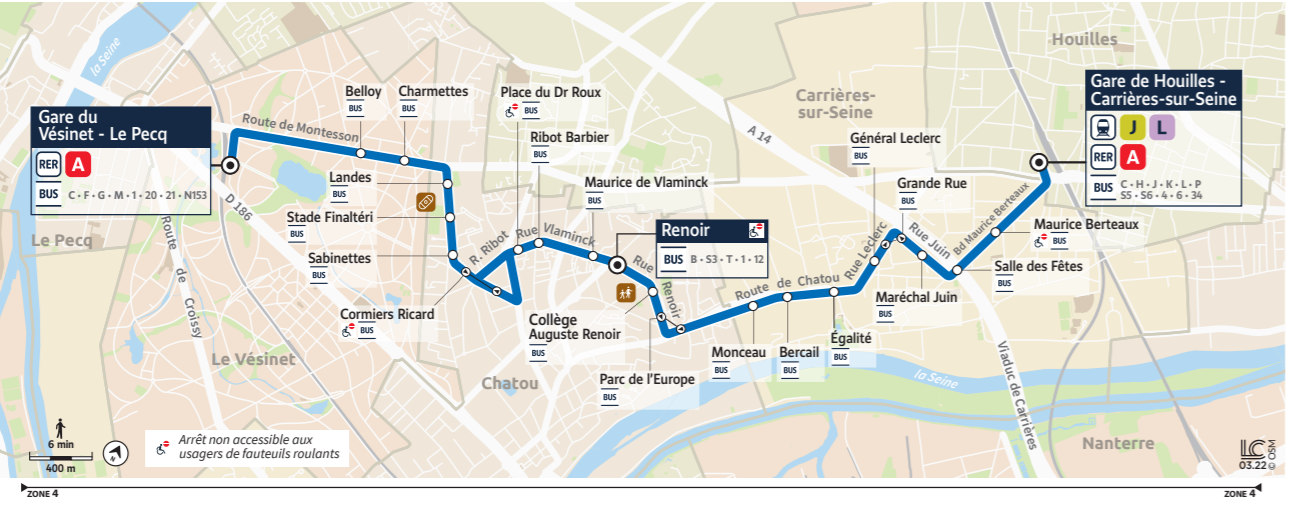

Ces horaires sont valables uniquement en période d'été

Gare de HOUILLES - CARRIÈRES-SUR-SEINE

Gare du VÉSINET - LE PECQ

Horaires valables du 17 juillet au 27 août 2023 inclus

Informations pratiques & points de vente

Contact

Keolis Argenteuil  
Boucles de Seine  
18 rue Jean Poulmarch  
95100 ARGENTEUIL  
01 80 98 44 42

@ARGBDS\_IDFM

iledefrance-mobilites.fr

Points de vente

- La liste des points de vente est disponible sur [iledefrance-mobilites.fr](http://iledefrance-mobilites.fr) > Actus > Argenteuil Boucles de Seine.

Bon à savoir

- Nos conducteurs s'efforcent en permanence de respecter ces horaires. Les conditions de circulation peuvent toutefois causer occasionnellement des retards.

**A** Gare du VÉSINET - LE PECQ ↔ Gare de HOUILLES - CARRIÈRES-SUR-SEINE