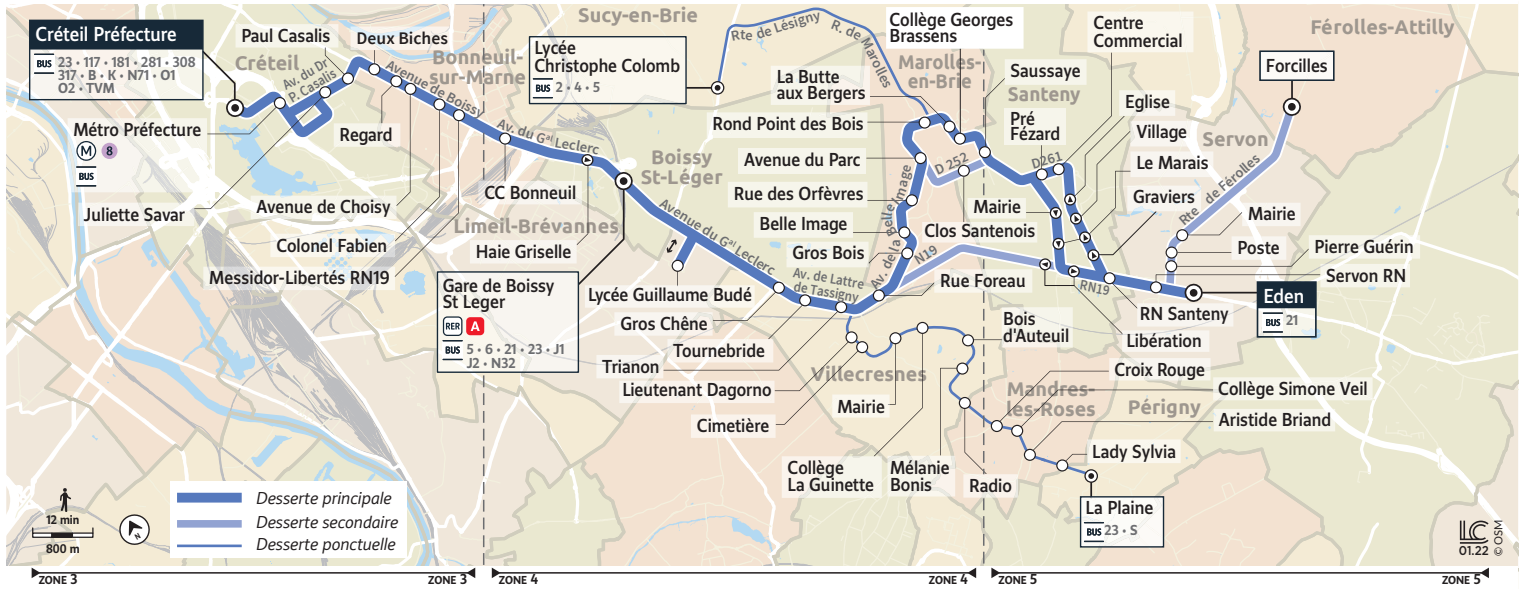

Horaires valables du 10 juillet au 4 septembre 2023

Du lundi au vendredi (sauf jours fériés)