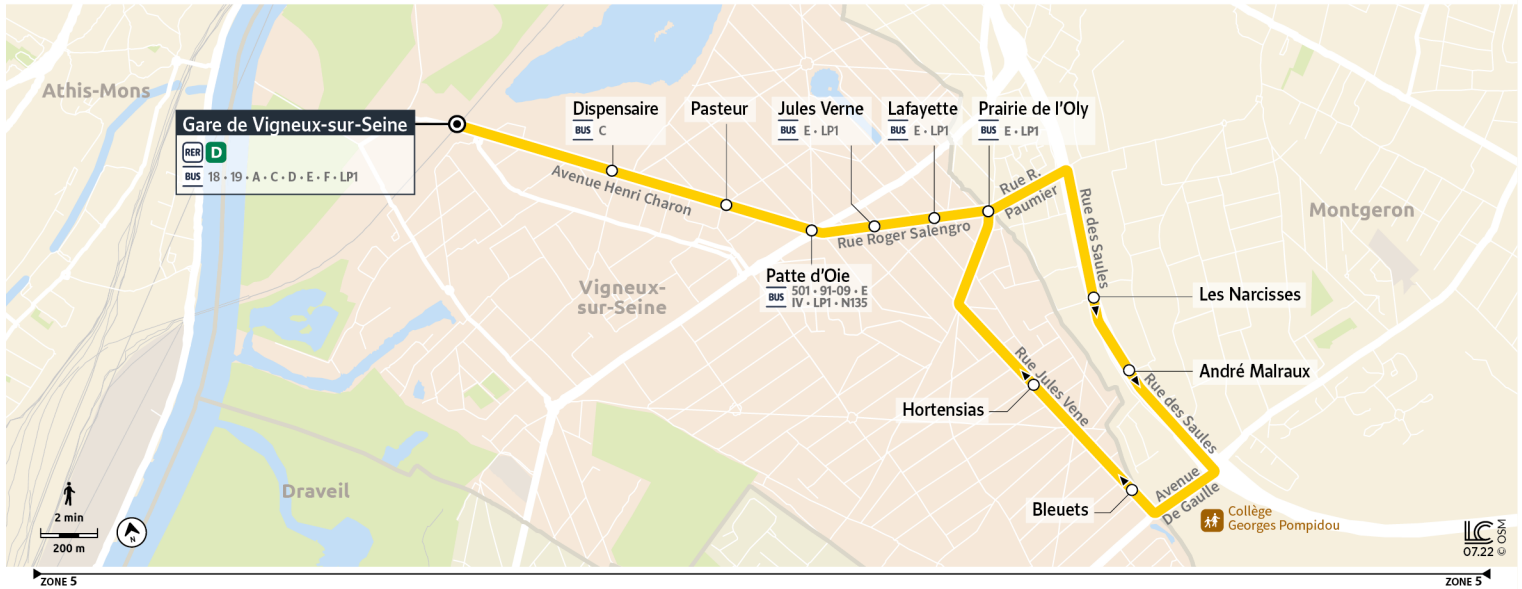

B

Direction :

Gare de VIGNEUX-SUR-SEINE

B Gare de Vigneux-sur-Seine ↔ Gare de Vigneux-sur-Seine via Vigneux-sur-Seine Prairie de l'Oly

Horaires valables à compter du 04 septembre 2023

		Du lundi au vendredi									
VIGNEUX-SUR-SEINE	Gare de Vigneux sur Seine	17:23	17:38	17:53	18:08	18:23	18:38	18:53	19:08	19:23	19:38
	Dispensaire	17:24	17:39	17:54	18:09	18:24	18:39	18:54	19:09	19:24	19:39
	Pasteur	17:24	17:39	17:54	18:09	18:24	18:39	18:54	19:09	19:24	19:39
	Patte d'Oie	17:25	17:40	17:55	18:10	18:25	18:40	18:55	19:10	19:25	19:40
	Jules Verne	17:27	17:42	17:57	18:12	18:27	18:42	18:57	19:12	19:27	19:42
	Lafayette	17:28	17:43	17:58	18:13	18:28	18:43	18:58	19:13	19:28	19:43
	Prairie de l'Oly	17:31	17:46	18:01	18:16	18:31	18:46	19:01	19:16	19:31	19:46
MONTGERON	Les Narcisses	17:32	17:47	18:02	18:17	18:32	18:47	19:02	19:17	19:32	|
	André Malraux	17:34	17:49	18:04	18:19	18:34	18:49	19:04	19:19	19:34	|
VIGNEUX-SUR-SEINE	Bleuets	17:35	17:50	18:05	18:20	18:35	18:50	19:05	19:20	19:35	|
	Hortensias	17:37	17:52	18:07	18:22	18:37	18:52	19:07	19:22	19:37	|
	Prairie de l'Oly	17:41	17:56	18:11	18:26	18:41	18:56	19:11	19:26	19:41	|
	Lafayette	17:42	17:57	18:12	18:27	18:42	18:57	19:12	19:27	19:42	|
	Jules Verne	17:43	17:58	18:13	18:28	18:43	18:58	19:13	19:28	19:43	|
	Patte d'Oie	17:44	17:59	18:14	18:29	18:44	18:59	19:14	19:29	19:44	|
	Pasteur	17:45	18:00	18:15	18:30	18:45	19:00	19:15	19:30	19:45	|
	Dispensaire	17:46	18:01	18:16	18:31	18:46	19:01	19:16	19:31	19:46	|
Gare de Vigneux sur Seine	17:48	18:03	18:18	18:33	18:48	19:03	19:18	19:33	19:48	|