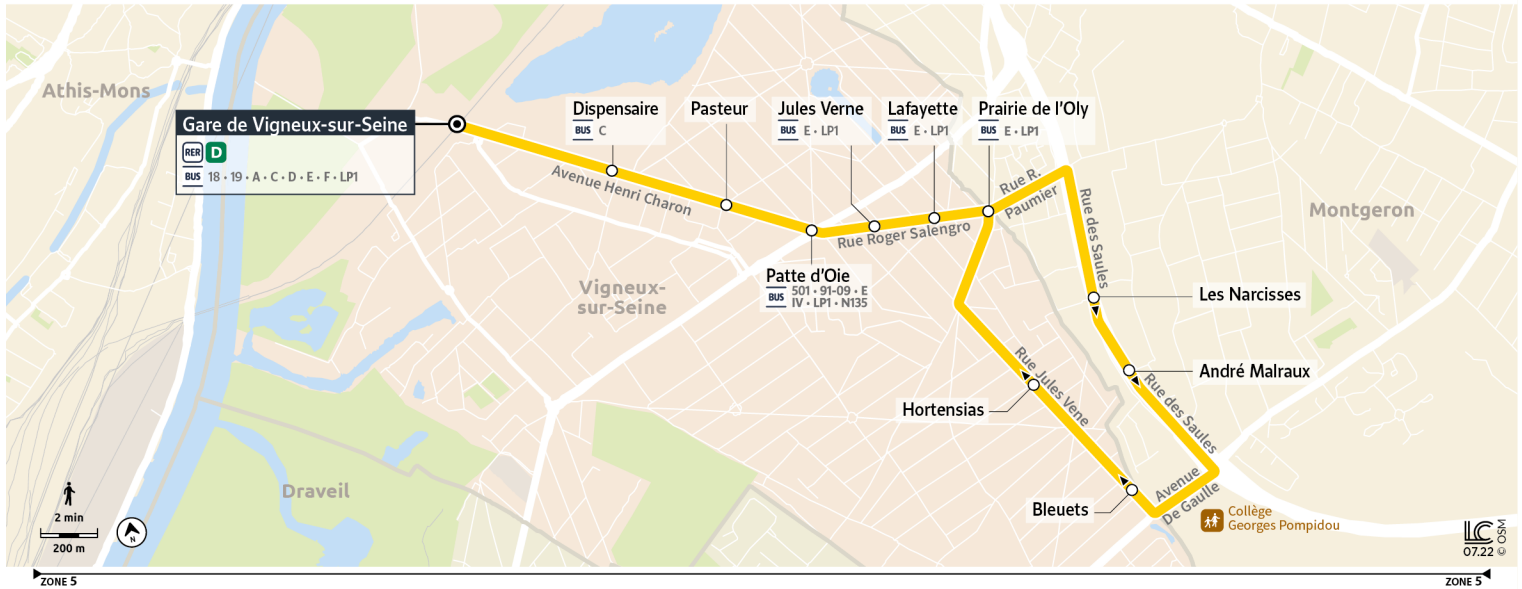

B

Direction : Gare de VIGNEUX-SUR-SEINE

B Gare de Vigneux-sur-Seine ↔ Gare de Vigneux-sur-Seine via Vigneux-sur-Seine Prairie de l'Oly

Horaires valables à compter du 04 septembre 2023

		Du lundi au vendredi														
VIGNEUX-SUR-SEINE	Gare de Vigneux sur Seine	5:44	5:58	6:12	6:27	6:41	6:56	7:11	7:26	7:41	7:56	8:11	8:26	16:38	16:47	17:08
	Dispensaire	5:45	5:59	6:13	6:28	6:42	6:57	7:12	7:27	7:42	7:57	8:12	8:27	16:39	16:48	17:09
	Pasteur	5:45	5:59	6:13	6:28	6:42	6:57	7:12	7:27	7:42	7:57	8:12	8:27	16:39	16:48	17:09
	Patte d'Oie	5:46	6:00	6:14	6:29	6:43	6:58	7:13	7:28	7:43	7:58	8:13	8:28	16:40	16:49	17:10
	Jules Verne	5:47	6:01	6:15	6:30	6:44	6:59	7:14	7:29	7:44	7:59	8:14	8:29	16:42	16:51	17:12
	Lafayette	5:48	6:02	6:16	6:31	6:45	7:00	7:15	7:30	7:45	8:00	8:15	8:30	16:43	16:52	17:13
	Prairie de l'Oly	5:49	6:04	6:18	6:33	6:47	7:02	7:17	7:32	7:47	8:02	8:17	8:32	16:46	16:55	17:16
MONTGERON	Les Narcisses	5:50	6:05	6:19	6:34	6:48	7:03	7:18	7:33	7:48	8:03	8:18		16:47	16:56	17:17
	André Malraux	5:52	6:07	6:21	6:36	6:50	7:05	7:20	7:35	7:50	8:05	8:20		16:49	16:58	17:19
VIGNEUX-SUR-SEINE	Bleuets	5:53	6:08	6:22	6:37	6:51	7:06	7:21	7:36	7:51	8:06	8:21		16:50	16:59	17:20
	Hortensias	5:55	6:10	6:24	6:39	6:53	7:08	7:23	7:38	7:53	8:08	8:23		16:52	17:01	17:22
	Prairie de l'Oly	5:59	6:14	6:28	6:43	6:57	7:12	7:27	7:42	7:57	8:12	8:27		16:56	17:05	17:26
	Lafayette	6:00	6:15	6:29	6:44	6:58	7:13	7:28	7:43	7:58	8:13	8:28		16:57	17:06	17:27
	Jules Verne	6:01	6:16	6:30	6:45	6:59	7:14	7:29	7:44	7:59	8:14	8:29		16:58	17:07	17:28
	Patte d'Oie	6:02	6:17	6:31	6:46	7:00	7:15	7:30	7:45	8:00	8:15	8:30		16:59	17:08	17:29
	Pasteur	6:03	6:18	6:32	6:47	7:02	7:17	7:32	7:47	8:02	8:17	8:32		17:00	17:09	17:30
	Dispensaire	6:05	6:20	6:34	6:49	7:04	7:19	7:34	7:49	8:04	8:19	8:34		17:01	17:10	17:31
Gare de Vigneux sur Seine	6:07	6:22	6:37	6:52	7:07	7:22	7:37	7:52	8:07	8:22	8:37		17:03	17:12	17:33