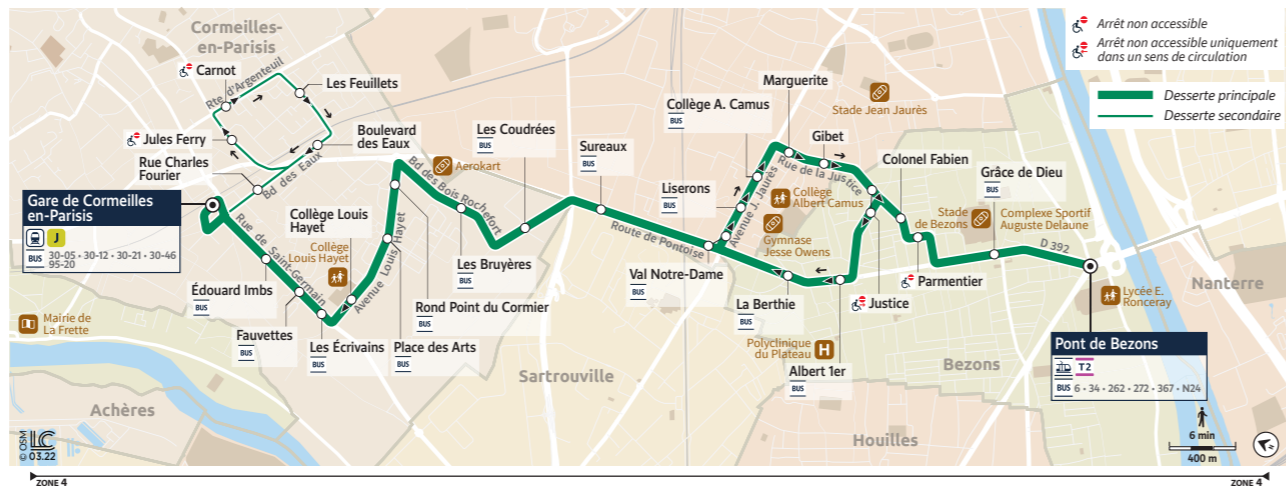

Ces horaires sont valables uniquement en période d'été

Pont de BEZONS

Gare de CORMEILLES-EN-PARISIS

Horaires valables du 17 juillet au 27 août 2023 inclus

Île-de-France
mobilités

3

Gare de CORMEILLES-EN-PARISIS ↔ Pont de BEZONS