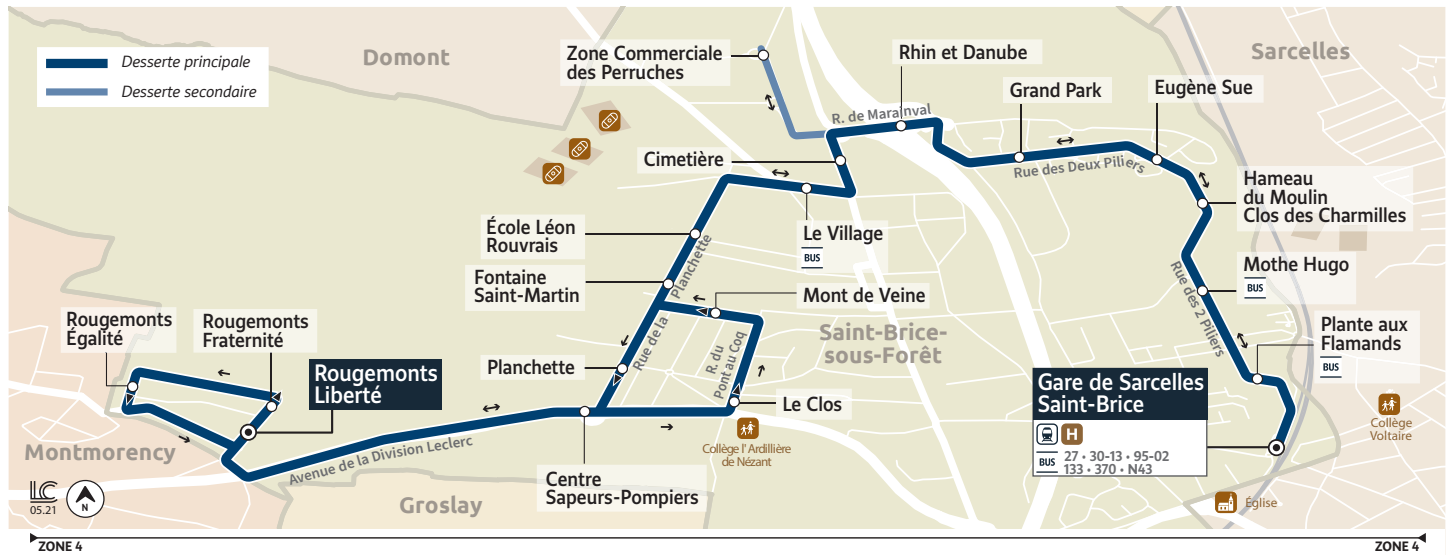

 Acceo
Solution de mobilité pour personnes
sourdes et malentendantes

Disponible sur Google Play et Apple Store

~~30-39~~

1519

Rougements Liberté

→ Gare de SARCELLES SAINT-BRICE

Votre ligne 30-39 devient la ligne 1519 à partir du 28 août 2023