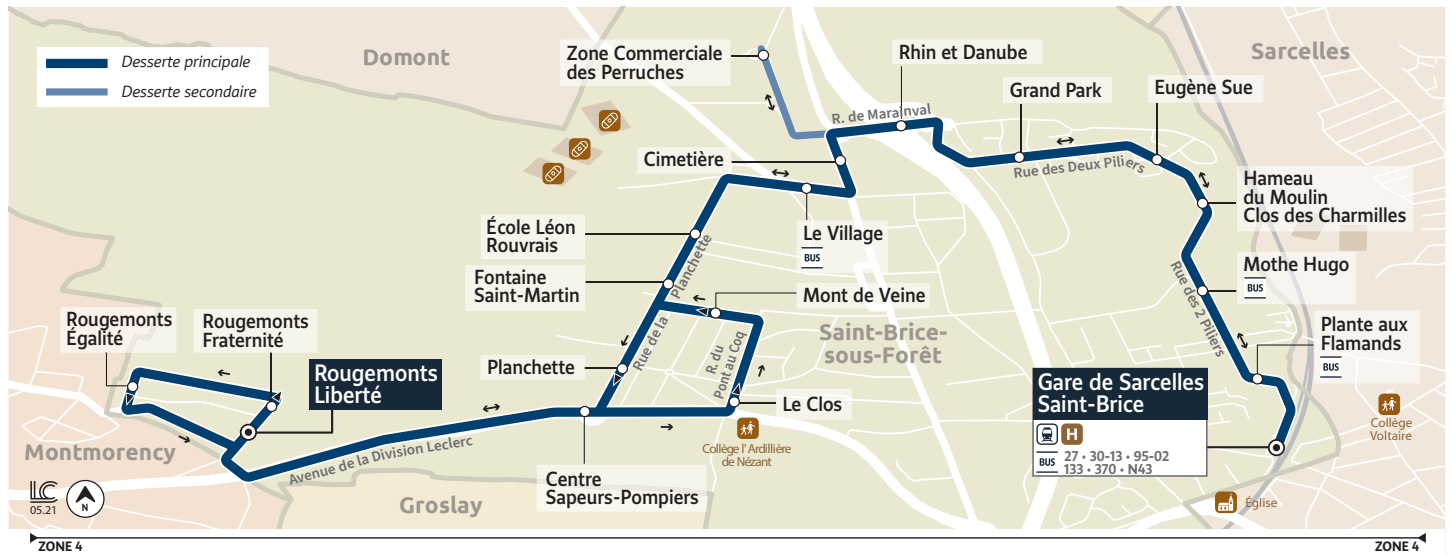

~~30-39~~

1519

Gare de SARCELLES SAINT-BRICE

→ Rougements Liberté

Votre ligne 30-39 devient la ligne 1519 à partir du 28 août 2023

Horaires valables du 17 juillet au 27 août 2023 - Horaires été

		Du lundi au vendredi																		
SAINT-BRICE-SOUS-FORÊT	Gare de Sarcelles Saint-Brice	6:57	7:39	8:21	9:03	9:45	10:33	11:21	12:09	14:45	15:33	16:25	17:07	17:49	18:31	19:13	20:03	20:51	21:39	
	Plante aux Flamands	6:58	7:40	8:22	9:04	9:46	10:34	11:22	12:10	14:46	15:34	16:26	17:08	17:50	18:32	19:14	20:04	20:52	21:40	
	Mothe Hugo	6:59	7:41	8:23	9:05	9:47	10:35	11:23	12:11	14:47	15:35	16:27	17:09	17:51	18:33	19:15	20:05	20:53	21:41	
	Hameau du Moulin / Clos des Charmilles	7:00	7:42	8:24	9:06	9:48	10:36	11:24	12:12	14:48	15:36	16:28	17:10	17:52	18:34	19:16	20:06	20:54	21:42	
	Eugène Sue	7:01	7:43	8:25	9:07	9:49	10:37	11:25	12:13	14:49	15:37	16:29	17:11	17:53	18:35	19:17	20:07	20:55	21:43	
	Grand Park	7:02	7:44	8:26	9:08	9:50	10:38	11:26	12:14	14:50	15:38	16:30	17:12	17:54	18:36	19:18	20:08	20:56	21:44	
	Rhin et Danube	7:03	7:45	8:27	9:09	9:51	10:39	11:27	12:15	14:51	15:39	16:31	17:13	17:55	18:37	19:19	20:09	20:57	21:45	
	Zone Commerciale des Perruches	|	|	|	|	9:53	10:41	11:29	12:17	14:53	15:41	|	|	|	|	|	20:11	20:59	21:47	
	Cimetière	7:04	7:46	8:28	9:10	9:55	10:43	11:31	12:19	14:55	15:43	16:32	17:14	17:56	18:38	19:20	20:13	21:01	21:49	
	Le Village	7:05	7:47	8:29	9:11	9:56	10:44	11:32	12:20	14:56	15:44	16:33	17:15	17:57	18:39	19:21	20:14	21:02	21:50	
	École Léon Rouvrais	7:06	7:48	8:30	9:12	9:57	10:45	11:33	12:21	14:57	15:45	16:34	17:16	17:58	18:40	19:22	20:15	21:03	21:51	
	Fontaine Saint-Martin	7:07	7:49	8:31	9:13	9:58	10:46	11:34	12:22	14:58	15:46	16:35	17:17	17:59	18:41	19:23	20:16	21:04	21:52	
	Planchette	7:08	7:50	8:32	9:14	9:59	10:47	11:35	12:23	14:59	15:47	16:36	17:18	18:00	18:42	19:24	20:17	21:05	21:53	
	Centre Sapeurs-Pompiers	7:09	7:51	8:33	9:15	10:00	10:48	11:36	12:24	15:00	15:48	16:37	17:19	18:01	18:43	19:25	20:18	21:06	21:54	
	Rougements Liberté	7:13	7:55	8:37	9:19	10:04	10:52	11:40	12:28	15:04	15:52	16:41	17:23	18:05	18:47	19:29	20:22	21:10	21:58	

Ne circule pas le dimanche et les jours fériés

Les horaires sont calculés dans des conditions normales de circulation et sont sujets à ses aléas.

TRANSDEV VALMY
VALLÉE DE MONTMORENCY
1 chemin du Clos Saint-Paul
95210 SAINT-GRATIEN

iledefrance-mobilites.fr
> Actus > Vallée de Montmorency
01 34 28 41 90 service gratuit + prix appel

Téléchargez gratuitement les applications :

Itinéraires, infos trafic, déviations :
Île-de-France Mobilités

Acceo
Solution de mobilité pour personnes
sourdes et malentendantes

Disponible sur Google Play et Apple Store

Plaine Vallée

S.I.E.R.E.I.G.

val d'oise le département

Île de France mobilités