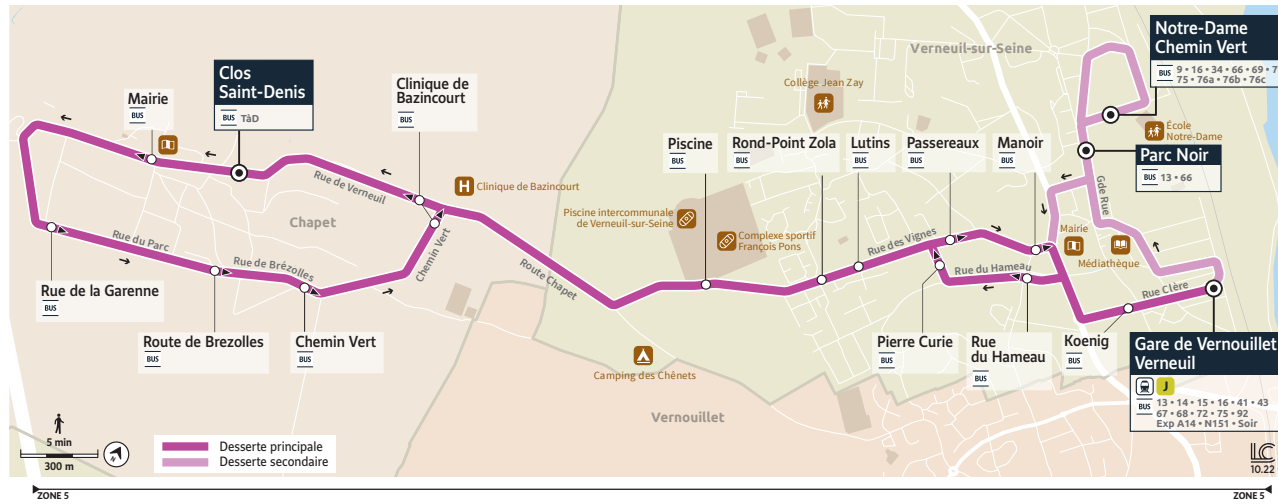

Horaires valables à compter du 9 mai 2023

Gare de VERNOUILLET-VERNEUIL

**CHAPET
Clos Saint-Denis**

**VERNEUIL-SUR-SEINE
Notre-Dame Chemin Vert /
Parc Noir**

**Informations pratiques
& points de vente**

Contact

Keolis Seine et Oise Est
18 rue de la Senette
78955 Carrières-sous-Poissy
01 85 10 10 33
@PoissyMur_IDFM

iledefrance-mobilites.fr
Application disponible sur :

Disponible sur Google Play

Disponible sur Apple Store

Points de vente

VERNEUIL-SUR-SEINE
TABAC PRESSE PFLIEGER
4 allée des Saules
BAR TABAC LE SAINT-RAPHAEL
71 Grande Rue

Bon à savoir

- Pas de service les samedis, dimanches et jours fériés.
- Circule uniquement en période scolaire.
- Nos conducteurs s'efforcent en permanence de respecter ces horaires. Les conditions de circulation peuvent toutefois causer occasionnellement des retards.

**RÉSERVEZ,
ON VIENT VOUS
CHERCHER PRÈS
DE CHEZ VOUS**

Profitez d'un service de Transport à la Demande du lundi au samedi de 9h à 18h, sur simple réservation.

POUR RÉSERVER :

- Appli Île-de-France Mobilités
- Tad.idfmobilites.fr
- 09 70 80 96 63 du lundi au vendredi de 9h à 18h

PAS DE MONNAIE ?
pour acheter
votre ticket
par SMS*

**1 SMS
= 1 TICKET
BUS**

**Envoyer POISSYMUR
au 93100**

2,50 € + coût éventuel du SMS pour les abonnements mobiles ne comprenant pas les SMS illimités (prix du ticket débité sur votre facture téléphonique)

Valable 1 heure sans correspondance
Service disponible avec les opérateurs Bouygues Telecom, Orange, SFR et Free

Titres de transport acceptés dans le bus à valider à chaque voyage sur le réseau

Les forfaits Navigo

Pour tous
Navigo Annuel
Navigo Mois/Semaine/Jour

Jeunes
Imagine R Étudiant, Scolaire, Junior
Navigo Jeunes week-end

Tarifs réduits et gratuité
Navigo Annuel tarification Senior
Navigo Réduction 50% (mois/semaine)
Navigo Solidarité 75% (mois/semaine)
Forfait gratuité transport Améthyste

Navigo Liberté +

Sur abonnement, les tickets sont prélevés à la fin du mois suivant

Les tickets

- Ticket t+
- Mobilis
- Paris Visite
- Orlybus et Roissybus
- Ticket SMS

Les différents supports pour vos titres de transport

Via l'application Île-de-France Mobilités

Passé Navigo Easy
En gare, stations, commerces de proximité...

Passé Navigo
Sur internet depuis votre espace personnel, ou en gare et en station