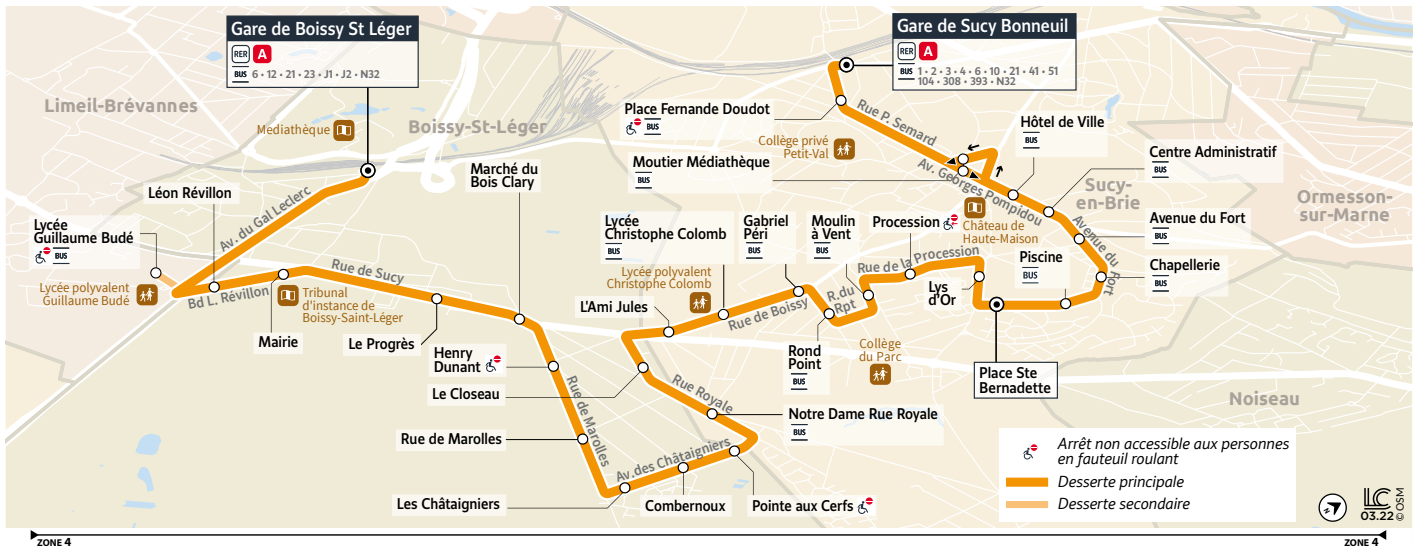

Horaires valables du 10 juillet au 3 septembre 2023

Le dimanche et les jours fériés

BOISSY-SAINT-LÉGER	Gare de Boissy-Saint-Léger	08:10	09:10	10:10	11:10	12:10	13:10	14:10	15:10	16:10	17:10	18:10	19:10	20:10	21:10
	Léon Révillon	08:12	09:12	10:12	11:12	12:12	13:12	14:12	15:12	16:12	17:12	18:12	19:12	20:12	21:12
	Mairie	08:13	09:13	10:13	11:13	12:13	13:12	14:12	15:12	16:13	17:13	18:13	19:13	20:12	21:12
	Le Progrès	08:14	09:14	10:14	11:14	12:14	13:13	14:13	15:13	16:14	17:14	18:14	19:14	20:13	21:13
	Marché du Bois Clary	08:15	09:15	10:15	11:15	12:15	13:14	14:14	15:14	16:15	17:15	18:15	19:15	20:14	21:14
	Henry Dunant	08:16	09:16	10:16	11:15	12:15	13:15	14:15	15:15	16:16	17:16	18:16	19:16	20:15	21:15
	Rue de Marolles	08:17	09:17	10:17	11:16	12:16	13:16	14:16	15:17	16:17	17:17	18:17	19:17	20:16	21:16
	Les Châtaigniers	08:18	09:18	10:18	11:17	12:17	13:17	14:17	15:18	16:18	17:18	18:18	19:18	20:17	21:17
	Combernoux	08:19	09:19	10:19	11:18	12:18	13:18	14:18	15:19	16:19	17:19	18:19	19:19	20:18	21:18
SUCY-EN-BRIE	Pointe aux Cerfs	08:20	09:20	10:20	11:19	12:19	13:19	14:19	15:20	16:20	17:20	18:20	19:20	20:19	21:19
	Notre Dame Rue Royale	08:20	09:20	10:20	11:19	12:19	13:19	14:19	15:20	16:21	17:21	18:21	19:21	20:19	21:19
BOISSY-SAINT-LÉGER	Le Closeau	08:21	09:21	10:21	11:20	12:20	13:20	14:20	15:21	16:22	17:22	18:22	19:22	20:20	21:20
SUCY-EN-BRIE	L'Ami Jules	08:22	09:22	10:22	11:21	12:21	13:21	14:21	15:22	16:23	17:23	18:23	19:23	20:21	21:21
	Lycée Christophe Colomb	08:23	09:23	10:23	11:22	12:22	13:22	14:22	15:23	16:24	17:24	18:24	19:24	20:22	21:22
	Gabriel Péri	08:25	09:25	10:25	11:24	12:24	13:24	14:24	15:25	16:26	17:26	18:26	19:26	20:24	21:24
	Rond Point	08:26	09:26	10:26	11:25	12:25	13:24	14:24	15:25	16:26	17:26	18:26	19:26	20:24	21:24
	Moulin à Vent	08:27	09:27	10:27	11:26	12:26	13:25	14:25	15:26	16:27	17:27	18:27	19:27	20:25	21:25
	Procession	08:27	09:27	10:27	11:26	12:26	13:26	14:26	15:27	16:28	17:28	18:28	19:28	20:26	21:26
	Lys d'Or	08:29	09:29	10:29	11:28	12:28	13:27	14:27	15:28	16:29	17:29	18:29	19:29	20:27	21:27
	Place Ste Bernadette	08:29	09:29	10:29	11:28	12:28	13:27	14:27	15:29	16:30	17:30	18:30	19:30	20:28	21:28
	Piscine	08:30	09:30	10:30	11:29	12:29	13:28	14:28	15:30	16:31	17:31	18:31	19:31	20:29	21:29
	Chapellerie	08:30	09:30	10:30	11:29	12:29	13:28	14:28	15:30	16:31	17:31	18:31	19:31	20:29	21:29
	Avenue du Fort	08:31	09:31	10:31	11:30	12:30	13:29	14:29	15:31	16:32	17:32	18:32	19:32	20:30	21:30
	Centre Administratif	08:32	09:32	10:32	11:31	12:31	13:30	14:30	15:32	16:33	17:33	18:33	19:33	20:31	21:31
	Hôtel de Ville	08:33	09:33	10:33	11:31	12:31	13:30	14:30	15:32	16:33	17:33	18:33	19:33	20:31	21:31
	Moutier Médiathèque	08:34	09:34	10:34	11:32	12:32	13:31	14:31	15:33	16:35	17:35	18:35	19:34	20:32	21:32
	Place F. Doudot	08:36	09:36	10:36	11:34	12:34	13:33	14:33	15:35	16:37	17:37	18:37	19:36	20:34	21:34
Gare de Sucey-Bonneuil	08:37	09:37	10:37	11:35	12:35	13:34	14:34	15:36	16:38	17:38	18:38	19:37	20:35	21:35	

Contact jusqu'au 31 juillet
Transdev CEAT
01 60 62 83 04