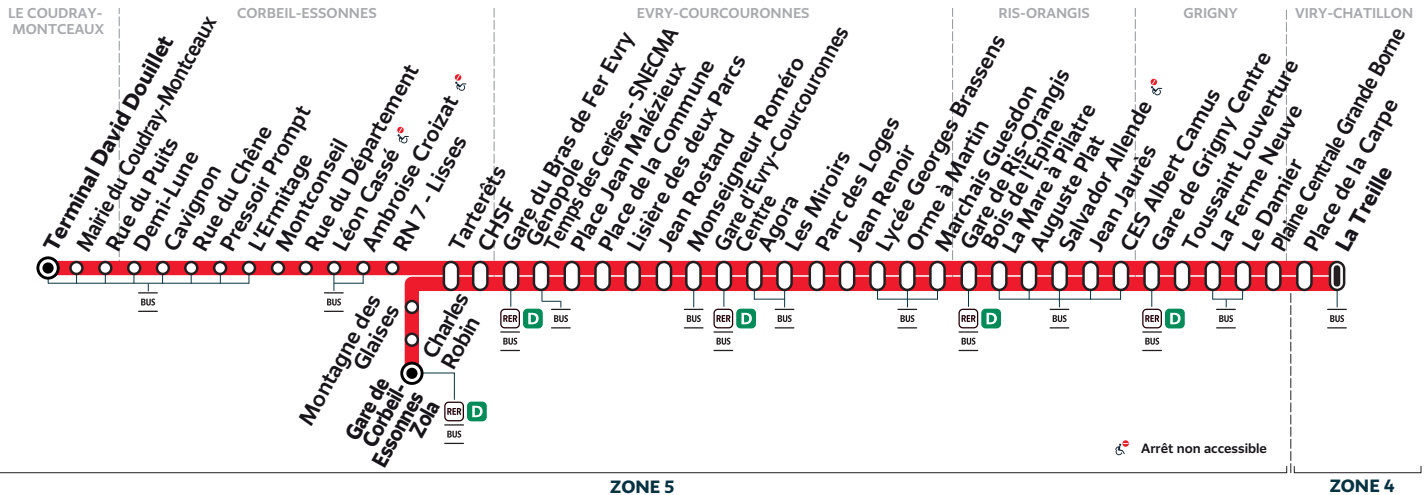

402

LE COUDRAY-MONTCEAUX Terminal David Douillet → VIRY-CHATILLON La Treille

Horaires valables à compter du 13 novembre 2023

Nouveaux horaires. Période de travaux.

Du lundi au vendredi

LE COUDRAY-MONTCEAUX	Terminal David Douillet	14:38	14:58	15:10	15:25	15:46						
CORBEIL-ESSONNES	Tarterêts	14:47	14:58	15:08	15:18	15:30	15:37	15:45	15:54	16:02	16:07	16:16
EVRY-COURCOURONNES	Gare du Bras de Fer Evry Génopole	14:56	15:07	15:17	15:27	15:39	15:46	15:54	16:03	16:11	16:16	16:25
	Gare d'Evry-Courcouronnes Centre	15:11	15:22	15:32	15:42	15:54	16:01	16:10	16:20	16:28	16:33	16:42
RIS-ORANGIS	Gare de Ris-Orangis Bois de l'Epine	15:24	15:35	15:45	15:55	16:07	16:14	16:23	16:33	16:41	16:46	16:55
GRIGNY	Gare de Grigny Centre	15:35	15:46	15:56	16:06	16:19	16:26	16:35	16:45	16:53	16:58	17:08
VIRY-CHATILLON	La Treille	15:45	15:56	16:06	16:16	16:29	16:37	16:46	16:56	17:04	17:09	17:19

Du lundi au vendredi

LE COUDRAY-MONTCEAUX	Terminal David Douillet	15:59	16:07		16:28	16:43	16:59	17:09				
CORBEIL-ESSONNES	Tarterêts	16:22	16:30	16:37	16:44	16:51	16:59	17:07	17:15	17:23	17:33	
EVRY-COURCOURONNES	Gare du Bras de Fer Evry Génopole	16:31	16:39	16:46	16:53	17:00	17:08	17:16	17:24	17:32	17:42	
	Gare d'Evry-Courcouronnes Centre	16:48	16:56	17:03	17:10	17:17	17:25	17:33	17:41	17:49	17:59	
RIS-ORANGIS	Gare de Ris-Orangis Bois de l'Epine	16:58	17:01	17:10	17:17	17:24	17:31	17:39	17:47	17:55	18:03	18:12
GRIGNY	Gare de Grigny Centre	17:11	17:14	17:23	17:30	17:37	17:44	17:52	18:00	18:08	18:16	18:25
VIRY-CHATILLON	La Treille	17:22	17:25	17:34	17:41	17:48	17:55	18:03	18:11	18:19	18:27	18:36

Du lundi au vendredi

LE COUDRAY-MONTCEAUX	Terminal David Douillet	17:36	17:53		18:11	18:31	18:42					
CORBEIL-ESSONNES	Tarterêts	17:42	17:52	18:00	18:07	18:16	18:21	18:29	18:34	18:44	18:53	19:04
EVRY-COURCOURONNES	Gare du Bras de Fer Evry Génopole	17:51	18:01	18:09	18:16	18:25	18:30	18:38	18:43	18:53	19:02	19:13
	Gare d'Evry-Courcouronnes Centre	18:08	18:18	18:26	18:33	18:42	18:47	18:55	19:00	19:09	19:17	19:28
RIS-ORANGIS	Gare de Ris-Orangis Bois de l'Epine	18:21	18:31	18:39	18:46	18:55	19:00	19:07	19:12	19:21	19:29	19:40
GRIGNY	Gare de Grigny Centre	18:34	18:43	18:51	18:58	19:07	19:12	19:19	19:24	19:33	19:40	19:51
VIRY-CHATILLON	La Treille	18:45	18:54	19:02	19:09	19:18	19:23	19:30	19:35	19:44	19:51	20:02

Bon à savoir

Nos conducteurs s'efforcent en permanence de respecter ces horaires. Les conditions de circulation peuvent toutefois causer occasionnellement des retards.