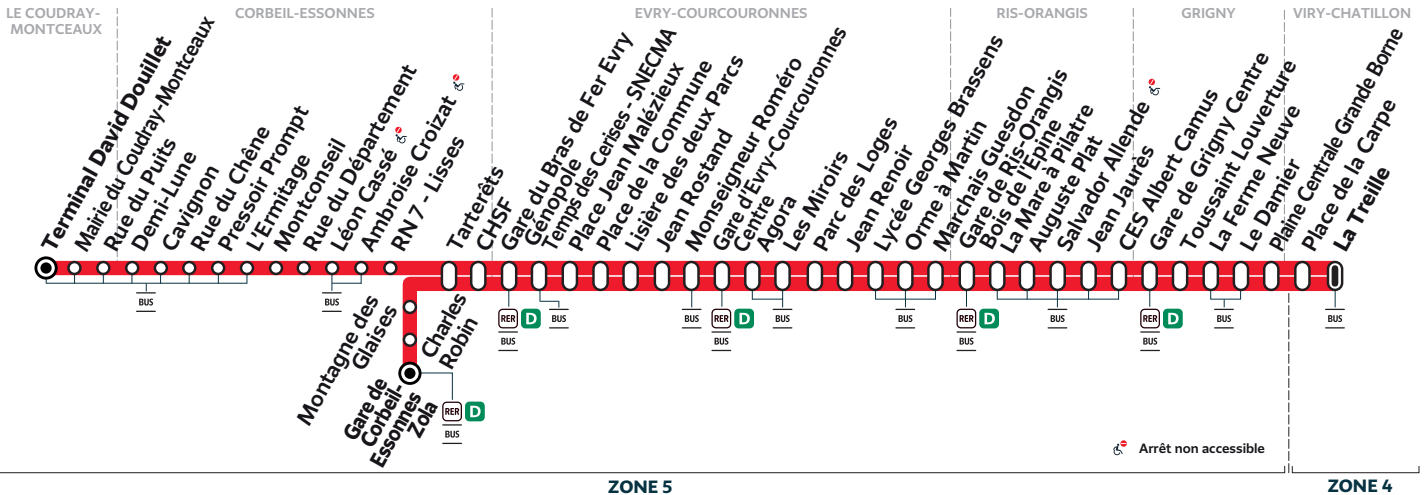

402

LE COUDRAY-MONTCEAUX Terminal David Douillet → VIRY-CHATILLON La Treille

Horaires valables à compter du 13 novembre 2023

Nouveaux horaires. Période de travaux.

Dimanche et jours fériés

LE COUDRAY-MONTCEAUX	Terminal David Douillet	6:59	7:59	8:53	9:51	10:17						
CORBEIL-ESSONNES	Tarterêts	6:17	6:47	7:17	7:46	8:17	8:45	9:13	9:43	10:11	10:37	11:04
EVRY-COURCOURONNES	Gare du Bras de Fer Evry Génopole	6:22	6:52	7:22	7:51	8:22	8:51	9:19	9:49	10:17	10:43	11:10
	Gare d'Evry-Courcouronnes Centre	6:37	7:07	7:37	8:06	8:37	9:06	9:34	10:04	10:32	10:58	11:25
RIS-ORANGIS	Gare de Ris-Orangis Bois de l'Épine	6:45	7:15	7:45	8:14	8:47	9:16	9:45	10:15	10:43	11:09	11:36
GRIGNY	Gare de Grigny Centre	6:53	7:23	7:53	8:23	8:57	9:26	9:55	10:25	10:54	11:20	11:49
VIRY-CHATILLON	La Treille	7:02	7:32	8:02	8:32	9:07	9:37	10:06	10:36	11:05	11:31	12:00

Dimanche et jours fériés

LE COUDRAY-MONTCEAUX	Terminal David Douillet	11:15	12:14	13:12	14:11	15:11	16:11					
CORBEIL-ESSONNES	Tarterêts	11:35	12:02	12:34	13:03	13:32	14:01	14:31	15:01	15:31	16:01	16:31
EVRY-COURCOURONNES	Gare du Bras de Fer Evry Génopole	11:41	12:08	12:40	13:09	13:38	14:07	14:37	15:07	15:37	16:07	16:37
	Gare d'Evry-Courcouronnes Centre	11:56	12:23	12:55	13:24	13:53	14:22	14:52	15:22	15:52	16:22	16:52
RIS-ORANGIS	Gare de Ris-Orangis Bois de l'Épine	12:07	12:34	13:06	13:35	14:04	14:33	15:03	15:33	16:03	16:33	17:04
GRIGNY	Gare de Grigny Centre	12:20	12:46	13:18	13:46	14:15	14:44	15:14	15:44	16:14	16:44	17:15
VIRY-CHATILLON	La Treille	12:31	12:57	13:29	13:57	14:26	14:55	15:25	15:55	16:25	16:55	17:26

Dimanche et jours fériés

LE COUDRAY-MONTCEAUX	Terminal David Douillet	17:10	18:11	19:12	20:18	20:49	21:22	21:51				
CORBEIL-ESSONNES	Tarterêts	17:00	17:30	18:01	18:31	19:01	19:31	20:01	20:35	21:05	21:36	22:04
EVRY-COURCOURONNES	Gare du Bras de Fer Evry Génopole	17:07	17:37	18:07	18:37	19:07	19:37	20:07	20:41	21:10	21:41	22:09
	Gare d'Evry-Courcouronnes Centre	17:22	17:52	18:22	18:52	19:22	19:52	20:22	20:56	21:25	21:56	22:24
RIS-ORANGIS	Gare de Ris-Orangis Bois de l'Épine	17:34	18:04	18:34	19:03	19:33	20:02	20:32	21:05	21:34	22:05	22:33
GRIGNY	Gare de Grigny Centre	17:46	18:16	18:46	19:15	19:45	20:12	20:42	21:14	21:43	22:13	22:41
VIRY-CHATILLON	La Treille	17:57	18:27	18:57	19:26	19:56	20:22	20:51	21:23	21:52	22:22	22:50

Bon à savoir

Nos conducteurs s'efforcent en permanence de respecter ces horaires. Les conditions de circulation peuvent toutefois causer occasionnellement des retards.