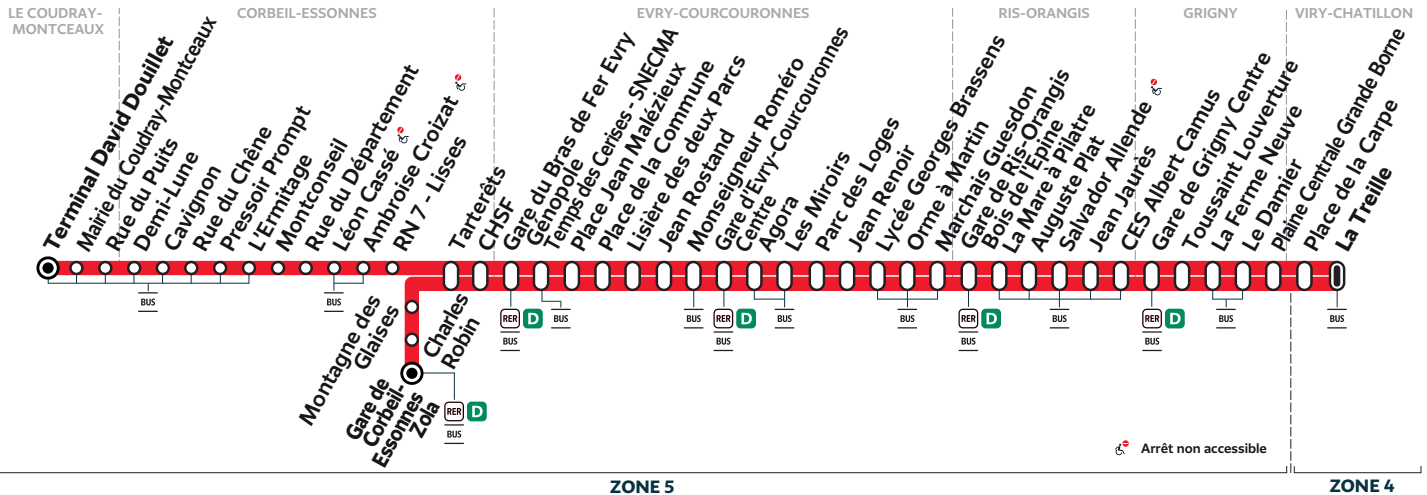

402

LE COUDRAY-MONTCEAUX Terminal David Douillet → VIRY-CHATILLON La Treille

Horaires valables à compter du 13 novembre 2023

Nouveaux horaires. Période de travaux.

Du lundi au vendredi

LE COUDRAY-MONTCEAUX	Terminal David Douillet	9:28	9:49	10:08	10:23	10:39						
CORBEIL-ESSONNES	Tarterêts	9:41	9:49	9:59	10:09	10:17	10:28	10:33	10:43	10:50	10:59	11:08
EVRY-COURCOURONNES	Gare du Bras de Fer Evry Génopole	9:50	9:58	10:08	10:18	10:26	10:37	10:42	10:52	10:59	11:08	11:17
	Gare d'Evry-Courcouronnes Centre	10:05	10:13	10:23	10:33	10:41	10:52	10:57	11:07	11:14	11:23	11:32
RIS-ORANGIS	Gare de Ris-Orangis Bois de l'Épine	10:17	10:25	10:35	10:45	10:53	11:04	11:09	11:19	11:26	11:35	11:44
GRIGNY	Gare de Grigny Centre	10:28	10:36	10:46	10:56	11:04	11:15	11:20	11:30	11:37	11:46	11:55
VIRY-CHATILLON	La Treille	10:38	10:46	10:56	11:06	11:14	11:25	11:30	11:40	11:47	11:56	12:05

Du lundi au vendredi

LE COUDRAY-MONTCEAUX	Terminal David Douillet	10:57			11:39	11:48	12:07	12:25	12:36			
CORBEIL-ESSONNES	Tarterêts	11:17	11:29	11:38	11:49	11:59	12:08	12:18	12:27	12:36	12:45	12:56
EVRY-COURCOURONNES	Gare du Bras de Fer Evry Génopole	11:26	11:38	11:47	11:58	12:08	12:17	12:27	12:36	12:45	12:54	13:05
	Gare d'Evry-Courcouronnes Centre	11:41	11:53	12:02	12:13	12:23	12:32	12:42	12:51	13:00	13:09	13:20
RIS-ORANGIS	Gare de Ris-Orangis Bois de l'Épine	11:53	12:05	12:14	12:25	12:35	12:44	12:54	13:03	13:12	13:21	13:32
GRIGNY	Gare de Grigny Centre	12:04	12:16	12:25	12:36	12:46	12:55	13:05	13:14	13:23	13:32	13:43
VIRY-CHATILLON	La Treille	12:14	12:26	12:35	12:46	12:56	13:05	13:15	13:24	13:33	13:42	13:53

Du lundi au vendredi

LE COUDRAY-MONTCEAUX	Terminal David Douillet	12:53	13:10	13:19	13:36	13:55	14:15					
CORBEIL-ESSONNES	Tarterêts	13:06	13:13	13:21	13:30	13:39	13:48	13:56	14:06	14:15	14:25	14:35
EVRY-COURCOURONNES	Gare du Bras de Fer Evry Génopole	13:15	13:22	13:30	13:39	13:48	13:57	14:05	14:15	14:24	14:34	14:44
	Gare d'Evry-Courcouronnes Centre	13:30	13:37	13:45	13:54	14:03	14:12	14:20	14:30	14:39	14:49	14:59
RIS-ORANGIS	Gare de Ris-Orangis Bois de l'Épine	13:42	13:49	13:57	14:06	14:15	14:24	14:32	14:43	14:52	15:02	15:12
GRIGNY	Gare de Grigny Centre	13:53	14:00	14:08	14:17	14:26	14:35	14:43	14:54	15:03	15:13	15:23
VIRY-CHATILLON	La Treille	14:03	14:10	14:18	14:27	14:36	14:45	14:53	15:04	15:13	15:23	15:33

Bon à savoir

Nos conducteurs s'efforcent en permanence de respecter ces horaires. Les conditions de circulation peuvent toutefois causer occasionnellement des retards.