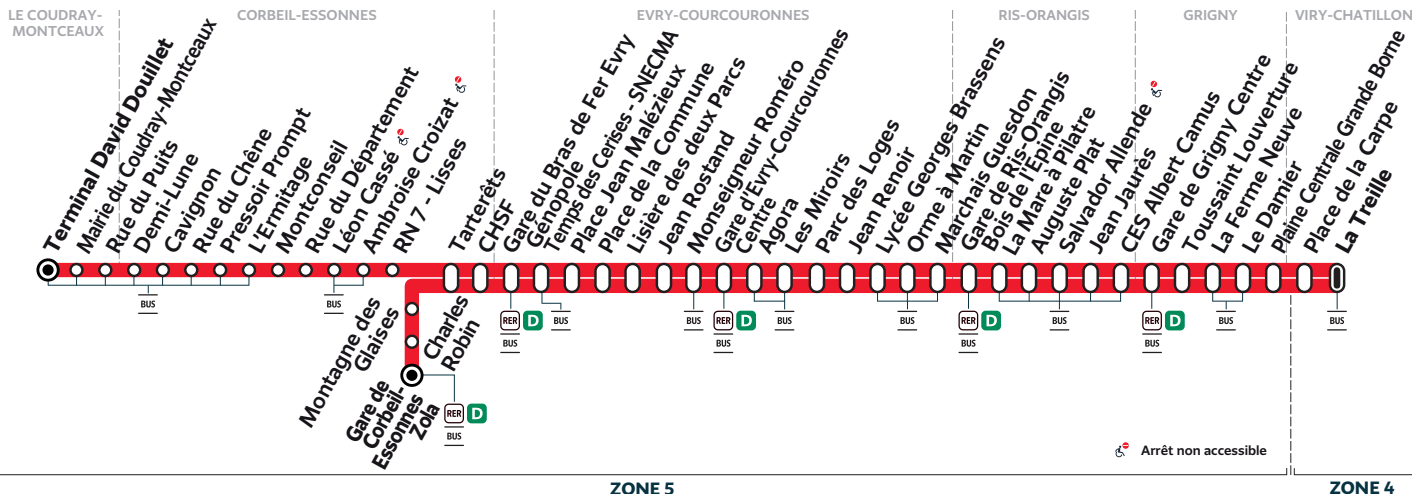

402

LE COUDRAY-MONTCEAUX Terminal David Douillet → VIRY-CHATILLON La Treille

Horaires valables à compter du 13 novembre 2023

Nouveaux horaires. Période de travaux.

Du lundi au vendredi

LE COUDRAY-MONTCEAUX	Terminal David Douillet	19:02	19:23	19:44	20:10	20:25	20:39	20:54				
CORBEIL-ESSONNES	Tarterêts	19:14	19:22	19:33	19:43	19:53	20:04	20:14	20:30	20:45	20:58	21:12
EVRY-COURCOURONNES	Gare du Bras de Fer Evry Génopole	19:23	19:31	19:41	19:51	20:01	20:12	20:22	20:38	20:53	21:06	21:20
	Gare d'Evry-Courcouronnes Centre	19:38	19:46	19:56	20:06	20:16	20:27	20:37	20:53	21:08	21:21	21:35
RIS-ORANGIS	Gare de Ris-Orangis Bois de l'Épine	19:50	19:58	20:07	20:17	20:27	20:37	20:47	21:03	21:18	21:31	21:45
GRIGNY	Gare de Grigny Centre	20:01	20:08	20:17	20:27	20:37	20:47	20:57	21:13	21:28	21:40	21:54
VIRY-CHATILLON	La Treille	20:10	20:17	20:26	20:36	20:46	20:56	21:06	21:22	21:37	21:49	22:03

Du lundi au vendredi

LE COUDRAY-MONTCEAUX	Terminal David Douillet	21:13	21:40	22:10	22:29
CORBEIL-ESSONNES	Tarterêts	21:30	21:57	22:27	22:46
EVRY-COURCOURONNES	Gare du Bras de Fer Evry Génopole	21:38	22:05	22:35	22:54
	Gare d'Evry-Courcouronnes Centre	21:53	22:20	22:50	23:09
RIS-ORANGIS	Gare de Ris-Orangis Bois de l'Épine	22:03	22:29	22:59	23:18
GRIGNY	Gare de Grigny Centre	22:12	22:38	23:08	23:27
VIRY-CHATILLON	La Treille	22:21	22:47	23:17	23:36

Bon à savoir

Nos conducteurs s'efforcent en permanence de respecter ces horaires. Les conditions de circulation peuvent toutefois causer occasionnellement des retards.