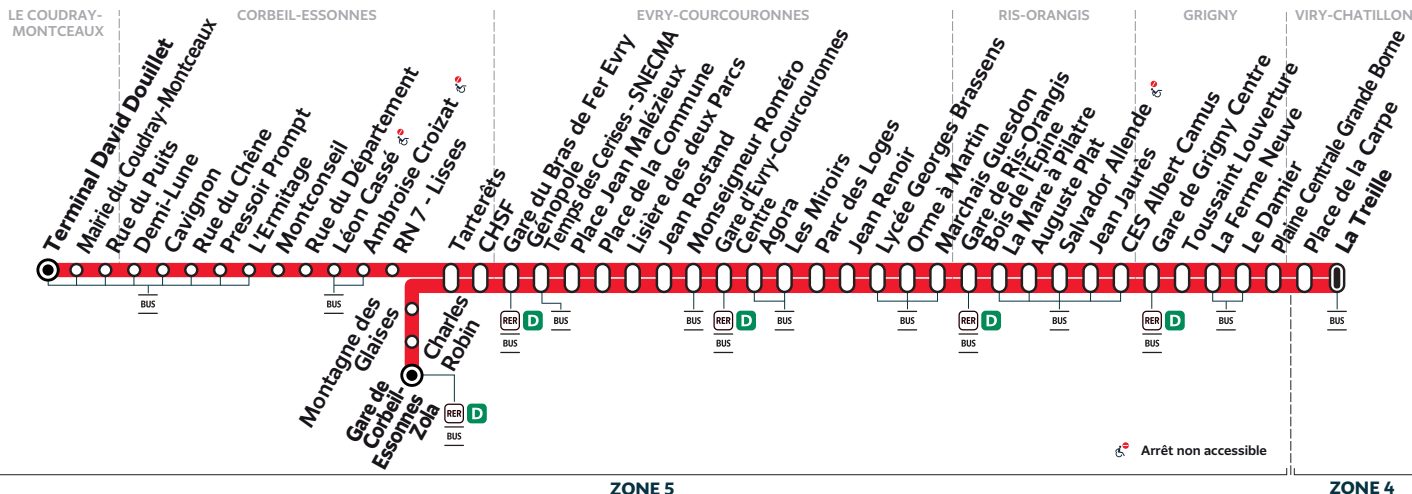

402

LE COUDRAY-MONTCEAUX Terminal David Douillet → VIRY-CHATILLON La Treille

Horaires valables à compter du 13 novembre 2023

Nouveaux horaires. Période de travaux.

		Samedi											
LE COUDRAY-MONTCEAUX	Terminal David Douillet	12:56	13:18	13:30	13:40	13:51	14:02	14:14	14:24	14:36	14:46	14:59	15:08
CORBEIL-ESSONNES	Tarterêts	13:18	13:30	13:40	13:51	14:02	14:14	14:24	14:36	14:46	14:59	15:08	
EVRY-COURCOURONNES	Gare du Bras de Fer Evry Génopole	13:24	13:36	13:46	13:57	14:08	14:20	14:30	14:42	14:52	15:05	15:14	
	Gare d'Evry-Courcouronnes Centre	13:39	13:51	14:01	14:12	14:23	14:35	14:45	14:57	15:07	15:20	15:29	
RIS-ORANGIS	Gare de Ris-Orangis Bois de l'Épine	13:51	14:02	14:13	14:23	14:35	14:46	14:57	15:08	15:19	15:31	15:42	
GRIGNY	Gare de Grigny Centre	14:04	14:15	14:26	14:36	14:48	14:59	15:10	15:21	15:32	15:44	15:55	
VIRY-CHATILLON	La Treille	14:15	14:26	14:37	14:47	14:59	15:10	15:21	15:32	15:43	15:55	16:06	

		Samedi											
LE COUDRAY-MONTCEAUX	Terminal David Douillet	15:07	15:29	15:41	15:53	16:05	16:15	16:27	16:37	16:49	16:59	17:11	
CORBEIL-ESSONNES	Tarterêts	15:21	15:30	15:43	15:52	16:05	16:15	16:27	16:37	16:49	16:59	17:11	
EVRY-COURCOURONNES	Gare du Bras de Fer Evry Génopole	15:27	15:36	15:49	15:58	16:11	16:21	16:33	16:43	16:55	17:05	17:17	
	Gare d'Evry-Courcouronnes Centre	15:42	15:51	16:04	16:13	16:26	16:36	16:48	16:58	17:10	17:20	17:32	
RIS-ORANGIS	Gare de Ris-Orangis Bois de l'Épine	15:53	16:04	16:15	16:26	16:37	16:49	16:59	17:11	17:21	17:33	17:43	
GRIGNY	Gare de Grigny Centre	16:06	16:17	16:28	16:39	16:50	17:02	17:13	17:25	17:35	17:47	17:56	
VIRY-CHATILLON	La Treille	16:17	16:28	16:39	16:50	17:01	17:13	17:24	17:36	17:46	17:58	18:07	

		Samedi											
LE COUDRAY-MONTCEAUX	Terminal David Douillet	16:59	17:21	17:33	17:43	17:55	18:04	18:16	18:26	18:38	18:49	19:00	19:14
CORBEIL-ESSONNES	Tarterêts	17:21	17:32	17:43	17:55	18:05	18:16	18:27	18:38	18:49	19:00	19:14	
EVRY-COURCOURONNES	Gare du Bras de Fer Evry Génopole	17:27	17:38	17:49	18:01	18:11	18:22	18:33	18:44	18:55	19:06	19:20	
	Gare d'Evry-Courcouronnes Centre	17:42	17:53	18:04	18:16	18:26	18:37	18:48	18:59	19:10	19:21	19:35	
RIS-ORANGIS	Gare de Ris-Orangis Bois de l'Épine	17:55	18:04	18:17	18:27	18:39	18:48	19:01	19:10	19:23	19:32	19:48	
GRIGNY	Gare de Grigny Centre	18:08	18:17	18:30	18:39	18:51	19:00	19:13	19:22	19:35	19:44	20:00	
VIRY-CHATILLON	La Treille	18:19	18:28	18:41	18:50	19:02	19:11	19:24	19:33	19:46	19:55	20:11	

Bon à savoir

Nos conducteurs s'efforcent en permanence de respecter ces horaires. Les conditions de circulation peuvent toutefois causer occasionnellement des retards.