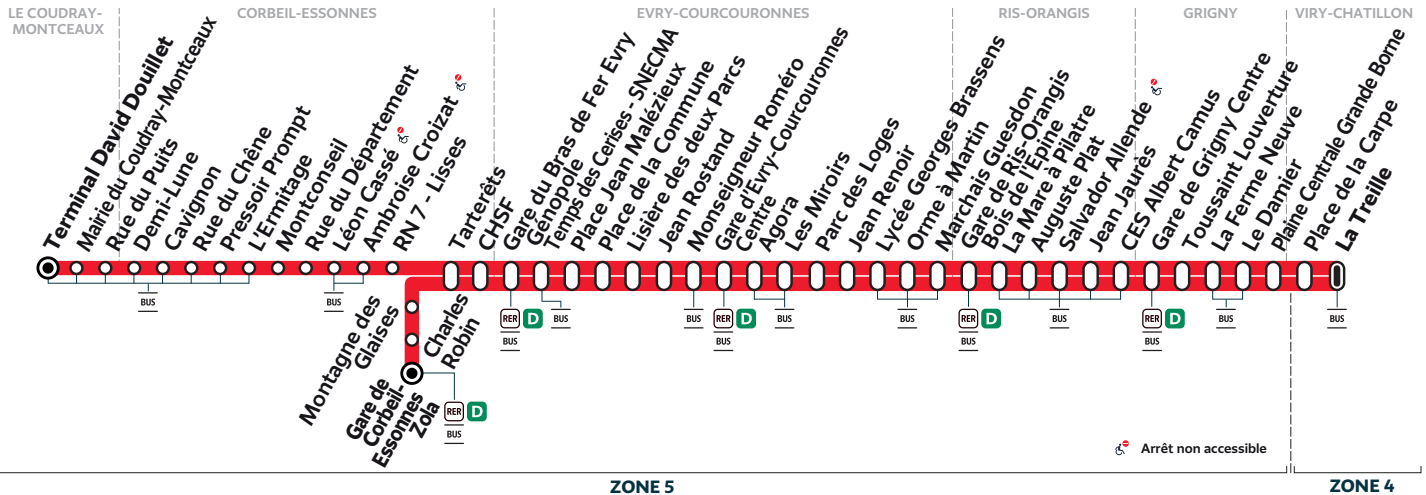

402

VIRY-CHATILLON La Treille → LE COUDRAY-MONTCEAUX Terminal David Douillet

Horaires valables à compter du 13 novembre 2023

Nouveaux horaires. Période de travaux.

		Samedi										
VIRY-CHATILLON	La Treille	12:31	12:42	12:53	13:03	13:16	13:27	13:38	13:50	14:01	14:13	14:24
GRIGNY	Gare de Grigny Centre	12:43	12:54	13:05	13:15	13:28	13:39	13:50	14:02	14:13	14:25	14:36
RIS-ORANGIS	Gare de Ris-Orangis Bois de l'Epine	12:59	13:10	13:21	13:31	13:42	13:53	14:04	14:16	14:27	14:38	14:49
EVRY-COURCOURONNES	Gare d'Evry-Courcouronnes Centre	13:12	13:23	13:34	13:44	13:55	14:06	14:17	14:29	14:40	14:51	15:02
	Gare du Bras de Fer Evry Génopole	13:26	13:37	13:48	13:58	14:09	14:20	14:31	14:43	14:54	15:05	15:16
CORBEIL-ESSONNES	Tarterêts	13:32	13:43	13:54	14:04	14:15	14:26	14:37	14:49	15:00	15:11	15:22
LE COUDRAY-MONTCEAUX	Terminal David Douillet		14:04		14:25		14:47		14:58		15:21	15:42

		Samedi										
VIRY-CHATILLON	La Treille	14:35	14:46	14:57	15:08	15:19	15:31	15:41	15:53	16:02	16:13	16:24
GRIGNY	Gare de Grigny Centre	14:47	14:58	15:09	15:20	15:31	15:43	15:53	16:05	16:14	16:25	16:36
RIS-ORANGIS	Gare de Ris-Orangis Bois de l'Epine	15:00	15:11	15:22	15:33	15:44	15:56	16:06	16:18	16:27	16:38	16:49
EVRY-COURCOURONNES	Gare d'Evry-Courcouronnes Centre	15:13	15:24	15:35	15:46	15:57	16:09	16:19	16:31	16:41	16:52	17:03
	Gare du Bras de Fer Evry Génopole	15:27	15:38	15:49	16:00	16:11	16:23	16:33	16:45	16:55	17:06	17:17
CORBEIL-ESSONNES	Tarterêts	15:33	15:44	15:55	16:06	16:17	16:29	16:39	16:51	17:01	17:12	17:23
LE COUDRAY-MONTCEAUX	Terminal David Douillet		16:04		16:26		16:49		17:11		17:33	

		Samedi										
VIRY-CHATILLON	La Treille	16:35	16:46	16:57	17:09	17:20	17:31	17:42	17:53	18:04	18:15	18:26
GRIGNY	Gare de Grigny Centre	16:47	16:58	17:09	17:21	17:32	17:43	17:54	18:05	18:16	18:27	18:38
RIS-ORANGIS	Gare de Ris-Orangis Bois de l'Epine	17:00	17:11	17:22	17:34	17:45	17:56	18:07	18:18	18:29	18:40	18:51
EVRY-COURCOURONNES	Gare d'Evry-Courcouronnes Centre	17:14	17:25	17:36	17:47	17:58	18:09	18:20	18:31	18:42	18:53	19:04
	Gare du Bras de Fer Evry Génopole	17:28	17:39	17:50	18:01	18:12	18:23	18:34	18:45	18:56	19:07	19:18
CORBEIL-ESSONNES	Tarterêts	17:34	17:45	17:56	18:07	18:18	18:29	18:40	18:51	19:02	19:13	19:24
LE COUDRAY-MONTCEAUX	Terminal David Douillet		17:55		18:17		18:39		19:01		19:23	19:45

Bon à savoir

Nos conducteurs s'efforcent en permanence de respecter ces horaires. Les conditions de circulation peuvent toutefois causer occasionnellement des retards.