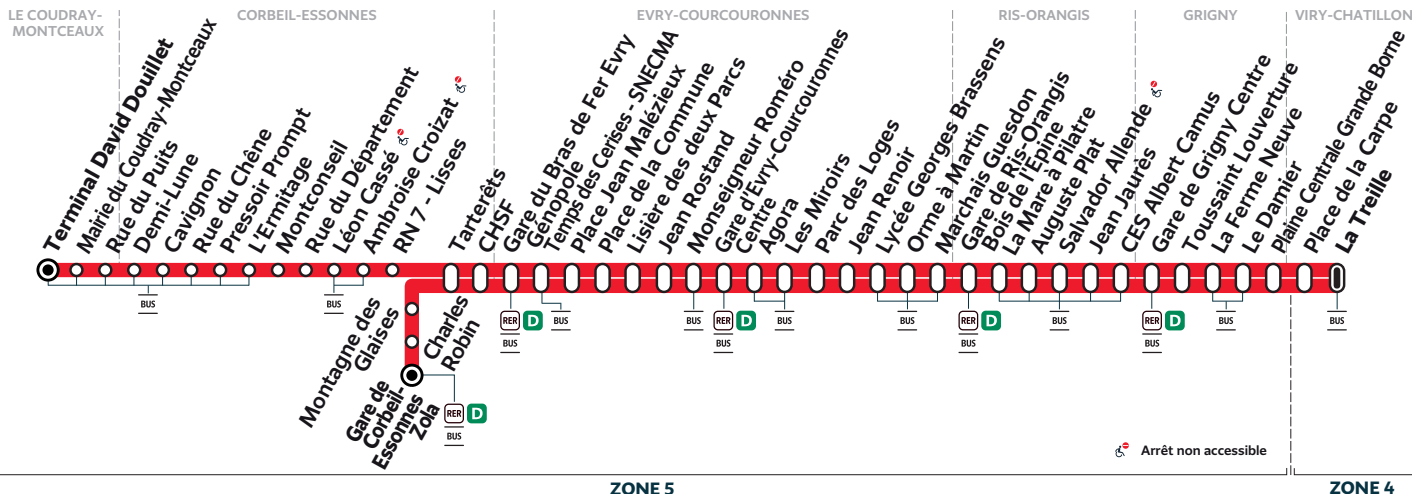

402

VIRY-CHATILLON La Treille → LE COUDRAY-MONTCEAUX Terminal David Douillet

Horaires valables à compter du 13 novembre 2023

Nouveaux horaires. Période de travaux.

Du lundi au vendredi

VIRY-CHATILLON	La Treille	18:59	19:08	19:18	19:26	19:35	19:47	20:04	20:20	20:34	20:51	21:18
GRIGNY	Gare de Grigny Centre	19:11	19:20	19:30	19:38	19:47	19:59	20:15	20:31	20:44	21:01	21:28
RIS-ORANGIS	Gare de Ris-Orangis Bois de l'Épine	19:24	19:33	19:42	19:50	19:59	20:10	20:26	20:41	20:54	21:11	21:38
EVRY-COURCOURONNES	Gare d'Evry-Courcouronnes Centre	19:36	19:45	19:54	20:02	20:11	20:22	20:37	20:52	21:05	21:22	21:48
	Gare du Bras de Fer Evry Génopole	19:50	19:59	20:08	20:16	20:25	20:36	20:51	21:06	21:19	21:36	22:02
CORBEIL-ESSONNES	Tarterêts	20:00	20:08	20:17	20:25	20:34	20:45	21:00	21:15	21:28	21:45	22:11
LE COUDRAY-MONTCEAUX	Terminal David Douillet	20:19	20:27		20:43		21:02	21:17	21:32		22:02	22:28

Du lundi au vendredi

VIRY-CHATILLON	La Treille	21:42	22:07
GRIGNY	Gare de Grigny Centre	21:52	22:17
RIS-ORANGIS	Gare de Ris-Orangis Bois de l'Épine	22:02	22:27
EVRY-COURCOURONNES	Gare d'Evry-Courcouronnes Centre	22:12	22:37
	Gare du Bras de Fer Evry Génopole	22:26	22:51
CORBEIL-ESSONNES	Tarterêts	22:35	23:00
LE COUDRAY-MONTCEAUX	Terminal David Douillet	22:52	23:17

Bon à savoir

Nos conducteurs s'efforcent en permanence de respecter ces horaires. Les conditions de circulation peuvent toutefois causer occasionnellement des retards.