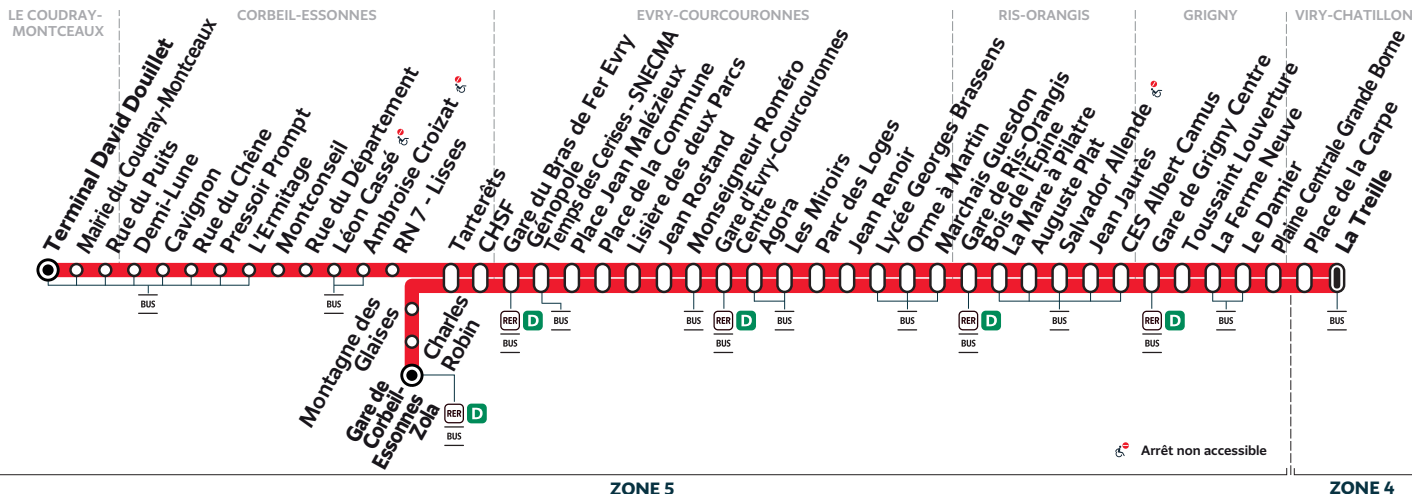

## VIRY-CHATILLON La Treille → LE COUDRAY-MONTCEAUX Terminal David Douillet

Horaires valables à compter du 13 novembre 2023

Nouveaux horaires. Période de travaux.