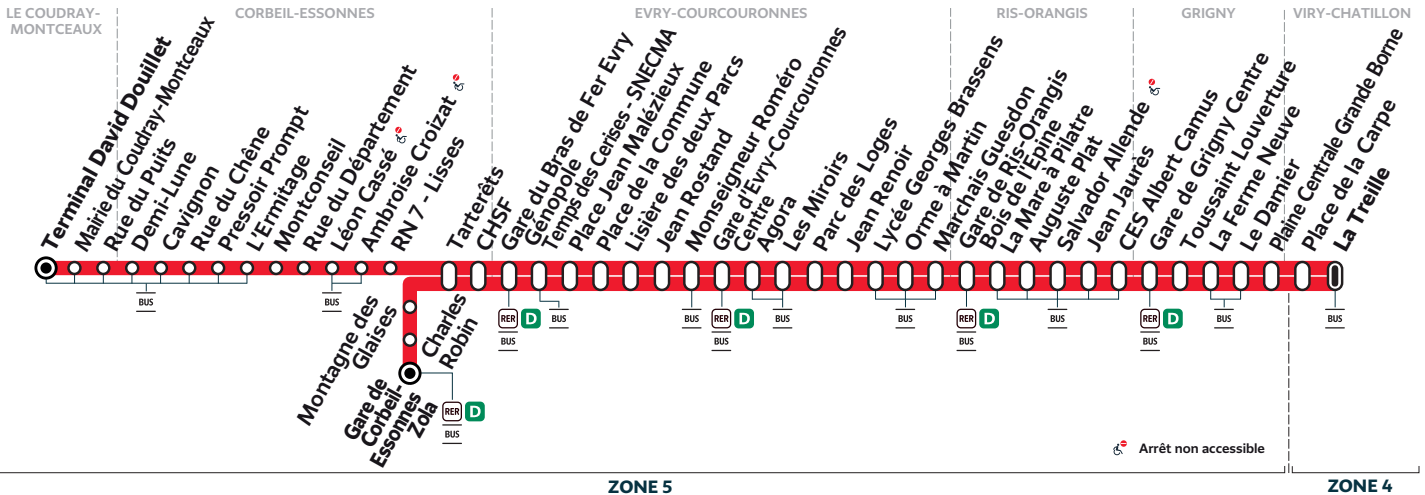

## LE COUDRAY-MONTCEAUX Terminal David Douillet → VIRY-CHATILLON La Treille

Horaires valables à compter du 13 novembre 2023

Nouveaux horaires. Période de travaux.

		Du lundi au vendredi										
LE COUDRAY-MONTCEAUX	Terminal David Douillet	4:26	4:41	4:53	5:04	5:16	5:32	5:53	6:13			
CORBEIL-ESSONNES	Tarterêts	4:42	4:57	5:09	5:20	5:32	5:48	5:58	6:09	6:20	6:29	6:36
EVRY-COURCOURONNES	Gare du Bras de Fer Evry Génopole	4:49	5:04	5:16	5:27	5:39	5:55	6:05	6:16	6:27	6:37	6:44
	Gare d'Evry-Courcouronnes Centre	5:04	5:19	5:31	5:42	5:54	6:10	6:20	6:31	6:42	6:52	6:59
RIS-ORANGIS	Gare de Ris-Orangis Bois de l'Epine	5:12	5:27	5:40	5:51	6:03	6:19	6:29	6:40	6:51	7:01	7:09
GRIGNY	Gare de Grigny Centre	5:21	5:36	5:49	6:00	6:12	6:28	6:38	6:49	7:00	7:11	7:19
VIRY-CHATILLON	La Treille	5:30	5:45	5:58	6:09	6:21	6:37	6:47	6:58	7:09	7:20	7:28

		Du lundi au vendredi										
LE COUDRAY-MONTCEAUX	Terminal David Douillet	6:25			6:46		6:57	7:09	7:18	7:32		
CORBEIL-ESSONNES	Tarterêts	6:42	6:49	6:56	7:03	7:09	7:15	7:22	7:27	7:36	7:45	7:52
EVRY-COURCOURONNES	Gare du Bras de Fer Evry Génopole	6:50	6:57	7:04	7:11	7:17	7:23	7:30	7:36	7:45	7:54	8:01
	Gare d'Evry-Courcouronnes Centre	7:06	7:14	7:21	7:28	7:34	7:40	7:47	7:53	8:02	8:11	8:18
RIS-ORANGIS	Gare de Ris-Orangis Bois de l'Epine	7:16	7:24	7:31	7:40	7:46	7:52	7:59	8:05	8:14	8:23	8:30
GRIGNY	Gare de Grigny Centre	7:26	7:34	7:42	7:51	7:57	8:03	8:10	8:16	8:25	8:34	8:41
VIRY-CHATILLON	La Treille	7:35	7:43	7:51	8:00	8:06	8:13	8:20	8:26	8:35	8:44	8:51