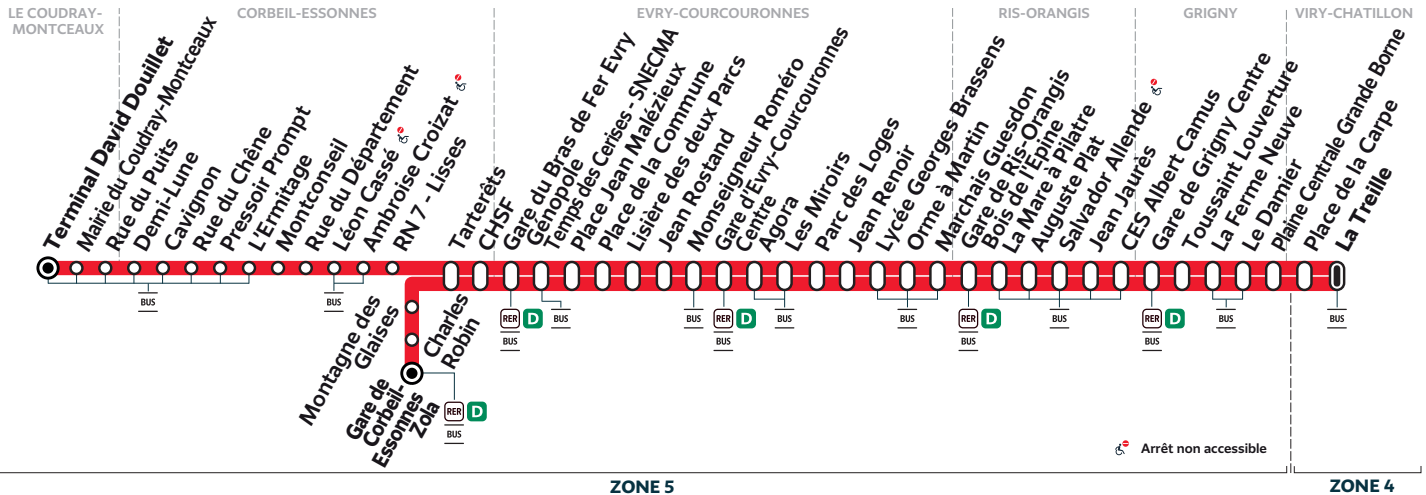

402

VIRY-CHATILLON La Treille → LE COUDRAY-MONTCEAUX Terminal David Douillet

Horaires valables à compter du 13 novembre 2023

Nouveaux horaires. Période de travaux.

		Du lundi au vendredi										
VIRY-CHATILLON	La Treille	14:19	14:31	14:37	14:46	14:53	15:02	15:10	15:20	15:26	15:33	15:44
GRIGNY	Gare de Grigny Centre	14:31	14:43	14:49	14:58	15:05	15:14	15:22	15:32	15:38	15:45	15:56
RIS-ORANGIS	Gare de Ris-Orangis Bois de l'Epine	14:44	14:56	15:02	15:11	15:18	15:27	15:35	15:45	15:51	15:58	16:09
EVRY-COURCOURONNES	Gare d'Evry-Courcouronnes Centre	14:57	15:09	15:15	15:24	15:31	15:40	15:48	15:58	16:04	16:11	16:22
	Gare du Bras de Fer Evry Génopole	15:11	15:23	15:29	15:38	15:45	15:54	16:02	16:14	16:20	16:27	16:38
CORBEIL-ESSONNES	Tarterêts	15:20	15:32	15:38	15:47	15:54	16:03	16:11	16:23	16:29	16:37	16:48
LE COUDRAY-MONTCEAUX	Terminal David Douillet	15:52			16:15	16:25		16:46			17:00	

		Du lundi au vendredi										
VIRY-CHATILLON	La Treille	15:55	16:03	16:15	16:23	16:32	16:40	16:50	16:57	17:04	17:12	17:19
GRIGNY	Gare de Grigny Centre	16:07	16:15	16:27	16:36	16:45	16:53	17:03	17:10	17:17	17:25	17:32
RIS-ORANGIS	Gare de Ris-Orangis Bois de l'Epine	16:20	16:28	16:41	16:50	16:59	17:07	17:18	17:25	17:32	17:40	17:47
EVRY-COURCOURONNES	Gare d'Evry-Courcouronnes Centre	16:33	16:42	16:55	17:04	17:13	17:21	17:32	17:39	17:46	17:54	18:01
	Gare du Bras de Fer Evry Génopole	16:49	16:58	17:11	17:20	17:29	17:37	17:48	17:55	18:02	18:10	18:17
CORBEIL-ESSONNES	Tarterêts	16:59	17:08	17:21	17:30	17:39	17:47	17:58	18:05	18:12	18:20	18:27
LE COUDRAY-MONTCEAUX	Terminal David Douillet	17:31	17:46		18:04		18:23	18:30			18:52	

		Du lundi au vendredi										
VIRY-CHATILLON	La Treille	17:24	17:32	17:41	17:47	17:54	18:03	18:08	18:21	18:28	18:39	18:48
GRIGNY	Gare de Grigny Centre	17:37	17:45	17:54	18:00	18:07	18:16	18:21	18:33	18:40	18:51	19:00
RIS-ORANGIS	Gare de Ris-Orangis Bois de l'Epine	17:52	18:00	18:08	18:14	18:21	18:30	18:35	18:46	18:53	19:04	19:13
EVRY-COURCOURONNES	Gare d'Evry-Courcouronnes Centre	18:06	18:13	18:21	18:27	18:34	18:43	18:48	18:59	19:06	19:17	19:26
	Gare du Bras de Fer Evry Génopole	18:22	18:29	18:37	18:43	18:50	18:59	19:04	19:13	19:20	19:31	19:40
CORBEIL-ESSONNES	Tarterêts	18:32	18:39	18:47	18:53	19:00	19:09	19:14	19:23	19:30	19:41	19:50
LE COUDRAY-MONTCEAUX	Terminal David Douillet	19:09					19:30		19:43		20:00	

Bon à savoir

Nos conducteurs s'efforcent en permanence de respecter ces horaires. Les conditions de circulation peuvent toutefois causer occasionnellement des retards.