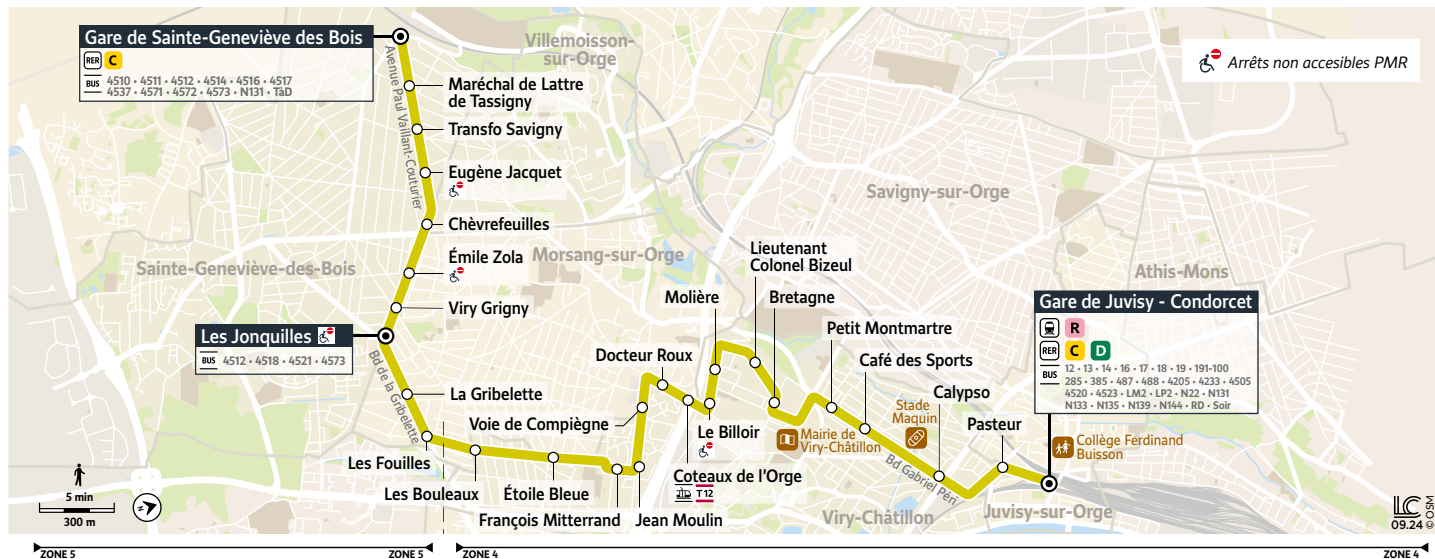

JUVISY-SUR-ORGE Gare de Juvisy - Condorcet → SAINTE-GENEVIÈVE-DES-BOIS Gare

Votre ligne DM3B devient la ligne 4524 à partir du 6 janvier 2025

Horaires valables à partir du 6 janvier 2025

		Du lundi au vendredi												
JUVISY-SUR-ORGE	Gare de Juvisy	5:37	5:57	6:17	6:40	7:00	7:19	7:40	7:59	8:21	8:43	9:02	9:21	9:51
	Pasteur	5:37	5:57	6:17	6:40	7:00	7:19	7:40	7:59	8:22	8:44	9:03	9:22	9:52
VIRY-CHÂTILLON	Calypso	5:40	6:00	6:20	6:43	7:03	7:22	7:43	8:02	8:25	8:47	9:06	9:25	9:55
	Café des Sports	5:42	6:02	6:22	6:45	7:04	7:24	7:45	8:04	8:27	8:49	9:08	9:27	9:57
	Petit Montmartre	5:43	6:03	6:23	6:46	7:05	7:25	7:46	8:06	8:29	8:51	9:10	9:29	9:59
	Bretagne	5:45	6:05	6:25	6:48	7:08	7:28	7:49	8:09	8:32	8:53	9:12	9:31	10:01
	Lieutenant Colonel Bizeul	5:46	6:06	6:26	6:49	7:09	7:29	7:50	8:11	8:34	8:55	9:14	9:33	10:03
	Molière	5:48	6:08	6:28	6:51	7:11	7:31	7:52	8:13	8:36	8:57	9:16	9:35	10:05
	Le Billoir	5:49	6:09	6:29	6:52	7:12	7:32	7:53	8:14	8:37	8:58	9:17	9:36	10:06
MORSANG-SUR-ORGE	Coteaux de l'Orge	5:49	6:09	6:29	6:52	7:12	7:32	7:53	8:14	8:37	8:58	9:17	9:36	10:06
	Docteur Roux	5:50	6:10	6:30	6:53	7:13	7:33	7:54	8:15	8:38	8:59	9:18	9:37	10:07
VIRY-CHÂTILLON	Voie de Compiègne	5:51	6:11	6:31	6:54	7:15	7:35	7:56	8:17	8:40	9:01	9:20	9:39	10:09
	Jean Moulin	5:52	6:12	6:32	6:55	7:17	7:37	7:58	8:19	8:42	9:03	9:22	9:41	10:11
	François Mitterrand	5:53	6:13	6:33	6:56	7:18	7:38	7:59	8:20	8:43	9:04	9:23	9:42	10:12
MORSANG-SUR-ORGE	Étoile Bleue	5:54	6:14	6:34	6:57	7:21	7:41	8:02	8:23	8:46	9:07	9:26	9:45	10:15
	Les Bouleaux	5:55	6:15	6:35	6:58	7:23	7:43	8:04	8:25	8:48	9:09	9:28	9:47	10:17
	Les Fouilles	5:56	6:16	6:36	6:59	7:24	7:44	8:05	8:26	8:49	9:10	9:29	9:48	10:18
	La Gribette	5:57	6:17	6:37	7:00	7:25	7:45	8:06	8:27	8:50	9:11	9:30	9:49	10:19
	Les Jonquilles	5:58	6:18	6:38	7:01	7:26	7:46	8:07	8:28	8:51	9:12	9:31	9:50	10:20
	Viry Grigny	5:59	6:19	6:39	7:02	7:27	7:47	8:08	8:29	8:52	9:13	9:32	9:51	10:21
	Emile Zola	6:00	6:20	6:40	7:03	7:28	7:48	8:09	8:30	8:53	9:14	9:33	9:52	10:22
SAINTE-GENEVIÈVE-DES-BOIS	Chevrefeuilles	6:02	6:22	6:42	7:05	7:29	7:49	8:10	8:31	8:54	9:15	9:34	9:53	10:23
	Eugène Jacquet	6:03	6:23	6:43	7:06	7:30	7:50	8:11	8:32	8:55	9:16	9:35	9:54	10:24
	Transfo Savigny	6:04	6:24	6:44	7:07	7:31	7:51	8:12	8:33	8:56	9:17	9:36	9:55	10:25
	Maréchal de Lattre de Tassigny	6:05	6:25	6:45	7:08	7:32	7:52	8:13	8:34	8:57	9:18	9:37	9:56	10:26
	Gare de Sainte Geneviève des Bois	6:09	6:29	6:49	7:12	7:33	7:53	8:14	8:35	8:58	9:19	9:39	9:58	10:28

Les horaires sont calculés dans des conditions normales de circulation et sont sujets à des aléas.