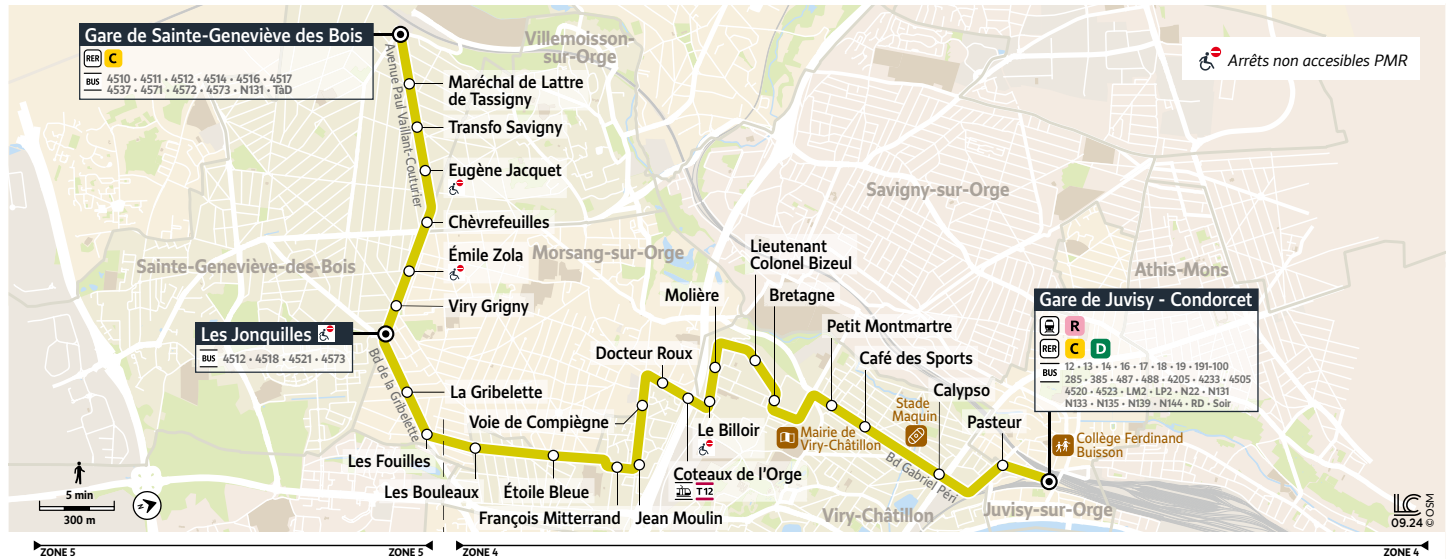

JUVISY-SUR-ORGE Gare de Juvisy - Condorcet → SAINTE-GENEVIÈVE-DES-BOIS Gare

Votre ligne DM3B devient la ligne 4524 à partir du 6 janvier 2025

Horaires valables à partir du 6 janvier 2025

		Le samedi											
JUVISY-SUR-ORGE	Gare de Juvisy	15:18	16:01	16:44	17:29	18:23	19:23	20:25	21:23	22:08	23:08		
	Pasteur	15:20	16:03	16:46	17:31	18:25	19:25	20:27	21:25	22:10	23:10		
VIRY-CHÂTILLON	Calypso	15:22	16:05	16:48	17:33	18:27	19:27	20:29	21:27	22:12	23:12		
	Café des Sports	15:25	16:09	16:52	17:37	18:31	19:30	20:32	21:30	22:14	23:14		
	Petit Montmartre	15:27	16:11	16:54	17:39	18:33	19:32	20:34	21:32	22:15	23:15		
	Bretagne	15:29	16:13	16:56	17:41	18:35	19:34	20:37	21:35	22:18	23:17		
	Lieutenant Colonel Bizeul	15:30	16:14	16:57	17:42	18:36	19:35	20:38	21:36	22:19	23:18		
	Molière	15:31	16:16	16:59	17:44	18:38	19:37	20:40	21:38	22:21	23:20		
MORSANG-SUR-ORGE	Le Billoir	15:32	16:17	17:00	17:45	18:39	19:38	20:41	21:39	22:22	23:21		
	Coteaux de l'Orge	15:33	16:18	17:01	17:46	18:40	19:39	20:42	21:40	22:23	23:21		
VIRY-CHÂTILLON	Docteur Roux	15:35	16:20	17:02	17:47	18:42	19:41	20:43	21:41	22:24	23:22		
	Voie de Compiègne	15:37	16:22	17:04	17:49	18:44	19:43	20:45	21:43	22:26	23:24		
MORSANG-SUR-ORGE	Jean Moulin	15:38	16:23	17:05	17:50	18:45	19:44	20:46	21:44	22:27	23:25		
	François Mitterrand	15:39	16:24	17:06	17:51	18:46	19:45	20:47	21:45	22:28	23:26		
	Étoile Bleue	15:40	16:25	17:07	17:52	18:47	19:46	20:48	21:46	22:29	23:27		
	Les Bouleaux	15:43	16:28	17:10	17:55	18:50	19:49	20:51	21:49	22:32	23:30		
	Les Fouilles	15:44	16:29	17:11	17:56	18:51	19:50	20:52	21:50	22:33	23:31		
	La Gribette	15:45	16:30	17:12	17:57	18:52	19:51	20:53	21:51	22:34	23:32		
SAINTE-GENEVIÈVE-DES-BOIS	Les Jonquilles	15:46	16:31	17:13	17:58	18:53	19:52	20:54	21:52	22:35	23:33		
	Viry Grigny	15:47	16:32	17:14	17:59	18:54	19:53	20:55	21:53	22:36	23:34		
SAINTE-GENEVIÈVE-DES-BOIS	Emile Zola	15:48	16:33	17:15	18:00	18:55	19:54	20:56	21:54	22:37	23:35		
	Chevrefeuilles	15:49	16:34	17:16	18:01	18:56	19:55	20:57	21:55	22:38	23:36		
	Eugène Jacquet	15:50	16:35	17:17	18:02	18:57	19:56	20:58	21:56	22:39	23:37		
	Transfo Savigny	15:51	16:36	17:18	18:03	18:58	19:57	20:59	21:57	22:40	23:38		
	Maréchal de Lattre de Tassigny	15:52	16:37	17:19	18:04	18:59	19:58	21:00	21:58	22:41	23:39		
	Gare de Sainte Geneviève des Bois	15:55	16:40	17:22	18:07	19:02	20:01	21:03	22:01	22:44	23:42		

Les horaires sont calculés dans des conditions normales de circulation et sont sujets à des aléas.