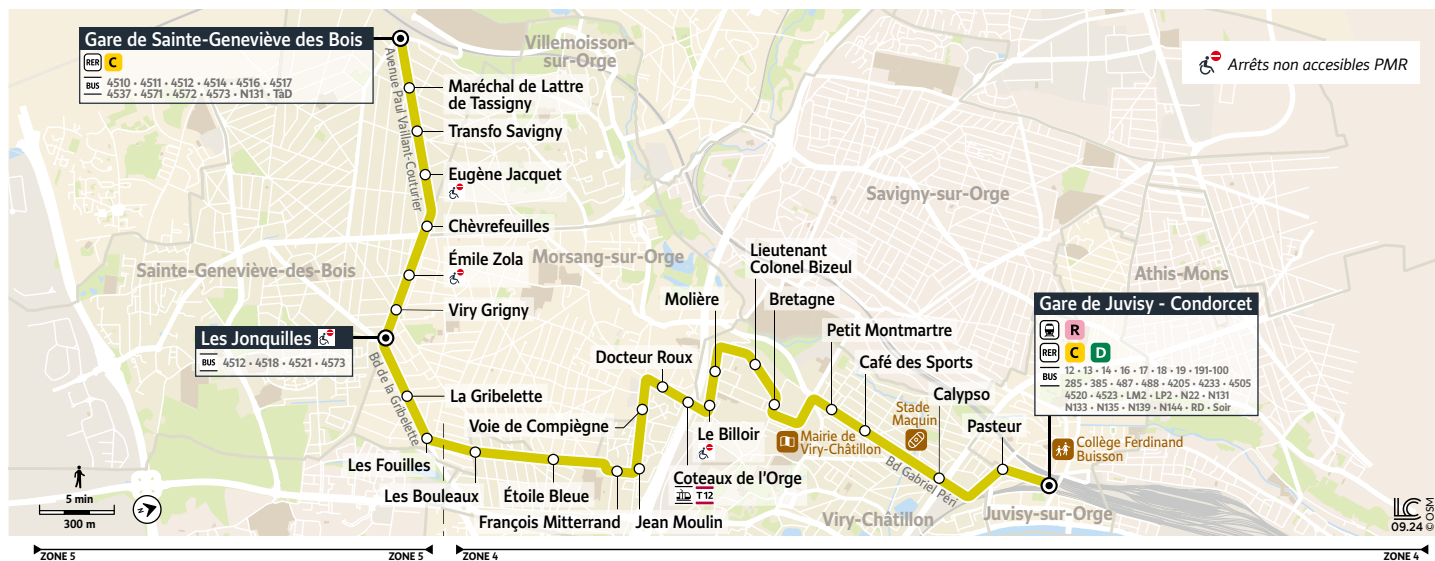

SAINTE-GENEVIÈVE-DES-BOIS Gare → JUVISY-SUR-ORGE Gare de Juvisy - Condorcet

Votre ligne DM3B devient la ligne 4524 à partir du 6 janvier 2025

Horaires valables à partir du 6 janvier 2025

Le dimanche et jours fériés