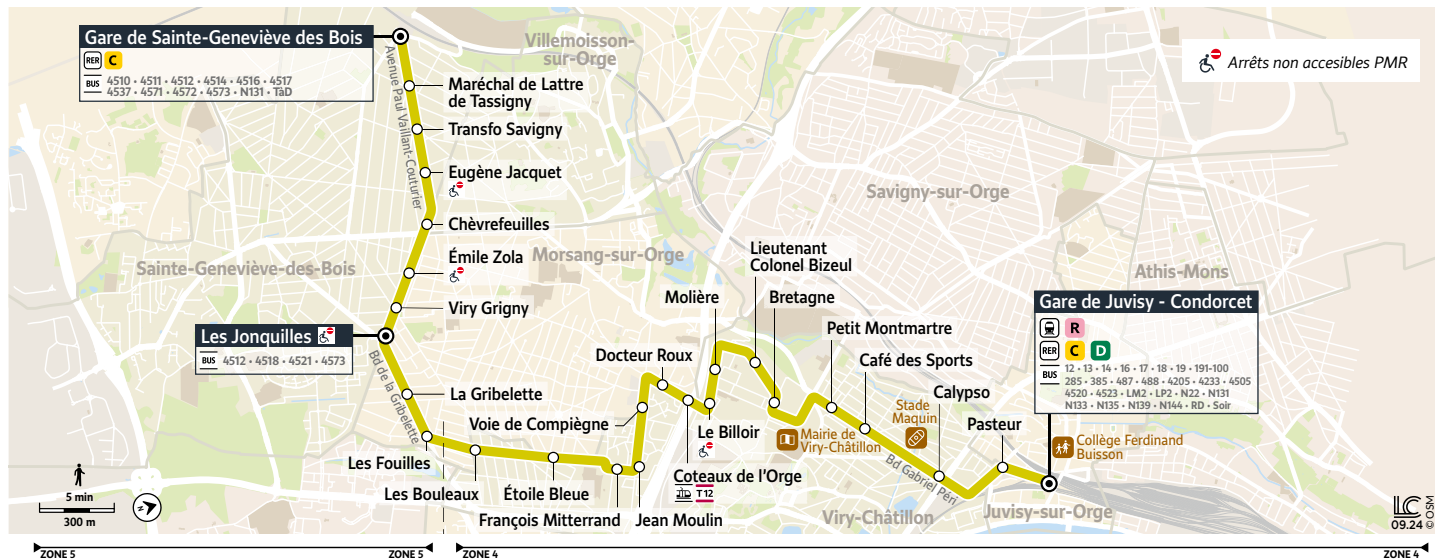

SAINTE-GENEVIÈVE-DES-BOIS Gare → JUVISY-SUR-ORGE Gare de Juvisy - Condorcet

Votre ligne DM3B devient la ligne 4524 à partir du 6 janvier 2025

Horaires valables à partir du 6 janvier 2025

		Le samedi										
SAINTE-GENEVIÈVE-DES-BOIS	Gare de Sainte Geneviève des Bois	15:32	16:17	17:02	17:47	18:32	19:32	20:32	21:19	22:19	23:19	
	Maréchal de Lattre de Tassigny	15:34	16:19	17:04	17:49	18:34	19:34	20:34	21:21	22:21	23:21	
	Transfo Savigny	15:34	16:19	17:04	17:49	18:34	19:34	20:34	21:21	22:21	23:21	
	Eugène Jacquet	15:35	16:20	17:05	17:50	18:35	19:35	20:35	21:22	22:22	23:22	
	Chevrefeuilles	15:36	16:22	17:07	17:52	18:37	19:36	20:36	21:23	22:23	23:23	
	Emile Zola	15:38	16:24	17:09	17:54	18:39	19:38	20:38	21:25	22:25	23:25	
	Viry Grigny	15:38	16:24	17:09	17:54	18:39	19:38	20:38	21:25	22:25	23:25	
	Les Jonquilles	15:39	16:25	17:10	17:55	18:40	19:39	20:39	21:26	22:26	23:26	
	MORSANG-SUR-ORGE	La Gribette	15:40	16:26	17:11	17:56	18:41	19:40	20:40	21:27	22:27	23:27
Les Fouilles		15:41	16:27	17:12	17:57	18:42	19:41	20:41	21:28	22:28	23:28	
Les Bouleaux		15:42	16:28	17:13	17:58	18:43	19:42	20:42	21:29	22:29	23:29	
VIRY-CHÂTILLON	Etoile Bleue	15:44	16:30	17:15	18:00	18:45	19:44	20:44	21:31	22:31	23:31	
	François Mitterrand	15:46	16:32	17:17	18:02	18:47	19:46	20:46	21:33	22:33	23:33	
	Jean Moulin	15:47	16:33	17:18	18:03	18:48	19:47	20:47	21:34	22:34	23:34	
	Voie de Compiègne	15:48	16:34	17:19	18:04	18:49	19:48	20:48	21:35	22:35	23:35	
MORSANG-SUR-ORGE	Docteur Roux	15:50	16:36	17:21	18:06	18:51	19:50	20:50	21:36	22:36	23:36	
	Coteaux de l'Orge	15:51	16:37	17:22	18:07	18:52	19:51	20:51	21:37	22:37	23:37	
	VIRY-CHÂTILLON	Le Billoir	15:52	16:38	17:23	18:08	18:53	19:52	20:52	21:38	22:38	23:38
		Molière	15:53	16:39	17:24	18:09	18:54	19:53	20:53	21:39	22:39	23:39
		Lieutenant Colonel Bizeul	15:55	16:41	17:26	18:11	18:56	19:55	20:55	21:40	22:40	23:40
		Bretagne	15:57	16:43	17:28	18:13	18:58	19:57	20:57	21:41	22:41	23:41
		Petit Montmartre	15:58	16:44	17:29	18:14	18:59	19:58	20:58	21:42	22:42	23:42
		Café des Sports	16:00	16:46	17:31	18:16	19:01	20:00	21:00	21:44	22:44	23:44
		Calypso	16:02	16:47	17:33	18:18	19:03	20:02	21:02	21:45	22:46	23:46
JUVISY-SUR-ORGE		Pasteur	16:04	16:49	17:35	18:20	19:05	20:04	21:04	21:46	22:47	23:47
	Gare de Juvisy	16:08	16:53	17:38	18:23	19:08	20:08	21:08	21:50	22:50	23:50	

Les horaires sont calculés dans des conditions normales de circulation et sont sujets à des aléas.