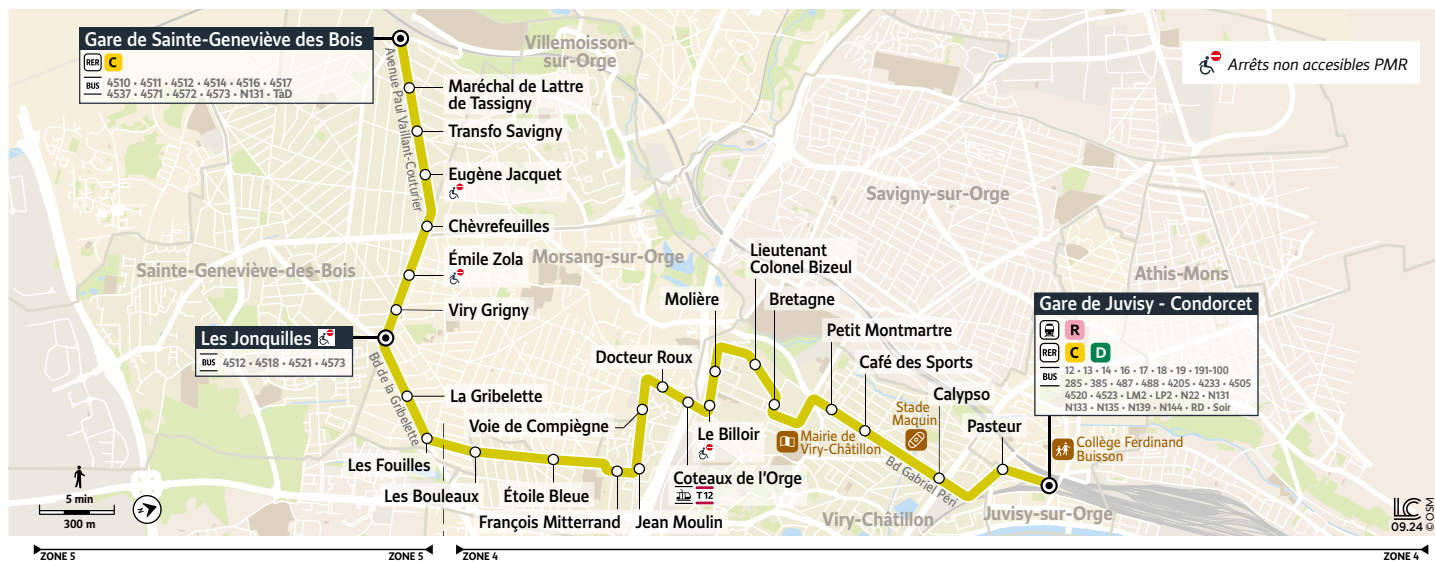

JUVISY-SUR-ORGE Gare de Juvisy - Condorcet → SAINTE-GENEVIÈVE-DES-BOIS Gare

Votre ligne DM3B devient la ligne 4524 à partir du 6 janvier 2025

Horaires valables à partir du 6 janvier 2025

Le dimanche et jours fériés