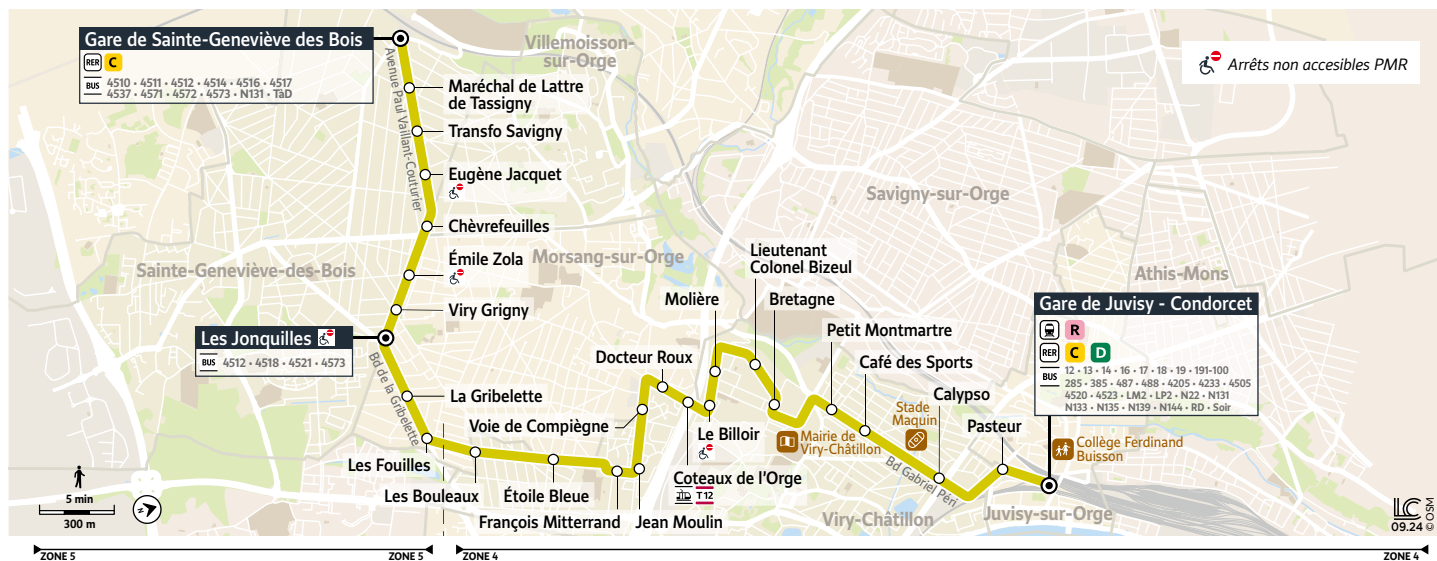

SAINTE-GENEVIÈVE-DES-BOIS Gare → JUVISY-SUR-ORGE Gare de Juvisy - Condorcet

Votre ligne DM3B devient la ligne 4524 à partir du 6 janvier 2025

Horaires valables à partir du 6 janvier 2025

Du lundi au vendredi