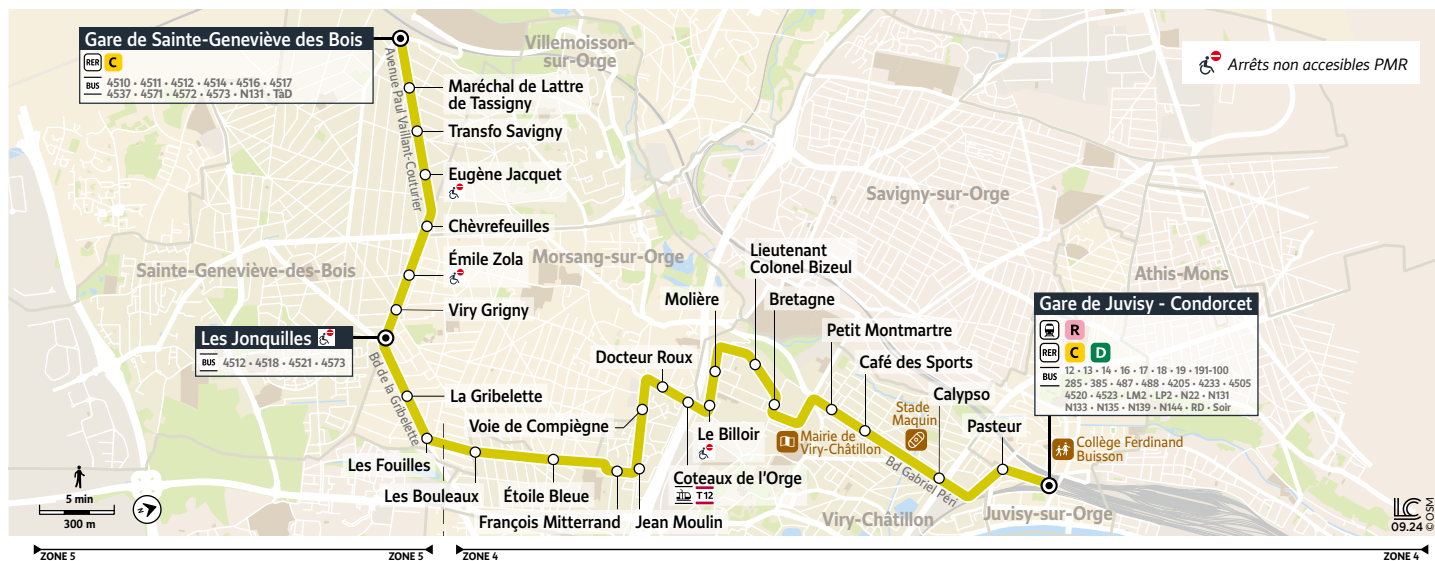

SAINTE-GENEVIÈVE-DES-BOIS Gare → JUVISY-SUR-ORGE Gare de Juvisy - Condorcet

Votre ligne DM3B devient la ligne 4524 à partir du 6 janvier 2025

Horaires valables à partir du 6 janvier 2025

Du lundi au vendredi