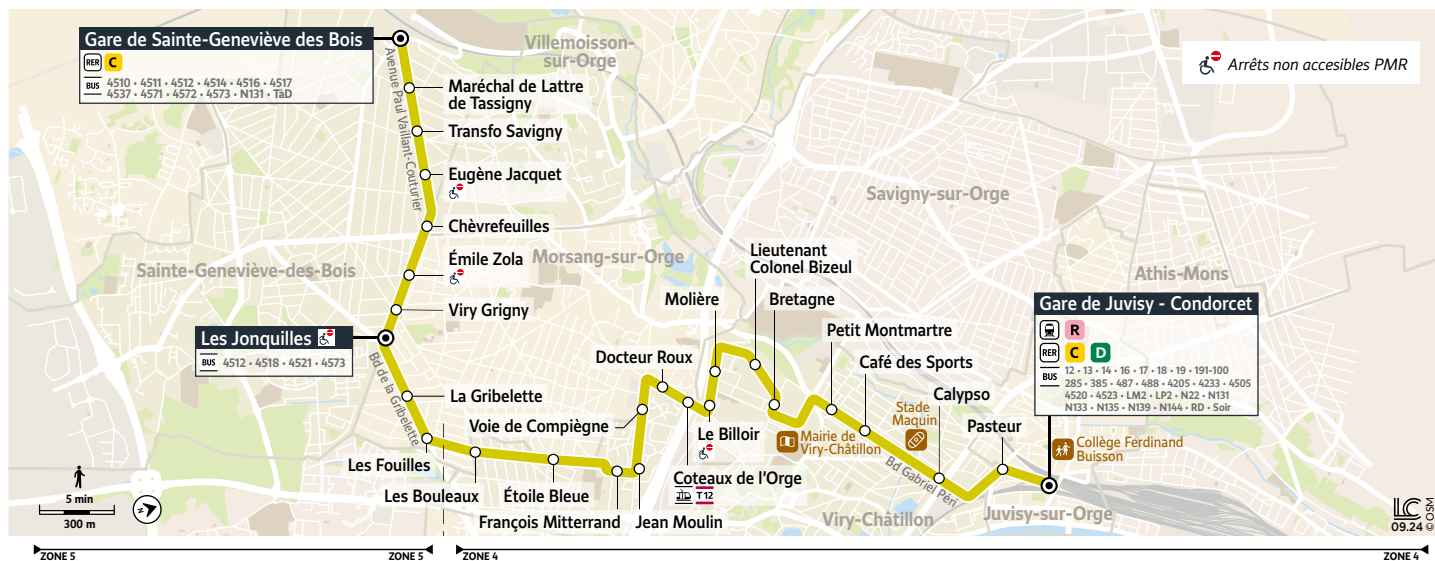

JUVISY-SUR-ORGE Gare de Juvisy - Condorcet → SAINTE-GENEVIÈVE-DES-BOIS Gare

Votre ligne DM3B devient la ligne 4524 à partir du 6 janvier 2025

Horaires valables à partir du 6 janvier 2025

		Le samedi												
JUVISY-SUR-ORGE	Gare de Juvisy	5:41	6:40	7:38	8:37	9:22	10:05	10:49	11:32	12:18	13:02	13:48	14:33	
	Pasteur	5:42	6:41	7:39	8:39	9:24	10:07	10:51	11:34	12:20	13:04	13:50	14:35	
VIRY-CHÂTILLON	Calypso	5:44	6:43	7:41	8:41	9:26	10:09	10:53	11:37	12:23	13:06	13:52	14:37	
	Café des Sports	5:46	6:45	7:43	8:43	9:28	10:13	10:57	11:40	12:26	13:09	13:55	14:40	
	Petit Montmartre	5:48	6:47	7:45	8:45	9:30	10:15	10:59	11:42	12:28	13:11	13:57	14:42	
	Bretagne	5:49	6:49	7:47	8:47	9:32	10:17	11:01	11:45	12:30	13:13	13:59	14:44	
	Lieutenant Colonel Bizeul	5:50	6:50	7:48	8:48	9:33	10:18	11:02	11:46	12:31	13:14	14:00	14:45	
	Molière	5:51	6:51	7:50	8:50	9:35	10:20	11:04	11:48	12:33	13:16	14:02	14:47	
MORSANG-SUR-ORGE	Le Billoir	5:52	6:52	7:51	8:51	9:36	10:21	11:05	11:49	12:34	13:17	14:03	14:48	
	Coteaux de l'Orge	5:52	6:52	7:52	8:52	9:37	10:22	11:06	11:50	12:35	13:18	14:04	14:49	
VIRY-CHÂTILLON	Docteur Roux	5:53	6:53	7:53	8:53	9:38	10:23	11:08	11:52	12:37	13:20	14:06	14:51	
	Voie de Compiègne	5:55	6:55	7:55	8:55	9:40	10:25	11:10	11:54	12:39	13:22	14:08	14:53	
	Jean Moulin	5:56	6:56	7:56	8:56	9:41	10:26	11:11	11:55	12:40	13:23	14:09	14:54	
MORSANG-SUR-ORGE	François Mitterrand	5:57	6:57	7:57	8:57	9:42	10:27	11:12	11:56	12:41	13:24	14:10	14:55	
	Étoile Bleue	5:58	6:58	7:58	8:58	9:43	10:28	11:13	11:57	12:42	13:25	14:11	14:56	
	Les Bouleaux	6:01	7:01	8:01	9:01	9:46	10:31	11:16	12:00	12:45	13:28	14:14	14:59	
	Les Fouilles	6:02	7:02	8:02	9:02	9:47	10:32	11:17	12:01	12:46	13:29	14:15	15:00	
	La Gribette	6:03	7:03	8:03	9:03	9:48	10:33	11:18	12:02	12:47	13:30	14:16	15:01	
	Les Jonquilles	6:04	7:04	8:04	9:04	9:49	10:34	11:19	12:03	12:48	13:31	14:17	15:02	
	Viry Grigny	6:05	7:05	8:05	9:05	9:50	10:35	11:20	12:04	12:49	13:32	14:18	15:03	
SAINTE-GENEVIÈVE-DES-BOIS	Emile Zola	6:06	7:06	8:06	9:06	9:51	10:36	11:21	12:05	12:50	13:33	14:19	15:04	
	Chevrefeuilles	6:07	7:07	8:07	9:07	9:52	10:37	11:22	12:06	12:51	13:34	14:20	15:05	
	Eugène Jacquet	6:08	7:08	8:08	9:08	9:53	10:38	11:23	12:07	12:52	13:35	14:21	15:06	
	Transfo Savigny	6:09	7:09	8:09	9:09	9:54	10:39	11:24	12:08	12:53	13:36	14:22	15:07	
	Maréchal de Lattre de Tassigny	6:10	7:10	8:10	9:10	9:55	10:40	11:25	12:09	12:54	13:37	14:23	15:08	
Gare de Sainte Geneviève des Bois	6:13	7:13	8:13	9:13	9:58	10:43	11:28	12:12	12:57	13:40	14:26	15:11		

Les horaires sont calculés dans des conditions normales de circulation et sont sujets à des aléas.