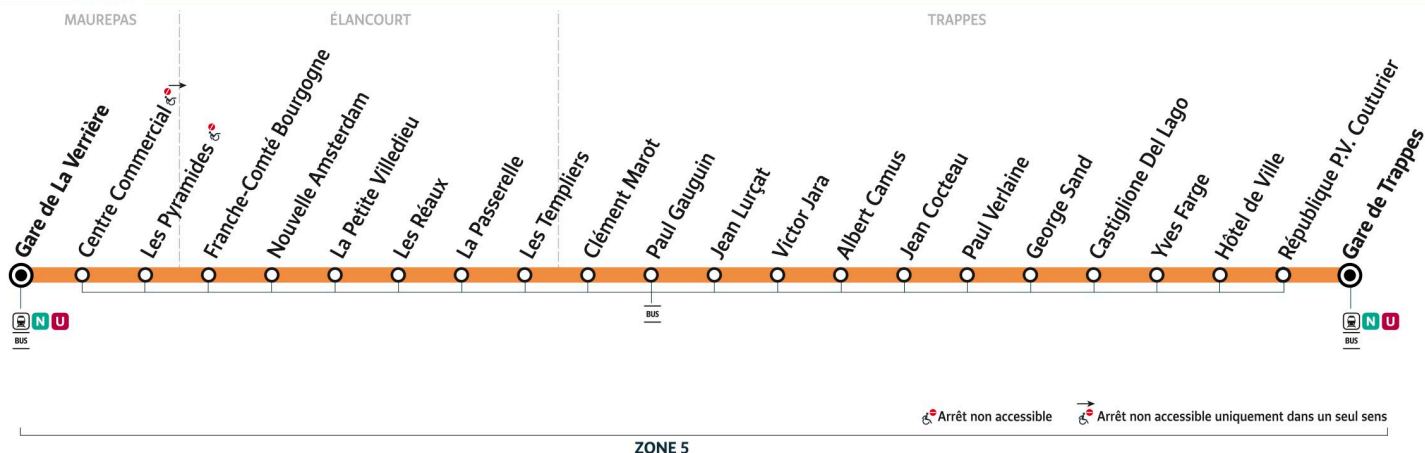

## Gare de La Verrière

5107

Gare de LA VERRIÈRE ← Gare de TRAPPES