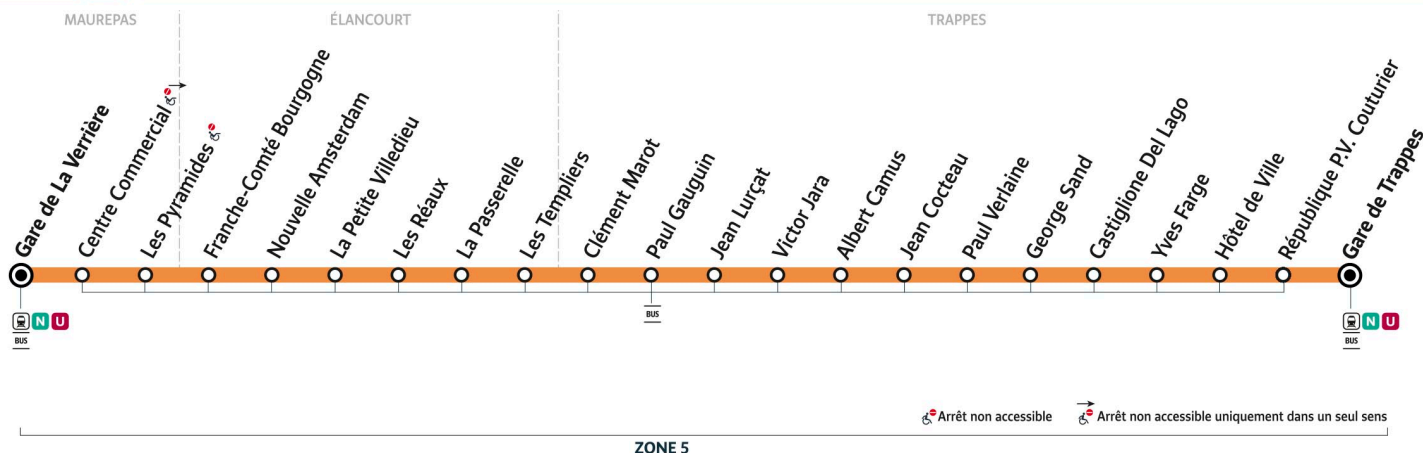

# 5107

Direction :

## Gare de Trappes

5107

Gare de LA VERRIÈRE ← Gare de TRAPPES