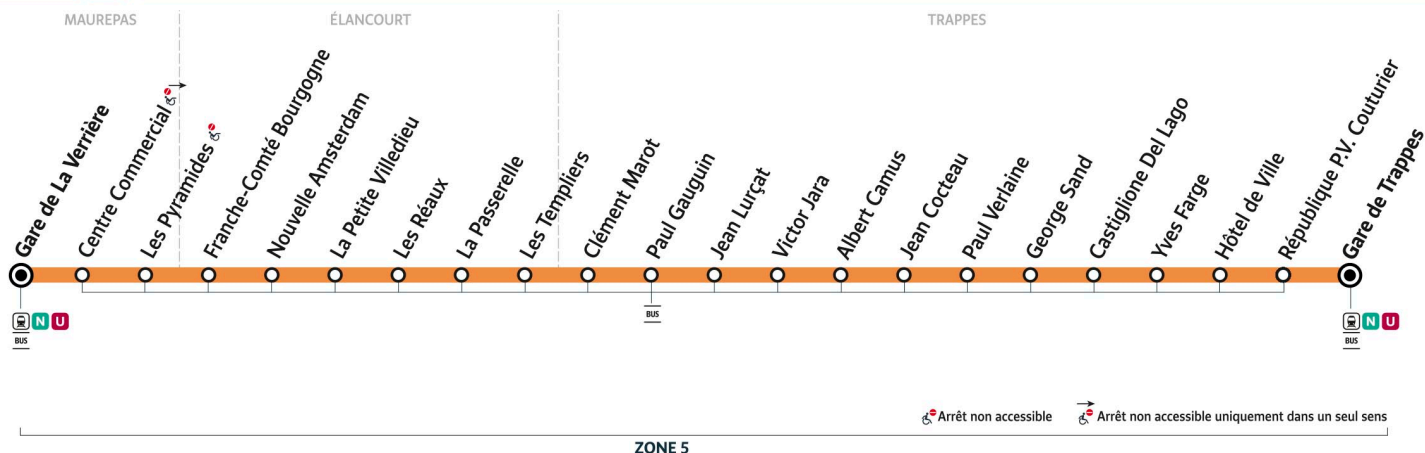

5107

Direction :

Gare de Trappes

5107 Gare de LA VERRIÈRE ← Gare de TRAPPES

ZONE 5

Horaires valables du 14 juillet au 24 août 2025

Dimanche

LA VERRIÈRE	Gare de La Verrière - Quai E	7:47	8:47	9:47	10:47	11:33	12:03	12:33	13:03	13:33	14:03	14:33	15:03	15:33
MAUREPAS	Centre Commercial	7:49	8:49	9:49	10:49	11:35	12:05	12:35	13:05	13:35	14:05	14:35	15:05	15:35
	Les Pyramides	7:50	8:50	9:50	10:50	11:36	12:06	12:36	13:06	13:36	14:06	14:36	15:06	15:36
ÉLANCOURT	Franche-Comté Bourgogne	7:51	8:51	9:51	10:51	11:37	12:07	12:37	13:07	13:37	14:07	14:37	15:07	15:37
	Nouvelle Amsterdam	7:52	8:52	9:52	10:52	11:38	12:08	12:38	13:08	13:38	14:08	14:38	15:08	15:38
	La Petite Villedieu	7:53	8:53	9:53	10:53	11:39	12:09	12:39	13:09	13:39	14:09	14:39	15:09	15:39
	Les Réaux	7:54	8:54	9:54	10:54	11:40	12:10	12:40	13:10	13:40	14:10	14:40	15:10	15:40
	La Passerelle	7:55	8:55	9:55	10:55	11:41	12:11	12:41	13:11	13:41	14:11	14:41	15:11	15:41
	Les Templiers	7:56	8:56	9:56	10:56	11:42	12:12	12:42	13:12	13:42	14:12	14:42	15:12	15:42
TRAPPES	Clément Marot	7:58	8:58	9:58	10:58	11:44	12:14	12:44	13:14	13:44	14:14	14:44	15:14	15:44
	Paul Gauguin	7:58	8:58	9:58	10:58	11:44	12:14	12:44	13:14	13:44	14:14	14:44	15:14	15:44
	Jean Lurçat	7:59	8:59	9:59	10:59	11:45	12:15	12:45	13:15	13:45	14:15	14:45	15:15	15:45
	Victor Jara	8:00	9:00	10:00	11:00	11:46	12:16	12:46	13:16	13:46	14:16	14:46	15:16	15:46
	Albert Camus	8:01	9:01	10:01	11:01	11:47	12:17	12:47	13:17	13:47	14:17	14:47	15:17	15:47
	Jean Cocteau	8:02	9:02	10:02	11:02	11:48	12:18	12:48	13:18	13:48	14:18	14:48	15:18	15:48
	Paul Verlaine	8:03	9:03	10:03	11:03	11:49	12:19	12:49	13:19	13:49	14:19	14:49	15:19	15:49
	George Sand	8:05	9:05	10:05	11:05	11:51	12:21	12:51	13:21	13:51	14:21	14:51	15:21	15:51
	Castiglione Del Lago	8:06	9:06	10:06	11:06	11:52	12:22	12:52	13:22	13:52	14:22	14:52	15:22	15:52
	Yves Farge	8:08	9:08	10:08	11:08	11:54	12:24	12:54	13:24	13:54	14:24	14:54	15:24	15:54
	Hôtel de Ville	8:10	9:10	10:10	11:10	11:56	12:26	12:56	13:26	13:56	14:26	14:56	15:26	15:56
	République P.V. Couturier	8:11	9:11	10:11	11:11	11:57	12:27	12:57	13:27	13:57	14:27	14:57	15:27	15:57
	Gare de Trappes	8:12	9:12	10:12	11:12	11:58	12:28	12:58	13:28	13:58	14:28	14:58	15:28	15:58