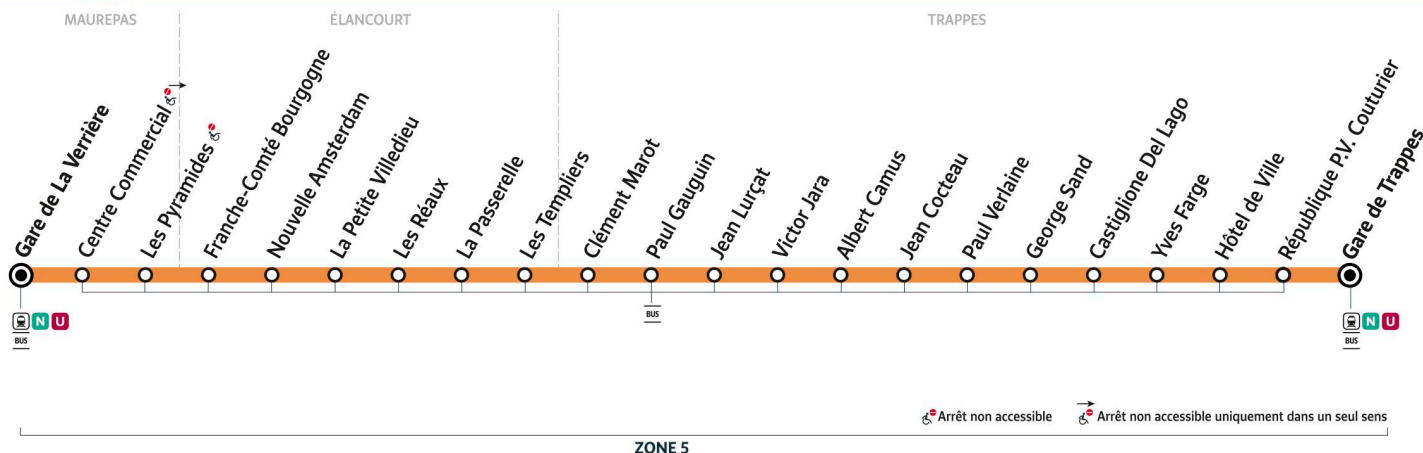

## Gare de La Verrière

5107

Gare de LA VERRIÈRE ← Gare de TRAPPES