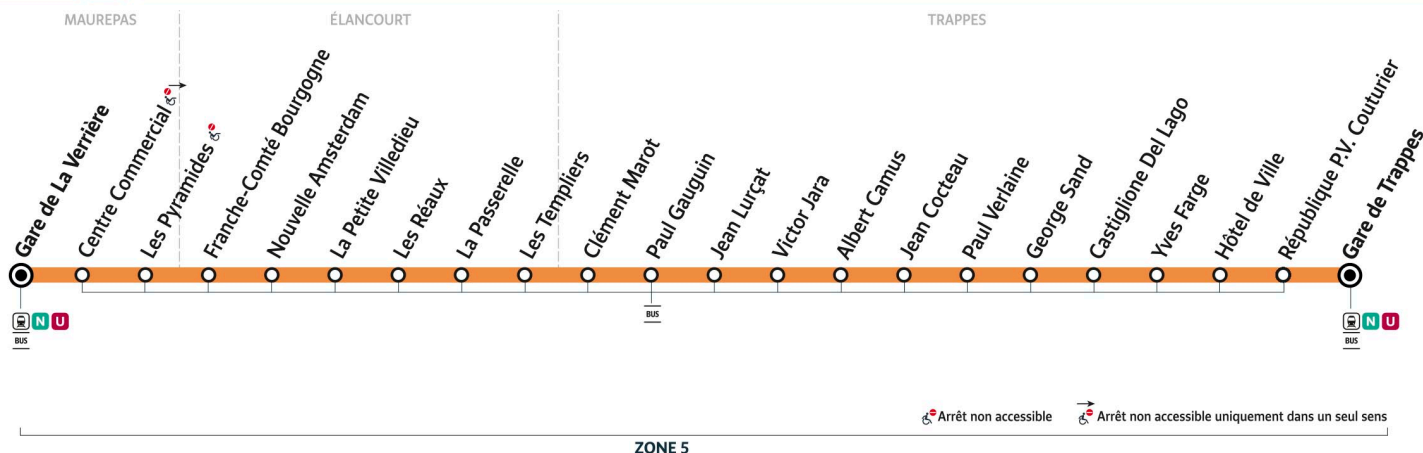

5107

Direction :

Gare de Trappes

5107 Gare de LA VERRIÈRE ← Gare de TRAPPES

Horaires valables du 14 juillet au 24 août 2025

Du lundi au vendredi

Zone	Station	4:22	4:53	5:23	5:41	5:58	6:13	6:28	6:42	6:56	7:11	7:26	7:41	7:56	8:11	8:26
LA VERRIÈRE	Gare de La Verrière - Quai E	4:22	4:53	5:23	5:41	5:58	6:13	6:28	6:42	6:56	7:11	7:26	7:41	7:56	8:11	8:26
	Centre Commercial	4:23	4:54	5:24	5:42	5:59	6:14	6:29	6:43	6:58	7:13	7:28	7:43	7:58	8:13	8:28
	Les Pyramides	4:24	4:55	5:25	5:43	6:00	6:15	6:30	6:44	6:59	7:14	7:29	7:44	7:59	8:14	8:29
ÉLANCOURT	Franche-Comté Bourgogne	4:24	4:55	5:25	5:43	6:00	6:15	6:30	6:45	7:00	7:15	7:30	7:45	8:00	8:15	8:30
	Nouvelle Amsterdam	4:25	4:56	5:26	5:44	6:01	6:16	6:31	6:46	7:01	7:16	7:31	7:46	8:01	8:16	8:31
	La Petite Villedieu	4:26	4:57	5:27	5:45	6:02	6:17	6:32	6:47	7:02	7:17	7:32	7:47	8:02	8:17	8:32
	Les Réaux	4:27	4:58	5:28	5:46	6:03	6:18	6:33	6:48	7:03	7:18	7:33	7:48	8:03	8:18	8:33
	La Passerelle	4:27	4:58	5:28	5:46	6:03	6:18	6:33	6:48	7:03	7:18	7:33	7:48	8:03	8:18	8:33
TRAPPES	Les Templiers	4:28	4:59	5:29	5:47	6:04	6:19	6:34	6:49	7:04	7:19	7:34	7:49	8:04	8:19	8:34
	Clément Marot	4:29	5:00	5:30	5:48	6:05	6:20	6:35	6:50	7:05	7:20	7:35	7:50	8:05	8:20	8:35
	Paul Gauguin	4:30	5:01	5:31	5:49	6:06	6:21	6:36	6:51	7:06	7:21	7:36	7:51	8:06	8:21	8:36
	Jean Lurçat	4:31	5:02	5:32	5:50	6:07	6:22	6:37	6:52	7:07	7:22	7:37	7:52	8:07	8:22	8:37
	Victor Jara	4:32	5:03	5:33	5:51	6:08	6:23	6:38	6:53	7:08	7:23	7:38	7:53	8:08	8:23	8:38
	Albert Camus	4:32	5:03	5:33	5:51	6:08	6:23	6:38	6:53	7:08	7:23	7:38	7:53	8:08	8:23	8:38
	Jean Cocteau	4:33	5:04	5:34	5:52	6:09	6:24	6:39	6:54	7:09	7:24	7:39	7:54	8:09	8:24	8:39
	Paul Verlaine	4:34	5:05	5:35	5:53	6:10	6:25	6:40	6:55	7:10	7:25	7:40	7:55	8:10	8:25	8:40
	George Sand	4:36	5:07	5:37	5:55	6:12	6:27	6:42	6:57	7:12	7:27	7:42	7:57	8:12	8:27	8:42
	Castiglione Del Lago	4:37	5:09	5:39	5:57	6:14	6:29	6:44	6:59	7:14	7:29	7:44	7:59	8:14	8:29	8:44
	Yves Farge	4:39	5:11	5:41	5:59	6:16	6:31	6:46	7:01	7:16	7:31	7:46	8:01	8:16	8:31	8:46
	Hôtel de Ville	4:41	5:13	5:43	6:01	6:18	6:33	6:48	7:03	7:18	7:33	7:48	8:03	8:18	8:33	8:48
	République P.V. Couturier	4:42	5:14	5:44	6:02	6:19	6:34	6:49	7:04	7:19	7:34	7:49	8:04	8:19	8:34	8:49
	Gare de Trappes	4:43	5:15	5:45	6:03	6:20	6:35	6:50	7:05	7:20	7:35	7:50	8:05	8:20	8:35	8:50