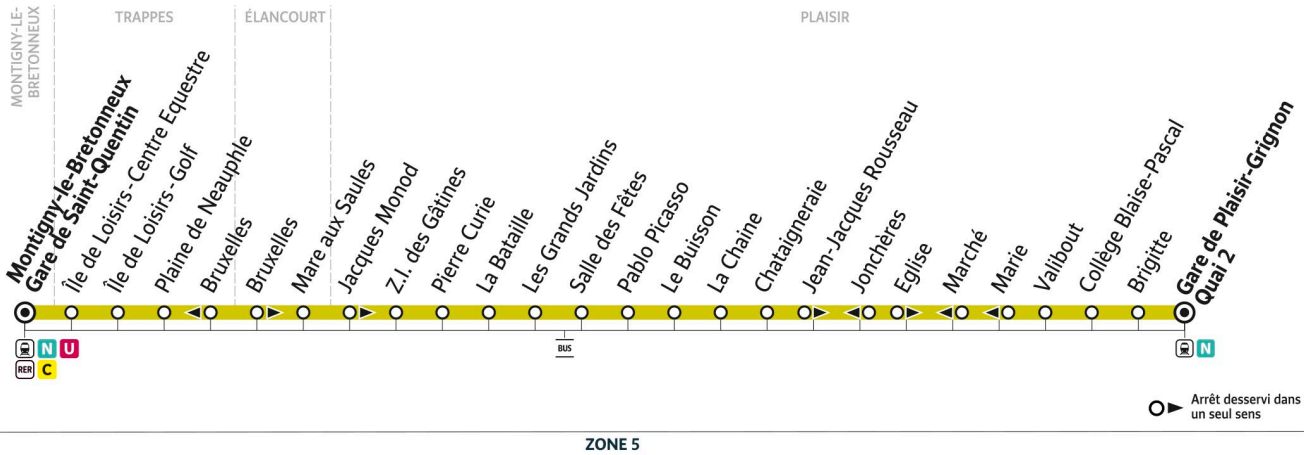

5110

Direction :

Gare de Plaisir Grignon

5110 MONTIGNY-LE-BRETONNEUX Gare de Saint-Quentin ↔ Gare de PLAISIR-GRIGNON

Horaires valables du 14 juillet au 24 août 2025

Du lundi au vendredi

	Gare de St-Quentin - P. Delouvrier quai S	13:48	14:48	15:48	16:48	17:23	17:53	18:23	18:53	19:23	19:53	20:18
TRAPPES	Île de Loisirs - Centre Équestre	13:55	14:55	15:55	16:56	17:31	18:01	18:31	19:01	19:29	19:59	20:24
	Île de Loisirs - Golf	13:56	14:56	15:56	16:58	17:33	18:03	18:33	19:03	19:30	20:00	20:25
	Plaine de Neauphle	13:57	14:57	15:57	17:00	17:35	18:05	18:35	19:05	19:31	20:01	20:26
ÉLANCOURT	Bruxelles	13:59	14:59	15:59	17:02	17:37	18:07	18:37	19:07	19:33	20:03	20:28
	La Mare aux Saules	14:00	15:00	16:00	17:03	17:38	18:08	18:38	19:08	19:34	20:04	20:29
PLAISIR	Jacques Monod	14:04	15:04	16:04	17:07	17:42	18:12	18:42	19:12	19:38	20:08	20:33
	Z.I. Les Gâtines	14:06	15:06	16:06	17:09	17:44	18:14	18:44	19:14	19:40	20:10	20:35
	Pierre Curie	14:07	15:07	16:07	17:11	17:46	18:16	18:46	19:16	19:41	20:11	20:36
	La Bataille	14:08	15:08	16:08	17:12	17:47	18:17	18:47	19:17	19:42	20:12	20:37
	Les Grands Jardins	14:09	15:09	16:09	17:13	17:48	18:18	18:48	19:18	19:42	20:12	20:37
	Salle des Fêtes	14:10	15:10	16:10	17:14	17:49	18:19	18:49	19:19	19:43	20:13	20:38
	Pablo Picasso	14:11	15:11	16:11	17:15	17:50	18:20	18:50	19:20	19:44	20:14	20:39
	Le Buisson	14:12	15:12	16:12	17:16	17:51	18:21	18:51	19:21	19:45	20:15	20:40
	La Chaîne	14:13	15:13	16:13	17:17	17:52	18:22	18:52	19:22	19:46	20:16	20:41
	Châtaigneraie	14:14	15:14	16:14	17:18	17:53	18:23	18:53	19:23	19:47	20:17	20:42
	Jean-Jacques Rousseau	14:17	15:17	16:17	17:21	17:56	18:26	18:56	19:26	19:50	20:20	20:45
	Église	14:18	15:18	16:18	17:22	17:57	18:27	18:57	19:27	19:51	20:21	20:46
	Valibout	14:21	15:21	16:21	17:25	18:00	18:30	19:00	19:30	19:54	20:24	20:49
	Collège Blaise Pascal	14:22	15:22	16:22	17:26	18:01	18:31	19:01	19:31	19:55	20:25	20:50
	Brigitte	14:23	15:23	16:23	17:27	18:02	18:32	19:02	19:31	19:55	20:25	20:50
Gare de Plaisir Grignon	14:25	15:25	16:25	17:29	18:04	18:34	19:04	19:33	19:57	20:27	20:52