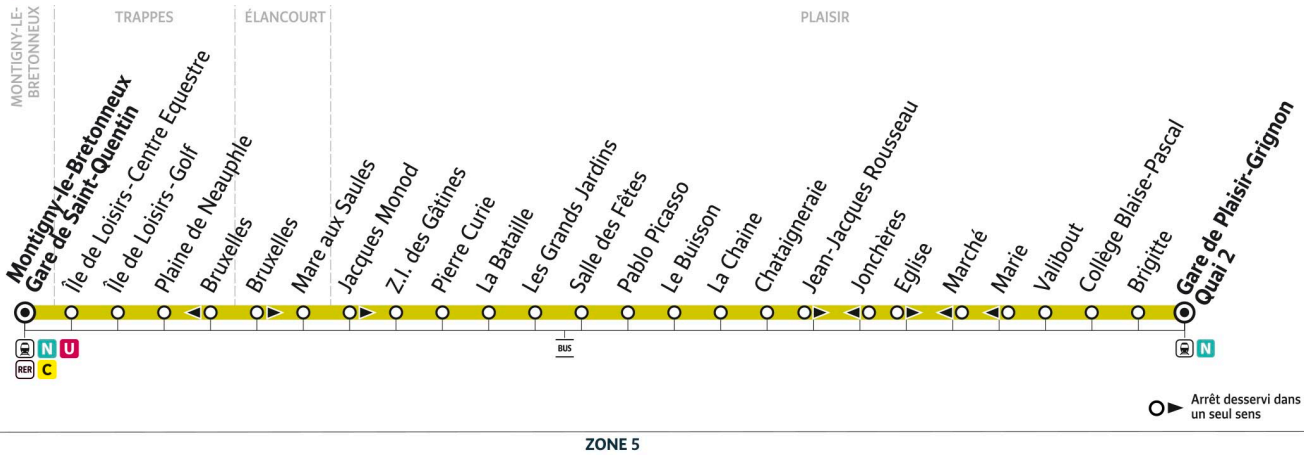

5110

Direction :

Gare de Plaisir Grignon

5110 MONTIGNY-LE-BRETONNEUX Gare de Saint-Quentin ↔ Gare de PLAISIR-GRIGNON

ZONE 5

Horaires valables du 14 juillet au 24 août 2025

Samedi

	Gare de St-Quentin - P. Delouvrier quai S	6:45	7:48	8:45	9:45	10:45	11:45	12:45	13:45	14:45	15:45	16:45	17:45	18:45
TRAPPES	Ile de Loisirs - Centre Équestre	6:51	7:54	8:51	9:51	10:51	11:51	12:51	13:51	14:51	15:51	16:51	17:51	18:51
	Ile de Loisirs - Golf	6:52	7:55	8:52	9:52	10:52	11:52	12:52	13:52	14:52	15:52	16:52	17:52	18:52
	Plaine de Neauphle	6:52	7:55	8:52	9:52	10:52	11:52	12:52	13:52	14:52	15:52	16:52	17:52	18:52
ÉLANCOURT	Bruxelles	6:54	7:57	8:54	9:54	10:54	11:54	12:54	13:54	14:54	15:54	16:54	17:54	18:54
	La Mare aux Saules	6:56	7:59	8:56	9:56	10:56	11:56	12:56	13:56	14:56	15:56	16:56	17:56	18:56
PLAISIR	Jacques Monod	6:59	8:02	8:59	9:59	10:59	11:59	12:59	13:59	14:59	15:59	16:59	17:59	18:59
	Z.I. Les Gâtines	7:02	8:05	9:02	10:02	11:02	12:02	13:02	14:02	15:02	16:02	17:02	18:02	19:02
	Pierre Curie	7:03	8:06	9:03	10:03	11:03	12:03	13:03	14:03	15:03	16:03	17:03	18:03	19:03
	La Bataille	7:03	8:06	9:03	10:03	11:03	12:03	13:03	14:03	15:03	16:03	17:03	18:03	19:03
	Les Grands Jardins	7:04	8:07	9:04	10:04	11:04	12:04	13:04	14:04	15:04	16:04	17:04	18:04	19:04
	Salle des Fêtes	7:05	8:08	9:05	10:05	11:05	12:05	13:05	14:05	15:05	16:05	17:05	18:05	19:05
	Pablo Picasso	7:05	8:08	9:05	10:05	11:05	12:05	13:05	14:05	15:05	16:05	17:05	18:05	19:05
	Le Buisson	7:06	8:09	9:06	10:06	11:06	12:06	13:06	14:06	15:06	16:06	17:06	18:06	19:06
	La Chaîne	7:07	8:10	9:07	10:07	11:07	12:07	13:07	14:07	15:07	16:07	17:07	18:07	19:07
	Châtaigneraie	7:08	8:11	9:08	10:08	11:08	12:08	13:08	14:08	15:08	16:08	17:08	18:08	19:08
	Jean-Jacques Rousseau	7:11	8:14	9:11	10:11	11:11	12:11	13:11	14:11	15:11	16:11	17:11	18:11	19:11
	Eglise	7:12	8:15	9:12	10:12	11:12	12:12	13:12	14:12	15:12	16:12	17:12	18:12	19:12
	Valibout	7:14	8:17	9:14	10:14	11:14	12:14	13:14	14:14	15:14	16:14	17:14	18:14	19:14
	Collège Blaise Pascal	7:15	8:18	9:15	10:15	11:15	12:15	13:15	14:15	15:15	16:15	17:15	18:15	19:15
	Brigitte	7:16	8:19	9:16	10:16	11:16	12:16	13:16	14:16	15:16	16:16	17:16	18:16	19:16
Gare de Plaisir Grignon	7:18	8:21	9:18	10:18	11:18	12:18	13:18	14:18	15:18	16:18	17:18	18:18	19:18