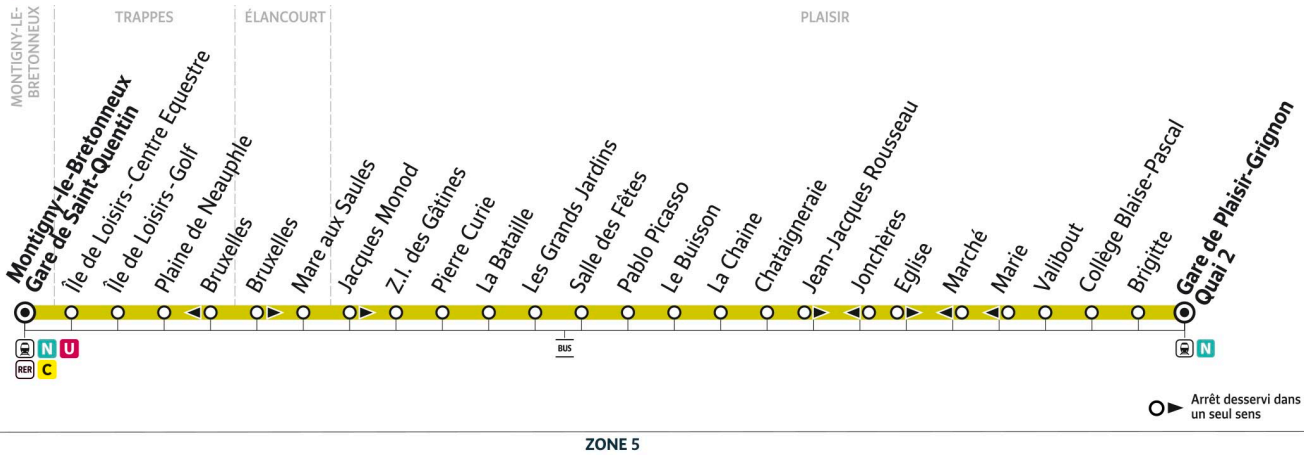

5110

Direction :

Gare de Plaisir Grignon

5110 MONTIGNY-LE-BRETONNEUX Gare de Saint-Quentin ↔ Gare de PLAISIR-GRIGNON

ZONE 5

Horaires valables du 14 juillet au 24 août 2025

Dimanche

	Gare de St-Quentin - P. Delouvrier quai S	6:48	7:48	8:48	9:48	10:48	11:48	12:48	13:48	14:48	15:48	16:48	17:48	18:48	19:48
TRAPPES	Ile de Loisirs - Centre Équestre	6:54	7:54	8:54	9:54	10:54	11:54	12:54	13:54	14:54	15:54	16:54	17:54	18:54	19:54
	Ile de Loisirs - Golf	6:56	7:56	8:56	9:56	10:56	11:56	12:56	13:56	14:56	15:56	16:56	17:56	18:56	19:56
	Plaine de Neauphle	6:56	7:56	8:56	9:56	10:56	11:56	12:56	13:56	14:56	15:56	16:56	17:56	18:56	19:56
ÉLANCOURT	Bruxelles	6:58	7:58	8:58	9:58	10:58	11:58	12:58	13:58	14:58	15:58	16:58	17:58	18:58	19:58
	La Mare aux Saules	7:00	8:00	9:00	10:00	11:00	12:00	13:00	14:00	15:00	16:00	17:00	18:00	19:00	20:00
PLAISIR	Jacques Monod	7:03	8:03	9:03	10:03	11:03	12:03	13:03	14:03	15:03	16:03	17:03	18:03	19:03	20:03
	Z.I. Les Gâtines	7:06	8:06	9:06	10:06	11:06	12:06	13:06	14:06	15:06	16:06	17:06	18:06	19:06	20:06
	Pierre Curie	7:07	8:07	9:07	10:07	11:07	12:07	13:07	14:07	15:07	16:07	17:07	18:07	19:07	20:07
	La Bataille	7:07	8:07	9:07	10:07	11:07	12:07	13:07	14:07	15:07	16:07	17:07	18:07	19:07	20:07
	Les Grands Jardins	7:08	8:08	9:08	10:08	11:08	12:08	13:08	14:08	15:08	16:08	17:08	18:08	19:08	20:08
	Salle des Fêtes	7:09	8:09	9:09	10:09	11:09	12:09	13:09	14:09	15:09	16:09	17:09	18:09	19:09	20:09
	Pablo Picasso	7:09	8:09	9:09	10:09	11:09	12:09	13:09	14:09	15:09	16:09	17:09	18:09	19:09	20:09
	Le Buisson	7:10	8:10	9:10	10:10	11:10	12:10	13:10	14:10	15:10	16:10	17:10	18:10	19:10	20:10
	La Chaîne	7:11	8:11	9:11	10:11	11:11	12:11	13:11	14:11	15:11	16:11	17:11	18:11	19:11	20:11
	Châtaigneraie	7:12	8:12	9:12	10:12	11:12	12:12	13:12	14:12	15:12	16:12	17:12	18:12	19:12	20:12
	Jean-Jacques Rousseau	7:14	8:14	9:14	10:14	11:14	12:14	13:14	14:14	15:14	16:14	17:14	18:14	19:14	20:14
	Église	7:15	8:15	9:15	10:15	11:15	12:15	13:15	14:15	15:15	16:15	17:15	18:15	19:15	20:15
	Valibout	7:17	8:17	9:17	10:17	11:17	12:17	13:17	14:17	15:17	16:17	17:17	18:17	19:17	20:17
	Collège Blaise Pascal	7:18	8:18	9:18	10:18	11:18	12:18	13:18	14:18	15:18	16:18	17:18	18:18	19:18	20:18
	Brigitte	7:19	8:19	9:19	10:19	11:19	12:19	13:19	14:19	15:19	16:19	17:19	18:19	19:19	20:19
Gare de Plaisir Grignon	7:21	8:21	9:21	10:21	11:21	12:21	13:21	14:21	15:21	16:21	17:21	18:21	19:21	20:21