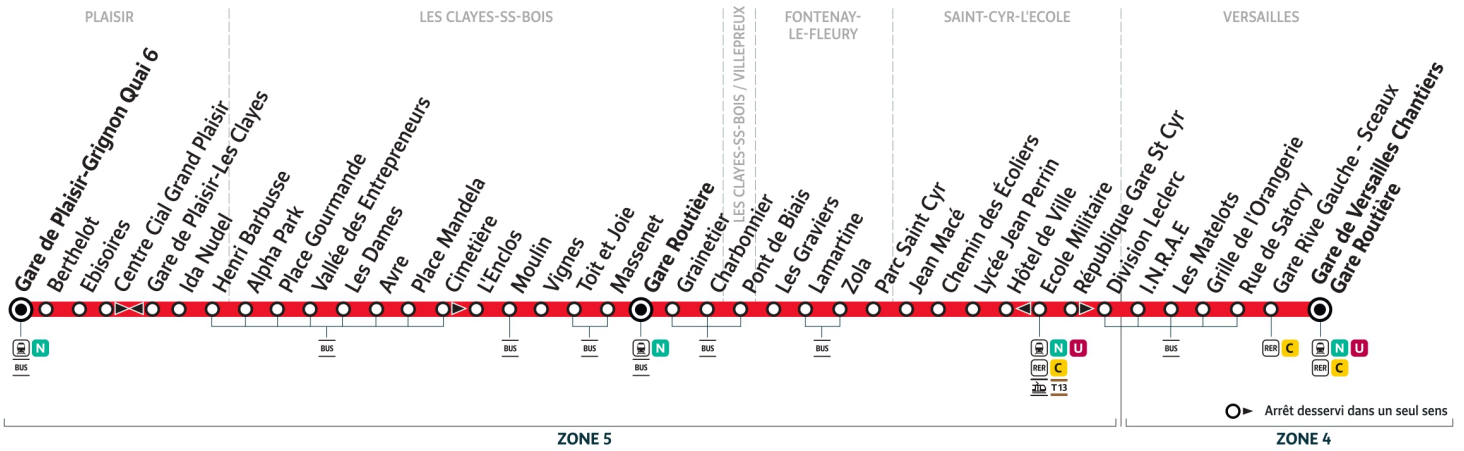

5102

Direction :

Gare de Plaisir Grignon

5102 Gare de PLAISIR-GRIGNON ← Gare de VERSAILLES Chantiers

Horaires valables du 14 juillet au 24 août 2025

Samedi

VERSAILLES	Gare de Versailles Chantiers	15:54	16:54	17:54	19:04	20:04	21:04	22:04	23:10	0:10	1:04
	Gare Rive Gauche - Sceaux	15:56	16:56	17:56	19:06	20:06	21:06	22:06	23:12	0:12	1:06
	Rue de Satory	15:58	16:58	17:58	19:08	20:08	21:08	22:08	23:14	0:14	1:08
	Grille de l'Orangerie	15:59	16:59	17:59	19:09	20:09	21:09	22:09	23:15	0:15	1:09
	Les Matelots	16:01	17:01	18:01	19:11	20:11	21:11	22:11	23:17	0:17	1:11
	INRAE	16:03	17:03	18:03	19:13	20:13	21:13	22:13	23:19	0:19	1:13
SAINT-CYR-L'ÉCOLE	Division Leclerc	16:05	17:05	18:05	19:15	20:15	21:15	22:15	23:21	0:21	1:15
	Ecole Militaire	16:06	17:06	18:06	19:16	20:16	21:16	22:16	23:22	0:22	1:16
	Mairie	16:07	17:07	18:07	19:17	20:17	21:17	22:17	23:23	0:23	1:17
	Lycée Jean Perrin	16:09	17:09	18:09	19:19	20:19	21:19	22:19	23:25	0:25	1:19
	Chemin des écoliers	16:10	17:10	18:10	19:20	20:20	21:20	22:20	23:26	0:26	1:20
	Jean Macé	16:11	17:11	18:11	19:21	20:21	21:21	22:21	23:27	0:27	1:21
FONTENAY-LE-FLEURY	Parc Saint-Cyr	16:11	17:11	18:11	19:21	20:21	21:21	22:21	23:27	0:27	1:21
	Zola	16:12	17:12	18:12	19:22	20:22	21:22	22:22	23:28	0:28	1:22
	Lamartine	16:12	17:12	18:12	19:22	20:22	21:22	22:22	23:28	0:28	1:22
	Les Gravières	16:14	17:14	18:14	19:24	20:24	21:24	22:24	23:30	0:30	1:24
VILLEPREUX	Pont de Biais	16:19	17:19	18:19	19:29	20:28	21:28	22:28	23:34	0:34	1:28
LES CLAYES-SOUS-BOIS	Charbonnier	16:21	17:21	18:21	19:30	20:29	21:29	22:29	23:35	0:35	1:29
	Grainetier	16:23	17:23	18:23	19:32	20:31	21:31	22:31	23:37	0:37	1:31
	Gare Routière des Clayes	16:25	17:25	18:25	19:34	20:33	21:33	22:33	23:39	0:39	1:33
	Massenet	16:28	17:28	18:28	19:37	20:36	21:36	22:36	23:42	0:42	1:36
	Toit et Joie	16:29	17:29	18:29	19:37	20:36	21:36	22:36	23:42	0:42	1:36
	Vignes	16:30	17:30	18:30	19:38	20:37	21:37	22:37	23:43	0:43	1:37
	Moulin	16:31	17:31	18:31	19:39	20:38	21:38	22:38	23:44	0:44	1:38
	L'Enclos	16:32	17:32	18:32	19:40	20:39	21:39	22:39	23:45	0:45	1:39
	Place Mandela	16:33	17:33	18:33	19:42	20:41	21:41	22:41	23:47	0:47	1:41
	Avre	16:34	17:34	18:34	19:43	20:42	21:42	22:42	23:48	0:48	1:42
	Les Dames	16:35	17:35	18:35	19:43	20:42	21:42	22:42	23:48	0:48	1:42
	Vallée des Entrepreneurs	16:36	17:36	18:36	19:45	20:44	21:44	22:44	23:50	0:50	1:44
	Place Gourmande	16:39	17:39	18:39	19:46	20:45	21:45	22:45	23:51	0:51	1:45
Alpha Park	16:40	17:40	18:40	19:47	20:46	21:46	22:46	23:52	0:52	1:46	
PLAISIR	Henri Barbusse	16:42	17:42	18:42	19:48	20:47	21:47	22:47	23:53	0:53	1:47
	Ida Nudel	16:46	17:46	18:46	19:50	20:49	21:49	22:49	23:55	0:55	1:49
	Gare de Plaisir-Les Clayes	16:52	17:52	18:52	19:53	20:52	21:52	22:52	23:58	0:58	1:52
	Ebisaires	16:53	17:53	18:53	19:54	20:53	21:53	22:53	23:59	0:59	1:53
	Berthelot	16:54	17:54	18:54	19:55	20:54	21:54	22:54	0:00	1:00	1:54
	Gare de Plaisir Grignon	16:56	17:56	18:56	19:57	20:56	21:56	22:56	0:02	1:02	1:56