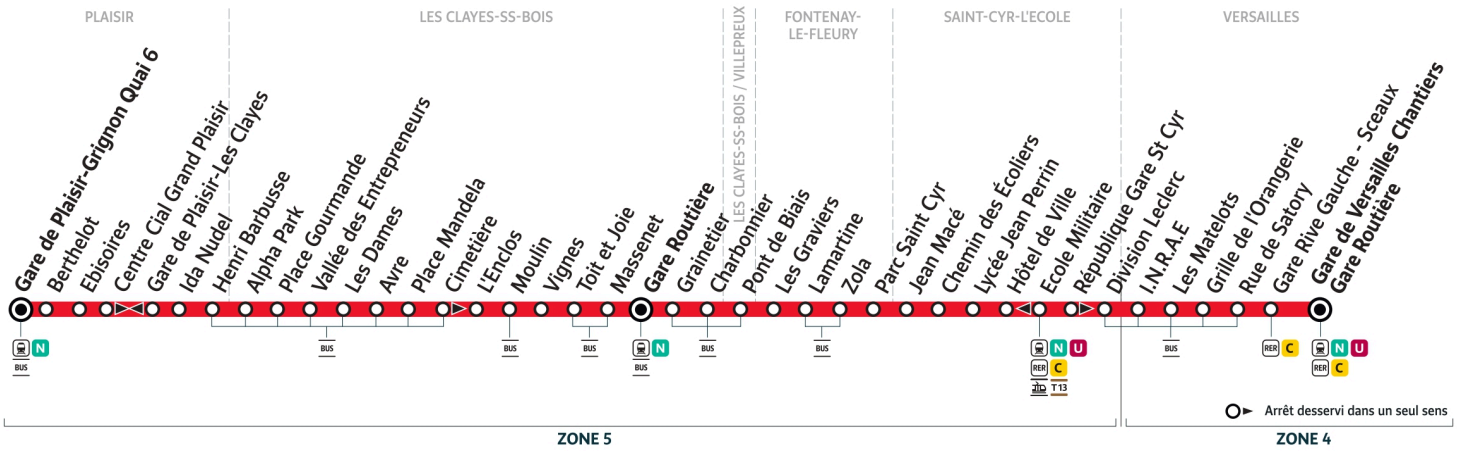

5102

Direction :

Gare de Plaisir Grignon

5102 Gare de PLAISIR-GRIGNON ← Gare de VERSAILLES Chantiers

Horaires valables du 14 juillet au 24 août 2025

Dimanche

VERSAILLES		15:07	16:07	17:07	18:07	19:07	20:07	21:07	22:07
	Gare de Versailles Chantiers	15:07	16:07	17:07	18:07	19:07	20:07	21:07	22:07
	Gare Rive Gauche - Sceaux	15:09	16:09	17:09	18:09	19:09	20:09	21:09	22:09
	Rue de Satory	15:11	16:11	17:11	18:11	19:11	20:11	21:11	22:11
	Grille de l'Orangerie	15:12	16:12	17:12	18:12	19:12	20:12	21:12	22:12
	Les Matelots	15:14	16:14	17:14	18:14	19:14	20:14	21:14	22:14
	INRAE	15:16	16:16	17:16	18:16	19:16	20:16	21:16	22:16
SAINT-CYR-L'ÉCOLE		15:17	16:17	17:17	18:17	19:17	20:17	21:17	22:17
	Division Leclerc	15:17	16:17	17:17	18:17	19:17	20:17	21:17	22:17
	Ecole Militaire	15:18	16:18	17:18	18:18	19:18	20:18	21:18	22:18
	Mairie	15:19	16:19	17:19	18:19	19:19	20:19	21:19	22:19
	Lycée Jean Perrin	15:20	16:20	17:20	18:20	19:20	20:20	21:20	22:20
	Chemin des écoliers	15:21	16:21	17:21	18:21	19:21	20:21	21:21	22:21
	Jean Macé	15:22	16:22	17:22	18:22	19:22	20:22	21:22	22:22
FONTENAY-LE-FLEURY		15:22	16:22	17:22	18:22	19:22	20:22	21:22	22:22
	Parc Saint-Cyr	15:22	16:22	17:22	18:22	19:22	20:22	21:22	22:22
	Zola	15:23	16:23	17:23	18:23	19:23	20:23	21:23	22:23
	Lamartine	15:24	16:24	17:24	18:24	19:24	20:24	21:24	22:24
	Les Graviers	15:26	16:26	17:26	18:26	19:26	20:26	21:26	22:26
VILLEPREUX		15:31	16:31	17:31	18:31	19:31	20:31	21:31	22:31
	Pont de Biais	15:31	16:31	17:31	18:31	19:31	20:31	21:31	22:31
LES CLAYES-SOUS-BOIS		15:32	16:32	17:32	18:32	19:32	20:32	21:32	22:32
	Charbonnier	15:32	16:32	17:32	18:32	19:32	20:32	21:32	22:32
	Grainetier	15:34	16:34	17:34	18:34	19:34	20:34	21:34	22:34
	Gare Routière des Clayes	15:36	16:36	17:36	18:36	19:36	20:36	21:36	22:36
	Massenet	15:39	16:39	17:39	18:39	19:39	20:39	21:39	22:39
	Toit et Joie	15:39	16:39	17:39	18:39	19:39	20:39	21:39	22:39
	Vignes	15:40	16:40	17:40	18:40	19:40	20:40	21:40	22:40
	Moulin	15:41	16:41	17:41	18:41	19:41	20:41	21:41	22:41
	L'Enclos	15:42	16:42	17:42	18:42	19:42	20:42	21:42	22:42
	Place Mandela	15:43	16:43	17:43	18:43	19:43	20:43	21:43	22:43
	Avre	15:44	16:44	17:44	18:44	19:44	20:44	21:44	22:44
	Les Dames	15:44	16:44	17:44	18:44	19:44	20:44	21:44	22:44
	Vallée des Entrepreneurs	15:45	16:45	17:45	18:45	19:45	20:45	21:45	22:45
	Place Gourmande	15:46	16:46	17:46	18:46	19:46	20:46	21:46	22:46
	Alpha Park	15:47	16:47	17:47	18:47	19:47	20:47	21:47	22:47
PLAISIR		15:48	16:48	17:48	18:48	19:48	20:48	21:48	22:48
	Henri Barbusse	15:48	16:48	17:48	18:48	19:48	20:48	21:48	22:48
	Ida Nudel	15:49	16:49	17:49	18:49	19:49	20:49	21:49	22:49
	Gare de Plaisir-Les Clayes	15:52	16:52	17:52	18:52	19:52	20:52	21:52	22:52
	Ebisoires	15:53	16:53	17:53	18:53	19:53	20:53	21:53	22:53
	Berthelot	15:54	16:54	17:54	18:54	19:54	20:54	21:54	22:54
	Gare de Plaisir Grignon	15:56	16:56	17:56	18:56	19:56	20:56	21:56	22:56