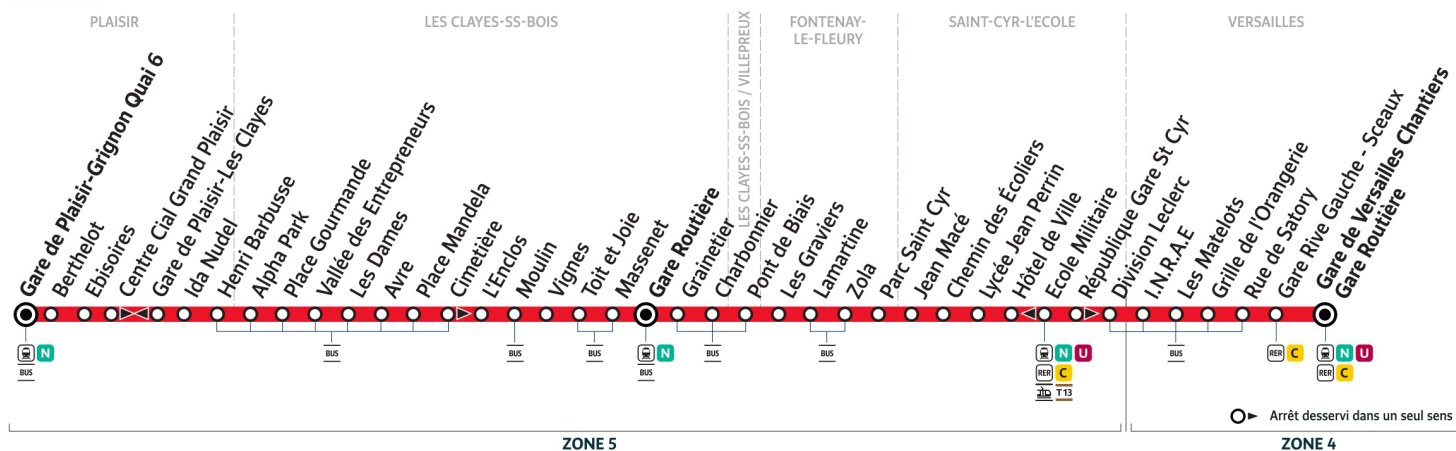

5102

Direction :

Gare de Versailles Chantiers

5102 Gare de PLAISIR-GRIGNON ← Gare de VERSAILLES Chantiers

Horaires valables du 14 juillet au 24 août 2025

Samedi

Commune	Arrêt	5:02	6:02	7:02	8:02	9:02	10:02	11:02	12:02	12:45	13:45
PLAISIR	Gare de Plaisir Grignon	5:02	6:02	7:02	8:02	9:02	10:02	11:02	12:02	12:45	13:45
	Berthelot	5:04	6:04	7:04	8:04	9:04	10:04	11:04	12:04	12:47	13:47
	Ebisoires	5:05	6:05	7:05	8:05	9:05	10:05	11:05	12:05	12:48	13:48
	Centre Commercial Grand Plaisir	5:06	6:06	7:06	8:06	9:06	10:06	11:06	12:06	12:49	13:49
	Ida Nudel	5:09	6:09	7:09	8:09	9:09	10:09	11:09	12:09	12:55	13:55
	Henri Barbusse	5:11	6:11	7:11	8:11	9:11	10:11	11:11	12:11	12:58	13:58
LES CLAYES-SOUS-BOIS	Alpha Park	5:11	6:11	7:11	8:11	9:11	10:11	11:11	12:11	13:00	14:00
	Place Gourmande	5:12	6:12	7:12	8:12	9:12	10:12	11:12	12:12	13:01	14:01
	Vallée des Entrepreneurs	5:13	6:13	7:13	8:13	9:13	10:13	11:13	12:13	13:03	14:03
	Les Dames	5:15	6:15	7:15	8:15	9:15	10:15	11:15	12:15	13:05	14:05
	Avre	5:15	6:15	7:15	8:15	9:15	10:15	11:15	12:15	13:05	14:05
	Place Mandela	5:16	6:16	7:16	8:16	9:16	10:16	11:16	12:16	13:06	14:06
	Cimetière	5:17	6:17	7:17	8:17	9:17	10:17	11:17	12:17	13:07	14:07
	L'Enclos	5:18	6:18	7:18	8:18	9:18	10:18	11:18	12:18	13:08	14:08
	Moulin	5:19	6:19	7:19	8:19	9:19	10:19	11:19	12:19	13:09	14:09
	Vignes	5:20	6:20	7:20	8:20	9:20	10:20	11:20	12:20	13:10	14:10
	Toit et Joie	5:21	6:21	7:21	8:21	9:21	10:21	11:21	12:21	13:11	14:11
	Massenet	5:21	6:21	7:21	8:21	9:21	10:21	11:21	12:21	13:11	14:11
	Gare Routière des Clayes	5:23	6:23	7:23	8:23	9:23	10:23	11:23	12:23	13:13	14:13
	Grainetier	5:24	6:24	7:24	8:24	9:24	10:24	11:24	12:24	13:15	14:15
FONTENAY-LE-FLEURY	Charbonnier	5:27	6:27	7:27	8:27	9:27	10:27	11:27	12:27	13:17	14:17
	Pont de Biais	5:28	6:28	7:28	8:28	9:28	10:28	11:28	12:28	13:19	14:19
	Graviers	5:33	6:33	7:33	8:33	9:33	10:33	11:33	12:33	13:24	14:24
	Lamartine	5:35	6:35	7:35	8:35	9:35	10:35	11:35	12:35	13:26	14:26
SAINT-CYR-LÉCOLE	Zola	5:36	6:36	7:36	8:36	9:36	10:36	11:36	12:36	13:27	14:27
	Parc Saint-Cyr	5:37	6:37	7:37	8:37	9:37	10:37	11:37	12:37	13:28	14:28
	Jean Macé	5:38	6:38	7:38	8:38	9:38	10:38	11:38	12:38	13:29	14:29
	Chemin des écoliers	5:39	6:39	7:39	8:39	9:39	10:39	11:39	12:39	13:30	14:30
	Lycée Jean Perrin	5:40	6:40	7:40	8:40	9:40	10:40	11:40	12:40	13:31	14:31
VERSAILLES	Hôtel de Ville	5:42	6:42	7:42	8:42	9:42	10:42	11:42	12:42	13:33	14:33
	République Gare St-Cyr	5:43	6:43	7:43	8:43	9:43	10:43	11:43	12:43	13:34	14:34
	Division Leclerc	5:44	6:44	7:44	8:44	9:44	10:44	11:44	12:44	13:35	14:35
VERSAILLES	INRAE	5:46	6:46	7:46	8:46	9:46	10:46	11:46	12:46	13:37	14:37
	Les Matelots	5:49	6:49	7:49	8:49	9:49	10:49	11:49	12:49	13:40	14:40
	Grille de l'Orangerie	5:51	6:51	7:51	8:51	9:51	10:51	11:51	12:51	13:42	14:42
	Rue de Satory	5:52	6:52	7:52	8:52	9:52	10:52	11:52	12:52	13:43	14:43
	Gare Rive Gauche - Sceaux	5:53	6:53	7:53	8:53	9:53	10:53	11:53	12:53	13:44	14:44
Gare de Versailles Chantiers	5:55	6:55	7:55	8:55	9:55	10:55	11:55	12:55	13:46	14:46