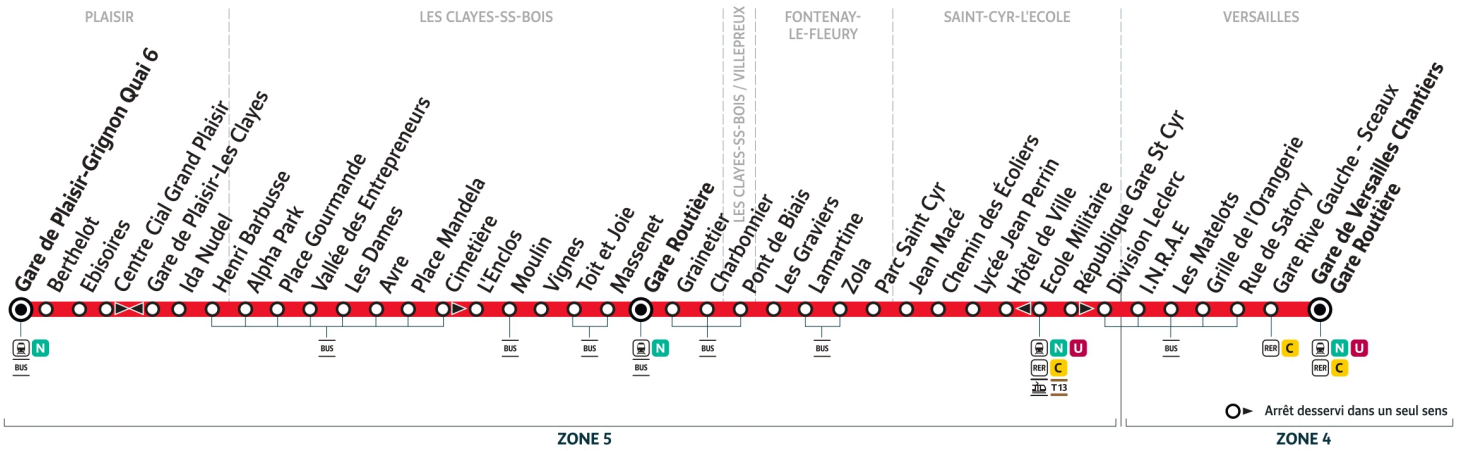

5102

Direction :

Gare de Plaisir Grignon

5102 Gare de PLAISIR-GRIGNON ← Gare de VERSAILLES Chantiers

Horaires valables du 14 juillet au 24 août 2025

Du lundi au vendredi

VERSAILLES	Gare de Versailles Chantiers	20:35	21:01	21:32	22:05	22:35	23:05	23:35	0:05	0:35
	Gare Rive Gauche - Sceaux	20:38	21:04	21:35	22:08	22:38	23:08	23:38	0:08	0:38
	Rue de Satory	20:40	21:06	21:36	22:09	22:39	23:09	23:39	0:09	0:39
	Grille de l'Orangerie	20:42	21:08	21:38	22:11	22:41	23:11	23:41	0:11	0:41
	Les Matelots	20:44	21:10	21:40	22:13	22:43	23:13	23:43	0:13	0:43
	INRAE	20:46	21:12	21:42	22:15	22:45	23:15	23:45	0:15	0:45
SAINT-CYR-L'ÉCOLE	Division Leclerc	20:47	21:13	21:43	22:16	22:46	23:16	23:46	0:16	0:46
	Ecole Militaire	20:48	21:14	21:44	22:17	22:47	23:17	23:47	0:17	0:47
	Mairie	20:49	21:15	21:45	22:18	22:48	23:18	23:48	0:18	0:48
	Lycée Jean Perrin	20:50	21:16	21:46	22:19	22:49	23:19	23:49	0:19	0:49
	Chemin des écoliers	20:51	21:17	21:47	22:20	22:50	23:20	23:50	0:20	0:50
	Jean Macé	20:52	21:18	21:48	22:21	22:51	23:21	23:51	0:21	0:51
FONTENAY-LE-FLEURY	Parc Saint-Cyr	20:52	21:18	21:48	22:21	22:51	23:21	23:51	0:21	0:51
	Zola	20:53	21:19	21:49	22:22	22:52	23:22	23:52	0:22	0:52
	Lamartine	20:55	21:21	21:51	22:24	22:54	23:24	23:54	0:24	0:54
	Les Gravier's	20:57	21:23	21:53	22:26	22:56	23:26	23:56	0:26	0:56
VILLEPREUX	Pont de Biâis	21:01	21:27	21:57	22:30	23:00	23:30	0:00	0:30	1:00
LES CLAYES-SOUS-BOIS	Charbonnier	21:02	21:28	21:58	22:31	23:01	23:31	0:01	0:31	1:01
	Grainetier	21:04	21:30	22:00	22:33	23:03	23:33	0:03	0:33	1:03
	Gare Routière des Clayes	21:05	21:31	22:01	22:34	23:04	23:34	0:04	0:34	1:04
	Massenet	21:08	21:34	22:04	22:36	23:06	23:36	0:06	0:36	1:06
	Toit et Joie	21:09	21:35	22:05	22:37	23:07	23:37	0:07	0:37	1:07
	Vignes	21:10	21:36	22:06	22:37	23:07	23:37	0:07	0:37	1:07
	Moulin	21:11	21:37	22:07	22:38	23:08	23:38	0:08	0:38	1:08
	L'Enclos	21:12	21:38	22:08	22:39	23:09	23:39	0:09	0:39	1:09
	Place Mandela	21:13	21:39	22:09	22:40	23:10	23:40	0:10	0:40	1:10
	Avre	21:14	21:40	22:10	22:41	23:11	23:41	0:11	0:41	1:11
	Les Dames	21:15	21:41	22:11	22:42	23:12	23:42	0:12	0:42	1:12
	Vallée des Entrepreneurs	21:16	21:42	22:12	22:43	23:13	23:43	0:13	0:43	1:13
	Place Gourmande	21:17	21:43	22:13	22:44	23:14	23:44	0:14	0:44	1:14
	Alpha Park	21:17	21:43	22:13	22:44	23:14	23:44	0:14	0:44	1:14
PLAISIR	Henri Barbusse	21:18	21:44	22:14	22:45	23:15	23:45	0:15	0:45	1:15
	Ida Nudel	21:19	21:45	22:15	22:46	23:16	23:46	0:16	0:46	1:16
	Gare de Plaisir-Les Clayes	21:21	21:47	22:17	22:48	23:18	23:48	0:18	0:48	1:18
	Ebisaires	21:22	21:48	22:18	22:49	23:19	23:49	0:19	0:49	1:19
	Berthelot	21:23	21:49	22:19	22:50	23:20	23:50	0:20	0:50	1:20
	Gare de Plaisir Grignon	21:24	21:50	22:20	22:51	23:21	23:51	0:21	0:51	1:21