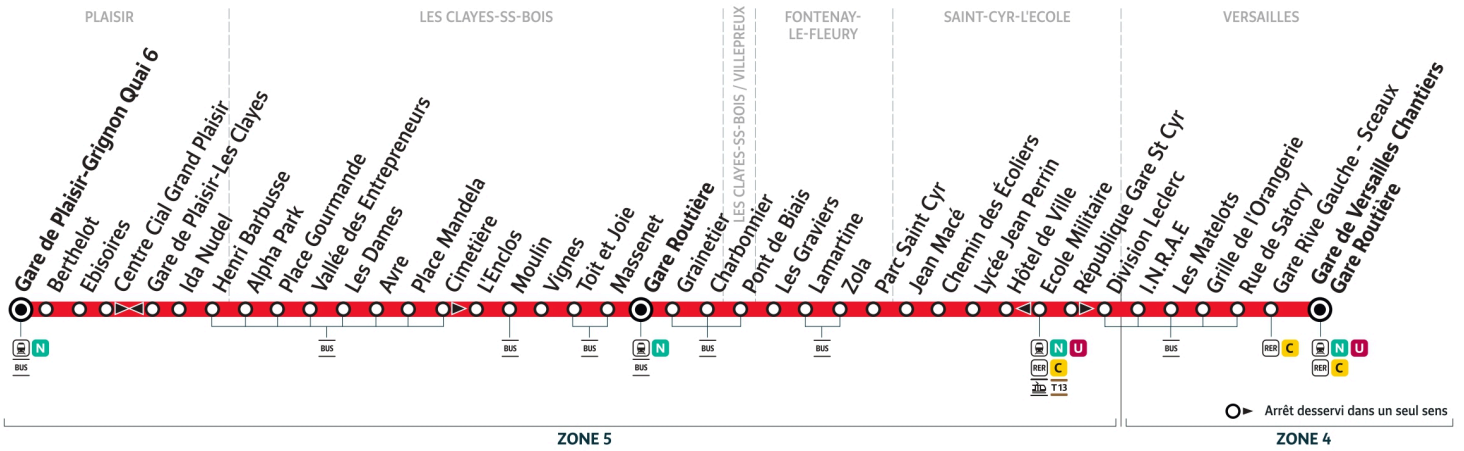

5102

Direction :

Gare de Versailles Chantiers

5102 Gare de PLAISIR-GRIGNON ← Gare de VERSAILLES Chantiers

Horaires valables du 14 juillet au 24 août 2025

Du lundi au vendredi