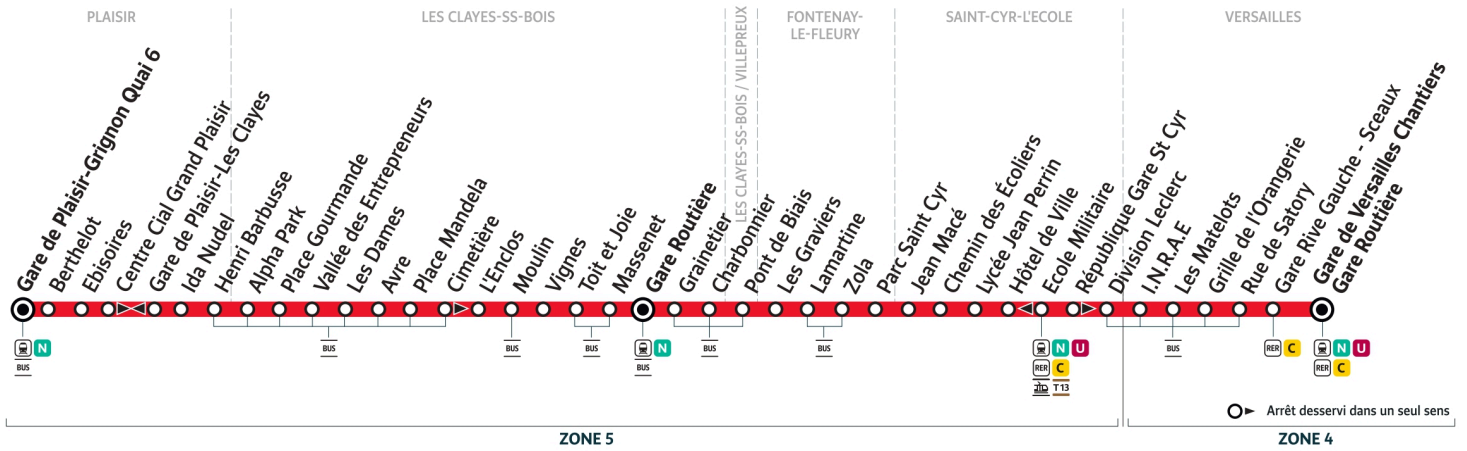

5102

Direction :

Gare de Versailles Chantiers

5102 Gare de PLAISIR-GRIGNON ← Gare de VERSAILLES Chantiers

Horaires valables du 14 juillet au 24 août 2025

Dimanche

Commune	Arrêt	14:01	15:01	16:01	17:01	18:01	19:01	20:01	21:01
PLAISIR	Gare de Plaisir Grignon	14:01	15:01	16:01	17:01	18:01	19:01	20:01	21:01
	Berthelot	14:03	15:03	16:03	17:03	18:03	19:03	20:03	21:03
	Ebisoires	14:04	15:04	16:04	17:04	18:04	19:04	20:04	21:04
	Centre Commercial Grand Plaisir	14:05	15:05	16:05	17:05	18:05	19:05	20:05	21:05
	Ida Nudel	14:08	15:08	16:08	17:08	18:08	19:08	20:08	21:08
	Henri Barbusse	14:10	15:10	16:10	17:10	18:10	19:10	20:10	21:10
LES CLAYES-SOUS-BOIS	Alpha Park	14:10	15:10	16:10	17:10	18:10	19:10	20:10	21:10
	Place Gourmande	14:11	15:11	16:11	17:11	18:11	19:11	20:11	21:11
	Vallée des Entrepreneurs	14:12	15:12	16:12	17:12	18:12	19:12	20:12	21:12
	Les Dames	14:13	15:13	16:13	17:13	18:13	19:13	20:13	21:13
	Avre	14:13	15:13	16:13	17:13	18:13	19:13	20:13	21:13
	Place Mandela	14:14	15:14	16:14	17:14	18:14	19:14	20:14	21:14
	Cimetière	14:15	15:15	16:15	17:15	18:15	19:15	20:15	21:15
	L'Enclos	14:15	15:15	16:15	17:15	18:15	19:15	20:15	21:15
	Moulin	14:16	15:16	16:16	17:16	18:16	19:16	20:16	21:16
	Vignes	14:17	15:17	16:17	17:17	18:17	19:17	20:17	21:17
	Toit et Joie	14:18	15:18	16:18	17:18	18:18	19:18	20:18	21:18
	Massenet	14:19	15:19	16:19	17:19	18:19	19:19	20:19	21:19
	Gare Routière des Clayes	14:21	15:21	16:21	17:21	18:21	19:21	20:21	21:21
	Grainetier	14:23	15:23	16:23	17:23	18:23	19:23	20:23	21:23
FONTENAY-LE-FLEURY	Charbonnier	14:27	15:27	16:27	17:27	18:27	19:27	20:27	21:27
	Pont de Biais	14:29	15:29	16:29	17:29	18:29	19:29	20:29	21:29
	Graviers	14:35	15:35	16:35	17:35	18:35	19:35	20:35	21:35
	Lamartine	14:37	15:37	16:37	17:37	18:37	19:37	20:37	21:37
SAINT-CYR-L'ÉCOLE	Zola	14:38	15:38	16:38	17:38	18:38	19:38	20:38	21:38
	Parc Saint-Cyr	14:39	15:39	16:39	17:39	18:39	19:39	20:39	21:39
	Jean Macé	14:40	15:40	16:40	17:40	18:40	19:40	20:40	21:40
	Chemin des écoliers	14:41	15:41	16:41	17:41	18:41	19:41	20:41	21:41
	Lycée Jean Perrin	14:41	15:41	16:41	17:41	18:41	19:41	20:41	21:41
VERSAILLES	Hôtel de Ville	14:43	15:43	16:43	17:43	18:43	19:43	20:43	21:43
	République Gare St-Cyr	14:43	15:43	16:43	17:43	18:43	19:43	20:43	21:43
	Division Leclerc	14:44	15:44	16:44	17:44	18:44	19:44	20:44	21:44
	INRAE	14:46	15:46	16:46	17:46	18:46	19:46	20:46	21:46
VERSAILLES	Les Matelots	14:47	15:47	16:47	17:47	18:47	19:47	20:47	21:47
	Grille de l'Orangerie	14:49	15:49	16:49	17:49	18:49	19:49	20:49	21:49
	Rue de Satory	14:50	15:50	16:50	17:50	18:50	19:50	20:50	21:50
	Gare Rive Gauche - Sceaux	14:51	15:51	16:51	17:51	18:51	19:51	20:51	21:51
	Gare de Versailles Chantiers	14:53	15:53	16:53	17:53	18:53	19:53	20:53	21:53