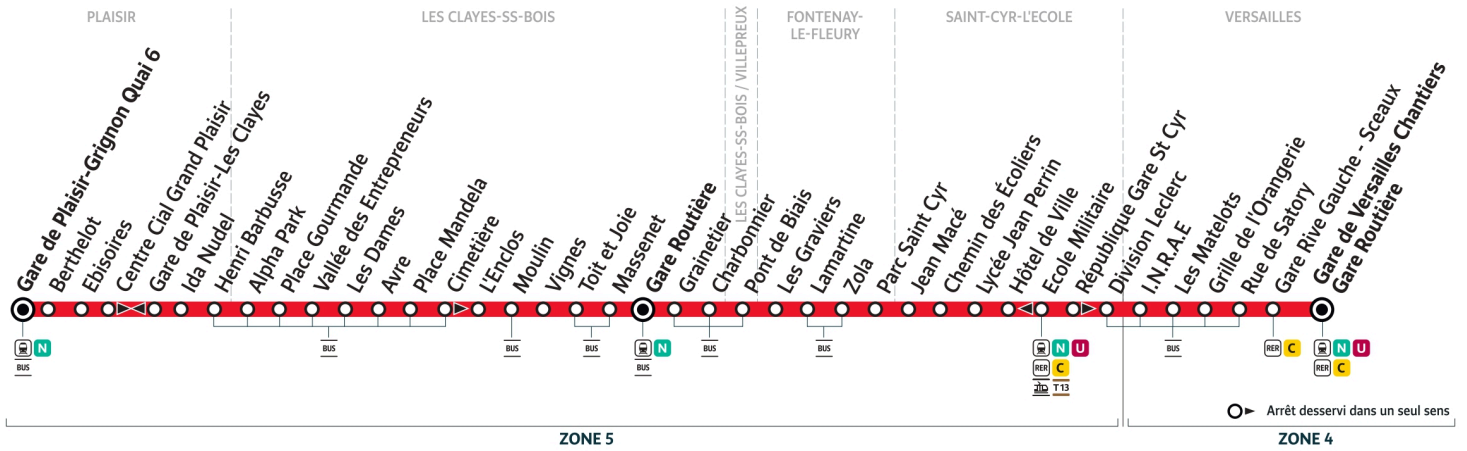

5102

Direction :

Gare de Versailles Chantiers

5102 Gare de PLAISIR-GRIGNON ← Gare de VERSAILLES Chantiers

Horaires valables du 14 juillet au 24 août 2025

Samedi