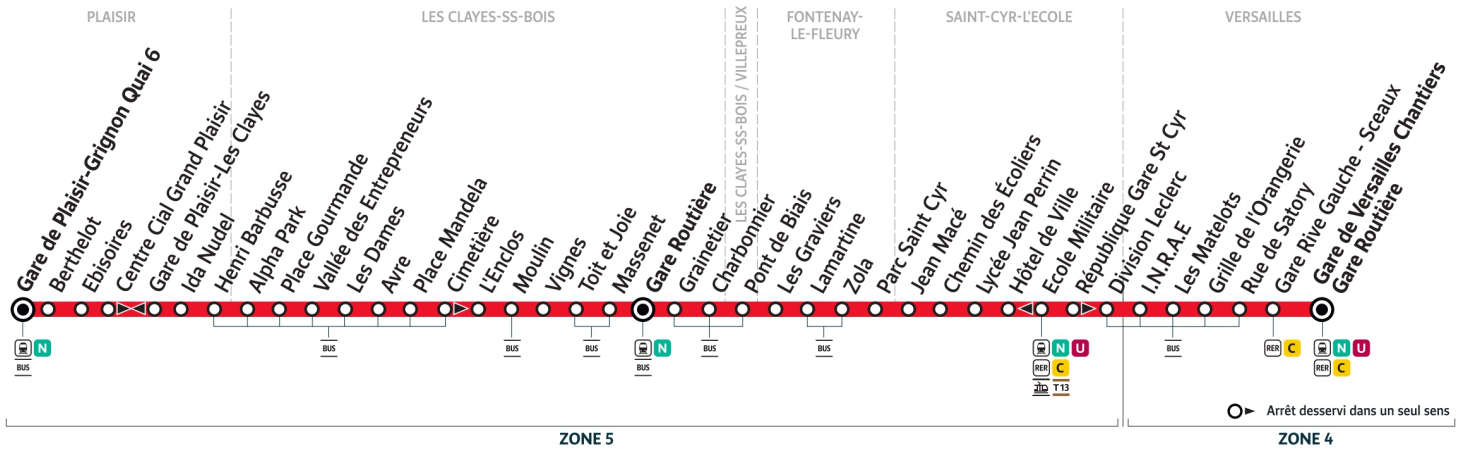

5102

Direction :

Gare de Versailles Chantiers

5102 Gare de PLAISIR-GRIGNON ← Gare de VERSAILLES Chantiers

Horaires valables du 14 juillet au 24 août 2025

		Dimanche							
PLAISIR	Gare de Plaisir Grignon	6:01	7:01	8:01	9:01	10:01	11:01	12:01	13:01
	Berthelot	6:03	7:03	8:03	9:03	10:03	11:03	12:03	13:03
	Ebisoires	6:04	7:04	8:04	9:04	10:04	11:04	12:04	13:04
	Centre Commercial Grand Plaisir	6:05	7:05	8:05	9:05	10:05	11:05	12:05	13:05
	Ida Nudel	6:08	7:08	8:08	9:08	10:08	11:08	12:08	13:08
	Henri Barbusse	6:10	7:10	8:10	9:10	10:10	11:10	12:10	13:10
LES CLAYES-SOUS-BOIS	Alpha Park	6:10	7:10	8:10	9:10	10:10	11:10	12:10	13:10
	Place Gourmande	6:11	7:11	8:11	9:11	10:11	11:11	12:11	13:11
	Vallée des Entrepreneurs	6:12	7:12	8:12	9:12	10:12	11:12	12:12	13:12
	Les Dames	6:13	7:13	8:13	9:13	10:13	11:13	12:13	13:13
	Avre	6:13	7:13	8:13	9:13	10:13	11:13	12:13	13:13
	Place Mandela	6:14	7:14	8:14	9:14	10:14	11:14	12:14	13:14
	Cimetière	6:15	7:15	8:15	9:15	10:15	11:15	12:15	13:15
	L'Enclos	6:15	7:15	8:15	9:15	10:15	11:15	12:15	13:15
	Moulin	6:16	7:16	8:16	9:16	10:16	11:16	12:16	13:16
	Vignes	6:17	7:17	8:17	9:17	10:17	11:17	12:17	13:17
	Toit et Joie	6:18	7:18	8:18	9:18	10:18	11:18	12:18	13:18
	Massenet	6:19	7:19	8:19	9:19	10:19	11:19	12:19	13:19
	Gare Routière des Clayes	6:21	7:21	8:21	9:21	10:21	11:21	12:21	13:21
	Grainetier	6:23	7:23	8:23	9:23	10:23	11:23	12:23	13:23
FONTENAY-LE-FLEURY	Charbonnier	6:27	7:27	8:27	9:27	10:27	11:27	12:27	13:27
	Pont de Biais	6:29	7:29	8:29	9:29	10:29	11:29	12:29	13:29
	Graviers	6:35	7:35	8:35	9:35	10:35	11:35	12:35	13:35
	Lamartine	6:37	7:37	8:37	9:37	10:37	11:37	12:37	13:37
SAINT-CYR-L'ÉCOLE	Zola	6:38	7:38	8:38	9:38	10:38	11:38	12:38	13:38
	Parc Saint-Cyr	6:39	7:39	8:39	9:39	10:39	11:39	12:39	13:39
	Jean Macé	6:40	7:40	8:40	9:40	10:40	11:40	12:40	13:40
	Chemin des écoliers	6:41	7:41	8:41	9:41	10:41	11:41	12:41	13:41
	Lycée Jean Perrin	6:41	7:41	8:41	9:41	10:41	11:41	12:41	13:41
VERSAILLES	Hôtel de Ville	6:43	7:43	8:43	9:43	10:43	11:43	12:43	13:43
	République Gare St-Cyr	6:43	7:43	8:43	9:43	10:43	11:43	12:43	13:43
	Division Leclerc	6:44	7:44	8:44	9:44	10:44	11:44	12:44	13:44
	INRAE	6:46	7:46	8:46	9:46	10:46	11:46	12:46	13:46
VERSAILLES	Les Matelots	6:47	7:47	8:47	9:47	10:47	11:47	12:47	13:47
	Grille de l'Orangerie	6:49	7:49	8:49	9:49	10:49	11:49	12:49	13:49
	Rue de Satory	6:50	7:50	8:50	9:50	10:50	11:50	12:50	13:50
	Gare Rive Gauche - Sceaux	6:51	7:51	8:51	9:51	10:51	11:51	12:51	13:51
	Gare de Versailles Chantiers	6:53	7:53	8:53	9:53	10:53	11:53	12:53	13:53