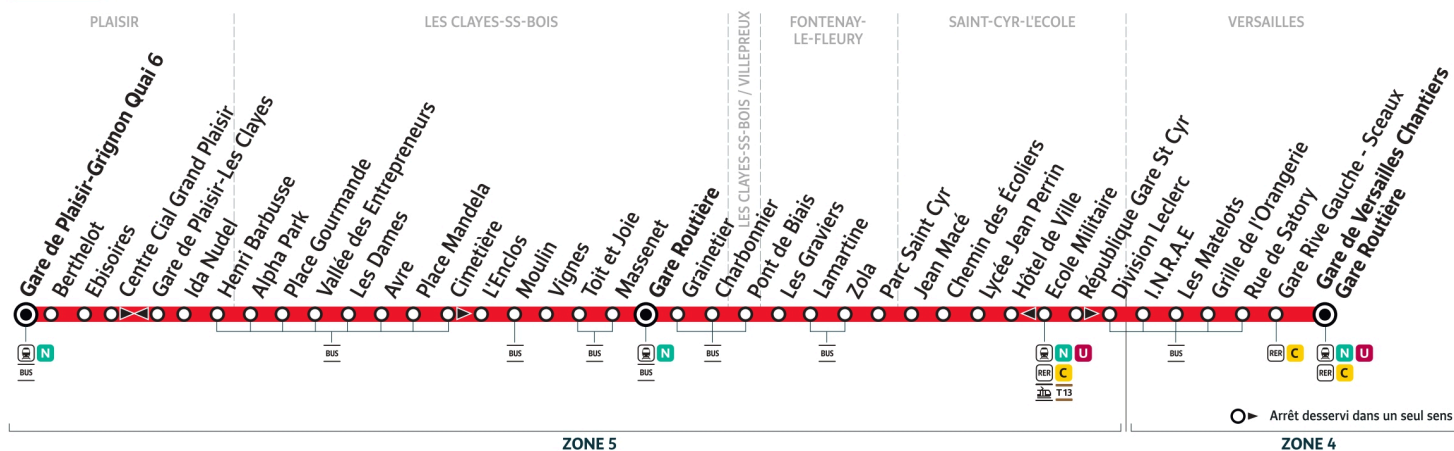

5102

Direction :

Gare de Plaisir Grignon

5102 Gare de PLAISIR-GRIGNON ← Gare de VERSAILLES Chantiers

Horaires valables du 14 juillet au 24 août 2025

Dimanche

VERSAILLES	Gare de Versailles Chantiers	7:07	8:07	9:07	10:07	11:07	12:07	13:07	14:07	
	Gare Rive Gauche - Sceaux	7:09	8:09	9:09	10:09	11:09	12:09	13:09	14:09	
	Rue de Satory	7:11	8:11	9:11	10:11	11:11	12:11	13:11	14:11	
	Grille de l'Orangerie	7:12	8:12	9:12	10:12	11:12	12:12	13:12	14:12	
	Les Matelots	7:14	8:14	9:14	10:14	11:14	12:14	13:14	14:14	
SAINT-CYR-L'ÉCOLE	INRAE	7:16	8:16	9:16	10:16	11:16	12:16	13:16	14:16	
	Division Leclerc	7:17	8:17	9:17	10:17	11:17	12:17	13:17	14:17	
	Ecole Militaire	7:18	8:18	9:18	10:18	11:18	12:18	13:18	14:18	
	Mairie	7:19	8:19	9:19	10:19	11:19	12:19	13:19	14:19	
	Lycée Jean Perrin	7:20	8:20	9:20	10:20	11:20	12:20	13:20	14:20	
FONTENAY-LE-FLEURY	Chemin des Écoliers	7:21	8:21	9:21	10:21	11:21	12:21	13:21	14:21	
	Jean Macé	7:22	8:22	9:22	10:22	11:22	12:22	13:22	14:22	
	Parc Saint-Cyr	7:22	8:22	9:22	10:22	11:22	12:22	13:22	14:22	
	Zola	7:23	8:23	9:23	10:23	11:23	12:23	13:23	14:23	
	Lamartine	7:24	8:24	9:24	10:24	11:24	12:24	13:24	14:24	
VILLEPREUX	Les Graviers	7:26	8:26	9:26	10:26	11:26	12:26	13:26	14:26	
	Pont de Biais	7:31	8:31	9:31	10:31	11:31	12:31	13:31	14:31	
	LES CLAYES-SOUS-BOIS	Charbonnier	7:32	8:32	9:32	10:32	11:32	12:32	13:32	14:32
		Grainetier	7:34	8:34	9:34	10:34	11:34	12:34	13:34	14:34
		Gare Routière des Clayes	7:36	8:36	9:36	10:36	11:36	12:36	13:36	14:36
Massenet		7:39	8:39	9:39	10:39	11:39	12:39	13:39	14:39	
Toit et Joie		7:39	8:39	9:39	10:39	11:39	12:39	13:39	14:39	
PLAISIR	Vignes	7:40	8:40	9:40	10:40	11:40	12:40	13:40	14:40	
	Moulin	7:41	8:41	9:41	10:41	11:41	12:41	13:41	14:41	
	L'Enclos	7:42	8:42	9:42	10:42	11:42	12:42	13:42	14:42	
	Place Mandela	7:43	8:43	9:43	10:43	11:43	12:43	13:43	14:43	
	Avre	7:44	8:44	9:44	10:44	11:44	12:44	13:44	14:44	
	Les Dames	7:44	8:44	9:44	10:44	11:44	12:44	13:44	14:44	
	Vallée des Entrepreneurs	7:45	8:45	9:45	10:45	11:45	12:45	13:45	14:45	
	Place Gourmande	7:46	8:46	9:46	10:46	11:46	12:46	13:46	14:46	
	Alpha Park	7:47	8:47	9:47	10:47	11:47	12:47	13:47	14:47	
	Henri Barbusse	7:48	8:48	9:48	10:48	11:48	12:48	13:48	14:48	
PLAISIR	Ida Nudel	7:49	8:49	9:49	10:49	11:49	12:49	13:49	14:49	
	Gare de Plaisir-Les Clayes	7:52	8:52	9:52	10:52	11:52	12:52	13:52	14:52	
	Ebisoières	7:53	8:53	9:53	10:53	11:53	12:53	13:53	14:53	
	Berthelot	7:54	8:54	9:54	10:54	11:54	12:54	13:54	14:54	
	Gare de Plaisir Grignon	7:56	8:56	9:56	10:56	11:56	12:56	13:56	14:56