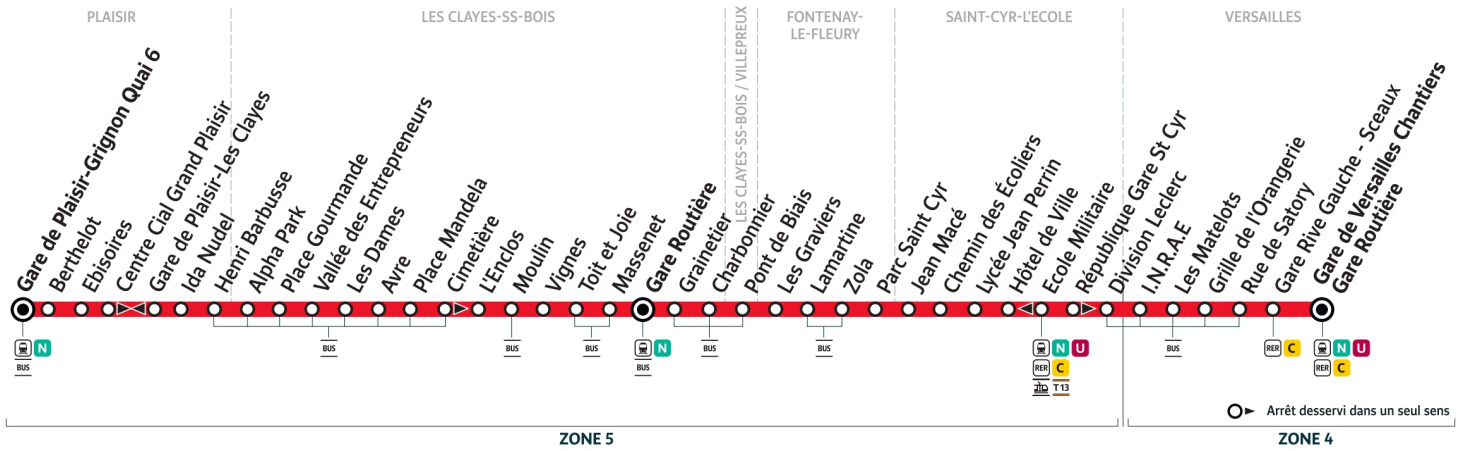

5102

Direction :

Gare de Plaisir Grignon

5102 Gare de PLAISIR-GRIGNON ← Gare de VERSAILLES Chantiers

Horaires valables du 14 juillet au 24 août 2025

Du lundi au vendredi

		5:49	6:19	6:49	7:19	8:01	8:31	9:01	10:01	11:01	12:01	13:01
VERSAILLES	Gare de Versailles Chantiers	5:49	6:19	6:49	7:19	8:01	8:31	9:01	10:01	11:01	12:01	13:01
	Gare Rive Gauche - Sceaux	5:51	6:21	6:51	7:21	8:04	8:34	9:04	10:04	11:04	12:04	13:04
	Rue de Satory	5:52	6:22	6:52	7:22	8:05	8:35	9:05	10:05	11:05	12:05	13:05
	Grille de l'Orangerie	5:53	6:23	6:53	7:23	8:07	8:37	9:07	10:07	11:07	12:07	13:07
	Les Matelots	5:54	6:24	6:54	7:24	8:08	8:38	9:08	10:08	11:08	12:08	13:08
	INRAE	5:56	6:26	6:56	7:26	8:10	8:40	9:10	10:10	11:10	12:10	13:10
SAINT-CYR-L'ÉCOLE	Division Leclerc	5:57	6:27	6:57	7:27	8:11	8:41	9:11	10:11	11:11	12:11	13:11
	Ecole Militaire	5:58	6:28	6:58	7:28	8:12	8:42	9:12	10:12	11:12	12:12	13:12
	Mairie	5:59	6:29	6:59	7:29	8:13	8:43	9:13	10:13	11:13	12:13	13:13
	Lycée Jean Perrin	6:00	6:30	7:00	7:30	8:14	8:44	9:14	10:14	11:14	12:14	13:14
	Chemin des écoliers	6:01	6:31	7:01	7:31	8:15	8:45	9:15	10:15	11:15	12:15	13:15
	Jean Macé	6:02	6:32	7:02	7:32	8:16	8:46	9:16	10:16	11:16	12:16	13:16
FONTENAY-LE-FLEURY	Parc Saint-Cyr	6:02	6:32	7:02	7:32	8:16	8:46	9:16	10:16	11:16	12:16	13:16
	Zola	6:03	6:33	7:03	7:33	8:17	8:47	9:17	10:17	11:17	12:17	13:17
	Lamartine	6:05	6:35	7:05	7:35	8:19	8:49	9:19	10:19	11:19	12:19	13:19
	Les Graviers	6:07	6:37	7:07	7:37	8:21	8:51	9:21	10:21	11:21	12:21	13:21
VILLEPREUX	Pont de Biais	6:11	6:41	7:11	7:41	8:25	8:55	9:25	10:25	11:25	12:25	13:25
LES CLAYES-SOUS-BOIS	Charbonnier	6:12	6:42	7:12	7:42	8:26	8:56	9:26	10:26	11:26	12:26	13:26
	Grainetier	6:14	6:44	7:14	7:44	8:28	8:58	9:28	10:28	11:28	12:28	13:28
	Gare Routière des Clayes	6:15	6:45	7:15	7:45	8:29	8:59	9:29	10:29	11:29	12:29	13:29
	Massenet	6:17	6:47	7:17	7:47	8:32	9:02	9:32	10:32	11:32	12:32	13:32
	Toit et Joie	6:18	6:48	7:18	7:48	8:32	9:02	9:32	10:32	11:32	12:32	13:32
	Vignes	6:18	6:48	7:18	7:48	8:33	9:03	9:33	10:33	11:33	12:33	13:33
	Moulin	6:19	6:49	7:19	7:49	8:34	9:04	9:34	10:34	11:34	12:34	13:34
	L'Enclos	6:20	6:50	7:20	7:50	8:35	9:05	9:35	10:35	11:35	12:35	13:35
	Place Mandela	6:22	6:52	7:22	7:52	8:37	9:07	9:37	10:37	11:37	12:37	13:37
	Avre	6:23	6:53	7:23	7:53	8:38	9:08	9:38	10:38	11:38	12:38	13:38
Les Dames	6:23	6:53	7:23	7:53	8:38	9:08	9:38	10:38	11:38	12:38	13:38	
PLAISIR	Vallée des Entrepreneurs	6:25	6:55	7:25	7:55	8:40	9:10	9:40	10:40	11:40	12:40	13:40
	Place Gourmande	6:26	6:56	7:26	7:56	8:41	9:11	9:41	10:41	11:41	12:41	13:41
	Alpha Park	6:27	6:57	7:27	7:57	8:42	9:12	9:42	10:42	11:42	12:42	13:42
	Henri Barbusse	6:28	6:58	7:28	7:58	8:43	9:13	9:43	10:43	11:43	12:43	13:43
	Ida Nudel	6:29	6:59	7:29	7:59	8:44	9:14	9:44	10:44	11:44	12:44	13:44
PLAISIR	Gare de Plaisir-Les Clayes	6:32	7:02	7:32	8:02	8:47	9:17	9:47	10:47	11:47	12:47	13:47
	Ebisaires	6:33	7:03	7:33	8:03	8:48	9:18	9:48	10:48	11:48	12:48	13:48
	Berthelot	6:34	7:04	7:34	8:04	8:49	9:19	9:49	10:49	11:49	12:49	13:49
	Gare de Plaisir Grignon	6:35	7:05	7:35	8:05	8:50	9:20	9:50	10:50	11:50	12:50	13:50