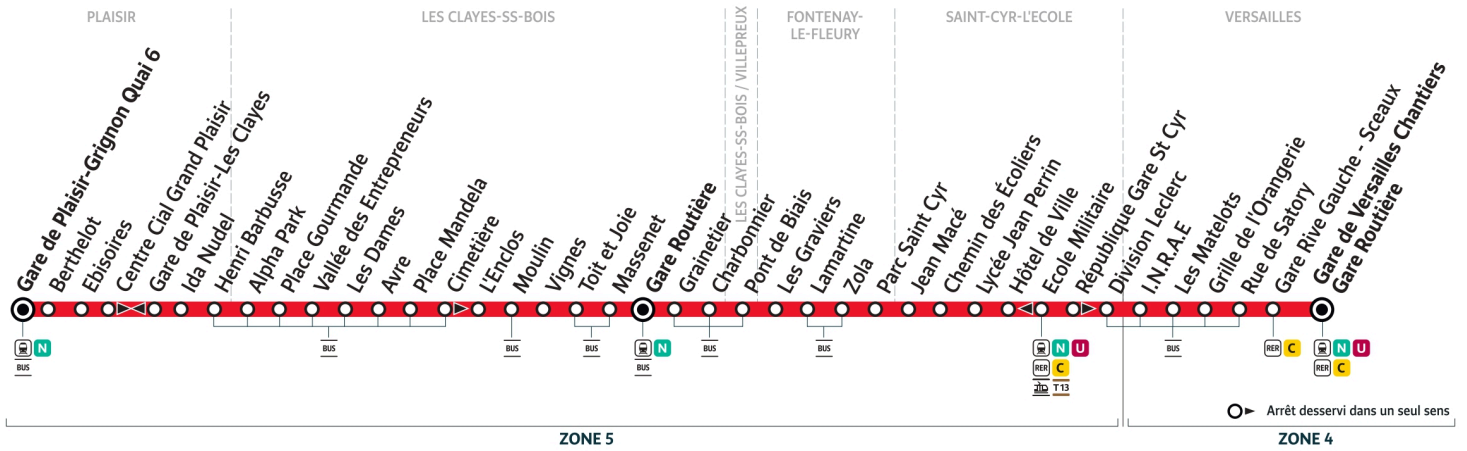

5102

Direction :

Gare de Versailles Chantiers

5102 Gare de PLAISIR-GRIGNON ← Gare de VERSAILLES Chantiers

Horaires valables du 14 juillet au 24 août 2025

Du lundi au vendredi