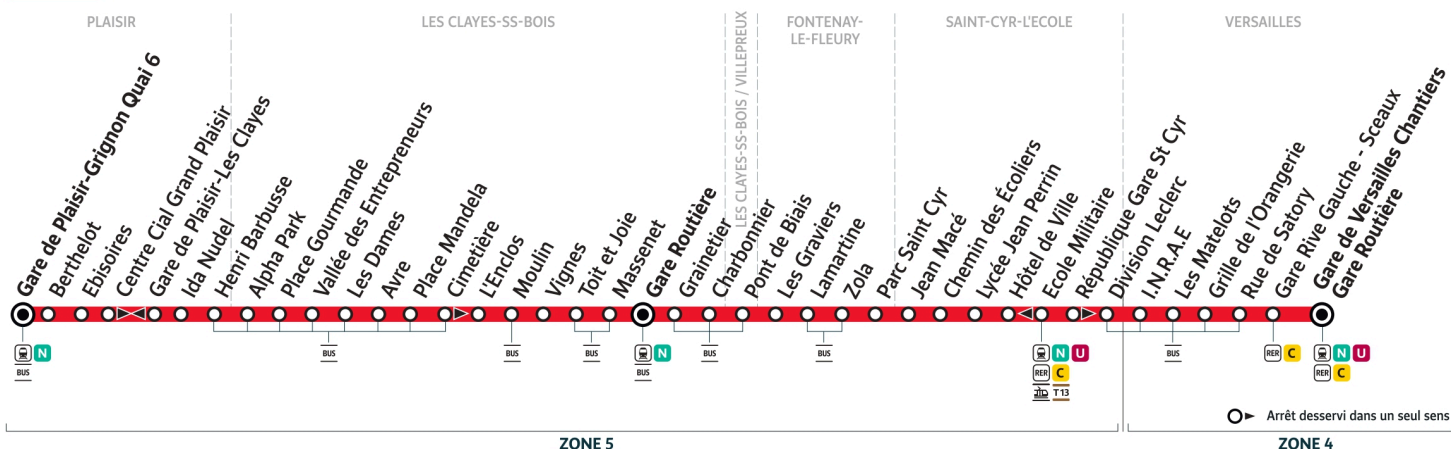

5102

Direction :

Gare de Plaisir Grignon

5102 Gare de PLAISIR-GRIGNON ← Gare de VERSAILLES Chantiers

Horaires valables du 14 juillet au 24 août 2025

Samedi

VERSAILLES	Gare de Versailles Chantiers	6:04	7:04	8:04	9:04	10:04	11:04	12:04	12:54	13:54	14:54
	Gare Rive Gauche - Sceaux	6:06	7:06	8:06	9:06	10:06	11:06	12:06	12:56	13:56	14:56
	Rue de Satory	6:08	7:08	8:08	9:08	10:08	11:08	12:08	12:58	13:58	14:58
	Grille de l'Orangerie	6:09	7:09	8:09	9:09	10:09	11:09	12:09	12:59	13:59	14:59
	Les Matelots	6:11	7:11	8:11	9:11	10:11	11:11	12:11	13:01	14:01	15:01
SAINT-CYR-L'ÉCOLE	INRAE	6:13	7:13	8:13	9:13	10:13	11:13	12:13	13:03	14:03	15:03
	Division Leclerc	6:15	7:15	8:15	9:15	10:15	11:15	12:15	13:05	14:05	15:05
	Ecole Militaire	6:16	7:16	8:16	9:16	10:16	11:16	12:16	13:06	14:06	15:06
	Mairie	6:17	7:17	8:17	9:17	10:17	11:17	12:17	13:07	14:07	15:07
	Lycée Jean Perrin	6:19	7:19	8:19	9:19	10:19	11:19	12:19	13:09	14:09	15:09
FONTENAY-LE-FLEURY	Chemin des Écoliers	6:20	7:20	8:20	9:20	10:20	11:20	12:20	13:10	14:10	15:10
	Jean Macé	6:21	7:21	8:21	9:21	10:21	11:21	12:21	13:11	14:11	15:11
	Parc Saint-Cyr	6:21	7:21	8:21	9:21	10:21	11:21	12:21	13:11	14:11	15:11
	Zola	6:22	7:22	8:22	9:22	10:22	11:22	12:22	13:12	14:12	15:12
	Lamartine	6:22	7:22	8:22	9:22	10:22	11:22	12:22	13:12	14:12	15:12
VILLEPREUX	Les Gravièrs	6:24	7:24	8:24	9:24	10:24	11:24	12:24	13:14	14:14	15:14
	Pont de Biais	6:29	7:29	8:29	9:29	10:29	11:29	12:29	13:19	14:19	15:19
	Charbonnier	6:30	7:30	8:30	9:30	10:30	11:30	12:30	13:21	14:21	15:21
LES CLAYES-SOUS-BOIS	Grainetier	6:32	7:32	8:32	9:32	10:32	11:32	12:32	13:23	14:23	15:23
	Gare Routière des Clayes	6:34	7:34	8:34	9:34	10:34	11:34	12:34	13:25	14:25	15:25
	Massenet	6:37	7:37	8:37	9:37	10:37	11:37	12:37	13:28	14:28	15:28
	Toit et Joie	6:37	7:37	8:37	9:37	10:37	11:37	12:37	13:29	14:29	15:29
	Vignes	6:38	7:38	8:38	9:38	10:38	11:38	12:38	13:30	14:30	15:30
	Moulin	6:39	7:39	8:39	9:39	10:39	11:39	12:39	13:31	14:31	15:31
	L'Enclos	6:40	7:40	8:40	9:40	10:40	11:40	12:40	13:32	14:32	15:32
	Place Mandela	6:41	7:41	8:41	9:41	10:41	11:41	12:41	13:33	14:33	15:33
	Avre	6:42	7:42	8:42	9:42	10:42	11:42	12:42	13:34	14:34	15:34
	Les Dames	6:43	7:43	8:43	9:43	10:43	11:43	12:43	13:35	14:35	15:35
	Vallée des Entrepreneurs	6:44	7:44	8:44	9:44	10:44	11:44	12:44	13:36	14:36	15:36
	Place Gourmande	6:45	7:45	8:45	9:45	10:45	11:45	12:45	13:39	14:39	15:39
PLAISIR	Alpha Park	6:46	7:46	8:46	9:46	10:46	11:46	12:46	13:40	14:40	15:40
	Henri Barbusse	6:47	7:47	8:47	9:47	10:47	11:47	12:47	13:42	14:42	15:42
	Ida Nudel	6:49	7:49	8:49	9:49	10:49	11:49	12:49	13:46	14:46	15:46
	Gare de Plaisir-Les Clayes	6:52	7:52	8:52	9:52	10:52	11:52	12:52	13:52	14:52	15:52
	Eboisiers	6:53	7:53	8:53	9:53	10:53	11:53	12:53	13:53	14:53	15:53
	Berthelot	6:54	7:54	8:54	9:54	10:54	11:54	12:54	13:54	14:54	15:54
Gare de Plaisir Grignon	6:56	7:56	8:56	9:56	10:56	11:56	12:56	13:56	14:56	15:56