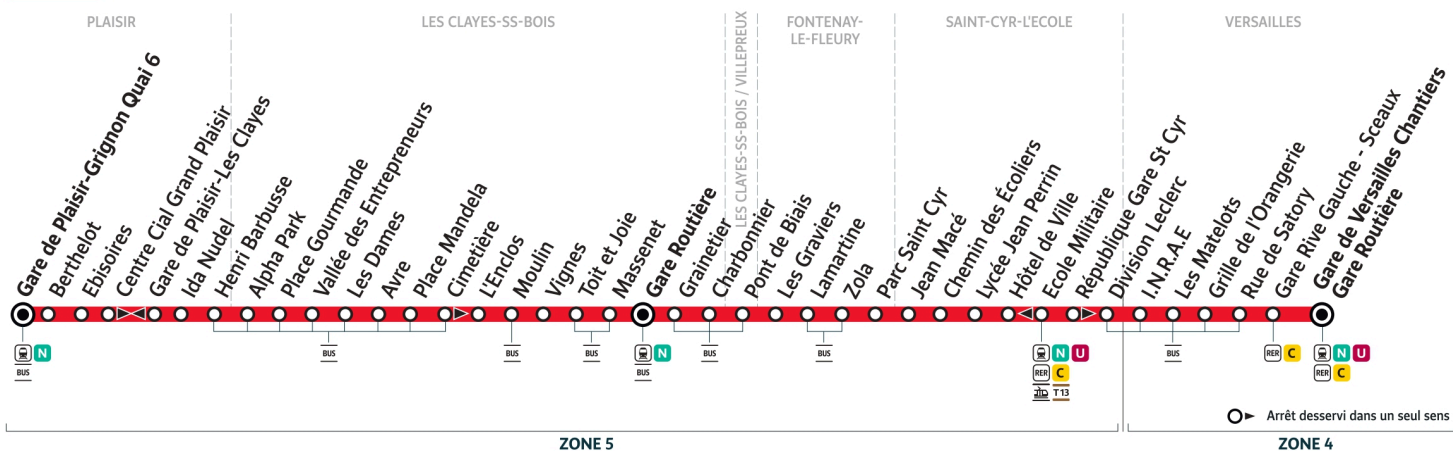

5102

Direction :

Gare de Versailles Chantiers

5102 Gare de PLAISIR-GRIGNON ← Gare de VERSAILLES Chantiers

Horaires valables du 14 juillet au 24 août 2025

Du lundi au vendredi

Commune	Arrêt	4:45	5:15	5:45	6:15	6:45	7:13	7:43	8:13	8:58	10:02	11:02
PLAISIR	Gare de Plaisir Grignon	4:45	5:15	5:45	6:15	6:45	7:13	7:43	8:13	8:58	10:02	11:02
	Berthelot	4:47	5:17	5:47	6:17	6:47	7:15	7:45	8:15	9:00	10:04	11:04
	Ebisoires	4:48	5:18	5:48	6:18	6:48	7:16	7:46	8:16	9:01	10:05	11:05
	Centre Commercial Grand Plaisir	4:49	5:19	5:49	6:19	6:49	7:17	7:47	8:17	9:02	10:06	11:06
	Ida Nudel	4:52	5:22	5:52	6:22	6:52	7:21	7:51	8:20	9:05	10:09	11:09
LES CLAYES-SOUS-BOIS	Henri Barbusse	4:53	5:23	5:53	6:23	6:54	7:23	7:53	8:22	9:07	10:11	11:11
	Alpha Park	4:54	5:24	5:54	6:24	6:54	7:24	7:54	8:22	9:07	10:11	11:11
	Place Gourmande	4:54	5:24	5:54	6:24	6:55	7:25	7:55	8:23	9:08	10:12	11:12
	Vallée des Entrepreneurs	4:55	5:25	5:55	6:25	6:56	7:26	7:56	8:24	9:09	10:13	11:13
	Les Dames	4:56	5:26	5:56	6:26	6:57	7:27	7:57	8:25	9:10	10:14	11:14
	Avre	4:56	5:26	5:56	6:26	6:57	7:27	7:57	8:25	9:10	10:14	11:14
	Place Mandela	4:57	5:27	5:57	6:27	6:58	7:28	7:58	8:26	9:11	10:15	11:15
	Cimetière	4:58	5:28	5:58	6:28	6:59	7:29	7:59	8:27	9:12	10:16	11:16
	L'Enclos	4:58	5:28	5:58	6:28	6:59	7:29	7:59	8:27	9:12	10:16	11:16
	Moulin	4:59	5:29	5:59	6:29	7:00	7:30	8:00	8:28	9:13	10:17	11:17
	Vignes	5:00	5:30	6:00	6:30	7:01	7:31	8:01	8:29	9:14	10:18	11:18
	Toit et Joie	5:01	5:31	6:01	6:31	7:02	7:32	8:02	8:30	9:15	10:19	11:19
	Massenet	5:02	5:32	6:02	6:32	7:03	7:33	8:03	8:31	9:16	10:20	11:20
FONTENAY-LE-FLEURY	Gare Routière des Clayes	5:04	5:34	6:04	6:34	7:05	7:35	8:05	8:33	9:18	10:22	11:22
	Grainetier	5:05	5:35	6:05	6:35	7:06	7:36	8:06	8:34	9:19	10:23	11:23
	Charbonnier	5:07	5:37	6:07	6:37	7:08	7:38	8:08	8:36	9:21	10:25	11:25
	Pont de Biais	5:08	5:38	6:08	6:38	7:09	7:39	8:09	8:37	9:22	10:26	11:26
SAINT-CYR-LÉCOLE	Graviers	5:12	5:42	6:12	6:42	7:13	7:43	8:13	8:41	9:26	10:30	11:30
	Lamartine	5:14	5:44	6:14	6:44	7:15	7:45	8:15	8:43	9:28	10:32	11:32
	Zola	5:15	5:45	6:15	6:45	7:16	7:46	8:17	8:45	9:30	10:33	11:33
	Parc Saint-Cyr	5:16	5:46	6:16	6:46	7:17	7:47	8:18	8:46	9:31	10:34	11:34
VERSAILLES	Jean Macé	5:17	5:47	6:17	6:47	7:18	7:48	8:19	8:47	9:32	10:35	11:35
	Chemin des écoliers	5:18	5:48	6:18	6:48	7:19	7:49	8:20	8:48	9:33	10:36	11:36
	Lycée Jean Perrin	5:18	5:48	6:18	6:48	7:19	7:49	8:20	8:48	9:33	10:36	11:36
	Hôtel de Ville	5:20	5:50	6:20	6:50	7:21	7:51	8:22	8:50	9:35	10:38	11:38
	République Gare St-Cyr	5:20	5:50	6:20	6:50	7:21	7:52	8:23	8:51	9:36	10:38	11:38
VERSAILLES	Division Leclerc	5:21	5:51	6:21	6:51	7:22	7:53	8:24	8:52	9:37	10:39	11:39
	INRAE	5:23	5:53	6:23	6:53	7:24	7:55	8:26	8:54	9:39	10:41	11:41
	Les Matelots	5:24	5:54	6:24	6:54	7:27	7:58	8:29	8:57	9:42	10:44	11:44
	Grille de l'Orangerie	5:26	5:56	6:26	6:56	7:29	8:00	8:31	8:59	9:44	10:46	11:46
	Rue de Satory	5:27	5:57	6:27	6:57	7:30	8:01	8:32	9:00	9:45	10:47	11:47
	Gare de Versailles Chantiers	5:29	5:59	6:29	6:59	7:32	8:04	8:35	9:03	9:48	10:49	11:49