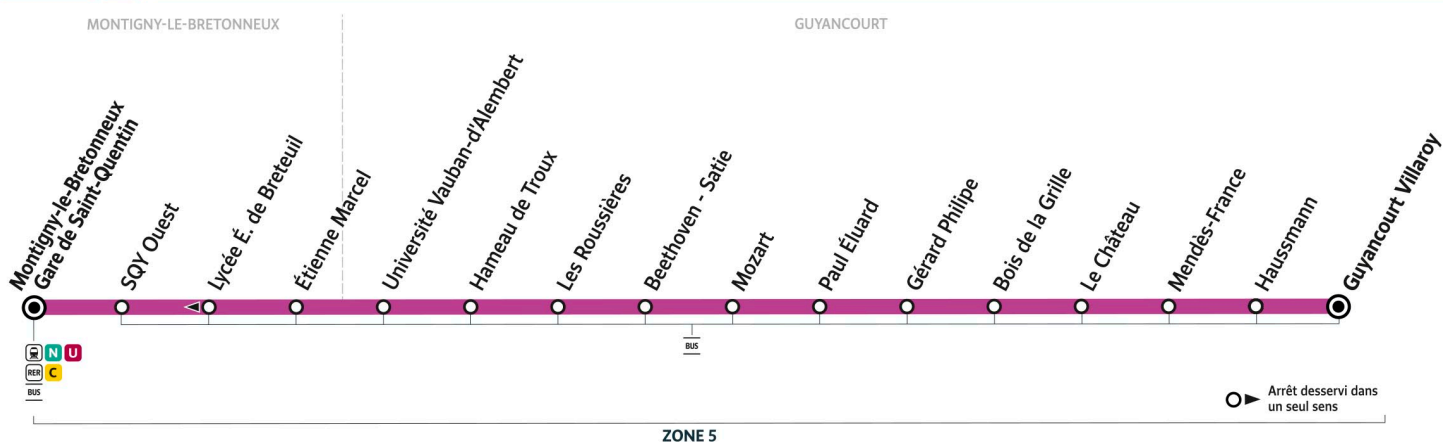

5103

Direction :

Gare de Saint-Quentin - Des Prés

5103

MONTIGNY-LE-BRETONNEUX Gare de Saint-Quentin ← GUYANCOURT Villaroy

Horaires valables du 14 juillet au 24 août 2025

Samedi

GUYANCOURT		Villaroy	6:27	7:26	8:25	8:54	9:24	9:54	10:24	10:54	11:24	11:54	12:24	12:54
		Haussmann	6:28	7:27	8:26	8:55	9:25	9:55	10:25	10:55	11:25	11:55	12:25	12:55
		Mendès France	6:30	7:29	8:28	8:57	9:27	9:57	10:27	10:57	11:27	11:57	12:27	12:57
		Le Château	6:31	7:30	8:30	8:59	9:29	9:59	10:29	10:59	11:29	11:59	12:29	12:59
		Bois de la Grille	6:32	7:31	8:31	9:00	9:30	10:00	10:30	11:00	11:30	12:00	12:30	13:00
		Gérard Philippe	6:33	7:32	8:32	9:01	9:31	10:01	10:31	11:01	11:31	12:01	12:31	13:01
		Paul Éluard	6:34	7:33	8:33	9:02	9:32	10:02	10:32	11:02	11:32	12:02	12:32	13:02
		Mozart	6:35	7:34	8:34	9:03	9:33	10:03	10:33	11:03	11:33	12:03	12:33	13:03
		Beethoven - Satie	6:36	7:35	8:35	9:04	9:34	10:04	10:34	11:04	11:34	12:04	12:34	13:04
		Les Roussières	6:37	7:36	8:36	9:05	9:35	10:05	10:35	11:05	11:35	12:05	12:35	13:05
		Hameau de Troux	6:37	7:36	8:36	9:06	9:36	10:06	10:36	11:06	11:36	12:06	12:36	13:06
MONTIGNY-LE-BRETONNEUX		Université Vauban - d'Alembert	6:38	7:37	8:37	9:07	9:37	10:07	10:37	11:07	11:37	12:07	12:37	13:07
		Etienne Marcel	6:39	7:38	8:38	9:08	9:38	10:08	10:38	11:08	11:38	12:08	12:38	13:08
		Lycée Émilie de Breteuil	6:39	7:38	8:39	9:09	9:39	10:09	10:39	11:09	11:39	12:09	12:39	13:09
		SQY Ouest	6:40	7:39	8:40	9:10	9:40	10:10	10:40	11:10	11:40	12:10	12:40	13:10
		Gare de Saint-Quentin - Des Prés	6:43	7:42	8:43	9:13	9:43	10:13	10:43	11:13	11:43	12:13	12:43	13:13

@SQY_IDFM

Francilitté Saint-Quentin-en-Yvelines

0 800 10 20 20

appel gratuit

iledefrance-mobilites.fr
Application disponible sur :

**SAINT
QUENTIN
EN YVELINES**
Terre d'innovations

île de France
mobilités