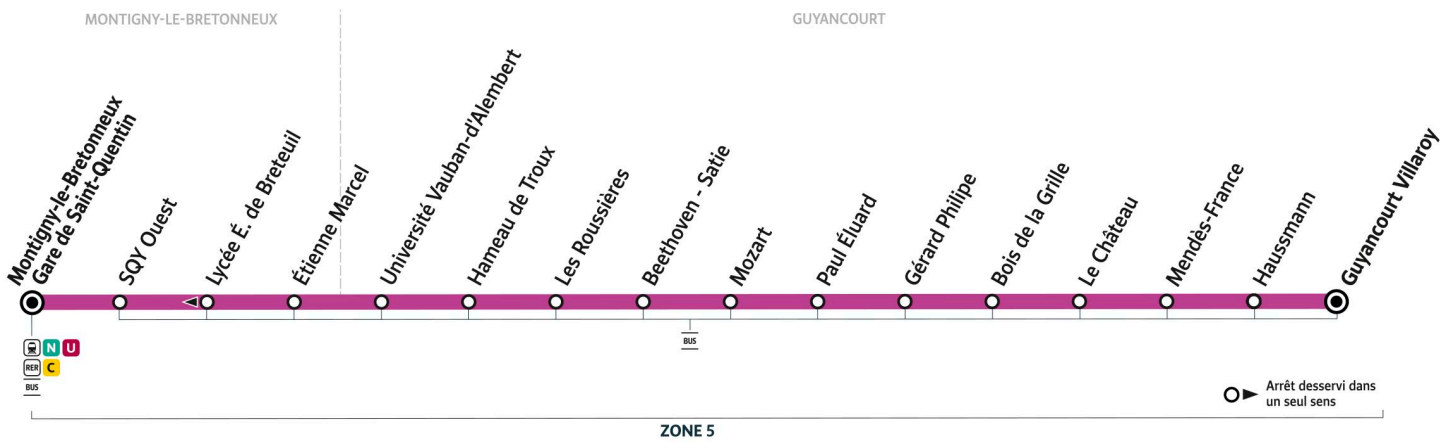

5103

Direction :

Gare de Saint-Quentin - Des Prés

5103

MONTIGNY-LE-BRETONNEUX Gare de Saint-Quentin ← GUYANCOURT Villaroy

Horaires valables du 14 juillet au 24 août 2025

Dimanche

GUYANCOURT	Villaroy	13:26	13:56	14:26	14:56	15:26	15:56	16:26	16:55	17:25	17:55	18:25	18:55
	Haussmann	13:27	13:57	14:27	14:57	15:27	15:57	16:27	16:56	17:26	17:56	18:26	18:56
	Mendès France	13:29	13:59	14:29	14:59	15:29	15:59	16:29	16:58	17:28	17:58	18:28	18:58
	Le Château	13:30	14:00	14:30	15:00	15:30	16:00	16:30	16:59	17:29	17:59	18:29	18:59
	Bois de la Grille	13:31	14:01	14:31	15:01	15:31	16:01	16:31	17:00	17:30	18:00	18:30	19:00
	Gérard Philippe	13:32	14:02	14:32	15:02	15:32	16:02	16:32	17:01	17:31	18:01	18:31	19:01
	Paul Éluard	13:33	14:03	14:33	15:03	15:33	16:03	16:33	17:02	17:32	18:02	18:32	19:02
	Mozart	13:34	14:04	14:34	15:04	15:34	16:04	16:34	17:03	17:33	18:03	18:33	19:03
	Beethoven - Satie	13:35	14:05	14:35	15:05	15:35	16:05	16:35	17:04	17:34	18:04	18:34	19:04
	Les Roussières	13:36	14:06	14:36	15:06	15:36	16:06	16:36	17:05	17:35	18:05	18:35	19:05
Hameau de Troux	13:37	14:07	14:37	15:07	15:37	16:07	16:37	17:06	17:36	18:06	18:36	19:06	
MONTIGNY-LE-BRETONNEUX	Université Vauban - d'Alembert	13:38	14:08	14:38	15:08	15:38	16:08	16:38	17:07	17:37	18:07	18:37	19:07
	Etienne Marcel	13:39	14:09	14:39	15:09	15:39	16:09	16:39	17:08	17:38	18:08	18:38	19:08
	Lycée Émilie de Breteuil	13:39	14:09	14:39	15:09	15:39	16:09	16:40	17:09	17:39	18:09	18:39	19:09
	SQY Ouest	13:40	14:10	14:40	15:10	15:40	16:10	16:41	17:10	17:40	18:10	18:40	19:10
	Gare de Saint-Quentin - Des Prés	13:43	14:13	14:43	15:13	15:43	16:13	16:44	17:13	17:43	18:13	18:43	19:13