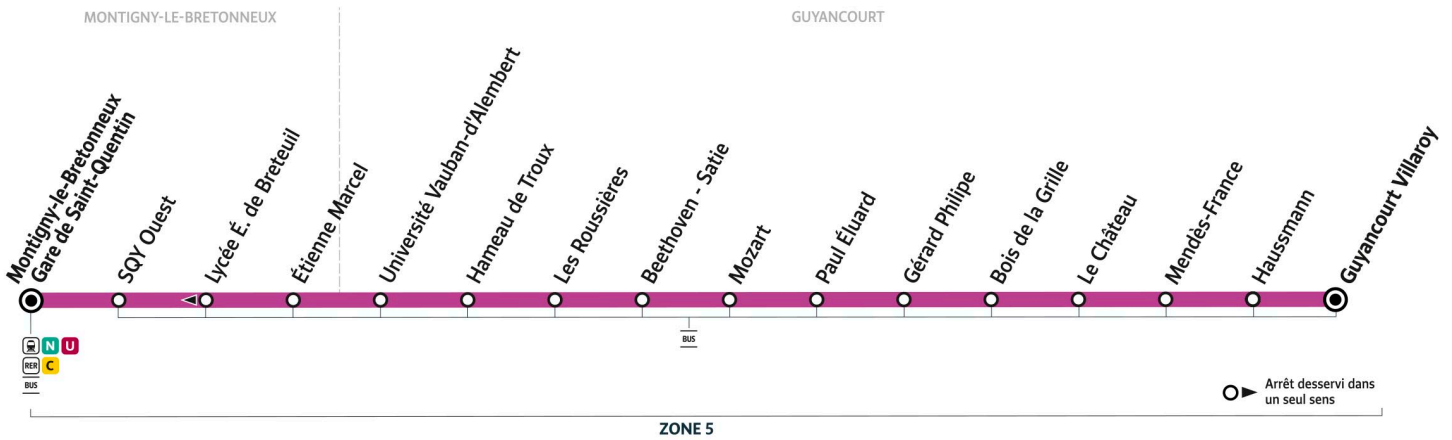

5103

Direction :
Villaroy

5103

MONTIGNY-LE-BRETONNEUX Gare de Saint-Quentin ← GUYANCOURT Villaroy

Horaires valables du 14 juillet au 24 août 2025

Du lundi au vendredi

MONTIGNY-LE-BRETONNEUX	Gare de Saint-Quentin - Des Prés Quai B	15:57	16:27	16:42	16:57	17:12	17:27	17:42	17:57	18:12	18:27	18:42	18:57	19:12
	SQY Ouest	15:59	16:29	16:44	16:59	17:14	17:29	17:44	17:59	18:14	18:29	18:44	18:59	19:14
	Etienne Marcel	16:01	16:31	16:46	17:01	17:16	17:31	17:46	18:01	18:16	18:31	18:46	19:01	19:16
	Université Vauban - d'Alembert	16:02	16:32	16:47	17:02	17:17	17:32	17:47	18:02	18:17	18:32	18:47	19:02	19:17
GUYANCOURT	Hameau de Troux	16:03	16:33	16:48	17:03	17:18	17:33	17:48	18:03	18:18	18:33	18:48	19:03	19:18
	Les Roussières	16:04	16:34	16:49	17:04	17:19	17:34	17:49	18:04	18:19	18:34	18:49	19:04	19:19
	Beethoven - Satie	16:05	16:35	16:50	17:05	17:20	17:35	17:50	18:05	18:20	18:35	18:50	19:05	19:20
	Mozart	16:06	16:36	16:51	17:06	17:21	17:36	17:51	18:06	18:21	18:36	18:51	19:06	19:21
	Paul Éluard	16:07	16:37	16:52	17:07	17:22	17:37	17:52	18:07	18:22	18:37	18:52	19:07	19:22
	Gérard Philippe	16:08	16:38	16:53	17:08	17:23	17:38	17:53	18:08	18:23	18:38	18:53	19:08	19:23
	Bois de la Grille	16:10	16:40	16:55	17:10	17:25	17:40	17:55	18:10	18:25	18:40	18:55	19:10	19:25
	Le Château	16:11	16:41	16:56	17:11	17:26	17:41	17:56	18:11	18:26	18:41	18:56	19:11	19:26
	Mendès France	16:13	16:43	16:58	17:13	17:28	17:43	17:58	18:13	18:28	18:43	18:58	19:13	19:28
	Haussmann	16:15	16:45	17:00	17:15	17:30	17:45	18:00	18:15	18:30	18:45	19:00	19:15	19:30
Villaroy	16:16	16:46	17:01	17:16	17:31	17:46	18:01	18:16	18:31	18:46	19:01	19:16	19:31	