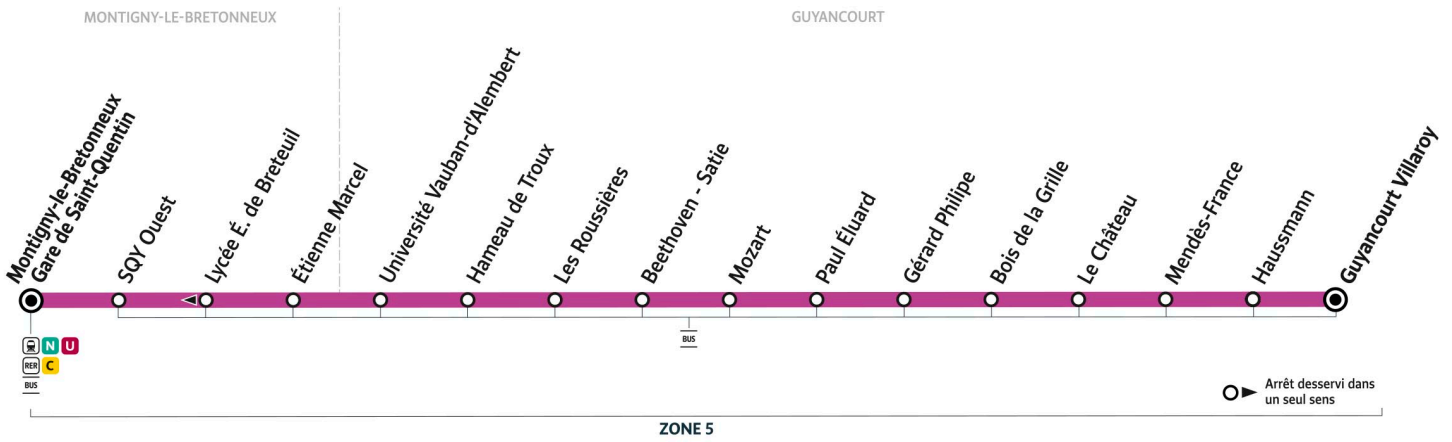

5103

Direction :
Villaroy

5103

MONTIGNY-LE-BRETONNEUX Gare de Saint-Quentin ← GUYANCOURT Villaroy

Horaires valables du 14 juillet au 24 août 2025

Du lundi au vendredi

MONTIGNY-LE-BRETONNEUX	Gare de Saint-Quentin - Des Prés Quai B	19:27	19:42	19:57	20:12	20:27	20:42	21:07	21:27	21:57	22:26	23:18	0:18	1:18
	SQY Ouest	19:29	19:44	19:59	20:14	20:29	20:44	21:09	21:29	21:59	22:28	23:20	0:20	1:20
	Etienne Marcel	19:31	19:46	20:01	20:16	20:31	20:46	21:11	21:31	22:01	22:30	23:22	0:21	1:21
	Université Vauban - d'Alembert	19:32	19:47	20:02	20:17	20:32	20:47	21:11	21:31	22:01	22:30	23:22	0:21	1:21
GUYANCOURT	Hameau de Troux	19:33	19:48	20:03	20:18	20:33	20:48	21:12	21:32	22:02	22:31	23:23	0:22	1:22
	Les Roussières	19:34	19:49	20:04	20:19	20:34	20:49	21:13	21:33	22:03	22:32	23:24	0:23	1:23
	Beethoven - Satie	19:35	19:50	20:05	20:20	20:35	20:50	21:14	21:34	22:04	22:33	23:25	0:24	1:24
	Mozart	19:36	19:51	20:06	20:21	20:36	20:51	21:15	21:35	22:05	22:34	23:26	0:25	1:25
	Paul Éluard	19:37	19:52	20:07	20:22	20:37	20:52	21:16	21:36	22:06	22:35	23:27	0:26	1:26
	Gérard Philippe	19:38	19:53	20:08	20:22	20:37	20:52	21:16	21:36	22:06	22:35	23:27	0:26	1:26
	Bois de la Grille	19:40	19:55	20:10	20:24	20:39	20:54	21:17	21:37	22:07	22:36	23:28	0:27	1:27
	Le Château	19:41	19:56	20:11	20:25	20:40	20:55	21:18	21:38	22:08	22:37	23:29	0:28	1:28
	Mendès France	19:43	19:58	20:13	20:27	20:42	20:57	21:19	21:39	22:09	22:38	23:30	0:29	1:29
	Haussmann	19:45	20:00	20:15	20:29	20:44	20:59	21:21	21:41	22:11	22:40	23:32	0:31	1:31
Villaroy	19:46	20:01	20:16	20:30	20:45	21:00	21:22	21:42	22:12	22:41	23:33	0:32	1:32	