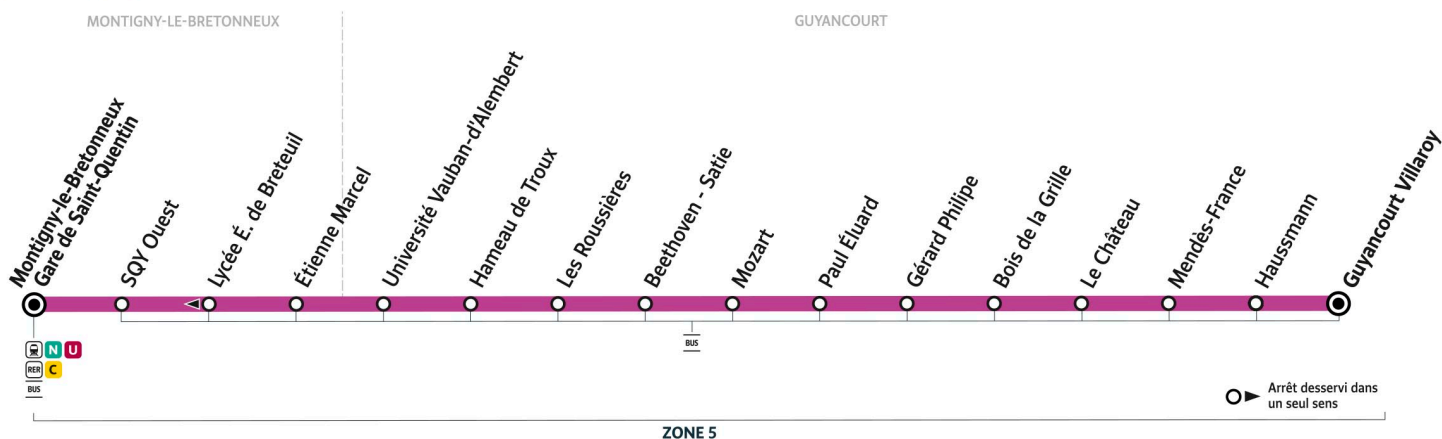

5103

Direction :
Villaroy

5103 **MONTIGNY-LE-BRETONNEUX Gare de Saint-Quentin** ← **GUYANCOURT Villaroy**

Horaires valables du 14 juillet au 24 août 2025

Du lundi au vendredi

MONTIGNY-LE-BRETONNEUX	Gare de Saint-Quentin - Des Prés Quai B	9:27	9:57	10:27	10:57	11:27	11:57	12:27	12:57	13:27	13:57	14:27	14:57	15:27
	SQY Ouest	9:29	9:59	10:29	10:59	11:29	11:59	12:29	12:59	13:29	13:59	14:29	14:59	15:29
	Etienne Marcel	9:30	10:00	10:31	11:01	11:31	12:01	12:31	13:01	13:31	14:01	14:31	15:01	15:31
	Université Vauban - d'Alembert	9:31	10:01	10:32	11:02	11:32	12:02	12:32	13:02	13:32	14:02	14:32	15:02	15:32
GUYANCOURT	Hameau de Troux	9:32	10:02	10:33	11:03	11:33	12:03	12:33	13:03	13:33	14:03	14:33	15:03	15:33
	Les Roussières	9:33	10:03	10:34	11:04	11:34	12:04	12:34	13:04	13:34	14:04	14:34	15:04	15:34
	Beethoven - Satie	9:34	10:04	10:35	11:05	11:35	12:05	12:35	13:05	13:35	14:05	14:35	15:05	15:35
	Mozart	9:35	10:05	10:36	11:06	11:36	12:06	12:36	13:06	13:36	14:06	14:36	15:06	15:36
	Paul Eluard	9:36	10:06	10:37	11:07	11:37	12:07	12:37	13:07	13:37	14:07	14:37	15:07	15:37
	Gérard Philippe	9:36	10:06	10:38	11:08	11:38	12:08	12:38	13:08	13:38	14:08	14:38	15:08	15:38
	Bois de la Grille	9:37	10:07	10:39	11:09	11:39	12:09	12:39	13:09	13:39	14:09	14:39	15:09	15:39
	Le Château	9:38	10:08	10:40	11:10	11:40	12:10	12:40	13:10	13:40	14:10	14:40	15:10	15:40
	Mendès France	9:40	10:10	10:42	11:12	11:42	12:12	12:42	13:12	13:42	14:12	14:42	15:12	15:42
	Haussmann	9:42	10:12	10:44	11:14	11:44	12:14	12:44	13:14	13:44	14:14	14:44	15:14	15:44
Villaroy	9:43	10:13	10:45	11:15	11:45	12:15	12:45	13:15	13:45	14:15	14:45	15:15	15:45