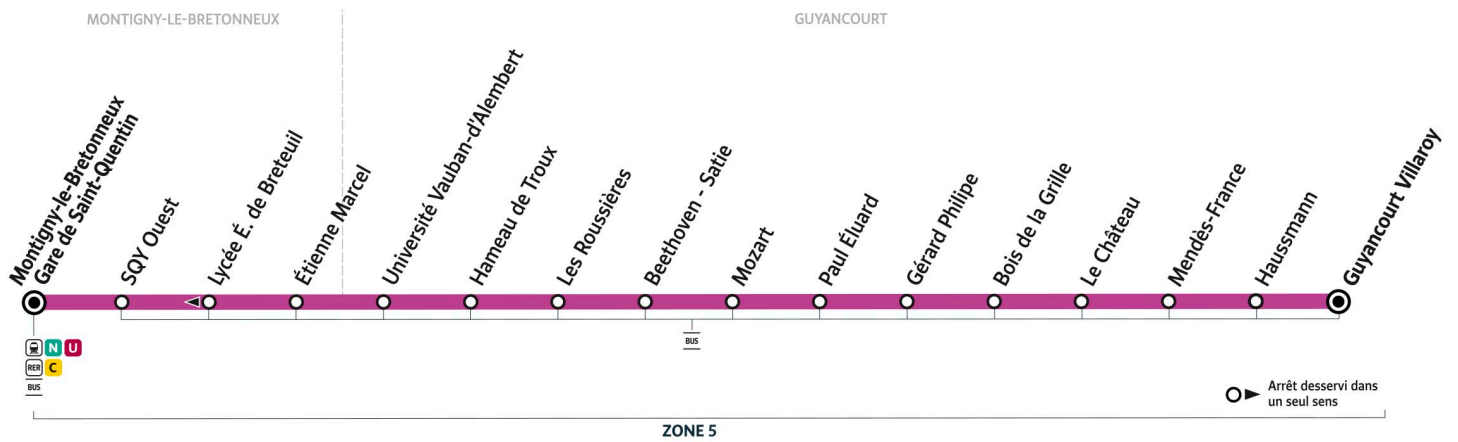

Direction :
Villaroy

5103

MONTIGNY-LE-BRETONNEUX Gare de Saint-Quentin ← GUYANCOURT Villaroy

Horaires valables du 14 juillet au 24 août 2025

		Samedi									
MONTIGNY-LE-BRETONNEUX	Gare de Saint-Quentin - Des Prés Quai B	19:48	20:18	20:48	21:18	21:48	22:23	22:48	23:18	0:18	1:18
	SQY Ouest	19:50	20:20	20:50	21:20	21:50	22:25	22:50	23:20	0:20	1:20
	Etienne Marcel	19:51	20:21	20:51	21:21	21:51	22:26	22:51	23:21	0:21	1:21
	Université Vauban - d'Alembert	19:52	20:22	20:52	21:22	21:52	22:27	22:52	23:22	0:22	1:22
GUYANCOURT	Hameau de Troux	19:53	20:23	20:53	21:23	21:53	22:28	22:53	23:23	0:23	1:23
	Les Roussières	19:55	20:25	20:55	21:25	21:55	22:30	22:55	23:25	0:25	1:25
	Beethoven - Satie	19:56	20:26	20:56	21:26	21:56	22:31	22:56	23:26	0:26	1:26
	Mozart	19:57	20:27	20:57	21:27	21:57	22:32	22:57	23:27	0:27	1:27
	Paul Eluard	19:58	20:28	20:58	21:28	21:58	22:33	22:58	23:28	0:28	1:28
	Gérard Philippe	19:59	20:29	20:59	21:29	21:59	22:34	22:59	23:29	0:29	1:29
	Bois de la Grille	20:00	20:30	21:00	21:30	22:00	22:35	23:00	23:30	0:30	1:30
	Le Château	20:01	20:31	21:01	21:31	22:01	22:36	23:01	23:31	0:31	1:31
	Mendès France	20:03	20:33	21:03	21:33	22:03	22:37	23:02	23:32	0:32	1:32
	Haussmann	20:05	20:35	21:05	21:35	22:05	22:39	23:04	23:34	0:34	1:34
	Villaroy	20:06	20:36	21:06	21:36	22:06	22:40	23:05	23:35	0:35	1:35