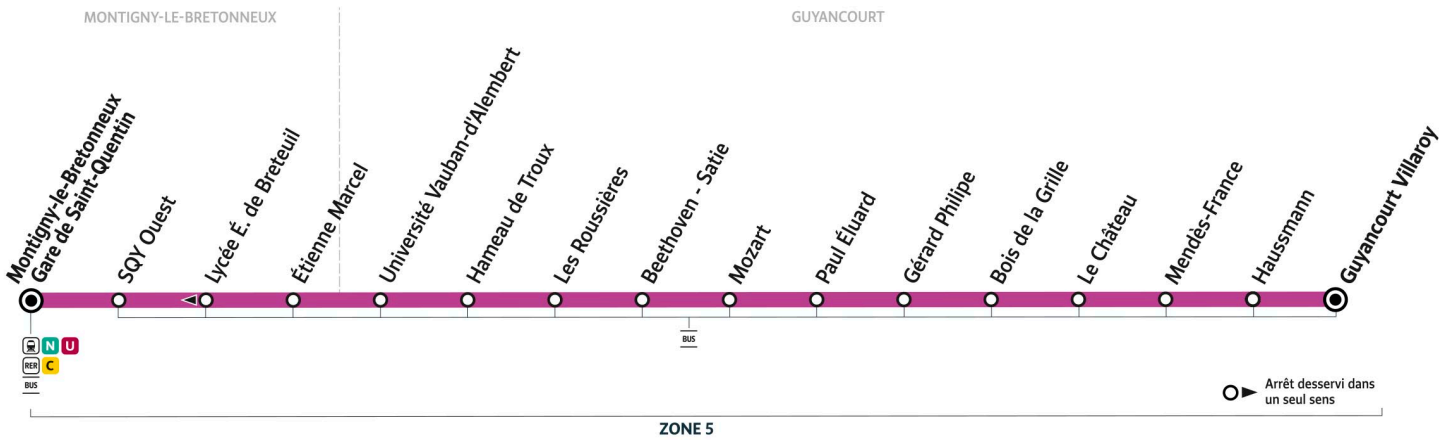

5103

Direction :
Villaroy

5103

MONTIGNY-LE-BRETONNEUX Gare de Saint-Quentin ↔ GUYANCOURT Villaroy

Horaires valables du 14 juillet au 24 août 2025

Samedi

MONTIGNY-LE-BRETONNEUX	Gare de Saint-Quentin - Des Prés Quai B	13:49	14:18	14:48	15:18	15:48	16:18	16:48	17:18	17:48	18:18	18:48	19:18
	SQY Ouest	13:51	14:20	14:50	15:20	15:50	16:20	16:50	17:20	17:50	18:20	18:50	19:20
	Etienne Marcel	13:52	14:21	14:51	15:21	15:51	16:21	16:51	17:21	17:51	18:21	18:51	19:21
	Université Vauban - d'Alembert	13:53	14:22	14:52	15:22	15:52	16:22	16:52	17:22	17:52	18:22	18:52	19:22
GUYANCOURT	Hameau de Troux	13:54	14:23	14:53	15:23	15:53	16:23	16:53	17:23	17:53	18:23	18:53	19:23
	Les Roussières	13:56	14:25	14:55	15:25	15:55	16:25	16:55	17:25	17:55	18:25	18:55	19:25
	Beethoven - Satie	13:57	14:26	14:56	15:26	15:56	16:26	16:56	17:26	17:56	18:26	18:56	19:26
	Mozart	13:58	14:27	14:57	15:27	15:57	16:27	16:57	17:27	17:57	18:27	18:57	19:27
	Paul Eluard	13:59	14:28	14:58	15:28	15:58	16:28	16:58	17:28	17:58	18:28	18:58	19:28
	Gérard Philippe	14:00	14:29	14:59	15:29	15:59	16:29	16:59	17:29	17:59	18:29	18:59	19:29
	Bois de la Grille	14:01	14:30	15:00	15:30	16:00	16:30	17:00	17:30	18:00	18:30	19:00	19:30
	Le Château	14:02	14:31	15:01	15:31	16:01	16:31	17:01	17:31	18:01	18:31	19:01	19:31
	Mendès France	14:04	14:33	15:03	15:33	16:03	16:33	17:03	17:33	18:03	18:33	19:03	19:33
	Haussmann	14:06	14:35	15:05	15:35	16:05	16:35	17:05	17:35	18:05	18:35	19:05	19:35
Villaroy	14:07	14:36	15:06	15:36	16:06	16:36	17:06	17:36	18:06	18:36	19:06	19:36	