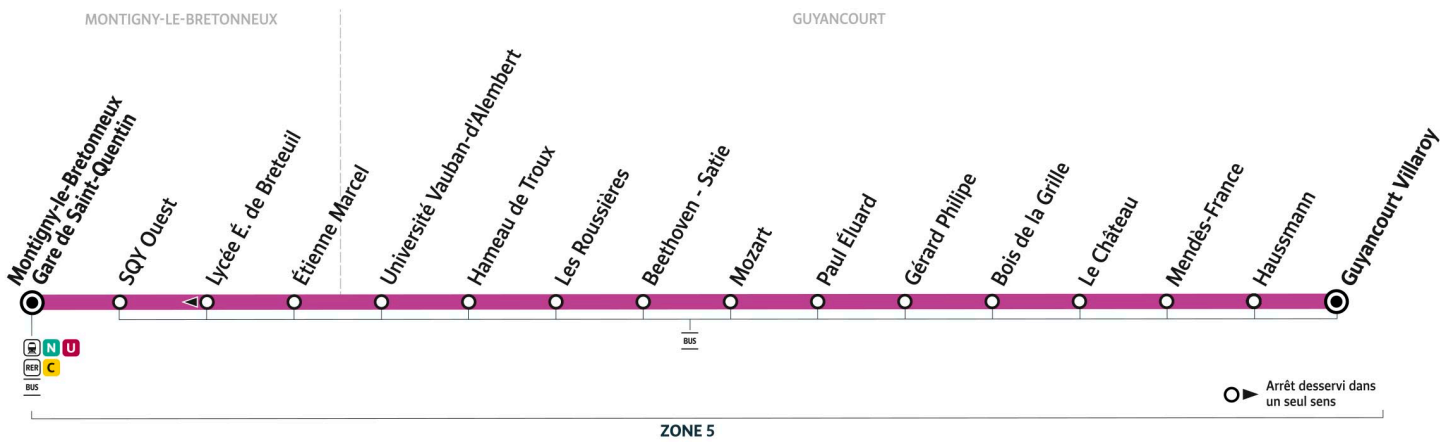

Direction :

Gare de Saint-Quentin - Des Prés

5103

MONTIGNY-LE-BRETONNEUX Gare de Saint-Quentin ← GUYANCOURT Villaroy

Horaires valables du 14 juillet au 24 août 2025

Samedi

		19:24	19:55	20:25	20:55	21:25	21:55	22:25	22:55	23:41	0:41
GUYANCOURT	Villaroy										
	Haussmann	19:25	19:56	20:26	20:56	21:26	21:56	22:26	22:56	23:42	0:42
	Mendès France	19:27	19:58	20:28	20:58	21:28	21:58	22:28	22:58	23:44	0:44
	Le Château	19:28	19:59	20:29	20:59	21:29	21:59	22:29	22:59	23:45	0:45
	Bois de la Grille	19:29	20:00	20:30	21:00	21:30	22:00	22:30	23:00	23:46	0:46
	Gérard Philippe	19:30	20:01	20:31	21:01	21:31	22:01	22:31	23:01	23:47	0:47
	Paul Éluard	19:31	20:02	20:32	21:02	21:32	22:02	22:32	23:02	23:48	0:48
	Mozart	19:32	20:03	20:33	21:03	21:33	22:03	22:33	23:03	23:49	0:49
	Beethoven - Satie	19:33	20:04	20:34	21:04	21:34	22:04	22:34	23:04	23:50	0:50
	Les Roussières	19:34	20:05	20:35	21:05	21:35	22:05	22:35	23:05	23:51	0:51
	Hameau de Troux	19:35	20:06	20:36	21:06	21:36	22:06	22:36	23:06	23:51	0:51
MONTIGNY-LE-BRETONNEUX	Université Vauban - d'Alembert	19:36	20:07	20:37	21:07	21:37	22:07	22:37	23:07	23:52	0:52
	Etienne Marcel	19:37	20:08	20:38	21:08	21:38	22:08	22:38	23:08	23:53	0:53
	Lycée Émilie de Breteuil	19:37	20:08	20:38	21:08	21:38	22:08	22:38	23:08	23:53	0:53
	SQY Ouest	19:38	20:09	20:39	21:09	21:39	22:09	22:39	23:09	23:54	0:54
	Gare de Saint-Quentin - Des Prés	19:41	20:12	20:42	21:12	21:42	22:12	22:42	23:12	23:57	0:57