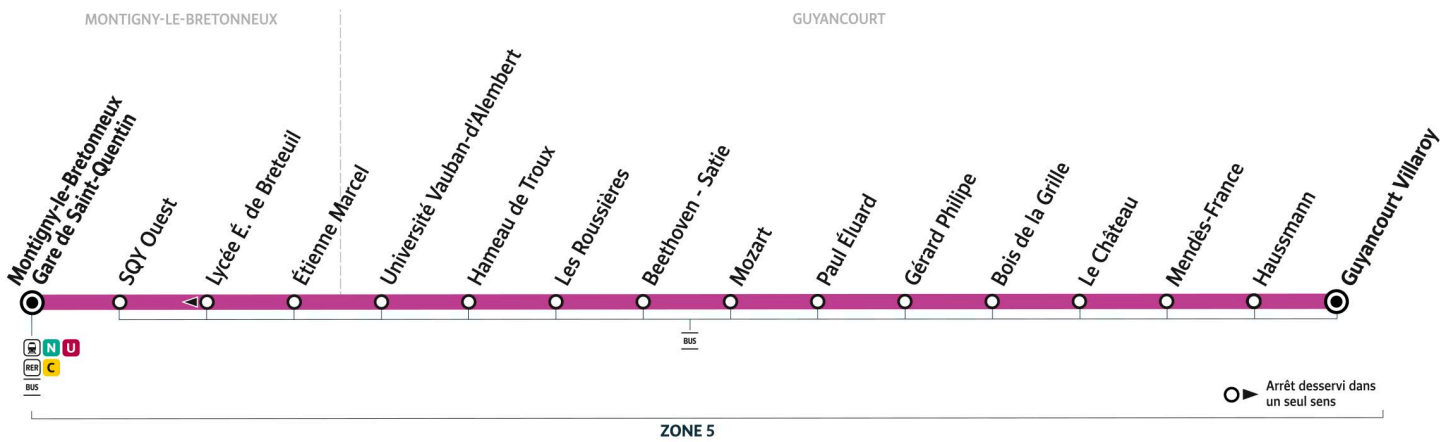

Direction :

Gare de Saint-Quentin - Des Prés

5103

MONTIGNY-LE-BRETONNEUX Gare de Saint-Quentin ← GUYANCOURT Villaroy

Horaires valables du 14 juillet au 24 août 2025

Du lundi au vendredi

	Villaroy	Haussmann	Mendès France	Le Château	Bois de la Grille	Gérard Philippe	Paul Éluard	Mozart	Beethoven - Satie	Les Roussières	Hameau de Troux	Université Vauban - d'Alembert	Etienne Marcel	Lycée Émilie de Breteuil	SQY Ouest	Gare de Saint-Quentin - Des Prés
GUYANCOURT	19:03	19:04	19:06	19:08	19:09	19:10	19:10	19:11	19:12	19:13	19:14	19:15	19:16	19:17	19:19	19:19
	19:18	19:19	19:21	19:23	19:24	19:25	19:25	19:26	19:27	19:28	19:29	19:30	19:31	19:32	19:34	19:34
	19:33	19:34	19:36	19:38	19:39	19:40	19:40	19:41	19:42	19:43	19:44	19:45	19:46	19:47	19:49	19:49
	19:48	19:49	19:51	19:53	19:54	19:55	19:55	19:56	19:57	19:58	19:59	20:00	20:01	20:02	20:04	20:04
	20:09	20:10	20:12	20:14	20:15	20:16	20:16	20:17	20:18	20:19	20:20	20:21	20:22	20:23	20:25	20:25
	20:38	20:39	20:41	20:43	20:44	20:45	20:45	20:46	20:47	20:48	20:48	20:49	20:50	20:51	20:53	20:53
	21:07	21:08	21:10	21:12	21:13	21:14	21:14	21:15	21:16	21:17	21:17	21:18	21:19	21:20	21:22	21:22
	21:27	21:28	21:30	21:32	21:33	21:34	21:34	21:35	21:36	21:37	21:37	21:38	21:39	21:40	21:42	21:42
	21:57	21:58	22:00	22:02	22:03	22:04	22:04	22:05	22:06	22:07	22:07	22:08	22:09	22:10	22:12	22:12
	22:48	22:49	22:51	22:52	22:53	22:54	22:54	22:55	22:56	22:57	22:57	22:58	22:59	23:00	23:02	23:02
	23:40	23:41	23:43	23:44	23:45	23:46	23:46	23:47	23:48	23:49	23:49	23:50	23:51	23:52	23:54	23:54
	0:40	0:41	0:43	0:44	0:45	0:46	0:46	0:47	0:48	0:49	0:49	0:50	0:51	0:52	0:54	0:54
MONTIGNY-LE-BRETONNEUX																