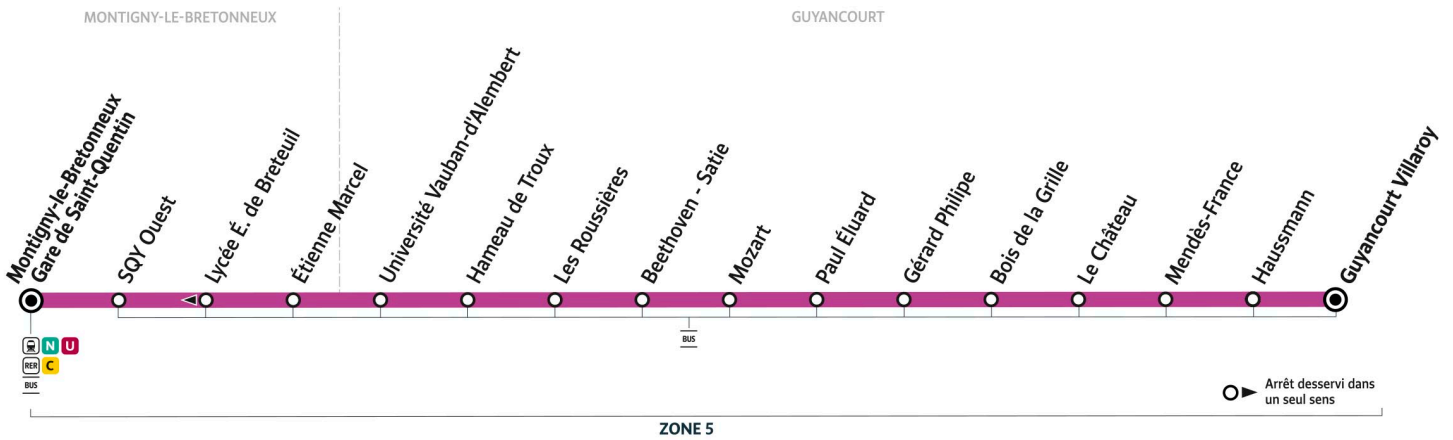

Direction :

Gare de Saint-Quentin - Des Prés

5103

MONTIGNY-LE-BRETONNEUX Gare de Saint-Quentin ← GUYANCOURT Villaroy

Horaires valables du 14 juillet au 24 août 2025

Du lundi au vendredi

		Villaroy	8:54	9:24	9:54	10:24	10:54	11:24	11:54	12:24	12:54	13:24	13:54	14:24	14:54
GUYANCOURT	Hausmann	8:55	9:25	9:55	10:25	10:55	11:25	11:55	12:25	12:55	13:25	13:55	14:25	14:55	
	Mendès France	8:57	9:27	9:57	10:27	10:57	11:27	11:57	12:27	12:57	13:27	13:57	14:27	14:57	
	Le Château	8:59	9:29	9:59	10:29	10:59	11:29	11:59	12:29	12:59	13:29	13:59	14:29	14:59	
	Bois de la Grille	9:00	9:30	10:00	10:30	11:00	11:30	12:00	12:30	13:00	13:30	14:00	14:30	15:00	
	Gérard Philippe	9:01	9:31	10:01	10:31	11:01	11:31	12:01	12:31	13:01	13:31	14:01	14:31	15:01	
	Paul Eluard	9:01	9:31	10:01	10:31	11:01	11:31	12:01	12:31	13:01	13:31	14:01	14:31	15:01	
	Mozart	9:03	9:33	10:03	10:33	11:03	11:33	12:03	12:33	13:03	13:33	14:03	14:33	15:03	
	Beethoven - Satie	9:04	9:34	10:04	10:34	11:04	11:34	12:04	12:34	13:04	13:34	14:04	14:34	15:04	
	Les Roussières	9:05	9:35	10:05	10:35	11:05	11:35	12:05	12:35	13:05	13:35	14:05	14:35	15:05	
	Hameau de Troux	9:06	9:36	10:06	10:36	11:06	11:36	12:06	12:36	13:06	13:36	14:06	14:36	15:06	
	MONTIGNY-LE-BRETONNEUX	Université Vauban - d'Alembert	9:07	9:37	10:07	10:37	11:07	11:37	12:07	12:37	13:07	13:37	14:07	14:37	15:07
Etienne Marcel		9:08	9:38	10:08	10:38	11:08	11:38	12:08	12:38	13:08	13:38	14:08	14:38	15:08	
Lycée Émilie de Breteuil		9:09	9:39	10:09	10:39	11:09	11:39	12:09	12:39	13:09	13:39	14:09	14:39	15:09	
SQY Ouest		9:11	9:41	10:11	10:41	11:11	11:41	12:11	12:41	13:11	13:41	14:11	14:41	15:11	
Gare de Saint-Quentin - Des Prés		9:12	9:42	10:12	10:42	11:12	11:42	12:12	12:42	13:12	13:42	14:12	14:42	15:12	