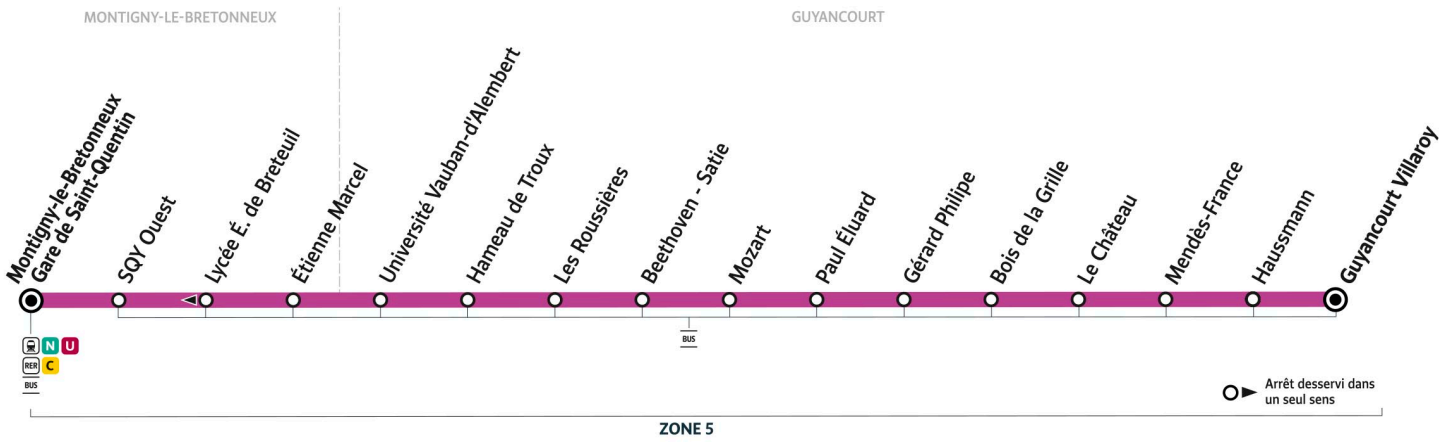

5103

Direction :
Villaroy

5103

MONTIGNY-LE-BRETONNEUX Gare de Saint-Quentin ← GUYANCOURT Villaroy

Horaires valables du 14 juillet au 24 août 2025

Dimanche

MONTIGNY-LE-BRETONNEUX	Gare de Saint-Quentin - Des Prés Quai B	13:48	14:18	14:48	15:18	15:48	16:18	16:48	17:18	17:48	18:18	18:48	19:18
	SQY Ouest	13:50	14:20	14:50	15:20	15:50	16:20	16:50	17:20	17:50	18:20	18:50	19:20
	Étienne Marcel	13:51	14:21	14:51	15:21	15:51	16:21	16:51	17:21	17:51	18:21	18:51	19:21
	Université Vauban - d'Alembert	13:52	14:22	14:52	15:22	15:52	16:22	16:52	17:22	17:52	18:22	18:52	19:22
GUYANCOURT	Hameau de Troux	13:53	14:23	14:53	15:23	15:53	16:23	16:53	17:23	17:53	18:23	18:53	19:23
	Les Roussières	13:55	14:25	14:55	15:25	15:55	16:25	16:55	17:25	17:55	18:25	18:55	19:25
	Beethoven - Satie	13:56	14:26	14:56	15:26	15:56	16:26	16:56	17:26	17:56	18:26	18:56	19:26
	Mozart	13:57	14:27	14:57	15:27	15:57	16:27	16:57	17:27	17:57	18:27	18:57	19:27
	Paul Éluard	13:58	14:28	14:58	15:28	15:58	16:28	16:58	17:28	17:58	18:28	18:58	19:28
	Gérard Philippe	13:59	14:29	14:59	15:29	15:59	16:29	16:59	17:29	17:59	18:29	18:59	19:29
	Bois de la Grille	14:00	14:30	15:00	15:30	16:00	16:30	17:00	17:30	18:00	18:30	19:00	19:30
	Le Château	14:01	14:31	15:01	15:31	16:01	16:31	17:01	17:31	18:01	18:31	19:01	19:31
	Mendès France	14:02	14:32	15:02	15:32	16:02	16:32	17:02	17:32	18:02	18:32	19:02	19:32
	Hausmann	14:04	14:34	15:04	15:34	16:04	16:34	17:04	17:34	18:04	18:34	19:04	19:34
Villaroy	14:05	14:35	15:05	15:35	16:05	16:35	17:05	17:35	18:05	18:35	19:05	19:35	