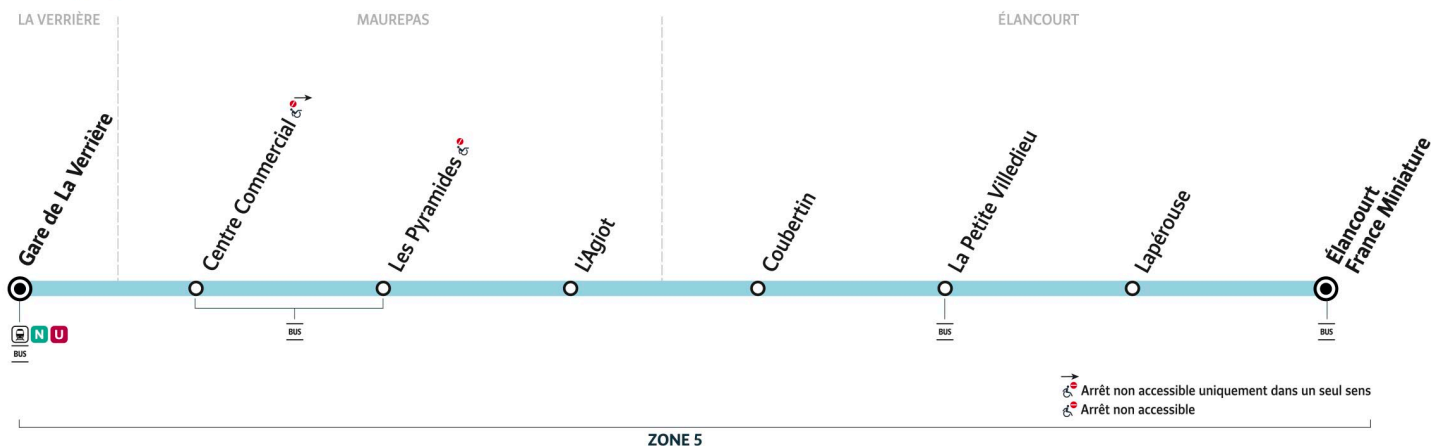

## Horaires valables du 14 juillet au 24 août 2025

Du lundi au vendredi

		7:20	7:50	8:20	8:50	17:02	17:32	18:02	18:32	19:02	19:32
<b>LA VERRIÈRE</b>	Gare de La Verrière - Quai C										
<b>MAUREPAS</b>	Centre Commercial	7:22	7:52	8:22	8:52	17:04	17:34	18:04	18:34	19:04	19:34
	Les Pyramides	7:23	7:53	8:23	8:53	17:05	17:35	18:05	18:35	19:05	19:35
<b>ÉLANCOURT</b>	L'Agiot	7:24	7:54	8:24	8:54	17:06	17:36	18:06	18:36	19:06	19:36
	Coubertin	7:25	7:55	8:25	8:55	17:07	17:37	18:07	18:37	19:07	19:37
	La Petite Villedieu	7:26	7:56	8:26	8:56	17:08	17:38	18:08	18:38	19:08	19:38
	Lapérouse	7:28	7:58	8:28	8:58	17:10	17:40	18:10	18:40	19:10	19:40
	France Miniature	7:29	7:59	8:29	8:59	17:12	17:42	18:12	18:42	19:12	19:41

@SQY\_IDFM

Francilitté Saint-Quentin-en-Yvelines

0 800 10 20 20

appel gratuit

iledefrance-mobilites.fr  
Application disponible sur :

**SAINT  
QUENTIN  
EN YVELINES**  
Terre d'innovations

**île de France**  
mobilités

# 5125

Direction :

## Horaires valables du 14 juillet au 24 août 2025

Du lundi au vendredi

ÉLANCOURT	France Miniature	7:04	7:34	8:04	8:34	9:04	17:16	17:46	18:16	18:46	19:17
	Lapérouse	7:06	7:36	8:06	8:36	9:06	17:18	17:48	18:18	18:48	19:19
	La Petite Villedieu	7:08	7:38	8:08	8:38	9:08	17:20	17:50	18:20	18:50	19:20
	Coubertin	7:09	7:39	8:09	8:39	9:09	17:21	17:51	18:21	18:51	19:21
MAUREPAS	L'Agiot	7:10	7:40	8:10	8:40	9:10	17:22	17:52	18:22	18:52	19:22
	Les Pyramides	7:11	7:41	8:11	8:41	9:11	17:23	17:53	18:23	18:53	19:23
	Centre Commercial	7:12	7:42	8:12	8:42	9:12	17:24	17:54	18:24	18:54	19:24
LA VERRIÈRE	Gare de La Verrière - dépose	7:15	7:45	8:15	8:45	9:15	17:27	17:57	18:27	18:57	19:27