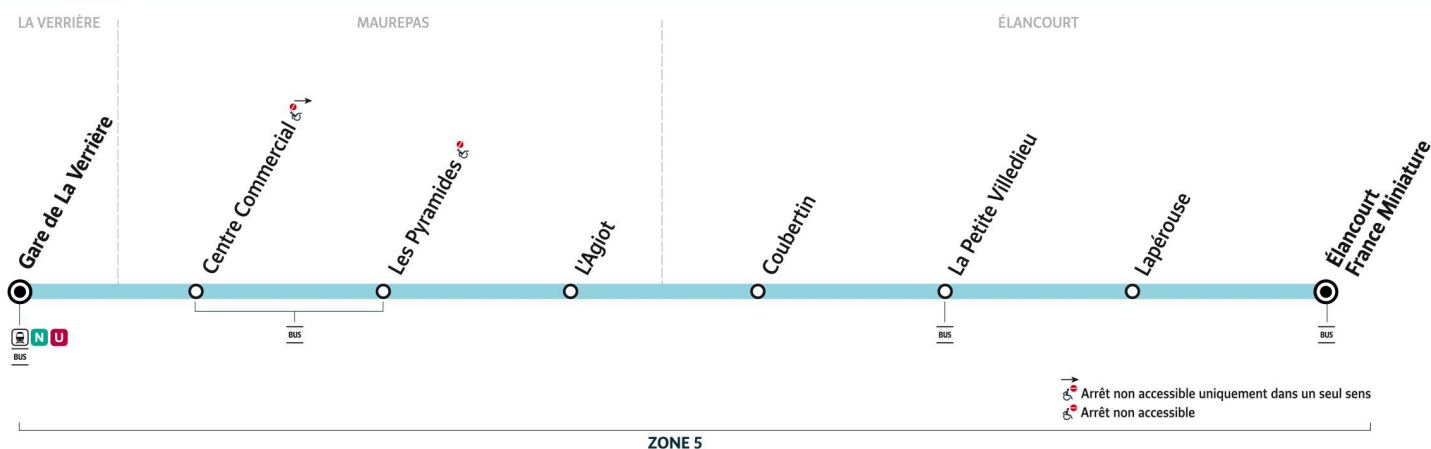

# 5125

Direction :

## France Miniature

5125 Gare de LA VERRIÈRE ← ÉLANCOURT France Miniature

## Horaires valables du 14 juillet au 24 août 2025

Du lundi au vendredi

		7:20	7:50	8:20	8:50	17:02	17:32	18:02	18:32	19:02	19:32
<b>LA VERRIÈRE</b>	Gare de La Verrière - Quai C										
<b>MAUREPAS</b>	Centre Commercial	7:22	7:52	8:22	8:52	17:04	17:34	18:04	18:34	19:04	19:34
	Les Pyramides	7:23	7:53	8:23	8:53	17:05	17:35	18:05	18:35	19:05	19:35
<b>ÉLANCOURT</b>	L'Agiot	7:24	7:54	8:24	8:54	17:06	17:36	18:06	18:36	19:06	19:36
	Coubertin	7:25	7:55	8:25	8:55	17:07	17:37	18:07	18:37	19:07	19:37
	La Petite Villedieu	7:26	7:56	8:26	8:56	17:08	17:38	18:08	18:38	19:08	19:38
	Lapérouse	7:28	7:58	8:28	8:58	17:10	17:40	18:10	18:40	19:10	19:40
	France Miniature	7:29	7:59	8:29	8:59	17:12	17:42	18:12	18:42	19:12	19:41

## Horaires valables du 14 juillet au 24 août 2025

Du lundi au vendredi

ÉLANCOURT	France Miniature	7:04	7:34	8:04	8:34	9:04	17:16	17:46	18:16	18:46	19:17
	Lapérouse	7:06	7:36	8:06	8:36	9:06	17:18	17:48	18:18	18:48	19:19
	La Petite Villedieu	7:08	7:38	8:08	8:38	9:08	17:20	17:50	18:20	18:50	19:20
	Coubertin	7:09	7:39	8:09	8:39	9:09	17:21	17:51	18:21	18:51	19:21
MAUREPAS	L'Agiot	7:10	7:40	8:10	8:40	9:10	17:22	17:52	18:22	18:52	19:22
	Les Pyramides	7:11	7:41	8:11	8:41	9:11	17:23	17:53	18:23	18:53	19:23
	Centre Commercial	7:12	7:42	8:12	8:42	9:12	17:24	17:54	18:24	18:54	19:24
LA VERRIÈRE	Gare de La Verrière - dépose	7:15	7:45	8:15	8:45	9:15	17:27	17:57	18:27	18:57	19:27