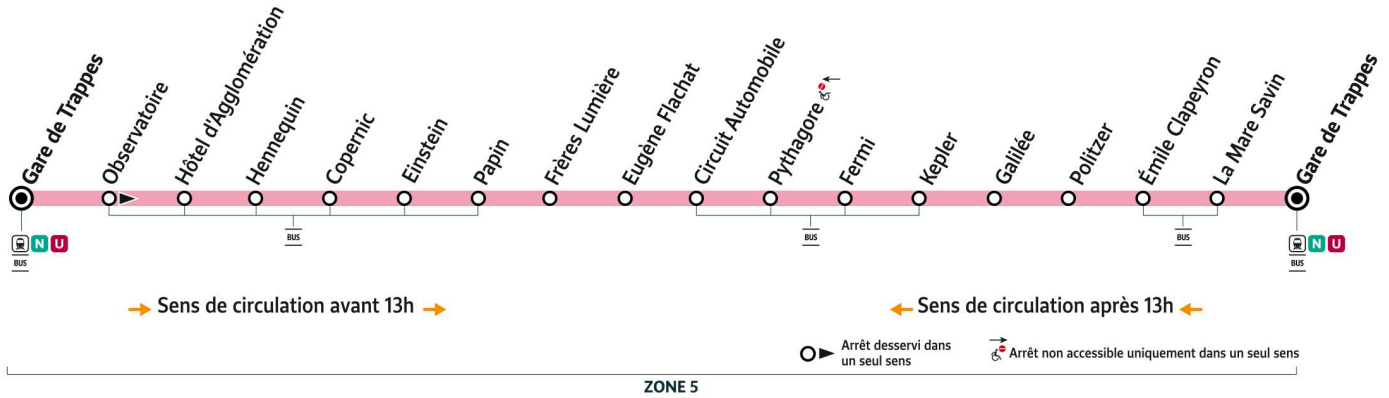

5130

Direction :

Gare de Trappes

5130

Gare de TRAPPES - CIRCUIT URBAIN

TRAPPES

Horaires valables du 14 juillet au 24 août 2025

Du lundi au vendredi

5130

Direction :

Gare de Trappes

5130 Gare de TRAPPES - CIRCUIT URBAIN

TRAPPES

Horaires valables du 14 juillet au 24 août 2025

Du lundi au vendredi

TRAPPES	Gare de Trappes	Observatoire	Hôtel d'Agglomération	Hennequin	Copernic	Einstein	Papin	Frères Lumière	Eugène Flachat	Circuit Automobile	Pythagore	Fermi	Kepler	Galilée	Poltizer	Émile Clapeyron	La Mare Savin	Gare de Trappes
	6:37	6:38	6:39	6:42	6:43	6:43	6:44	6:44	6:46	6:48	6:48	6:49	6:50	6:50	6:52	6:53	6:53	6:55
	7:07	7:08	7:09	7:12	7:13	7:13	7:14	7:14	7:16	7:18	7:18	7:19	7:20	7:20	7:22	7:23	7:23	7:25
	7:37	7:38	7:39	7:42	7:43	7:43	7:44	7:44	7:46	7:48	7:48	7:49	7:50	7:50	7:52	7:53	7:53	7:55
	8:12	8:13	8:15	8:18	8:19	8:19	8:20	8:20	8:22	8:24	8:24	8:25	8:26	8:26	8:28	8:29	8:29	8:31
	8:42	8:43	8:45	8:48	8:49	8:49	8:50	8:50	8:52	8:54	8:54	8:55	8:56	8:56	8:58	8:59	8:59	9:01
	9:12	9:13	9:14	9:17	9:18	9:18	9:19	9:19	9:21	9:23	9:23	9:24	9:25	9:25	9:27	9:28	9:28	9:30
	9:41	9:42	9:43	9:46	9:47	9:47	9:48	9:48	9:50	9:52	9:52	9:53	9:54	9:54	9:56	9:57	9:57	9:59
	10:23	10:24	10:25	10:28	10:29	10:29	10:30	10:30	10:32	10:34	10:34	10:35	10:36	10:36	10:38	10:39	10:39	10:41
	10:57	10:58	10:59	11:02	11:03	11:03	11:04	11:04	11:06	11:08	11:08	11:09	11:10	11:10	11:12	11:13	11:13	11:15
	11:27	11:28	11:29	11:32	11:33	11:33	11:34	11:34	11:36	11:38	11:38	11:39	11:40	11:40	11:42	11:43	11:43	11:45
	11:57	11:58	11:59	12:02	12:03	12:03	12:04	12:04	12:06	12:08	12:08	12:09	12:10	12:10	12:12	12:13	12:13	12:15
	12:27	12:28	12:29	12:32	12:33	12:33	12:34	12:34	12:36	12:38	12:38	12:39	12:40	12:40	12:42	12:43	12:43	12:45
	12:57	12:58	12:59	13:02	13:03	13:03	13:04	13:04	13:06	13:08	13:08	13:09	13:10	13:10	13:12	13:13	13:13	13:15