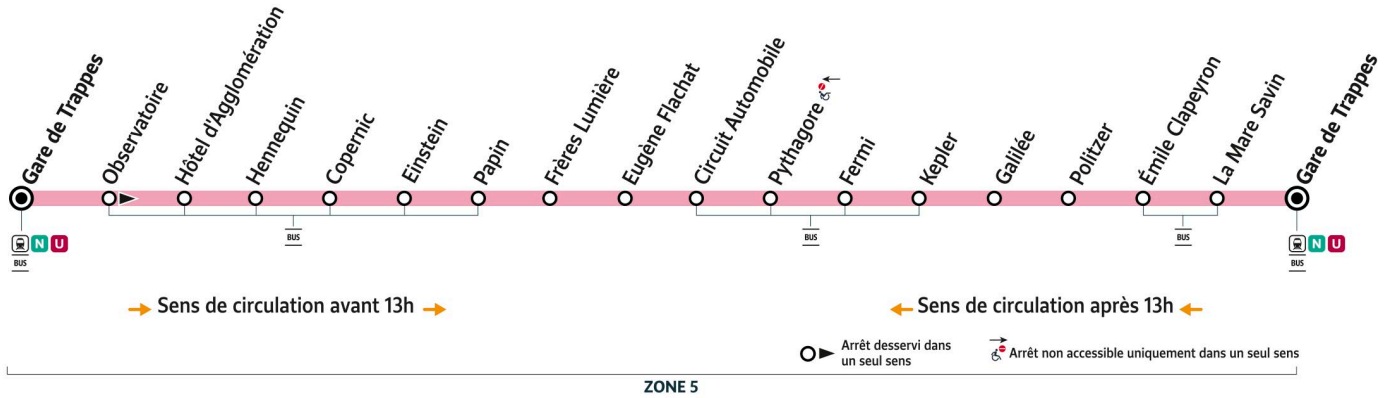

5130

Direction :

Gare de Trappes

5130

Gare de TRAPPES - CIRCUIT URBAIN

TRAPPES

Horaires valables du 14 juillet au 24 août 2025

Du lundi au vendredi

TRAPPES	Gare de Trappes	13:22	13:52	14:22	14:52	15:22	15:52	16:17	16:47	17:17	17:47	18:17	18:47	19:17	19:50
La Mare Savin	13:23	13:53	14:23	14:53	15:23	15:53	16:18	16:48	17:18	17:48	18:18	18:48	19:18	19:51	
Emile Clapeyron	13:24	13:54	14:24	14:54	15:24	15:54	16:19	16:49	17:19	17:49	18:19	18:49	19:19	19:52	
Politzer	13:24	13:54	14:24	14:54	15:24	15:54	16:19	16:49	17:19	17:49	18:19	18:49	19:19	19:52	
Galilée	13:26	13:56	14:26	14:56	15:26	15:56	16:21	16:51	17:21	17:51	18:21	18:51	19:21	19:54	
Kepler	13:26	13:56	14:26	14:56	15:26	15:56	16:21	16:51	17:21	17:51	18:21	18:51	19:21	19:54	
Fermi	13:27	13:57	14:27	14:57	15:27	15:57	16:22	16:52	17:22	17:52	18:22	18:52	19:22	19:55	
Pythagore	13:28	13:58	14:28	14:58	15:28	15:58	16:23	16:53	17:23	17:53	18:23	18:53	19:23	19:56	
Circuit Automobile	13:28	13:58	14:28	14:58	15:28	15:58	16:23	16:53	17:23	17:53	18:23	18:53	19:23	19:56	
Eugène Flachat	13:30	14:00	14:30	15:00	15:30	16:00	16:25	16:55	17:25	17:55	18:25	18:55	19:25	19:58	
Frères Lumière	13:32	14:02	14:32	15:02	15:32	16:02	16:27	16:57	17:27	17:57	18:27	18:57	19:27	20:00	
Papin	13:32	14:02	14:32	15:02	15:33	16:03	16:28	16:58	17:28	17:57	18:27	18:57	19:27	20:00	
Einstein	13:33	14:03	14:33	15:03	15:33	16:03	16:28	16:58	17:28	17:58	18:28	18:58	19:28	20:01	
Copernic	13:33	14:03	14:33	15:03	15:34	16:04	16:29	16:59	17:29	17:58	18:28	18:58	19:28	20:01	
Hennequin	13:34	14:04	14:34	15:04	15:35	16:05	16:30	17:00	17:30	17:59	18:29	18:59	19:29	20:02	
Hôtel d'Agglomération	13:36	14:06	14:36	15:06	15:37	16:07	16:32	17:02	17:32	18:01	18:31	19:01	19:31	20:04	
Gare de Trappes	13:39	14:09	14:39	15:09	15:40	16:10	16:35	17:05	17:35	18:04	18:34	19:04	19:33	20:06	