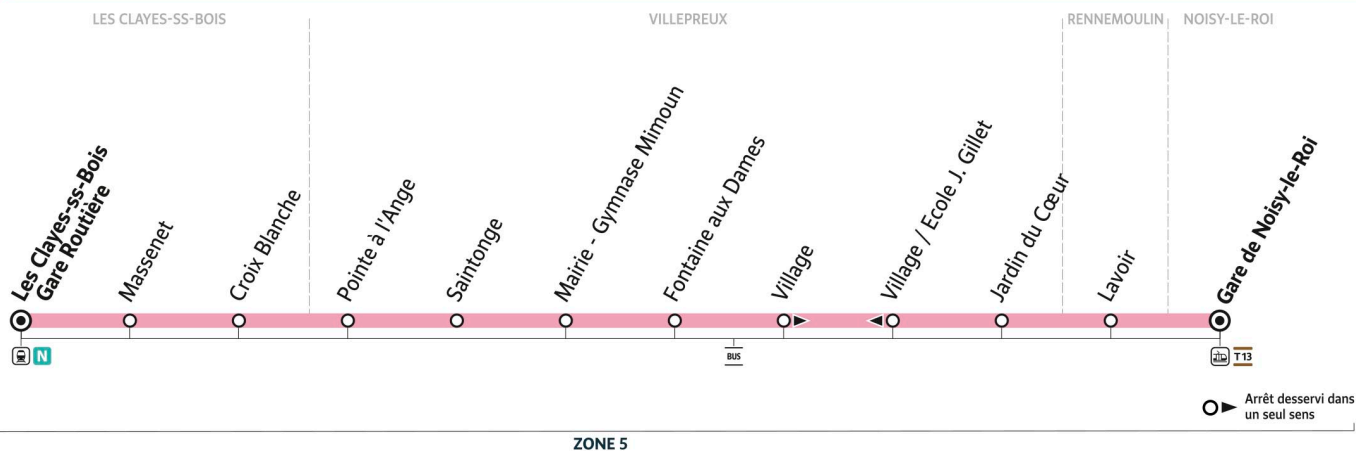

# 5112

Direction :

## LES CLAYES-SS-BOIS

5112 LES CLAYES-SOUS-BOIS Gare Routière ← Gare de NOISY-LE-ROI

### Horaires valables du 14 juillet au 24 août 2025

Du lundi au vendredi

		6:37	7:37	8:37	16:23	17:23	18:23	19:23
NOISY-LE-ROI	Gare de Noisy le Roi							
RENNEMOULIN	Lavoir	6:41	7:41	8:41	16:27	17:27	18:27	19:27
VILLEPREUX	Jardins du Coeur	6:45	7:45	8:45	16:31	17:31	18:31	19:31
	Village - Ecole J. Gillet	6:46	7:46	8:46	16:32	17:32	18:32	19:32
	Fontaine aux Dames	6:47	7:47	8:47	16:33	17:33	18:33	19:33
	Mairie - Gymnase Mimoun	6:48	7:48	8:48	16:34	17:34	18:34	19:34
	Saintonge	6:49	7:49	8:49	16:35	17:35	18:35	19:35
	Pointe à l'Ange	6:50	7:50	8:50	16:36	17:36	18:36	19:36
LES CLAYES-SOUS-BOIS	Croix Blanche	6:51	7:51	8:51	16:37	17:37	18:37	19:37
	Massenet	6:52	7:52	8:52	16:38	17:38	18:38	19:38
	Gare Routière des Clayes	6:55	7:55	8:55	16:41	17:41	18:41	19:41

### Horaires valables du 14 juillet au 24 août 2025

Du lundi au vendredi

	Gare Routière des Clayes	6:18	7:18	8:18	16:04	17:04	18:04	19:04
LES CLAYES-SOUS-BOIS	Massenet	6:20	7:20	8:20	16:06	17:06	18:06	19:06
	Croix Blanche	6:22	7:22	8:22	16:08	17:08	18:08	19:08
	Pointe à l'Ange	6:22	7:22	8:22	16:08	17:08	18:08	19:08
VILLEPREUX	Saintonge	6:24	7:24	8:24	16:10	17:10	18:10	19:10
	Mairie - Gymnase Mimoun	6:25	7:25	8:25	16:11	17:11	18:11	19:11
	Fontaine aux Dames	6:26	7:26	8:26	16:12	17:12	18:12	19:12
	Village	6:27	7:27	8:27	16:13	17:13	18:13	19:13
	Jardins du Coeur	6:28	7:28	8:28	16:14	17:14	18:14	19:14
RENNEMOULIN	Lavoir	6:32	7:32	8:32	16:18	17:18	18:18	19:18
NOISY-LE-ROI	Gare de Noisy le Roi	6:36	7:36	8:36	16:22	17:22	18:22	19:22