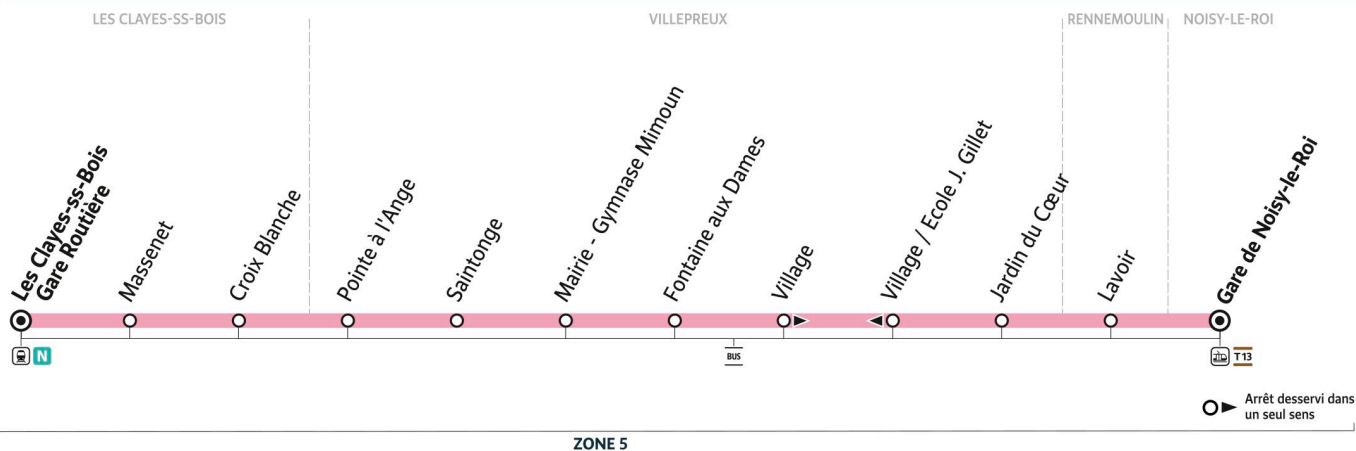

### Horaires valables du 14 juillet au 24 août 2025

Du lundi au vendredi

		6:37	7:37	8:37	16:23	17:23	18:23	19:23
NOISY-LE-ROI	Gare de Noisy le Roi							
RENNEMOULIN	Lavoir	6:41	7:41	8:41	16:27	17:27	18:27	19:27
VILLEPREUX	Jardins du Coeur	6:45	7:45	8:45	16:31	17:31	18:31	19:31
	Village - Ecole J. Gillet	6:46	7:46	8:46	16:32	17:32	18:32	19:32
	Fontaine aux Dames	6:47	7:47	8:47	16:33	17:33	18:33	19:33
	Mairie - Gymnase Mimoun	6:48	7:48	8:48	16:34	17:34	18:34	19:34
	Saintonge	6:49	7:49	8:49	16:35	17:35	18:35	19:35
	Pointe à l'Ange	6:50	7:50	8:50	16:36	17:36	18:36	19:36
LES CLAYES-SOUS-BOIS	Croix Blanche	6:51	7:51	8:51	16:37	17:37	18:37	19:37
	Massenet	6:52	7:52	8:52	16:38	17:38	18:38	19:38
	Gare Routière des Clayes	6:55	7:55	8:55	16:41	17:41	18:41	19:41

### Horaires valables du 14 juillet au 24 août 2025

Du lundi au vendredi

	Gare Routière des Clayes	6:18	7:18	8:18	16:04	17:04	18:04	19:04
LES CLAYES-SOUS-BOIS	Massenet	6:20	7:20	8:20	16:06	17:06	18:06	19:06
	Croix Blanche	6:22	7:22	8:22	16:08	17:08	18:08	19:08
	Pointe à l'Ange	6:22	7:22	8:22	16:08	17:08	18:08	19:08
VILLEPREUX	Saintonge	6:24	7:24	8:24	16:10	17:10	18:10	19:10
	Mairie - Gymnase Mimoun	6:25	7:25	8:25	16:11	17:11	18:11	19:11
	Fontaine aux Dames	6:26	7:26	8:26	16:12	17:12	18:12	19:12
	Village	6:27	7:27	8:27	16:13	17:13	18:13	19:13
	Jardins du Coeur	6:28	7:28	8:28	16:14	17:14	18:14	19:14
RENNEMOULIN	Lavoir	6:32	7:32	8:32	16:18	17:18	18:18	19:18
NOISY-LE-ROI	Gare de Noisy le Roi	6:36	7:36	8:36	16:22	17:22	18:22	19:22