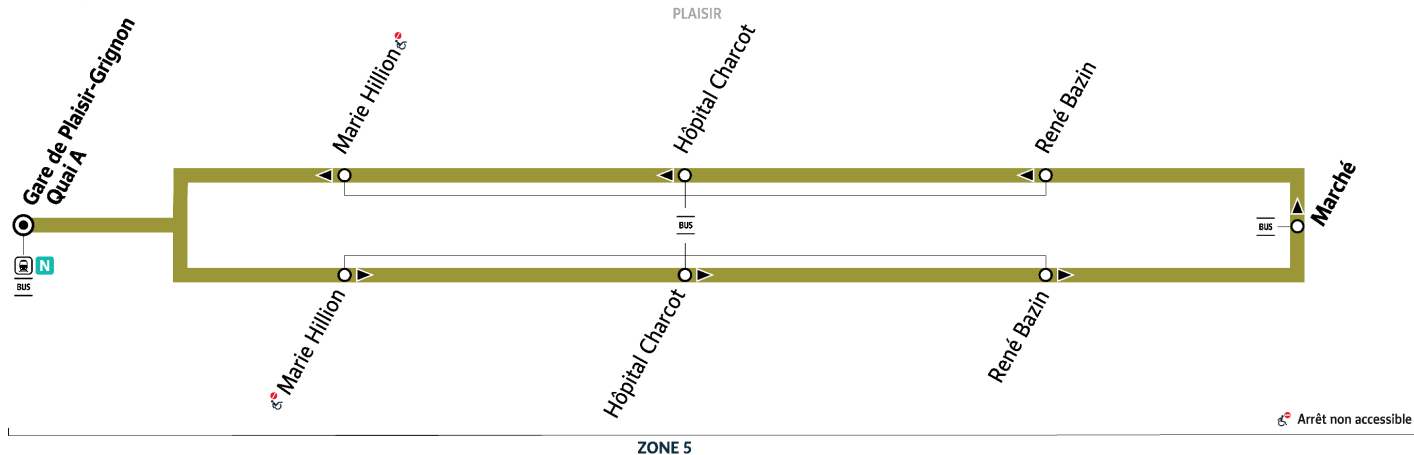

5113

Direction :

PLAISIR Gare de Plaisir Grignon

5113

Gare de PLAISIR-GRIGNON ↔ PLAISIR Marché ↔ Gare de PLAISIR-GRIGNON

Horaires valables du 14 juillet au 24 août 2025

Samedi

	Plaisir Grignon	6:23	7:23	8:23	9:23	10:23	11:23	12:23	13:23
PLAISIR	Marie Hillion	6:25	7:25	8:25	9:25	10:25	11:25	12:25	13:25
	Hôpital Charcot	6:27	7:27	8:27	9:27	10:27	11:27	12:27	13:27
	René Bazin	6:28	7:28	8:28	9:28	10:28	11:28	12:28	13:28
	Marché	6:29	7:29	8:29	9:29	10:29	11:29	12:29	13:29
	René Bazin	6:30	7:30	8:30	9:30	10:30	11:30	12:30	13:30
	Hôpital Charcot	6:32	7:32	8:32	9:32	10:32	11:32	12:32	13:32
	Marie Hillion	6:34	7:34	8:34	9:34	10:34	11:34	12:34	13:34
	Plaisir Grignon	6:38	7:38	8:38	9:38	10:38	11:38	12:38	13:38