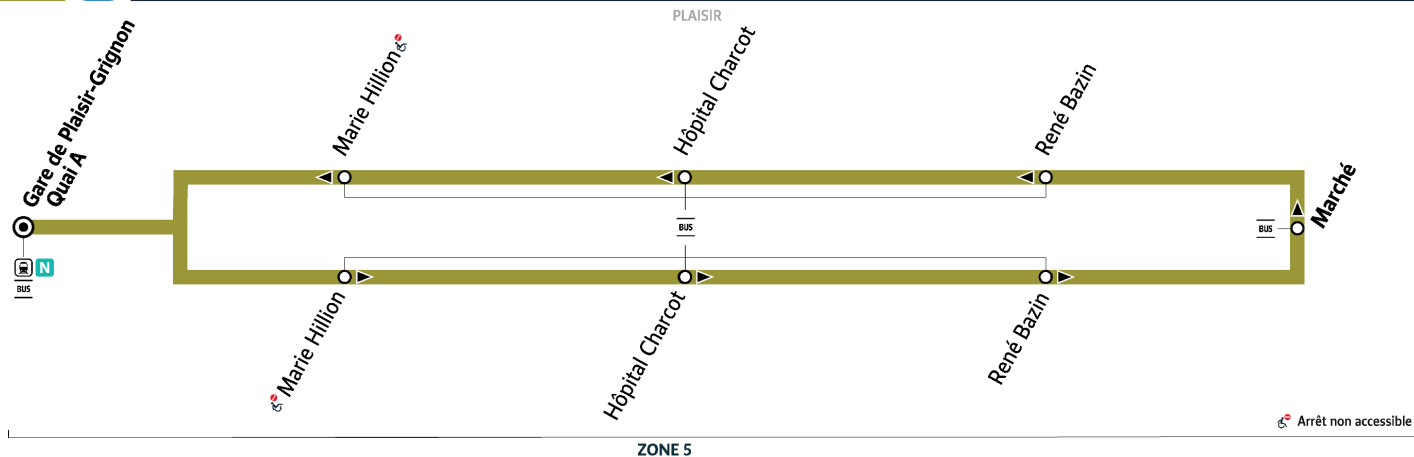

5113

Direction :

PLAISIR Gare de Plaisir Grignon

5113

Gare de PLAISIR-GRIGNON ↔ PLAISIR Marché ↔ Gare de PLAISIR-GRIGNON

Horaires valables du 14 juillet au 24 août 2025

Du lundi au vendredi

	Plaisir Grignon	5:20	6:00	6:40	7:20	8:00	8:40	9:20	10:00	10:40	11:20	12:00	12:40	13:20
PLAISIR	Marie Hillion	5:22	6:02	6:42	7:22	8:02	8:42	9:22	10:02	10:42	11:22	12:02	12:42	13:22
	Hôpital Charcot	5:24	6:04	6:44	7:24	8:04	8:44	9:24	10:04	10:44	11:24	12:04	12:44	13:24
	René Bazin	5:25	6:05	6:45	7:25	8:05	8:45	9:25	10:05	10:45	11:25	12:05	12:45	13:25
	Marché	5:26	6:06	6:46	7:26	8:06	8:46	9:26	10:06	10:46	11:26	12:06	12:46	13:26
	René Bazin	5:27	6:07	6:47	7:27	8:07	8:47	9:27	10:07	10:47	11:27	12:07	12:47	13:27
	Hôpital Charcot	5:29	6:09	6:49	7:29	8:09	8:49	9:29	10:09	10:49	11:29	12:09	12:49	13:29
	Marie Hillion	5:31	6:11	6:51	7:31	8:11	8:51	9:31	10:11	10:51	11:31	12:11	12:51	13:31
	Plaisir Grignon	5:35	6:15	6:55	7:35	8:15	8:55	9:35	10:15	10:55	11:35	12:15	12:55	13:35

5113

Direction :

PLAISIR Gare de Plaisir Grignon

5113

Gare de PLAISIR-GRIGNON ↔ PLAISIR Marché ↔ Gare de PLAISIR-GRIGNON

Horaires valables du 14 juillet au 24 août 2025

Du lundi au vendredi

	Plaisir Grignon	14:00	14:40	15:20	16:00	16:40	17:20	18:00	18:40	19:20	20:00	20:40	21:20
PLAISIR	Marie Hillion	14:02	14:42	15:22	16:02	16:42	17:22	18:02	18:42	19:22	20:02	20:42	21:22
	Hôpital Charcot	14:04	14:44	15:24	16:04	16:44	17:24	18:04	18:44	19:24	20:04	20:44	21:24
	René Bazin	14:05	14:45	15:25	16:05	16:45	17:25	18:05	18:45	19:25	20:05	20:45	21:25
	Marché	14:06	14:46	15:26	16:06	16:46	17:26	18:06	18:46	19:26	20:06	20:46	21:26
	René Bazin	14:07	14:47	15:27	16:07	16:47	17:27	18:07	18:47	19:27	20:07	20:47	21:27
	Hôpital Charcot	14:09	14:49	15:29	16:09	16:49	17:29	18:09	18:49	19:29	20:09	20:49	21:29
	Marie Hillion	14:11	14:51	15:31	16:11	16:51	17:31	18:11	18:51	19:31	20:11	20:51	21:31
	Plaisir Grignon	14:15	14:55	15:35	16:15	16:55	17:35	18:15	18:55	19:35	20:15	20:55	21:35