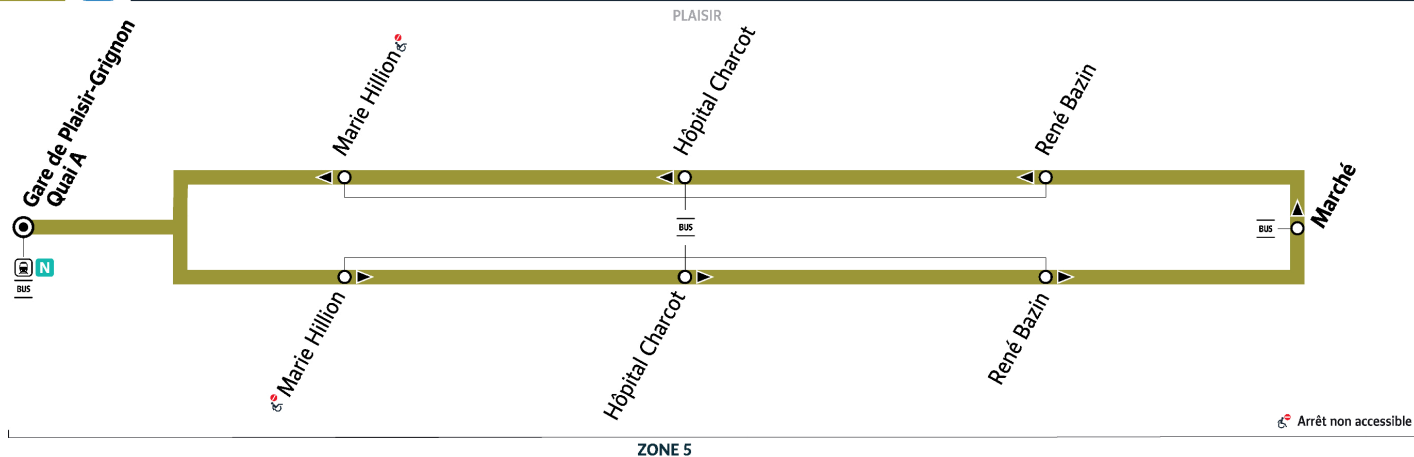

5113

Direction :

PLAISIR Gare de Plaisir Grignon

5113

Gare de PLAISIR-GRIGNON ↔ PLAISIR Marché ↔ Gare de PLAISIR-GRIGNON

Horaires valables du 14 juillet au 24 août 2025

		Dimanche													
PLAISIR	Plaisir Grignon	6:15	6:55	7:35	8:15	8:55	9:35	10:15	10:55	11:35	12:15	12:55	13:35	14:15	
	Marie Hillion	6:17	6:57	7:37	8:17	8:57	9:37	10:17	10:57	11:37	12:17	12:57	13:37	14:17	
	Hôpital Charcot	6:19	6:59	7:39	8:19	8:59	9:39	10:19	10:59	11:39	12:19	12:59	13:39	14:19	
	René Bazin	6:20	7:00	7:40	8:20	9:00	9:40	10:20	11:00	11:40	12:20	13:00	13:40	14:20	
	Marché	6:21	7:01	7:41	8:21	9:01	9:41	10:21	11:01	11:41	12:21	13:01	13:41	14:21	
	René Bazin	6:22	7:02	7:42	8:22	9:02	9:42	10:22	11:02	11:42	12:22	13:02	13:42	14:22	
	Hôpital Charcot	6:24	7:04	7:44	8:24	9:04	9:44	10:24	11:04	11:44	12:24	13:04	13:44	14:24	
	Marie Hillion	6:26	7:06	7:46	8:26	9:06	9:46	10:26	11:06	11:46	12:26	13:06	13:46	14:26	
	Plaisir Grignon	6:30	7:10	7:50	8:30	9:10	9:50	10:30	11:10	11:50	12:30	13:10	13:50	14:30	

5113

Direction :

PLAISIR Gare de Plaisir Grignon

5113

Gare de PLAISIR-GRIGNON ↔ PLAISIR Marché ↔ Gare de PLAISIR-GRIGNON

Horaires valables du 14 juillet au 24 août 2025

Dimanche

	Plaisir Grignon	14:55	15:35	16:15	16:55	17:35	18:15	18:55	19:35	20:15	20:55	21:35	22:15
PLAISIR	Marie Hillion	14:57	15:37	16:17	16:57	17:37	18:17	18:57	19:37	20:17	20:57	21:37	22:17
	Hôpital Charcot	14:59	15:39	16:19	16:59	17:39	18:19	18:59	19:39	20:19	20:59	21:39	22:19
	René Bazin	15:00	15:40	16:20	17:00	17:40	18:20	19:00	19:40	20:20	21:00	21:40	22:20
	Marché	15:01	15:41	16:21	17:01	17:41	18:21	19:01	19:41	20:21	21:01	21:41	22:21
	René Bazin	15:02	15:42	16:22	17:02	17:42	18:22	19:02	19:42	20:22	21:02	21:42	22:22
	Hôpital Charcot	15:04	15:44	16:24	17:04	17:44	18:24	19:04	19:44	20:24	21:04	21:44	22:24
	Marie Hillion	15:06	15:46	16:26	17:06	17:46	18:26	19:06	19:46	20:26	21:06	21:46	22:26
	Plaisir Grignon	15:10	15:50	16:30	17:10	17:50	18:30	19:10	19:50	20:30	21:10	21:50	22:30