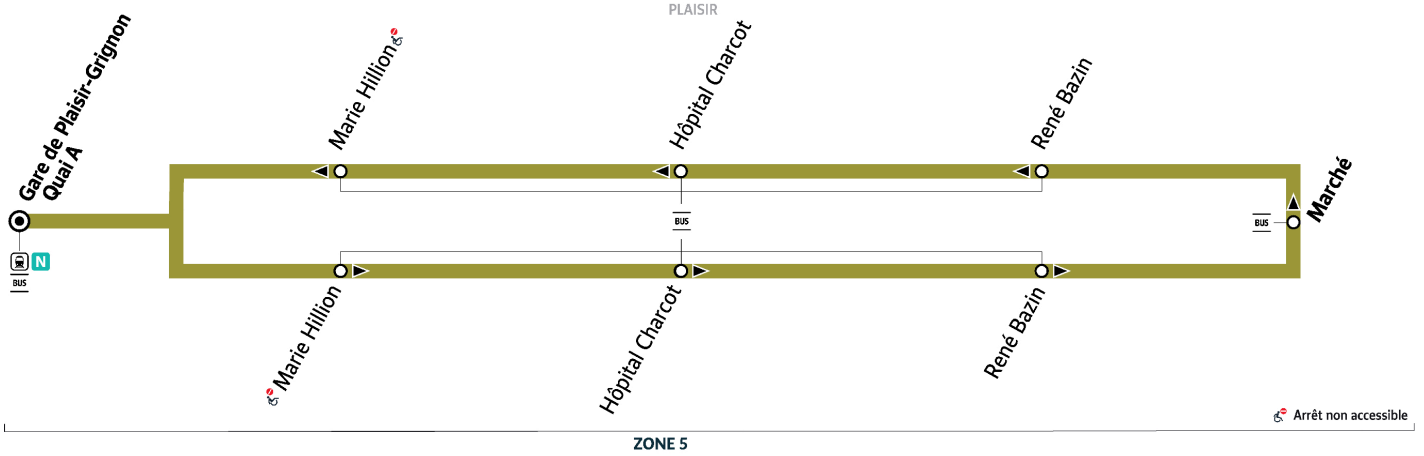

5113

Direction :

PLAISIR Gare de Plaisir Grignon

5113

Gare de PLAISIR-GRIGNON ↔ PLAISIR Marché ↔ Gare de PLAISIR-GRIGNON

Horaires valables du 14 juillet au 24 août 2025

Du lundi au vendredi

	Plaisir Grignon	14:00	14:40	15:20	16:00	16:40	17:20	18:00	18:40	19:20	20:00	20:40	21:20
PLAISIR	Marie Hillion	14:02	14:42	15:22	16:02	16:42	17:22	18:02	18:42	19:22	20:02	20:42	21:22
	Hôpital Charcot	14:04	14:44	15:24	16:04	16:44	17:24	18:04	18:44	19:24	20:04	20:44	21:24
	René Bazin	14:05	14:45	15:25	16:05	16:45	17:25	18:05	18:45	19:25	20:05	20:45	21:25
	Marché	14:06	14:46	15:26	16:06	16:46	17:26	18:06	18:46	19:26	20:06	20:46	21:26
	René Bazin	14:07	14:47	15:27	16:07	16:47	17:27	18:07	18:47	19:27	20:07	20:47	21:27
	Hôpital Charcot	14:09	14:49	15:29	16:09	16:49	17:29	18:09	18:49	19:29	20:09	20:49	21:29
	Marie Hillion	14:11	14:51	15:31	16:11	16:51	17:31	18:11	18:51	19:31	20:11	20:51	21:31
	Plaisir Grignon	14:15	14:55	15:35	16:15	16:55	17:35	18:15	18:55	19:35	20:15	20:55	21:35