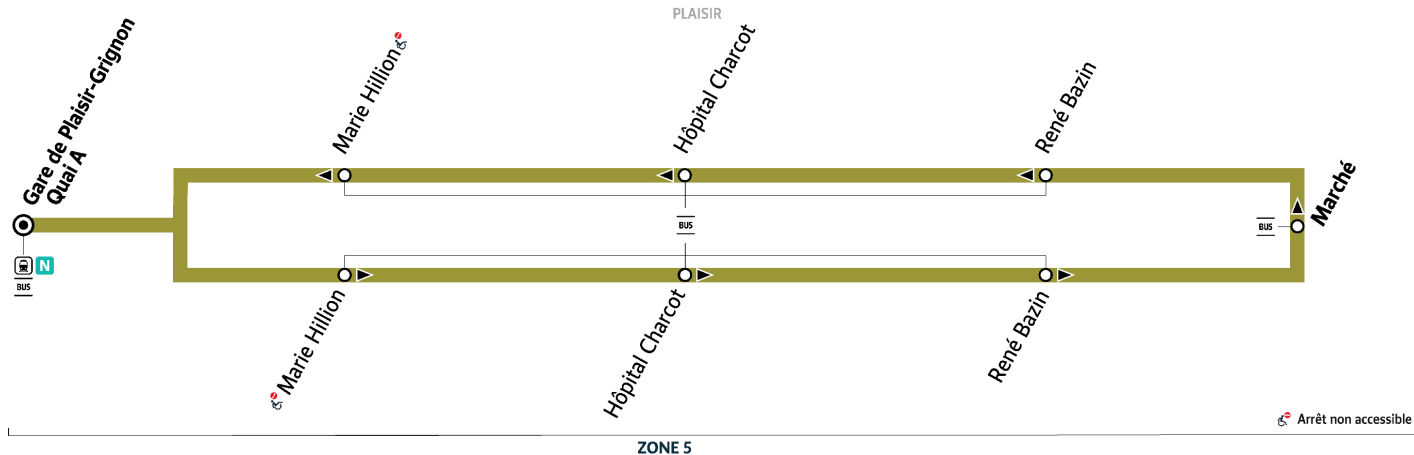

5113

Direction :

PLAISIR Gare de Plaisir Grignon

5113

Gare de PLAISIR-GRIGNON ↔ PLAISIR Marché ↔ Gare de PLAISIR-GRIGNON

Horaires valables du 14 juillet au 24 août 2025

Dimanche

	Plaisir Grignon	14:55	15:35	16:15	16:55	17:35	18:15	18:55	19:35	20:15	20:55	21:35	22:15
PLAISIR	Marie Hillion	14:57	15:37	16:17	16:57	17:37	18:17	18:57	19:37	20:17	20:57	21:37	22:17
	Hôpital Charcot	14:59	15:39	16:19	16:59	17:39	18:19	18:59	19:39	20:19	20:59	21:39	22:19
	René Bazin	15:00	15:40	16:20	17:00	17:40	18:20	19:00	19:40	20:20	21:00	21:40	22:20
	Marché	15:01	15:41	16:21	17:01	17:41	18:21	19:01	19:41	20:21	21:01	21:41	22:21
	René Bazin	15:02	15:42	16:22	17:02	17:42	18:22	19:02	19:42	20:22	21:02	21:42	22:22
	Hôpital Charcot	15:04	15:44	16:24	17:04	17:44	18:24	19:04	19:44	20:24	21:04	21:44	22:24
	Marie Hillion	15:06	15:46	16:26	17:06	17:46	18:26	19:06	19:46	20:26	21:06	21:46	22:26
	Plaisir Grignon	15:10	15:50	16:30	17:10	17:50	18:30	19:10	19:50	20:30	21:10	21:50	22:30