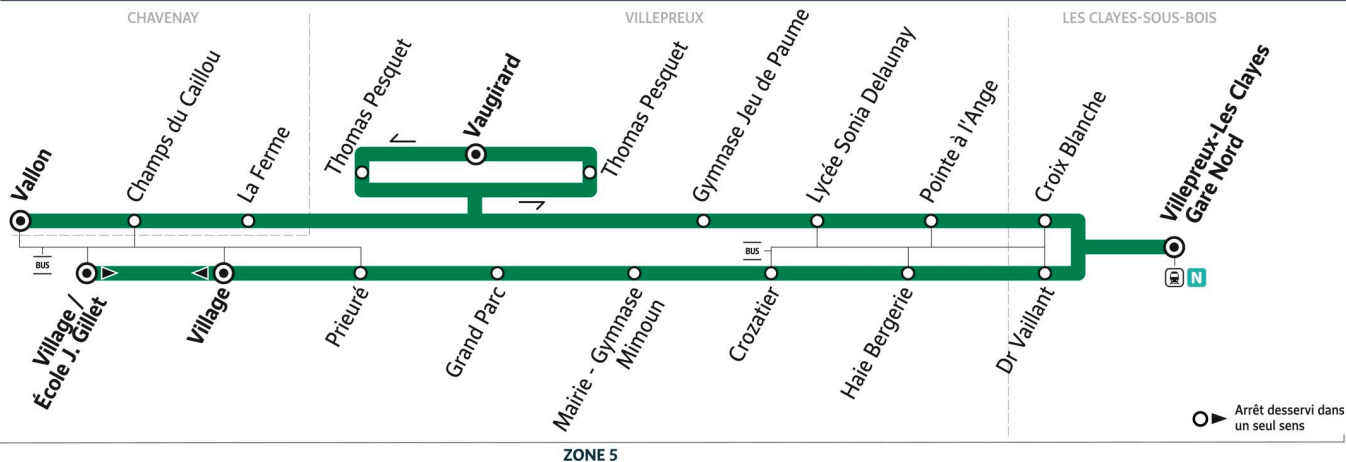

Direction :

VILLEPREUX Village

5115 CHAVENAY Vallon ← VILLEPREUX Village

Horaires valables du 14 juillet au 24 août 2025

Du lundi au vendredi

CHAVENAY	Vallon		15:08		16:38		17:38		18:38		19:38		20:38
	Champ du Caillou		15:10		16:40		17:40		18:40		19:40		20:40
	La Ferme		15:11		16:41		17:41		18:41		19:41		20:41
VILLEPREUX	Thomas Pesquet		15:20		16:50		17:50		18:50		19:50		20:50
	Vaugirard	14:21	15:21	16:21	16:51	17:21	17:51	18:21	18:51	19:21	19:51	20:21	20:51
	Thomas Pesquet	14:23	15:23	16:23	16:53	17:23	17:53	18:23	18:53	19:23	19:53	20:23	20:53
	Gymnase Jeu de Paume	14:24	15:24	16:24	16:54	17:24	17:54	18:24	18:54	19:24	19:54	20:24	20:54
	Lycée Sonia Delaunay	14:28	15:28	16:28	16:58	17:28	17:58	18:28	18:58	19:28	19:58	20:28	20:58
	Pointe à l'Ange	14:29	15:29	16:29	16:59	17:29	17:59	18:29	18:59	19:29	19:59	20:29	20:59
LES CLAYES-SOUS-BOIS	Croix Blanche	14:30	15:30	16:30	17:00	17:30	18:00	18:30	19:00	19:30	20:00	20:30	21:00
	Gare de Villepreux - Les-Clayes	14:33	15:33	16:33	17:03	17:33	18:03	18:33	19:03	19:33	20:03	20:33	21:03
	Docteur Vaillant	14:34	15:34	16:34	17:04	17:34	18:04	18:34	19:04	19:34	20:04	20:34	21:04
VILLEPREUX	Haie Bergerie	14:35	15:35	16:35	17:05	17:35	18:05	18:35	19:05	19:35	20:05	20:35	21:05
	Crozatier	14:36	15:36	16:36	17:06	17:36	18:06	18:36	19:06	19:36	20:06	20:36	21:06
	Mairie - Gymnase Mimoun	14:37	15:37	16:37	17:07	17:37	18:07	18:37	19:07	19:37	20:07	20:37	21:07
	Grand Parc	14:38	15:38	16:38	17:08	17:38	18:08	18:38	19:08	19:38	20:08	20:38	21:08
	Prieuré	14:39	15:39	16:39	17:09	17:39	18:09	18:39	19:09	19:39	20:09	20:39	21:09
	Village	14:40	15:40	16:40	17:10	17:40	18:10	18:40	19:10	19:40	20:10	20:40	21:10