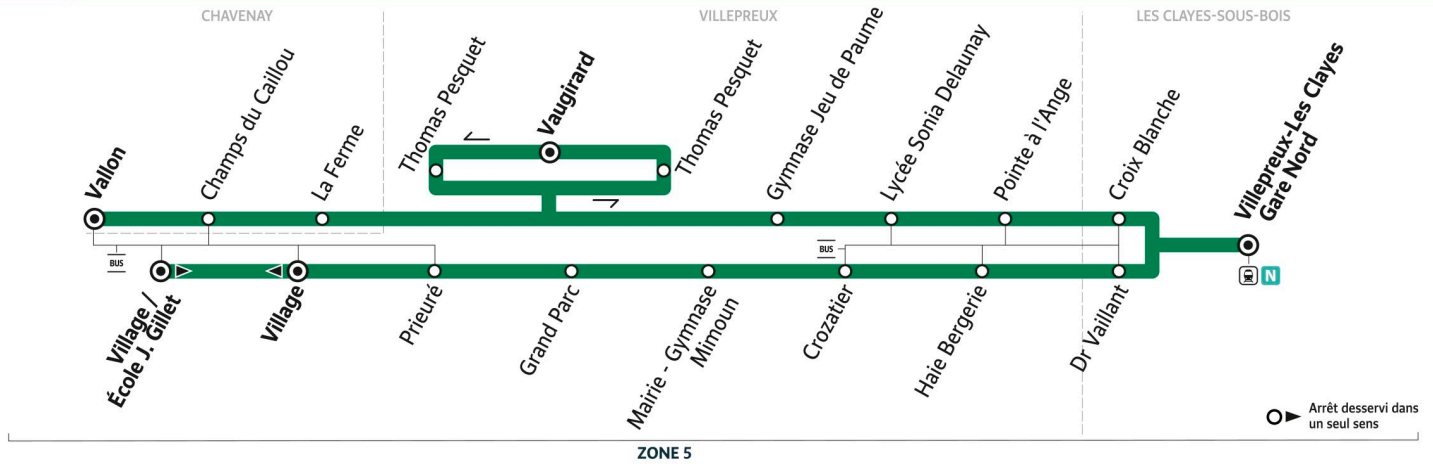

Direction :

VILLEPREUX Vaugirard

5115 CHAVENAY Vallon ← VILLEPREUX Village

Horaires valables du 14 juillet au 24 août 2025

		Samedi													
VILLEPREUX	Village - Ecole J. Gilet	7:21	8:21	9:21	10:21	11:21	12:21	13:21	14:21	15:21	16:21	17:21	18:21	19:21	20:21
	Prieuré	7:22	8:22	9:22	10:22	11:22	12:22	13:22	14:22	15:22	16:22	17:22	18:22	19:22	20:22
	Grand Parc	7:22	8:22	9:22	10:22	11:22	12:22	13:22	14:22	15:22	16:22	17:22	18:22	19:22	20:22
	Mairie - Gymnase Mimoun	7:23	8:23	9:23	10:23	11:23	12:23	13:23	14:23	15:23	16:23	17:23	18:23	19:23	20:23
	Crozatier	7:24	8:24	9:24	10:24	11:24	12:24	13:24	14:24	15:24	16:24	17:24	18:24	19:24	20:24
	Haie Bergerie	7:25	8:25	9:25	10:25	11:25	12:25	13:25	14:25	15:25	16:25	17:25	18:25	19:25	20:25
LES CLAYES-SOUS-BOIS	Docteur Vaillant	7:26	8:26	9:26	10:26	11:26	12:26	13:26	14:26	15:26	16:26	17:26	18:26	19:26	20:26
	Gare de Villepreux - Les-Clayes	7:27	8:27	9:27	10:27	11:27	12:27	13:27	14:27	15:27	16:27	17:27	18:27	19:27	20:27
	Croix Blanche	7:32	8:32	9:32	10:32	11:32	12:32	13:32	14:32	15:32	16:32	17:32	18:32	19:32	20:32
VILLEPREUX	Pointe à l'Ange	7:33	8:33	9:33	10:33	11:33	12:33	13:33	14:33	15:33	16:33	17:33	18:33	19:33	20:33
	Lycée Sonia Delaunay	7:36	8:36	9:36	10:36	11:36	12:36	13:36	14:36	15:36	16:36	17:36	18:36	19:36	20:36
	Gymnase Jeu de Paume	7:43	8:43	9:43	10:43	11:43	12:43	13:43	14:43	15:43	16:43	17:43	18:43	19:43	20:43
	Thomas Pesquet	7:44	8:44	9:44	10:44	11:44	12:44	13:44	14:44	15:44	16:44	17:44	18:44	19:44	20:44
	Vaugirard	7:45	8:46	9:45	10:46	11:45	12:46	13:45	14:46	15:45	16:46	17:45	18:46	19:45	20:46
	Thomas Pesquet	7:47		9:47		11:47		13:47		15:47		17:47		19:47	
CHAVENAY	La Ferme	7:55		9:55		11:55		13:55		15:55		17:55		19:55	
	Champ du Caillou	7:57		9:57		11:57		13:57		15:57		17:57		19:57	
	Vallon	7:59		9:59		11:59		13:59		15:59		17:59		19:59	