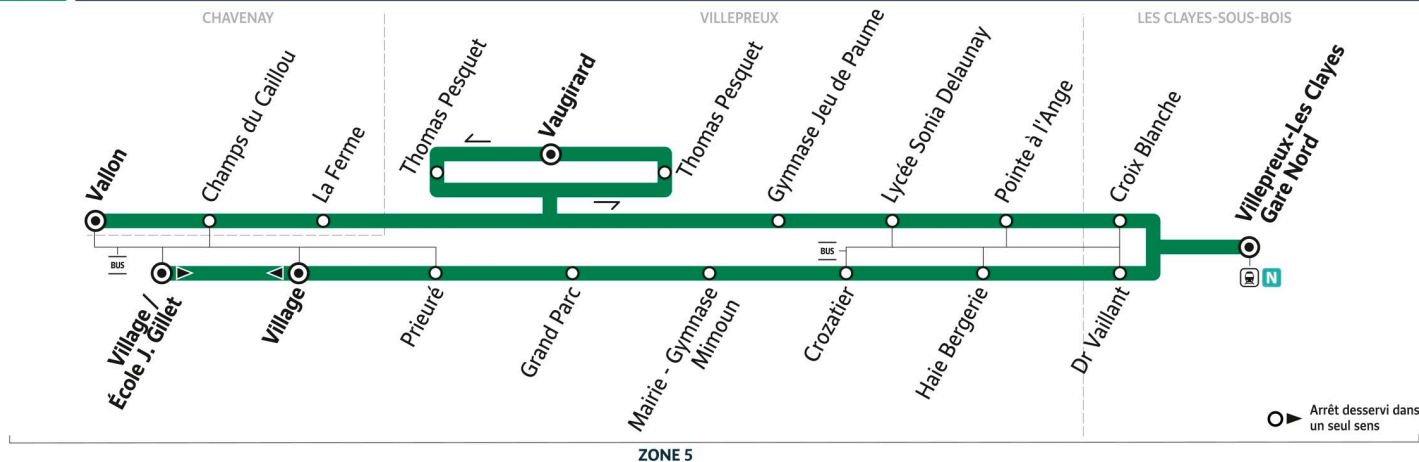

Direction :

VILLEPREUX Vaugirard

5115 CHAVENAY Vallon ← VILLEPREUX Village

Horaires valables du 14 juillet au 24 août 2025

Du lundi au vendredi

VILLEPREUX	Village - Ecole J. Gillet	14:27	15:27	16:27	16:42	17:12	17:42	18:12	18:42	19:12	19:42	20:13	20:57
	Prieuré	14:28	15:28	16:28	16:43	17:13	17:43	18:13	18:43	19:13	19:43	20:14	20:58
	Grand Parc	14:28	15:28	16:28	16:43	17:13	17:43	18:13	18:43	19:13	19:43	20:14	20:58
	Mairie - Gymnase Mimoun	14:29	15:29	16:29	16:44	17:14	17:44	18:14	18:44	19:14	19:44	20:15	20:59
	Crozatier	14:30	15:30	16:30	16:45	17:15	17:45	18:15	18:45	19:15	19:45	20:16	21:00
	Haie Bergerie	14:31	15:31	16:31	16:46	17:16	17:46	18:16	18:46	19:16	19:46	20:17	21:01
LES CLAYES-SOUS-BOIS	Docteur Vaillant	14:32	15:32	16:32	16:47	17:17	17:47	18:17	18:47	19:17	19:47	20:18	21:02
	Gare de Villepreux - Les-Clayes	14:33	15:33	16:33	16:48	17:18	17:48	18:18	18:48	19:18	19:48	20:19	21:03
	Croix Blanche	14:36	15:36	16:36	16:51	17:21	17:51	18:21	18:51	19:21	19:51	20:22	21:06
VILLEPREUX	Pointe à l'Ange	14:37	15:37	16:37	16:52	17:22	17:52	18:22	18:52	19:22	19:52	20:23	21:07
	Lycée Sonia Delaunay	14:38	15:38	16:38	16:53	17:23	17:53	18:23	18:53	19:23	19:53	20:24	21:08
	Gymnase Jeu de Paume	14:43	15:43	16:43	16:58	17:28	17:58	18:28	18:58	19:28	19:58	20:29	21:13
	Thomas Pesquet	14:44	15:44	16:44	16:59	17:29	17:59	18:29	18:59	19:29	19:59	20:30	21:14
	Vaugirard	14:46	15:45	16:46	17:01	17:30	18:01	18:30	19:01	19:30	20:01	20:31	21:16
	Thomas Pesquet		15:47			17:32		18:32		19:32		20:33	
CHAVENAY	La Ferme		15:55			17:40		18:40		19:40		20:41	
	Champ du Caillou		15:57			17:42		18:42		19:42		20:43	
	Vallon		15:59			17:44		18:44		19:44		20:45	