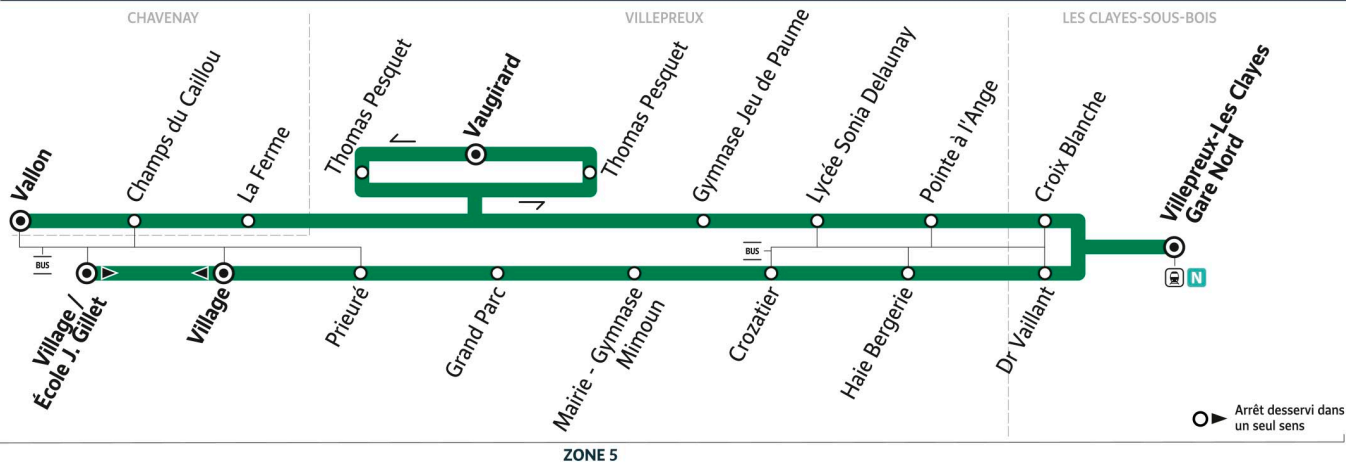

5115

Direction :

VILLEPREUX Vaugirard

5115 CHAVENAY Vallon ← VILLEPREUX Village

ZONE 5

Horaires valables du 14 juillet au 24 août 2025

Du lundi au vendredi

VILLEPREUX	Village - Ecole J. Gillet	5:36	6:21	6:51	7:21	7:51	8:21	8:51	9:19	10:21	11:21	12:27	13:27
	Prieuré	5:37	6:22	6:52	7:22	7:52	8:22	8:52	9:20	10:22	11:22	12:28	13:28
	Grand Parc	5:37	6:22	6:52	7:22	7:52	8:22	8:52	9:20	10:22	11:22	12:28	13:28
	Mairie - Gymnase Mimoun	5:38	6:23	6:53	7:23	7:53	8:23	8:53	9:21	10:23	11:23	12:29	13:29
	Crozatier	5:39	6:24	6:54	7:24	7:54	8:24	8:54	9:22	10:24	11:24	12:30	13:30
	Haie Bergerie	5:40	6:25	6:55	7:25	7:55	8:25	8:55	9:23	10:25	11:25	12:31	13:31
LES CLAYES-SOUS-BOIS	Docteur Vaillant	5:41	6:26	6:56	7:26	7:56	8:26	8:56	9:24	10:26	11:26	12:32	13:32
	Gare de Villepreux - Les-Clayes	5:42	6:27	6:57	7:27	7:57	8:27	8:57	9:25	10:27	11:27	12:33	13:33
	Croix Blanche	5:45	6:30	7:00	7:30	8:00	8:30	9:00	9:28	10:30	11:30	12:36	13:36
VILLEPREUX	Pointe à l'Ange	5:46	6:31	7:01	7:31	8:01	8:31	9:01	9:29	10:31	11:31	12:37	13:37
	Lycée Sonia Delaunay	5:47	6:32	7:02	7:32	8:02	8:32	9:02	9:30	10:32	11:32	12:38	13:38
	Gymnase Jeu de Paume	5:52	6:37	7:07	7:37	8:07	8:37	9:07	9:35	10:37	11:37	12:43	13:43
	Thomas Pesquet	5:53	6:38	7:08	7:38	8:08	8:38	9:08	9:36	10:38	11:38	12:44	13:44
	Vaugirard	5:55	6:40	7:10	7:39	8:10	8:39	9:10	9:37	10:40	11:39	12:46	13:45
	Thomas Pesquet				7:41		8:41		9:39		11:41		13:47
CHAVENAY	La Ferme				7:49		8:49		9:47		11:49		13:55
	Champ du Caillou				7:51		8:51		9:49		11:51		13:57
	Vallon				7:53		8:53		9:51		11:53		13:59