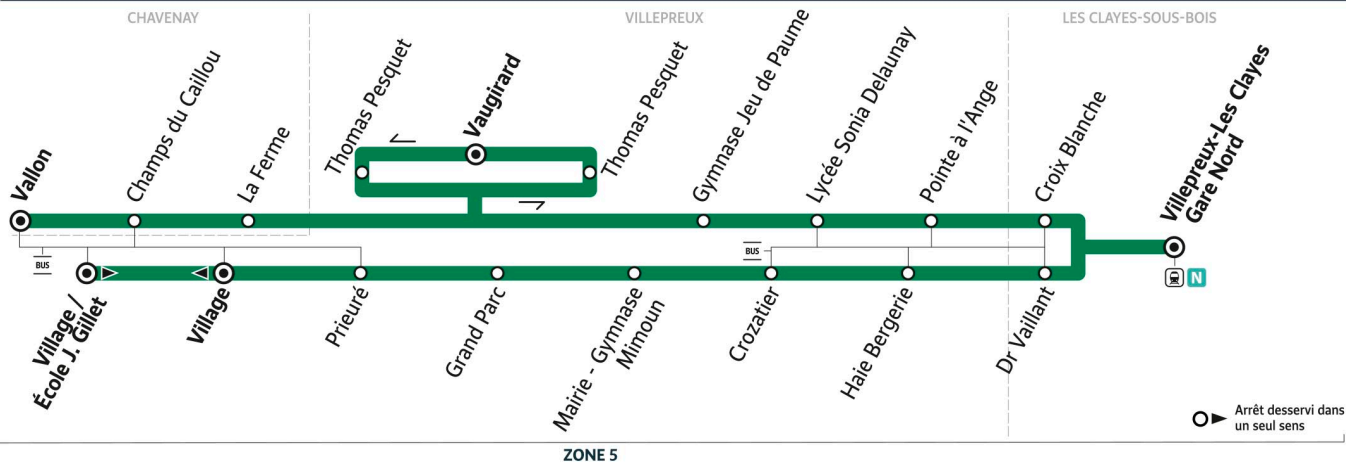

5115

Direction :

VILLEPREUX Vaugirard

5115 CHAVENAY Vallon ← VILLEPREUX Village

Horaires valables du 14 juillet au 24 août 2025

Dimanche

VILLEPREUX	Village - Ecole J. Gilet	7:21	8:21	9:21	10:21	11:21	12:21	13:21	14:21	15:21	16:21	17:21	18:21	19:21	20:21
	Prieuré	7:22	8:22	9:22	10:22	11:22	12:22	13:22	14:22	15:22	16:22	17:22	18:22	19:22	20:22
	Grand Parc	7:22	8:22	9:22	10:22	11:22	12:22	13:22	14:22	15:22	16:22	17:22	18:22	19:22	20:22
	Mairie - Gymnase Mimoun	7:23	8:23	9:23	10:23	11:23	12:23	13:23	14:23	15:23	16:23	17:23	18:23	19:23	20:23
	Crozatier	7:24	8:24	9:24	10:24	11:24	12:24	13:24	14:24	15:24	16:24	17:24	18:24	19:24	20:24
	Haie Bergerie	7:25	8:25	9:25	10:25	11:25	12:25	13:25	14:25	15:25	16:25	17:25	18:25	19:25	20:25
LES CLAYES-SOUS-BOIS	Docteur Vaillant	7:26	8:26	9:26	10:26	11:26	12:26	13:26	14:26	15:26	16:26	17:26	18:26	19:26	20:26
	Gare de Villepreux - Les-Clayes	7:34	8:34	9:34	10:34	11:34	12:34	13:34	14:34	15:34	16:34	17:34	18:34	19:34	20:34
	Croix Blanche	7:37	8:37	9:37	10:37	11:37	12:37	13:37	14:37	15:37	16:37	17:37	18:37	19:37	20:37
VILLEPREUX	Pointe à l'Ange	7:37	8:37	9:37	10:37	11:37	12:37	13:37	14:37	15:37	16:37	17:37	18:37	19:37	20:37
	Lycée Sonia Delaunay	7:39	8:39	9:39	10:39	11:39	12:39	13:39	14:39	15:39	16:39	17:39	18:39	19:39	20:39
	Gymnase Jeu de Paume	7:43	8:43	9:43	10:43	11:43	12:43	13:43	14:43	15:43	16:43	17:43	18:43	19:43	20:43
	Thomas Pesquet	7:44	8:44	9:44	10:44	11:44	12:44	13:44	14:44	15:44	16:44	17:44	18:44	19:44	20:44
	Vaugirard	7:45	8:46	9:45	10:46	11:45	12:46	13:45	14:46	15:45	16:46	17:45	18:46	19:45	20:46
	Thomas Pesquet	7:47		9:47		11:47		13:47		15:47		17:47		19:47	
CHAVENAY	La Ferme	7:55		9:55		11:55		13:55		15:55		17:55		19:55	
	Champ du Caillou	7:57		9:57		11:57		13:57		15:57		17:57		19:57	
	Vallon	7:59		9:59		11:59		13:59		15:59		17:59		19:59	

@SQ_IDFM

Francilitté Saint-Quentin-en-Yvelines

0 800 10 20 20

appel gratuit

iledefrance-mobilites.fr
Application disponible sur :

SAINT
QUENTIN
EN YVELINES
Terre d'innovations

îledeFrance
mobilités