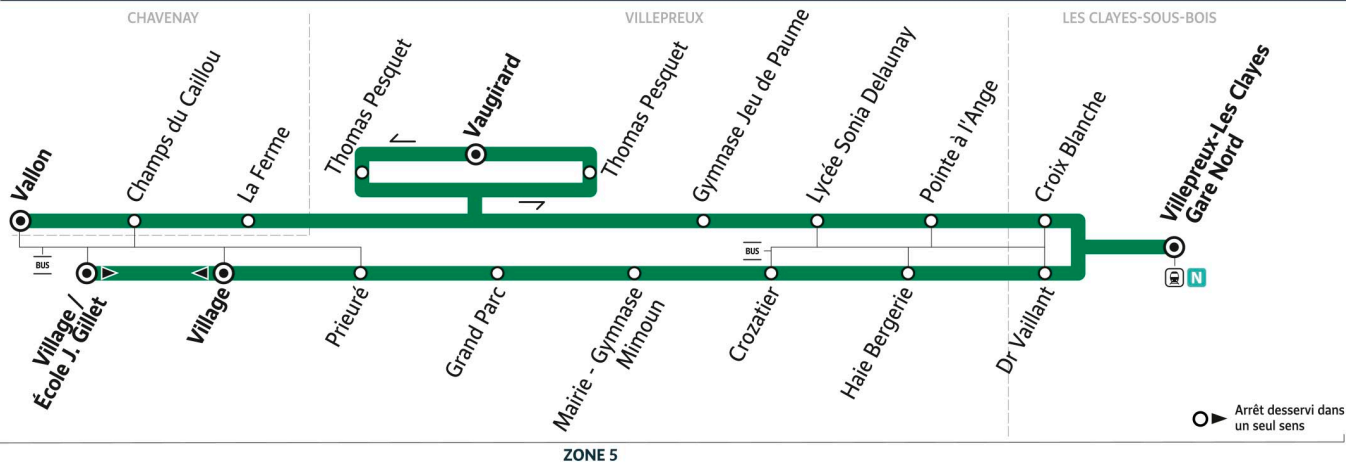

Direction :

VILLEPREUX Village

5115 CHAVENAY Vallon ← VILLEPREUX Village

Horaires valables du 14 juillet au 24 août 2025

Du lundi au vendredi

CHAVENAY	Vallon		5:47		6:47		7:47		9:02		11:02		13:08
	Champ du Caillou		5:49		6:49		7:49		9:04		11:04		13:10
	La Ferme		5:50		6:50		7:50		9:05		11:05		13:11
VILLEPREUX	Thomas Pesquet		5:59		6:59		7:59		9:14		11:14		13:20
	Vaugirard	5:30	6:00	6:30	7:00	7:30	8:00	8:30	9:15	10:15	11:15	12:21	13:21
	Thomas Pesquet	5:32	6:02	6:32	7:02	7:32	8:02	8:32	9:17	10:17	11:17	12:23	13:23
	Gymnase Jeu de Paume	5:33	6:03	6:33	7:03	7:33	8:03	8:33	9:18	10:18	11:18	12:24	13:24
	Lycée Sonia Delaunay	5:37	6:07	6:37	7:07	7:37	8:07	8:37	9:22	10:22	11:22	12:28	13:28
LES CLAYES-SOUS-BOIS	Pointe à l'Ange	5:38	6:08	6:38	7:08	7:38	8:08	8:38	9:23	10:23	11:23	12:29	13:29
	Croix Blanche	5:39	6:09	6:39	7:09	7:39	8:09	8:39	9:24	10:24	11:24	12:30	13:30
	Gare de Villepreux - Les-Clayes	5:42	6:12	6:42	7:12	7:42	8:12	8:42	9:27	10:27	11:27	12:33	13:33
VILLEPREUX	Docteur Vaillant	5:43	6:13	6:43	7:13	7:43	8:13	8:43	9:28	10:28	11:28	12:34	13:34
	Haie Bergerie	5:44	6:14	6:44	7:14	7:44	8:14	8:44	9:29	10:29	11:29	12:35	13:35
	Crozatier	5:45	6:15	6:45	7:15	7:45	8:15	8:45	9:30	10:30	11:30	12:36	13:36
	Mairie - Gymnase Mimoun	5:46	6:16	6:46	7:16	7:46	8:16	8:46	9:31	10:31	11:31	12:37	13:37
	Grand Parc	5:47	6:17	6:47	7:17	7:47	8:17	8:47	9:32	10:32	11:32	12:38	13:38
	Prieuré	5:48	6:18	6:48	7:18	7:48	8:18	8:48	9:33	10:33	11:33	12:39	13:39
Village	5:49	6:19	6:49	7:19	7:49	8:19	8:49	9:34	10:34	11:34	12:40	13:40	