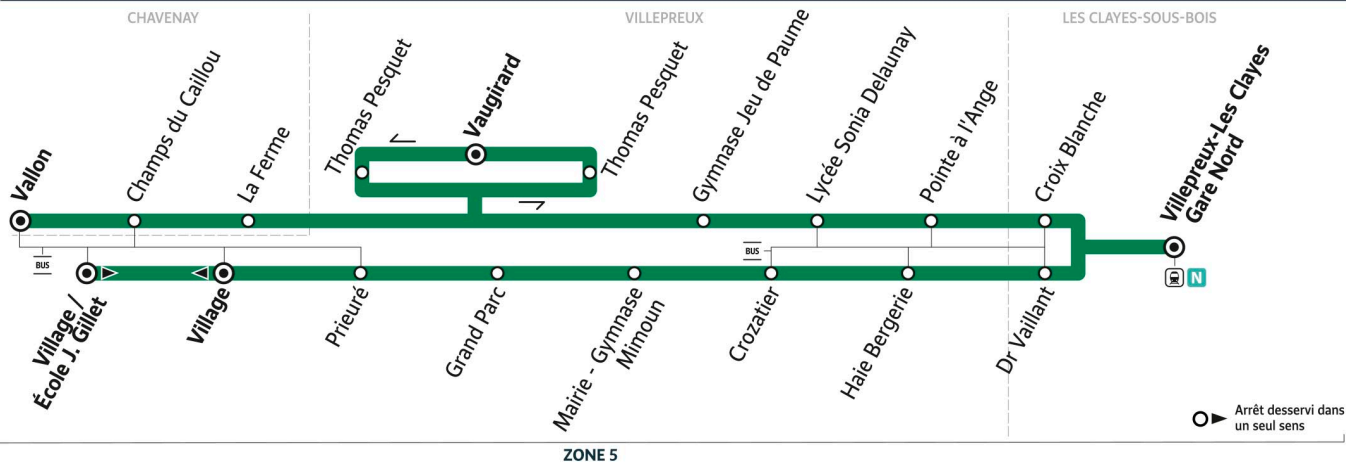

5115

Direction :

VILLEPREUX Village

5115 CHAVENAY Vallon ← VILLEPREUX Village

Horaires valables du 14 juillet au 24 août 2025

Dimanche

CHAVENAY	Vallon		8:02		10:02		12:02		14:02		16:02		18:02		20:02
	Champ du Caillou		8:04		10:04		12:04		14:04		16:04		18:04		20:04
	La Ferme		8:05		10:05		12:05		14:05		16:05		18:05		20:05
VILLEPREUX	Thomas Pesquet		8:14		10:14		12:14		14:14		16:14		18:14		20:14
	Vaugirard	7:15	8:15	9:15	10:15	11:15	12:15	13:15	14:15	15:15	16:15	17:15	18:15	19:15	20:15
	Thomas Pesquet	7:17	8:17	9:17	10:17	11:17	12:17	13:17	14:17	15:17	16:17	17:17	18:17	19:17	20:17
	Gymnase Jeu de Paume	7:18	8:18	9:18	10:18	11:18	12:18	13:18	14:18	15:18	16:18	17:18	18:18	19:18	20:18
	Lycée Sonia Delaunay	7:22	8:22	9:22	10:22	11:22	12:22	13:22	14:22	15:22	16:22	17:22	18:22	19:22	20:22
LES CLAYES-SOUS-BOIS	Pointe à l'Ange	7:23	8:23	9:23	10:23	11:23	12:23	13:23	14:23	15:23	16:23	17:23	18:23	19:23	20:23
	Croix Blanche	7:24	8:24	9:24	10:24	11:24	12:24	13:24	14:24	15:24	16:24	17:24	18:24	19:24	20:24
	Gare de Villepreux - Les-Clayes	7:34	8:34	9:34	10:34	11:34	12:34	13:34	14:34	15:34	16:34	17:34	18:34	19:34	20:34
VILLEPREUX	Docteur Vaillant	7:35	8:35	9:35	10:35	11:35	12:35	13:35	14:35	15:35	16:35	17:35	18:35	19:35	20:35
	Haie Bergerie	7:36	8:36	9:36	10:36	11:36	12:36	13:36	14:36	15:36	16:36	17:36	18:36	19:36	20:36
	Crozatier	7:37	8:37	9:37	10:37	11:37	12:37	13:37	14:37	15:37	16:37	17:37	18:37	19:37	20:37
	Mairie - Gymnase Mimoun	7:38	8:38	9:38	10:38	11:38	12:38	13:38	14:38	15:38	16:38	17:38	18:38	19:38	20:38
	Grand Parc	7:39	8:39	9:39	10:39	11:39	12:39	13:39	14:39	15:39	16:39	17:39	18:39	19:39	20:39
	Prieuré	7:39	8:39	9:39	10:39	11:39	12:39	13:39	14:39	15:39	16:39	17:39	18:39	19:39	20:39
Village	7:40	8:40	9:40	10:40	11:40	12:40	13:40	14:40	15:40	16:40	17:40	18:40	19:40	20:40	

@SQY_IDFM

Francillité Saint-Quentin-en-Yvelines

0 800 10 20 20

appel gratuit

iledefrance-mobilites.fr
Application disponible sur :

**SAINT
QUENTIN
EN YVELINES**
Terre d'innovations

île de France
mobilités