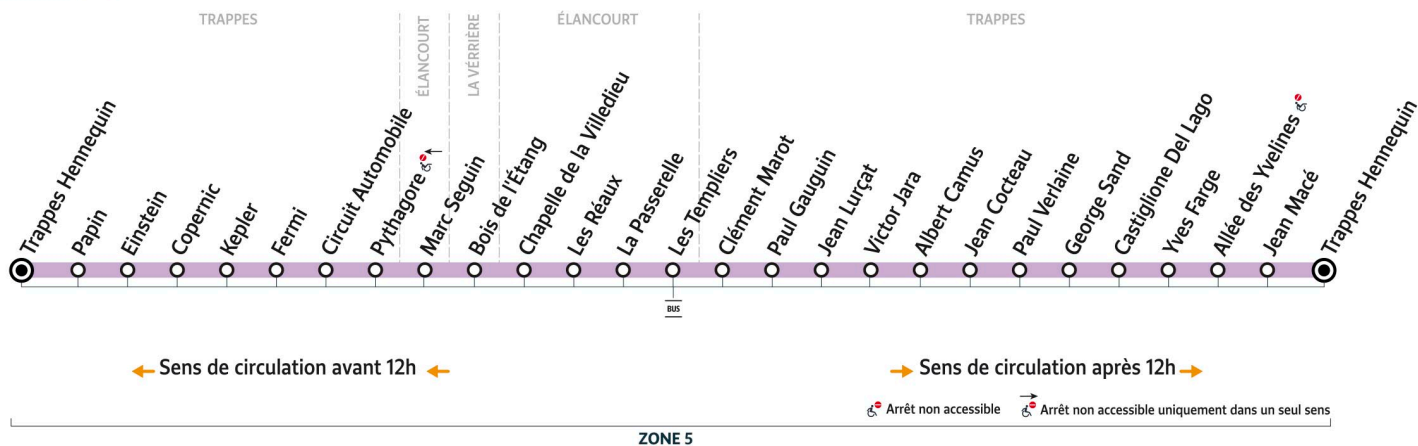

5131

Direction :

Hennequin via Z.A de Trappes Elancourt

5131 **TRAPPES Hennequin - CIRCUIT URBAIN**

Horaires valables du 14 juillet au 24 août 2025

Du lundi au vendredi

TRAPPES	Hennequin	12:30	13:10	15:10	15:50	16:30	17:10	17:50	18:30	19:08	20:16	20:50	21:25	22:00
	Papin	12:31	13:11	15:11	15:51	16:31	17:11	17:51	18:31	19:09	20:17	20:51	21:26	22:01
	Einstein	12:32	13:12	15:12	15:52	16:32	17:12	17:52	18:32	19:10	20:18	20:52	21:27	22:02
	Copernic	12:33	13:13	15:13	15:53	16:33	17:13	17:53	18:33	19:11	20:19	20:53	21:28	22:03
	Kepler	12:34	13:14	15:14	15:54	16:34	17:14	17:54	18:34	19:12	20:20	20:54	21:29	22:04
	Fermi	12:35	13:15	15:15	15:55	16:35	17:15	17:55	18:35	19:13	20:21	20:55	21:30	22:05
	Circuit Automobile	12:37	13:17	15:17	15:57	16:37	17:17	17:57	18:37	19:15	20:23	20:57	21:32	22:07
	Pythagore	12:38	13:18	15:18	15:58	16:38	17:18	17:58	18:38	19:16	20:24	20:58	21:33	22:08
ÉLANCOURT	Marc Seguin	12:41	13:21	15:21	16:01	16:41	17:21	18:01	18:41	19:19	20:27	21:01	21:36	22:11
	Bois de l'Étang	12:42	13:22	15:22	16:02	16:42	17:22	18:02	18:42	19:20	20:28	21:02	21:37	22:12
	Chapelle de la Villedieu	12:44	13:24	15:24	16:04	16:44	17:24	18:04	18:44	19:22	20:30	21:04	21:39	22:14
	Les Réaux	12:45	13:25	15:25	16:05	16:45	17:25	18:05	18:45	19:23	20:31	21:05	21:40	22:15
	La Passerelle	12:46	13:26	15:26	16:06	16:46	17:26	18:06	18:46	19:24	20:32	21:06	21:41	22:16
	Les Templiers	12:47	13:27	15:27	16:07	16:47	17:27	18:07	18:47	19:25	20:33	21:07	21:42	22:17
TRAPPES	Clément Marot	12:49	13:29	15:29	16:09	16:49	17:29	18:09	18:49	19:27	20:35	21:09	21:44	22:19
	Paul Gauguin	12:50	13:30	15:30	16:10	16:50	17:30	18:10	18:50	19:28	20:36	21:10	21:45	22:20
	Jean Lurçat	12:50	13:30	15:30	16:10	16:50	17:30	18:10	18:50	19:28	20:36	21:10	21:45	22:20
	Victor Jara	12:51	13:31	15:31	16:11	16:51	17:31	18:11	18:51	19:29	20:37	21:11	21:46	22:21
	Albert Camus	12:52	13:32	15:32	16:12	16:52	17:32	18:12	18:52	19:30	20:38	21:12	21:47	22:22
	Jean Cocteau	12:52	13:32	15:32	16:12	16:52	17:32	18:12	18:52	19:30	20:38	21:12	21:47	22:22
	Paul Verlaine	12:53	13:33	15:33	16:13	16:53	17:33	18:13	18:53	19:31	20:39	21:13	21:48	22:23
	George Sand	12:55	13:35	15:35	16:15	16:55	17:35	18:15	18:55	19:33	20:41	21:15	21:50	22:25
	Castiglione Del Lago	12:56	13:36	15:36	16:16	16:56	17:36	18:16	18:56	19:34	20:42	21:16	21:51	22:26
	Yves Farge	12:58	13:38	15:38	16:18	16:58	17:38	18:18	18:57	19:35	20:43	21:17	21:52	22:27
	Allée des Yvelines	12:59	13:39	15:39	16:19	16:59	17:39	18:19	18:59	19:37	20:45	21:19	21:54	22:29
	Jean Macé	13:00	13:40	15:40	16:20	17:00	17:40	18:20	18:59	19:37	20:45	21:19	21:54	22:29
	Hennequin	13:02	13:42	15:42	16:22	17:02	17:42	18:22	19:01	19:39	20:47	21:21	21:56	22:31