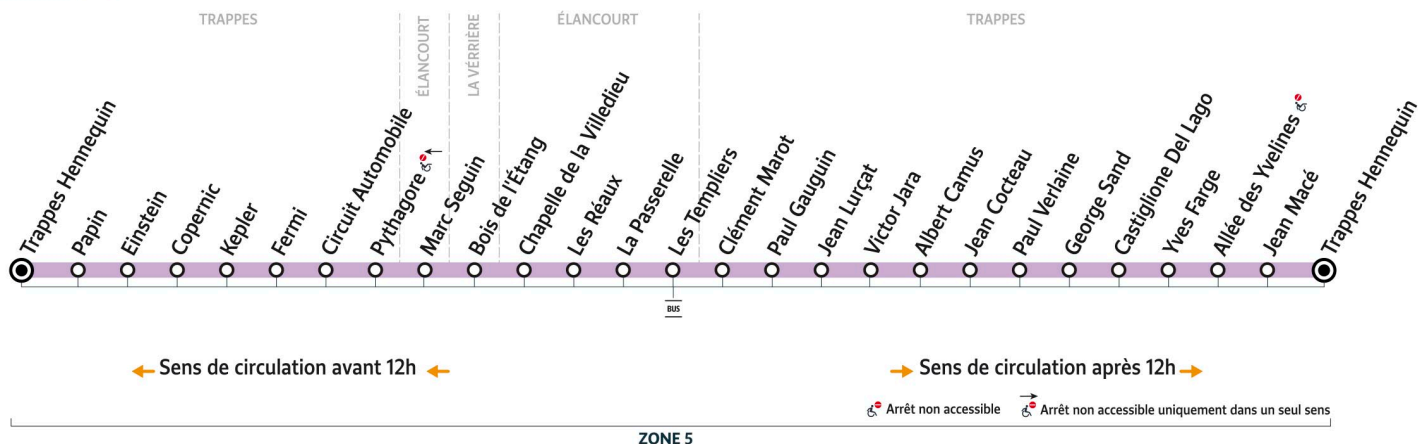

5131

Direction :

Hennequin via Jean Lurçat

5131 TRAPPES Hennequin - CIRCUIT URBAIN

Horaires valables du 14 juillet au 24 août 2025

Du lundi au vendredi

TRAPPES	Hennequin	4:20	5:10	5:43	6:16	6:50	7:27	8:06
	Jean Macé	4:22	5:12	5:45	6:18	6:52	7:29	8:08
	Allée des Yvelines	4:23	5:13	5:46	6:19	6:53	7:30	8:09
	Yves Farge	4:24	5:14	5:47	6:20	6:54	7:32	8:11
	Castiglione Del Lago	4:26	5:16	5:49	6:22	6:56	7:33	8:12
	George Sand	4:26	5:16	5:49	6:22	6:56	7:34	8:13
	Paul Verlaine	4:28	5:18	5:51	6:24	6:58	7:36	8:15
	Jean Cocteau	4:29	5:19	5:52	6:25	6:59	7:37	8:16
	Albert Camus	4:30	5:20	5:53	6:26	7:00	7:38	8:17
	Victor Jara	4:30	5:20	5:53	6:26	7:00	7:38	8:18
	Jean Lurçat	4:31	5:21	5:54	6:27	7:01	7:39	8:19
	Paul Gauguin	4:32	5:22	5:55	6:28	7:02	7:40	8:20
	Clément Marot	4:33	5:23	5:56	6:29	7:03	7:41	8:21
	ÉLANCOURT	Les Templiers	4:34	5:24	5:57	6:30	7:04	7:43
La Passerelle		4:35	5:25	5:58	6:31	7:05	7:44	8:24
Les Réaux		4:36	5:26	5:59	6:32	7:06	7:45	8:25
Chapelle de la Villedieu		4:37	5:27	6:00	6:33	7:07	7:46	8:26
LA VERRIÈRE	Bois de l'Étang	4:39	5:29	6:02	6:35	7:09	7:48	8:28
ÉLANCOURT	Marc Seguin	4:40	5:30	6:03	6:36	7:10	7:50	8:30
TRAPPES	Pythagore	4:42	5:32	6:05	6:38	7:12	7:52	8:32
	Circuit Automobile	4:43	5:33	6:06	6:39	7:13	7:53	8:33
	Fermi	4:45	5:35	6:08	6:41	7:15	7:55	8:35
	Kepler	4:46	5:36	6:09	6:42	7:16	7:56	8:36
	Copernic	4:47	5:37	6:10	6:43	7:17	7:57	8:37
	Einstein	4:48	5:38	6:11	6:44	7:18	7:58	8:38
	Papin	4:49	5:39	6:12	6:45	7:19	7:59	8:39
	Hennequin	4:50	5:40	6:13	6:46	7:20	8:00	8:40