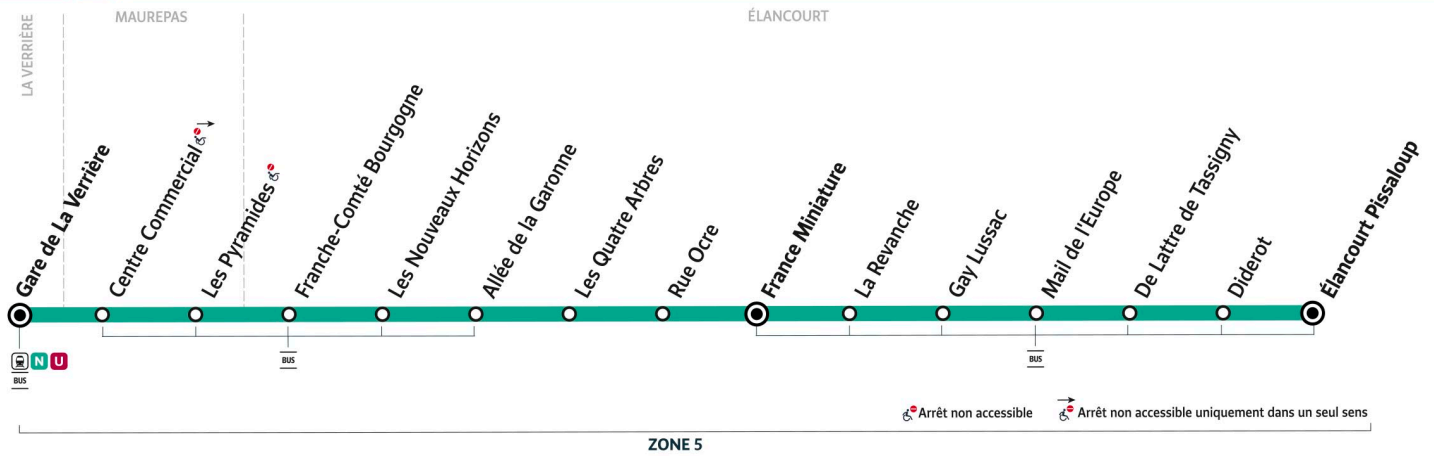

Direction :

Elancourt Pissaloup

5120 Gare de LA VERRIÈRE ← ÉLANCOURT Pissaloup

Horaires valables du 14 juillet au 24 août 2025

Samedi

LA VERRIÈRE	Gare de La Verrière - Quai D	7:32	8:32	9:02	9:32	10:02	10:32	11:02	11:32	12:02	12:32	13:02	13:32	14:02	14:32
MAUREPAS	Centre Commercial	7:34	8:34	9:04	9:34	10:04	10:34	11:04	11:34	12:04	12:34	13:04	13:34	14:04	14:34
	Les Pyramides	7:35	8:35	9:05	9:35	10:05	10:35	11:05	11:35	12:05	12:35	13:05	13:35	14:05	14:35
ÉLANCOURT	Franche-Comté Bourgogne	7:36	8:36	9:06	9:36	10:06	10:36	11:06	11:36	12:06	12:36	13:06	13:36	14:06	14:36
	Les Nouveaux Horizons	7:37	8:37	9:07	9:37	10:07	10:37	11:07	11:37	12:07	12:37	13:07	13:37	14:07	14:37
	Allée de la Garonne	7:39	8:39	9:09	9:39	10:09	10:39	11:09	11:39	12:09	12:39	13:09	13:39	14:09	14:39
	Les Quatre Arbres	7:40	8:40	9:10	9:40	10:10	10:40	11:10	11:40	12:10	12:40	13:10	13:40	14:10	14:40
	Rue Ocre	7:40	8:40	9:10	9:40	10:10	10:40	11:10	11:40	12:10	12:40	13:10	13:40	14:10	14:40
	France Miniature	7:41	8:41	9:11	9:41	10:11	10:41	11:11	11:41	12:11	12:41	13:11	13:41	14:11	14:41
	La Revanche	7:45	8:45	9:15	9:45	10:15	10:45	11:15	11:45	12:15	12:45	13:15	13:45	14:15	14:45
	Gay-Lussac	7:45	8:45	9:15	9:45	10:15	10:45	11:15	11:45	12:15	12:45	13:15	13:45	14:15	14:45
	Mail de l'Europe	7:45	8:45	9:15	9:45	10:15	10:45	11:15	11:45	12:15	12:45	13:15	13:45	14:15	14:45
	De Lattre de Tassigny	7:47	8:47	9:17	9:47	10:17	10:47	11:17	11:47	12:17	12:47	13:17	13:47	14:17	14:47
	Diderot	7:49	8:49	9:19	9:49	10:19	10:49	11:19	11:49	12:19	12:49	13:19	13:49	14:19	14:49
	Pissaloup	7:50	8:50	9:20	9:50	10:20	10:50	11:20	11:50	12:20	12:50	13:20	13:50	14:20	14:50