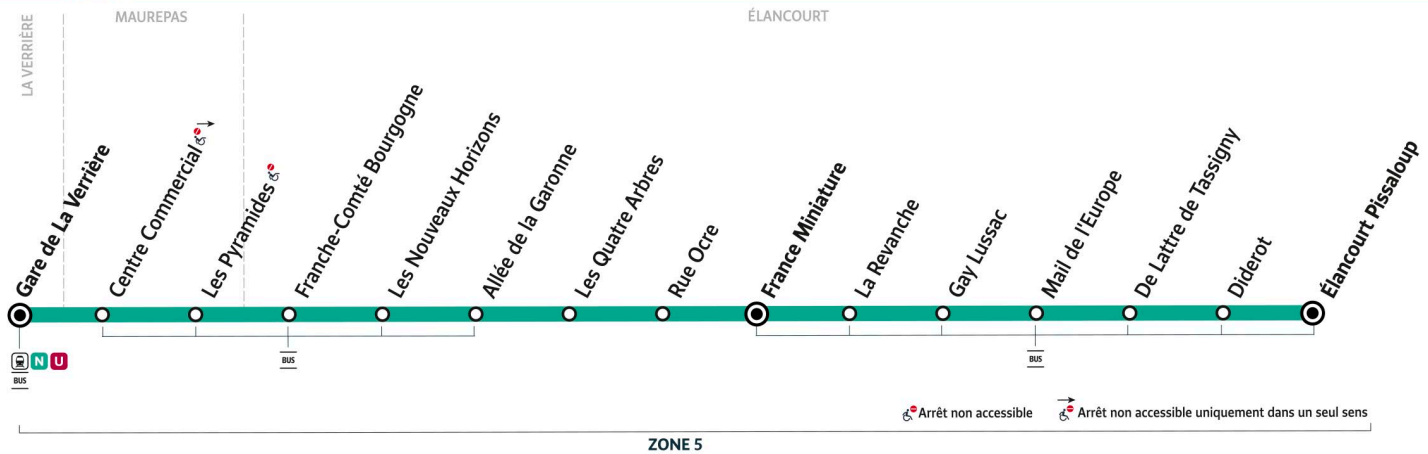

5120

Direction :

Gare de La Verrière

5120 Gare de LA VERRIÈRE ← ÉLANCOURT Pissaloup

Horaires valables du 14 juillet au 24 août 2025

		Dimanche													
ÉLANCOURT	Pissaloup	7:56	8:56	9:56	10:56	11:56	12:56	13:56	14:56	15:56	16:56	17:56	18:56	19:56	
	Diderot	7:57	8:57	9:57	10:57	11:57	12:57	13:57	14:57	15:57	16:57	17:57	18:57	19:57	
	De Lattre de Tassigny	7:58	8:58	9:58	10:58	11:58	12:58	13:58	14:58	15:58	16:58	17:58	18:58	19:58	
	Mail de l'Europe	7:59	8:59	9:59	10:59	11:59	12:59	13:59	14:59	15:59	16:59	17:59	18:59	19:59	
	Gay-Lussac	8:00	9:00	10:00	11:00	12:00	13:00	14:00	15:00	16:00	17:00	18:00	19:00	20:00	
	La Revanche	8:01	9:01	10:01	11:01	12:01	13:01	14:01	15:01	16:01	17:01	18:01	19:01	20:01	
	France Miniature	8:05	9:05	10:05	11:05	12:05	13:05	14:05	15:05	16:05	17:05	18:05	19:05	20:05	
	Rue Ocre	8:06	9:06	10:06	11:06	12:06	13:06	14:06	15:06	16:06	17:06	18:06	19:06	20:06	
	Les Quatre Arbres	8:07	9:07	10:07	11:07	12:07	13:07	14:07	15:07	16:07	17:07	18:07	19:07	20:07	
	Allée de la Garonne	8:08	9:08	10:08	11:08	12:08	13:08	14:08	15:08	16:08	17:08	18:08	19:08	20:08	
Les Nouveaux Horizons	8:09	9:09	10:09	11:09	12:09	13:09	14:09	15:09	16:09	17:09	18:09	19:09	20:09		
Franche-Comté Bourgogne	8:09	9:09	10:09	11:09	12:09	13:09	14:09	15:09	16:09	17:09	18:09	19:09	20:09		
MAUREPAS	Les Pyramides	8:10	9:10	10:10	11:10	12:10	13:10	14:10	15:10	16:10	17:10	18:10	19:10	20:10	
	Centre Commercial	8:11	9:11	10:11	11:11	12:11	13:11	14:11	15:11	16:11	17:11	18:11	19:11	20:11	
LA VERRIÈRE	Gare de La Verrière - dépose	8:15	9:15	10:15	11:15	12:15	13:15	14:15	15:15	16:15	17:15	18:15	19:15	20:15