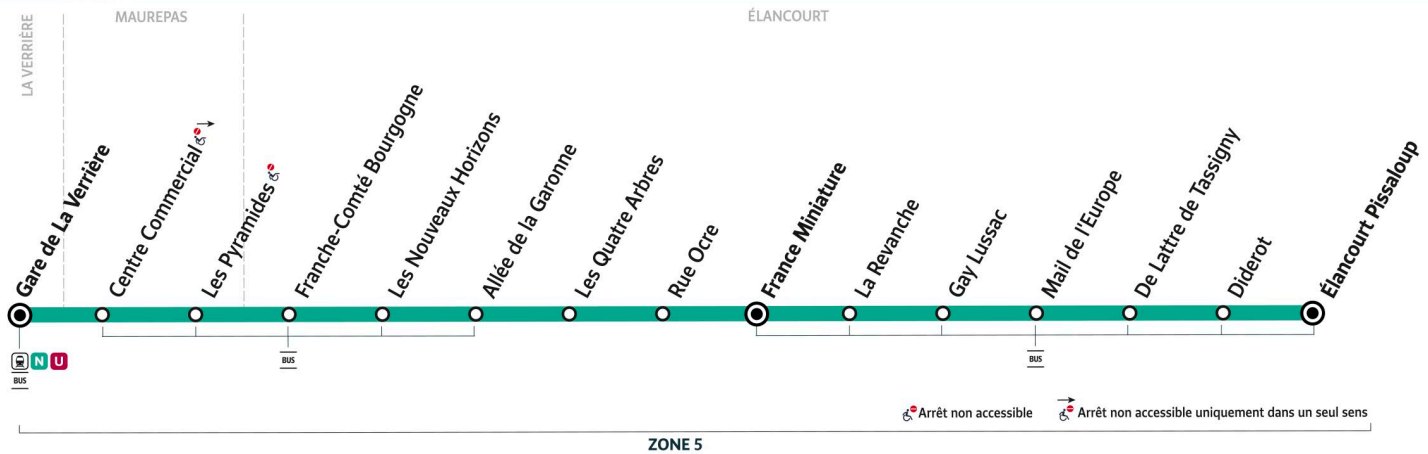

Direction :

Elancourt Pissaloup

5120 Gare de LA VERRIÈRE ← ÉLANCOURT Pissaloup

Horaires valables du 14 juillet au 24 août 2025

Du lundi au vendredi

		10:32	11:02	11:32	12:11	12:32	13:02	13:32	14:02	14:32	15:02	15:32	16:02	16:32	17:02
LA VERRIÈRE	Gare de La Verrière - Quai D														
MAUREPAS	Centre Commercial	10:34	11:04	11:34	12:13	12:34	13:04	13:34	14:04	14:34	15:04	15:34	16:04	16:34	17:04
	Les Pyramides	10:35	11:05	11:35	12:14	12:35	13:05	13:35	14:05	14:35	15:05	15:35	16:05	16:35	17:05
ÉLANCOURT	Franche-Comté Bourgogne	10:36	11:06	11:36	12:15	12:36	13:06	13:36	14:06	14:36	15:06	15:36	16:06	16:36	17:06
	Les Nouveaux Horizons	10:37	11:07	11:37	12:16	12:37	13:07	13:37	14:07	14:37	15:07	15:37	16:07	16:37	17:07
	Allée de la Garonne	10:38	11:08	11:38	12:17	12:38	13:08	13:38	14:08	14:38	15:08	15:38	16:08	16:38	17:08
	Les Quatre Arbres	10:39	11:09	11:39	12:18	12:39	13:09	13:39	14:09	14:39	15:09	15:39	16:09	16:39	17:09
	Rue Ocre	10:39	11:09	11:39	12:18	12:39	13:09	13:39	14:09	14:39	15:09	15:39	16:09	16:39	17:09
	France Miniature	10:40	11:10	11:40	12:19	12:40	13:10	13:40	14:10	14:40	15:10	15:40	16:10	16:40	17:10
	La Revanche	10:46	11:16	11:46	12:25	12:46	13:16	13:46	14:16	14:46	15:16	15:46	16:16	16:46	17:16
	Gay-Lussac	10:47	11:17	11:47	12:26	12:47	13:17	13:47	14:17	14:47	15:17	15:47	16:17	16:47	17:17
	Mail de l'Europe	10:47	11:17	11:47	12:26	12:47	13:17	13:47	14:17	14:47	15:17	15:47	16:17	16:47	17:17
	De Lattre de Tassigny	10:48	11:18	11:48	12:27	12:48	13:18	13:48	14:18	14:48	15:18	15:48	16:18	16:48	17:18
	Diderot	10:49	11:19	11:49	12:28	12:49	13:19	13:49	14:19	14:49	15:19	15:49	16:19	16:49	17:19
Pissaloup	10:50	11:20	11:50	12:29	12:50	13:20	13:50	14:20	14:50	15:20	15:50	16:20	16:50	17:20	