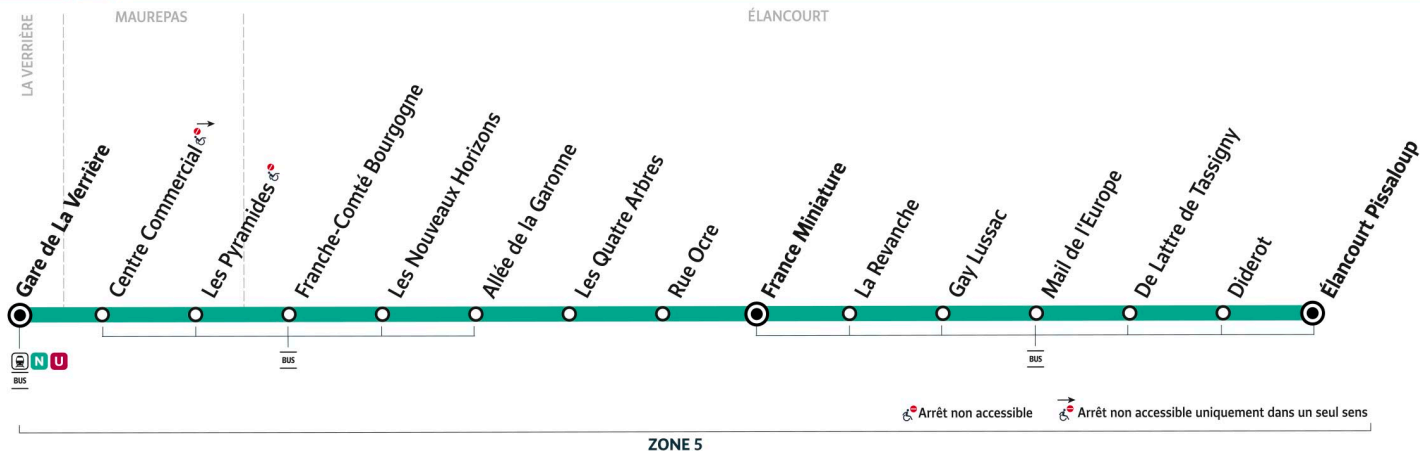

5120

Direction :

Gare de La Verrière

5120 Gare de LA VERRIÈRE ← ÉLANCOURT Pissaloup

Horaires valables du 14 juillet au 24 août 2025

Du lundi au vendredi

ÉLANCOURT	Pissaloup	16:49	17:08	17:24	17:39	17:54	18:09	18:25	18:40	18:55	19:26	20:27	21:27	22:27
	Diderot	16:50	17:09	17:25	17:40	17:55	18:10	18:26	18:41	18:56	19:27	20:28	21:28	22:28
	De Lattre de Tassigny	16:51	17:10	17:26	17:41	17:56	18:11	18:27	18:42	18:57	19:28	20:29	21:29	22:29
	Mail de l'Europe	16:53	17:12	17:28	17:43	17:58	18:13	18:29	18:44	18:59	19:30	20:30	21:30	22:30
	Gay-Lussac	16:54	17:13	17:29	17:44	17:59	18:14	18:30	18:45	19:00	19:31	20:31	21:31	22:31
	La Revanche	16:54	17:13	17:29	17:44	17:59	18:14	18:30	18:45	19:00	19:31	20:31	21:31	22:31
	France Miniature	16:59	17:18	17:34	17:49	18:04	18:19	18:35	18:50	19:05	19:36	20:36	21:36	22:36
	Rue Ocre	17:00	17:19	17:35	17:50	18:05	18:20	18:36	18:51	19:06	19:37	20:37	21:37	22:37
	Les Quatre Arbres	17:00	17:19	17:35	17:50	18:05	18:20	18:36	18:51	19:06	19:37	20:37	21:37	22:37
	Allée de la Garonne	17:01	17:20	17:36	17:51	18:06	18:21	18:37	18:52	19:07	19:38	20:38	21:38	22:38
Les Nouveaux Horizons	17:02	17:21	17:37	17:52	18:07	18:22	18:38	18:53	19:08	19:39	20:39	21:39	22:39	
Franche-Comté Bourgogne	17:02	17:21	17:37	17:52	18:07	18:22	18:38	18:53	19:08	19:39	20:39	21:39	22:39	
MAUREPAS	Les Pyramides	17:03	17:22	17:38	17:53	18:08	18:23	18:39	18:54	19:09	19:40	20:40	21:40	22:40
	Centre Commercial	17:04	17:23	17:39	17:54	18:09	18:24	18:40	18:55	19:10	19:41	20:41	21:41	22:41
LA VERRIÈRE	Gare de La Verrière - dépose	17:09	17:28	17:44	17:59	18:14	18:29	18:44	18:59	19:14	19:45	20:45	21:45	22:45

@SQ_IDFM

Francilitté Saint-Quentin-en-Yvelines

0 800 10 20 20

appel gratuit

iledefrance-mobilites.fr
Application disponible sur :

**SAINT
QUENTIN
EN YVELINES**
Terre d'innovations

île de France
mobilités