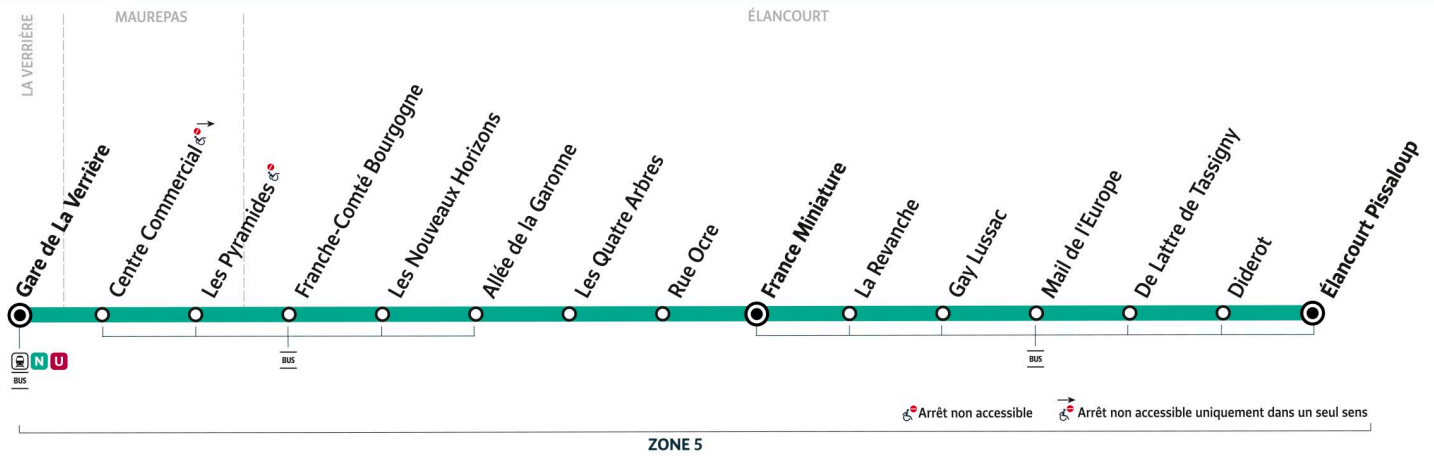

Direction :

Élancourt Pissaloup

5120 Gare de LA VERRIÈRE ← ÉLANCOURT Pissaloup

Horaires valables du 14 juillet au 24 août 2025

Samedi

		15:02	15:32	16:02	16:32	17:02	17:32	18:02	18:32	19:02	19:32	20:02	21:02	22:02	23:02
LA VERRIÈRE	Gare de La Verrière - Quai D	15:02	15:32	16:02	16:32	17:02	17:32	18:02	18:32	19:02	19:32	20:02	21:02	22:02	23:02
MAUREPAS	Centre Commercial	15:04	15:34	16:04	16:34	17:04	17:34	18:04	18:34	19:04	19:33	20:03	21:03	22:03	23:03
	Les Pyramides	15:05	15:35	16:05	16:35	17:05	17:35	18:05	18:35	19:05	19:34	20:04	21:04	22:04	23:04
ÉLANCOURT	Franche-Comté Bourgogne	15:06	15:36	16:06	16:36	17:06	17:36	18:06	18:36	19:06	19:35	20:05	21:05	22:05	23:05
	Les Nouveaux Horizons	15:07	15:37	16:07	16:37	17:07	17:37	18:07	18:37	19:07	19:36	20:06	21:06	22:06	23:06
	Allée de la Garonne	15:09	15:39	16:09	16:39	17:09	17:39	18:09	18:39	19:09	19:38	20:08	21:08	22:08	23:08
	Les Quatre Arbres	15:10	15:40	16:10	16:40	17:10	17:40	18:10	18:40	19:10	19:39	20:09	21:09	22:09	23:09
	Rue Ocre	15:10	15:40	16:10	16:40	17:10	17:40	18:10	18:40	19:10	19:39	20:09	21:09	22:09	23:09
	France Miniature	15:11	15:41	16:11	16:41	17:11	17:41	18:11	18:41	19:11	19:40	20:10	21:10	22:10	23:10
	La Revanche	15:15	15:45	16:15	16:45	17:15	17:45	18:15	18:45	19:15	19:44	20:14	21:14	22:14	23:14
	Gay-Lussac	15:15	15:45	16:15	16:45	17:15	17:45	18:15	18:45	19:15	19:44	20:14	21:14	22:14	23:14
	Mail de l'Europe	15:15	15:45	16:15	16:45	17:15	17:45	18:15	18:45	19:15	19:44	20:14	21:14	22:14	23:14
	De Lattre de Tassigny	15:17	15:47	16:17	16:47	17:17	17:47	18:17	18:47	19:17	19:46	20:16	21:16	22:16	23:16
	Diderot	15:19	15:49	16:19	16:49	17:19	17:49	18:19	18:49	19:19	19:48	20:18	21:18	22:18	23:18
	Pissaloup	15:20	15:50	16:20	16:50	17:20	17:50	18:20	18:50	19:20	19:49	20:19	21:19	22:19	23:19