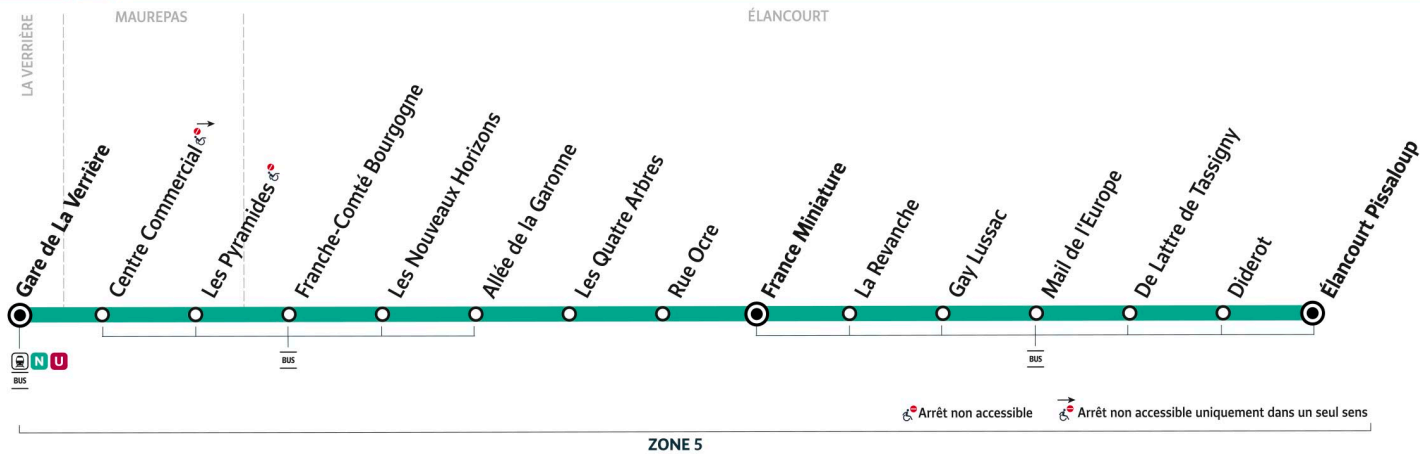

Direction :

Gare de La Verrière

5120 Gare de LA VERRIÈRE ← ÉLANCOURT Pissaloup

Horaires valables du 14 juillet au 24 août 2025

Du lundi au vendredi

		10:26	10:56	11:26	11:56	12:26	12:56	13:26	13:56	14:26	14:56	15:26	15:56	16:26	
ÉLANCOURT	Pissaloup	10:26	10:56	11:26	11:56	12:26	12:56	13:26	13:56	14:26	14:56	15:26	15:56	16:26	
	Diderot	10:27	10:57	11:27	11:57	12:27	12:57	13:27	13:57	14:27	14:57	15:27	15:57	16:27	
	De Lattre de Tassigny	10:28	10:58	11:28	11:58	12:28	12:58	13:28	13:58	14:28	14:58	15:28	15:58	16:28	
	Mail de l'Europe	10:29	10:59	11:29	11:59	12:29	12:59	13:29	13:59	14:29	14:59	15:29	15:59	16:29	
	Gay-Lussac	10:30	11:00	11:30	12:00	12:30	13:00	13:30	14:00	14:30	15:00	15:30	16:00	16:30	
	La Revanche	10:30	11:00	11:30	12:00	12:30	13:00	13:30	14:00	14:30	15:00	15:30	16:00	16:30	
	France Miniature	10:35	11:05	11:35	12:05	12:35	13:05	13:35	14:05	14:35	15:05	15:35	16:05	16:35	
	Rue Ocre	10:36	11:06	11:36	12:06	12:36	13:06	13:36	14:06	14:36	15:06	15:36	16:06	16:36	
	Les Quatre Arbres	10:36	11:06	11:36	12:06	12:36	13:06	13:36	14:06	14:36	15:06	15:36	16:06	16:36	
	Allée de la Garonne	10:37	11:07	11:37	12:07	12:37	13:07	13:37	14:07	14:37	15:07	15:37	16:07	16:37	
	Les Nouveaux Horizons	10:38	11:08	11:38	12:08	12:38	13:08	13:38	14:08	14:38	15:08	15:38	16:08	16:38	
	Franche-Comté Bourgogne	10:38	11:08	11:38	12:08	12:38	13:08	13:38	14:08	14:38	15:08	15:38	16:08	16:38	
	MAUREPAS	Les Pyramides	10:39	11:09	11:39	12:09	12:39	13:09	13:39	14:09	14:39	15:09	15:39	16:09	16:39
		Centre Commercial	10:40	11:10	11:40	12:10	12:40	13:10	13:40	14:10	14:40	15:10	15:40	16:10	16:40
LA VERRIÈRE	Gare de La Verrière - dépose	10:45	11:15	11:45	12:15	12:45	13:15	13:45	14:15	14:45	15:15	15:45	16:15	16:45	