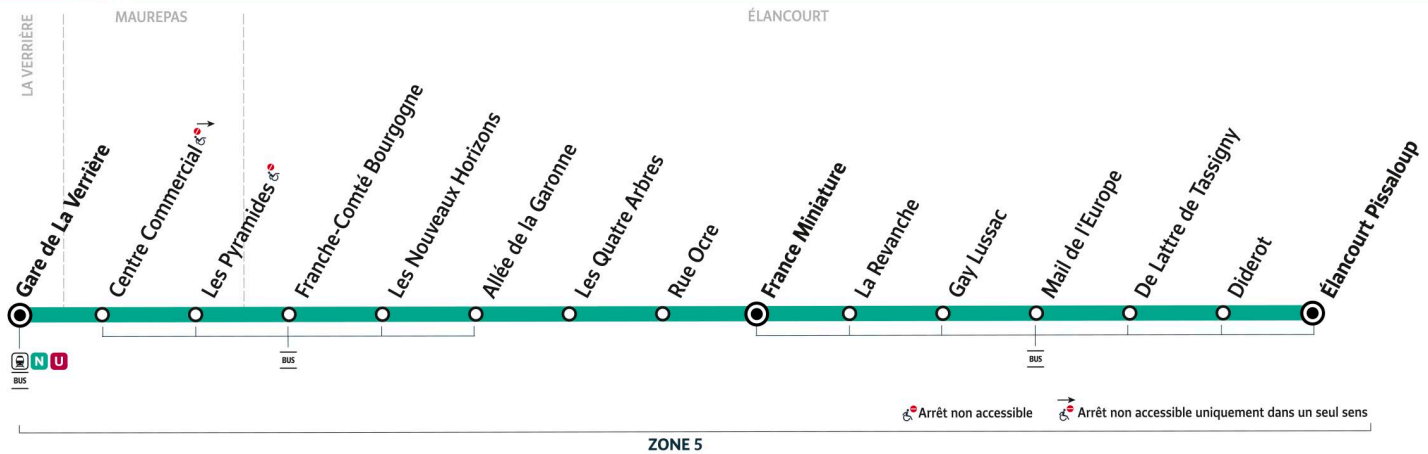

Direction :

Elancourt Pissaloup

5120 Gare de LA VERRIÈRE ← ÉLANCOURT Pissaloup

Horaires valables du 14 juillet au 24 août 2025

		Dimanche													
LA VERRIÈRE	Gare de La Verrière - Quai D	8:32	9:32	10:32	11:32	12:32	13:32	14:32	15:32	16:32	17:32	18:32	19:32	20:32	
MAUREPAS	Centre Commercial	8:34	9:34	10:34	11:34	12:34	13:34	14:34	15:34	16:34	17:34	18:34	19:34	20:34	
	Les Pyramides	8:35	9:35	10:35	11:35	12:35	13:35	14:35	15:35	16:35	17:35	18:35	19:35	20:35	
ÉLANCOURT	Franche-Comté Bourgogne	8:36	9:36	10:36	11:36	12:36	13:36	14:36	15:36	16:36	17:36	18:36	19:36	20:36	
	Les Nouveaux Horizons	8:37	9:37	10:37	11:37	12:37	13:37	14:37	15:37	16:37	17:37	18:37	19:36	20:36	
	Allée de la Garonne	8:38	9:38	10:38	11:38	12:38	13:38	14:38	15:38	16:38	17:38	18:38	19:37	20:37	
	Les Quatre Arbres	8:39	9:39	10:39	11:39	12:39	13:39	14:39	15:39	16:39	17:39	18:39	19:38	20:38	
	Rue Ocre	8:39	9:39	10:39	11:39	12:39	13:39	14:39	15:39	16:39	17:39	18:39	19:38	20:38	
	France Miniature	8:40	9:40	10:40	11:40	12:40	13:40	14:40	15:40	16:40	17:40	18:40	19:39	20:39	
	La Revanche	8:47	9:47	10:47	11:47	12:47	13:47	14:47	15:47	16:47	17:47	18:47	19:46	20:46	
	Gay-Lussac	8:48	9:48	10:48	11:48	12:48	13:48	14:48	15:48	16:48	17:48	18:48	19:47	20:47	
	Mail de l'Europe	8:48	9:48	10:48	11:48	12:48	13:48	14:48	15:48	16:48	17:48	18:48	19:47	20:47	
	De Lattre de Tassigny	8:49	9:49	10:49	11:49	12:49	13:49	14:49	15:49	16:49	17:49	18:49	19:48	20:48	
	Diderot	8:50	9:50	10:50	11:50	12:50	13:50	14:50	15:50	16:50	17:50	18:50	19:49	20:49	
	Pissaloup	8:50	9:50	10:50	11:50	12:50	13:50	14:50	15:50	16:50	17:50	18:50	19:49	20:49	