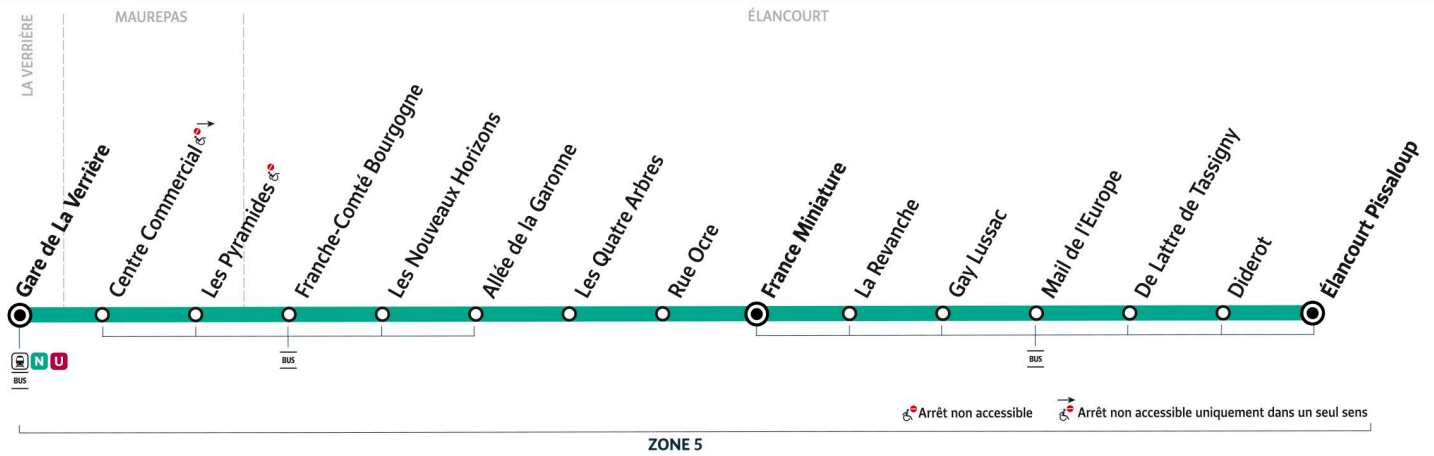

5120

Direction :

Gare de La Verrière

5120 Gare de LA VERRIÈRE ← ÉLANCOURT Pissaloup

Horaires valables du 14 juillet au 24 août 2025

Du lundi au vendredi

ÉLANCOURT	Pissaloup	4:57	5:56	6:26	6:54	7:09	7:24	7:39	7:54	8:09	8:24	8:56	9:26	9:56	
	Diderot	4:58	5:57	6:27	6:55	7:10	7:25	7:40	7:55	8:10	8:25	8:57	9:27	9:57	
	De Lattre de Tassigny	4:59	5:58	6:28	6:56	7:11	7:26	7:41	7:56	8:11	8:26	8:58	9:28	9:58	
	Mail de l'Europe	5:00	5:59	6:29	6:57	7:12	7:27	7:42	7:57	8:12	8:27	8:59	9:29	9:59	
	Gay-Lussac	5:01	6:00	6:30	6:58	7:13	7:28	7:43	7:58	8:13	8:28	9:00	9:30	10:00	
	La Revanche	5:01	6:00	6:30	6:58	7:13	7:28	7:43	7:58	8:13	8:28	9:00	9:30	10:00	
	France Miniature	5:05	6:05	6:35	7:03	7:18	7:33	7:48	8:03	8:18	8:33	9:05	9:35	10:05	
	Rue Ocre	5:06	6:06	6:36	7:04	7:19	7:34	7:49	8:04	8:19	8:34	9:06	9:36	10:06	
	Les Quatre Arbres	5:06	6:06	6:36	7:04	7:19	7:34	7:49	8:04	8:19	8:34	9:06	9:36	10:06	
	Allée de la Garonne	5:07	6:07	6:37	7:05	7:20	7:35	7:50	8:05	8:20	8:35	9:07	9:37	10:07	
	Les Nouveaux Horizons	5:08	6:08	6:38	7:06	7:21	7:36	7:51	8:06	8:21	8:36	9:08	9:38	10:08	
	Franche-Comté Bourgogne	5:08	6:08	6:38	7:07	7:22	7:37	7:52	8:07	8:22	8:37	9:08	9:38	10:08	
	MAUREPAS	Les Pyramides	5:09	6:09	6:39	7:08	7:23	7:38	7:53	8:08	8:23	8:38	9:09	9:39	10:09
		Centre Commercial	5:10	6:10	6:40	7:09	7:24	7:39	7:54	8:09	8:24	8:39	9:10	9:40	10:10
LA VERRIÈRE	Gare de La Verrière - dépose	5:14	6:14	6:44	7:13	7:28	7:43	7:58	8:13	8:28	8:43	9:15	9:45	10:15	

@SQY_IDFM

Francillité Saint-Quentin-en-Yvelines

0 800 10 20 20

appel gratuit

iledefrance-mobilites.fr
Application disponible sur :

**SAINT
QUENTIN
EN YVELINES**
Terre d'innovations

île de France
mobilités