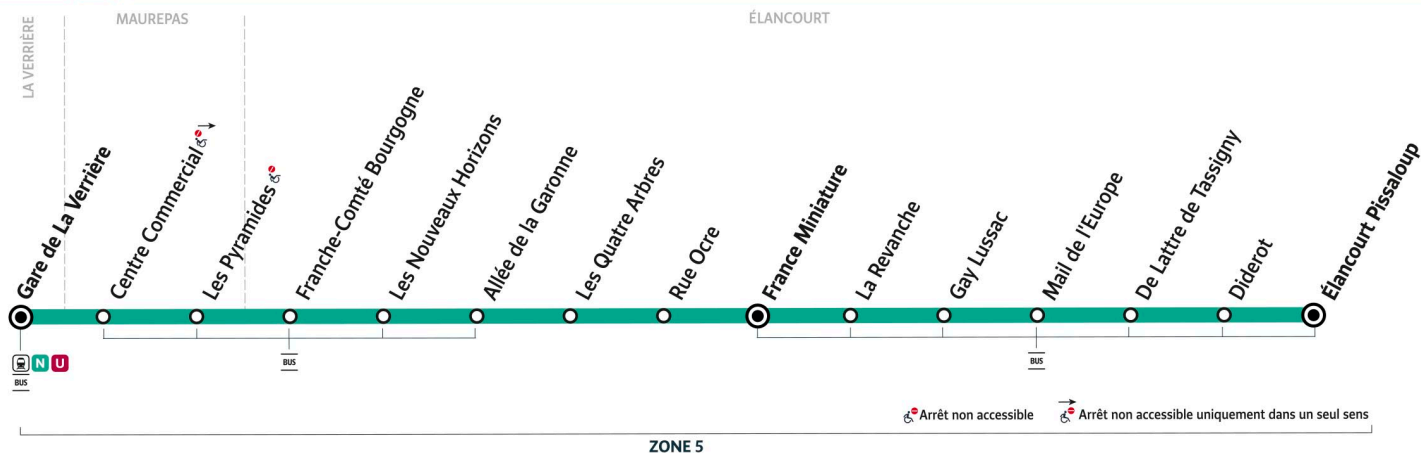

Direction :

Gare de La Verrière

5120 Gare de LA VERRIÈRE ← ÉLANCOURT Pissaloup

Horaires valables du 14 juillet au 24 août 2025

Samedi

		6:56	7:56	8:26	8:56	9:26	9:56	10:26	10:56	11:26	11:56	12:26	12:56	13:26	13:56	14:26
ÉLANCOURT	Pissaloup															
	Diderot	6:57	7:57	8:27	8:57	9:27	9:57	10:27	10:57	11:27	11:57	12:27	12:57	13:27	13:57	14:27
	De Lattre de Tassigny	6:58	7:58	8:28	8:58	9:28	9:58	10:28	10:58	11:28	11:58	12:28	12:58	13:28	13:58	14:28
	Mail de l'Europe	6:59	7:59	8:29	8:59	9:29	9:59	10:29	10:59	11:29	11:59	12:29	12:59	13:29	13:59	14:29
	Gay-Lussac	7:00	8:00	8:30	9:00	9:30	10:00	10:30	11:00	11:30	12:00	12:30	13:00	13:30	14:00	14:30
	La Revanche	7:01	8:01	8:31	9:01	9:31	10:01	10:31	11:01	11:31	12:01	12:31	13:01	13:31	14:01	14:31
	France Miniature	7:04	8:04	8:34	9:04	9:34	10:04	10:34	11:04	11:34	12:04	12:34	13:04	13:34	14:04	14:34
	Rue Ocre	7:05	8:05	8:35	9:05	9:35	10:05	10:35	11:05	11:35	12:05	12:35	13:05	13:35	14:05	14:35
	Les Quatre Arbres	7:05	8:05	8:35	9:05	9:35	10:05	10:35	11:05	11:35	12:05	12:35	13:05	13:35	14:05	14:35
	Allée de la Garonne	7:06	8:06	8:36	9:06	9:36	10:06	10:36	11:06	11:36	12:06	12:36	13:06	13:36	14:06	14:36
Les Nouveaux Horizons	7:07	8:07	8:37	9:07	9:37	10:07	10:37	11:07	11:37	12:07	12:37	13:07	13:37	14:07	14:37	
Franche-Comté Bourgogne	7:08	8:08	8:38	9:08	9:38	10:08	10:38	11:08	11:38	12:08	12:38	13:08	13:38	14:08	14:38	
MAUREPAS	Les Pyramides	7:09	8:09	8:39	9:09	9:39	10:09	10:39	11:09	11:39	12:09	12:39	13:09	13:39	14:09	14:39
	Centre Commercial	7:10	8:10	8:40	9:10	9:40	10:10	10:40	11:10	11:40	12:10	12:40	13:10	13:40	14:10	14:40
LA VERRIÈRE	Gare de La Verrière - dépose	7:14	8:14	8:44	9:14	9:44	10:14	10:44	11:14	11:44	12:14	12:44	13:14	13:44	14:14	14:44