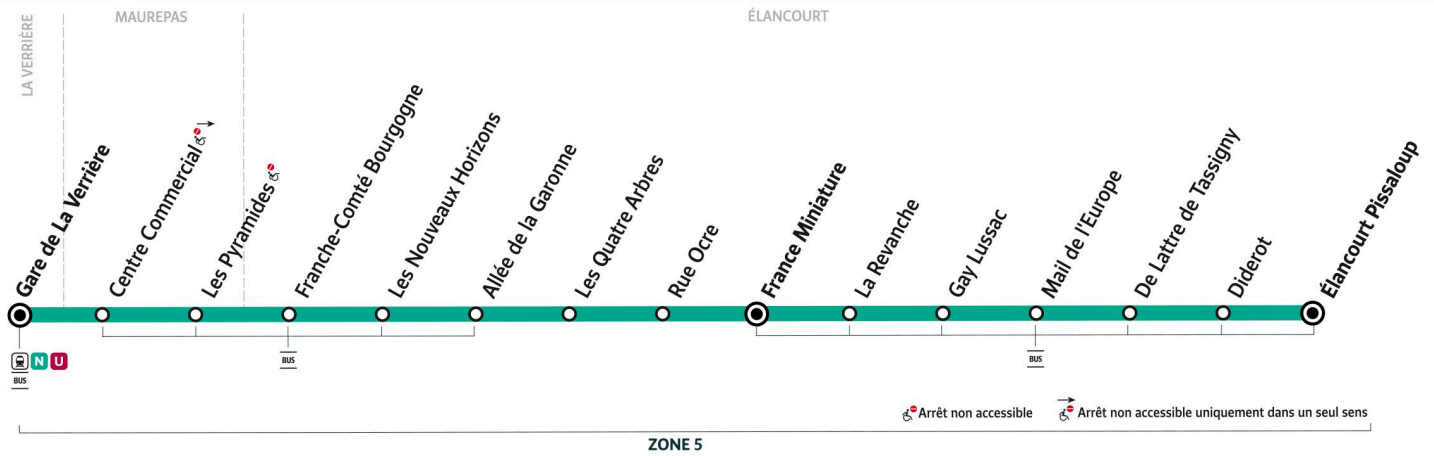

Direction :

Élancourt Pissaloup

5120

Gare de LA VERRIÈRE ← ÉLANCOURT Pissaloup

Horaires valables du 14 juillet au 24 août 2025

Du lundi au vendredi

LA VERRIÈRE	Gare de La Verrière - Quai D	17:32	17:47	18:02	18:17	18:32	18:47	19:02	19:19	20:02	21:02	22:02	23:02
MAUREPAS	Centre Commercial	17:34	17:49	18:04	18:19	18:34	18:49	19:04	19:21	20:04	21:04	22:04	23:04
	Les Pyramides	17:35	17:50	18:05	18:20	18:35	18:50	19:05	19:22	20:05	21:05	22:05	23:05
ÉLANCOURT	Franche-Comté Bourgogne	17:36	17:51	18:06	18:21	18:36	18:51	19:06	19:23	20:06	21:06	22:06	23:06
	Les Nouveaux Horizons	17:37	17:52	18:07	18:22	18:37	18:52	19:07	19:24	20:07	21:07	22:07	23:07
	Allée de la Garonne	17:38	17:53	18:08	18:23	18:38	18:53	19:08	19:25	20:08	21:08	22:08	23:08
	Les Quatre Arbres	17:39	17:54	18:09	18:24	18:39	18:54	19:09	19:26	20:09	21:09	22:09	23:09
	Rue Ocre	17:39	17:54	18:09	18:24	18:39	18:54	19:09	19:26	20:09	21:09	22:09	23:09
	France Miniature	17:40	17:55	18:10	18:25	18:40	18:55	19:10	19:27	20:10	21:10	22:10	23:10
	La Revanche	17:46	18:01	18:16	18:31	18:46	19:01	19:16	19:33	20:16	21:16	22:16	23:15
	Gay-Lussac	17:47	18:02	18:17	18:32	18:47	19:02	19:17	19:34	20:17	21:17	22:17	23:16
	Mail de l'Europe	17:47	18:02	18:17	18:32	18:47	19:02	19:17	19:34	20:17	21:17	22:17	23:16
	De Lattre de Tassigny	17:48	18:03	18:18	18:33	18:48	19:03	19:18	19:35	20:18	21:18	22:18	23:17
	Diderot	17:49	18:04	18:19	18:34	18:49	19:04	19:19	19:36	20:19	21:19	22:19	23:18
Pissaloup	17:50	18:05	18:20	18:35	18:50	19:05	19:20	19:37	20:20	21:20	22:20	23:19	