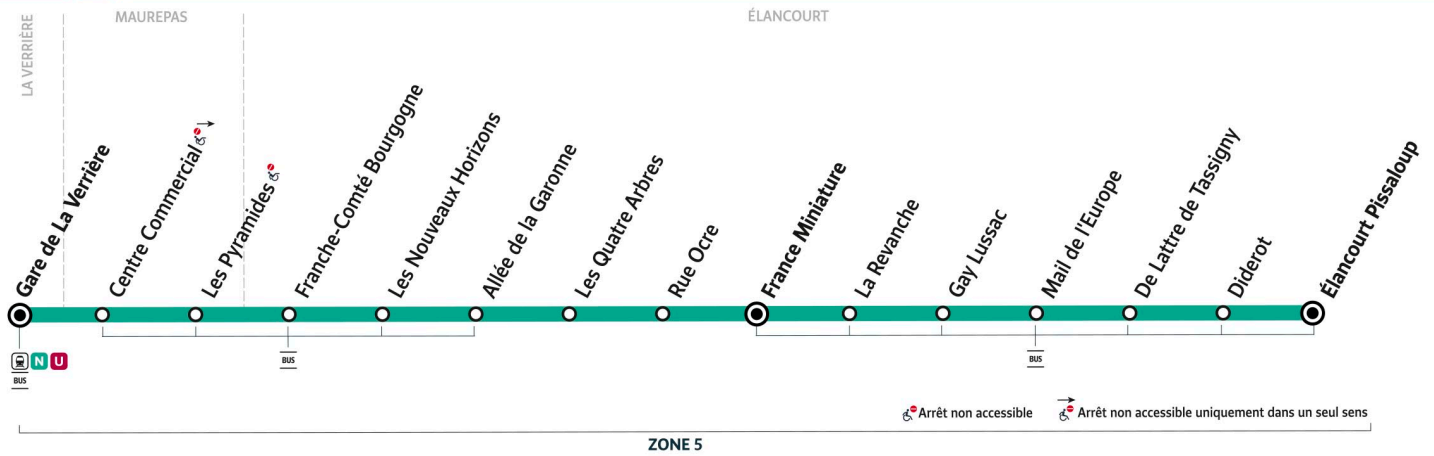

5120

Direction :

Elancourt Pissaloup

5120 Gare de LA VERRIÈRE ← ÉLANCOURT Pissaloup

Horaires valables du 14 juillet au 24 août 2025

Du lundi au vendredi

LA VERRIÈRE	Gare de La Verrière - Quai D	5:30	6:00	6:30	7:00	7:16	7:32	7:47	8:02	8:17	8:32	8:47	9:03	9:32	10:02
MAUREPAS	Centre Commercial	5:32	6:02	6:32	7:02	7:18	7:34	7:49	8:04	8:19	8:34	8:49	9:05	9:34	10:04
	Les Pyramides	5:33	6:03	6:33	7:03	7:19	7:35	7:50	8:05	8:20	8:35	8:50	9:06	9:35	10:05
ÉLANCOURT	Franche-Comté Bourgogne	5:34	6:04	6:34	7:04	7:20	7:36	7:51	8:06	8:21	8:36	8:51	9:07	9:36	10:06
	Les Nouveaux Horizons	5:35	6:05	6:35	7:05	7:21	7:37	7:52	8:07	8:22	8:37	8:52	9:08	9:37	10:07
	Allée de la Garonne	5:36	6:06	6:36	7:06	7:22	7:38	7:53	8:08	8:23	8:38	8:53	9:09	9:38	10:08
	Les Quatre Arbres	5:37	6:07	6:37	7:07	7:23	7:39	7:54	8:09	8:24	8:39	8:54	9:10	9:39	10:09
	Rue Ocre	5:37	6:07	6:37	7:07	7:23	7:39	7:54	8:09	8:24	8:39	8:54	9:10	9:39	10:09
	France Miniature	5:38	6:08	6:38	7:08	7:24	7:40	7:55	8:10	8:25	8:40	8:55	9:11	9:40	10:10
	La Revanche	5:43	6:13	6:43	7:13	7:29	7:46	8:01	8:16	8:31	8:46	9:01	9:17	9:46	10:16
	Gay-Lussac	5:44	6:14	6:44	7:14	7:30	7:47	8:02	8:17	8:32	8:47	9:02	9:18	9:47	10:17
	Mail de l'Europe	5:44	6:14	6:44	7:14	7:30	7:47	8:02	8:17	8:32	8:47	9:02	9:18	9:47	10:17
	De Lattre de Tassigny	5:45	6:15	6:45	7:15	7:31	7:48	8:03	8:18	8:33	8:48	9:03	9:19	9:48	10:18
	Diderot	5:46	6:16	6:46	7:16	7:32	7:49	8:04	8:19	8:34	8:49	9:04	9:20	9:49	10:19
Pissaloup	5:47	6:17	6:47	7:17	7:33	7:50	8:05	8:20	8:35	8:50	9:05	9:21	9:50	10:20	