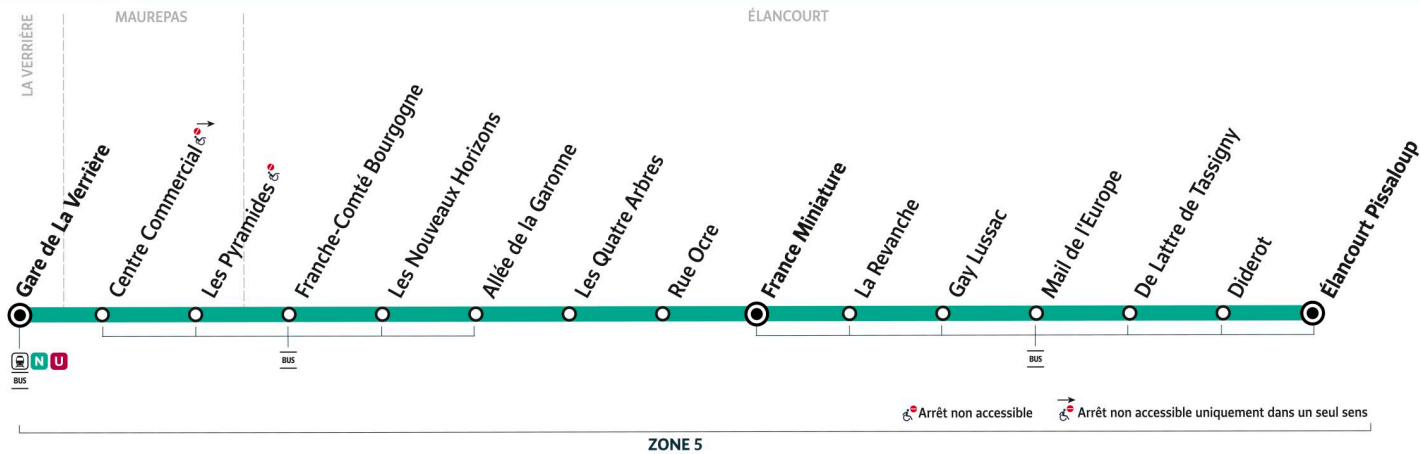

5120

Direction :

Gare de La Verrière

5120 Gare de LA VERRIÈRE ← ÉLANCOURT Pissaloup

Horaires valables du 14 juillet au 24 août 2025

Samedi

ÉLANCOURT	Pissaloup	14:56	15:26	15:56	16:26	16:56	17:26	17:56	18:26	18:56	19:26	19:56	20:26	21:26	22:26
	Diderot	14:57	15:27	15:57	16:27	16:57	17:27	17:57	18:27	18:57	19:27	19:57	20:27	21:27	22:27
	De Lattre de Tassigny	14:58	15:28	15:58	16:28	16:58	17:28	17:58	18:28	18:58	19:28	19:58	20:28	21:28	22:28
	Mail de l'Europe	14:59	15:29	15:59	16:29	16:59	17:29	17:59	18:29	18:59	19:29	19:59	20:29	21:29	22:29
	Gay-Lussac	15:00	15:30	16:00	16:30	17:00	17:30	18:00	18:30	19:00	19:30	20:00	20:30	21:30	22:30
	La Revanche	15:01	15:31	16:01	16:31	17:01	17:31	18:01	18:31	19:01	19:31	20:01	20:31	21:31	22:31
	France Miniature	15:04	15:34	16:04	16:34	17:04	17:34	18:04	18:34	19:04	19:34	20:04	20:34	21:34	22:34
	Rue Ocre	15:05	15:35	16:05	16:35	17:05	17:35	18:05	18:35	19:05	19:35	20:05	20:35	21:35	22:35
	Les Quatre Arbres	15:05	15:35	16:05	16:35	17:05	17:35	18:05	18:35	19:05	19:35	20:05	20:35	21:35	22:35
	Allée de la Garonne	15:06	15:36	16:06	16:36	17:06	17:36	18:06	18:36	19:06	19:36	20:06	20:36	21:36	22:36
	Les Nouveaux Horizons	15:07	15:37	16:07	16:37	17:07	17:37	18:07	18:37	19:07	19:37	20:07	20:37	21:37	22:37
	Franche-Comté Bourgogne	15:08	15:38	16:08	16:38	17:08	17:38	18:08	18:38	19:08	19:38	20:08	20:38	21:38	22:38
MAUREPAS	Les Pyramides	15:09	15:39	16:09	16:39	17:09	17:39	18:09	18:39	19:09	19:39	20:09	20:39	21:39	22:39
	Centre Commercial	15:10	15:40	16:10	16:40	17:10	17:40	18:10	18:40	19:10	19:40	20:10	20:40	21:40	22:40
LA VERRIÈRE	Gare de La Verrière - dépose	15:14	15:44	16:14	16:44	17:14	17:44	18:14	18:44	19:14	19:44	20:14	20:44	21:44	22:44