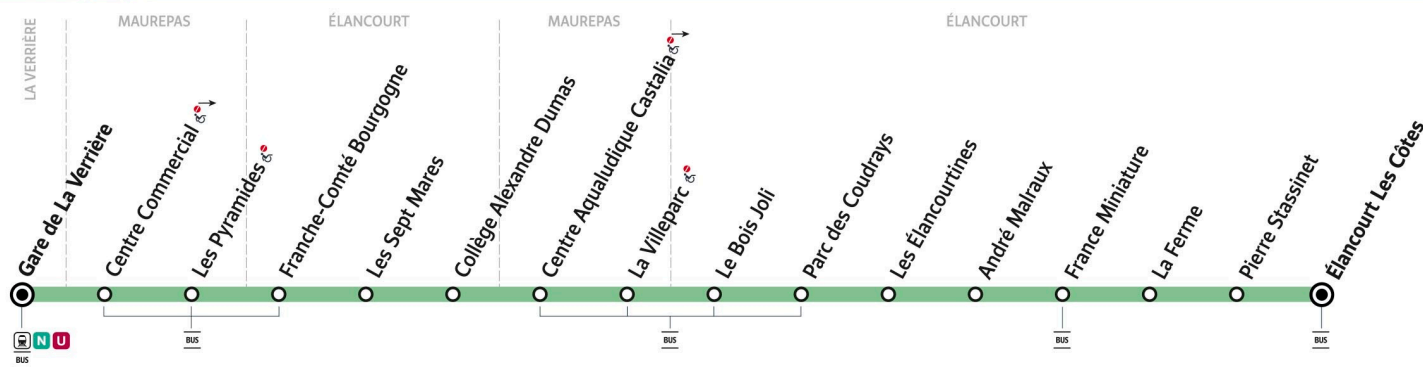

5122

Direction :

Élancourt Les Côtes

5122 Gare de LA VERRIÈRE ← ÉLANCOURT Les Côtes

Arrêt non accessible Arrêt non accessible uniquement dans un seul sens

ZONE 5

Horaires valables du 14 juillet au 24 août 2025

Du lundi au vendredi

LA VERRIÈRE	Gare de La Verrière - Quai A	5:59	6:27	6:57	7:27	7:42	7:57	8:12	8:27	8:56	9:32	10:32	11:32	12:32	13:32	14:32
MAUREPAS	Centre Commercial	6:01	6:29	6:59	7:29	7:44	7:59	8:14	8:29	8:58	9:34	10:34	11:34	12:34	13:34	14:34
	Les Pyramides	6:02	6:30	7:00	7:30	7:45	8:00	8:15	8:30	8:59	9:35	10:35	11:35	12:35	13:35	14:35
ÉLANCOURT	Franche-Comté Bourgogne	6:03	6:31	7:01	7:31	7:46	8:01	8:16	8:31	9:00	9:36	10:36	11:36	12:36	13:36	14:36
	Les Sept Mares	6:04	6:32	7:02	7:32	7:47	8:02	8:17	8:32	9:01	9:37	10:37	11:37	12:37	13:37	14:37
MAUREPAS	Collège Alexandre Dumas	6:05	6:33	7:03	7:33	7:48	8:03	8:18	8:33	9:02	9:38	10:38	11:38	12:38	13:38	14:38
	Centre Aqualudique Castalia	6:06	6:34	7:04	7:34	7:49	8:04	8:19	8:34	9:03	9:39	10:39	11:39	12:39	13:39	14:39
	La Villeparc	6:06	6:34	7:04	7:35	7:50	8:05	8:20	8:35	9:04	9:40	10:40	11:40	12:40	13:40	14:40
	Le Bois Joli	6:07	6:35	7:05	7:35	7:50	8:05	8:20	8:35	9:04	9:40	10:40	11:40	12:40	13:40	14:40
ÉLANCOURT	Parc des Coudrays	6:08	6:36	7:06	7:36	7:51	8:06	8:21	8:36	9:05	9:41	10:41	11:41	12:41	13:41	14:41
	Les Elancourtines	6:09	6:37	7:07	7:37	7:52	8:07	8:22	8:37	9:06	9:42	10:42	11:42	12:42	13:42	14:42
	André Malraux	6:10	6:38	7:08	7:38	7:53	8:08	8:23	8:38	9:07	9:43	10:43	11:43	12:43	13:43	14:43
	France Miniature	6:11	6:39	7:09	7:40	7:55	8:10	8:25	8:40	9:09	9:45	10:45	11:45	12:45	13:45	14:45
	La Ferme	6:12	6:40	7:10	7:41	7:56	8:11	8:26	8:41	9:10	9:46	10:46	11:46	12:46	13:46	14:46
	Pierre Stassinnet	6:13	6:41	7:11	7:42	7:57	8:12	8:27	8:42	9:11	9:47	10:47	11:47	12:47	13:47	14:47
	Les Côtes	6:15	6:43	7:13	7:44	7:59	8:14	8:29	8:44	9:13	9:49	10:49	11:49	12:49	13:49	14:49