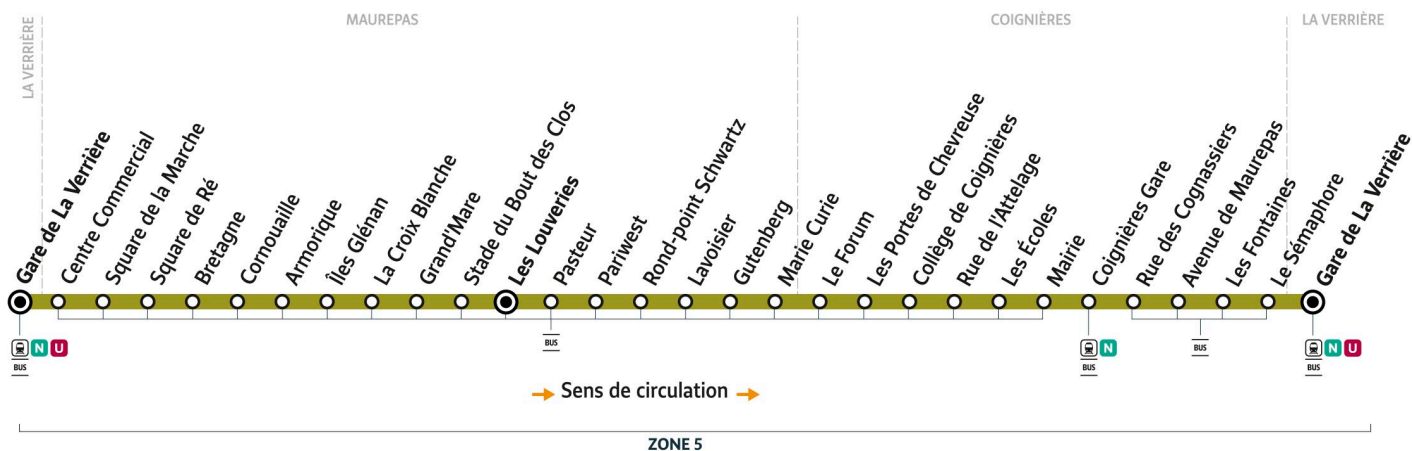

5123

Direction :

Gare de La Verrière via Maurepas

5123 LA VERRIÈRE ← LA VERRIÈRE par MAUREPAS et COIGNIÈRES

Horaires valables du 14 juillet au 24 août 2025

Du lundi au vendredi

LA VERRIÈRE	Gare de La Verrière - Quai B	5:50	6:33	7:02	7:33	8:03	9:03	10:03	11:02	12:02	13:02	14:02
MAUREPAS	Centre Commercial	5:52	6:35	7:04	7:35	8:05	9:05	10:05	11:04	12:04	13:04	14:04
	Square de la Marche	5:53	6:36	7:05	7:36	8:06	9:06	10:06	11:05	12:05	13:05	14:05
	Square de Ré	5:54	6:37	7:06	7:37	8:07	9:07	10:07	11:06	12:06	13:06	14:06
	Bretagne	5:55	6:38	7:07	7:38	8:08	9:08	10:08	11:07	12:07	13:07	14:07
	Cornouaille	5:55	6:38	7:07	7:39	8:09	9:09	10:09	11:08	12:08	13:08	14:08
	Armorique	5:56	6:39	7:08	7:40	8:10	9:10	10:10	11:09	12:09	13:09	14:09
	Îles Glénan	5:57	6:40	7:09	7:41	8:11	9:11	10:11	11:10	12:10	13:10	14:10
	La Croix Blanche	5:59	6:42	7:11	7:43	8:13	9:13	10:13	11:12	12:12	13:12	14:12
	Grand'Mare	6:00	6:43	7:12	7:44	8:14	9:14	10:14	11:13	12:13	13:13	14:13
	Stade du Bout des Clos	6:01	6:44	7:13	7:45	8:15	9:15	10:15	11:14	12:14	13:14	14:14
	Les Louveries	6:02	6:45	7:14	7:46	8:16	9:16	10:16	11:15	12:15	13:15	14:15
	Pasteur	6:04	6:47	7:16	7:48	8:18	9:18	10:18	11:17	12:17	13:17	14:17
	Pariwest	6:05	6:48	7:17	7:49	8:19	9:19	10:19	11:18	12:18	13:18	14:18
	Rond-Point Schwartz	6:06	6:49	7:18	7:50	8:20	9:20	10:20	11:19	12:19	13:19	14:19
	Lavoisier	6:07	6:50	7:19	7:51	8:21	9:21	10:21	11:20	12:20	13:20	14:20
	Gutenberg	6:08	6:51	7:20	7:52	8:22	9:22	10:22	11:21	12:21	13:21	14:21
	Marie Curie	6:08	6:51	7:21	7:52	8:22	9:23	10:23	11:22	12:22	13:22	14:22
COIGNIÈRES	Le Forum	6:09	6:52	7:21	7:53	8:23	9:23	10:23	11:22	12:22	13:22	14:22
	Les Portes de Chevreuse	6:10	6:53	7:22	7:54	8:24	9:24	10:24	11:23	12:23	13:23	14:23
	Collège de Coignières	6:11	6:54	7:24	7:55	8:25	9:26	10:26	11:25	12:25	13:25	14:25
	Rue de l'Attelage	6:13	6:56	7:26	7:57	8:27	9:28	10:28	11:27	12:27	13:27	14:27
	Les Ecoles	6:14	6:57	7:27	7:58	8:28	9:29	10:29	11:28	12:28	13:28	14:28
	Mairie	6:16	6:59	7:29	8:00	8:30	9:31	10:31	11:30	12:30	13:30	14:30
	Gare de Coignières	6:18	7:01	7:31	8:02	8:32	9:33	10:33	11:32	12:32	13:32	14:32
	Rue des Cognassiers	6:21	7:04	7:34	8:05	8:35	9:36	10:36	11:35	12:35	13:35	14:35
Avenue de Maurepas	6:22	7:05	7:35	8:06	8:36	9:37	10:37	11:36	12:36	13:36	14:36	
Les Fontaines	6:24	7:08	7:38	8:08	8:38	9:39	10:39	11:39	12:39	13:39	14:39	
Le Sémaphore	6:26	7:10	7:40	8:10	8:40	9:41	10:41	11:41	12:41	13:41	14:41	
LA VERRIÈRE	Gare de La Verrière - Quai B	6:29	7:13	7:43	8:13	8:43	9:44	10:44	11:44	12:44	13:44	14:44