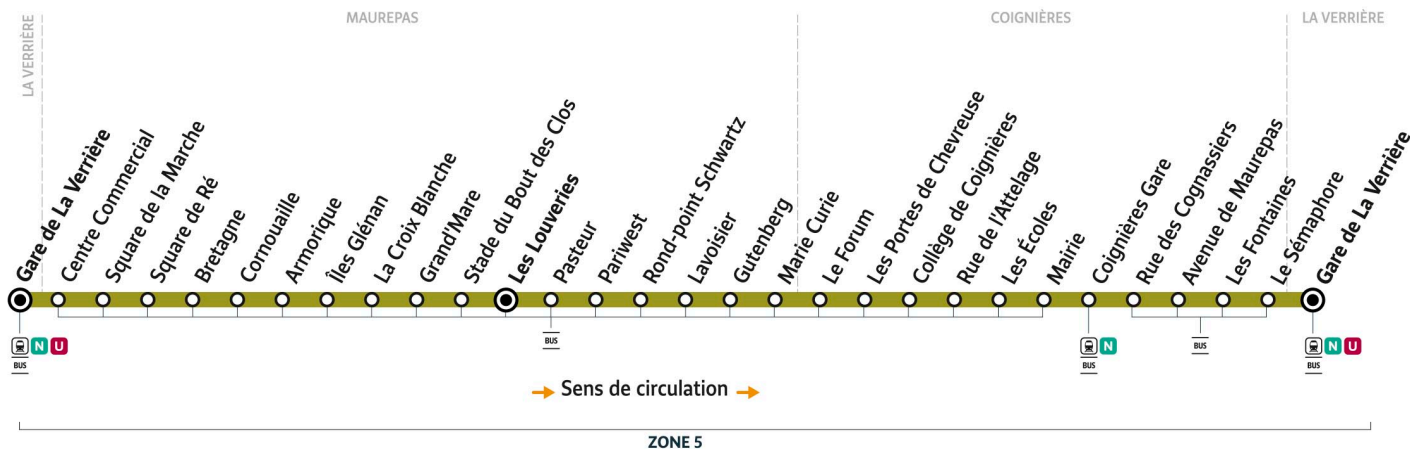

5123

Direction :

Gare de La Verrière via Maurepas

5123 LA VERRIÈRE ← LA VERRIÈRE par MAUREPAS et COIGNIÈRES

Horaires valables du 14 juillet au 24 août 2025

Du lundi au vendredi

		15:01	16:02	17:00	17:31	18:02	18:33	19:03	19:33	20:03	21:02	22:02
LA VERRIÈRE	Gare de La Verrière - Quai B	15:01	16:02	17:00	17:31	18:02	18:33	19:03	19:33	20:03	21:02	22:02
MAUREPAS	Centre Commercial	15:03	16:04	17:02	17:33	18:04	18:35	19:05	19:35	20:05	21:04	22:04
	Square de la Marche	15:04	16:05	17:03	17:34	18:05	18:36	19:06	19:36	20:06	21:05	22:05
	Square de Ré	15:05	16:06	17:04	17:35	18:06	18:37	19:07	19:37	20:07	21:06	22:06
	Bretagne	15:06	16:07	17:05	17:36	18:07	18:38	19:08	19:38	20:08	21:07	22:07
	Cornouaille	15:07	16:08	17:06	17:37	18:08	18:39	19:09	19:38	20:08	21:07	22:07
	Armorique	15:08	16:09	17:07	17:38	18:09	18:40	19:10	19:39	20:09	21:08	22:08
	Îles Glénan	15:09	16:10	17:08	17:39	18:10	18:41	19:11	19:40	20:10	21:09	22:09
	La Croix Blanche	15:11	16:12	17:10	17:41	18:12	18:43	19:13	19:42	20:12	21:11	22:11
	Grand'Mare	15:12	16:13	17:11	17:42	18:13	18:44	19:14	19:43	20:13	21:12	22:12
	Stade du Bout des Clos	15:13	16:14	17:12	17:43	18:14	18:45	19:15	19:44	20:14	21:13	22:13
	Les Louveries	15:14	16:15	17:13	17:44	18:15	18:46	19:16	19:45	20:15	21:14	22:14
	Pasteur	15:16	16:17	17:15	17:46	18:17	18:48	19:18	19:47	20:17	21:16	22:16
	Pariwest	15:17	16:18	17:16	17:47	18:18	18:49	19:19	19:48	20:18	21:17	22:16
	Rond-Point Schwartz	15:18	16:19	17:17	17:48	18:19	18:50	19:20	19:49	20:19	21:18	22:17
Lavoisier	15:19	16:20	17:18	17:49	18:20	18:51	19:21	19:50	20:20	21:19	22:18	
Gutenberg	15:20	16:21	17:19	17:50	18:21	18:52	19:22	19:51	20:21	21:20	22:19	
Marie Curie	15:21	16:22	17:20	17:51	18:22	18:53	19:22	19:51	20:21	21:20	22:19	
COIGNIÈRES	Le Forum	15:21	16:22	17:21	17:51	18:22	18:53	19:23	19:52	20:22	21:21	22:20
	Les Portes de Chevreuse	15:22	16:23	17:22	17:52	18:23	18:54	19:24	19:53	20:23	21:22	22:21
	Collège de Coignières	15:24	16:25	17:24	17:54	18:25	18:56	19:25	19:54	20:24	21:23	22:22
	Rue de l'Attelage	15:26	16:27	17:26	17:56	18:27	18:58	19:27	19:56	20:26	21:25	22:24
	Les Ecoles	15:27	16:28	17:27	17:57	18:28	18:59	19:28	19:57	20:27	21:26	22:25
	Mairie	15:29	16:30	17:29	17:59	18:30	19:01	19:30	19:59	20:29	21:28	22:27
	Gare de Coignières	15:31	16:32	17:31	18:01	18:32	19:03	19:32	20:01	20:31	21:30	22:29
	Rue des Cognassiers	15:34	16:36	17:34	18:04	18:35	19:06	19:35	20:04	20:34	21:33	22:32
	Avenue de Maurepas	15:35	16:37	17:35	18:05	18:36	19:07	19:36	20:05	20:35	21:34	22:33
	Les Fontaines	15:38	16:40	17:38	18:08	18:39	19:10	19:39	20:07	20:37	21:36	22:35
Le Sémaphore	15:41	16:43	17:41	18:11	18:41	19:12	19:41	20:09	20:39	21:38	22:37	
LA VERRIÈRE	Gare de La Verrière - Quai B	15:44	16:46	17:44	18:14	18:44	19:15	19:44	20:12	20:42	21:41	22:40