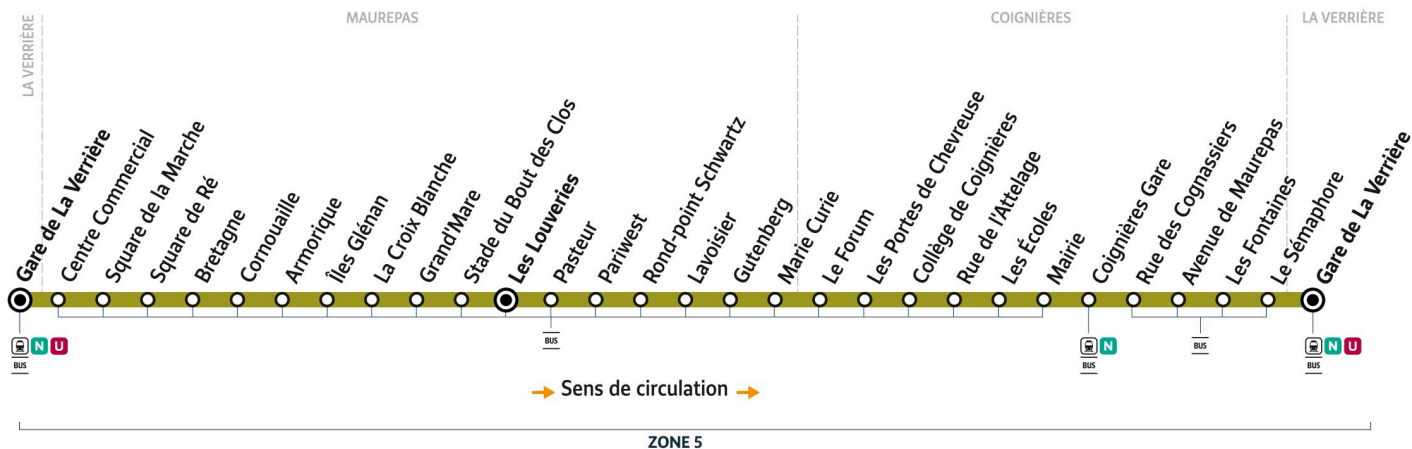

5123

Direction :

Gare de La Verrière via Maurepas

5123 LA VERRIÈRE ← LA VERRIÈRE par MAUREPAS et COIGNIÈRES

Horaires valables du 14 juillet au 24 août 2025