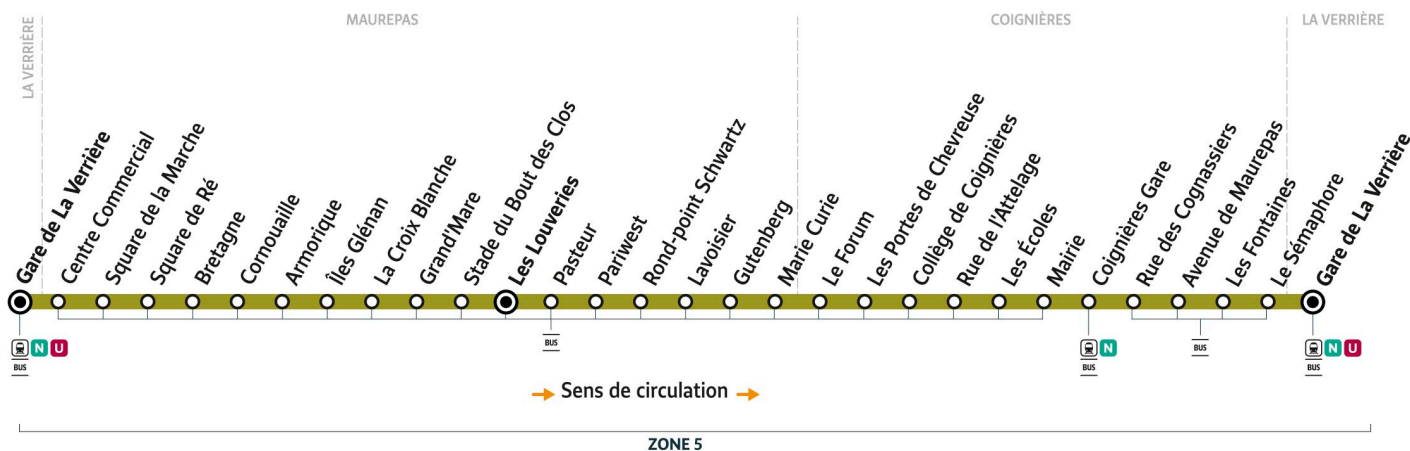

5123

Direction :

Gare de La Verrière via Maurepas

5123 LA VERRIÈRE ← LA VERRIÈRE par MAUREPAS et COIGNIÈRES

Horaires valables du 14 juillet au 24 août 2025

		Dimanche					
LA VERRIÈRE	Gare de La Verrière - Quai B	8:02	10:02	12:02	14:02	16:02	18:02
MAUREPAS	Centre Commercial	8:03	10:03	12:03	14:03	16:03	18:03
	Square de la Marche	8:04	10:04	12:04	14:04	16:04	18:04
	Square de Ré	8:05	10:05	12:05	14:05	16:05	18:05
	Bretagne	8:06	10:06	12:06	14:06	16:06	18:06
	Cornouaille	8:06	10:06	12:06	14:06	16:06	18:06
	Armorique	8:07	10:07	12:07	14:07	16:07	18:07
	Îles Glénan	8:08	10:08	12:08	14:08	16:08	18:08
	La Croix Blanche	8:10	10:10	12:10	14:10	16:10	18:10
	Grand'Mare	8:11	10:11	12:11	14:11	16:11	18:11
	Stade du Bout des Clos	8:12	10:12	12:12	14:12	16:12	18:12
	Les Louveries	8:13	10:13	12:13	14:13	16:13	18:13
	Pasteur	8:15	10:15	12:15	14:15	16:15	18:15
	Pariwest	8:16	10:16	12:16	14:16	16:16	18:16
	Rond-Point Schwartz	8:17	10:17	12:17	14:17	16:17	18:17
Lavoisier	8:19	10:19	12:19	14:19	16:19	18:19	
Gutenberg	8:20	10:20	12:20	14:20	16:20	18:20	
Marie Curie	8:21	10:21	12:21	14:21	16:21	18:21	
COIGNIÈRES	Le Forum	8:21	10:21	12:21	14:21	16:21	18:21
	Les Portes de Chevreuse	8:22	10:22	12:22	14:22	16:22	18:22
	Collège de Coignières	8:24	10:24	12:24	14:24	16:24	18:24
	Rue de l'Attelage	8:26	10:26	12:26	14:26	16:26	18:26
	Les Ecoles	8:27	10:27	12:27	14:27	16:27	18:27
	Mairie	8:29	10:29	12:29	14:29	16:29	18:29
	Gare de Coignières	8:31	10:31	12:31	14:31	16:31	18:31
	Rue des Cognassiers	8:33	10:33	12:33	14:33	16:33	18:33
	Avenue de Maurepas	8:34	10:34	12:34	14:34	16:34	18:34
	Les Fontaines	8:35	10:35	12:35	14:35	16:35	18:35
Le Sémaphore	8:37	10:37	12:37	14:37	16:37	18:37	
LA VERRIÈRE	Gare de La Verrière - Quai B	8:39	10:39	12:39	14:39	16:39	18:39