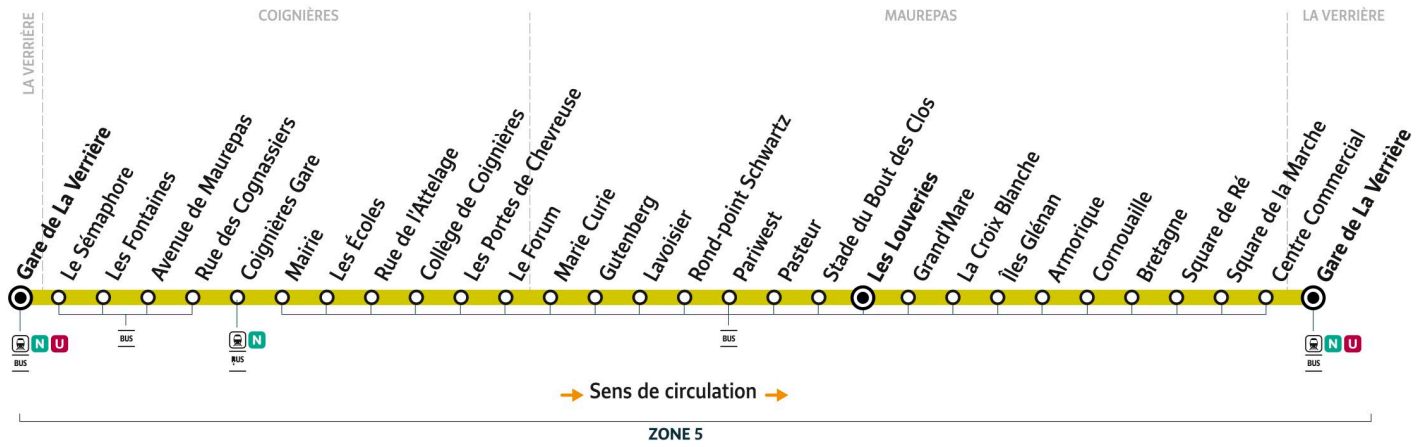

5124

Direction :

Gare de La Verrière via Coignièrès

5124 LA VERRIÈRE ← LA VERRIÈRE par COIGNIÈRES et MAUREPAS

Horaires valables du 14 juillet au 24 août 2025

Samedi

LA VERRIÈRE	Gare de La Verrière - Quai A	15:33	16:33	17:33	18:33	19:33	20:33	21:33	22:33
COIGNIÈRES	Le Sémaphore	15:37	16:37	17:37	18:37	19:36	20:36	21:36	22:36
	Les Fontaines	15:39	16:39	17:39	18:39	19:38	20:38	21:38	22:38
	Avenue de Maurepas	15:41	16:41	17:41	18:41	19:40	20:40	21:40	22:40
	Rue des Cognassiers	15:41	16:41	17:41	18:41	19:41	20:41	21:41	22:41
	Gare de Coignièrès	15:44	16:44	17:44	18:44	19:43	20:43	21:43	22:43
	Mairie	15:46	16:46	17:46	18:46	19:45	20:45	21:45	22:45
	Les Écoles	15:48	16:48	17:48	18:48	19:47	20:47	21:47	22:47
	Rue de l'Attelage	15:49	16:49	17:49	18:49	19:48	20:48	21:48	22:47
	Collège de Coignièrès	15:51	16:51	17:51	18:51	19:50	20:50	21:50	22:49
	Les Portes de Chevreuse	15:53	16:53	17:53	18:53	19:52	20:52	21:52	22:51
	Le Forum	15:54	16:54	17:54	18:54	19:53	20:53	21:53	22:52
MAUREPAS	Marie Curie	15:55	16:55	17:55	18:55	19:54	20:54	21:54	22:53
	Gutenberg	15:56	16:56	17:56	18:56	19:55	20:55	21:55	22:54
	Lavoisier	15:57	16:57	17:57	18:56	19:55	20:55	21:55	22:54
	Rond-Point Schwartz	15:58	16:58	17:58	18:57	19:56	20:56	21:56	22:55
	Pariwest	15:59	16:59	17:59	18:58	19:57	20:57	21:57	22:56
	Pasteur	16:00	17:00	18:00	18:59	19:58	20:58	21:58	22:57
	Stade du Bout des Clos	16:01	17:01	18:01	19:00	19:59	20:59	21:59	22:58
	Les Louveries	16:02	17:02	18:02	19:01	20:00	21:00	22:00	22:59
	Grand'Mare	16:04	17:04	18:04	19:03	20:02	21:02	22:02	23:01
	La Croix Blanche	16:05	17:05	18:05	19:04	20:03	21:03	22:03	23:02
	Îles Glénan	16:06	17:06	18:06	19:05	20:04	21:04	22:04	23:03
	Armorique	16:08	17:08	18:08	19:07	20:06	21:06	22:06	23:05
	Cornouaille	16:08	17:08	18:08	19:07	20:06	21:06	22:06	23:05
	Bretagne	16:09	17:09	18:09	19:08	20:07	21:07	22:07	23:06
Square de Ré	16:10	17:10	18:10	19:09	20:08	21:08	22:08	23:07	
Square de la Marche	16:11	17:11	18:11	19:10	20:09	21:09	22:09	23:08	
Centre Commercial	16:12	17:12	18:12	19:11	20:10	21:10	22:10	23:09	
LA VERRIÈRE	Gare de La Verrière - dépose	16:15	17:15	18:15	19:14	20:13	21:13	22:13	23:12