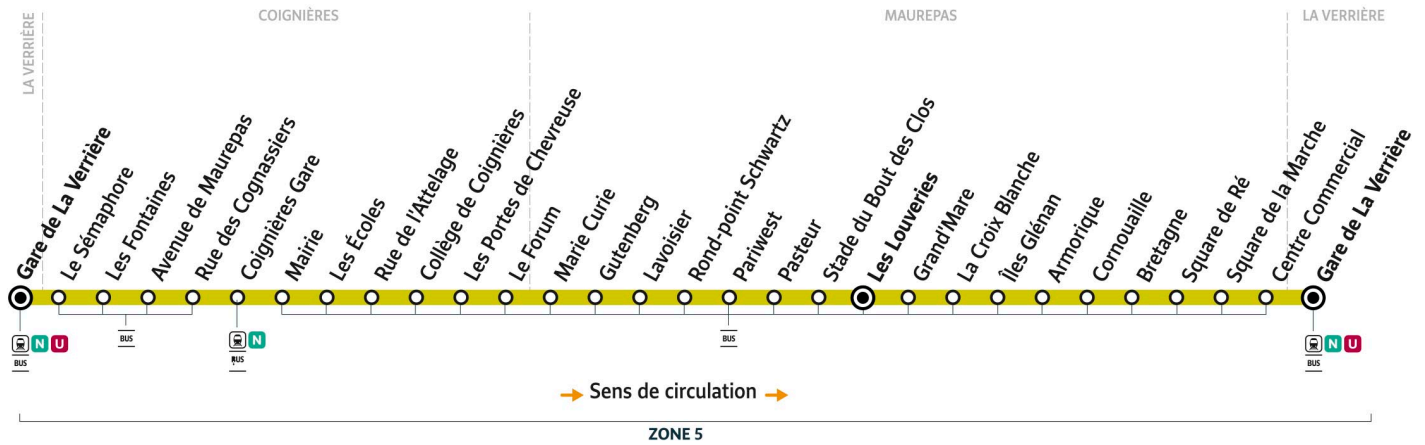

5124

Direction :

Gare de La Verrière via Coignières

5124 LA VERRIÈRE ← LA VERRIÈRE par COIGNIÈRES et MAUREPAS

Horaires valables du 14 juillet au 24 août 2025

		Dimanche					
LA VERRIÈRE	Gare de La Verrière - Quai A	9:02	11:02	13:02	15:02	17:02	19:02
COIGNIÈRES	Le Sémaphore	9:05	11:05	13:05	15:05	17:05	19:05
	Les Fontaines	9:06	11:06	13:06	15:06	17:06	19:06
	Avenue de Maurepas	9:07	11:07	13:07	15:07	17:07	19:07
	Rue des Cognassiers	9:08	11:08	13:08	15:08	17:08	19:08
	Gare de Coignières	9:10	11:10	13:10	15:10	17:10	19:10
	Mairie	9:12	11:12	13:12	15:12	17:12	19:12
	Les Écoles	9:14	11:14	13:14	15:14	17:14	19:14
	Rue de l'Attelage	9:15	11:15	13:15	15:15	17:15	19:15
	Collège de Coignières	9:17	11:17	13:17	15:17	17:17	19:17
	Les Portes de Chevreuse	9:19	11:19	13:19	15:19	17:19	19:19
MAUREPAS	Le Forum	9:20	11:20	13:20	15:20	17:20	19:20
	Marie Curie	9:21	11:21	13:21	15:21	17:21	19:21
	Gutenberg	9:22	11:22	13:22	15:22	17:22	19:22
	Lavoisier	9:23	11:23	13:23	15:23	17:23	19:23
	Rond-Point Schwartz	9:24	11:24	13:24	15:24	17:24	19:24
	Pariwest	9:25	11:25	13:25	15:25	17:25	19:25
	Pasteur	9:26	11:26	13:26	15:26	17:26	19:26
	Stade du Bout des Clos	9:27	11:27	13:27	15:27	17:27	19:27
	Les Louveries	9:28	11:28	13:28	15:28	17:28	19:28
	Grand'Mare	9:30	11:30	13:30	15:30	17:30	19:30
LA VERRIÈRE	La Croix Blanche	9:31	11:31	13:31	15:31	17:31	19:31
	Îles Glénan	9:32	11:32	13:32	15:32	17:32	19:32
	Armorique	9:34	11:34	13:34	15:34	17:34	19:34
	Cornouaille	9:34	11:34	13:34	15:34	17:34	19:34
	Bretagne	9:35	11:35	13:35	15:35	17:35	19:35
	Square de Ré	9:36	11:36	13:36	15:36	17:36	19:36
	Square de la Marche	9:37	11:37	13:37	15:37	17:37	19:37
	Centre Commercial	9:38	11:38	13:38	15:38	17:38	19:38
LA VERRIÈRE	Gare de La Verrière - dépose	9:41	11:41	13:41	15:41	17:41	19:41