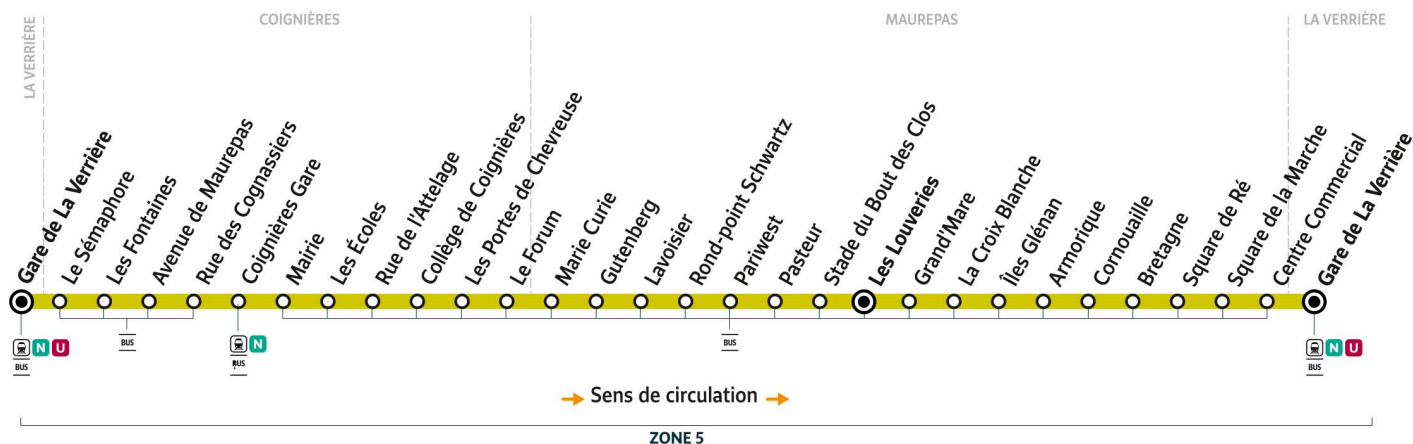

5124

Direction :

Gare de La Verrière via Coignièrès

5124 LA VERRIÈRE ← LA VERRIÈRE par COIGNIÈRES et MAUREPAS

Horaires valables du 14 juillet au 24 août 2025

Du lundi au vendredi

LA VERRIÈRE	Gare de La Verrière - Quai A	14:34	15:33	16:33	17:16	17:48	18:19	18:49	19:20	19:49	20:33	21:32	22:32	
COIGNIÈRES	Le Sémaphore	14:38	15:37	16:37	17:20	17:52	18:22	18:52	19:23	19:52	20:36	21:35	22:35	
	Les Fontaines	14:40	15:39	16:39	17:22	17:54	18:24	18:54	19:25	19:54	20:38	21:37	22:37	
	Avenue de Maurepas	14:42	15:41	16:41	17:24	17:56	18:26	18:56	19:27	19:56	20:40	21:39	22:39	
	Rue des Cognassiers	14:42	15:41	16:41	17:24	17:56	18:27	18:57	19:28	19:57	20:41	21:40	22:40	
	Gare de Coignièrès	14:45	15:44	16:44	17:27	17:59	18:29	18:59	19:30	19:59	20:43	21:42	22:42	
	Mairie	14:47	15:46	16:46	17:29	18:01	18:31	19:01	19:32	20:01	20:45	21:44	22:44	
	Les Écoles	14:49	15:48	16:48	17:31	18:03	18:33	19:03	19:34	20:03	20:47	21:46	22:45	
	Rue de l'Attelage	14:50	15:49	16:49	17:32	18:04	18:33	19:03	19:34	20:03	20:47	21:46	22:46	
	Collège de Coignièrès	14:52	15:51	16:51	17:34	18:06	18:35	19:05	19:36	20:05	20:49	21:48	22:47	
	Les Portes de Chevreuse	14:54	15:53	16:53	17:36	18:08	18:37	19:07	19:38	20:07	20:51	21:50	22:49	
	Le Forum	14:55	15:54	16:54	17:37	18:09	18:38	19:08	19:39	20:08	20:52	21:51	22:50	
	MAUREPAS	Marie Curie	14:56	15:55	16:55	17:38	18:10	18:39	19:09	19:40	20:09	20:53	21:52	22:51
		Gutenberg	14:57	15:56	16:56	17:39	18:11	18:40	19:10	19:41	20:10	20:54	21:53	22:52
Lavoisier		14:57	15:56	16:56	17:39	18:11	18:40	19:10	19:41	20:10	20:54	21:53	22:52	
Rond-Point Schwartz		14:58	15:57	16:57	17:40	18:12	18:41	19:11	19:42	20:11	20:55	21:54	22:53	
Pariwest		14:59	15:58	16:58	17:41	18:13	18:42	19:12	19:43	20:12	20:56	21:55	22:54	
Pasteur		15:00	15:59	16:59	17:42	18:14	18:43	19:13	19:44	20:13	20:57	21:56	22:55	
Stade du Bout des Clos		15:01	16:00	17:00	17:43	18:15	18:44	19:14	19:45	20:14	20:58	21:57	22:56	
Les Louveries		15:02	16:01	17:01	17:44	18:16	18:45	19:15	19:46	20:15	20:59	21:58	22:57	
Grand'Mare		15:04	16:03	17:03	17:46	18:18	18:47	19:17	19:48	20:17	21:01	22:00	22:59	
La Croix Blanche		15:05	16:04	17:04	17:47	18:19	18:48	19:18	19:49	20:18	21:02	22:01	23:00	
Îles Glénan		15:06	16:05	17:05	17:48	18:20	18:49	19:19	19:50	20:19	21:03	22:02	23:01	
Armorique		15:08	16:07	17:07	17:50	18:22	18:51	19:21	19:52	20:21	21:05	22:04	23:03	
Cornouaille		15:08	16:07	17:07	17:50	18:22	18:51	19:21	19:52	20:21	21:05	22:04	23:03	
Bretagne	15:09	16:08	17:08	17:51	18:23	18:52	19:22	19:53	20:22	21:06	22:05	23:04		
Square de Ré	15:10	16:09	17:09	17:52	18:24	18:53	19:23	19:54	20:23	21:07	22:06	23:05		
Square de la Marche	15:11	16:10	17:10	17:53	18:25	18:54	19:24	19:55	20:24	21:08	22:07	23:06		
Centre Commercial	15:12	16:11	17:11	17:54	18:26	18:55	19:25	19:56	20:25	21:09	22:08	23:07		
LA VERRIÈRE	Gare de La Verrière - dépose	15:15	16:14	17:14	17:57	18:29	18:58	19:28	19:58	20:27	21:11	22:10	23:09