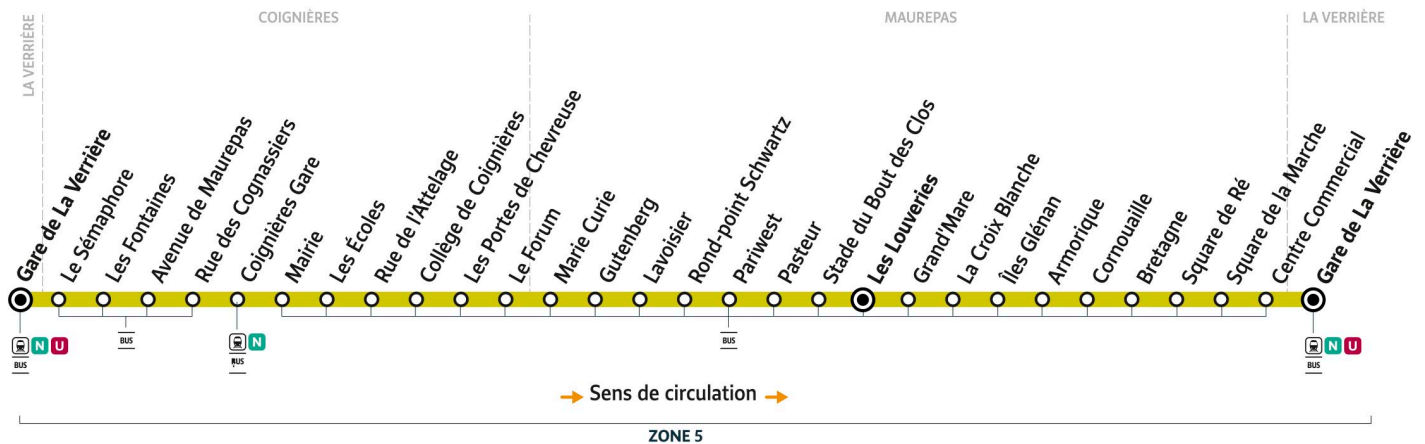

## Gare de La Verrière via Coignières

**5124** LA VERRIÈRE ← LA VERRIÈRE par COIGNIÈRES et MAUREPAS