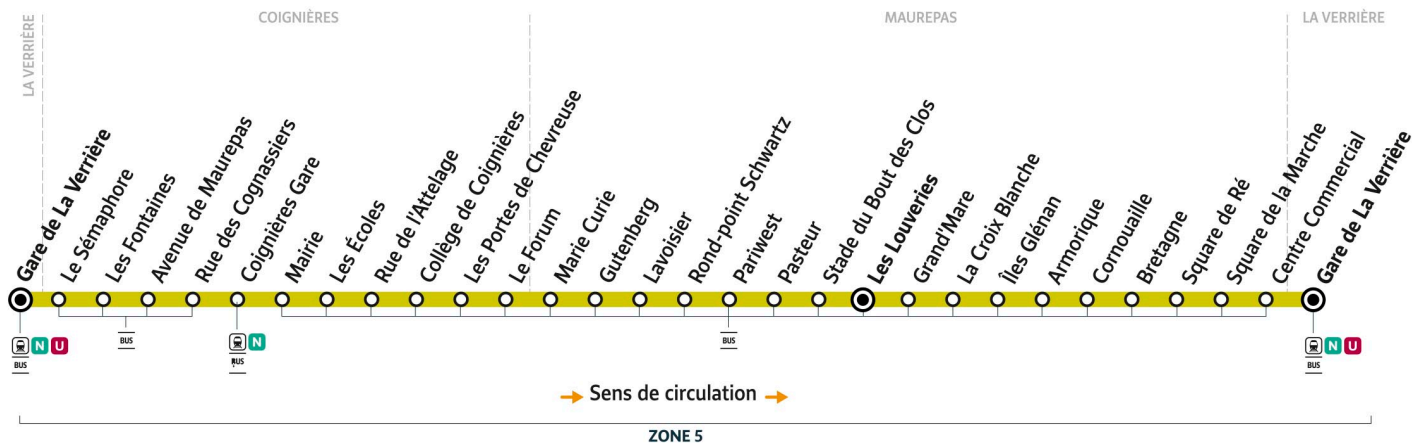

5124

Direction :

Gare de La Verrière via Coignièrès

5124 LA VERRIÈRE ← LA VERRIÈRE par COIGNIÈRES et MAUREPAS

Horaires valables du 14 juillet au 24 août 2025

Samedi

LA VERRIÈRE	Gare de La Verrière - Quai A	7:33	8:33	9:33	10:33	11:33	12:33	13:33	14:33	
COIGNIÈRES	Le Sémaphore	7:36	8:37	9:37	10:37	11:37	12:37	13:37	14:37	
	Les Fontaines	7:38	8:39	9:39	10:39	11:39	12:39	13:39	14:39	
	Avenue de Maurepas	7:40	8:41	9:41	10:41	11:41	12:41	13:41	14:41	
	Rue des Cognassiers	7:41	8:41	9:41	10:41	11:41	12:41	13:41	14:41	
	Gare de Coignièrès	7:43	8:44	9:44	10:44	11:44	12:44	13:44	14:44	
	Mairie	7:45	8:46	9:46	10:46	11:46	12:46	13:46	14:46	
	Les Écoles	7:47	8:48	9:48	10:48	11:48	12:48	13:48	14:48	
	Rue de l'Attelage	7:47	8:48	9:49	10:49	11:49	12:49	13:49	14:49	
	Collège de Coignièrès	7:49	8:50	9:51	10:51	11:51	12:51	13:51	14:51	
	Les Portes de Chevreuse	7:51	8:52	9:53	10:53	11:53	12:53	13:53	14:53	
	Le Forum	7:52	8:53	9:54	10:54	11:54	12:54	13:54	14:54	
	MAUREPAS	Marie Curie	7:53	8:54	9:55	10:55	11:55	12:55	13:55	14:55
Gutenberg		7:54	8:55	9:56	10:56	11:56	12:56	13:56	14:56	
Lavoisier		7:54	8:56	9:57	10:57	11:57	12:57	13:57	14:57	
Rond-Point Schwartz		7:55	8:57	9:58	10:58	11:58	12:58	13:58	14:58	
Pariwest		7:56	8:58	9:59	10:59	11:59	12:59	13:59	14:59	
Pasteur		7:57	8:59	10:00	11:00	12:00	13:00	14:00	15:00	
Stade du Bout des Clos		7:58	9:00	10:01	11:01	12:01	13:01	14:01	15:01	
Les Louveries		7:59	9:01	10:02	11:02	12:02	13:02	14:02	15:02	
Grand'Mare		8:01	9:03	10:04	11:04	12:04	13:04	14:04	15:04	
La Croix Blanche		8:02	9:04	10:05	11:05	12:05	13:05	14:05	15:05	
Îles Glénan		8:03	9:05	10:06	11:06	12:06	13:06	14:06	15:06	
Armorique		8:05	9:07	10:08	11:08	12:08	13:08	14:08	15:08	
Cornouaille		8:05	9:07	10:08	11:08	12:08	13:08	14:08	15:08	
Bretagne	8:06	9:08	10:09	11:09	12:09	13:09	14:09	15:09		
Square de Ré	8:07	9:09	10:10	11:10	12:10	13:10	14:10	15:10		
Square de la Marche	8:08	9:10	10:11	11:11	12:11	13:11	14:11	15:11		
Centre Commercial	8:09	9:11	10:12	11:12	12:12	13:12	14:12	15:12		
LA VERRIÈRE	Gare de La Verrière - dépose	8:12	9:14	10:15	11:15	12:15	13:15	14:15	15:15