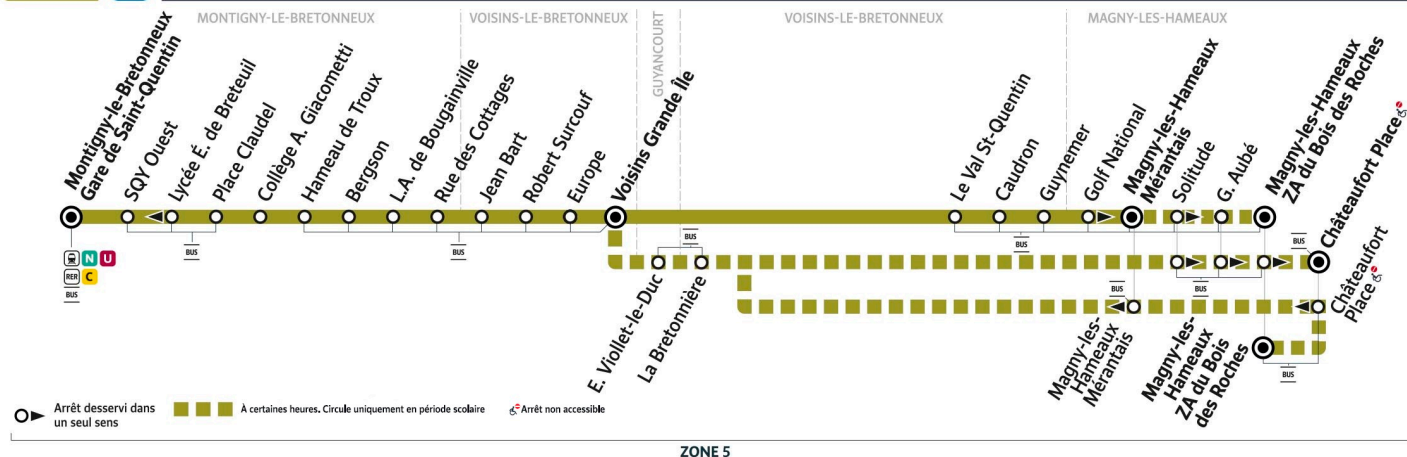

5142

Direction :

Magny-les-Hameaux ZA du bois des Roches

5142 **MONTIGNY-LE-BRETONNEUX Gare de Saint-Quentin** ← **MAGNY-LES-HAMEAUX ZA du Bois des Roches**

Horaires valables du 14 juillet au 24 août 2025