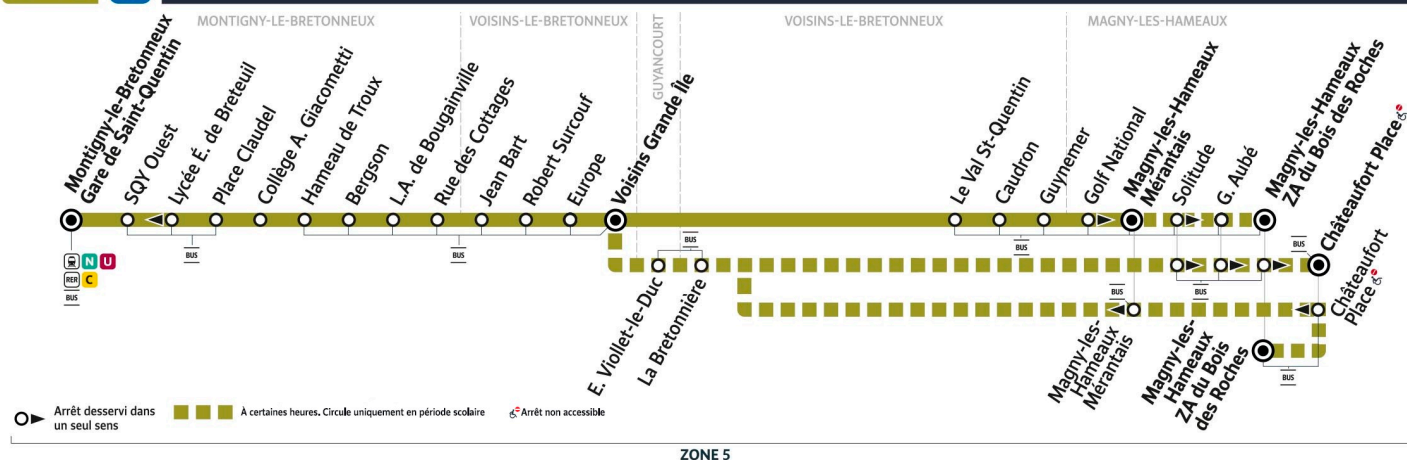

Du lundi au vendredi

MONTIGNY-LE-BRETONNEUX	Gare de Saint-Quentin - Des Prés Quai B	17:27	17:42	17:57	18:12	18:27	18:42	18:57	19:17	19:47	20:27	21:27	22:27
	S.Q.Y Ouest	17:30	17:44	18:00	18:15	18:30	18:45	19:00	19:20	19:50	20:29	21:29	22:29
	Place Claudel	17:32	17:46	18:02	18:17	18:32	18:47	19:02	19:22	19:52	20:31	21:31	22:31
	Collège A. Giacometti	17:33	17:47	18:03	18:18	18:33	18:48	19:03	19:23	19:53	20:32	21:32	22:32
	Hameau de Troux	17:34	17:48	18:04	18:19	18:34	18:49	19:04	19:24	19:54	20:33	21:33	22:33
	Bergson	17:36	17:50	18:06	18:21	18:36	18:51	19:06	19:26	19:56	20:35	21:35	22:35
	L.A. de Bougainville	17:37	17:51	18:07	18:22	18:37	18:52	19:07	19:27	19:57	20:36	21:36	22:36
VOISINS-LE-BRETONNEUX	Rue des Cottages	17:38	17:52	18:08	18:23	18:38	18:53	19:08	19:28	19:58	20:37	21:37	22:37
	Jean Bart	17:39	17:53	18:09	18:24	18:39	18:54	19:09	19:29	19:59	20:38	21:38	22:38
	Robert Surcouf	17:40	17:54	18:10	18:25	18:40	18:54	19:09	19:29	19:59	20:38	21:38	22:38
	Europe	17:41	17:55	18:11	18:26	18:41	18:55	19:10	19:30	20:00	20:39	21:39	22:39
	Grande Île	17:42	17:56	18:12	18:27	18:42	18:56	19:11	19:31	20:01	20:40	21:40	22:40
	Le Val Saint-Quentin	17:44	17:58	18:14	18:29			19:13	19:33				
GUYANCOURT	Caudron	17:45	17:59	18:15	18:30			19:14	19:34				
VOISINS-LE-BRETONNEUX	Guynemer	17:46	18:00	18:16	18:31			19:15	19:35				
MAGNY-LES-HAMEAUX	Golf National	17:48	18:01	18:18	18:33			19:16	19:36				
	Mérantais	17:48	18:01	18:18	18:33			19:16	19:36				
	Solitude		18:03										
	Geneviève Aubé		18:05										
	ZA du Bois des Roches		18:06										

5142

Direction :

Magny-les-Hameaux ZA du bois des Roches

5142 **MONTIGNY-LE-BRETONNEUX Gare de Saint-Quentin** ← **MAGNY-LES-HAMEAUX ZA du Bois des Roches**

Horaires valables du 14 juillet au 24 août 2025