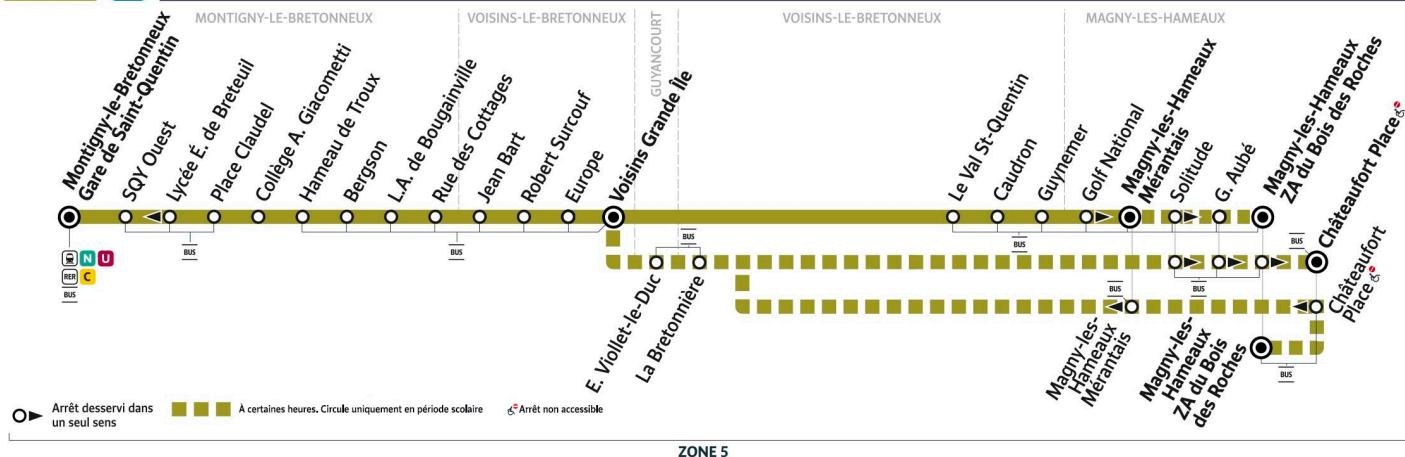

5142

Direction :

Gare de Saint-Quentin - Des Prés

5142 **MONTIGNY-LE-BRETONNEUX Gare de Saint-Quentin ← MAGNY-LES-HAMEAUX ZA du Bois des Roches**

Horaires valables du 14 juillet au 24 août 2025

Samedi

MAGNY-LES-HAMEAUX	ZA du Bois des Roches													
	Geneviève Aubé													
	Mérintais													
GUYANCOURT	Guynemer													
	Caudron													
VOISINS-LE-BRETONNEUX	Le Val Saint-Quentin													
	Grande Île	5:51	6:51	7:51	8:51	9:51	10:21	10:51	11:21	11:51	12:21	12:51	13:21	13:51
GUYANCOURT	Europe	5:53	6:53	7:53	8:53	9:53	10:23	10:53	11:23	11:53	12:23	12:53	13:23	13:53
	Robert Surcouf	5:53	6:53	7:53	8:53	9:53	10:23	10:53	11:23	11:53	12:23	12:53	13:23	13:53
	Jean Bart	5:54	6:54	7:54	8:54	9:54	10:24	10:54	11:24	11:54	12:24	12:54	13:24	13:54
MONTIGNY-LE-BRETONNEUX	Rue des Cottages	5:55	6:55	7:55	8:55	9:55	10:25	10:55	11:25	11:55	12:25	12:55	13:25	13:55
	L.A. de Bougainville	5:56	6:56	7:56	8:56	9:56	10:26	10:56	11:26	11:56	12:26	12:56	13:26	13:56
	Bergson	5:57	6:57	7:57	8:57	9:57	10:27	10:57	11:27	11:57	12:27	12:57	13:27	13:57
GUYANCOURT	Hameau de Troux	5:59	6:59	7:59	8:59	9:59	10:29	10:59	11:29	11:59	12:29	12:59	13:29	13:59
MONTIGNY-LE-BRETONNEUX	Collège A. Giacometti	6:00	7:00	8:00	9:00	10:00	10:30	11:00	11:30	12:00	12:30	13:00	13:30	14:00
	Place Claudel	6:01	7:01	8:01	9:01	10:01	10:31	11:01	11:31	12:01	12:31	13:01	13:31	14:01
	Lycée Émilie de Breteuil	6:01	7:01	8:01	9:01	10:01	10:31	11:01	11:31	12:01	12:31	13:01	13:31	14:01
	SQY Ouest	6:02	7:02	8:02	9:02	10:02	10:32	11:02	11:32	12:02	12:32	13:02	13:32	14:02
	Gare de Saint-Quentin - Des Prés	6:04	7:04	8:04	9:04	10:04	10:34	11:04	11:34	12:04	12:34	13:04	13:34	14:04