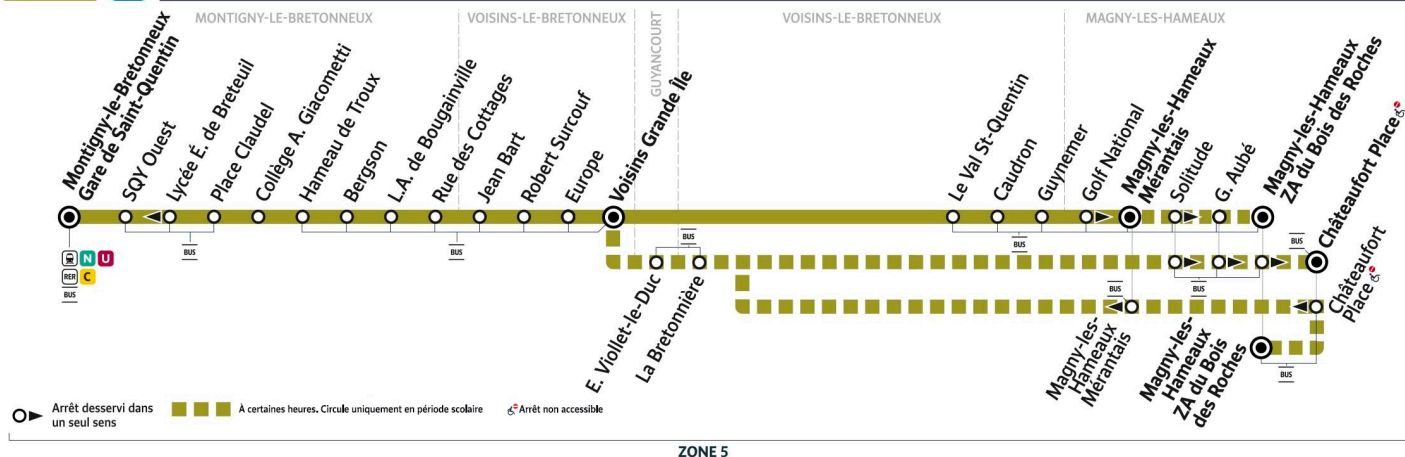

5142

Direction :

Gare de Saint-Quentin - Des Prés

5142 **MONTIGNY-LE-BRETONNEUX Gare de Saint-Quentin ← MAGNY-LES-HAMEAUX ZA du Bois des Roches**

Horaires valables du 14 juillet au 24 août 2025

Du lundi au vendredi

MAGNY-LES-HAMEAUX	ZA du Bois des Roches														16:21
	Geneviève Aubé														16:21
	Mérentais	10:23	10:53	11:23	11:53	12:23	12:53	13:24	13:54	14:24	14:54	15:24	15:54	16:23	
GUYANCOURT	Guynemer	10:25	10:55	11:25	11:55	12:25	12:55	13:26	13:56	14:26	14:56	15:26	15:56	16:25	
	Caudron	10:26	10:56	11:26	11:56	12:26	12:56	13:27	13:57	14:27	14:57	15:27	15:57	16:26	
VOISINS-LE-BRETONNEUX	Le Val Saint-Quentin	10:26	10:56	11:26	11:56	12:26	12:56	13:27	13:57	14:27	14:57	15:27	15:57	16:27	
	Grande Île	10:28	10:58	11:28	11:58	12:28	12:58	13:29	13:59	14:29	14:59	15:29	15:59	16:29	
GUYANCOURT	Europe	10:31	11:00	11:30	12:00	12:30	13:00	13:31	14:01	14:31	15:01	15:31	16:01	16:31	
	Robert Surcouf	10:32	11:01	11:31	12:01	12:31	13:01	13:32	14:02	14:32	15:02	15:32	16:02	16:31	
	Jean Bart	10:33	11:02	11:32	12:02	12:32	13:02	13:33	14:03	14:33	15:03	15:33	16:03	16:32	
MONTIGNY-LE-BRETONNEUX	Rue des Cottages	10:34	11:03	11:33	12:03	12:33	13:03	13:34	14:04	14:34	15:04	15:34	16:04	16:33	
	L.A. de Bougainville	10:34	11:04	11:34	12:04	12:34	13:04	13:34	14:04	14:34	15:04	15:34	16:04	16:34	
	Bergson	10:35	11:05	11:35	12:05	12:35	13:05	13:35	14:05	14:35	15:05	15:35	16:05	16:35	
GUYANCOURT	Hameau de Troux	10:37	11:07	11:37	12:07	12:37	13:07	13:37	14:07	14:37	15:07	15:37	16:07	16:36	
MONTIGNY-LE-BRETONNEUX	Collège A. Giacometti	10:38	11:08	11:38	12:08	12:38	13:08	13:38	14:08	14:38	15:08	15:38	16:08	16:37	
	Place Claudel	10:39	11:09	11:39	12:09	12:39	13:09	13:39	14:09	14:39	15:09	15:39	16:09	16:38	
	Lycée Émilie de Breteuil	10:41	11:11	11:41	12:11	12:41	13:11	13:41	14:11	14:41	15:11	15:41	16:11	16:40	
	SQY Ouest	10:41	11:11	11:41	12:11	12:41	13:11	13:41	14:11	14:41	15:11	15:41	16:11	16:41	
	Gare de Saint-Quentin - Des Prés	10:43	11:13	11:43	12:13	12:43	13:13	13:43	14:13	14:43	15:13	15:43	16:13	16:43