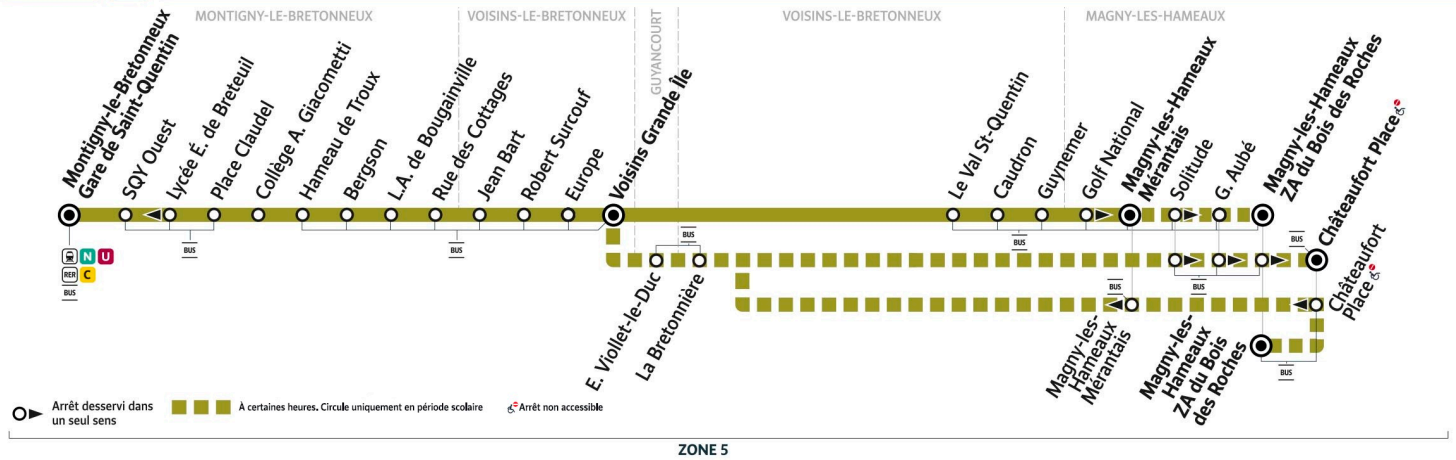

		Samedi												
MONTIGNY-LE-BRETONNEUX	Gare de Saint-Quentin - Des Prés Quai B	14:57	15:27	15:57	16:27	16:57	17:27	17:57	18:27	18:57	19:27	19:57	20:27	21:27
	SQY Ouest	14:59	15:29	15:59	16:29	16:59	17:29	17:59	18:29	18:59	19:29	19:59	20:29	21:29
	Place Claudel	15:01	15:31	16:01	16:31	17:01	17:31	18:01	18:31	19:01	19:31	20:01	20:31	21:31
	Collège A. Giacometti	15:02	15:32	16:02	16:32	17:02	17:32	18:02	18:32	19:02	19:32	20:02	20:32	21:32
	Hameau de Troux	15:03	15:33	16:03	16:33	17:03	17:33	18:03	18:33	19:03	19:33	20:03	20:33	21:33
	Bergson	15:05	15:35	16:05	16:35	17:05	17:35	18:05	18:35	19:05	19:35	20:05	20:35	21:35
	L.A. de Bougainville	15:06	15:36	16:06	16:36	17:06	17:36	18:06	18:36	19:06	19:36	20:06	20:36	21:36
VOISINS-LE-BRETONNEUX	Rue des Cottages	15:07	15:37	16:07	16:37	17:07	17:37	18:07	18:37	19:07	19:37	20:07	20:37	21:37
	Jean Bart	15:08	15:38	16:08	16:38	17:08	17:38	18:08	18:38	19:08	19:38	20:08	20:38	21:38
	Robert Surcouf	15:09	15:39	16:09	16:39	17:09	17:39	18:09	18:39	19:09	19:39	20:09	20:39	21:39
	Europe	15:09	15:39	16:09	16:39	17:09	17:39	18:09	18:39	19:09	19:39	20:09	20:39	21:39
	Grande île	15:11	15:41	16:11	16:41	17:11	17:41	18:11	18:41	19:11	19:41	20:11	20:41	21:41
VOISINS-LE-BRETONNEUX	Le Val Saint-Quentin													
GUYANCOURT	Caudron													
VOISINS-LE-BRETONNEUX	Guynemer													
MAGNY-LES-HAMEAUX	Golf National													
	Mérantais													
	Solitude													
	Geneviève Aubé													
	ZA du Bois des Roches													

Note(s) de renvoi :

@SQY_IDFM
Francilîté Saint-Quentin-en-Yvelines

0 800 10 20 20

appel gratuit

iledefrance-mobilites.fr
Application disponible sur :

**SAINT
QUENTIN
EN YVELINES**
Terre d'innovations

île de France
mobilités

5142

Direction :

Gare de Saint-Quentin - Des Prés

5142 **MONTIGNY-LE-BRETONNEUX Gare de Saint-Quentin ← MAGNY-LES-HAMEAUX ZA du Bois des Roches**

Horaires valables du 14 juillet au 24 août 2025

Du lundi au vendredi