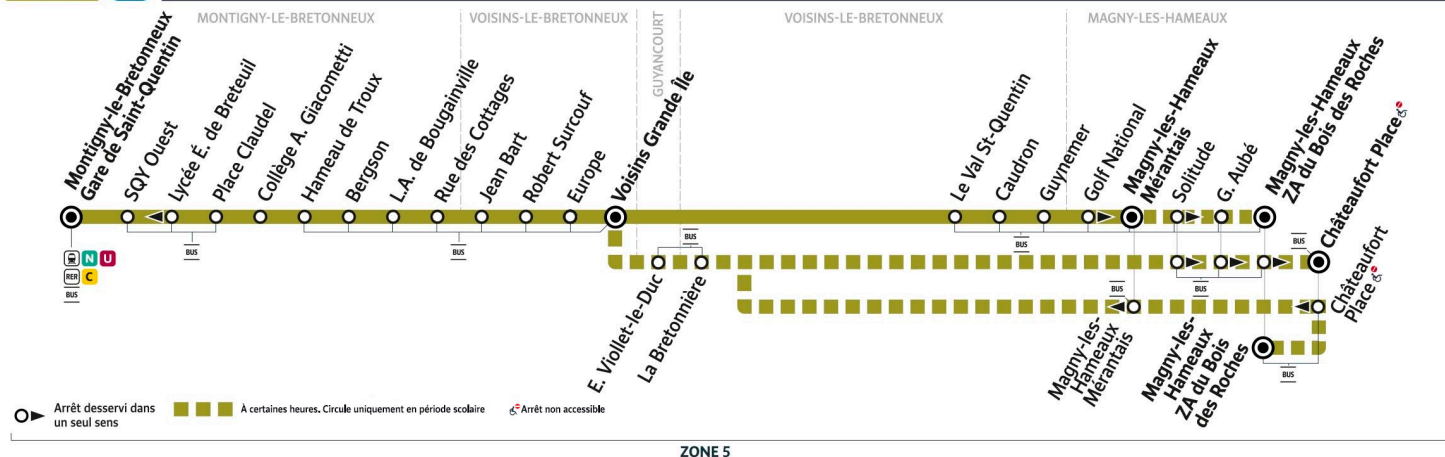

5142

Direction :

Gare de Saint-Quentin - Des Prés

5142 **MONTIGNY-LE-BRETONNEUX Gare de Saint-Quentin ← MAGNY-LES-HAMEAUX ZA du Bois des Roches**

Horaires valables du 14 juillet au 24 août 2025

Samedi

MAGNY-LES-HAMEAUX	ZA du Bois des Roches													
	Geneviève Aubé													
	Mérentais													
GUYANCOURT	Guynemer													
	Caudron													
VOISINS-LE-BRETONNEUX	Le Val Saint-Quentin													
	Grande île	14:21	14:51	15:21	15:51	16:21	16:51	17:21	17:51	18:21	18:51	19:21	19:51	20:51
GUYANCOURT	Europe	14:23	14:53	15:23	15:53	16:23	16:53	17:23	17:53	18:23	18:53	19:23	19:53	20:53
	Robert Surcouf	14:23	14:53	15:23	15:53	16:23	16:53	17:23	17:53	18:23	18:53	19:23	19:53	20:53
	Jean Bart	14:24	14:54	15:24	15:54	16:24	16:54	17:24	17:54	18:24	18:54	19:24	19:54	20:54
MONTIGNY-LE-BRETONNEUX	Rue des Cottages	14:25	14:55	15:25	15:55	16:25	16:55	17:25	17:55	18:25	18:55	19:25	19:55	20:55
	L.A. de Bougainville	14:26	14:56	15:26	15:56	16:26	16:56	17:26	17:56	18:26	18:56	19:26	19:56	20:56
	Bergson	14:27	14:57	15:27	15:57	16:27	16:57	17:27	17:57	18:27	18:57	19:27	19:57	20:57
GUYANCOURT	Hameau de Troux	14:29	14:59	15:29	15:59	16:29	16:59	17:29	17:59	18:29	18:59	19:29	19:59	20:59
MONTIGNY-LE-BRETONNEUX	Collège A. Giacometti	14:30	15:00	15:30	16:00	16:30	17:00	17:30	18:00	18:30	19:00	19:30	20:00	21:00
	Place Claudel	14:31	15:01	15:31	16:01	16:31	17:01	17:31	18:01	18:31	19:01	19:31	20:01	21:01
	Lycée Émilie de Breteuil	14:31	15:01	15:31	16:01	16:31	17:01	17:31	18:01	18:31	19:01	19:31	20:01	21:01
	SQY Ouest	14:32	15:02	15:32	16:02	16:32	17:02	17:32	18:02	18:32	19:02	19:32	20:02	21:02
	Gare de Saint-Quentin - Des Prés	14:34	15:04	15:34	16:04	16:34	17:04	17:34	18:04	18:34	19:04	19:34	20:04	21:04