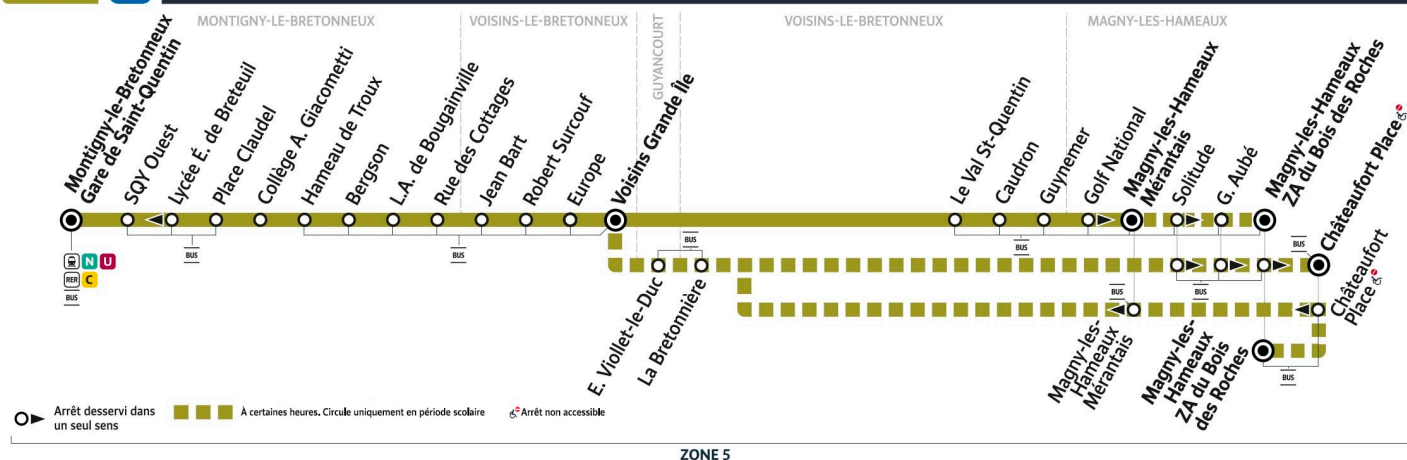

Du lundi au vendredi

MONTIGNY-LE-BRETONNEUX	Gare de Saint-Quentin - Des Prés Quai B	6:03	6:33	7:03	7:18	7:33	7:48	8:03	8:18	8:37	8:57	9:27	9:57	10:27	10:57
	SQY Ouest	6:05	6:35	7:06	7:20	7:36	7:51	8:06	8:20	8:40	9:00	9:29	9:59	10:29	10:59
	Place Claudel	6:07	6:37	7:08	7:22	7:38	7:53	8:08	8:22	8:42	9:02	9:31	10:01	10:31	11:01
	Collège A. Giacometti	6:08	6:38	7:09	7:23	7:39	7:54	8:09	8:23	8:43	9:03	9:32	10:02	10:32	11:02
	Hameau de Troux	6:09	6:39	7:10	7:24	7:40	7:55	8:10	8:24	8:44	9:04	9:33	10:03	10:33	11:03
	Bergson	6:11	6:41	7:12	7:26	7:42	7:57	8:12	8:26	8:46	9:06	9:35	10:05	10:35	11:05
VOISINS-LE-BRETONNEUX	L.A. de Bougainville	6:11	6:41	7:13	7:26	7:43	7:58	8:13	8:26	8:47	9:07	9:36	10:06	10:36	11:06
	Rue des Cottages	6:12	6:42	7:14	7:27	7:44	7:59	8:14	8:27	8:48	9:08	9:37	10:07	10:37	11:07
	Jean Bart	6:13	6:43	7:15	7:28	7:45	8:00	8:15	8:28	8:49	9:09	9:38	10:08	10:38	11:08
	Robert Surcouf	6:14	6:44	7:16	7:29	7:46	8:01	8:16	8:29	8:50	9:10	9:39	10:09	10:39	11:09
	Europe	6:15	6:45	7:17	7:30	7:47	8:02	8:17	8:30	8:51	9:11	9:40	10:10	10:40	11:10
	Grande Île	6:16	6:46	7:18	7:31	7:48	8:03	8:18	8:31	8:52	9:12	9:41	10:11	10:41	11:11
GUYANCOURT	Le Val Saint-Quentin	6:18	6:48	7:20	7:33	7:50	8:05	8:20	8:32	8:54	9:14	9:43	10:13	10:43	11:13
	Caudron	6:19	6:49	7:21	7:34	7:51	8:06	8:21	8:33	8:55	9:15	9:44	10:14	10:44	11:14
VOISINS-LE-BRETONNEUX	Guynemer	6:20	6:50	7:22	7:35	7:52	8:07	8:22	8:34	8:56	9:16	9:45	10:15	10:45	11:15
MAGNY-LES-HAMEAUX	Golf National	6:21	6:51	7:23	7:36	7:53	8:08	8:24	8:35	8:58	9:17	9:46	10:16	10:46	11:16
	Mérantais	6:21	6:51	7:23	7:37	7:53	8:08	8:24	8:36	8:58	9:17	9:46	10:16	10:46	11:16
	Solitude				7:39				8:38						
	Geneviève Aubé				7:40				8:41						
	ZA du Bois des Roches				7:41				8:42						

5142

Direction :

Magny-les-Hameaux ZA du bois des Roches

5142 **MONTIGNY-LE-BRETONNEUX Gare de Saint-Quentin** ← **MAGNY-LES-HAMEAUX ZA du Bois des Roches**

ZONE 5

Horaires valables du 14 juillet au 24 août 2025