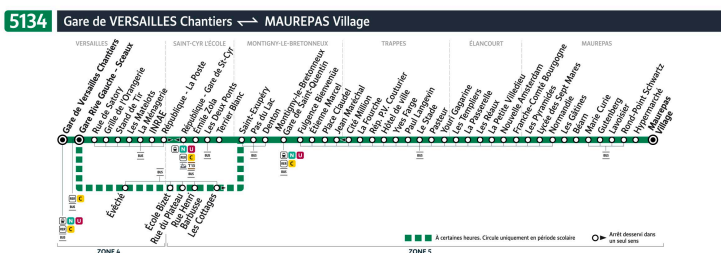

5134

Direction :

MAUREPAS Village

Horaires valables du 14 juillet au 24 août 2025

		Dimanche						
VERSAILLES	Gare de Versailles Chantiers	7:00	9:30	12:00	14:00	16:30	18:30	21:00
	Gare Rive Gauche - Sceaux	7:03	9:33	12:03	14:03	16:33	18:33	21:03
	Rue de Satory	7:03	9:33	12:03	14:03	16:34	18:33	21:03
	Grille de l'Orangerie	7:04	9:34	12:04	14:04	16:35	18:34	21:04
	Stand de Tir	7:05	9:35	12:05	14:05	16:36	18:35	21:05
	Les Matelots	7:06	9:36	12:06	14:06	16:37	18:36	21:06
	Ménagerie	7:08	9:38	12:08	14:08	16:39	18:38	21:08
	INRAE	7:09	9:39	12:09	14:09	16:40	18:39	21:09
	République - La Poste	7:12	9:42	12:12	14:12	16:43	18:42	21:12
	SAINT-CYR-L'ÉCOLE	Emile Zola	7:13	9:43	12:13	14:13	16:44	18:43
Les Deux Ponts		7:14	9:44	12:14	14:14	16:45	18:44	21:14
Terrier Blanc		7:15	9:45	12:15	14:15	16:46	18:45	21:15
MONTIGNY-LE-BRETONNEUX	Saint-Exupéry	7:17	9:47	12:17	14:17	16:48	18:47	21:17
	Pas du Lac	7:19	9:49	12:19	14:19	16:50	18:49	21:19
	Denton	7:20	9:50	12:20	14:20	16:51	18:50	21:20
	Gare de Saint-Quentin - Souterrain	7:21	9:51	12:21	14:21	16:52	18:51	21:21
	Fulgence Bienvenüe	7:22	9:52	12:22	14:22	16:53	18:52	21:22
	Etienne Marcel	7:23	9:53	12:23	14:23	16:54	18:53	21:23
	Place Claudel	7:23	9:53	12:23	14:23	16:54	18:53	21:23
Jean Maréchal	7:24	9:54	12:24	14:24	16:55	18:54	21:24	
TRAPPES	La Fourche	7:31	10:01	12:31	14:31	17:02	19:01	21:31
	République P.V. Couturier	7:32	10:02	12:32	14:32	17:03	19:02	21:32
	Hôtel de Ville	7:33	10:03	12:33	14:33	17:04	19:03	21:33
	Yves Farge	7:35	10:05	12:35	14:35	17:06	19:05	21:35
	Paul Langevin	7:36	10:06	12:36	14:36	17:07	19:06	21:36
	Le Stade	7:37	10:07	12:37	14:37	17:08	19:07	21:37
	Pasteur	7:38	10:08	12:38	14:38	17:09	19:08	21:38
Youri Gagarine	7:39	10:09	12:39	14:39	17:10	19:09	21:39	
ÉLANCOURT	Les Templiers	7:41	10:11	12:41	14:41	17:12	19:11	21:41
	La Passerelle	7:42	10:12	12:42	14:42	17:13	19:12	21:42
	Les Réaux	7:43	10:13	12:43	14:43	17:14	19:13	21:43
	La Petite Villedieu	7:44	10:14	12:44	14:44	17:15	19:14	21:44
	Nouvelle Amsterdam	7:45	10:15	12:45	14:45	17:16	19:15	21:45
MAUREPAS	Franche-Comté Bourgogne	7:46	10:16	12:46	14:46	17:17	19:16	21:46
	Les Pyramides	7:47	10:17	12:47	14:47	17:18	19:17	21:47
	Lycée des Sept Mares	7:47	10:17	12:47	14:47	17:18	19:17	21:47
	Normandie	7:48	10:18	12:48	14:48	17:19	19:18	21:48
	Les Gâtines	7:49	10:19	12:49	14:49	17:20	19:19	21:49
	Béarn	7:50	10:20	12:50	14:50	17:21	19:20	21:50
	Marie Curie	7:52	10:22	12:52	14:52	17:23	19:22	21:52
	Gutenberg	7:53	10:23	12:53	14:53	17:24	19:23	21:53
	Lavoisier	7:54	10:24	12:54	14:54	17:25	19:24	21:54
	Rond-Point Schwartz	7:55	10:25	12:55	14:55	17:26	19:25	21:55
	Hypermarché	7:55	10:25	12:55	14:56	17:27	19:26	21:55
Village	7:56	10:26	12:56	14:57	17:28	19:27	21:56	