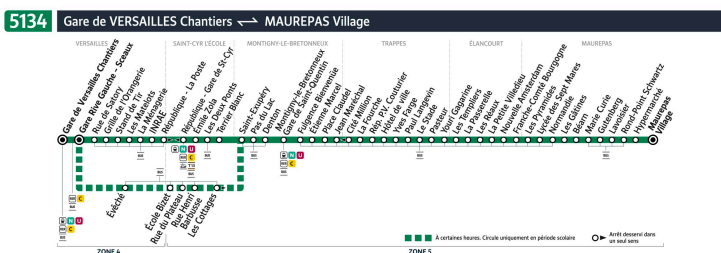

5134

Direction :

MAUREPAS Village

Horaires valables du 14 juillet au 24 août 2025