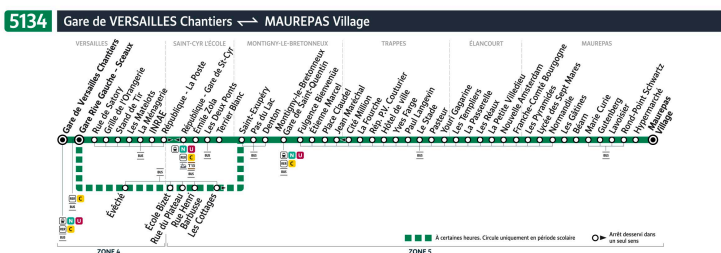

5134

Direction :

Gare de Versailles Chantiers

Horaires valables du 14 juillet au 24 août 2025

Samedi