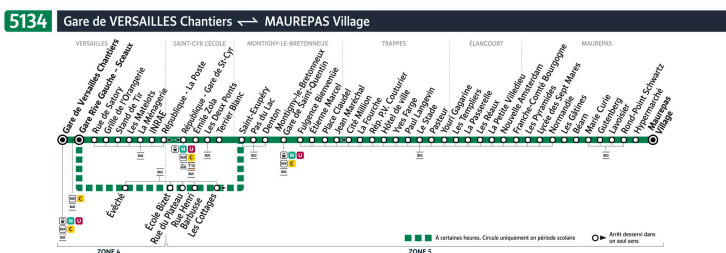

5134

Direction :

Gare de Versailles Chantiers

Horaires valables du 14 juillet au 24 août 2025

Du lundi au vendredi

		5:34	6:04	6:34	7:04	7:30	8:00	8:30	9:00	9:42	10:42	11:42	12:42	13:42	14:42
MAUREPAS	Village	5:34	6:04	6:34	7:04	7:30	8:00	8:30	9:00	9:42	10:42	11:42	12:42	13:42	14:42
	Hypermarché	5:36	6:06	6:36	7:06	7:32	8:02	8:32	9:02	9:44	10:44	11:44	12:44	13:44	14:44
	Rond-Point Schwartz	5:37	6:07	6:37	7:07	7:33	8:03	8:33	9:03	9:45	10:45	11:45	12:45	13:45	14:45
	Lavoisier	5:38	6:08	6:38	7:08	7:34	8:04	8:34	9:04	9:46	10:46	11:46	12:46	13:46	14:46
	Gutenberg	5:38	6:08	6:38	7:08	7:35	8:05	8:35	9:05	9:46	10:47	11:47	12:47	13:47	14:47
	Marie Curie	5:38	6:08	6:38	7:08	7:35	8:05	8:35	9:05	9:46	10:47	11:47	12:47	13:47	14:47
	Béarn	5:40	6:10	6:40	7:10	7:37	8:07	8:37	9:07	9:48	10:49	11:49	12:49	13:49	14:49
	Les Gâtines	5:40	6:10	6:40	7:10	7:38	8:08	8:38	9:08	9:49	10:50	11:50	12:50	13:50	14:50
	Normandie	5:41	6:11	6:41	7:11	7:39	8:09	8:39	9:09	9:50	10:51	11:51	12:51	13:51	14:51
	Lycée des Sept Mares	5:42	6:12	6:42	7:12	7:40	8:10	8:40	9:10	9:51	10:52	11:52	12:52	13:52	14:52
Les Pyramides	5:43	6:13	6:43	7:13	7:42	8:12	8:42	9:12	9:53	10:54	11:54	12:54	13:54	14:54	
ÉLANCOURT	Franche-Comté Bourgogne	5:44	6:14	6:44	7:15	7:44	8:14	8:44	9:14	9:55	10:56	11:56	12:56	13:56	14:56
	Nouvelle Amsterdam	5:45	6:15	6:45	7:16	7:45	8:15	8:45	9:15	9:56	10:57	11:57	12:57	13:57	14:57
	La Petite Villedieu	5:46	6:16	6:46	7:17	7:46	8:16	8:46	9:16	9:57	10:59	11:59	12:59	13:59	14:59
	Les Réaux	5:47	6:17	6:47	7:18	7:47	8:17	8:47	9:17	9:58	11:00	12:00	13:00	14:00	15:00
	La Passerelle	5:48	6:18	6:48	7:19	7:48	8:18	8:48	9:18	9:59	11:01	12:01	13:01	14:01	15:01
Les Templiers	5:49	6:19	6:49	7:20	7:49	8:19	8:49	9:19	10:00	11:02	12:02	13:02	14:02	15:02	
TRAPPES	Youri Gagarine	5:51	6:21	6:51	7:22	7:51	8:21	8:51	9:21	10:02	11:04	12:04	13:04	14:04	15:04
	Pasteur	5:52	6:22	6:52	7:23	7:52	8:22	8:52	9:22	10:03	11:05	12:05	13:05	14:05	15:05
	Le Stade	5:53	6:23	6:53	7:24	7:53	8:23	8:53	9:23	10:04	11:06	12:06	13:06	14:06	15:06
	Paul Langevin	5:54	6:26	6:56	7:27	7:56	8:26	8:56	9:26	10:07	11:09	12:09	13:09	14:09	15:09
	Yves Farge	5:55	6:27	6:57	7:28	7:57	8:27	8:57	9:27	10:08	11:10	12:10	13:10	14:10	15:10
	Hôtel de Ville	5:58	6:30	7:00	7:31	8:00	8:30	9:00	9:30	10:11	11:13	12:13	13:13	14:13	15:13
	République P.V. Couturier	6:00	6:32	7:02	7:33	8:02	8:32	9:02	9:32	10:13	11:15	12:15	13:15	14:15	15:15
	La Fourche	6:01	6:33	7:03	7:34	8:03	8:33	9:03	9:33	10:14	11:16	12:16	13:16	14:16	15:16
	Cité Million	6:02	6:34	7:04	7:35	8:04	8:34	9:04	9:34	10:15	11:17	12:17	13:17	14:17	15:17
	MONTIGNY-LE-BRETONNEUX	Jean Maréchal	6:05	6:37	7:07	7:39	8:08	8:39	9:09	9:38	10:20	11:22	12:22	13:22	14:22
Place Claudel		6:06	6:38	7:08	7:40	8:09	8:40	9:10	9:39	10:21	11:23	12:23	13:23	14:23	15:23
Etienne Marcel		6:07	6:39	7:09	7:41	8:10	8:41	9:11	9:40	10:22	11:24	12:24	13:24	14:24	15:24
Fulgence Bienvenüe		6:08	6:40	7:10	7:42	8:11	8:42	9:12	9:41	10:23	11:25	12:25	13:25	14:25	15:25
Gare de Saint-Quentin - Souterrain		6:09	6:41	7:11	7:44	8:13	8:44	9:14	9:43	10:25	11:27	12:27	13:27	14:27	15:27
Denton		6:10	6:42	7:12	7:45	8:14	8:45	9:15	9:44	10:26	11:28	12:28	13:28	14:28	15:28
Pas du Lac		6:12	6:44	7:14	7:46	8:15	8:46	9:16	9:45	10:27	11:29	12:29	13:29	14:29	15:29
Saint-Exupéry	6:14	6:46	7:16	7:48	8:17	8:48	9:18	9:47	10:29	11:31	12:31	13:31	14:31	15:31	
SAINT-CYR-L'ÉCOLE	Terrier Blanc	6:16	6:48	7:18	7:50	8:19	8:50	9:20	9:49	10:31	11:33	12:33	13:33	14:33	15:33
	Les Deux Ponts	6:16	6:48	7:18	7:50	8:19	8:50	9:20	9:49	10:31	11:33	12:33	13:33	14:33	15:33
	Emile Zola	6:17	6:49	7:19	7:51	8:20	8:51	9:21	9:50	10:32	11:34	12:34	13:34	14:34	15:34
	République Gare St-Cyr	6:18	6:50	7:20	7:52	8:21	8:52	9:22	9:51	10:33	11:35	12:35	13:35	14:35	15:35
VERSAILLES	INRAE	6:20	6:52	7:22	7:54	8:23	8:54	9:24	9:53	10:35	11:37	12:37	13:37	14:37	15:37
	Ménagerie	6:21	6:53	7:23	7:55	8:24	8:55	9:25	9:54	10:36	11:38	12:38	13:38	14:38	15:38
	Les Matelots	6:23	6:55	7:25	7:57	8:26	8:57	9:27	9:56	10:38	11:40	12:40	13:40	14:40	15:40
	Stand de Tir	6:24	6:56	7:26	7:58	8:27	8:58	9:28	9:57	10:39	11:41	12:41	13:41	14:41	15:41
	Grille de l'Orangerie	6:25	6:57	7:27	7:59	8:28	8:59	9:29	9:58	10:40	11:42	12:42	13:42	14:42	15:42
	Rue de Satory	6:26	6:58	7:28	8:00	8:29	9:00	9:30	9:59	10:41	11:43	12:43	13:43	14:43	15:43
	Gare Rive Gauche - Sceaux	6:27	6:59	7:29	8:01	8:30	9:01	9:31	10:00	10:42	11:44	12:44	13:44	14:44	15:44
	Gare de Versailles Chantiers	6:29	7:01	7:31	8:03	8:32	9:03	9:33	10:02	10:44	11:46	12:46	13:46	14:46	15:46