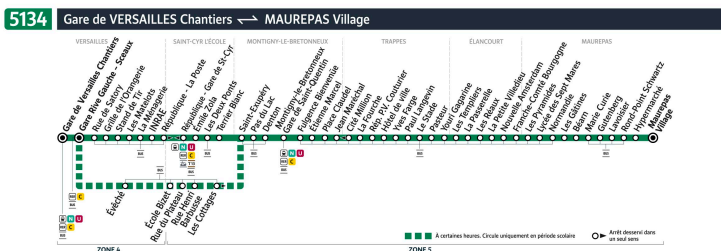

5134

Direction :

Gare de Versailles Chantiers

Horaires valables du 14 juillet au 24 août 2025

Samedi

Station	5:43	6:27	7:11	7:55	8:40	9:25	10:10	10:55	11:42	12:27	13:13
MAUREPAS											
Village	5:43	6:27	7:11	7:55	8:40	9:25	10:10	10:55	11:42	12:27	13:13
Hypermarché	5:44	6:28	7:12	7:56	8:41	9:26	10:11	10:56	11:43	12:28	13:14
Rond-Point Schwartz	5:45	6:29	7:13	7:57	8:42	9:27	10:12	10:57	11:44	12:29	13:15
Lavoisier	5:45	6:29	7:13	7:57	8:42	9:27	10:13	10:58	11:45	12:30	13:16
Gutenberg	5:46	6:30	7:14	7:58	8:43	9:28	10:14	10:59	11:46	12:31	13:17
Marie Curie	5:46	6:30	7:14	7:58	8:43	9:28	10:14	10:59	11:46	12:31	13:17
Béarn	5:48	6:32	7:16	8:00	8:45	9:30	10:16	11:01	11:48	12:33	13:19
Les Gâtines	5:48	6:32	7:16	8:00	8:46	9:31	10:16	11:01	11:48	12:33	13:19
Normandie	5:49	6:33	7:17	8:01	8:47	9:32	10:17	11:02	11:49	12:34	13:20
Lycée des Sept Mares	5:49	6:33	7:18	8:02	8:48	9:33	10:18	11:03	11:50	12:35	13:21
Les Pyramides	5:50	6:34	7:19	8:03	8:49	9:34	10:19	11:04	11:51	12:36	13:22
ÉLANCOURT											
Franche-Comté Bourgogne	5:51	6:35	7:20	8:04	8:50	9:35	10:20	11:05	11:52	12:37	13:23
Nouvelle Amsterdam	5:52	6:36	7:21	8:05	8:51	9:36	10:21	11:06	11:53	12:38	13:24
La Petite Villedieu	5:53	6:37	7:23	8:07	8:53	9:38	10:23	11:08	11:55	12:40	13:26
Les Réaux	5:54	6:38	7:24	8:08	8:54	9:39	10:24	11:09	11:56	12:41	13:27
La Passerelle	5:56	6:40	7:26	8:10	8:56	9:41	10:26	11:11	11:58	12:43	13:29
Les Templiers	5:57	6:41	7:27	8:11	8:57	9:42	10:27	11:12	11:59	12:44	13:30
TRAPPES											
Youri Gagarine	5:58	6:42	7:28	8:12	8:58	9:43	10:28	11:13	12:00	12:45	13:31
Pasteur	5:58	6:42	7:29	8:13	8:59	9:44	10:29	11:14	12:01	12:46	13:32
Le Stade	5:59	6:43	7:30	8:14	9:00	9:45	10:30	11:15	12:02	12:47	13:33
Paul Langevin	6:00	6:44	7:31	8:15	9:01	9:46	10:31	11:16	12:03	12:48	13:34
Yves Farge	6:01	6:45	7:32	8:16	9:02	9:47	10:32	11:17	12:04	12:49	13:35
Hôtel de Ville	6:04	6:48	7:35	8:19	9:05	9:50	10:36	11:21	12:08	12:53	13:39
République P.V. Couturier	6:06	6:50	7:37	8:21	9:07	9:52	10:38	11:23	12:10	12:55	13:41
La Fourche	6:07	6:51	7:38	8:22	9:08	9:53	10:39	11:24	12:11	12:56	13:42
Cité Million	6:08	6:52	7:39	8:23	9:09	9:54	10:40	11:25	12:12	12:57	13:43
MONTIGNY-LE-BRETONNEUX											
Jean Maréchal	6:15	6:59	7:46	8:30	9:16	10:01	10:47	11:32	12:19	13:04	13:50
Place Claudel	6:16	7:00	7:47	8:31	9:17	10:02	10:48	11:33	12:20	13:05	13:51
Etienne Marcel	6:17	7:01	7:48	8:32	9:18	10:03	10:49	11:34	12:21	13:06	13:52
Fulgence Bienvenüe	6:17	7:01	7:48	8:33	9:19	10:04	10:50	11:35	12:22	13:07	13:53
Gare de Saint-Quentin - Souterrain	6:19	7:03	7:50	8:35	9:21	10:06	10:52	11:37	12:24	13:09	13:55
Denton	6:20	7:04	7:51	8:36	9:22	10:07	10:53	11:38	12:25	13:10	13:56
Pas du Lac	6:21	7:05	7:52	8:37	9:23	10:08	10:54	11:39	12:26	13:11	13:57
Saint-Exupéry	6:23	7:07	7:54	8:39	9:25	10:10	10:56	11:41	12:28	13:13	13:59
SAINT-CYR-L'ÉCOLE											
Terrier Blanc	6:25	7:09	7:56	8:41	9:27	10:12	10:58	11:43	12:30	13:15	14:01
Les Deux Ponts	6:26	7:10	7:57	8:42	9:28	10:13	10:59	11:44	12:31	13:16	14:02
Emile Zola	6:27	7:11	7:58	8:43	9:29	10:14	11:00	11:45	12:32	13:17	14:04
République Gare St-Cyr	6:28	7:12	7:59	8:44	9:30	10:15	11:01	11:46	12:33	13:18	14:05
VERSAILLES											
INRAE	6:30	7:14	8:01	8:46	9:32	10:17	11:03	11:48	12:35	13:20	14:07
Ménagerie	6:30	7:14	8:01	8:47	9:33	10:18	11:04	11:49	12:36	13:21	14:08
Les Matelots	6:32	7:16	8:03	8:48	9:34	10:19	11:05	11:50	12:37	13:22	14:09
Stand de Tir	6:32	7:16	8:03	8:49	9:35	10:20	11:06	11:51	12:38	13:23	14:10
Grille de l'Orangerie	6:33	7:17	8:04	8:50	9:36	10:21	11:07	11:52	12:39	13:24	14:11
Rue de Satory	6:33	7:17	8:04	8:50	9:36	10:21	11:07	11:52	12:39	13:24	14:11
Gare Rive Gauche - Sceaux	6:34	7:18	8:05	8:51	9:37	10:22	11:08	11:53	12:40	13:25	14:12
Gare de Versailles Chantiers	6:36	7:20	8:07	8:53	9:39	10:24	11:10	11:55	12:42	13:27	14:14