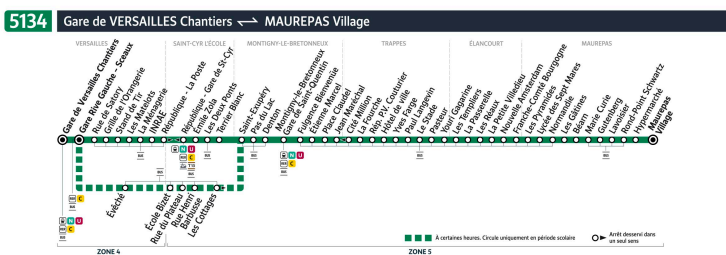

5134

Direction :
MAUREPAS Village

Horaires valables du 14 juillet au 24 août 2025

Du lundi au vendredi

Station	5:57	6:45	7:15	7:45	8:15	8:45	9:15	9:45	10:15	11:15	12:15	13:15	14:15
VERSAILLES													
Gare de Versailles Chantiers	5:57	6:45	7:15	7:45	8:15	8:45	9:15	9:45	10:15	11:15	12:15	13:15	14:15
Gare Rive Gauche - Sceaux	5:59	6:47	7:17	7:47	8:17	8:47	9:18	9:48	10:18	11:18	12:18	13:18	14:18
Rue de Satory	6:00	6:48	7:18	7:48	8:19	8:49	9:20	9:50	10:20	11:20	12:20	13:20	14:20
Grille de l'Orangerie	6:01	6:49	7:19	7:49	8:20	8:50	9:21	9:51	10:21	11:21	12:21	13:21	14:21
Stand de Tir	6:02	6:50	7:20	7:50	8:21	8:51	9:22	9:52	10:22	11:22	12:22	13:22	14:22
Les Matelots	6:03	6:51	7:21	7:51	8:22	8:52	9:23	9:53	10:23	11:23	12:23	13:23	14:23
Ménagerie	6:04	6:52	7:22	7:52	8:23	8:53	9:24	9:54	10:24	11:24	12:24	13:24	14:24
INRAE	6:05	6:53	7:23	7:53	8:24	8:54	9:25	9:55	10:25	11:25	12:25	13:25	14:25
République - La Poste	6:08	6:56	7:26	7:56	8:27	8:57	9:28	9:58	10:28	11:28	12:28	13:28	14:28
SAINT-CYR-L'ÉCOLE													
Emile Zola	6:09	6:57	7:27	7:57	8:28	8:58	9:29	9:59	10:29	11:29	12:29	13:29	14:29
Les Deux Ponts	6:10	6:58	7:28	7:58	8:29	8:59	9:30	10:00	10:30	11:30	12:30	13:30	14:30
Terrier Blanc	6:11	6:59	7:29	7:59	8:30	9:00	9:31	10:01	10:31	11:31	12:31	13:31	14:31
MONTIGNY-LE-BRETONNEUX													
Saint-Exupéry	6:13	7:01	7:31	8:01	8:32	9:02	9:33	10:03	10:33	11:33	12:33	13:33	14:33
Pas du Lac	6:14	7:02	7:32	8:02	8:33	9:03	9:34	10:04	10:34	11:34	12:34	13:34	14:34
Denton	6:15	7:03	7:33	8:03	8:34	9:04	9:35	10:05	10:35	11:35	12:35	13:35	14:35
Gare de Saint-Quentin - Souterrain	6:16	7:04	7:34	8:04	8:35	9:05	9:36	10:06	10:36	11:36	12:36	13:36	14:36
Fulgence Bienvenue	6:18	7:06	7:36	8:06	8:37	9:07	9:38	10:08	10:38	11:38	12:38	13:38	14:38
Etienne Marcel	6:19	7:07	7:37	8:07	8:38	9:08	9:39	10:09	10:39	11:39	12:39	13:39	14:39
Place Claudel	6:19	7:07	7:37	8:07	8:38	9:08	9:39	10:09	10:39	11:40	12:40	13:40	14:40
Jean Maréchal	6:20	7:08	7:38	8:08	8:39	9:09	9:40	10:10	10:40	11:41	12:41	13:41	14:41
TRAPPES													
La Fourche	6:25	7:13	7:43	8:13	8:44	9:14	9:45	10:15	10:45	11:46	12:47	13:46	14:46
République P.V. Couturier	6:26	7:14	7:44	8:14	8:45	9:15	9:46	10:16	10:46	11:47	12:48	13:47	14:47
Hôtel de Ville	6:27	7:15	7:45	8:15	8:46	9:16	9:47	10:17	10:47	11:48	12:49	13:48	14:48
Yves Farge	6:29	7:17	7:47	8:18	8:49	9:19	9:49	10:19	10:49	11:51	12:52	13:51	14:51
Paul Langevin	6:30	7:18	7:48	8:19	8:50	9:20	9:50	10:20	10:50	11:52	12:53	13:52	14:52
Le Stade	6:31	7:19	7:49	8:20	8:51	9:21	9:51	10:21	10:51	11:53	12:54	13:53	14:53
Pasteur	6:32	7:20	7:50	8:21	8:52	9:22	9:52	10:22	10:52	11:54	12:55	13:54	14:54
Youri Gagarine	6:32	7:20	7:50	8:21	8:52	9:22	9:52	10:22	10:52	11:54	12:55	13:54	14:54
ÉLANCOURT													
Les Templiers	6:34	7:22	7:52	8:23	8:54	9:24	9:54	10:24	10:54	11:56	12:57	13:56	14:56
La Passerelle	6:35	7:23	7:53	8:24	8:55	9:25	9:55	10:25	10:55	11:57	12:58	13:57	14:57
Les Réaux	6:36	7:24	7:54	8:25	8:56	9:26	9:56	10:26	10:56	11:58	12:59	13:58	14:58
La Petite Villedieu	6:37	7:25	7:55	8:26	8:57	9:27	9:57	10:27	10:57	11:59	13:00	13:59	14:59
Nouvelle Amsterdam	6:38	7:26	7:56	8:28	8:59	9:29	9:59	10:29	10:59	12:01	13:02	14:01	15:01
Franche-Comté Bourgogne	6:39	7:27	7:57	8:29	9:00	9:30	10:00	10:30	11:00	12:02	13:03	14:02	15:02
MAUREPAS													
Les Pyramides	6:40	7:28	7:58	8:30	9:01	9:31	10:01	10:31	11:01	12:03	13:04	14:03	15:03
Lycée des Sept Mares	6:41	7:29	7:59	8:31	9:02	9:32	10:02	10:32	11:02	12:04	13:05	14:04	15:04
Normandie	6:42	7:30	8:00	8:32	9:03	9:33	10:03	10:33	11:03	12:05	13:06	14:05	15:05
Les Gâtines	6:43	7:31	8:01	8:33	9:04	9:34	10:04	10:34	11:04	12:06	13:07	14:06	15:06
Béarn	6:44	7:32	8:02	8:34	9:05	9:35	10:05	10:35	11:05	12:07	13:08	14:07	15:07
Marie Curie	6:46	7:34	8:04	8:36	9:07	9:37	10:07	10:37	11:07	12:09	13:10	14:09	15:09
Gutenberg	6:47	7:35	8:05	8:37	9:08	9:38	10:08	10:38	11:08	12:10	13:11	14:10	15:10
Lavoisier	6:48	7:36	8:06	8:38	9:09	9:39	10:09	10:39	11:09	12:11	13:12	14:11	15:11
Rond-Point Schwartz	6:48	7:36	8:06	8:39	9:10	9:40	10:10	10:40	11:10	12:12	13:13	14:12	15:12
Hypermarché	6:49	7:37	8:07	8:40	9:11	9:41	10:11	10:41	11:11	12:13	13:14	14:13	15:13
Village	6:50	7:38	8:08	8:41	9:12	9:42	10:12	10:42	11:12	12:14	13:15	14:14	15:14