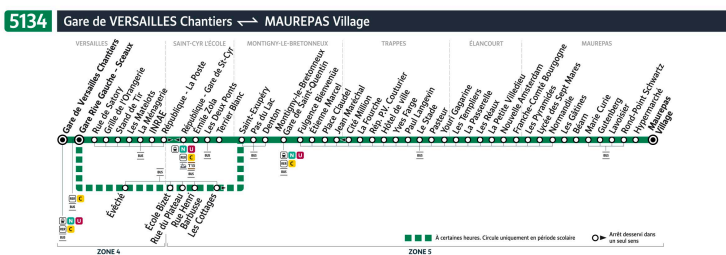

5134

Direction :
MAUREPAS Village

Horaires valables du 14 juillet au 24 août 2025

		Du lundi au vendredi												
VERSAILLES	Gare de Versailles Chantiers	15:10	16:10	17:10	17:40	18:10	18:40	19:10	19:40	20:10	20:40	21:10	21:40	22:10
	Gare Rive Gauche - Sceaux	15:13	16:13	17:13	17:43	18:13	18:43	19:13	19:42	20:12	20:42	21:12	21:42	22:12
	Rue de Satory	15:15	16:15	17:15	17:45	18:15	18:45	19:15	19:44	20:13	20:43	21:13	21:43	22:13
	Grille de l'Orangerie	15:16	16:16	17:16	17:46	18:16	18:46	19:16	19:45	20:14	20:44	21:14	21:44	22:14
	Stand de Tir	15:17	16:17	17:17	17:47	18:17	18:47	19:17	19:46	20:15	20:45	21:15	21:45	22:15
	Les Matelots	15:18	16:18	17:18	17:48	18:18	18:48	19:18	19:47	20:16	20:46	21:16	21:46	22:16
	Ménagerie	15:19	16:19	17:19	17:49	18:19	18:49	19:19	19:48	20:17	20:47	21:17	21:47	22:17
	INRAE	15:20	16:20	17:20	17:50	18:20	18:50	19:20	19:49	20:18	20:48	21:18	21:48	22:18
République - La Poste	15:23	16:24	17:24	17:54	18:24	18:54	19:23	19:52	20:21	20:51	21:21	21:51	22:21	
SAINT-CYR-L'ÉCOLE	Emile Zola	15:24	16:25	17:25	17:55	18:25	18:55	19:24	19:53	20:22	20:52	21:22	21:52	22:22
	Les Deux Ponts	15:25	16:26	17:26	17:56	18:26	18:56	19:24	19:53	20:22	20:52	21:22	21:52	22:22
	Terrier Blanc	15:26	16:27	17:27	17:57	18:27	18:57	19:25	19:54	20:23	20:53	21:23	21:53	22:23
MONTIGNY-LE-BRETONNEUX	Saint-Exupéry	15:28	16:29	17:29	17:59	18:29	18:59	19:27	19:56	20:25	20:55	21:25	21:55	22:25
	Pas du Lac	15:29	16:30	17:30	18:00	18:30	19:00	19:28	19:57	20:26	20:56	21:26	21:56	22:26
	Denton	15:30	16:31	17:31	18:01	18:31	19:01	19:29	19:58	20:27	20:57	21:27	21:57	22:27
	Gare de Saint-Quentin - Souterrain	15:31	16:32	17:32	18:02	18:32	19:02	19:30	19:59	20:28	20:58	21:28	21:58	22:28
	Fulgence Bienvenüe	15:33	16:34	17:34	18:04	18:34	19:04	19:32	20:01	20:30	21:00	21:30	22:00	22:30
	Etienne Marcel	15:34	16:35	17:35	18:05	18:35	19:05	19:33	20:02	20:31	21:01	21:31	22:01	22:31
	Place Claudel	15:35	16:36	17:36	18:06	18:36	19:06	19:34	20:03	20:32	21:02	21:32	22:02	22:32
Jean Maréchal	15:36	16:37	17:37	18:07	18:37	19:07	19:35	20:04	20:33	21:03	21:33	22:03	22:33	
TRAPPES	La Fourche	15:42	16:43	17:43	18:13	18:43	19:12	19:40	20:09	20:38	21:08	21:38	22:08	22:38
	République P.V. Couturier	15:43	16:45	17:45	18:15	18:45	19:13	19:42	20:10	20:39	21:09	21:39	22:09	22:39
	Hôtel de Ville	15:44	16:46	17:46	18:16	18:46	19:14	19:43	20:11	20:40	21:10	21:40	22:10	22:40
	Yves Farge	15:47	16:49	17:49	18:19	18:49	19:17	19:46	20:14	20:43	21:13	21:43	22:13	22:43
	Paul Langevin	15:48	16:50	17:50	18:20	18:50	19:18	19:47	20:15	20:44	21:14	21:44	22:14	22:44
	Le Stade	15:49	16:51	17:51	18:21	18:51	19:19	19:48	20:16	20:45	21:15	21:45	22:15	22:45
Pasteur	15:50	16:52	17:52	18:22	18:52	19:20	19:49	20:17	20:46	21:16	21:46	22:16	22:46	
Youri Gagarine	15:50	16:53	17:53	18:23	18:52	19:20	19:50	20:18	20:47	21:17	21:47	22:17	22:47	
ÉLANCOURT	Les Templiers	15:52	16:56	17:56	18:26	18:54	19:22	19:52	20:20	20:49	21:19	21:49	22:19	22:49
	La Passerelle	15:53	16:57	17:57	18:27	18:55	19:23	19:53	20:21	20:50	21:20	21:50	22:20	22:50
	Les Réaux	15:54	16:58	17:58	18:28	18:56	19:24	19:54	20:22	20:51	21:21	21:51	22:21	22:51
	La Petite Villedieu	15:55	16:59	17:59	18:29	18:57	19:24	19:54	20:22	20:51	21:21	21:51	22:21	22:51
	Nouvelle Amsterdam	15:57	17:01	18:01	18:31	18:59	19:25	19:55	20:23	20:52	21:22	21:52	22:22	22:52
Franche-Comté Bourgogne	15:58	17:02	18:02	18:32	19:00	19:26	19:56	20:24	20:53	21:23	21:53	22:23	22:53	
MAUREPAS	Les Pyramides	15:59	17:03	18:03	18:33	19:01	19:27	19:57	20:25	20:54	21:24	21:54	22:24	22:54
	Lycée des Sept Mares	16:00	17:04	18:04	18:34	19:02	19:28	19:58	20:26	20:55	21:25	21:55	22:25	22:55
	Normandie	16:01	17:05	18:05	18:35	19:03	19:29	19:59	20:27	20:56	21:26	21:56	22:26	22:56
	Les Gâtines	16:02	17:06	18:06	18:36	19:04	19:30	20:00	20:28	20:57	21:27	21:57	22:27	22:57
	Béarn	16:03	17:07	18:07	18:37	19:05	19:31	20:01	20:29	20:58	21:28	21:58	22:28	22:58
	Marie Curie	16:05	17:09	18:09	18:39	19:07	19:33	20:03	20:31	21:00	21:30	22:00	22:30	23:00
	Gutenberg	16:06	17:10	18:10	18:40	19:08	19:34	20:04	20:32	21:01	21:31	22:01	22:31	23:01
	Lavoisier	16:07	17:11	18:11	18:41	19:09	19:35	20:05	20:33	21:02	21:32	22:02	22:32	23:02
	Rond-Point Schwartz	16:08	17:12	18:12	18:42	19:10	19:36	20:06	20:34	21:03	21:33	22:03	22:33	23:03
	Hypermarché	16:09	17:13	18:13	18:43	19:11	19:37	20:07	20:35	21:04	21:34	22:04	22:34	23:04
	Village	16:10	17:14	18:14	18:44	19:12	19:38	20:08	20:36	21:05	21:35	22:05	22:35	23:05