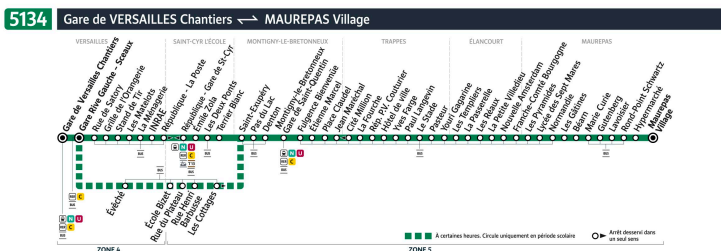

5134

Direction :

Gare de Versailles Chantiers

Horaires valables du 14 juillet au 24 août 2025

Du lundi au vendredi

Station	15:42	16:18	16:48	17:18	17:48	18:18	18:48	19:18	19:52	20:26	20:56	21:26	21:56
MAUREPAS													
Village	15:42	16:18	16:48	17:18	17:48	18:18	18:48	19:18	19:52	20:26	20:56	21:26	21:56
Hypermarché	15:44	16:20	16:50	17:20	17:50	18:20	18:50	19:20	19:54	20:28	20:58	21:28	21:58
Rond-Point Schwartz	15:45	16:21	16:51	17:21	17:51	18:21	18:51	19:21	19:55	20:29	20:59	21:29	21:59
Lavoisier	15:46	16:22	16:52	17:22	17:52	18:22	18:52	19:22	19:56	20:30	21:00	21:30	22:00
Gutenberg	15:47	16:23	16:53	17:23	17:53	18:23	18:52	19:22	19:56	20:30	21:00	21:30	22:00
Marie Curie	15:47	16:23	16:53	17:23	17:53	18:23	18:52	19:22	19:56	20:30	21:00	21:30	22:00
Béarn	15:49	16:25	16:55	17:25	17:55	18:25	18:54	19:24	19:58	20:32	21:02	21:32	22:02
Les Gâtines	15:50	16:26	16:56	17:26	17:56	18:26	18:54	19:24	19:58	20:32	21:02	21:32	22:02
Normandie	15:51	16:27	16:57	17:27	17:57	18:27	18:55	19:25	19:59	20:33	21:03	21:33	22:03
Lycée des Sept Mares	15:52	16:28	16:58	17:28	17:58	18:28	18:56	19:26	20:00	20:34	21:04	21:34	22:04
Les Pyramides	15:54	16:30	17:00	17:30	18:00	18:30	18:58	19:27	20:01	20:35	21:05	21:35	22:05
ÉLANCOURT													
Franche-Comté Bourgogne	15:56	16:32	17:02	17:32	18:02	18:32	19:00	19:29	20:03	20:36	21:06	21:36	22:06
Nouvelle Amsterdam	15:57	16:33	17:03	17:33	18:03	18:33	19:01	19:30	20:04	20:37	21:07	21:37	22:07
La Petite Villedieu	15:59	16:35	17:05	17:35	18:05	18:34	19:02	19:31	20:05	20:38	21:08	21:38	22:08
Les Réaux	16:00	16:36	17:06	17:36	18:06	18:35	19:03	19:32	20:06	20:39	21:09	21:39	22:09
La Passerelle	16:01	16:37	17:07	17:37	18:07	18:36	19:04	19:33	20:07	20:40	21:10	21:40	22:10
Les Templiers	16:02	16:38	17:08	17:38	18:08	18:37	19:05	19:34	20:08	20:41	21:11	21:41	22:11
TRAPPES													
Youri Gagarine	16:04	16:40	17:10	17:40	18:10	18:39	19:07	19:36	20:10	20:43	21:13	21:43	22:13
Pasteur	16:05	16:41	17:11	17:41	18:11	18:40	19:08	19:37	20:11	20:44	21:14	21:44	22:14
Le Stade	16:06	16:42	17:12	17:42	18:12	18:41	19:09	19:38	20:12	20:45	21:15	21:45	22:15
Paul Langevin	16:09	16:45	17:15	17:45	18:15	18:44	19:12	19:41	20:15	20:47	21:17	21:47	22:17
Yves Farge	16:10	16:46	17:16	17:46	18:16	18:45	19:13	19:42	20:16	20:48	21:18	21:48	22:18
Hôtel de Ville	16:13	16:49	17:19	17:49	18:19	18:48	19:16	19:45	20:19	20:51	21:21	21:51	22:21
République P.V. Couturier	16:15	16:51	17:21	17:51	18:21	18:50	19:18	19:47	20:21	20:53	21:23	21:53	22:23
La Fourche	16:16	16:52	17:22	17:52	18:22	18:51	19:19	19:48	20:22	20:54	21:24	21:54	22:24
Cité Million	16:17	16:53	17:23	17:53	18:23	18:52	19:20	19:49	20:23	20:55	21:25	21:55	22:25
MONTIGNY-LE-BRETONNEUX													
Jean Maréchal	16:22	16:57	17:27	17:57	18:27	18:56	19:24	19:52	20:26	20:58	21:28	21:58	22:28
Place Claudel	16:23	16:58	17:28	17:58	18:28	18:57	19:25	19:53	20:27	20:59	21:29	21:59	22:29
Etienne Marcel	16:24	17:00	17:30	18:00	18:30	18:58	19:26	19:54	20:28	21:00	21:30	22:00	22:30
Fulgence Bienvenüe	16:25	17:01	17:31	18:01	18:31	18:59	19:27	19:55	20:29	21:01	21:31	22:01	22:31
Gare de Saint-Quentin - Souterrain	16:27	17:03	17:33	18:03	18:33	19:01	19:29	19:57	20:31	21:03	21:33	22:03	22:33
Denton	16:28	17:04	17:34	18:04	18:34	19:02	19:30	19:58	20:32	21:04	21:34	22:04	22:34
Pas du Lac	16:29	17:05	17:35	18:05	18:35	19:03	19:31	19:59	20:33	21:05	21:35	22:05	22:35
Saint-Exupéry	16:31	17:07	17:37	18:07	18:37	19:05	19:33	20:01	20:35	21:07	21:37	22:07	22:37
SAINT-CYR-L'ÉCOLE													
Terrier Blanc	16:33	17:09	17:39	18:09	18:39	19:07	19:35	20:03	20:37	21:09	21:39	22:09	22:39
Les Deux Ponts	16:33	17:10	17:39	18:09	18:39	19:07	19:35	20:03	20:37	21:09	21:39	22:09	22:39
Emile Zola	16:34	17:11	17:40	18:10	18:40	19:08	19:36	20:04	20:38	21:10	21:40	22:10	22:40
République Gare St-Cyr	16:35	17:12	17:41	18:11	18:41	19:09	19:37	20:05	20:39	21:11	21:41	22:11	22:41
VERSAILLES													
INRAE	16:37	17:14	17:43	18:13	18:43	19:11	19:39	20:07	20:41	21:13	21:43	22:13	22:43
Ménagerie	16:38	17:15	17:44	18:14	18:44	19:12	19:40	20:08	20:42	21:14	21:44	22:14	22:44
Les Matelots	16:40	17:17	17:46	18:16	18:46	19:14	19:42	20:10	20:44	21:16	21:46	22:16	22:46
Stand de Tir	16:41	17:18	17:47	18:17	18:47	19:15	19:43	20:11	20:45	21:17	21:47	22:17	22:47
Grille de l'Orangerie	16:42	17:19	17:48	18:18	18:48	19:16	19:44	20:12	20:46	21:18	21:48	22:18	22:48
Rue de Satory	16:43	17:20	17:49	18:19	18:49	19:17	19:45	20:13	20:47	21:19	21:49	22:19	22:49
Gare Rive Gauche - Sceaux	16:44	17:21	17:50	18:20	18:50	19:18	19:46	20:14	20:48	21:20	21:50	22:20	22:50
Gare de Versailles Chantiers	16:46	17:23	17:52	18:22	18:52	19:20	19:48	20:16	20:50	21:22	21:52	22:22	22:52