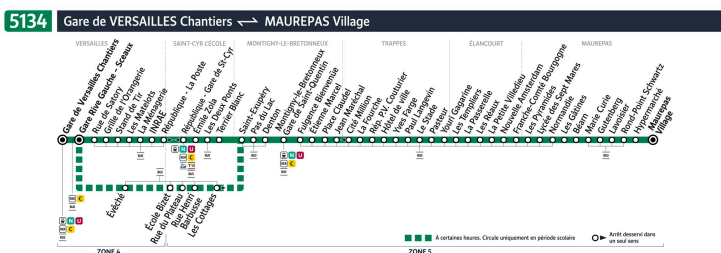

5134

Direction :

Gare de Versailles Chantiers

Horaires valables du 14 juillet au 24 août 2025

		Dimanche					
MAUREPAS	Village	8:10	10:40	12:40	15:10	17:10	19:40
	Hypermarché	8:11	10:41	12:41	15:11	17:11	19:41
	Rond-Point Schwartz	8:12	10:42	12:42	15:12	17:12	19:42
	Lavoisier	8:13	10:43	12:43	15:13	17:13	19:43
	Gutenberg	8:14	10:44	12:44	15:14	17:14	19:44
	Marie Curie	8:14	10:44	12:44	15:14	17:14	19:44
	Béarn	8:16	10:46	12:46	15:16	17:16	19:46
	Les Gâtines	8:17	10:47	12:47	15:17	17:17	19:47
	Normandie	8:18	10:48	12:48	15:18	17:18	19:48
	Lycée des Sept Mares	8:18	10:48	12:48	15:18	17:18	19:48
Les Pyramides	8:19	10:49	12:49	15:19	17:19	19:49	
ÉLANCOURT	Franche-Comté Bourgogne	8:20	10:50	12:50	15:20	17:20	19:50
	Nouvelle Amsterdam	8:21	10:51	12:51	15:21	17:21	19:51
	La Petite Villedieu	8:22	10:52	12:52	15:22	17:22	19:52
	Les Réaux	8:23	10:53	12:53	15:23	17:23	19:53
	La Passerelle	8:24	10:54	12:54	15:24	17:24	19:54
	Les Templiers	8:25	10:55	12:55	15:25	17:25	19:55
TRAPPES	Youri Gagarine	8:26	10:56	12:56	15:26	17:26	19:56
	Pasteur	8:27	10:57	12:57	15:27	17:27	19:57
	Le Stade	8:28	10:58	12:58	15:28	17:28	19:58
	Paul Langevin	8:29	10:59	12:59	15:29	17:29	19:59
	Yves Farge	8:30	11:00	13:00	15:30	17:30	20:00
	Hôtel de Ville	8:31	11:01	13:01	15:31	17:31	20:01
	République P.V. Couturier	8:32	11:02	13:02	15:32	17:32	20:02
	La Fourche	8:33	11:03	13:03	15:33	17:33	20:03
Cité Million	8:33	11:03	13:03	15:33	17:33	20:03	
MONTIGNY-LE-BRETONNEUX	Jean Maréchal	8:39	11:09	13:09	15:39	17:39	20:09
	Place Claudel	8:40	11:10	13:10	15:40	17:40	20:10
	Etienne Marcel	8:41	11:11	13:11	15:41	17:41	20:11
	Fulgence Bienvenüe	8:41	11:11	13:11	15:41	17:41	20:11
	Gare de Saint-Quentin - Souterrain	8:43	11:13	13:13	15:43	17:43	20:13
	Denton	8:44	11:14	13:14	15:44	17:44	20:14
	Pas du Lac	8:46	11:16	13:16	15:46	17:46	20:16
	Saint-Exupéry	8:48	11:18	13:18	15:48	17:48	20:18
SAINT-CYR-L'ÉCOLE	Terrier Blanc	8:50	11:20	13:20	15:50	17:50	20:20
	Les Deux Ponts	8:51	11:21	13:21	15:51	17:51	20:21
	Emile Zola	8:52	11:22	13:22	15:52	17:52	20:22
	République Gare St-Cyr	8:53	11:23	13:23	15:53	17:53	20:23
VERSAILLES	INRAE	8:57	11:27	13:27	15:57	17:57	20:27
	Ménagerie	8:58	11:28	13:28	15:58	17:58	20:28
	Les Matelots	9:01	11:31	13:31	16:01	18:01	20:31
	Stand de Tir	9:02	11:32	13:32	16:02	18:02	20:32
	Grille de l'Orangerie	9:04	11:34	13:34	16:04	18:04	20:34
	Rue de Satory	9:05	11:35	13:35	16:05	18:05	20:35
	Gare Rive Gauche - Sceaux	9:06	11:36	13:36	16:06	18:06	20:36
	Gare de Versailles Chantiers	9:09	11:39	13:39	16:09	18:09	20:39

Note(s) de renvoi :

@SQY_IDFM
Francilitté Saint-Quentin-en-Yvelines

0 800 10 20 20
appel gratuit

iledefrance-mobilites.fr
Application disponible sur :