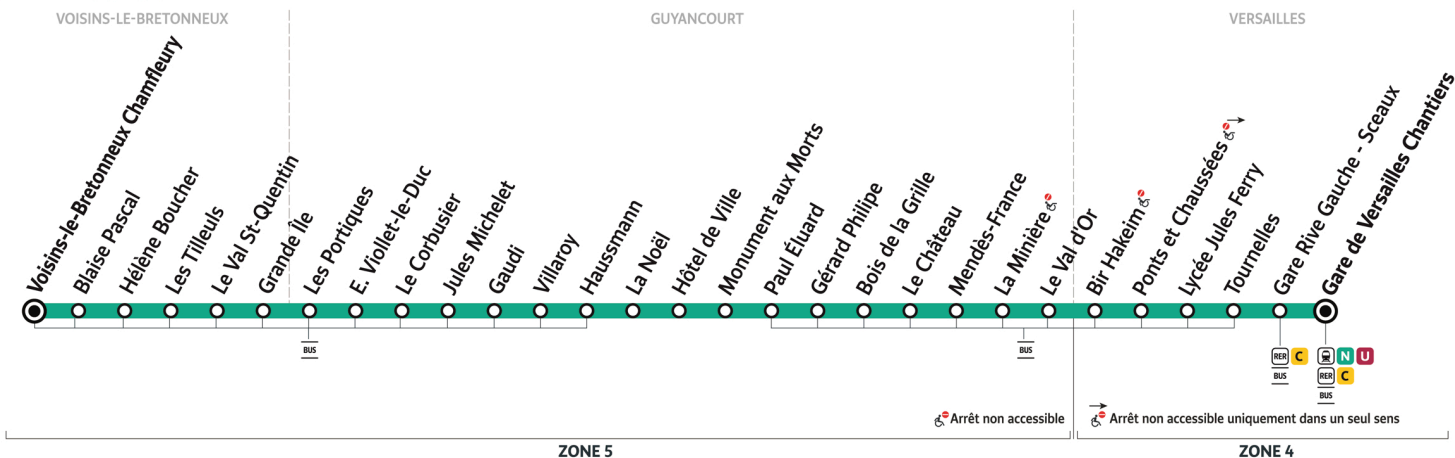

5141

Direction :

Gare de Versailles Chantiers

5141

VOISINS-LE-BRETONNEUX Chamfleury ← Gare de VERSAILLES Chantiers

Horaires valables du 14 juillet au 24 août 2025

Du lundi au vendredi

Zone	Arrêt	16:23	16:38	16:53	17:08	17:23	17:38	17:53	18:08	18:23	18:50	19:17	19:47	20:17
VOISINS-LE-BRETONNEUX	Chamfleury	16:23	16:38	16:53	17:08	17:23	17:38	17:53	18:08	18:23	18:50	19:17	19:47	20:17
	Blaise Pascal	16:24	16:39	16:54	17:09	17:24	17:39	17:54	18:09	18:24	18:51	19:18	19:48	20:18
	Héleine Boucher	16:25	16:40	16:55	17:10	17:25	17:40	17:55	18:10	18:25	18:52	19:19	19:49	20:19
	Les Tilleuls	16:25	16:40	16:55	17:10	17:25	17:40	17:55	18:10	18:25	18:52	19:19	19:49	20:19
	Le Val Saint-Quentin	16:26	16:41	16:56	17:11	17:26	17:41	17:56	18:11	18:26	18:53	19:20	19:50	20:20
	Grande Île	16:27	16:42	16:57	17:12	17:27	17:42	17:57	18:12	18:27	18:54	19:21	19:51	20:21
GUYANCOURT	Les Portiques	16:28	16:43	16:58	17:13	17:28	17:43	17:58	18:13	18:28	18:55	19:22	19:52	20:22
	E. Viollet-le-Duc	16:29	16:44	16:59	17:14	17:29	17:44	17:59	18:14	18:29	18:56	19:23	19:53	20:23
	Le Corbusier	16:30	16:45	17:00	17:15	17:30	17:45	18:00	18:15	18:30	18:57	19:24	19:54	20:24
	Jules Michelet	16:31	16:46	17:01	17:16	17:31	17:46	18:01	18:16	18:31	18:58	19:25	19:55	20:25
	Gaudi	16:32	16:47	17:02	17:17	17:32	17:47	18:02	18:17	18:32	18:59	19:26	19:56	20:26
	Villaroy	16:34	16:49	17:04	17:19	17:34	17:49	18:04	18:19	18:34	19:01	19:28	19:58	20:28
	Haussmann	16:35	16:50	17:05	17:20	17:35	17:50	18:05	18:20	18:35	19:02	19:29	19:59	20:29
	La Noël	16:37	16:52	17:07	17:22	17:37	17:52	18:06	18:21	18:36	19:03	19:30	20:00	20:30
	Hôtel de Ville	16:38	16:53	17:08	17:23	17:38	17:53	18:06	18:21	18:36	19:03	19:30	20:00	20:30
	Monument aux Morts	16:39	16:54	17:09	17:24	17:39	17:54	18:07	18:22	18:37	19:04	19:31	20:01	20:31
	Paul Éluard	16:40	16:55	17:10	17:25	17:40	17:55	18:08	18:23	18:38	19:05	19:32	20:02	20:32
	Gérard Philippe	16:40	16:55	17:10	17:25	17:40	17:55	18:08	18:23	18:38	19:05	19:32	20:02	20:32
	Bois de la Grille	16:42	16:57	17:12	17:27	17:42	17:57	18:10	18:25	18:40	19:07	19:34	20:04	20:34
	Le Château	16:43	16:58	17:13	17:28	17:43	17:58	18:11	18:26	18:41	19:08	19:35	20:05	20:35
Mendès France	16:44	16:59	17:14	17:29	17:44	17:59	18:12	18:27	18:42	19:09	19:36	20:06	20:36	
La Minière	16:48	17:03	17:18	17:33	17:48	18:03	18:15	18:30	18:45	19:12	19:39	20:09	20:39	
Le Val d'Or	16:48	17:03	17:18	17:33	17:48	18:03	18:15	18:30	18:45	19:12	19:39	20:09	20:39	
VERSAILLES	Bir-Hakeim	16:51	17:06	17:21	17:36	17:51	18:06	18:18	18:33	18:48	19:15	19:42	20:11	20:41
	Ponts et Chaussées	16:54	17:09	17:24	17:39	17:54	18:09	18:21	18:36	18:51	19:18	19:45	20:13	20:43
	Lycée Jules Ferry	16:55	17:10	17:25	17:40	17:55	18:10	18:22	18:37	18:52	19:19	19:46	20:14	20:44
	Tournelles	16:57	17:12	17:27	17:42	17:57	18:12	18:24	18:39	18:54	19:21	19:48	20:16	20:46
	Gare Rive Gauche - Sceaux	16:58	17:13	17:28	17:43	17:58	18:13	18:25	18:40	18:55	19:22	19:49	20:17	20:47
	Gare de Versailles Chantiers	17:00	17:15	17:30	17:45	18:00	18:15	18:27	18:42	18:57	19:24	19:51	20:19	20:49