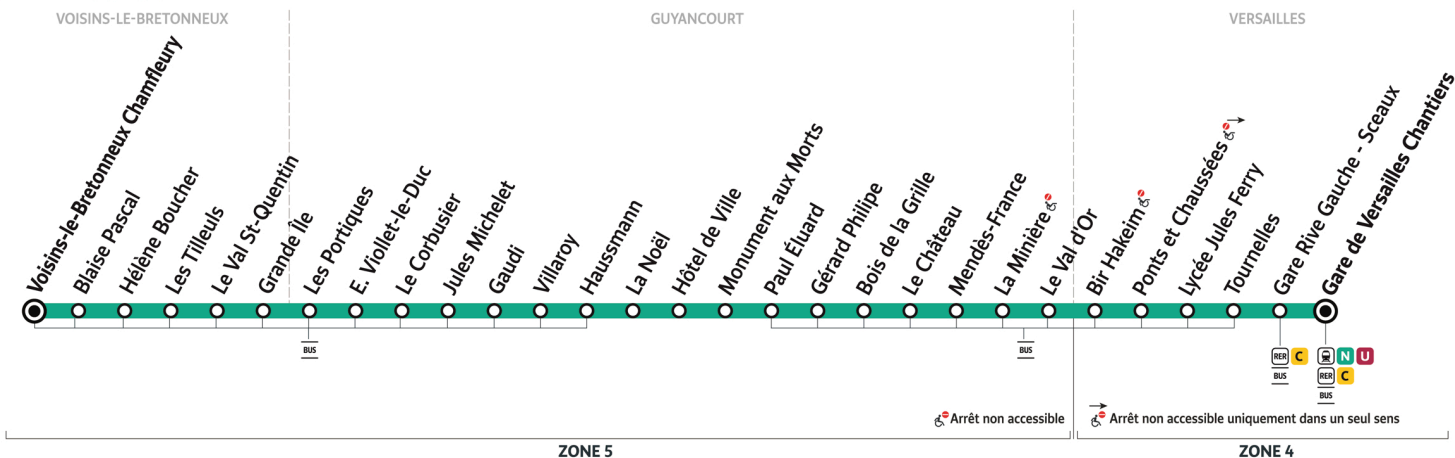

5141

Direction :

Gare de Versailles Chantiers

5141

VOISINS-LE-BRETONNEUX Chamfleury ← Gare de VERSAILLES Chantiers

Horaires valables du 14 juillet au 24 août 2025

Samedi

VOISINS-LE-BRETONNEUX	Chamfleury	6:01	7:01	7:32	8:02	8:32	9:01	9:31	10:01	10:31	11:01	11:31	12:01	12:31	13:01
	Blaise Pascal	6:02	7:02	7:33	8:03	8:33	9:02	9:32	10:02	10:32	11:02	11:32	12:02	12:32	13:02
	Hélène Boucher	6:03	7:03	7:34	8:04	8:34	9:03	9:33	10:03	10:33	11:03	11:33	12:03	12:33	13:03
	Les Tilleuls	6:04	7:04	7:35	8:05	8:35	9:04	9:34	10:04	10:34	11:04	11:34	12:04	12:34	13:04
	Le Val Saint-Quentin	6:05	7:05	7:36	8:06	8:36	9:05	9:35	10:05	10:35	11:05	11:35	12:05	12:35	13:05
	Grande Île	6:06	7:06	7:37	8:07	8:37	9:06	9:36	10:06	10:36	11:06	11:36	12:06	12:36	13:06
GUYANCOURT	Les Portiques	6:07	7:07	7:38	8:08	8:38	9:07	9:37	10:07	10:37	11:07	11:37	12:07	12:37	13:07
	E. Viollet-le-Duc	6:08	7:08	7:39	8:09	8:39	9:08	9:38	10:08	10:38	11:08	11:38	12:08	12:38	13:08
	Le Corbusier	6:09	7:09	7:40	8:10	8:40	9:09	9:39	10:09	10:39	11:09	11:39	12:09	12:39	13:09
	Jules Michelet	6:10	7:10	7:41	8:11	8:41	9:10	9:40	10:10	10:40	11:10	11:40	12:10	12:40	13:10
	Gaudi	6:11	7:11	7:42	8:12	8:42	9:11	9:41	10:11	10:41	11:11	11:41	12:11	12:41	13:11
	Villaroy	6:13	7:13	7:44	8:14	8:44	9:13	9:43	10:13	10:43	11:13	11:43	12:13	12:43	13:13
	Haussmann	6:14	7:14	7:45	8:15	8:45	9:14	9:44	10:14	10:44	11:14	11:44	12:14	12:44	13:14
	La Noël	6:15	7:15	7:46	8:16	8:46	9:15	9:45	10:15	10:45	11:15	11:45	12:15	12:45	13:15
	Hôtel de Ville	6:15	7:15	7:46	8:16	8:46	9:15	9:45	10:15	10:45	11:15	11:45	12:15	12:45	13:15
	Monument aux Morts	6:16	7:16	7:47	8:17	8:47	9:16	9:46	10:16	10:46	11:16	11:46	12:16	12:46	13:16
	Paul Éluard	6:16	7:16	7:47	8:17	8:47	9:16	9:46	10:16	10:46	11:16	11:46	12:16	12:46	13:16
	Gérard Philippe	6:17	7:17	7:48	8:18	8:48	9:17	9:47	10:17	10:47	11:17	11:47	12:17	12:47	13:17
	Bois de la Grille	6:18	7:18	7:49	8:19	8:49	9:18	9:48	10:18	10:48	11:18	11:48	12:18	12:48	13:18
	Le Château	6:19	7:19	7:50	8:20	8:50	9:19	9:49	10:19	10:49	11:19	11:49	12:19	12:49	13:19
Mendès France	6:20	7:20	7:51	8:21	8:51	9:21	9:51	10:21	10:51	11:21	11:51	12:21	12:51	13:21	
La Minière	6:23	7:23	7:54	8:24	8:54	9:24	9:54	10:24	10:54	11:24	11:54	12:24	12:54	13:24	
Le Val d'Or	6:24	7:24	7:55	8:25	8:55	9:25	9:55	10:25	10:55	11:25	11:55	12:25	12:55	13:25	
VERSAILLES	Bir-Hakeim	6:28	7:28	7:59	8:29	8:59	9:29	9:59	10:29	10:59	11:29	11:59	12:29	12:59	13:29
	Ponts et Chaussées	6:31	7:31	8:02	8:32	9:02	9:32	10:02	10:32	11:02	11:32	12:02	12:32	13:02	13:32
	Lycée Jules Ferry	6:31	7:31	8:02	8:32	9:02	9:32	10:02	10:32	11:02	11:32	12:02	12:32	13:02	13:32
	Tournelles	6:33	7:33	8:04	8:34	9:04	9:34	10:04	10:34	11:04	11:34	12:04	12:34	13:04	13:34
	Gare Rive Gauche - Sceaux	6:33	7:33	8:04	8:34	9:04	9:34	10:04	10:34	11:04	11:34	12:04	12:34	13:04	13:34
	Gare de Versailles Chantiers	6:35	7:35	8:06	8:36	9:06	9:36	10:06	10:36	11:06	11:36	12:06	12:36	13:06	13:36