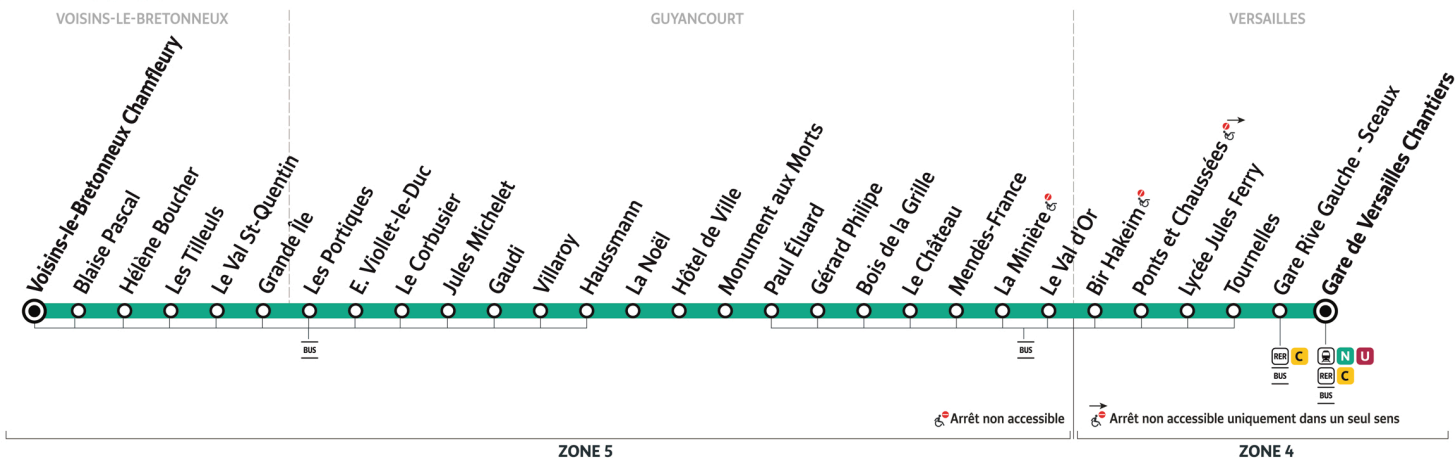

## Horaires valables du 14 juillet au 24 août 2025

Dimanche

VOISINS-LE-BRETONNEUX	Chamfleury	7:18	8:48	10:15	11:49	12:33	13:43	14:48	15:33	16:18	17:12	18:49	20:13
	Blaise Pascal	7:19	8:49	10:16	11:50	12:34	13:44	14:49	15:34	16:19	17:13	18:50	20:14
	Héleine Boucher	7:20	8:50	10:17	11:51	12:35	13:45	14:50	15:35	16:20	17:14	18:51	20:15
	Les Tilleuls	7:21	8:51	10:18	11:52	12:36	13:46	14:51	15:36	16:21	17:15	18:52	20:16
	Le Val Saint-Quentin	7:22	8:52	10:19	11:53	12:37	13:47	14:52	15:37	16:22	17:16	18:53	20:17
GUYANCOURT	Grande Île	7:23	8:53	10:20	11:54	12:38	13:48	14:53	15:38	16:23	17:17	18:54	20:18
	Les Portiques	7:24	8:54	10:21	11:55	12:39	13:49	14:54	15:39	16:24	17:18	18:55	20:19
	E. Viollet-le-Duc	7:25	8:55	10:22	11:56	12:40	13:50	14:55	15:40	16:25	17:19	18:56	20:20
	Le Corbusier	7:26	8:56	10:23	11:57	12:41	13:51	14:56	15:41	16:26	17:20	18:57	20:21
	Jules Michelet	7:27	8:57	10:24	11:58	12:42	13:52	14:57	15:42	16:27	17:21	18:58	20:22
	Gaudi	7:28	8:58	10:25	11:59	12:43	13:53	14:58	15:43	16:28	17:22	18:59	20:23
	Villaroy	7:30	9:00	10:27	12:01	12:45	13:55	15:00	15:45	16:30	17:24	19:01	20:25
	Haussmann	7:31	9:01	10:28	12:02	12:46	13:56	15:01	15:46	16:31	17:25	19:02	20:26
	La Noël	7:32	9:02	10:29	12:03	12:47	13:57	15:02	15:47	16:32	17:26	19:03	20:27
	Hôtel de Ville	7:32	9:02	10:29	12:03	12:47	13:57	15:02	15:47	16:32	17:26	19:03	20:27
	Monument aux Morts	7:33	9:03	10:30	12:04	12:48	13:58	15:03	15:48	16:33	17:27	19:04	20:28
	Paul Éluard	7:33	9:03	10:30	12:04	12:48	13:58	15:03	15:48	16:33	17:27	19:04	20:28
	Gérard Philippe	7:34	9:04	10:31	12:05	12:49	13:59	15:04	15:49	16:34	17:28	19:05	20:29
	Bois de la Grille	7:35	9:05	10:32	12:06	12:50	14:00	15:05	15:50	16:35	17:29	19:06	20:30
Le Château	7:36	9:06	10:33	12:07	12:51	14:01	15:06	15:51	16:36	17:30	19:07	20:31	
VERSAILLES	Mendès France	7:37	9:07	10:34	12:08	12:52	14:02	15:07	15:52	16:37	17:31	19:08	20:32
	La Minière	7:40	9:10	10:37	12:11	12:55	14:05	15:10	15:55	16:40	17:34	19:11	20:35
	Le Val d'Or	7:41	9:11	10:38	12:12	12:56	14:06	15:11	15:56	16:41	17:35	19:12	20:36
	Bir-Hakeim	7:45	9:15	10:42	12:16	13:00	14:10	15:15	16:00	16:45	17:39	19:16	20:40
	Ponts et Chaussées	7:48	9:18	10:45	12:19	13:03	14:13	15:18	16:03	16:48	17:42	19:19	20:43
VERSAILLES	Lycée Jules Ferry	7:48	9:18	10:45	12:19	13:03	14:13	15:18	16:03	16:48	17:42	19:19	20:43
	Tournelles	7:50	9:20	10:47	12:21	13:05	14:15	15:20	16:05	16:50	17:44	19:21	20:45
	Gare Rive Gauche - Sceaux	7:50	9:20	10:47	12:21	13:05	14:15	15:20	16:05	16:50	17:44	19:21	20:45
Gare de Versailles Chantiers	7:53	9:23	10:50	12:24	13:08	14:18	15:23	16:08	16:53	17:47	19:24	20:48	