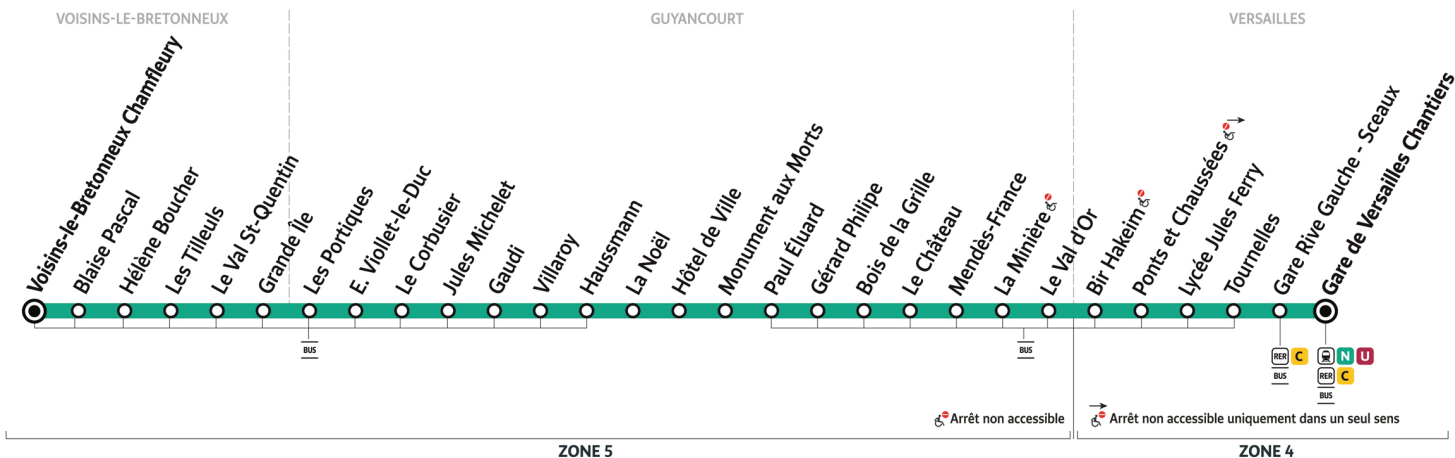

5141

Direction :

Gare de Versailles Chantiers

5141

VOISINS-LE-BRETONNEUX Chamfleury ← Gare de VERSAILLES Chantiers

Horaires valables du 14 juillet au 24 août 2025

Du lundi au vendredi