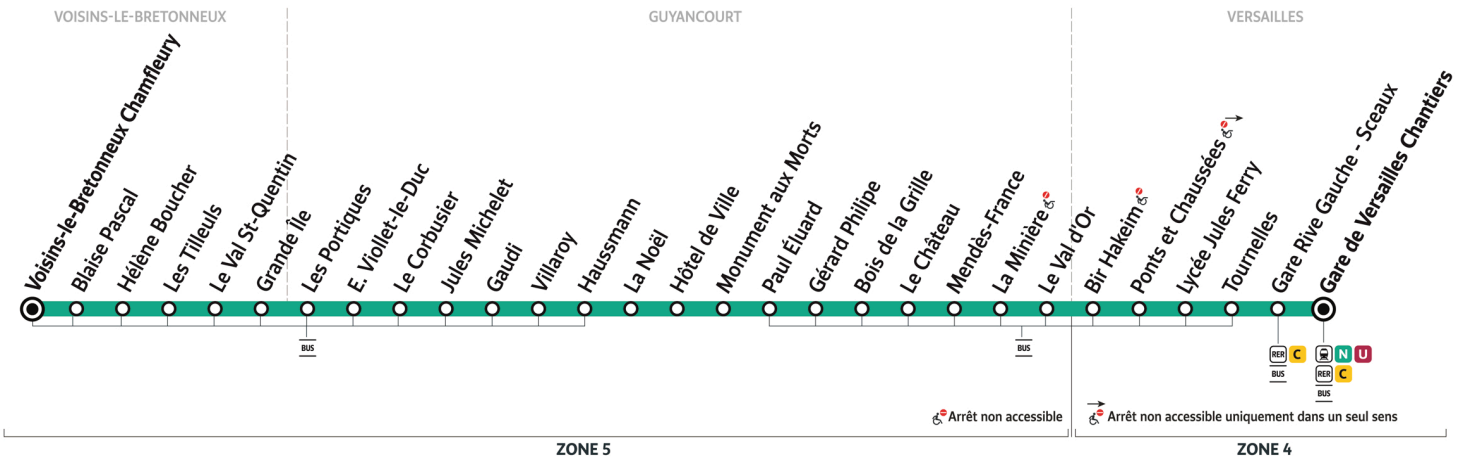

5141

Direction :

Gare de Versailles Chantiers

5141

VOISINS-LE-BRETONNEUX Chamfleury ← Gare de VERSAILLES Chantiers

Horaires valables du 14 juillet au 24 août 2025

Samedi

	Chamfleury	Blaise Pascal	Héleine Boucher	Les Tilleuls	Le Val Saint-Quentin	Grande Île	Les Portiques	E. Viollet-le-Duc	Le Corbusier	Jules Michelet	Gaudi	Villaroy	Haussmann	La Noël	Hôtel de Ville	Monument aux Morts	Paul Éluard	Gérard Philippe	Bois de la Grille	Le Château	Mendès France	La Minière	Le Val d'Or	Bir-Hakeim	Ponts et Chaussées	Lycée Jules Ferry	Tournelles	Gare Rive Gauche - Sceaux	Gare de Versailles Chantiers
VOISINS-LE-BRETONNEUX	13:31	13:32	13:33	13:34	13:35	13:36	13:37	13:38	13:39	13:40	13:41	13:43	13:44	13:45	13:45	13:46	13:46	13:47	13:48	13:49	13:51	13:54	13:55	13:59	14:02	14:02	14:04	14:04	14:06
GUYANCOURT	14:01	14:02	14:03	14:04	14:05	14:06	14:07	14:08	14:09	14:10	14:11	14:13	14:14	14:15	14:15	14:16	14:16	14:17	14:18	14:19	14:21	14:24	14:25	14:29	14:32	14:32	14:34	14:34	14:36
VERSAILLES	14:31	14:32	14:33	14:34	14:35	14:36	14:37	14:38	14:39	14:40	14:41	14:43	14:44	14:45	14:45	14:46	14:46	14:47	14:48	14:49	14:51	14:54	14:55	14:59	15:02	15:02	15:04	15:04	15:06
	15:01	15:02	15:03	15:04	15:05	15:06	15:07	15:08	15:09	15:10	15:11	15:13	15:14	15:15	15:15	15:16	15:16	15:17	15:18	15:19	15:21	15:24	15:25	15:29	15:32	15:32	15:34	15:34	15:36
	15:31	15:32	15:33	15:34	15:35	15:36	15:37	15:38	15:39	15:40	15:41	15:43	15:44	15:45	15:45	15:46	15:46	15:47	15:48	15:49	15:51	15:54	15:55	15:59	16:02	16:02	16:04	16:04	16:06
	16:01	16:02	16:03	16:04	16:05	16:06	16:07	16:08	16:09	16:10	16:11	16:13	16:14	16:15	16:15	16:16	16:16	16:17	16:18	16:19	16:21	16:24	16:25	16:29	16:32	16:32	16:34	16:34	16:36
	16:31	16:32	16:33	16:34	16:35	16:36	16:37	16:38	16:39	16:40	16:41	16:43	16:44	16:45	16:45	16:46	16:46	16:47	16:48	16:49	16:51	16:54	16:55	16:59	17:02	17:02	17:04	17:04	17:06
	17:01	17:02	17:03	17:04	17:05	17:06	17:07	17:08	17:09	17:10	17:11	17:13	17:14	17:15	17:15	17:16	17:16	17:17	17:18	17:19	17:21	17:24	17:25	17:29	17:32	17:32	17:34	17:34	17:36
	17:31	17:32	17:33	17:34	17:35	17:36	17:37	17:38	17:39	17:40	17:41	17:43	17:44	17:45	17:45	17:46	17:46	17:47	17:48	17:49	17:51	17:54	17:55	17:59	18:02	18:02	18:04	18:04	18:06
	18:01	18:02	18:03	18:04	18:05	18:06	18:07	18:08	18:09	18:10	18:11	18:13	18:14	18:15	18:15	18:16	18:16	18:17	18:18	18:19	18:21	18:24	18:25	18:29	18:32	18:32	18:34	18:34	18:36
	18:31	18:32	18:33	18:34	18:35	18:36	18:37	18:38	18:39	18:40	18:41	18:43	18:44	18:45	18:45	18:46	18:46	18:47	18:48	18:49	18:51	18:54	18:55	18:59	19:02	19:02	19:04	19:04	19:06
	19:01	19:02	19:03	19:04	19:05	19:06	19:07	19:08	19:09	19:10	19:11	19:13	19:14	19:15	19:15	19:16	19:16	19:17	19:18	19:19	19:21	19:24	19:25	19:29	19:32	19:32	19:34	19:34	19:36
	20:01	20:02	20:03	20:04	20:05	20:06	20:07	20:08	20:09	20:10	20:11	20:13	20:14	20:15	20:15	20:16	20:16	20:17	20:18	20:19	20:21	20:24	20:25	20:29	20:32	20:32	20:34	20:34	20:36