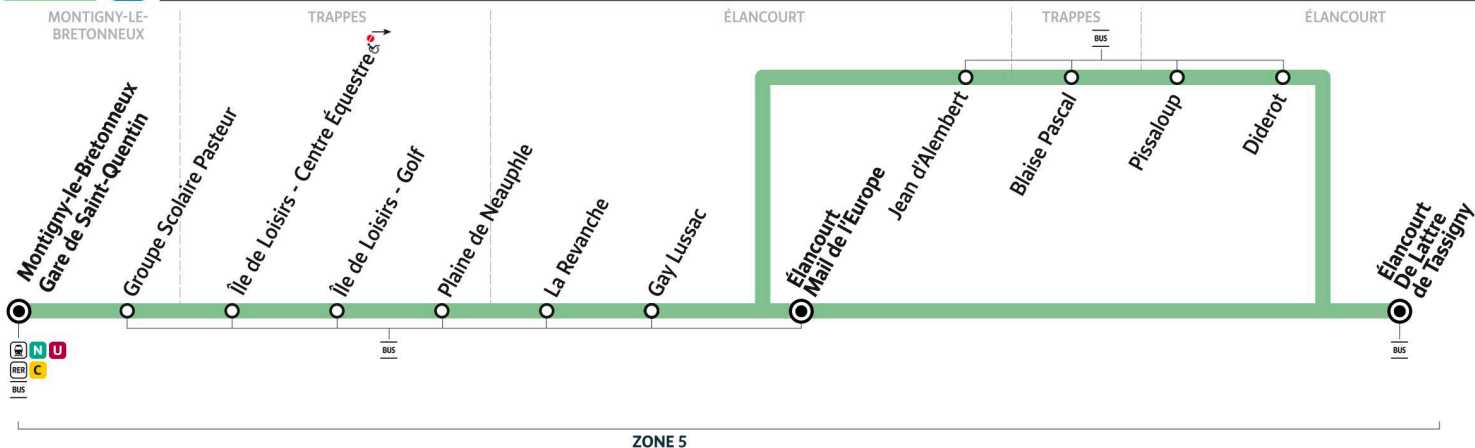

5133

Direction :

De Lattre de Tassigny

5133

MONTIGNY-LE-BRETONNEUX Gare de Saint-Quentin ← ÉLANCOURT De Lattre de Tassigny

Horaires valables du 14 juillet au 24 août 2025

Du lundi au vendredi

MONTIGNY-LE-BRETONNEUX	Gare de Saint-Quentin - des Prés Quai A	6:03	6:27	6:42	6:57	7:12	7:27	7:42	7:57	8:12	8:27	8:42	8:57
	Groupe Scolaire Pasteur	6:04	6:28	6:43	6:58	7:13	7:28	7:43	7:58	8:13	8:28	8:43	8:58
TRAPPES	Île de Loisirs - Centre Équestre	6:08	6:32	6:47	7:02	7:17	7:32	7:47	8:02	8:17	8:32	8:47	9:02
	Ile de Loisirs - Golf	6:10	6:34	6:49	7:04	7:19	7:34	7:49	8:04	8:19	8:34	8:49	9:04
	Plaine de Neauphle	6:10	6:34	6:49	7:04	7:19	7:34	7:49	8:04	8:19	8:34	8:49	9:04
ÉLANCOURT	La Revanche	6:13	6:37	6:52	7:07	7:22	7:37	7:52	8:07	8:22	8:37	8:52	9:07
	Gay-Lussac												
	Mail de l'Europe												
	Gay-Lussac	6:13	6:37	6:52	7:07	7:22	7:37	7:52	8:07	8:22	8:37	8:52	9:07
TRAPPES	Jean d'Alembert	6:13	6:37	6:52	7:07	7:22	7:37	7:52	8:07	8:22	8:37	8:52	9:07
	Blaise Pascal	6:14	6:38	6:53	7:08	7:23	7:38	7:53	8:08	8:23	8:38	8:53	9:08
ÉLANCOURT	Pissaloup	6:15	6:39	6:54	7:09	7:24	7:39	7:55	8:10	8:25	8:40	8:55	9:10
	Diderot	6:16	6:40	6:55	7:10	7:25	7:40	7:56	8:11	8:26	8:41	8:56	9:11
	De Lattre de Tassigny	6:17	6:41	6:56	7:11	7:26	7:41	7:57	8:12	8:27	8:42	8:57	9:12
	De Lattre de Tassigny												