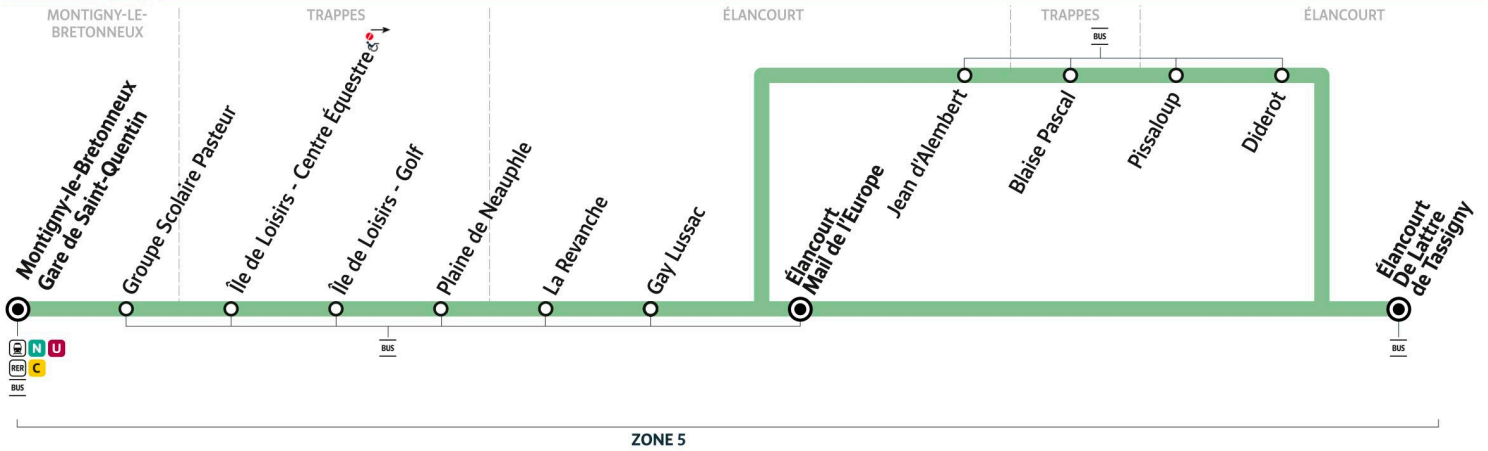

Note(s) de renvoi :

5133

Direction :

De Lattre de Tassigny

5133

MONTIGNY-LE-BRETONNEUX Gare de Saint-Quentin ← ÉLANCOURT De Lattre de Tassigny

Horaires valables du 14 juillet au 24 août 2025

Samedi

MONTIGNY-LE-BRETONNEUX	Gare de Saint-Quentin - des Prés Quai A	6:57	7:57	8:27	8:57	9:27	9:57	10:27	10:57	11:27	11:57	12:27	12:57	13:27	13:57
	Groupe Scolaire Pasteur	6:59	7:59	8:29	8:59	9:29	9:59	10:29	10:59	11:29	11:59	12:29	12:59	13:29	13:59
TRAPPES	Île de Loisirs - Centre Équestre	7:03	8:03	8:33	9:03	9:33	10:03	10:33	11:03	11:33	12:03	12:33	13:03	13:33	14:03
	Ile de Loisirs - Golf	7:05	8:05	8:35	9:05	9:35	10:05	10:35	11:05	11:35	12:05	12:35	13:05	13:35	14:05
	Plaine de Neauphle	7:06	8:06	8:36	9:06	9:36	10:06	10:36	11:06	11:36	12:06	12:36	13:06	13:36	14:06
ÉLANCOURT	La Revanche	7:08	8:08	8:38	9:08	9:38	10:08	10:38	11:08	11:38	12:08	12:38	13:08	13:38	14:08
	Gay-Lussac	7:09	8:09	8:39	9:09	9:39	10:09	10:39	11:09	11:39	12:09	12:39	13:09	13:39	14:09
	Mail de l'Europe	7:09	8:09	8:39	9:09	9:39	10:09	10:39	11:09	11:39	12:09	12:39	13:09	13:39	14:09
	Gay-Lussac														
TRAPPES	Jean d'Alembert														
	Blaise Pascal														
	Pissaloup														
ÉLANCOURT	Diderot														
	De Lattre de Tassigny														
	De Lattre de Tassigny														