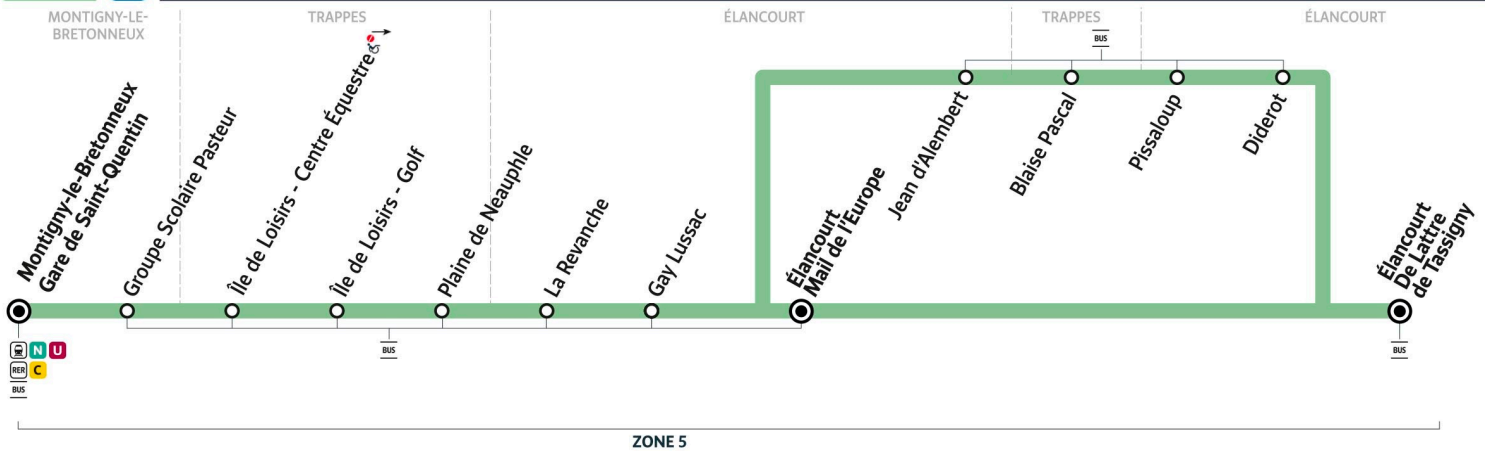

Note(s) de renvoi :

5133

Direction :

De Lattre de Tassigny

5133 **MONTIGNY-LE-BRETONNEUX Gare de Saint-Quentin ← ÉLANCOURT De Lattre de Tassigny**

Horaires valables du 14 juillet au 24 août 2025

		Du lundi au vendredi									
MONTIGNY-LE-BRETONNEUX	Gare de Saint-Quentin - des Prés Quai A	18:42	18:57	19:12	19:27	19:56	20:26	20:56	21:27	22:27	23:18
	Groupe Scolaire Pasteur	18:44	18:59	19:14	19:29	19:58	20:28	20:58	21:29	22:29	23:20
TRAPPES	Île de Loisirs - Centre Équestre	18:48	19:03	19:18	19:33	20:02	20:32	21:02	21:33	22:33	23:24
	Île de Loisirs - Golf	18:50	19:05	19:20	19:35	20:04	20:34	21:04	21:35	22:35	23:26
	Plaine de Neauphle	18:51	19:06	19:21	19:36	20:05	20:35	21:05	21:36	22:36	23:27
ÉLANCOURT	La Revanche	18:54	19:09	19:23	19:38	20:07	20:37	21:07	21:38	22:38	23:29
	Gay-Lussac	18:54	19:09	19:24	19:39	20:08	20:38	21:08	21:39	22:39	23:30
	Mail de l'Europe	18:55	19:10	19:24	19:39	20:08	20:38	21:08	21:39	22:39	23:30
	Gay-Lussac										
	Jean d'Alembert										
TRAPPES	Blaise Pascal										
ÉLANCOURT	Pissaloup										
	Diderot										
	De Lattre de Tassigny										
	De Lattre de Tassigny	18:57	19:12	19:26	19:41	20:10	20:40	21:10	21:41	22:41	23:32

Note(s) de renvoi :

5133

Direction :

De Lattre de Tassigny

5133

MONTIGNY-LE-BRETONNEUX Gare de Saint-Quentin ← ÉLANCOURT De Lattre de Tassigny

Horaires valables du 14 juillet au 24 août 2025

Samedi