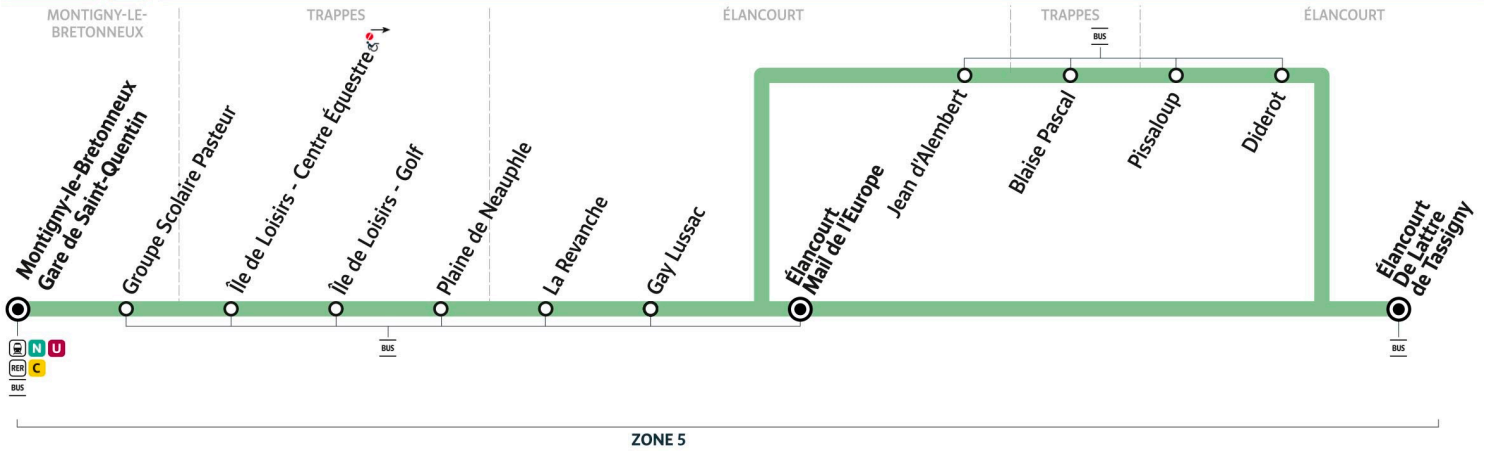

5133

Direction :

Saint-Quentin - Gare des Prés

5133 **MONTIGNY-LE-BRETONNEUX Gare de Saint-Quentin ← ÉLANCOURT De Lattre de Tassigny**

Horaires valables du 14 juillet au 24 août 2025

		Samedi													
ÉLANCOURT	De Lattre de Tassigny														
	Diderot														
	Pissaloup														
TRAPPES	Blaise Pascal														
ÉLANCOURT	Jean d'Alembert														
	De Lattre de Tassigny														
	Mail de l'Europe	6:21	7:21	7:51	8:21	8:51	9:21	9:51	10:21	10:51	11:21	11:51	12:21	12:51	13:21
	Gay-Lussac	6:22	7:22	7:52	8:22	8:52	9:22	9:52	10:22	10:52	11:22	11:52	12:22	12:52	13:22
	La Revanche	6:22	7:22	7:52	8:22	8:52	9:22	9:52	10:22	10:52	11:22	11:52	12:22	12:52	13:22
TRAPPES	Plaine de Neauphle	6:24	7:24	7:54	8:24	8:54	9:24	9:54	10:24	10:54	11:24	11:54	12:24	12:54	13:24
	Île de Loisirs - Golf	6:26	7:26	7:56	8:26	8:56	9:26	9:56	10:26	10:56	11:26	11:56	12:26	12:56	13:26
	Île de Loisirs - Centre Équestre	6:27	7:27	7:57	8:27	8:57	9:27	9:57	10:27	10:57	11:27	11:57	12:27	12:57	13:27
MONTIGNY-LE-BRETONNEUX	Groupe Scolaire Pasteur	6:32	7:32	8:02	8:32	9:02	9:32	10:02	10:32	11:02	11:32	12:02	12:32	13:02	13:32
	Gare de Saint-Quentin - Des Prés	6:34	7:34	8:04	8:34	9:04	9:34	10:04	10:34	11:04	11:34	12:04	12:34	13:04	13:34

Note(s) de renvoi :

5133

Direction :

Saint-Quentin - Gare des Prés

5133

MONTIGNY-LE-BRETONNEUX Gare de Saint-Quentin ← ÉLANCOURT De Lattre de Tassigny

Horaires valables du 14 juillet au 24 août 2025

Samedi