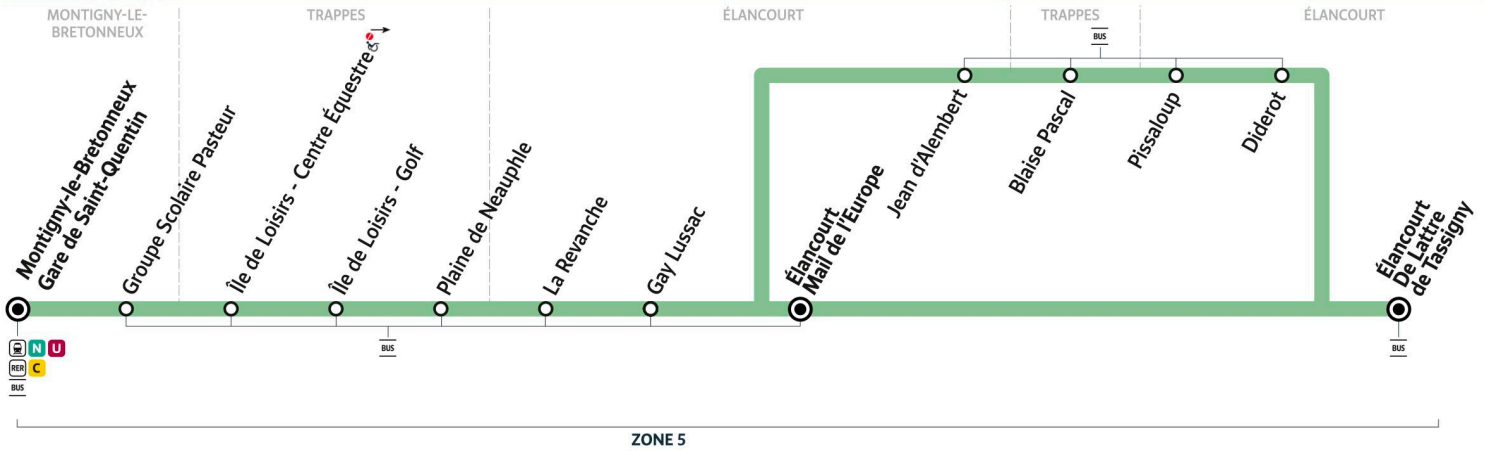

5133

Direction :

De Lattre de Tassigny

5133

MONTIGNY-LE-BRETONNEUX Gare de Saint-Quentin ← ÉLANCOURT De Lattre de Tassigny

Horaires valables du 14 juillet au 24 août 2025

Du lundi au vendredi

MONTIGNY-LE-BRETONNEUX	Gare de Saint-Quentin - des Prés Quai A	9:12	9:27	9:57	10:27	10:57	11:27	11:57	12:27	12:57	13:27	13:57	14:27
	Groupe Scolaire Pasteur	9:13	9:28	9:58	10:28	10:59	11:29	11:59	12:29	12:59	13:29	13:59	14:29
TRAPPES	Île de Loisirs - Centre Équestre	9:17	9:32	10:02	10:32	11:03	11:33	12:03	12:33	13:03	13:33	14:03	14:33
	Île de Loisirs - Golf	9:19	9:34	10:04	10:34	11:05	11:35	12:05	12:35	13:05	13:35	14:05	14:35
	Plaine de Neauphle	9:19	9:34	10:04	10:34	11:05	11:35	12:05	12:35	13:06	13:36	14:06	14:36
ÉLANCOURT	La Revanche	9:22	9:37	10:07	10:37	11:08	11:38	12:08	12:38	13:08	13:38	14:08	14:38
	Gay-Lussac									13:09	13:39	14:09	14:39
	Mail de l'Europe									13:09	13:39	14:09	14:39
	Gay-Lussac	9:22	9:37	10:07	10:37	11:08	11:38	12:08	12:38				
TRAPPES	Jean d'Alembert	9:22	9:37	10:07	10:37	11:08	11:38	12:08	12:38				
	Blaise Pascal	9:23	9:38	10:08	10:38	11:09	11:39	12:09	12:39				
ÉLANCOURT	Pissaloup	9:25	9:40	10:10	10:39	11:10	11:40	12:10	12:40				
	Diderot	9:26	9:41	10:11	10:40	11:11	11:41	12:11	12:41				
	De Lattre de Tassigny	9:27	9:42	10:12	10:41	11:12	11:42	12:12	12:42				
	De Lattre de Tassigny									13:11	13:41	14:11	14:41

Note(s) de renvoi :

5133

Direction :

De Lattre de Tassigny

5133 **MONTIGNY-LE-BRETONNEUX Gare de Saint-Quentin ← ÉLANCOURT De Lattre de Tassigny**

Horaires valables du 14 juillet au 24 août 2025

Du lundi au vendredi