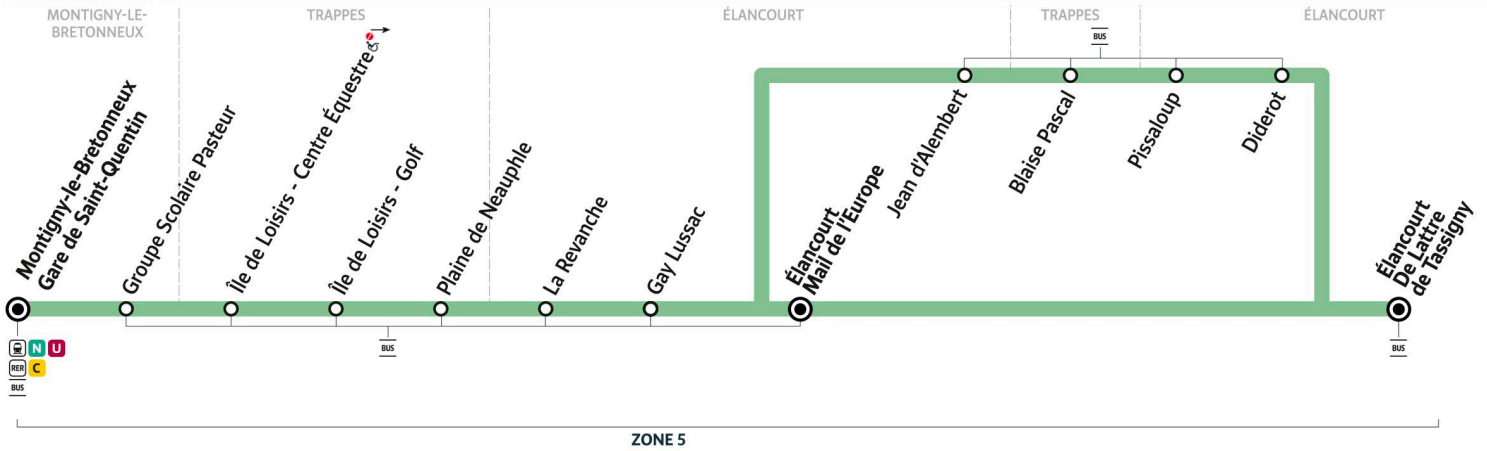

5133

Direction :

Saint-Quentin - Gare des Prés

5133

MONTIGNY-LE-BRETONNEUX Gare de Saint-Quentin ← ÉLANCOURT De Lattre de Tassigny

Horaires valables du 14 juillet au 24 août 2025

Du lundi au vendredi

ÉLANCOURT	De Lattre de Tassigny	18:17	18:32	18:47	19:03	19:18	19:48	20:18	20:48	21:48	22:48
	Diderot	18:18	18:33	18:48	19:04	19:19	19:49	20:19	20:49	21:49	22:49
	Pissaloup	18:19	18:34	18:49	19:05	19:20	19:50	20:20	20:50	21:50	22:50
TRAPPES	Blaise Pascal	18:20	18:35	18:50	19:06	19:21	19:51	20:21	20:51	21:51	22:51
ÉLANCOURT	Jean d'Alembert	18:21	18:36	18:51	19:07	19:22	19:51	20:21	20:51	21:51	22:51
	De Lattre de Tassigny										
	Mail de l'Europe										
	Gay-Lussac	18:22	18:37	18:52	19:08	19:23	19:52	20:22	20:52	21:52	22:52
	La Revanche	18:22	18:37	18:52	19:08	19:23	19:52	20:22	20:52	21:52	22:52
TRAPPES	Plaine de Neauphle	18:25	18:40	18:55	19:11	19:26	19:55	20:25	20:54	21:54	22:54
	Île de Loisirs - Golf	18:26	18:41	18:56	19:12	19:27	19:56	20:26	20:56	21:56	22:56
	Île de Loisirs - Centre Équestre	18:28	18:43	18:58	19:14	19:29	19:58	20:28	20:57	21:57	22:57
MONTIGNY-LE-BRETONNEUX	Groupe Scolaire Pasteur	18:32	18:47	19:02	19:18	19:33	20:02	20:32	21:01	22:01	23:02
	Gare de Saint-Quentin - Des Prés	18:34	18:49	19:04	19:20	19:35	20:04	20:34	21:03	22:03	23:04