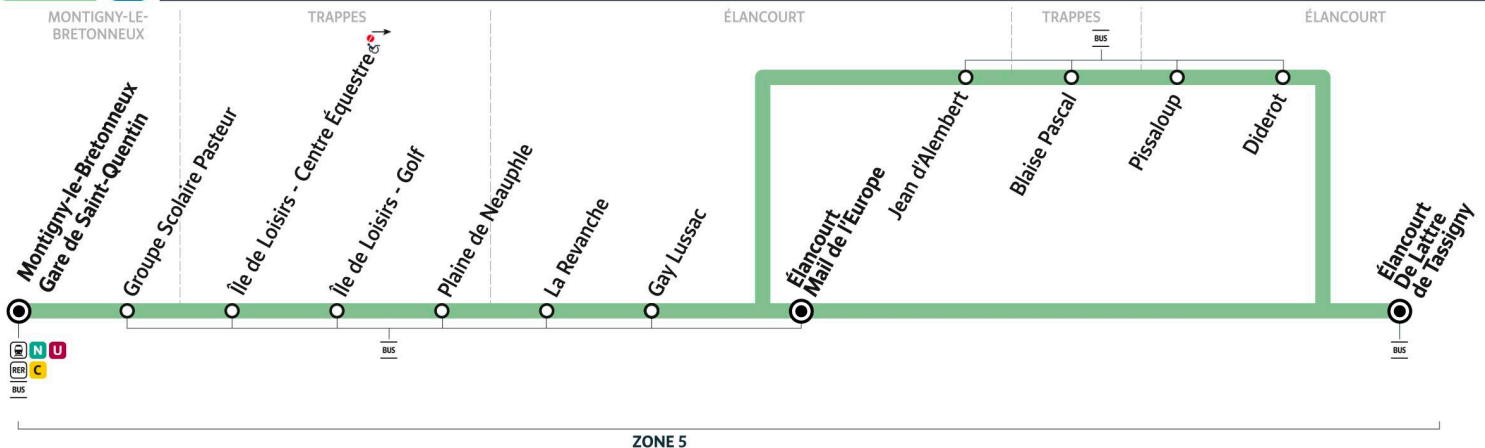

5133

Direction :

Saint-Quentin - Gare des Prés

5133 **MONTIGNY-LE-BRETONNEUX Gare de Saint-Quentin ← ÉLANCOURT De Lattre de Tassigny**

Horaires valables du 14 juillet au 24 août 2025

		Samedi													
ÉLANCOURT	De Lattre de Tassigny														
	Diderot														
	Pissaloup														
TRAPPES	Blaise Pascal														
ÉLANCOURT	Jean d'Alembert														
	De Lattre de Tassigny														
	Mail de l'Europe	6:21	7:21	7:51	8:21	8:51	9:21	9:51	10:21	10:51	11:21	11:51	12:21	12:51	13:21
	Gay-Lussac	6:22	7:22	7:52	8:22	8:52	9:22	9:52	10:22	10:52	11:22	11:52	12:22	12:52	13:22
	La Revanche	6:22	7:22	7:52	8:22	8:52	9:22	9:52	10:22	10:52	11:22	11:52	12:22	12:52	13:22
TRAPPES	Plaine de Neauphle	6:24	7:24	7:54	8:24	8:54	9:24	9:54	10:24	10:54	11:24	11:54	12:24	12:54	13:24
	Île de Loisirs - Golf	6:26	7:26	7:56	8:26	8:56	9:26	9:56	10:26	10:56	11:26	11:56	12:26	12:56	13:26
	Île de Loisirs - Centre Équestre	6:27	7:27	7:57	8:27	8:57	9:27	9:57	10:27	10:57	11:27	11:57	12:27	12:57	13:27
MONTIGNY-LE-BRETONNEUX	Groupe Scolaire Pasteur	6:32	7:32	8:02	8:32	9:02	9:32	10:02	10:32	11:02	11:32	12:02	12:32	13:02	13:32
	Gare de Saint-Quentin - Des Prés	6:34	7:34	8:04	8:34	9:04	9:34	10:04	10:34	11:04	11:34	12:04	12:34	13:04	13:34