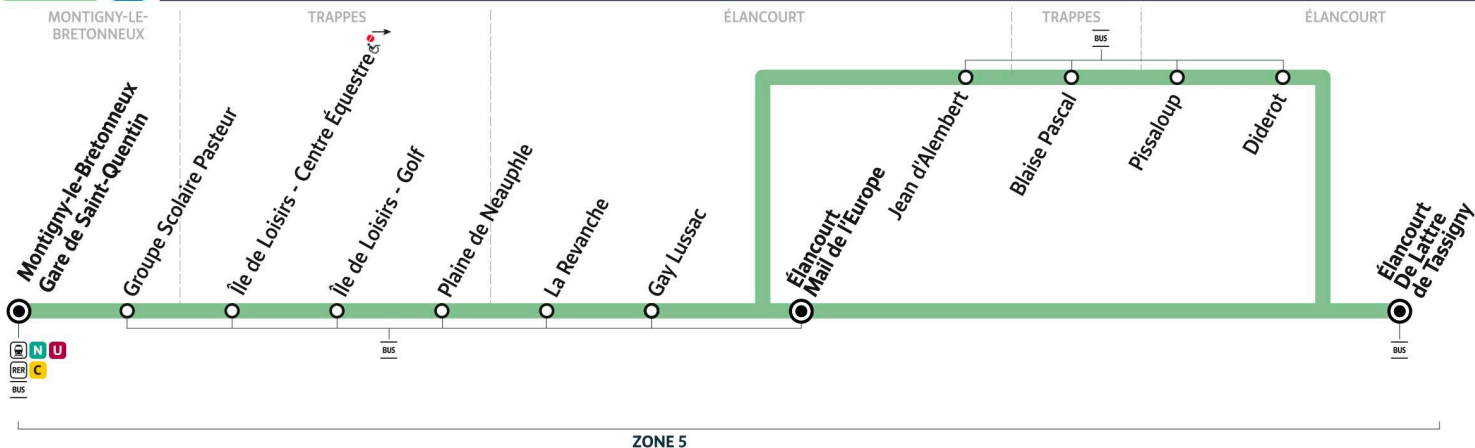

5133

Direction :

Saint-Quentin - Gare des Prés

5133

MONTIGNY-LE-BRETONNEUX Gare de Saint-Quentin ← ÉLANCOURT De Lattre de Tassigny

Horaires valables du 14 juillet au 24 août 2025

Du lundi au vendredi

ÉLANCOURT	De Lattre de Tassigny	13:47	14:17	14:47	15:17	15:54	16:19	16:46	17:01	17:16	17:31	17:46	18:01
	Diderot	13:48	14:18	14:48	15:18	15:55	16:20	16:47	17:02	17:17	17:32	17:47	18:02
	Pissaloup	13:49	14:19	14:49	15:19	15:56	16:21	16:48	17:03	17:18	17:33	17:48	18:03
TRAPPES	Blaise Pascal	13:50	14:20	14:50	15:20	15:57	16:22	16:49	17:04	17:19	17:34	17:49	18:04
ÉLANCOURT	Jean d'Alembert	13:50	14:20	14:50	15:20	15:58	16:23	16:50	17:05	17:20	17:35	17:50	18:05
	De Lattre de Tassigny												
	Mail de l'Europe												
	Gay-Lussac	13:51	14:21	14:51	15:21	15:59	16:24	16:51	17:06	17:21	17:36	17:51	18:06
	La Revanche	13:51	14:21	14:51	15:21	15:59	16:24	16:51	17:06	17:21	17:36	17:51	18:06
TRAPPES	Plaine de Neauphle	13:54	14:24	14:54	15:24	16:02	16:27	16:54	17:09	17:24	17:39	17:54	18:09
	Île de Loisirs - Golf	13:55	14:25	14:55	15:25	16:03	16:28	16:55	17:10	17:25	17:40	17:55	18:10
	Île de Loisirs - Centre Équestre	13:57	14:27	14:57	15:27	16:05	16:30	16:57	17:12	17:27	17:42	17:57	18:12
MONTIGNY-LE-BRETONNEUX	Groupe Scolaire Pasteur	14:01	14:31	15:01	15:31	16:09	16:35	17:02	17:16	17:31	17:46	18:01	18:16
	Gare de Saint-Quentin - Des Prés	14:03	14:33	15:03	15:33	16:11	16:37	17:04	17:18	17:33	17:48	18:03	18:18