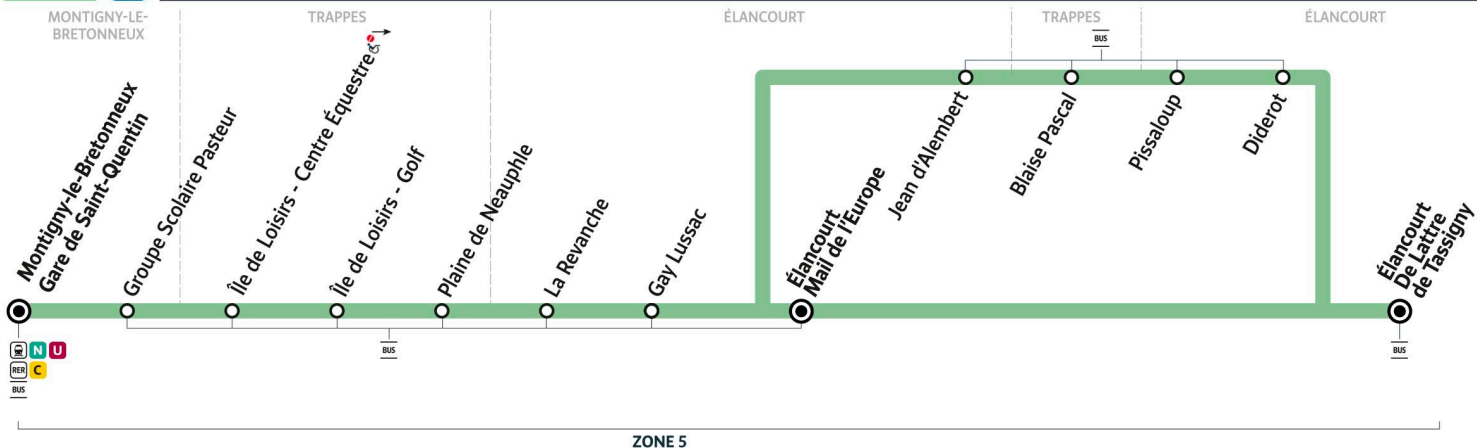

5133

Direction :

De Lattre de Tassigny

5133

MONTIGNY-LE-BRETONNEUX Gare de Saint-Quentin ← ÉLANCOURT De Lattre de Tassigny

Horaires valables du 14 juillet au 24 août 2025

Du lundi au vendredi

MONTIGNY-LE-BRETONNEUX	Gare de Saint-Quentin - des Prés Quai A	9:12	9:27	9:57	10:27	10:57	11:27	11:57	12:27	12:57	13:27	13:57	14:27
	Groupe Scolaire Pasteur	9:13	9:28	9:58	10:28	10:59	11:29	11:59	12:29	12:59	13:29	13:59	14:29
TRAPPES	Île de Loisirs - Centre Équestre	9:17	9:32	10:02	10:32	11:03	11:33	12:03	12:33	13:03	13:33	14:03	14:33
	Île de Loisirs - Golf	9:19	9:34	10:04	10:34	11:05	11:35	12:05	12:35	13:05	13:35	14:05	14:35
	Plaine de Neauphle	9:19	9:34	10:04	10:34	11:05	11:35	12:05	12:35	13:06	13:36	14:06	14:36
ÉLANCOURT	La Revanche	9:22	9:37	10:07	10:37	11:08	11:38	12:08	12:38	13:08	13:38	14:08	14:38
	Gay-Lussac									13:09	13:39	14:09	14:39
	Mail de l'Europe									13:09	13:39	14:09	14:39
	Gay-Lussac	9:22	9:37	10:07	10:37	11:08	11:38	12:08	12:38				
TRAPPES	Jean d'Alembert	9:22	9:37	10:07	10:37	11:08	11:38	12:08	12:38				
	Blaise Pascal	9:23	9:38	10:08	10:38	11:09	11:39	12:09	12:39				
ÉLANCOURT	Pissaloup	9:25	9:40	10:10	10:39	11:10	11:40	12:10	12:40				
	Diderot	9:26	9:41	10:11	10:40	11:11	11:41	12:11	12:41				
	De Lattre de Tassigny	9:27	9:42	10:12	10:41	11:12	11:42	12:12	12:42				
	De Lattre de Tassigny									13:11	13:41	14:11	14:41

Note(s) de renvoi :

5133

Direction :

De Lattre de Tassigny

5133 **MONTIGNY-LE-BRETONNEUX Gare de Saint-Quentin ← ÉLANCOURT De Lattre de Tassigny**

Horaires valables du 14 juillet au 24 août 2025

Du lundi au vendredi