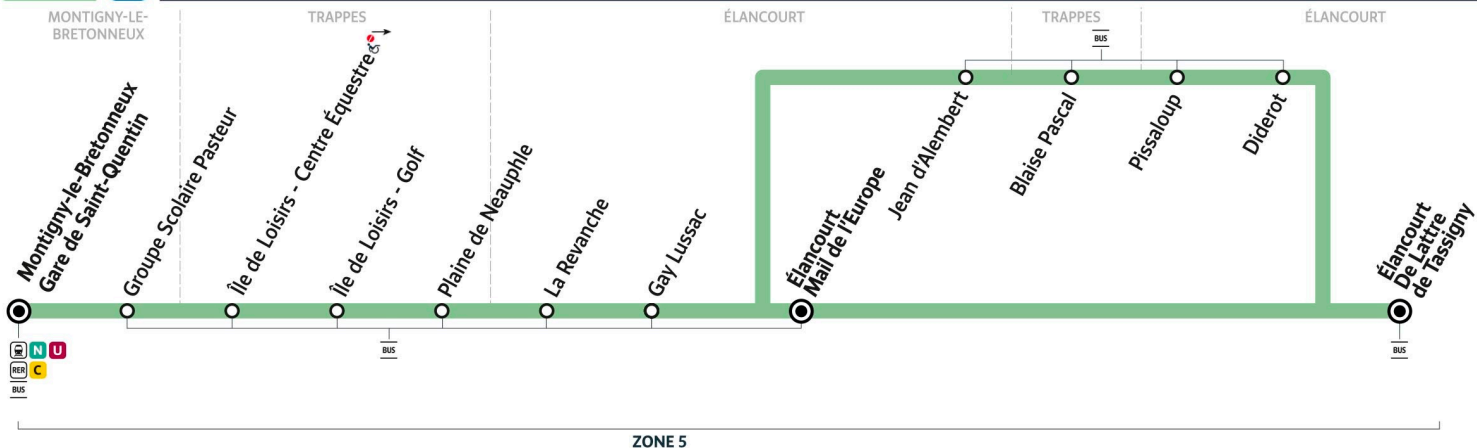

Note(s) de renvoi :

5133

Direction :

Saint-Quentin - Gare des Prés

5133 **MONTIGNY-LE-BRETONNEUX Gare de Saint-Quentin ← ÉLANCOURT De Lattre de Tassigny**

Horaires valables du 14 juillet au 24 août 2025

Du lundi au vendredi

ÉLANCOURT	De Lattre de Tassigny												
	Diderot												
	Pissaloup												
TRAPPES	Blaise Pascal												
	Jean d'Alembert												
ÉLANCOURT	De Lattre de Tassigny	5:39	6:13	6:35	6:50	7:05	7:20	7:35	7:50	8:04	8:19	8:34	8:49
	Mail de l'Europe	5:40	6:14	6:36	6:51	7:06	7:21	7:36	7:51	8:05	8:20	8:35	8:50
	Gay-Lussac	5:42	6:16	6:38	6:53	7:08	7:23	7:38	7:53	8:07	8:22	8:37	8:52
	La Revanche	5:42	6:16	6:38	6:53	7:08	7:23	7:38	7:53	8:07	8:22	8:37	8:52
TRAPPES	Plaine de Neauphle	5:44	6:18	6:40	6:55	7:10	7:25	7:41	7:56	8:10	8:25	8:40	8:55
	Ile de Loisirs - Golf	5:46	6:20	6:42	6:57	7:12	7:27	7:42	7:57	8:11	8:26	8:41	8:56
	Île de Loisirs - Centre Équestre	5:47	6:21	6:43	6:58	7:13	7:28	7:44	7:59	8:13	8:28	8:43	8:58
MONTIGNY-LE-BRETONNEUX	Groupe Scolaire Pasteur	5:51	6:25	6:47	7:02	7:17	7:32	7:48	8:03	8:17	8:32	8:47	9:02
	Gare de Saint-Quentin - Des Prés	5:53	6:27	6:49	7:04	7:19	7:34	7:50	8:05	8:19	8:34	8:49	9:04