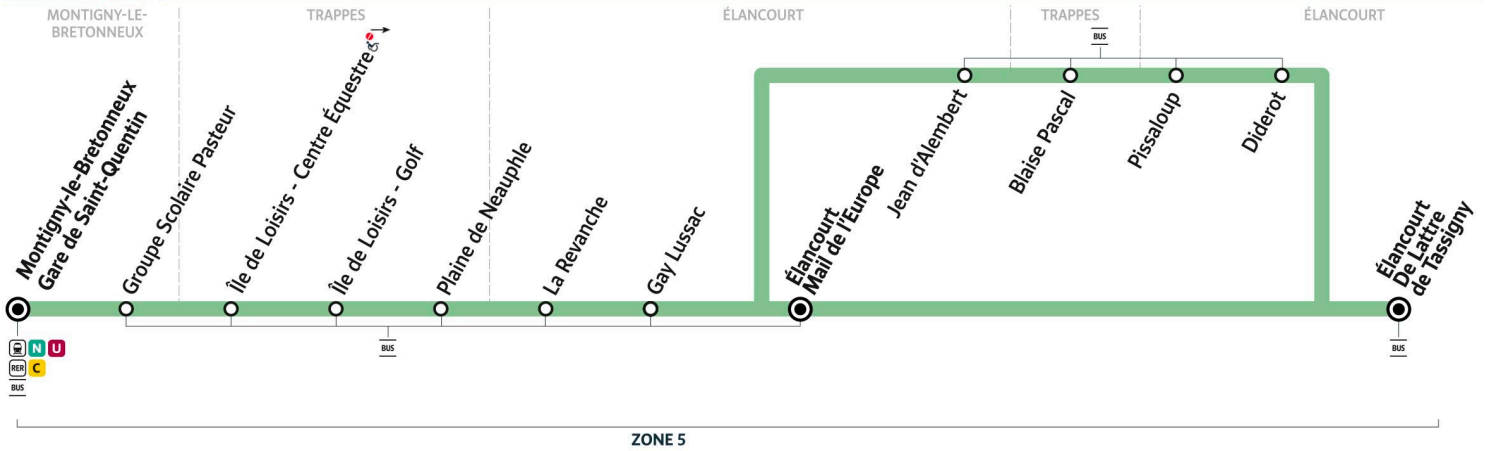

Note(s) de renvoi :

5133

Direction :

De Lattre de Tassigny

5133

MONTIGNY-LE-BRETONNEUX Gare de Saint-Quentin ← ÉLANCOURT De Lattre de Tassigny

Horaires valables du 14 juillet au 24 août 2025

Samedi

MONTIGNY-LE-BRETONNEUX	Gare de Saint-Quentin - des Prés Quai A	14:27	14:57	15:27	15:57	16:27	16:57	17:27	17:57	18:27	18:57	19:27	19:57	20:27	21:27
	Groupe Scolaire Pasteur	14:29	14:59	15:29	15:59	16:29	16:59	17:29	17:59	18:29	18:59	19:29	19:59	20:29	21:29
TRAPPES	Île de Loisirs - Centre Équestre	14:33	15:03	15:33	16:03	16:33	17:03	17:33	18:03	18:33	19:03	19:33	20:03	20:33	21:33
	Île de Loisirs - Golf	14:35	15:05	15:35	16:05	16:35	17:05	17:35	18:05	18:35	19:05	19:35	20:05	20:35	21:35
	Plaine de Neauphle	14:36	15:06	15:36	16:06	16:36	17:06	17:36	18:06	18:36	19:06	19:36	20:06	20:36	21:36
ÉLANCOURT	La Revanche	14:38	15:08	15:38	16:08	16:38	17:08	17:38	18:08	18:38	19:08	19:38	20:08	20:38	21:38
	Gay-Lussac	14:39	15:09	15:39	16:09	16:39	17:09	17:39	18:09	18:39	19:09	19:39	20:09	20:39	21:39
	Mail de l'Europe	14:39	15:09	15:39	16:09	16:39	17:09	17:39	18:09	18:39	19:09	19:39	20:09	20:39	21:39
	Gay-Lussac Jean d'Alembert														
TRAPPES	Blaise Pascal														
ÉLANCOURT	Pissaloup														
	Diderot														
	De Lattre de Tassigny														
	De Lattre de Tassigny														