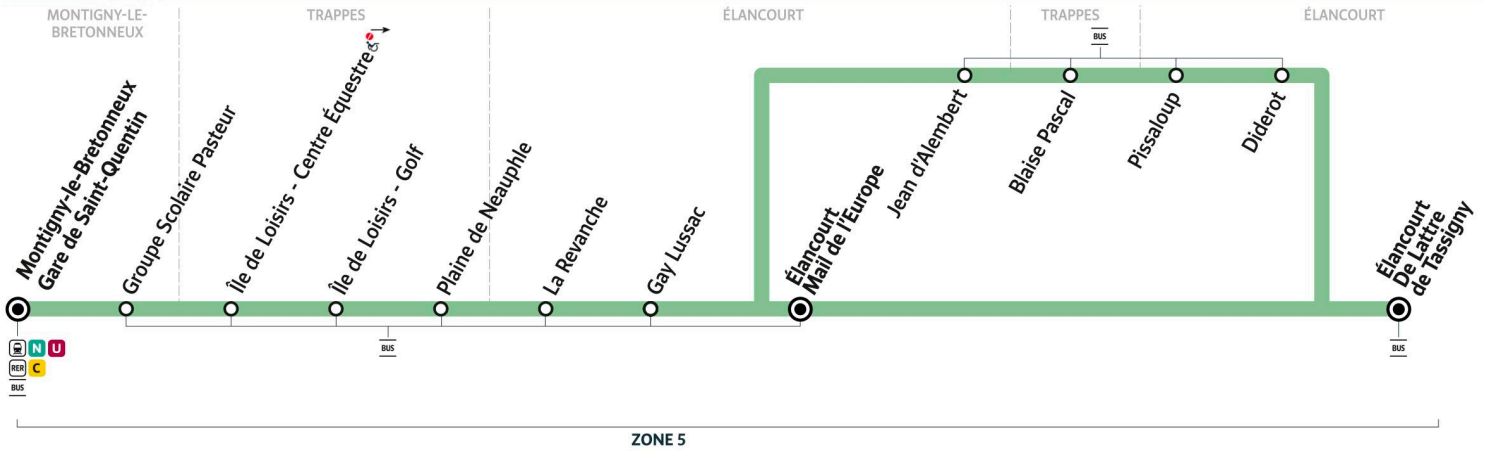

Note(s) de renvoi :

5133

Direction :

Saint-Quentin - Gare des Prés

5133

MONTIGNY-LE-BRETONNEUX Gare de Saint-Quentin ← ÉLANCOURT De Lattre de Tassigny

Horaires valables du 14 juillet au 24 août 2025

Du lundi au vendredi

ÉLANCOURT	De Lattre de Tassigny														13:17
	Diderot														13:18
	Pissaloup														13:19
TRAPPES	Blaise Pascal														13:20
ÉLANCOURT	Jean d'Alembert														13:20
	De Lattre de Tassigny	9:05	9:20	9:36	9:50	10:06	10:20	10:48	11:18	11:48	12:18	12:48			
	Mail de l'Europe	9:06	9:21	9:37	9:51	10:07	10:21	10:49	11:20	11:50	12:20	12:50			
	Gay-Lussac	9:07	9:22	9:38	9:52	10:08	10:22	10:50	11:21	11:51	12:21	12:51			13:21
TRAPPES	La Revanche	9:07	9:22	9:38	9:52	10:08	10:22	10:50	11:21	11:51	12:21	12:51			13:21
	Plaine de Neauphle	9:10	9:25	9:41	9:55	10:11	10:25	10:53	11:24	11:53	12:23	12:53			13:24
	Île de Loisirs - Golf	9:11	9:26	9:42	9:56	10:12	10:26	10:54	11:25	11:55	12:25	12:55			13:25
MONTIGNY-LE-BRETONNEUX	Île de Loisirs - Centre Équestre	9:13	9:28	9:44	9:58	10:14	10:28	10:56	11:27	11:56	12:26	12:56			13:27
	Groupe Scolaire Pasteur	9:17	9:32	9:48	10:02	10:18	10:32	11:00	11:31	12:01	12:31	13:01			13:31
	Gare de Saint-Quentin - Des Prés	9:19	9:34	9:50	10:04	10:20	10:34	11:02	11:33	12:03	12:33	13:03			13:33