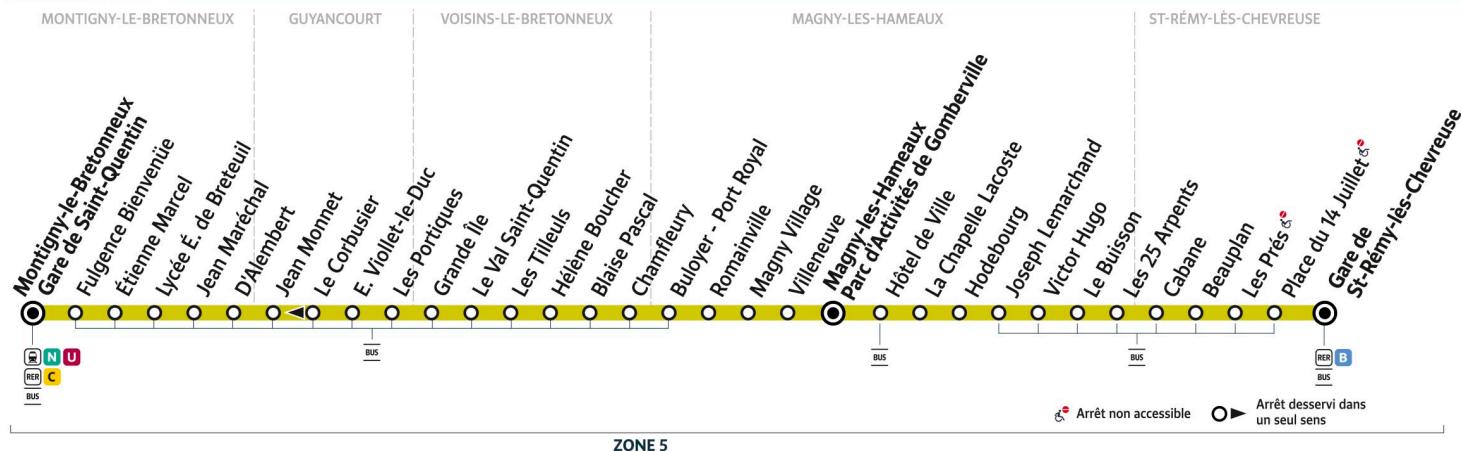

5145

Direction :

Gare de Saint-Quentin - Souterrain

5145

MONTIGNY-LE-BRETONNEUX Gare de Saint-Quentin ← Gare de SAINT-RÉMY-LÈS-CHEVREUSE

Horaires valables du 14 juillet au 24 août 2025

Du lundi au vendredi

SAINT-RÉMY-LÈS-CHEVREUSE	Gare de St-Rémy-lès-Chevreuse	17:03	17:27	17:42	17:58	18:21	18:43	19:20	20:22	21:31	22:16
	Place du 14 Juillet	17:04	17:28	17:43	17:59	18:22	18:44	19:21	20:23	21:32	22:17
	Les Prés	17:05	17:29	17:44	18:00	18:23	18:44	19:21	20:23	21:32	22:17
	Beauplan	17:07	17:31	17:46	18:02	18:25	18:47	19:24	20:26	21:35	22:20
	Cabane	17:08	17:32	17:47	18:03	18:26	18:48	19:25	20:27	21:36	22:21
	Les 25 Arpents	17:09	17:33	17:48	18:04	18:27	18:48	19:25	20:27	21:36	22:21
MAGNY-LES-HAMEAUX	Le Buisson	17:11	17:35	17:50	18:06	18:29	18:50	19:27	20:29	21:38	22:23
	Victor Hugo	17:13	17:37	17:52	18:08	18:31	18:52	19:29	20:31	21:40	22:25
	Joseph Lemarchand	17:14	17:38	17:53	18:09	18:32	18:53	19:30	20:32	21:41	22:26
	Hodebourg	17:15	17:39	17:54	18:10	18:33	18:54	19:31	20:33	21:42	22:27
	La Chapelle Lacoste	17:16	17:40	17:55	18:11	18:34	18:55	19:32	20:34	21:43	22:28
	Hôtel de Ville	17:17	17:41	17:56	18:12	18:35	18:56	19:33	20:35	21:44	22:29
	Parc d'Activités de Gomberville	17:18	17:42	17:57	18:13	18:36	18:57	19:34	20:36	21:45	22:30
	Villeneuve		17:43	17:58		18:37	18:58	19:35	20:37	21:46	22:31
	Magny Village		17:45	18:00		18:39	19:00	19:37	20:39	21:48	22:33
	Romainville		17:46	18:01		18:40	19:01	19:38	20:40	21:49	22:34
Buloyer - Port Royal		17:47	18:02		18:41	19:02	19:39	20:41	21:50	22:35	
VOISINS-LE-BRETONNEUX	Chamfleury		17:52	18:07		18:46	19:07	19:43	20:45	21:54	22:39
	Blaise Pascal		17:53	18:08		18:47	19:08	19:44	20:46	21:55	22:40
	Hélène Boucher		17:54	18:09		18:48	19:09	19:45	20:47	21:56	22:41
	Les Tilleuls		17:55	18:10		18:49	19:10	19:45	20:47	21:56	22:41
	Le Val Saint-Quentin		17:56	18:11		18:50	19:11	19:46	20:48	21:57	22:42
GUYANCOURT	Grande Île		17:56	18:11		18:50	19:11	19:47	20:49	21:58	22:43
	Les Portiques		17:57	18:12		18:51	19:12	19:47	20:49	21:58	22:43
	E. Viollet-le-Duc		17:58	18:13		18:52	19:13	19:48	20:50	21:59	22:44
	Le Corbusier		17:59	18:14		18:53	19:13	19:48	20:50	21:59	22:44
MONTIGNY-LE-BRETONNEUX	Jean Monnet		18:00	18:15		18:54	19:15	19:50	20:52	22:01	22:46
	D'Alembert		18:03	18:18		18:57	19:18	19:53	20:55	22:04	22:49
	Jean Maréchal		18:05	18:20		18:59	19:19	19:54	20:56	22:05	22:50
	Lycée Émilie de Breteuil		18:06	18:21		19:00	19:20	19:55	20:57	22:06	22:51
	Etienne Marcel		18:07	18:22		19:01	19:21	19:56	20:58	22:07	22:52
	Fulgence Bienvenüe		18:08	18:23		19:02	19:22	19:57	20:59	22:08	22:53
Gare de Saint-Quentin - Souterrain		18:11	18:26		19:05	19:25	20:00	21:02	22:11	22:56	