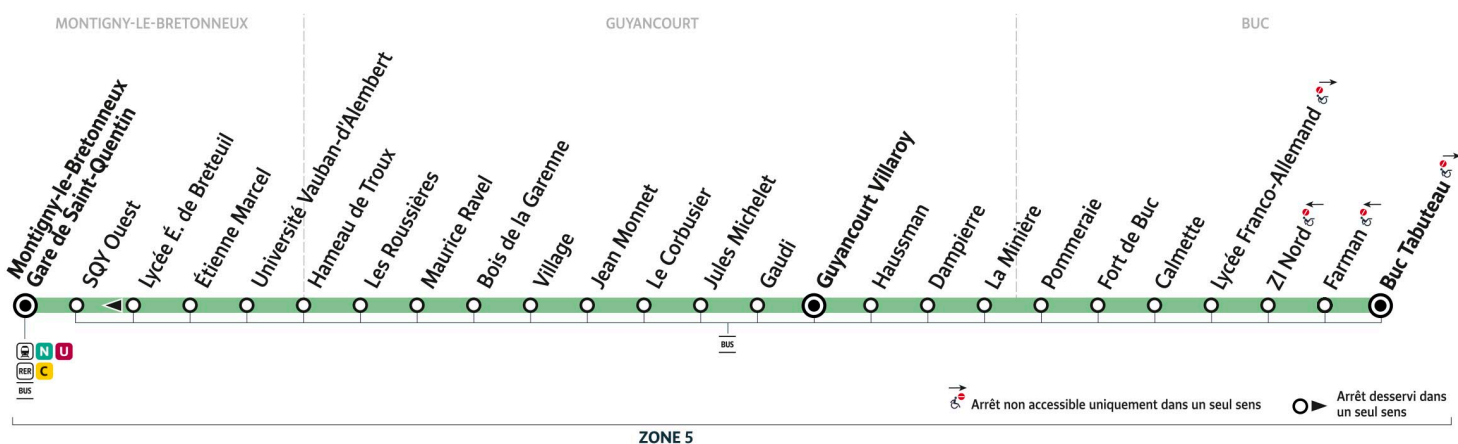

5150

Direction :

Gare de Saint-Quentin - Des Prés

5150 MONTIGNY-LE-BRETONNEUX Gare de Saint-Quentin ← BUC Tabuteau

Horaires valables du 14 juillet au 24 août 2025

Samedi

	Tabuteau	16:04		17:04		18:04		19:04		20:04				
BUC	Farman	16:05		17:05		18:05		19:05		20:05				
	Z.I Nord	16:07		17:07		18:07		19:07		20:07				
	Lycée Franco-Allemand	16:08		17:08		18:08		19:08		20:08				
	Calmette	16:09		17:09		18:09		19:09		20:09				
	Fort de Buc	16:10		17:10		18:10		19:10		20:10				
	Pommeraie	16:11		17:11		18:11		19:11		20:11				
GUYANCOURT	La Minière	16:14		17:14		18:14		19:14		20:14				
	Dampierre	16:16		17:16		18:16		19:16		20:16				
	Haussmann	16:17		17:17		18:17		19:17		20:17				
	Villaroy	15:47	16:17	16:47	17:17	17:47	18:17	18:47	19:17	19:47	20:17	20:47	21:17	21:47
	Gaudi	15:48	16:18	16:48	17:18	17:48	18:18	18:48	19:18	19:48	20:18	20:48	21:18	21:48
	Jules Michelet	15:50	16:20	16:50	17:20	17:50	18:20	18:50	19:20	19:50	20:20	20:50	21:20	21:50
	Le Corbusier	15:51	16:21	16:51	17:21	17:51	18:21	18:51	19:21	19:51	20:21	20:51	21:21	21:51
	Jean Monnet	15:53	16:23	16:53	17:23	17:53	18:23	18:53	19:23	19:53	20:23	20:53	21:23	21:53
	Village	15:54	16:24	16:54	17:24	17:54	18:24	18:54	19:24	19:54	20:24	20:54	21:24	21:54
	Bois de la Garenne	15:55	16:25	16:55	17:25	17:55	18:25	18:55	19:25	19:55	20:25	20:55	21:25	21:55
MONTIGNY-LE-BRETONNEUX	Maurice Ravel	15:56	16:26	16:56	17:26	17:56	18:26	18:56	19:26	19:56	20:26	20:56	21:26	21:56
	Les Roussières	15:57	16:27	16:57	17:27	17:57	18:27	18:57	19:27	19:57	20:27	20:57	21:27	21:57
	Hameau de Troux	15:58	16:28	16:58	17:28	17:58	18:28	18:58	19:28	19:58	20:28	20:58	21:28	21:58
	Université Vauban - d'Alembert	15:59	16:29	16:59	17:29	17:59	18:29	18:59	19:29	19:59	20:29	20:59	21:29	21:59
	Etienne Marcel	16:00	16:30	17:00	17:30	18:00	18:30	19:00	19:30	20:00	20:30	21:00	21:30	22:00
	Lycée Émilie de Breteuil	16:00	16:30	17:00	17:30	18:00	18:30	19:00	19:30	20:00	20:30	21:00	21:30	22:00
	SQY Ouest	16:01	16:31	17:01	17:31	18:01	18:31	19:01	19:31	20:01	20:31	21:01	21:31	22:01
	Gare de Saint-Quentin - Des Prés	16:04	16:34	17:04	17:34	18:04	18:34	19:04	19:34	20:04	20:34	21:04	21:34	22:04