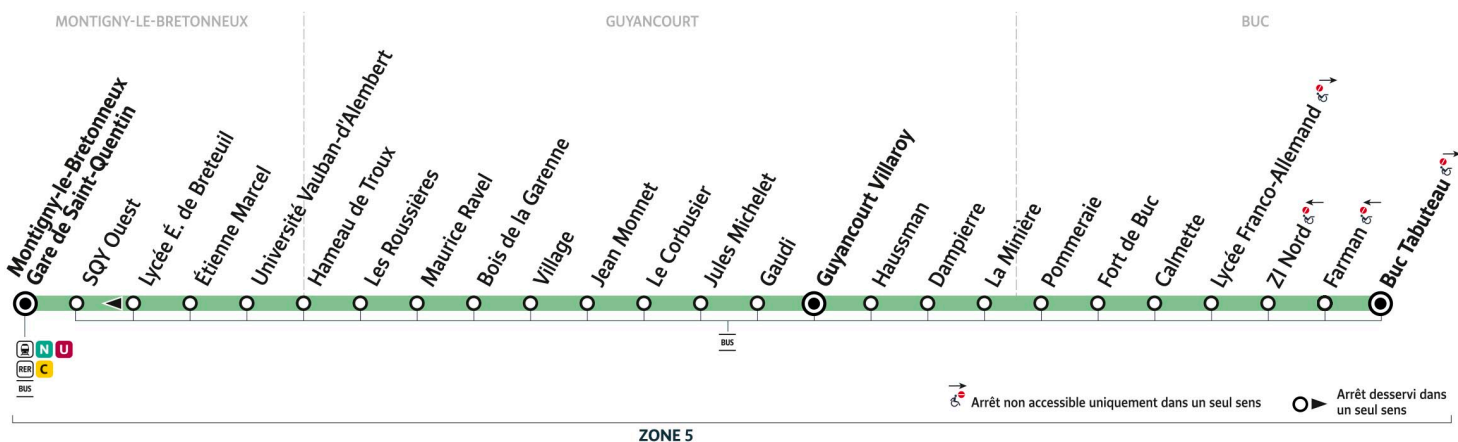

île de France
mobilités

5150

Direction :

BUC - Tabuteau

5150 MONTIGNY-LE-BRETONNEUX Gare de Saint-Quentin ← BUC Tabuteau

Horaires valables du 14 juillet au 24 août 2025

Samedi

MONTIGNY-LE-BRETONNEUX	Gare de Saint-Quentin - Des Prés Quai B	15:48	16:18	16:48	17:18	17:48	18:18	18:48	19:18	19:48	20:18	20:48	21:18	22:18
	SQY Ouest	15:50	16:20	16:50	17:20	17:50	18:20	18:50	19:20	19:50	20:20	20:50	21:20	22:20
	Etienne Marcel	15:51	16:21	16:51	17:21	17:51	18:21	18:51	19:21	19:51	20:21	20:51	21:21	22:21
	Université Vauban - d'Alembert	15:52	16:22	16:52	17:22	17:52	18:22	18:52	19:22	19:52	20:22	20:52	21:22	22:22
GUYANCOURT	Hameau de Troux	15:53	16:23	16:53	17:23	17:53	18:23	18:53	19:23	19:53	20:23	20:53	21:23	22:23
	Les Roussières	15:54	16:24	16:54	17:24	17:54	18:24	18:54	19:24	19:54	20:24	20:54	21:24	22:24
	Maurice Ravel	15:56	16:26	16:56	17:26	17:56	18:26	18:56	19:26	19:56	20:26	20:56	21:26	22:26
	Bois de la Garenne	15:57	16:27	16:57	17:27	17:57	18:27	18:57	19:27	19:57	20:27	20:57	21:27	22:27
	Village	15:58	16:28	16:58	17:28	17:58	18:28	18:58	19:28	19:58	20:28	20:58	21:28	22:28
	Jean Monnet	15:59	16:29	16:59	17:29	17:59	18:29	18:59	19:29	19:59	20:29	20:59	21:29	22:29
	Le Corbusier	16:01	16:31	17:01	17:31	18:01	18:31	19:01	19:31	20:01	20:31	21:01	21:31	22:31
	Jules Michelet	16:02	16:32	17:02	17:32	18:02	18:32	19:02	19:32	20:02	20:32	21:02	21:32	22:32
	Gaudi	16:03	16:33	17:03	17:33	18:03	18:33	19:03	19:33	20:03	20:33	21:03	21:33	22:33
	Villaroy	16:05	16:35	17:05	17:35	18:05	18:35	19:05	19:35	20:05	20:35	21:05	21:35	22:35
BUC	Hausmann		16:37		17:37		18:37		19:37					
	Dampierre		16:38		17:38		18:38		19:38					
	La Minière		16:40		17:40		18:40		19:40					
	Pommeraie		16:42		17:42		18:42		19:42					
	Fort de Buc		16:43		17:43		18:43		19:43					
	Calmette		16:45		17:45		18:45		19:45					
	Lycée Franco-Allemand		16:45		17:45		18:45		19:45					
	Z.I Nord		16:45		17:45		18:45		19:45					
Farman		16:48		17:48		18:48		19:48						
Tabuteau		16:49		17:49		18:49		19:49						