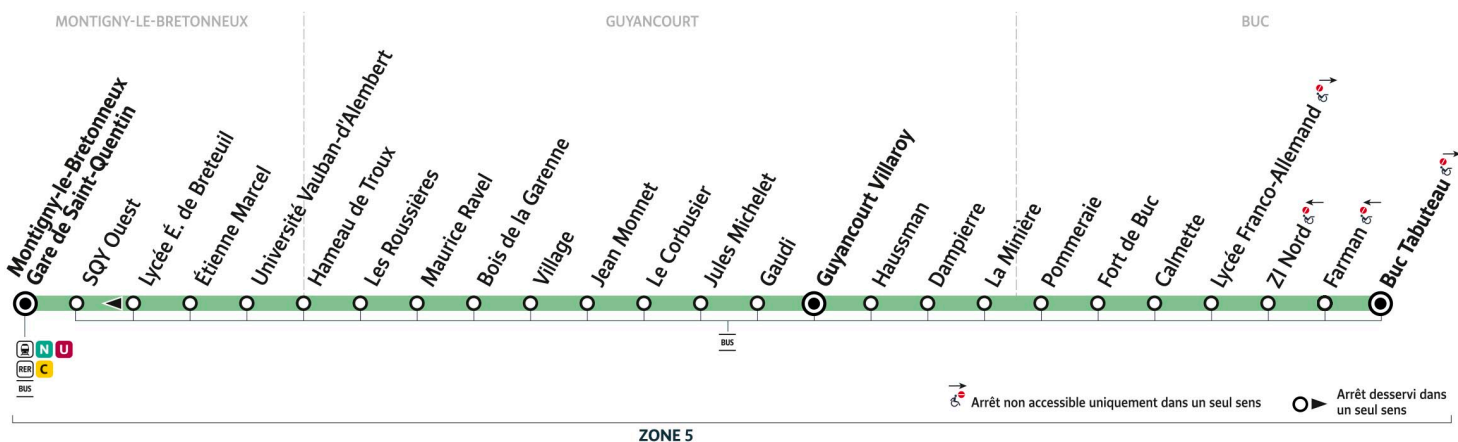

5150

Direction :

BUC - Tabuteau

5150 MONTIGNY-LE-BRETONNEUX Gare de Saint-Quentin ← BUC Tabuteau

Horaires valables du 14 juillet au 24 août 2025

Dimanche

Station	Gare de Saint-Quentin - Des Prés Quai B	8:03	9:03	10:03	10:57	11:57	12:57	13:57	14:57	15:57	16:57	17:57	18:57	19:57	20:57	21:57
MONTIGNY-LE-BRETONNEUX	Gare de Saint-Quentin - Des Prés Quai B	8:03	9:03	10:03	10:57	11:57	12:57	13:57	14:57	15:57	16:57	17:57	18:57	19:57	20:57	21:57
	SQY Ouest	8:05	9:05	10:05	10:59	11:59	12:59	13:59	14:59	15:59	16:59	17:59	18:59	19:59	20:59	21:59
	Etienne Marcel	8:06	9:06	10:06	11:00	12:00	13:00	14:00	15:00	16:00	17:00	18:00	19:00	20:00	21:00	22:00
	Université Vauban - d'Alembert	8:07	9:07	10:07	11:01	12:01	13:01	14:01	15:01	16:01	17:01	18:01	19:01	20:01	21:01	22:01
GUYANCOURT	Hameau de Troux	8:08	9:08	10:08	11:02	12:02	13:02	14:02	15:02	16:02	17:02	18:02	19:02	20:02	21:02	22:02
	Les Roussières	8:09	9:09	10:10	11:04	12:04	13:04	14:04	15:04	16:04	17:04	18:04	19:04	20:04	21:04	22:04
	Maurice Ravel	8:11	9:11	10:11	11:05	12:05	13:05	14:05	15:05	16:05	17:05	18:05	19:05	20:05	21:05	22:05
	Bois de la Garenne	8:12	9:12	10:13	11:07	12:07	13:07	14:07	15:07	16:07	17:07	18:07	19:07	20:07	21:07	22:07
	Village	8:13	9:13	10:13	11:07	12:07	13:07	14:07	15:07	16:07	17:07	18:07	19:07	20:07	21:07	22:07
	Jean Monnet	8:14	9:14	10:15	11:09	12:09	13:09	14:09	15:09	16:09	17:09	18:09	19:09	20:09	21:09	22:09
	Le Corbusier	8:16	9:16	10:17	11:11	12:11	13:11	14:11	15:11	16:11	17:11	18:11	19:11	20:11	21:11	22:11
	Jules Michelet	8:17	9:17	10:18	11:12	12:12	13:12	14:12	15:12	16:12	17:12	18:12	19:12	20:12	21:12	22:12
	Gaudi	8:18	9:18	10:19	11:13	12:13	13:13	14:13	15:13	16:13	17:13	18:13	19:13	20:13	21:13	22:13
	Villaroy	8:20	9:20	10:21	11:15	12:15	13:15	14:15	15:15	16:15	17:15	18:15	19:15	20:15	21:15	22:15
BUC	Haussmann															
	Dampierre															
	La Minière															
	Pommeraie															
	Fort de Buc															
	Calmette															
BUC	Lycée Franco-Allemand															
	Z.I Nord															
	Farman															
	Tabuteau															

Note(s) de renvoi :

: Terminus Villaroy