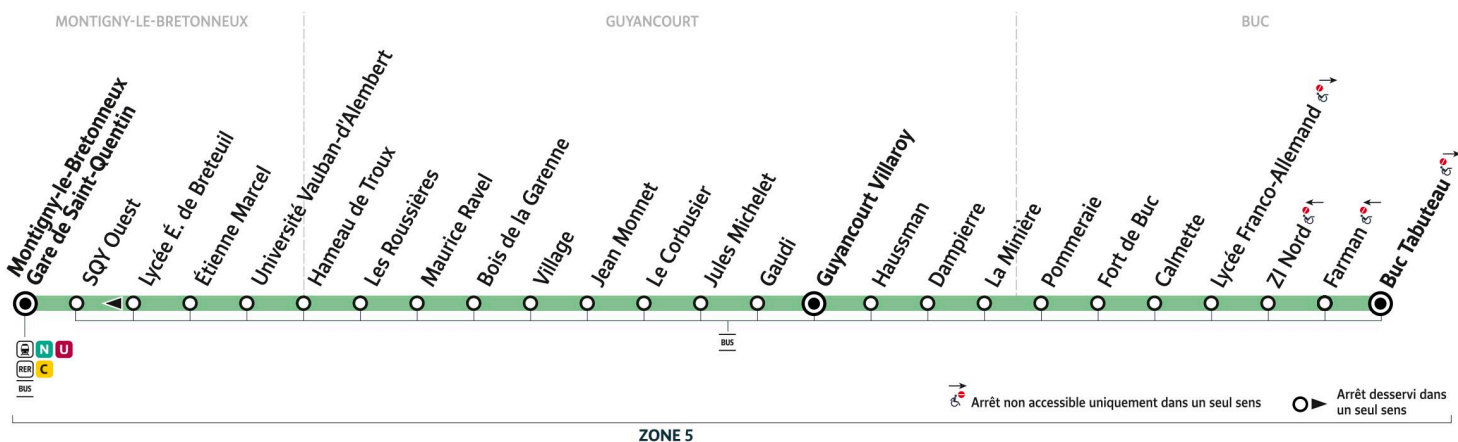

île de France
mobilités

5150

Direction :

BUC - Tabuteau

5150 **MONTIGNY-LE-BRETONNEUX Gare de Saint-Quentin** ← **BUC Tabuteau**

ZONE 5

Horaires valables du 14 juillet au 24 août 2025

Du lundi au vendredi

Note(s) de renvoi :

: Terminus Villaroy

5150

Direction :

BUC - Tabuteau

5150 MONTIGNY-LE-BRETONNEUX Gare de Saint-Quentin ← BUC Tabuteau

Horaires valables du 14 juillet au 24 août 2025

Du lundi au vendredi