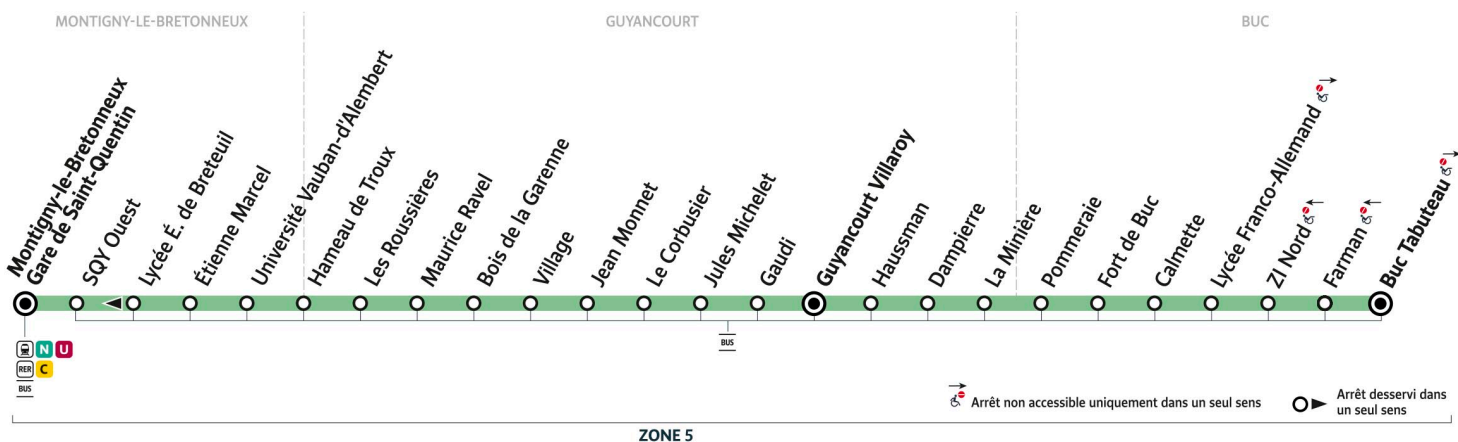

5150

Direction :

Gare de Saint-Quentin - Des Prés

5150 MONTIGNY-LE-BRETONNEUX Gare de Saint-Quentin ← BUC Tabuteau

Horaires valables du 14 juillet au 24 août 2025

Dimanche

	Tabuteau														
BUC	Farman														
	Z.I Nord														
	Lycée Franco-Allemand														
	Calmette														
	Fort de Buc														
	Pommeraie														
GUYANCOURT	La Minière														
	Dampierre														
	Haussmann														
	Villaroy	8:41	9:35	10:35	11:17	12:17	13:17	14:17	15:17	16:17	17:16	18:16	19:16	20:17	21:17
	Gaudi	8:42	9:36	10:36	11:18	12:18	13:18	14:18	15:18	16:18	17:17	18:17	19:17	20:18	21:18
	Jules Michelet	8:44	9:38	10:38	11:20	12:20	13:20	14:20	15:20	16:20	17:19	18:19	19:19	20:20	21:20
	Le Corbusier	8:45	9:39	10:39	11:21	12:21	13:21	14:21	15:21	16:21	17:20	18:20	19:20	20:21	21:21
	Jean Monnet	8:47	9:41	10:41	11:23	12:23	13:23	14:23	15:23	16:23	17:22	18:22	19:22	20:23	21:23
	Village	8:48	9:42	10:42	11:24	12:24	13:24	14:24	15:24	16:24	17:23	18:23	19:23	20:24	21:24
	Bois de la Garenne	8:49	9:43	10:43	11:25	12:25	13:25	14:25	15:25	16:25	17:24	18:24	19:24	20:25	21:25
Maurice Ravel	8:50	9:44	10:44	11:26	12:26	13:26	14:26	15:26	16:26	17:25	18:25	19:25	20:26	21:26	
Les Roussières	8:51	9:45	10:45	11:27	12:27	13:27	14:27	15:27	16:27	17:26	18:26	19:26	20:27	21:27	
Hameau de Troux	8:52	9:46	10:46	11:28	12:28	13:28	14:28	15:28	16:28	17:27	18:27	19:27	20:28	21:28	
MONTIGNY-LE-BRETONNEUX	Université Vauban - d'Alembert	8:53	9:47	10:47	11:29	12:29	13:29	14:29	15:29	16:29	17:28	18:28	19:28	20:29	21:29
	Etienne Marcel	8:54	9:48	10:48	11:30	12:30	13:30	14:30	15:30	16:30	17:29	18:29	19:29	20:30	21:30
	Lycée Émilie de Breteuil	8:54	9:48	10:48	11:30	12:30	13:30	14:30	15:30	16:30	17:30	18:30	19:30	20:30	21:30
	SQY Ouest	8:55	9:49	10:49	11:31	12:31	13:31	14:31	15:31	16:31	17:31	18:31	19:31	20:31	21:31
Gare de Saint-Quentin - Des Prés	8:58	9:52	10:52	11:34	12:34	13:34	14:34	15:34	16:34	17:34	18:34	19:34	20:34	21:34