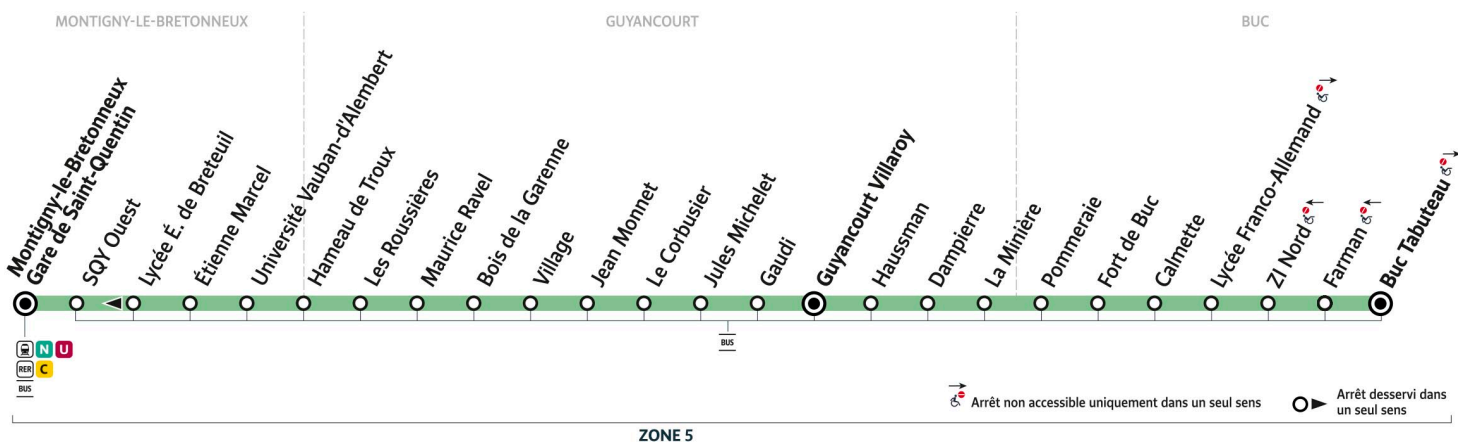

5150

Direction :

BUC - Tabuteau

5150 **MONTIGNY-LE-BRETONNEUX Gare de Saint-Quentin ← BUC Tabuteau**

Horaires valables du 14 juillet au 24 août 2025

Du lundi au vendredi

MONTIGNY-LE-BRETONNEUX	Gare de Saint-Quentin - Des Prés Quai B	5:37	6:17	6:35	6:50	7:05	7:20	7:35	7:50	8:05	8:20	8:40	8:55	9:17	9:47	10:17
	SQY Ouest	5:39	6:19	6:37	6:52	7:08	7:23	7:38	7:53	8:08	8:23	8:43	8:58	9:20	9:50	10:19
	Etienne Marcel	5:40	6:20	6:38	6:53	7:09	7:24	7:39	7:54	8:09	8:24	8:44	8:59	9:21	9:51	10:20
	Université Vauban - d'Alembert	5:41	6:21	6:39	6:54	7:10	7:25	7:40	7:55	8:10	8:25	8:45	9:00	9:22	9:52	10:21
GUYANCOURT	Hameau de Troux	5:42	6:22	6:40	6:55	7:11	7:26	7:41	7:56	8:11	8:26	8:46	9:01	9:23	9:53	10:22
	Les Roussières	5:43	6:23	6:41	6:56	7:12	7:27	7:42	7:58	8:13	8:28	8:48	9:03	9:25	9:55	10:24
	Maurice Ravel	5:44	6:24	6:42	6:57	7:14	7:29	7:44	7:59	8:14	8:29	8:49	9:04	9:26	9:56	10:25
	Bois de la Garenne	5:45	6:25	6:43	6:58	7:15	7:30	7:45	8:01	8:16	8:31	8:51	9:06	9:28	9:58	10:27
	Village	5:46	6:26	6:44	6:59	7:16	7:31	7:46	8:01	8:16	8:31	8:51	9:06	9:28	9:58	10:27
	Jean Monnet	5:47	6:27	6:45	7:00	7:17	7:32	7:47	8:03	8:18	8:33	8:53	9:08	9:30	10:00	10:29
	Le Corbusier	5:49	6:29	6:47	7:02	7:19	7:34	7:49	8:05	8:20	8:35	8:55	9:10	9:32	10:02	10:31
	Jules Michelet	5:50	6:30	6:48	7:03	7:20	7:35	7:50	8:06	8:21	8:36	8:56	9:11	9:33	10:03	10:32
	Gaudi	5:51	6:31	6:49	7:04	7:21	7:36	7:51	8:07	8:22	8:37	8:57	9:12	9:34	10:04	10:33
	Villaroy	5:53	6:33	6:51	7:06	7:23	7:38	7:53	8:09	8:24	8:39	8:59	9:14	9:36	10:06	10:35
BUC	Haussmann	5:55	6:35				7:40				8:41			9:38		10:37
	Dampierre	5:56	6:36				7:41				8:42			9:39		10:38
	La Minière	5:58	6:38				7:43				8:44			9:41		10:40
	Pommeraie	6:00	6:40				7:45				8:46			9:43		10:42
	Fort de Buc	6:01	6:41				7:46				8:47			9:44		10:43
	Calmette	6:03	6:43				7:48				8:49			9:46		10:45
	Lycée Franco-Allemand	6:03	6:43				7:48				8:49			9:46		10:45
Z.I Nord	6:03	6:43				7:48				8:49			9:46		10:45	
Farman	6:06	6:46				7:51				8:52			9:49		10:48	
Tabuteau	6:07	6:47				7:52				8:53			9:50		10:49	