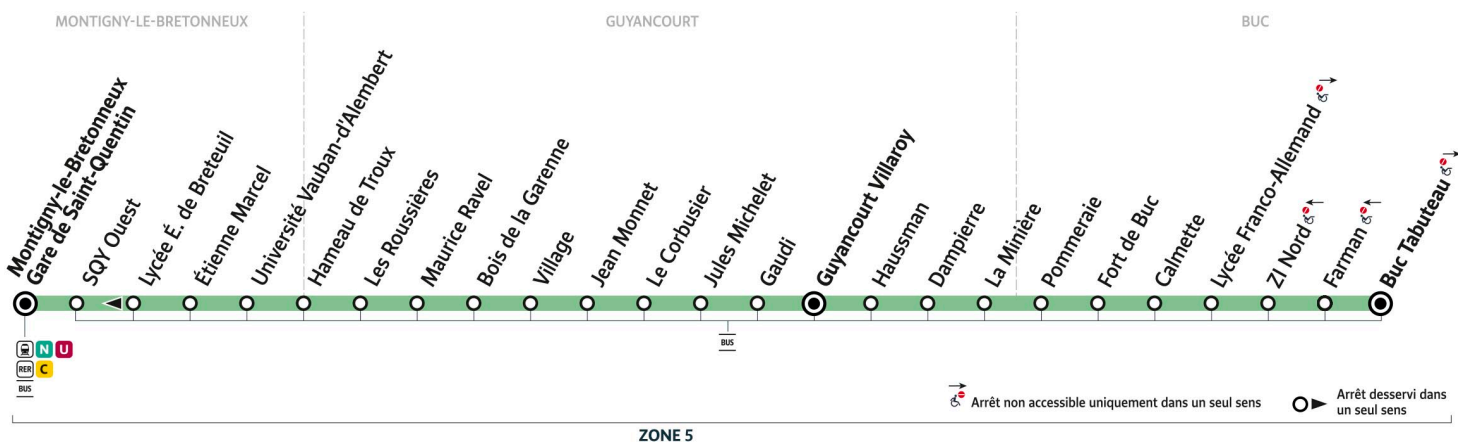

île de France
mobilités

5150

Direction :

BUC - Tabuteau

5150 MONTIGNY-LE-BRETONNEUX Gare de Saint-Quentin ← BUC Tabuteau

Horaires valables du 14 juillet au 24 août 2025

		Samedi												
MONTIGNY-LE-BRETONNEUX	Gare de Saint-Quentin - Des Prés Quai B	7:18	8:18	9:18	10:18	11:18	11:48	12:18	12:48	13:18	13:48	14:18	14:48	15:18
	SQY Ouest	7:20	8:20	9:20	10:20	11:20	11:50	12:20	12:50	13:20	13:50	14:20	14:50	15:20
	Etienne Marcel	7:21	8:21	9:21	10:21	11:21	11:51	12:21	12:51	13:21	13:51	14:21	14:51	15:21
	Université Vauban - d'Alembert	7:22	8:22	9:22	10:22	11:22	11:52	12:22	12:52	13:22	13:52	14:22	14:52	15:22
GUYANCOURT	Hameau de Troux	7:23	8:23	9:23	10:23	11:23	11:53	12:23	12:53	13:23	13:53	14:23	14:53	15:23
	Les Roussières	7:24	8:24	9:24	10:24	11:24	11:54	12:24	12:54	13:24	13:54	14:24	14:54	15:24
	Maurice Ravel	7:26	8:26	9:26	10:26	11:26	11:56	12:26	12:56	13:26	13:56	14:26	14:56	15:26
	Bois de la Garenne	7:27	8:27	9:27	10:27	11:27	11:57	12:27	12:57	13:27	13:57	14:27	14:57	15:27
	Village	7:28	8:28	9:28	10:28	11:28	11:58	12:28	12:58	13:28	13:58	14:28	14:58	15:28
	Jean Monnet	7:29	8:29	9:29	10:29	11:29	11:59	12:29	12:59	13:29	13:59	14:29	14:59	15:29
	Le Corbusier	7:31	8:31	9:31	10:31	11:31	12:01	12:31	13:01	13:31	14:01	14:31	15:01	15:31
	Jules Michelet	7:32	8:32	9:32	10:32	11:32	12:02	12:32	13:02	13:32	14:02	14:32	15:02	15:32
	Gaudi	7:33	8:33	9:33	10:33	11:33	12:03	12:33	13:03	13:33	14:03	14:33	15:03	15:33
	Villaroy	7:35	8:35	9:35	10:35	11:35	12:05	12:35	13:05	13:35	14:05	14:35	15:05	15:35
	Haussmann	7:37	8:37	9:37	10:37	11:37		12:37		13:37		14:37		15:37
Dampierre	7:38	8:38	9:38	10:38	11:38		12:38		13:38		14:38		15:38	
La Minière	7:40	8:40	9:40	10:40	11:40		12:40		13:40		14:40		15:40	
BUC	Pommeraie	7:42	8:42	9:42	10:42	11:42		12:42		13:42		14:42		15:42
	Fort de Buc	7:43	8:43	9:43	10:43	11:43		12:43		13:43		14:43		15:43
	Calmette	7:45	8:45	9:45	10:45	11:45		12:45		13:45		14:45		15:45
	Lycée Franco-Allemand	7:45	8:45	9:45	10:45	11:45		12:45		13:45		14:45		15:45
	Z.I Nord	7:45	8:45	9:45	10:45	11:45		12:45		13:45		14:45		15:45
	Farman	7:48	8:48	9:48	10:48	11:48		12:48		13:48		14:48		15:48
	Tabuteau	7:49	8:49	9:49	10:49	11:49		12:49		13:49		14:49		15:49