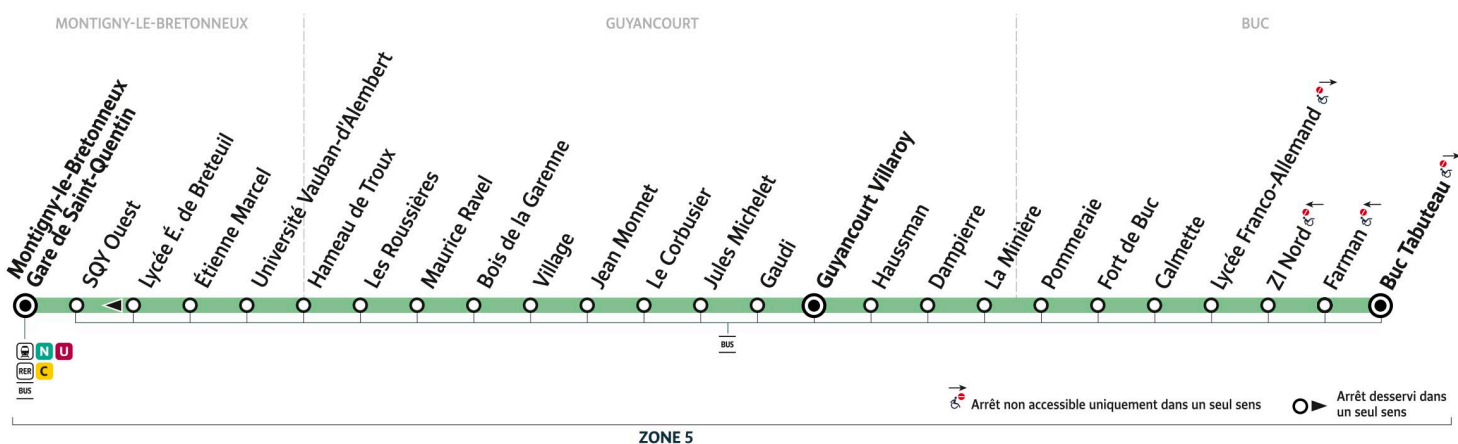

5150

Direction :

Gare de Saint-Quentin - Des Prés

5150 MONTIGNY-LE-BRETONNEUX Gare de Saint-Quentin ← BUC Tabuteau

Horaires valables du 14 juillet au 24 août 2025

		Samedi														
BUC	Tabuteau	7:04	8:04	9:04	10:04		11:04		12:04		13:04		14:04	15:04		
	Farman	7:05	8:05	9:05	10:05		11:05		12:05		13:05		14:05	15:05		
	Z.I Nord	7:07	8:07	9:07	10:07		11:07		12:07		13:07		14:07	15:07		
	Lycée Franco-Allemand	7:08	8:08	9:08	10:08		11:08		12:08		13:08		14:08	15:08		
	Calmette	7:09	8:09	9:09	10:09		11:09		12:09		13:09		14:09	15:09		
	Fort de Buc	7:10	8:10	9:10	10:10		11:10		12:10		13:10		14:10	15:10		
GUYANCOURT	Pommeraie	7:11	8:11	9:11	10:11		11:11		12:11		13:11		14:11	15:11		
	La Minière	7:14	8:14	9:14	10:14		11:14		12:14		13:14		14:14	15:14		
	Dampierre	7:16	8:16	9:16	10:16		11:16		12:16		13:16		14:16	15:16		
	Haussmann	7:17	8:17	9:17	10:17		11:17		12:17		13:17		14:17	15:17		
	Villaroy	7:17	8:17	9:17	10:17	10:47	11:17	11:47	12:17	12:47	13:17	13:47	14:17	14:47	15:17	
	Gaudi	7:18	8:18	9:18	10:18	10:48	11:18	11:48	12:18	12:48	13:18	13:48	14:18	14:48	15:18	
	Jules Michelet	7:20	8:20	9:20	10:20	10:50	11:20	11:50	12:20	12:50	13:20	13:50	14:20	14:50	15:20	
	Le Corbusier	7:21	8:21	9:21	10:21	10:51	11:21	11:51	12:21	12:51	13:21	13:51	14:21	14:51	15:21	
	Jean Monnet	7:23	8:23	9:23	10:23	10:53	11:23	11:53	12:23	12:53	13:23	13:53	14:23	14:53	15:23	
	Village	7:24	8:24	9:24	10:24	10:54	11:24	11:54	12:24	12:54	13:24	13:54	14:24	14:54	15:24	
	Bois de la Garenne	7:25	8:25	9:25	10:25	10:55	11:25	11:55	12:25	12:55	13:25	13:55	14:25	14:55	15:25	
	MONTIGNY-LE-BRETONNEUX	Maurice Ravel	7:26	8:26	9:26	10:26	10:56	11:26	11:56	12:26	12:56	13:26	13:56	14:26	14:56	15:26
Les Roussières		7:27	8:27	9:27	10:27	10:57	11:27	11:57	12:27	12:57	13:27	13:57	14:27	14:57	15:27	
Hameau de Troux		7:28	8:28	9:28	10:28	10:58	11:28	11:58	12:28	12:58	13:28	13:58	14:28	14:58	15:28	
Université Vauban - d'Alembert		7:29	8:29	9:29	10:29	10:59	11:29	11:59	12:29	12:59	13:29	13:59	14:29	14:59	15:29	
Etienne Marcel		7:30	8:30	9:30	10:30	11:00	11:30	12:00	12:30	13:00	13:30	14:00	14:30	15:00	15:30	
Lycée Émilie de Breteuil		7:30	8:30	9:30	10:30	11:00	11:30	12:00	12:30	13:00	13:30	14:00	14:30	15:00	15:30	
SQY Ouest	7:31	8:31	9:31	10:31	11:01	11:31	12:01	12:31	13:01	13:31	14:01	14:31	15:01	15:31		
Gare de Saint-Quentin - Des Prés	7:34	8:34	9:34	10:34	11:04	11:34	12:04	12:34	13:04	13:34	14:04	14:34	15:04	15:34