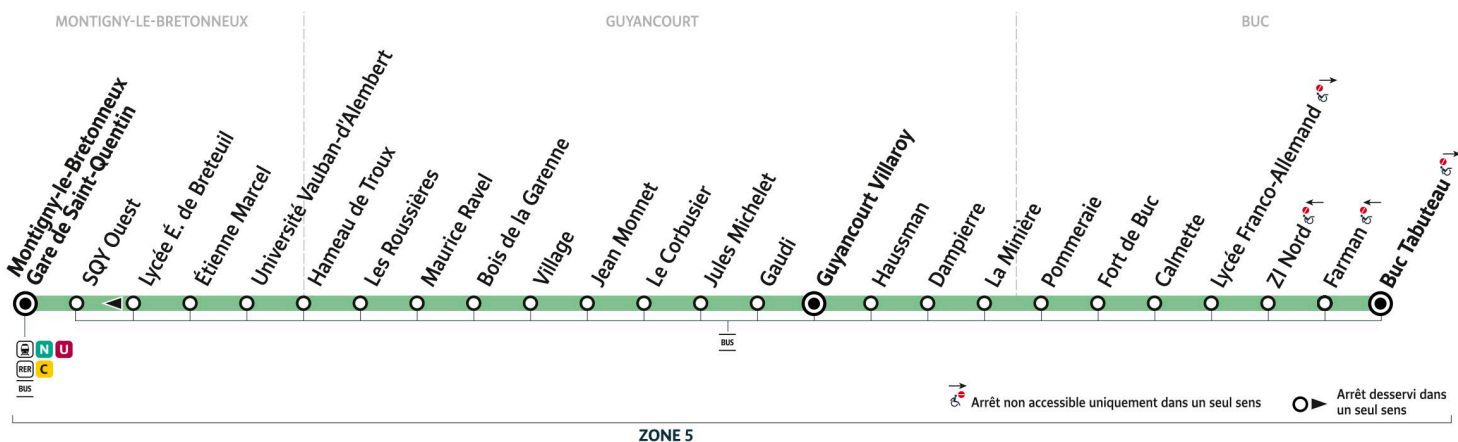

5150

Direction :

Gare de Saint-Quentin - Des Prés

5150 MONTIGNY-LE-BRETONNEUX Gare de Saint-Quentin ← BUC Tabuteau

Horaires valables du 14 juillet au 24 août 2025

Du lundi au vendredi

	Tabuteau	10:34	11:34	12:34	13:34	14:34	15:34	16:34	17:27							
BUC	Farman	10:35	11:35	12:35	13:35	14:35	15:35	16:35	17:28							
	Z.I Nord	10:37	11:37	12:37	13:37	14:37	15:37	16:37	17:30							
	Lycée Franco-Allemand	10:38	11:38	12:38	13:38	14:38	15:38	16:38	17:31							
	Calmette	10:39	11:39	12:39	13:39	14:39	15:39	16:39	17:32							
	Fort de Buc	10:40	11:40	12:40	13:40	14:40	15:40	16:40	17:33							
	Pommeraiè	10:41	11:41	12:41	13:41	14:41	15:41	16:41	17:34							
	GUYANCOURT	La Minière	10:44	11:44	12:44	13:44	14:44	15:44	16:44	17:37						
Dampierre	10:46	11:46	12:46	13:46	14:46	15:46	16:46	17:39								
Hausmann	10:47	11:47	12:47	13:47	14:47	15:47	16:47	17:40								
Villaroy	10:47	11:17	11:47	12:17	12:47	13:17	13:47	14:17	14:47	15:17	15:47	16:17	16:47	17:10	17:40	
Gaudi	10:48	11:18	11:48	12:18	12:48	13:18	13:48	14:18	14:48	15:18	15:48	16:18	16:48	17:11	17:41	
Jules Michelet	10:50	11:20	11:50	12:20	12:50	13:20	13:50	14:20	14:50	15:20	15:50	16:20	16:50	17:13	17:43	
Le Corbusier	10:51	11:21	11:51	12:21	12:51	13:21	13:51	14:21	14:51	15:21	15:51	16:21	16:51	17:14	17:44	
Jean Monnet	10:53	11:23	11:53	12:23	12:53	13:23	13:53	14:23	14:53	15:23	15:53	16:23	16:53	17:16	17:46	
Village	10:54	11:24	11:54	12:24	12:54	13:24	13:54	14:24	14:54	15:24	15:54	16:24	16:54	17:17	17:47	
Bois de la Garenne	10:55	11:25	11:55	12:25	12:55	13:25	13:55	14:25	14:55	15:25	15:55	16:25	16:55	17:18	17:48	
Maurice Ravel	10:56	11:26	11:56	12:26	12:56	13:26	13:56	14:26	14:56	15:26	15:56	16:26	16:56	17:19	17:49	
Les Roussières	10:57	11:27	11:57	12:27	12:57	13:27	13:57	14:27	14:57	15:27	15:57	16:27	16:57	17:20	17:50	
Hameau de Troux	10:58	11:28	11:58	12:28	12:58	13:28	13:58	14:28	14:58	15:28	15:58	16:28	16:58	17:21	17:51	
MONTIGNY-LE-BRETONNEUX	Université Vauban - d'Alembert	10:59	11:29	11:59	12:29	12:59	13:29	13:59	14:29	14:59	15:29	15:59	16:29	16:59	17:22	17:52
Etienne Marcel	11:00	11:30	12:00	12:30	13:00	13:30	14:00	14:30	15:00	15:30	16:00	16:30	17:00	17:23	17:53	
Lycée Émilie de Breteuil	11:01	11:31	12:01	12:31	13:01	13:31	14:01	14:31	15:01	15:31	16:01	16:31	17:01	17:24	17:53	
SQY Ouest	11:02	11:32	12:02	12:32	13:02	13:32	14:02	14:32	15:02	15:32	16:02	16:32	17:02	17:25	17:54	
Gare de Saint-Quentin - Des Prés	11:05	11:35	12:05	12:35	13:05	13:35	14:05	14:35	15:05	15:35	16:05	16:35	17:05	17:28	17:57