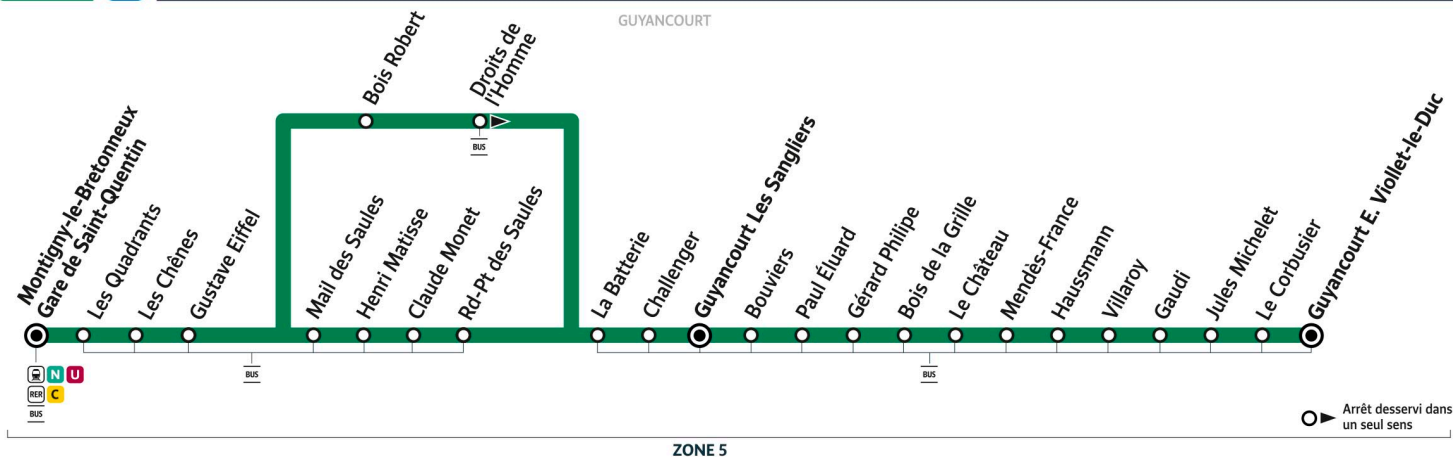

5151

Direction :

MONTIGNY SQY - Gare des Prés

5151

MONTIGNY-LE-BRETONNEUX Gare de Saint-Quentin ← GUYANCOURT E. Viollet-le-Duc

Horaires valables du 14 juillet au 24 août 2025

Du lundi au vendredi

		Du lundi au vendredi											
GUYANCOURT	E. Viollet-le-Duc	8:08			8:38			9:08	9:28	10:29	11:29	12:29	13:29
	Le Corbusier	8:09			8:39			9:09	9:29	10:30	11:30	12:30	13:30
	Jules Michelet	8:10			8:40			9:10	9:30	10:30	11:30	12:30	13:30
	Gaudi	8:12			8:42			9:12	9:32	10:32	11:32	12:32	13:32
	Villaroy	8:13			8:43			9:13	9:33	10:33	11:33	12:33	13:33
	Hausmann	8:14			8:44			9:14	9:34	10:34	11:34	12:34	13:34
	Mendès France	8:16			8:46			9:16	9:36	10:36	11:36	12:36	13:36
	Le Château	8:18			8:48			9:18	9:38	10:38	11:38	12:38	13:38
	Bois de la Grille	8:19			8:49			9:19	9:39	10:39	11:39	12:39	13:39
	Gérard Philippe	8:20			8:50			9:20	9:40	10:40	11:40	12:40	13:40
	Paul Éluard	8:21			8:51			9:21	9:41	10:41	11:41	12:41	13:41
	Bouviérs	8:23			8:53			9:23	9:43	10:43	11:43	12:43	13:43
	Les Sangliers	8:24	8:13	8:33	8:54	8:42	9:08	9:24	9:44	10:44	11:44	12:44	13:44
	Challenger	8:25	8:14	8:34	8:55	8:43	9:09	9:25	9:45	10:45	11:45	12:45	13:45
	La Batterie	8:26	8:15	8:35	8:56	8:44	9:10	9:26	9:46	10:46	11:46	12:46	13:46
	Rond-Point des Saules	8:27	8:16	8:36	8:57	8:45	9:11	9:27	9:47	10:47	11:47	12:47	13:47
	Claude Monet	8:27	8:16	8:36	8:57	8:46	9:12	9:27	9:47	10:47	11:47	12:47	13:47
	Henri Matisse	8:27	8:17	8:37	8:57	8:47	9:13	9:27	9:47	10:47	11:47	12:47	13:47
	Mail des Saules	8:28	8:18	8:38	8:58	8:48	9:14	9:28	9:48	10:48	11:48	12:48	13:48
Bois Robert													
Gustave Eiffel	8:30	8:20	8:40	9:00	8:50	9:16	9:30	9:50	10:50	11:50	12:50	13:50	
Les Chênes	8:31	8:20	8:40	9:01	8:50	9:16	9:31	9:51	10:51	11:51	12:51	13:51	
Les Quadrants	8:32	8:21	8:41	9:02	8:51	9:17	9:32	9:52	10:52	11:52	12:52	13:52	
MONTIGNY-LE-BRETONNEUX	Gare de Saint-Quentin - Des Prés	8:32	8:22	8:42	9:02	8:52	9:18	9:32	9:52	10:52	11:52	12:52	13:52