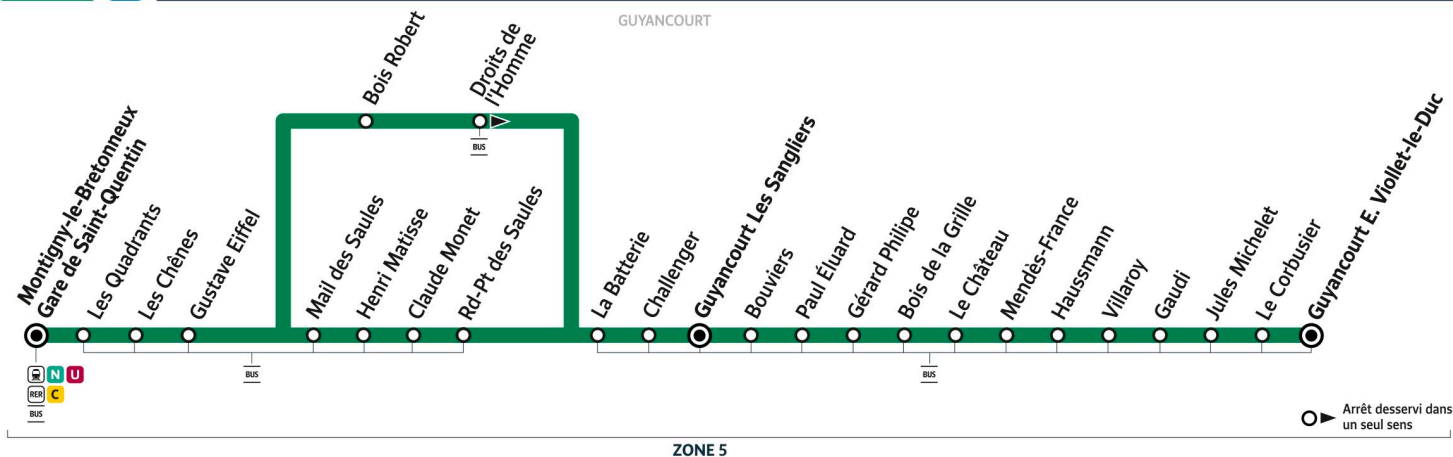

5151

Direction :

MONTIGNY SQY - Gare des Prés

5151

MONTIGNY-LE-BRETONNEUX Gare de Saint-Quentin ← GUYANCOURT E. Viollet-le-Duc

Horaires valables du 14 juillet au 24 août 2025

Samedi

GUYANCOURT		14:29	14:59	15:29	15:59	16:29	16:59	17:29	17:59	18:29	19:29	20:30	21:30
E. Viollet-le-Duc													
Le Corbusier													
Jules Michelet													
Gaudi													
Villaroy													
Haussmann													
Mendès France													
Le Château													
Bois de la Grille													
Gérard Philippe													
Paul Éluard													
Bouviers													
Les Sangliers													
Challenger													
La Batterie													
Rond-Point des Saules													
Claude Monet													
Henri Matisse													
Mail des Saules													
Bois Robert													
Gustave Eiffel													
Les Chênes													
Les Quadrants													
MONTIGNY-LE-BRETONNEUX													
Gare de Saint-Quentin - Des Prés													