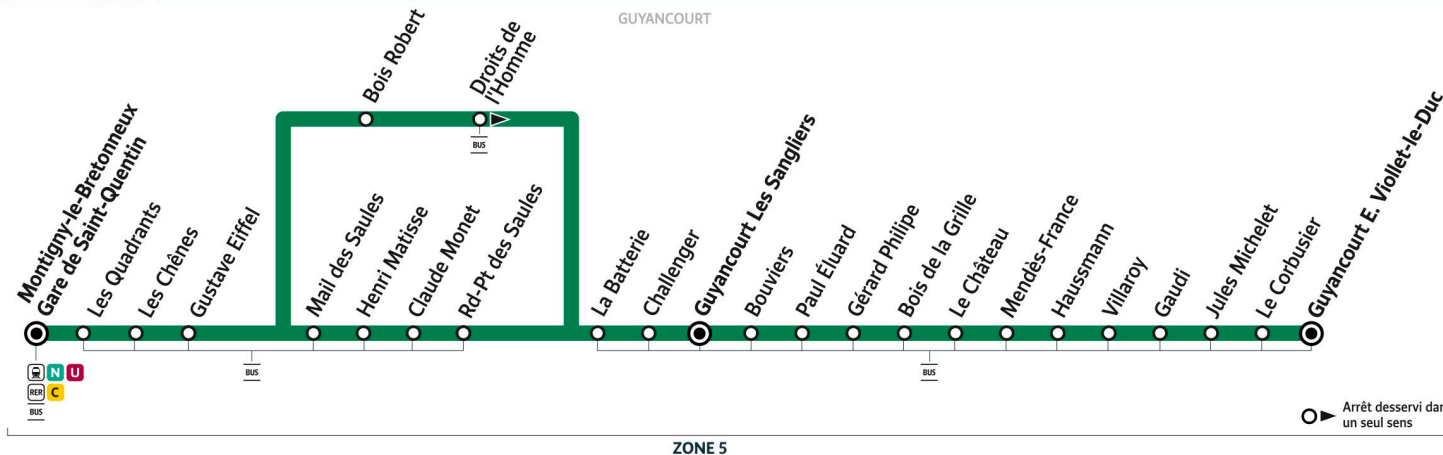

5151

Direction :

GUYANCOURT E. Viollet-le-Duc

5151

MONTIGNY-LE-BRETONNEUX Gare de Saint-Quentin ← GUYANCOURT E. Viollet-le-Duc

GUYANCOURT

ZONE 5

Horaires valables du 14 juillet au 24 août 2025

Du lundi au vendredi

MONTIGNY-LE-BRETONNEUX	Gare de Saint-Quentin - Des Prés Quai D	5:07	5:37	6:07	6:37	6:52	7:07	7:22	7:37	7:47	7:57	8:07	8:17
GUYANCOURT	Les Quadrants	5:08	5:38	6:08	6:38	6:53	7:08	7:23	7:38	7:48	7:58	8:08	8:18
	Les Chênes	5:09	5:39	6:09	6:39	6:54	7:09	7:24	7:39	7:49	7:59	8:09	8:19
	Gustave Eiffel	5:09	5:39	6:09	6:39	6:54	7:09	7:24	7:39	7:49	7:59	8:09	8:19
	Mail des Saules			6:11	6:41		7:11		7:41			8:11	
	Henri Matisse			6:11	6:41		7:12		7:42			8:12	
	Claude Monet			6:12	6:42		7:12		7:42			8:12	
	Rond-Point des Saules			6:12	6:42		7:12		7:42			8:12	
	Bois Robert	5:10	5:40			6:55		7:25		7:50	8:00		8:20
	Droits de l'Homme	5:11	5:41			6:56		7:26		7:51	8:01		8:21
	La Batterie	5:11	5:41	6:12	6:42	6:56	7:13	7:26	7:43	7:51	8:01	8:13	8:21
	Challenger	5:12	5:42	6:13	6:43	6:57	7:14	7:27	7:44	7:52	8:02	8:14	8:22
	Les Sangliers	5:13	5:43	6:13	6:43	6:58	7:14	7:28	7:44	7:53	8:03	8:15	8:23
	Bouviers			6:14	6:44		7:15		7:45			8:16	
	Paul Éluard			6:17	6:47		7:18		7:48			8:19	
	Gérard Philippe			6:18	6:48		7:19		7:49			8:20	
	Bois de la Grille			6:19	6:49		7:20		7:50			8:21	
	Le Château			6:20	6:50		7:21		7:51			8:22	
	Mendès France			6:21	6:51		7:22		7:52			8:24	
	Haussmann			6:23	6:53		7:24		7:54			8:26	
	Villaroy			6:24	6:54		7:25		7:55			8:27	
	Gaudi			6:25	6:55		7:26		7:56			8:28	
	Jules Michelet			6:26	6:56		7:27		7:57			8:29	
	Le Corbusier			6:27	6:57		7:28		7:58			8:30	
	E. Viollet-le-Duc			6:28	6:58		7:29		7:59			8:31	