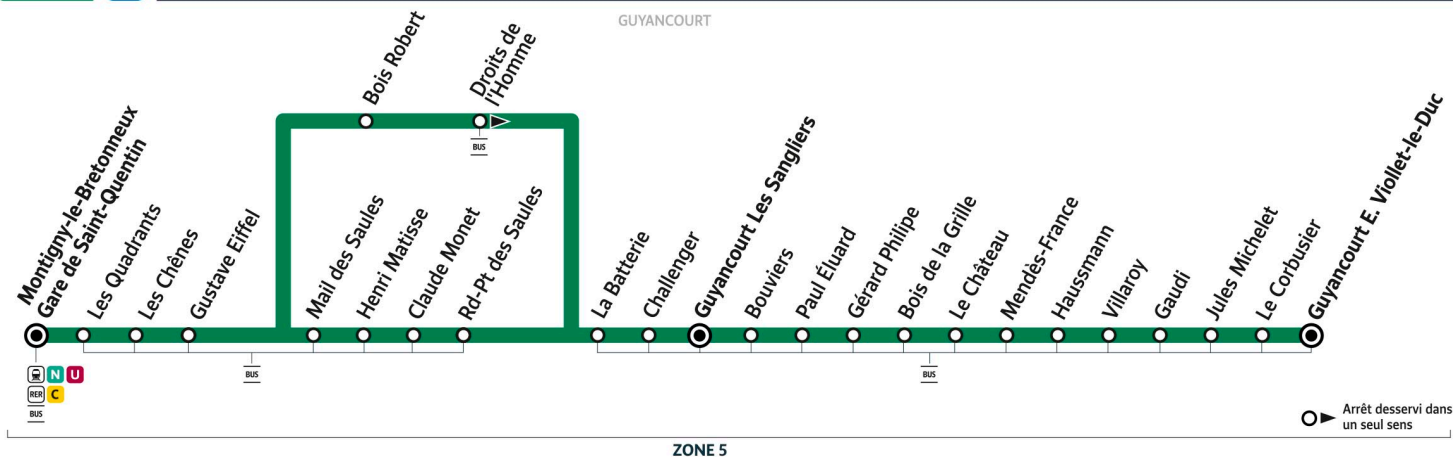

5151

Direction :

GUYANCOURT E. Viollet-le-Duc

5151

MONTIGNY-LE-BRETONNEUX Gare de Saint-Quentin ← GUYANCOURT E. Viollet-le-Duc

GUYANCOURT

ZONE 5

Horaires valables du 14 juillet au 24 août 2025