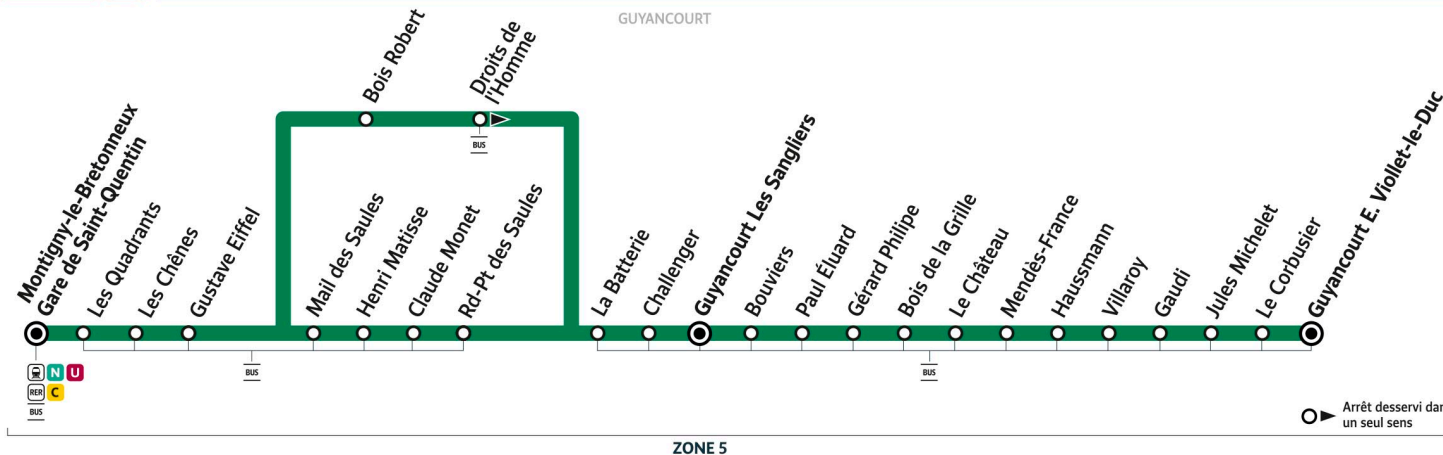

5151

Direction :

GUYANCOURT E. Viollet-le-Duc

5151

MONTIGNY-LE-BRETONNEUX Gare de Saint-Quentin ← GUYANCOURT E. Viollet-le-Duc

GUYANCOURT

ZONE 5

Horaires valables du 14 juillet au 24 août 2025