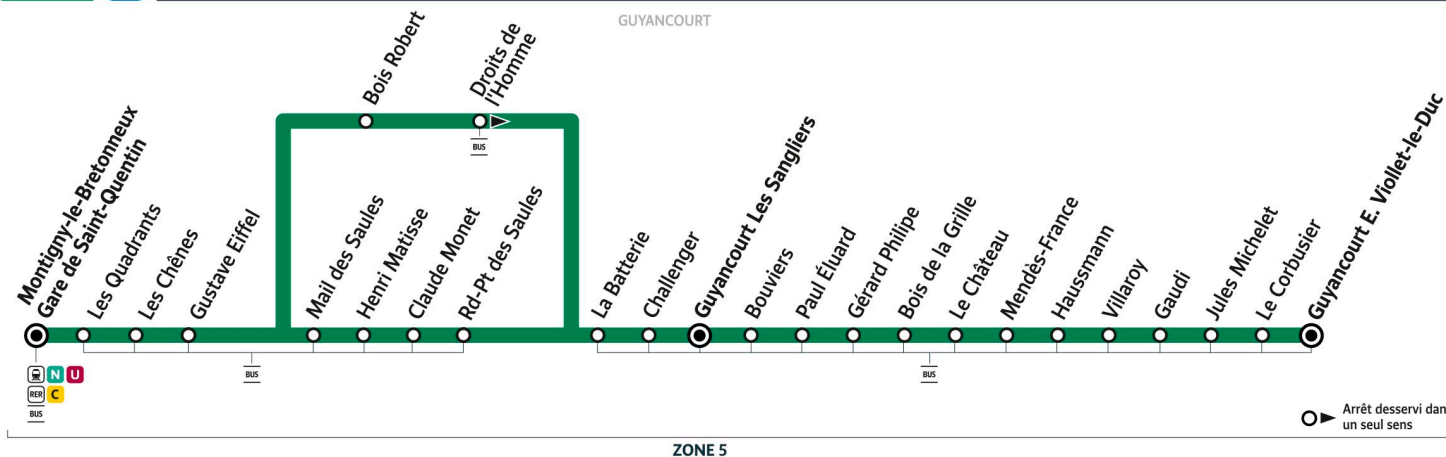

5151

Direction :

MONTIGNY SQY - Gare des Pres

5151

MONTIGNY-LE-BRETONNEUX Gare de Saint-Quentin ← GUYANCOURT E. Viollet-le-Duc

GUYANCOURT

ZONE 5

Horaires valables du 14 juillet au 24 août 2025

Du lundi au vendredi

		Du lundi au vendredi														
GUYANCOURT	E. Viollet-le-Duc	18:32				19:05				19:35			20:04	20:31	21:23	22:21
	Le Corbusier	18:33				19:06				19:36			20:05	20:32	21:24	22:22
	Jules Michelet	18:33				19:06				19:36			20:05	20:32	21:24	22:22
	Gaudi	18:35				19:07				19:37			20:06	20:33	21:25	22:23
	Villaroy	18:36				19:08				19:38			20:07	20:34	21:25	22:24
	Hausmann	18:37				19:09				19:39			20:08	20:35	21:26	22:25
	Mendès France	18:40				19:11				19:41			20:10	20:37	21:28	22:27
	Le Château	18:42				19:13				19:43			20:12	20:39	21:29	22:28
	Bois de la Grille	18:43				19:14				19:44			20:13	20:40	21:30	22:29
	Gérard Philippe	18:44				19:15				19:45			20:14	20:41	21:30	22:30
	Paul Éluard	18:45				19:16				19:46			20:15	20:42	21:31	22:31
	Bouvières	18:47				19:18				19:48			20:17	20:44	21:33	22:33
	Les Sangliers	18:48	18:35	19:19	19:06	19:49	19:37	20:18	20:45	21:34	22:34					
	Challenger	18:49	18:35	19:20	19:06	19:50	19:37	20:19	20:46	21:35	22:35					
	La Batterie	18:50	18:36	19:21	19:07	19:51	19:38	20:20	20:47	21:36	22:36					
	Rond-Point des Saules	18:51		19:22		19:52		20:21	20:48	21:37	22:37					
	Claude Monet	18:51		19:22		19:52		20:21	20:48	21:37	22:37					
	Henri Matisse	18:51		19:22		19:52		20:21	20:48	21:37	22:37					
	Mail des Saules	18:52		19:23		19:53		20:22	20:49	21:38	22:38					
Bois Robert		18:37		19:08		19:39										
Gustave Eiffel	18:54	18:38	19:25	19:09	19:55	19:40	20:24	20:51	21:40	22:40						
Les Chênes	18:55	18:38	19:26	19:09	19:56	19:40	20:25	20:52	21:41	22:41						
Les Quadrants	18:56	18:39	19:27	19:10	19:57	19:41	20:26	20:53	21:42	22:42						
MONTIGNY-LE-BRETONNEUX	Gare de Saint-Quentin - Des Prés	18:56	18:40	19:27	19:11	19:57	19:42	20:26	20:53	21:42	22:42					