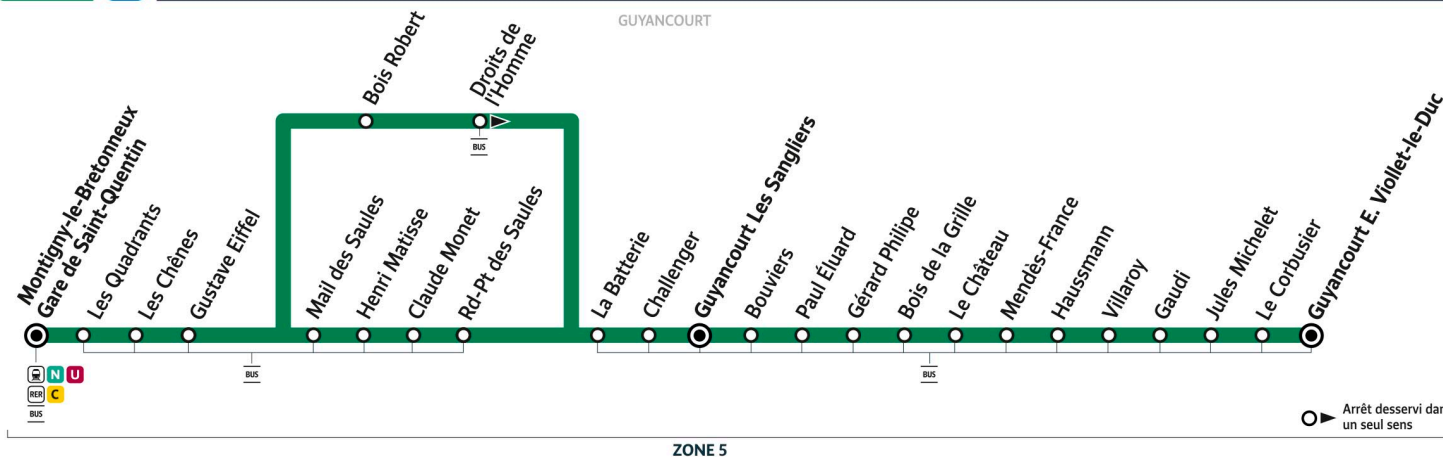

5151

Direction :

GUYANCOURT E. Viollet-le-Duc

5151

MONTIGNY-LE-BRETONNEUX Gare de Saint-Quentin ← GUYANCOURT E. Viollet-le-Duc

GUYANCOURT

ZONE 5

Horaires valables du 14 juillet au 24 août 2025

Du lundi au vendredi

MONTIGNY-LE-BRETONNEUX	Gare de Saint-Quentin - Des Prés Quai D	8:27	8:37	8:47	8:57	9:07	9:17	9:22	9:32	9:42	9:52	10:02	10:58
GUYANCOURT	Les Quadrants	8:28	8:38	8:48	8:58	9:08	9:18	9:23	9:33	9:43	9:53	10:03	10:59
	Les Chênes	8:29	8:39	8:49	8:59	9:09	9:19	9:24	9:34	9:44	9:54	10:04	11:00
	Gustave Eiffel	8:29	8:39	8:49	8:59	9:09	9:19	9:24	9:34	9:44	9:54	10:04	11:00
	Mail des Saules		8:41			9:11				9:46		10:06	11:02
	Henri Matisse		8:42			9:12				9:47		10:07	11:03
	Claude Monet		8:42			9:12				9:47		10:07	11:03
	Rond-Point des Saules		8:42			9:12				9:47		10:07	11:03
	Bois Robert	8:30		8:50	9:00		9:20	9:25	9:35		9:55		
	Droits de l'Homme	8:31		8:51	9:01		9:21	9:26	9:36		9:56		
	La Batterie	8:31	8:43	8:51	9:01	9:13	9:21	9:26	9:36	9:48	9:56	10:08	11:04
	Challenger	8:32	8:44	8:52	9:02	9:14	9:22	9:27	9:37	9:49	9:57	10:09	11:05
	Les Sangliers	8:33	8:45	8:54	9:03	9:15	9:23	9:28	9:38	9:50	9:58	10:10	11:06
	Bouvières		8:46			9:16				9:51		10:11	11:07
	Paul Éluard		8:49			9:19				9:54		10:14	11:10
	Gérard Philippe		8:50			9:20				9:55		10:15	11:11
	Bois de la Grille		8:51			9:21				9:56		10:16	11:12
	Le Château		8:52			9:22				9:57		10:17	11:13
	Mendès France		8:54			9:24				9:59		10:19	11:14
	Hausmann		8:56			9:26				10:01		10:21	11:16
	Villaroy		8:57			9:27				10:02		10:22	11:17
	Gaudi		8:58			9:28				10:03		10:23	11:18
	Jules Michelet		8:59			9:29				10:04		10:24	11:19
	Le Corbusier		9:00			9:30				10:05		10:25	11:20
	E. Viollet-le-Duc		9:01			9:31				10:06		10:26	11:21

5151

Direction :

GUYANCOURT E. Viollet-le-Duc

5151

MONTIGNY-LE-BRETONNEUX Gare de Saint-Quentin ← GUYANCOURT E. Viollet-le-Duc

GUYANCOURT

Horaires valables du 14 juillet au 24 août 2025

Du lundi au vendredi