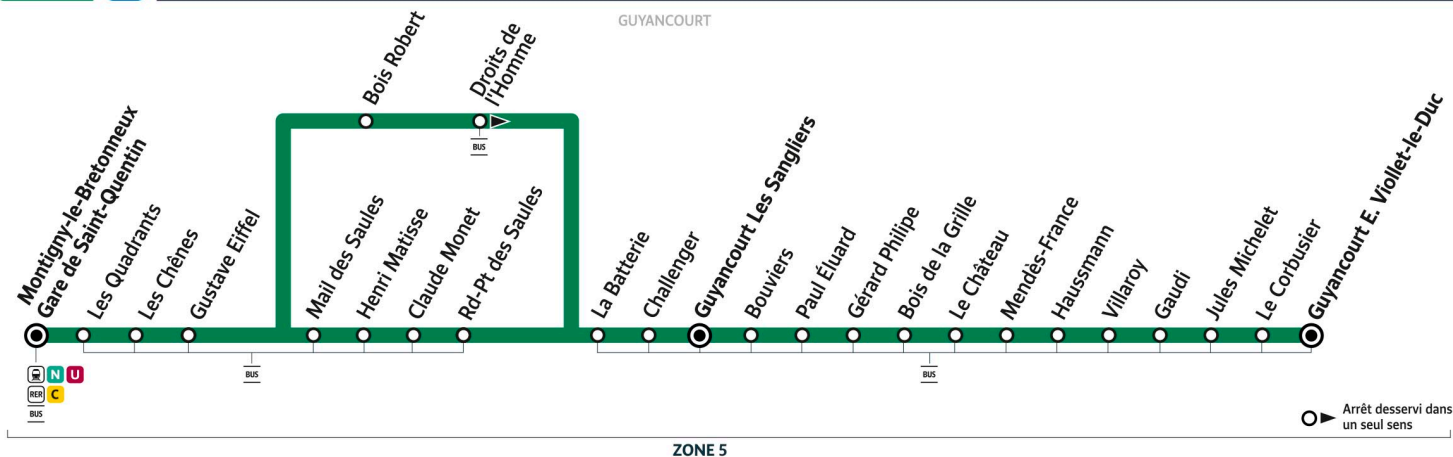

5151

Direction :

MONTIGNY SQY - Gare des Prés

5151

MONTIGNY-LE-BRETONNEUX Gare de Saint-Quentin ← GUYANCOURT E. Viollet-le-Duc

Horaires valables du 14 juillet au 24 août 2025

Du lundi au vendredi

		Du lundi au vendredi											
GUYANCOURT	E. Viollet-le-Duc	14:29	15:29	16:02		16:31		17:01		17:32		18:02	
	Le Corbusier	14:30	15:30	16:03		16:32		17:02		17:33		18:03	
	Jules Michelet	14:30	15:30	16:03		16:32		17:02		17:33		18:03	
	Gaudi	14:32	15:32	16:05		16:34		17:04		17:35		18:05	
	Villaroy	14:33	15:33	16:06		16:35		17:05		17:36		18:06	
	Haussmann	14:34	15:34	16:07		16:36		17:06		17:37		18:07	
	Mendès France	14:36	15:36	16:09		16:38		17:09		17:40		18:10	
	Le Château	14:38	15:38	16:11		16:40		17:11		17:42		18:12	
	Bois de la Grille	14:39	15:39	16:12		16:41		17:12		17:43		18:13	
	Gérard Philippe	14:40	15:40	16:13		16:42		17:13		17:44		18:14	
	Paul Éluard	14:41	15:41	16:14		16:43		17:14		17:45		18:15	
	Bouviers	14:43	15:43	16:16		16:45		17:16		17:47		18:17	
	Les Sangliers	14:44	15:44	16:17	16:06	16:46	16:35	17:17	17:04	17:48	17:35	18:18	18:05
	Challenger	14:45	15:45	16:18	16:06	16:47	16:35	17:18	17:04	17:49	17:35	18:19	18:05
	La Batterie	14:46	15:46	16:19	16:07	16:48	16:36	17:19	17:05	17:50	17:36	18:20	18:06
	Rond-Point des Saules	14:47	15:47	16:20		16:49		17:20		17:51		18:21	
	Claude Monet	14:47	15:47	16:20		16:49		17:20		17:51		18:21	
	Henri Matisse	14:47	15:47	16:20		16:49		17:20		17:51		18:21	
	Mail des Saules	14:48	15:48	16:21		16:50		17:21		17:52		18:22	
	Bois Robert				16:08		16:37		17:06		17:37		18:07
Gustave Eiffel	14:50	15:50	16:23	16:09	16:52	16:38	17:23	17:07	17:54	17:38	18:24	18:08	
Les Chênes	14:51	15:51	16:24	16:09	16:53	16:38	17:24	17:07	17:55	17:38	18:25	18:08	
Les Quadrants	14:52	15:52	16:25	16:10	16:54	16:39	17:25	17:08	17:56	17:39	18:26	18:09	
MONTIGNY-LE-BRETONNEUX	Gare de Saint-Quentin - Des Prés	14:52	15:52	16:25	16:11	16:54	16:40	17:25	17:09	17:56	17:40	18:26	18:10