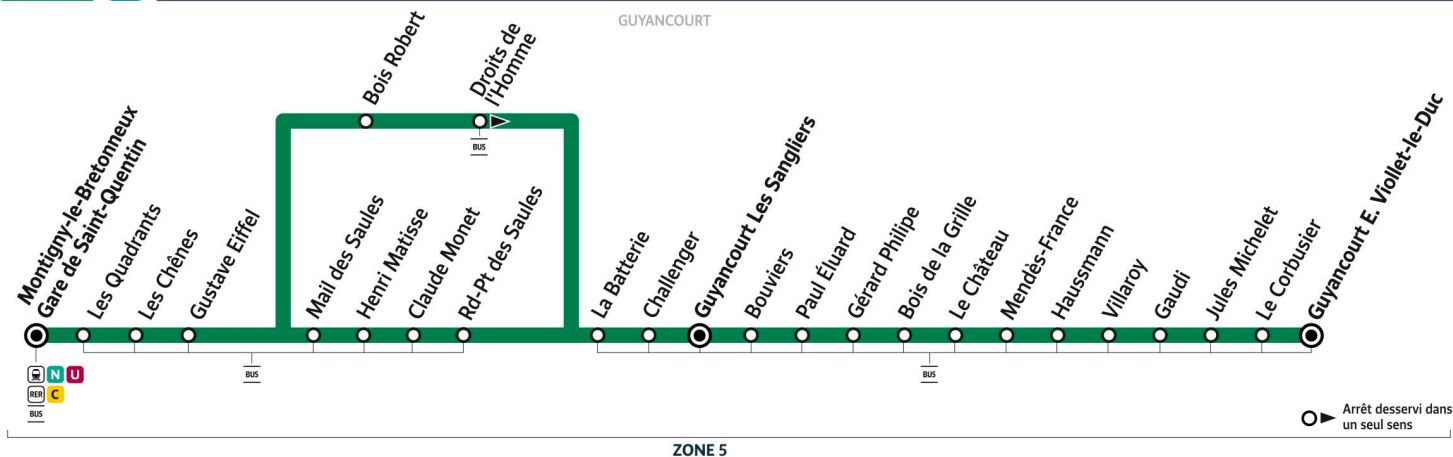

5151

Direction :

MONTIGNY SQY - Gare des Pres

5151

MONTIGNY-LE-BRETONNEUX Gare de Saint-Quentin ← GUYANCOURT E. Viollet-le-Duc

Horaires valables du 14 juillet au 24 août 2025

Samedi

GUYANCOURT		7:00	8:00	8:59	9:59	10:29	10:59	11:29	11:59	12:29	12:59	13:29	13:59
E. Viollet-le-Duc													
Le Corbusier		7:01	8:01	9:00	10:00	10:30	11:00	11:30	12:00	12:30	13:00	13:30	14:00
Jules Michelet		7:01	8:01	9:00	10:00	10:30	11:00	11:30	12:00	12:30	13:00	13:30	14:00
Gaudi		7:02	8:02	9:01	10:01	10:31	11:01	11:31	12:01	12:31	13:01	13:31	14:01
Villaroy		7:03	8:03	9:02	10:02	10:32	11:02	11:32	12:02	12:32	13:02	13:32	14:02
Haussmann		7:04	8:04	9:03	10:03	10:33	11:03	11:33	12:03	12:33	13:03	13:33	14:03
Mendès France		7:07	8:07	9:06	10:06	10:36	11:06	11:36	12:06	12:36	13:06	13:36	14:06
Le Château		7:08	8:08	9:07	10:07	10:37	11:07	11:37	12:07	12:37	13:07	13:37	14:07
Bois de la Grille		7:09	8:09	9:08	10:08	10:38	11:08	11:38	12:08	12:38	13:08	13:38	14:08
Gérard Philippe		7:11	8:11	9:10	10:10	10:40	11:10	11:40	12:10	12:40	13:10	13:40	14:10
Paul Éluard		7:11	8:11	9:10	10:10	10:40	11:10	11:40	12:10	12:40	13:10	13:40	14:10
Bouviers		7:14	8:14	9:13	10:13	10:43	11:13	11:43	12:13	12:43	13:13	13:43	14:13
Les Sangliers		7:15	8:15	9:14	10:14	10:44	11:14	11:44	12:14	12:44	13:14	13:44	14:14
Challenger		7:15	8:15	9:14	10:14	10:44	11:14	11:44	12:14	12:44	13:14	13:44	14:14
La Batterie		7:16	8:16	9:16	10:16	10:46	11:16	11:46	12:16	12:46	13:16	13:46	14:16
Rond-Point des Saules		7:17	8:17	9:16	10:16	10:46	11:16	11:46	12:16	12:46	13:16	13:46	14:16
Claude Monet		7:17	8:17	9:17	10:17	10:47	11:17	11:47	12:17	12:47	13:17	13:47	14:17
Henri Matisse		7:18	8:18	9:17	10:17	10:47	11:17	11:47	12:17	12:47	13:17	13:47	14:17
Mail des Saules		7:19	8:19	9:18	10:18	10:48	11:18	11:48	12:18	12:48	13:18	13:48	14:18
Bois Robert													
Gustave Eiffel		7:20	8:20	9:20	10:20	10:50	11:20	11:50	12:20	12:50	13:20	13:50	14:20
Les Chênes		7:20	8:20	9:20	10:20	10:50	11:20	11:50	12:20	12:50	13:20	13:50	14:20
Les Quadrants		7:21	8:21	9:21	10:21	10:51	11:21	11:51	12:21	12:51	13:21	13:51	14:21
MONTIGNY-LE-BRETONNEUX		7:22	8:22	9:22	10:22	10:52	11:22	11:52	12:22	12:52	13:22	13:52	14:22
Gare de Saint-Quentin - Des Prés													