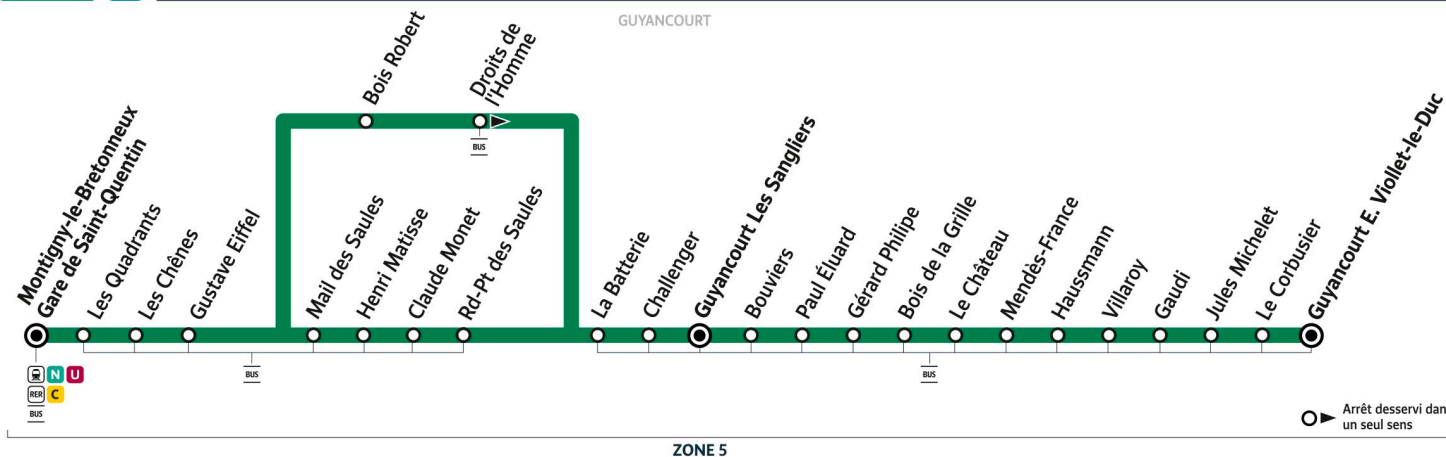

5151

Direction :

MONTIGNY SQY - Gare des Pres

5151

MONTIGNY-LE-BRETONNEUX Gare de Saint-Quentin ← GUYANCOURT E. Viollet-le-Duc

GUYANCOURT

ZONE 5

Horaires valables du 14 juillet au 24 août 2025