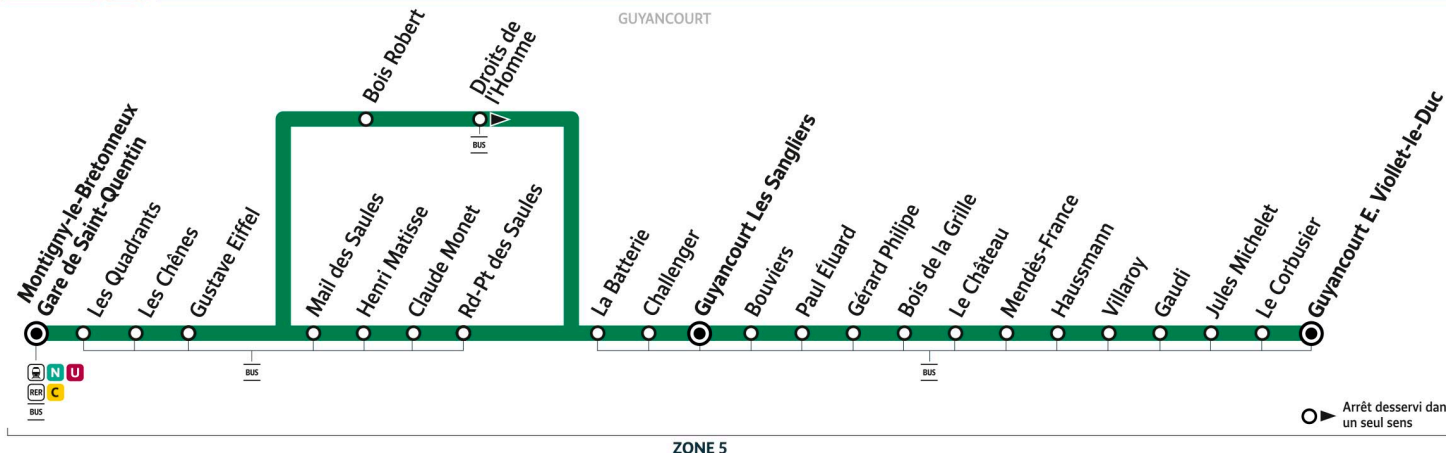

5151

Direction :

GUYANCOURT E. Viollet-le-Duc

5151

MONTIGNY-LE-BRETONNEUX Gare de Saint-Quentin ← GUYANCOURT E. Viollet-le-Duc

GUYANCOURT

Horaires valables du 14 juillet au 24 août 2025

Du lundi au vendredi