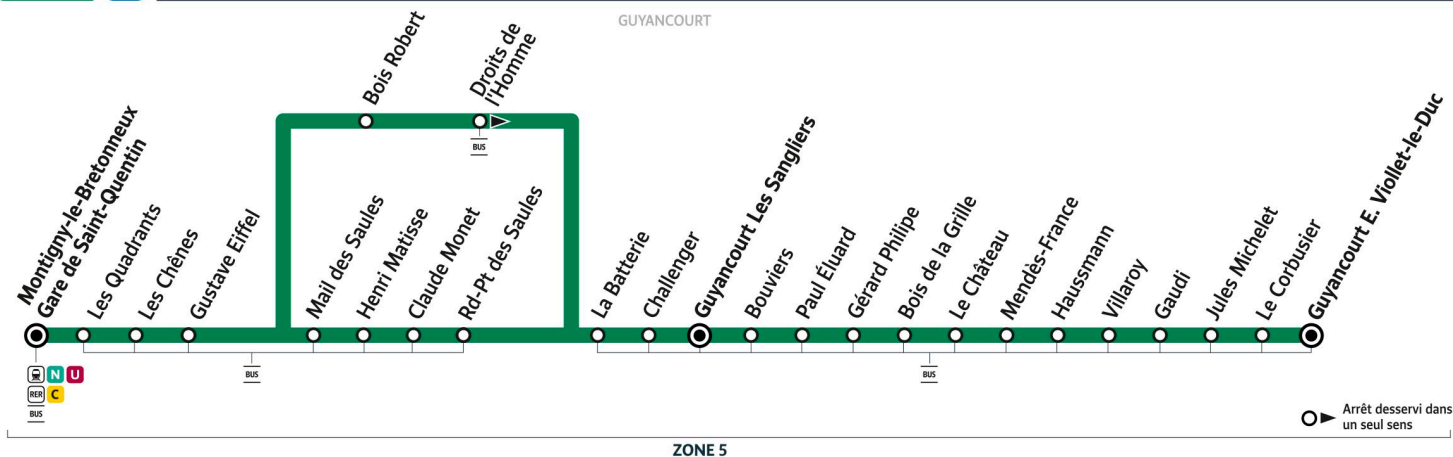

5151

Direction :

MONTIGNY SQY - Gare des Pres

5151

MONTIGNY-LE-BRETONNEUX Gare de Saint-Quentin ← GUYANCOURT E. Viollet-le-Duc

Horaires valables du 14 juillet au 24 août 2025

Du lundi au vendredi

GUYANCOURT															
	E. Viollet-le-Duc					5:56	6:11		6:40		7:09		7:39		
	Le Corbusier					5:57	6:12		6:41		7:10		7:40		
	Jules Michelet					5:57	6:12		6:41		7:10		7:40		
	Gaudi					5:58	6:13		6:42		7:11		7:42		
	Villaroy					5:59	6:14		6:43		7:12		7:43		
	Haussmann					6:00	6:15		6:44		7:13		7:44		
	Mendès France					6:02	6:17		6:46		7:15		7:46		
	Le Château					6:03	6:18		6:47		7:17		7:48		
	Bois de la Grille					6:04	6:19		6:48		7:18		7:49		
	Gérard Philippe					6:05	6:20		6:49		7:19		7:50		
	Paul Éluard					6:06	6:21		6:50		7:20		7:51		
	Bouviers					6:08	6:23		6:52		7:22		7:53		
	Les Sangliers	5:20	5:50	6:09	6:24	6:38	6:53	7:07	7:23	7:37	7:54	7:47	8:03		
	Challenger	5:21	5:51	6:10	6:25	6:39	6:54	7:08	7:24	7:38	7:55	7:48	8:04		
	La Batterie	5:22	5:52	6:11	6:26	6:40	6:55	7:09	7:25	7:39	7:56	7:49	8:05		
	Rond-Point des Saules	5:23	5:53	6:12	6:27	6:41	6:56	7:10	7:26	7:40	7:57	7:50	8:06		
	Claude Monet	5:23	5:53	6:12	6:27	6:41	6:56	7:10	7:26	7:40	7:57	7:50	8:06		
	Henri Matisse	5:24	5:54	6:12	6:27	6:42	6:56	7:11	7:26	7:41	7:57	7:51	8:07		
	Mail des Saules	5:25	5:55	6:13	6:28	6:43	6:57	7:12	7:27	7:42	7:58	7:52	8:08		
	Bois Robert														
	Gustave Eiffel	5:27	5:57	6:15	6:30	6:45	6:59	7:14	7:29	7:44	8:00	7:54	8:10		
	Les Chênes	5:27	5:57	6:16	6:31	6:45	7:00	7:14	7:30	7:44	8:01	7:54	8:10		
	Les Quadrants	5:28	5:58	6:17	6:32	6:46	7:01	7:15	7:31	7:45	8:02	7:55	8:11		
MONTIGNY-LE-BRETONNEUX															
	Gare de Saint-Quentin - Des Prés	5:29	5:59	6:17	6:32	6:47	7:01	7:16	7:31	7:46	8:02	7:56	8:12		