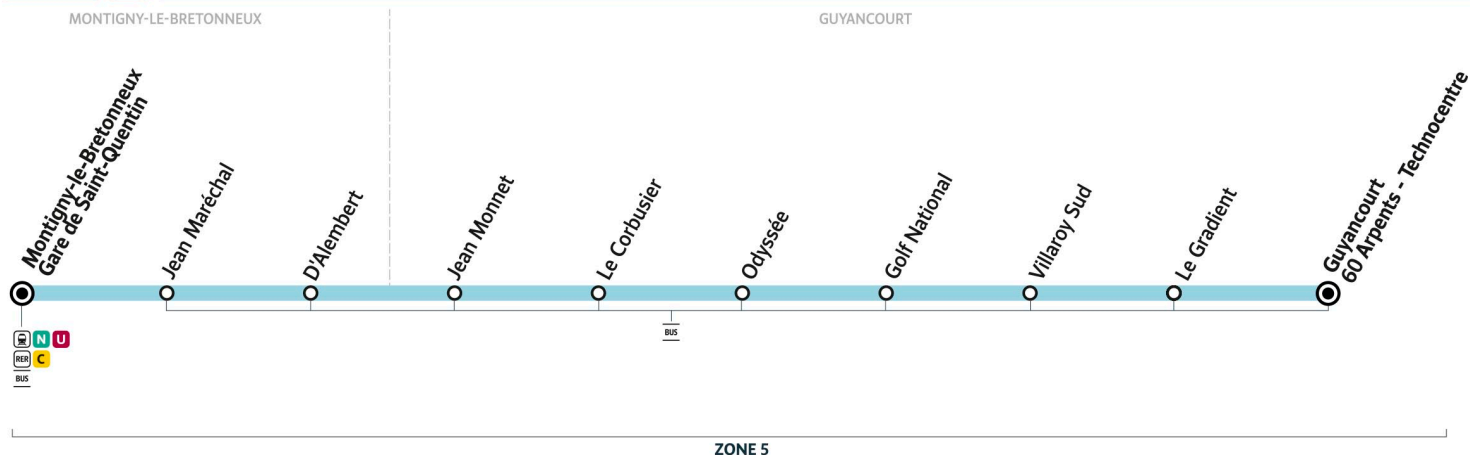

5152

Direction :

Gare de Saint-Quentin - Des Prés

5152

MONTIGNY-LE-BRETONNEUX Gare de Saint-Quentin ← GUYANCOURT 60 Arpents - Technocentre

Horaires valables du 14 juillet au 24 août 2025

		Du lundi au vendredi										
GUYANCOURT	60 Arpents - Technocentre	6:47	7:18	7:32	8:03	8:26	8:55	9:17	12:05	12:54	13:37	
	Le Gradient	6:48	7:19	7:33	8:04	8:27	8:56	9:18	12:06	12:55	13:38	
	Villaroy Sud	6:51	7:22	7:36	8:07	8:30	8:59	9:21	12:09	12:58	13:41	
	Golf National	6:52	7:23	7:37	8:08	8:31	9:00	9:22	12:10	12:59	13:42	
	Odysée	6:53	7:24	7:38	8:09	8:32	9:01	9:23	12:11	13:00	13:43	
	Le Corbusier	6:54	7:25	7:39	8:10	8:33	9:02	9:24	12:12	13:01	13:44	
	Jean Monnet	6:56	7:27	7:41	8:12	8:35	9:04	9:26	12:14	13:03	13:46	
MONTIGNY-LE-BRETONNEUX	D'Alembert	6:59	7:30	7:44	8:15	8:38	9:07	9:29	12:17	13:06	13:49	
	Jean Maréchal	7:00	7:31	7:45	8:16	8:39	9:08	9:30	12:18	13:07	13:50	
	Gare de Saint-Quentin - Des Prés	7:04	7:35	7:49	8:20	8:43	9:12	9:34	12:22	13:11	13:54	

Direction :

Gare de Saint-Quentin - Des Prés

5152

MONTIGNY-LE-BRETONNEUX Gare de Saint-Quentin ← GUYANCOURT 60 Arpents - Technocentre

Horaires valables du 14 juillet au 24 août 2025

		Du lundi au vendredi								
GUYANCOURT	60 Arpents - Technocentre	15:26	15:53	16:18	16:53	17:28	17:58	18:28	18:58	19:29
	Le Gradient	15:27	15:54	16:19	16:54	17:29	17:59	18:29	18:59	19:30
	Villaroy Sud	15:30	15:57	16:22	16:57	17:32	18:02	18:32	19:02	19:33
	Golf National	15:31	15:58	16:23	16:58	17:33	18:03	18:33	19:03	19:34
	Odysée	15:32	15:59	16:24	16:59	17:34	18:04	18:34	19:04	19:35
	Le Corbusier	15:33	16:00	16:25	17:00	17:35	18:05	18:35	19:05	19:36
	Jean Monnet	15:35	16:02	16:27	17:02	17:37	18:07	18:37	19:07	19:37
MONTIGNY-LE-BRETONNEUX	D'Alembert	15:38	16:05	16:30	17:05	17:40	18:10	18:40	19:10	19:40
	Jean Maréchal	15:39	16:06	16:31	17:06	17:41	18:11	18:41	19:11	19:42
	Gare de Saint-Quentin - Des Prés	15:43	16:10	16:35	17:10	17:45	18:15	18:45	19:15	19:45