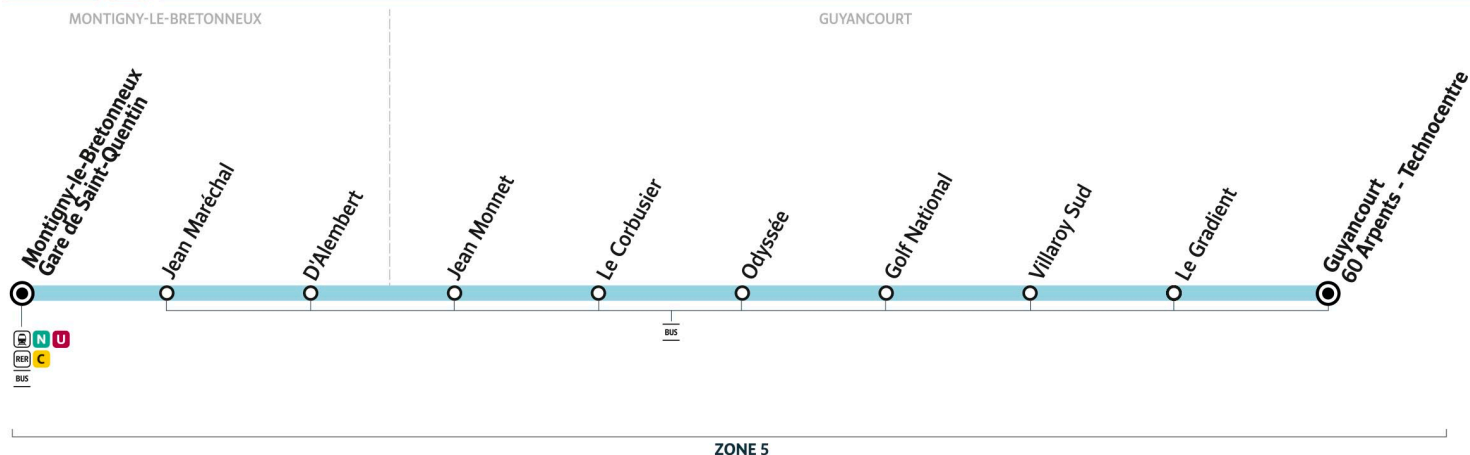

5152

Direction :

GUYANCOURT 60 Arpents - Technocentre

5152

MONTIGNY-LE-BRETONNEUX Gare de Saint-Quentin ← GUYANCOURT 60 Arpents - Technocentre

Horaires valables du 14 juillet au 24 août 2025

Du lundi au vendredi

Direction	Arrêt	6:56	7:10	7:41	7:56	8:32	8:51	9:18	12:28	13:17
MONTIGNY-LE-BRETONNEUX	Gare de Saint-Quentin - Des Prés Quai C									
	Jean Maréchal	6:59	7:13	7:44	7:59	8:35	8:54	9:21	12:31	13:20
	D'Alembert	7:01	7:15	7:46	8:01	8:37	8:56	9:23	12:33	13:22
GUYANCOURT	Jean Monnet	7:04	7:18	7:49	8:04	8:40	8:59	9:26	12:36	13:25
	Le Corbusier	7:05	7:19	7:50	8:05	8:41	9:00	9:27	12:37	13:26
	Odysée	7:05	7:19	7:50	8:05	8:41	9:00	9:27	12:37	13:26
MAGNY-LES-HAMEAUX	Golf National	7:06	7:20	7:51	8:06	8:42	9:01	9:28	12:38	13:27
GUYANCOURT	Villaroy Sud	7:08	7:22	7:53	8:08	8:44	9:03	9:30	12:40	13:29
	Le Gradient	7:12	7:26	7:57	8:12	8:48	9:07	9:34	12:43	13:32
	60 Arpents - Technocentre	7:14	7:28	7:59	8:14	8:50	9:09	9:36	12:45	13:34

Direction :

GUYANCOURT 60 Arpents - Technocentre

5152 MONTIGNY-LE-BRETONNEUX Gare de Saint-Quentin ← GUYANCOURT 60 Arpents - Technocentre

Horaires valables du 14 juillet au 24 août 2025

		Du lundi au vendredi								
MONTIGNY-LE-BRETONNEUX	Gare de Saint-Quentin - Des Prés Quai C	14:00	15:56	16:27	16:50	17:22	17:56	18:26	18:56	19:26
	Jean Maréchal	14:03	15:59	16:30	16:53	17:25	17:59	18:29	18:59	19:29
	D'Alembert	14:05	16:01	16:32	16:55	17:27	18:01	18:31	19:01	19:31
GUYANCOURT	Jean Monnet	14:08	16:04	16:35	16:58	17:30	18:04	18:34	19:04	19:34
	Le Corbusier	14:09	16:05	16:36	16:59	17:31	18:05	18:35	19:05	19:35
	Odyssee	14:09	16:05	16:36	16:59	17:31	18:05	18:35	19:05	19:35
MAGNY-LES-HAMEAUX	Golf National	14:10	16:06	16:37	17:00	17:32	18:06	18:36	19:06	19:36
GUYANCOURT	Villaroy Sud	14:12	16:08	16:39	17:02	17:34	18:08	18:38	19:08	19:38
	Le Gradient	14:15	16:11	16:43	17:05	17:37	18:11	18:41	19:11	19:41
	60 Arpents - Technocentre	14:17	16:13	16:45	17:07	17:39	18:13	18:43	19:13	19:43