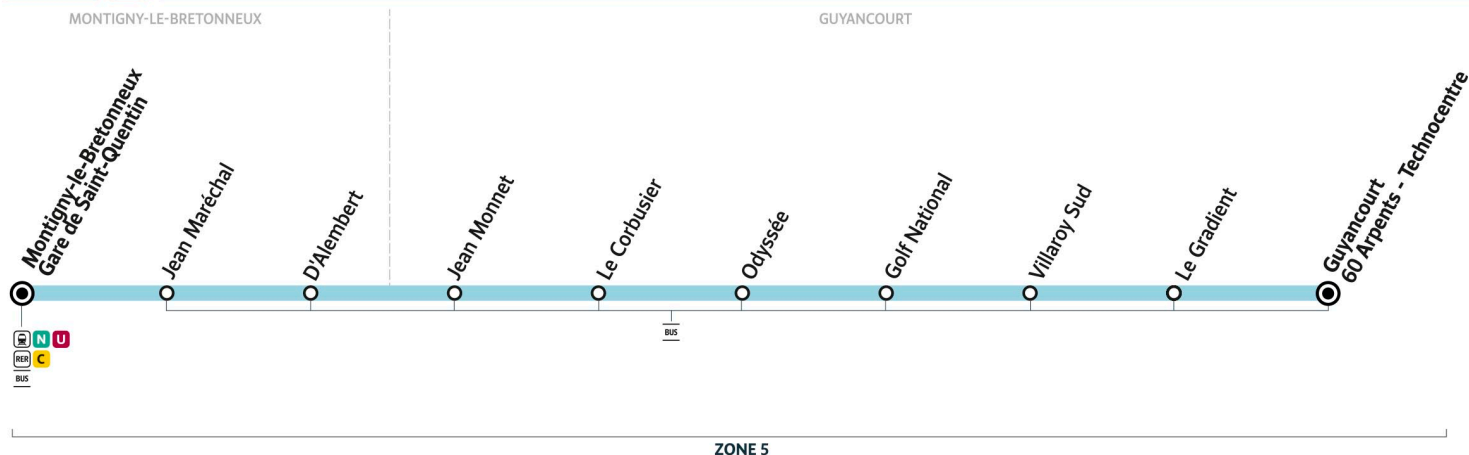

Direction :

GUYANCOURT 60 Arpents - Technocentre

5152 MONTIGNY-LE-BRETONNEUX Gare de Saint-Quentin ← GUYANCOURT 60 Arpents - Technocentre

Horaires valables du 14 juillet au 24 août 2025

		Du lundi au vendredi								
MONTIGNY-LE-BRETONNEUX	Gare de Saint-Quentin - Des Prés Quai C	14:00	15:56	16:27	16:50	17:22	17:56	18:26	18:56	19:26
	Jean Maréchal	14:03	15:59	16:30	16:53	17:25	17:59	18:29	18:59	19:29
	D'Alembert	14:05	16:01	16:32	16:55	17:27	18:01	18:31	19:01	19:31
GUYANCOURT	Jean Monnet	14:08	16:04	16:35	16:58	17:30	18:04	18:34	19:04	19:34
	Le Corbusier	14:09	16:05	16:36	16:59	17:31	18:05	18:35	19:05	19:35
	Odyssee	14:09	16:05	16:36	16:59	17:31	18:05	18:35	19:05	19:35
MAGNY-LES-HAMEAUX	Golf National	14:10	16:06	16:37	17:00	17:32	18:06	18:36	19:06	19:36
GUYANCOURT	Villaroy Sud	14:12	16:08	16:39	17:02	17:34	18:08	18:38	19:08	19:38
	Le Gradient	14:15	16:11	16:43	17:05	17:37	18:11	18:41	19:11	19:41
	60 Arpents - Technocentre	14:17	16:13	16:45	17:07	17:39	18:13	18:43	19:13	19:43

5152

Direction :

Gare de Saint-Quentin - Des Prés

5152

MONTIGNY-LE-BRETONNEUX Gare de Saint-Quentin ← GUYANCOURT 60 Arpents - Technocentre

Horaires valables du 14 juillet au 24 août 2025

		Du lundi au vendredi										
GUYANCOURT	60 Arpents - Technocentre	6:47	7:18	7:32	8:03	8:26	8:55	9:17	12:05	12:54	13:37	
	Le Gradient	6:48	7:19	7:33	8:04	8:27	8:56	9:18	12:06	12:55	13:38	
	Villaroy Sud	6:51	7:22	7:36	8:07	8:30	8:59	9:21	12:09	12:58	13:41	
	Golf National	6:52	7:23	7:37	8:08	8:31	9:00	9:22	12:10	12:59	13:42	
	Odysée	6:53	7:24	7:38	8:09	8:32	9:01	9:23	12:11	13:00	13:43	
	Le Corbusier	6:54	7:25	7:39	8:10	8:33	9:02	9:24	12:12	13:01	13:44	
	Jean Monnet	6:56	7:27	7:41	8:12	8:35	9:04	9:26	12:14	13:03	13:46	
MONTIGNY-LE-BRETONNEUX	D'Alembert	6:59	7:30	7:44	8:15	8:38	9:07	9:29	12:17	13:06	13:49	
	Jean Maréchal	7:00	7:31	7:45	8:16	8:39	9:08	9:30	12:18	13:07	13:50	
	Gare de Saint-Quentin - Des Prés	7:04	7:35	7:49	8:20	8:43	9:12	9:34	12:22	13:11	13:54	