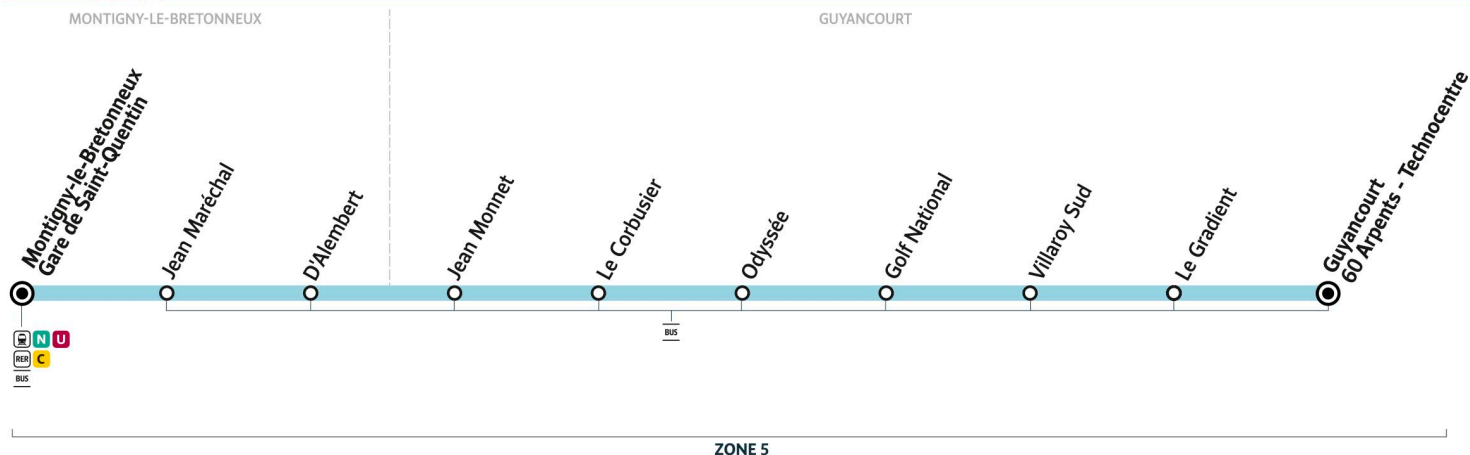

Direction :

GUYANCOURT 60 Arpents - Technocentre

5152 MONTIGNY-LE-BRETONNEUX Gare de Saint-Quentin ← GUYANCOURT 60 Arpents - Technocentre

Horaires valables du 14 juillet au 24 août 2025

		Du lundi au vendredi								
MONTIGNY-LE-BRETONNEUX	Gare de Saint-Quentin - Des Prés Quai C	14:00	15:56	16:27	16:50	17:22	17:56	18:26	18:56	19:26
	Jean Maréchal	14:03	15:59	16:30	16:53	17:25	17:59	18:29	18:59	19:29
	D'Alembert	14:05	16:01	16:32	16:55	17:27	18:01	18:31	19:01	19:31
GUYANCOURT	Jean Monnet	14:08	16:04	16:35	16:58	17:30	18:04	18:34	19:04	19:34
	Le Corbusier	14:09	16:05	16:36	16:59	17:31	18:05	18:35	19:05	19:35
	Odyssee	14:09	16:05	16:36	16:59	17:31	18:05	18:35	19:05	19:35
MAGNY-LES-HAMEAUX	Golf National	14:10	16:06	16:37	17:00	17:32	18:06	18:36	19:06	19:36
GUYANCOURT	Villaroy Sud	14:12	16:08	16:39	17:02	17:34	18:08	18:38	19:08	19:38
	Le Gradient	14:15	16:11	16:43	17:05	17:37	18:11	18:41	19:11	19:41
	60 Arpents - Technocentre	14:17	16:13	16:45	17:07	17:39	18:13	18:43	19:13	19:43

5152

Direction :

Gare de Saint-Quentin - Des Prés

5152

MONTIGNY-LE-BRETONNEUX Gare de Saint-Quentin ← GUYANCOURT 60 Arpents - Technocentre

Horaires valables du 14 juillet au 24 août 2025

		Du lundi au vendredi										
GUYANCOURT	60 Arpents - Technocentre	6:47	7:18	7:32	8:03	8:26	8:55	9:17	12:05	12:54	13:37	
	Le Gradient	6:48	7:19	7:33	8:04	8:27	8:56	9:18	12:06	12:55	13:38	
	Villaroy Sud	6:51	7:22	7:36	8:07	8:30	8:59	9:21	12:09	12:58	13:41	
	Golf National	6:52	7:23	7:37	8:08	8:31	9:00	9:22	12:10	12:59	13:42	
	Odysée	6:53	7:24	7:38	8:09	8:32	9:01	9:23	12:11	13:00	13:43	
	Le Corbusier	6:54	7:25	7:39	8:10	8:33	9:02	9:24	12:12	13:01	13:44	
	Jean Monnet	6:56	7:27	7:41	8:12	8:35	9:04	9:26	12:14	13:03	13:46	
MONTIGNY-LE-BRETONNEUX	D'Alembert	6:59	7:30	7:44	8:15	8:38	9:07	9:29	12:17	13:06	13:49	
	Jean Maréchal	7:00	7:31	7:45	8:16	8:39	9:08	9:30	12:18	13:07	13:50	
	Gare de Saint-Quentin - Des Prés	7:04	7:35	7:49	8:20	8:43	9:12	9:34	12:22	13:11	13:54	