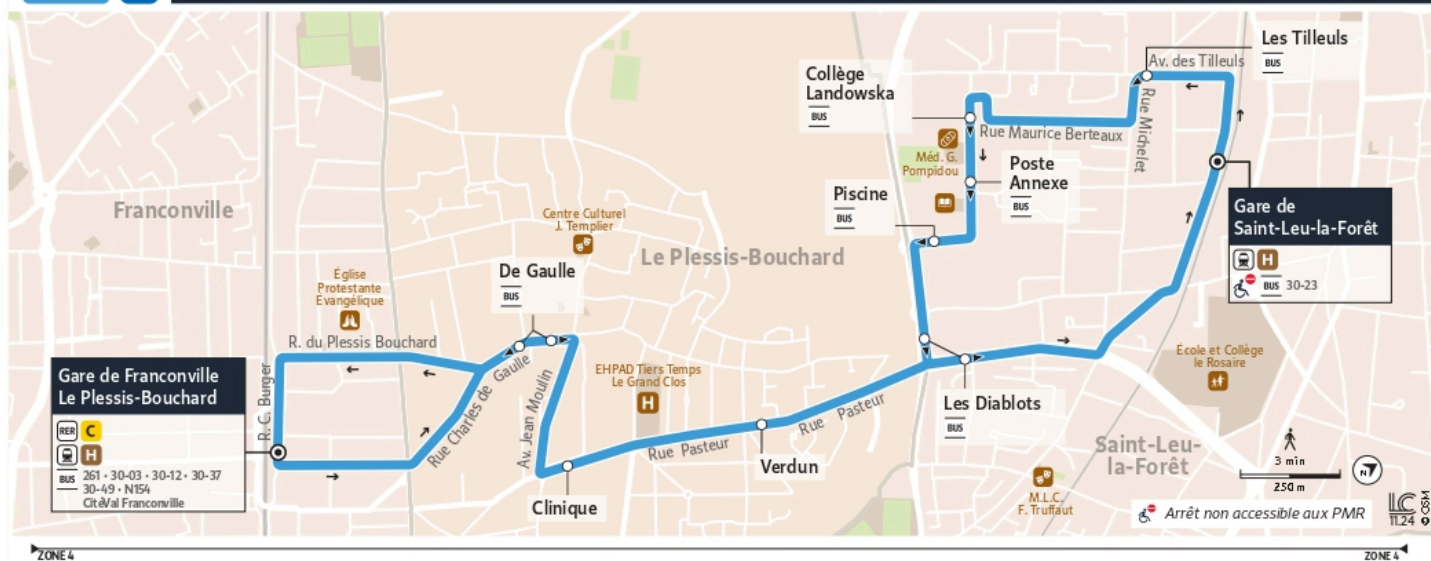

@ValParis_IDFM

Francilîté Val Paris
55 Chaussée Jules César
95250 Beauchamp
01.30.40.56.56

0 800 10 20 20

appel gratuit

iledefrance-mobilites.fr
Application disponible sur :

île de France
mobilités

30-14

Direction :

Gare de Franconville

30-14

Gare de Franconville Le Plessis-Boucard

Gare de Saint-Leu-la-Forêt

Fiche horaire valable du 07 Juillet au 31 Aout 2025 inclus

		Du lundi au vendredi										
SAINT-LEU-LA-FORÊT	Gare de Saint-Leu-la-Forêt	13:59	14:29	14:59	15:29	16:25	16:53	17:23	18:08	18:38	19:22	19:52
	Les Tilleuls	14:00	14:30	15:00	15:30	16:26	16:54	17:24	18:09	18:39	19:23	19:53
	Collège Landowska	14:01	14:31	15:01	15:31	16:27	16:55	17:25	18:10	18:40	19:24	19:54
	Poste Annexe	14:02	14:32	15:02	15:32	16:28	16:56	17:26	18:11	18:41	19:25	19:55
	Piscine	14:03	14:33	15:03	15:33	16:29	16:57	17:27	18:12	18:42	19:26	19:56
	Les Diablots	14:04	14:34	15:04	15:34	16:30	16:58	17:28	18:13	18:43	19:27	19:57
LE PLESSIS-BOUCHARD	Verdun	14:06	14:36	15:06	15:36	16:32	17:00	17:30	18:15	18:45	19:29	19:59
	Clinique	14:08	14:38	15:08	15:38	16:34	17:02	17:32	18:17	18:47	19:31	20:01
	De Gaulle	14:11	14:41	15:11	15:41	16:37	17:05	17:35	18:20	18:50	19:34	20:04
FRANCONVILLE	Gare de Franconville	14:14	14:44	15:14	15:44	16:40	17:08	17:38	18:23	18:53	19:37	20:07