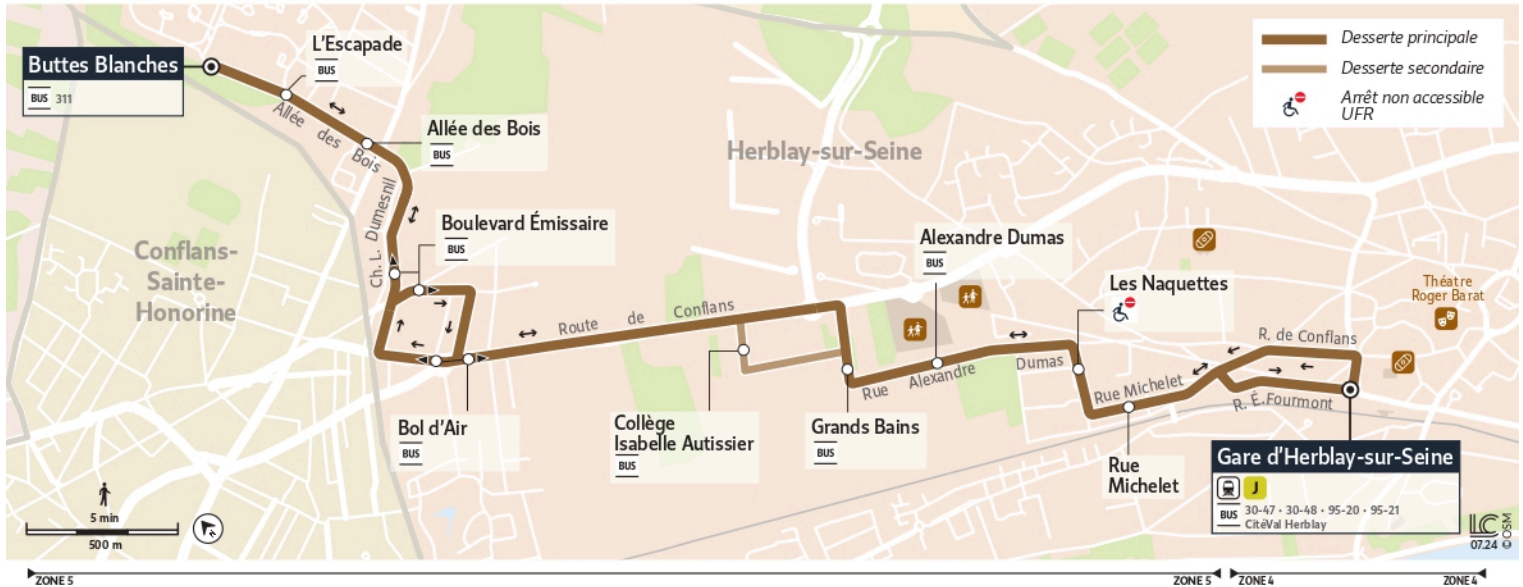

Les heures indiquées sont données à titre indicatif et sont sujettes aux aléas de la circulation. Merci de faire signe au conducteur pour obtenir l'arrêt du véhicule.

@ValParis_IDFM

Francilîté Val Paris
55 Chaussée Jules César
95250 Beauchamp
01.30.40.56.56

0 800 10 20 20

appel gratuit

iledefrance-mobilites.fr
Application disponible sur :

île de France
mobilités

30-07

Direction :

HERBLAY-SUR-SEINE Buttes Blanches

30-07 Gare d'Herblay-sur-Seine ↔ Herblay-sur-Seine Buttes Blanches

Fiche horaire valable du 07 Juillet au 31 Aout 2025 inclus

Du lundi au vendredi

HERBLAY-SUR-SEINE	Gare d'Herblay	Rue Michelet	Les Naquettes	Alexandre Dumas	Grands Bains	Bol d'Air	Boulevard Emissaire	Allée des Bois	L'Escapade	Buttes Blanches
	18:05	18:10	18:11	18:14	18:16	18:19	18:21	18:23	18:24	18:25
	18:25	18:30	18:31	18:34	18:36	18:39	18:41	18:43	18:44	18:45
	18:45	18:50	18:51	18:54	18:56	18:59	19:01	19:03	19:04	19:05
	19:05	19:10	19:11	19:14	19:16	19:19	19:21	19:23	19:24	19:25
	19:25	19:30	19:31	19:34	19:36	19:39	19:41	19:43	19:44	19:45
	19:45	19:50	19:51	19:54	19:56	19:59	20:01	20:03	20:04	20:05
	20:15	20:19	20:20	20:22	20:24	20:27	20:28	20:30	20:30	20:31
	20:25	20:29	20:30	20:32	20:34	20:37	20:38	20:40	20:40	20:41
	20:50	20:54	20:55	20:57	20:59	21:02	21:03	21:05	21:05	21:06
	21:05	21:09	21:10	21:12	21:14	21:17	21:18	21:20	21:20	21:21