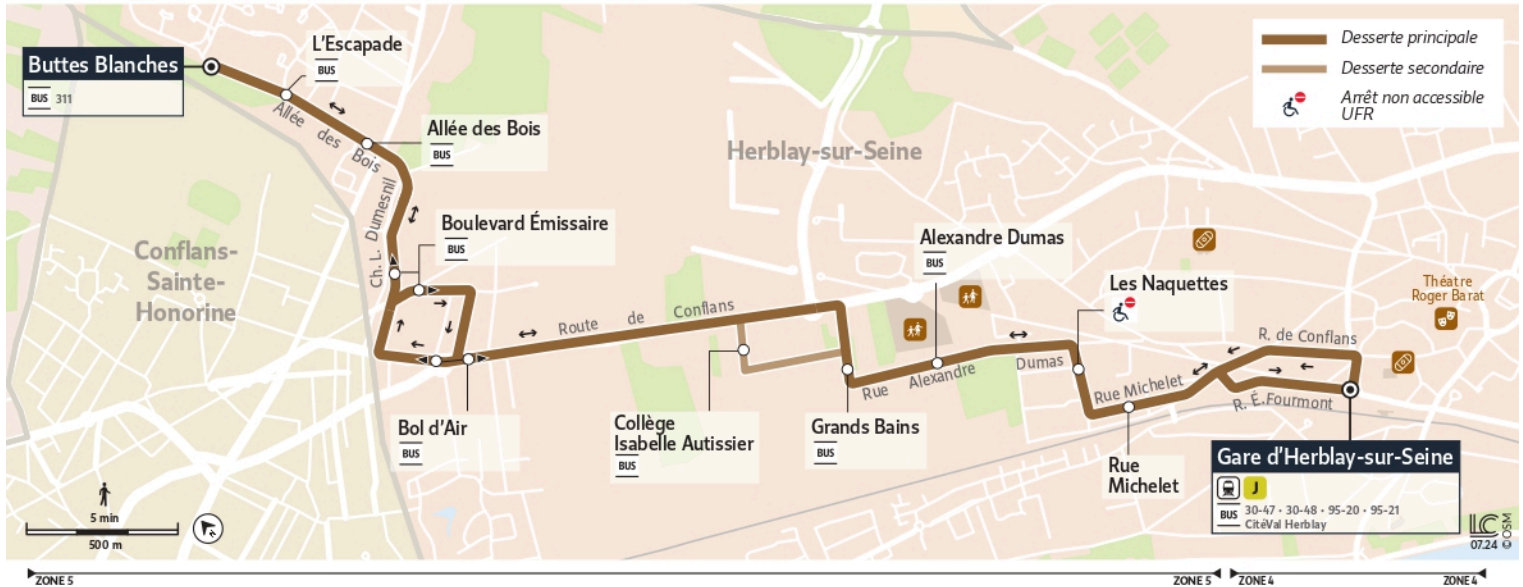

0 800 10 20 20

appel gratuit

iledefrance-mobilites.fr
Application disponible sur :

île de France
mobilités

30-07

Direction :

Gare d'Herblay-sur-Seine

30-07

Gare d'Herblay-sur-Seine ↔ Herblay-sur-Seine Buttes Blanches

Fiche horaire valable du 07 Juillet au 31 Aout 2025 inclus

		Samedi										
HERBLAY-SUR-SEINE	Buttes Blanches	14:05	14:45	15:30	16:05	16:45	17:30	18:05	18:45	19:20	19:55	20:35
	L'Escapade	14:06	14:46	15:31	16:06	16:46	17:31	18:06	18:46	19:21	19:56	20:36
	Allée des Bois	14:07	14:47	15:32	16:07	16:47	17:32	18:07	18:47	19:22	19:57	20:37
	Boulevard Émissaire	14:09	14:49	15:34	16:09	16:49	17:34	18:09	18:49	19:24	19:59	20:39
	Bol d'Air	14:11	14:51	15:36	16:11	16:51	17:36	18:11	18:51	19:26	20:01	20:41
	Grands Bains	14:14	14:54	15:39	16:14	16:54	17:39	18:14	18:54	19:29	20:04	20:44
	Alexandre Dumas	14:15	14:55	15:40	16:15	16:55	17:40	18:15	18:55	19:30	20:05	20:45
	Les Naquettes	14:16	14:56	15:41	16:16	16:56	17:41	18:16	18:56	19:31	20:06	20:46
	Rue Michelet	14:18	14:58	15:43	16:18	16:58	17:43	18:18	18:58	19:33	20:08	20:48
	Gare d'Herblay	14:20	15:00	15:45	16:20	17:00	17:45	18:20	19:00	19:35	20:10	20:50