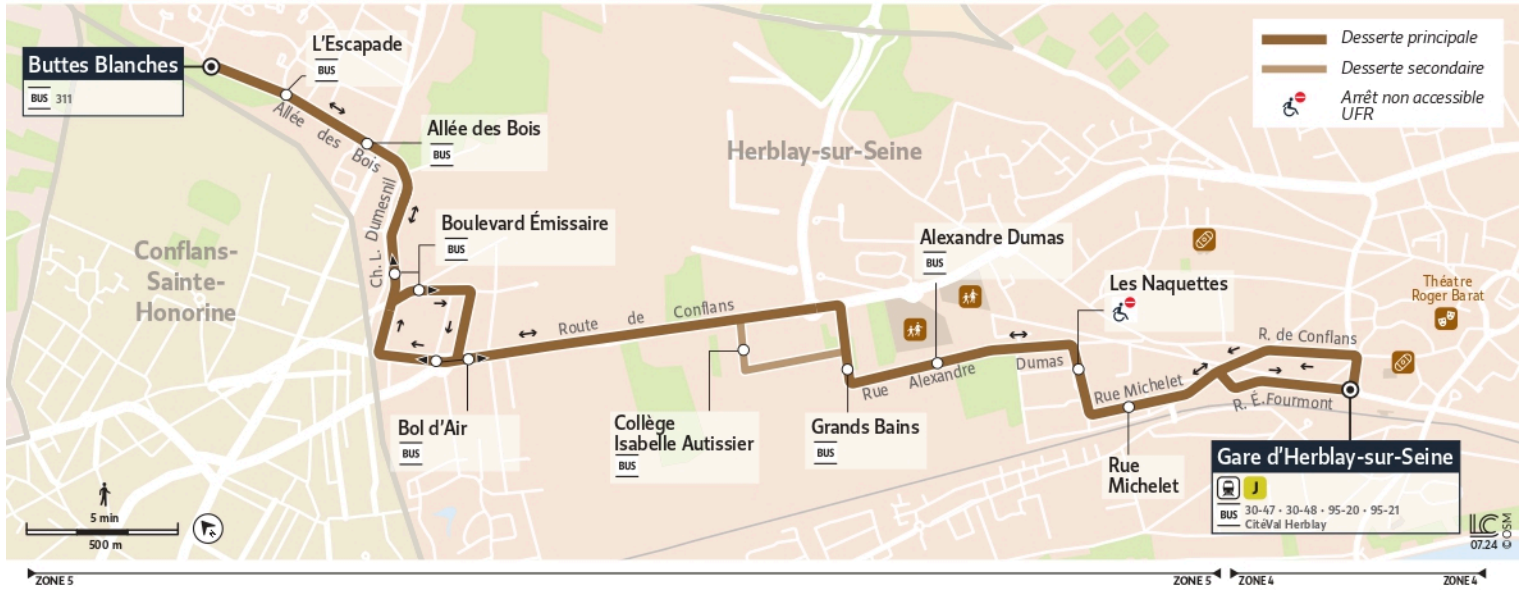

0 800 10 20 20

appel gratuit

iledefrance-mobilites.fr
Application disponible sur :

île de France
mobilités

30-07

Direction :

HERBLAY-SUR-SEINE Buttes Blanches

30-07

Gare d'Herblay-sur-Seine

Herblay-sur-Seine Buttes Blanches

Fiche horaire valable du 07 Juillet au 31 Aout 2025 inclus

Dimanche et jours fériés

HERBLAY-SUR-SEINE		9:20	10:00	10:40	11:20	12:00	12:40
	Gare d'Herblay						
	Rue Michelet	9:24	10:04	10:44	11:24	12:04	12:44
	Les Naquettes	9:25	10:05	10:45	11:25	12:05	12:45
	Alexandre Dumas	9:27	10:07	10:47	11:27	12:07	12:47
	Grands Bains	9:29	10:09	10:49	11:29	12:09	12:49
	Bol d'Air	9:32	10:12	10:52	11:32	12:12	12:52
	Boulevard Emissaire	9:33	10:13	10:53	11:33	12:13	12:53
	Allée des Bois	9:35	10:15	10:55	11:35	12:15	12:55
	L'Escapade	9:35	10:15	10:55	11:35	12:15	12:55
	Buttes Blanches	9:36	10:16	10:56	11:36	12:16	12:56