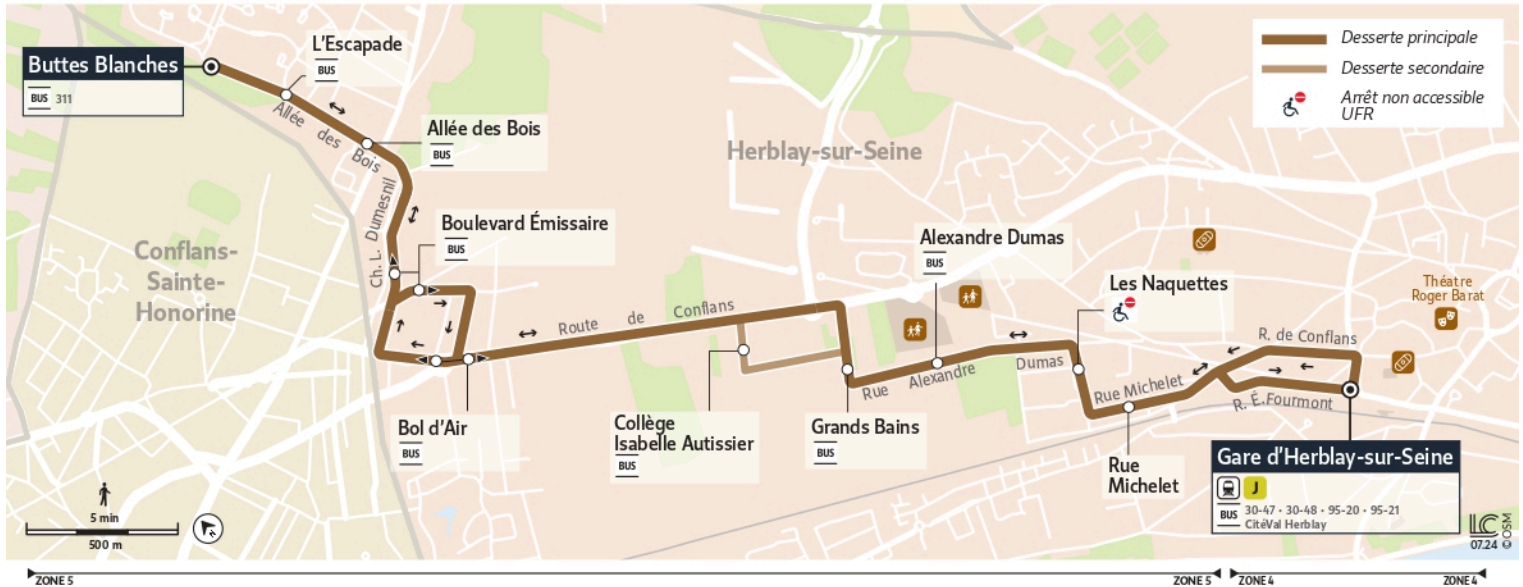

0 800 10 20 20

appel gratuit

iledefrance-mobilites.fr
Application disponible sur :

île de France
mobilités

30-07

Direction :

HERBLAY-SUR-SEINE Buttes Blanches

30-07

Gare d'Herblay-sur-Seine

Herblay-sur-Seine Buttes Blanches

Fiche horaire valable du 07 Juillet au 31 Aout 2025 inclus

		Samedi										
HERBLAY-SUR-SEINE	Gare d'Herblay	14:25	15:10	15:45	16:25	17:10	17:45	18:25	19:00	19:35	20:15	21:00
	Rue Michelet	14:29	15:14	15:49	16:29	17:14	17:49	18:29	19:04	19:39	20:19	21:04
	Les Naquettes	14:30	15:15	15:50	16:30	17:15	17:50	18:30	19:05	19:40	20:20	21:05
	Alexandre Dumas	14:32	15:17	15:52	16:32	17:17	17:52	18:32	19:07	19:42	20:22	21:07
	Grands Bains	14:34	15:19	15:54	16:34	17:19	17:54	18:34	19:09	19:44	20:24	21:09
	Bol d'Air	14:37	15:22	15:57	16:37	17:22	17:57	18:37	19:12	19:47	20:27	21:12
	Boulevard Emissaire	14:38	15:23	15:58	16:38	17:23	17:58	18:38	19:13	19:48	20:28	21:13
	Allée des Bois	14:40	15:25	16:00	16:40	17:25	18:00	18:40	19:15	19:50	20:30	21:15
	L'Escapade	14:40	15:25	16:00	16:40	17:25	18:00	18:40	19:15	19:50	20:30	21:15
	Buttes Blanches	14:41	15:26	16:01	16:41	17:26	18:01	18:41	19:16	19:51	20:31	21:16