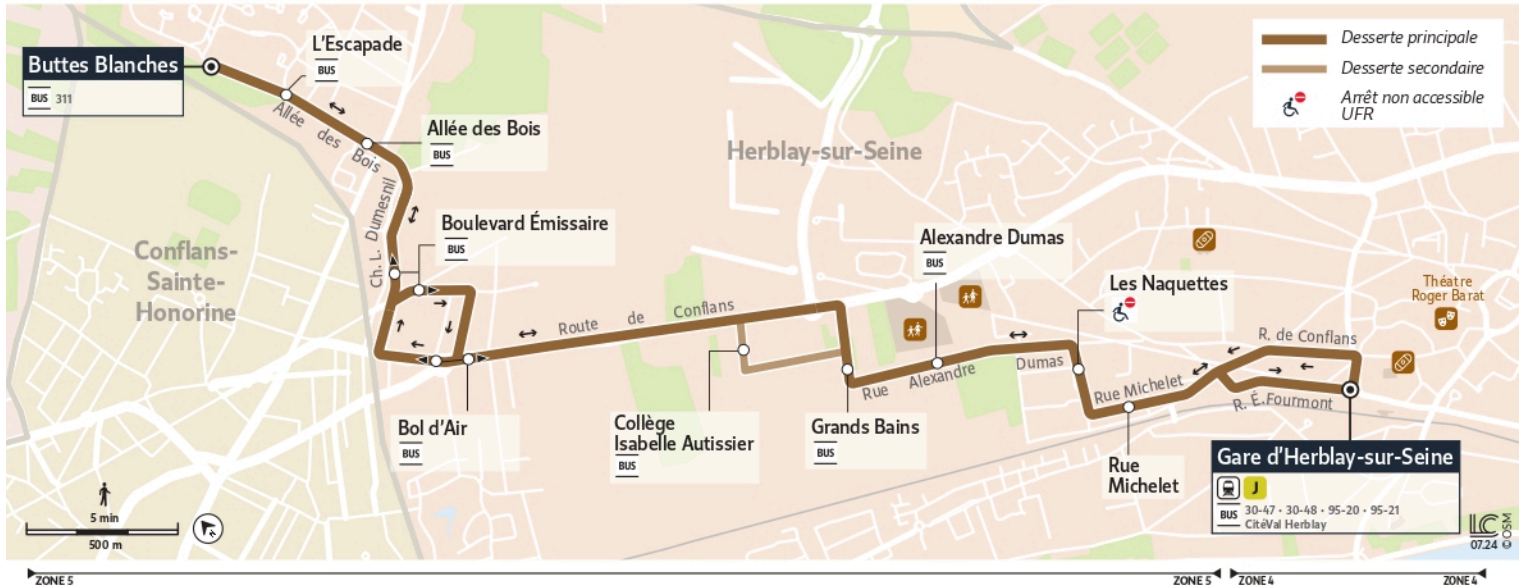

Les heures indiquées sont données à titre indicatif et sont sujettes aux aléas de la circulation. Merci de faire signe au conducteur pour obtenir l'arrêt du véhicule.

@ValParis_IDFM

Francilîté Val Paris
55 Chaussée Jules César
95250 Beauchamp
01.30.40.56.56

0 800 10 20 20

appel gratuit

iledefrance-mobilites.fr
Application disponible sur :

île de France
mobilités

30-07

Direction :

HERBLAY-SUR-SEINE Buttes Blanches

30-07

Gare d'Herblay-sur-Seine ↔ Herblay-sur-Seine Buttes Blanches

Fiche horaire valable du 07 Juillet au 31 Aout 2025 inclus

Du lundi au vendredi

HERBLAY-SUR-SEINE	Gare d'Herblay	11:35	12:25	13:00	13:35	14:15	14:50	15:35	16:15	16:35	17:00	17:25	17:45
Rue Michelet	11:39	12:29	13:04	13:39	14:19	14:54	15:39	16:19	16:40	17:05	17:30	17:50	
Les Naquettes	11:40	12:30	13:05	13:40	14:20	14:55	15:40	16:20	16:41	17:06	17:31	17:51	
Alexandre Dumas	11:42	12:32	13:07	13:42	14:22	14:57	15:42	16:22	16:44	17:09	17:34	17:54	
Grands Bains	11:44	12:34	13:09	13:44	14:24	14:59	15:44	16:24	16:46	17:11	17:36	17:56	
Bol d'Air	11:47	12:37	13:12	13:47	14:27	15:02	15:47	16:27	16:49	17:14	17:39	17:59	
Boulevard Emissaire	11:48	12:38	13:13	13:48	14:28	15:03	15:48	16:28	16:51	17:16	17:41	18:01	
Allée des Bois	11:50	12:40	13:15	13:50	14:30	15:05	15:50	16:30	16:53	17:18	17:43	18:03	
L'Escapade	11:50	12:40	13:15	13:50	14:30	15:05	15:50	16:30	16:54	17:19	17:44	18:04	
Buttes Blanches	11:51	12:41	13:16	13:51	14:31	15:06	15:51	16:31	16:55	17:20	17:45	18:05	

0 800 10 20 20

appel gratuit

iledefrance-mobilites.fr
Application disponible sur :

île de France
mobilités

30-07

Direction :

HERBLAY-SUR-SEINE Buttes Blanches

30-07 Gare d'Herblay-sur-Seine ↔ Herblay-sur-Seine Buttes Blanches