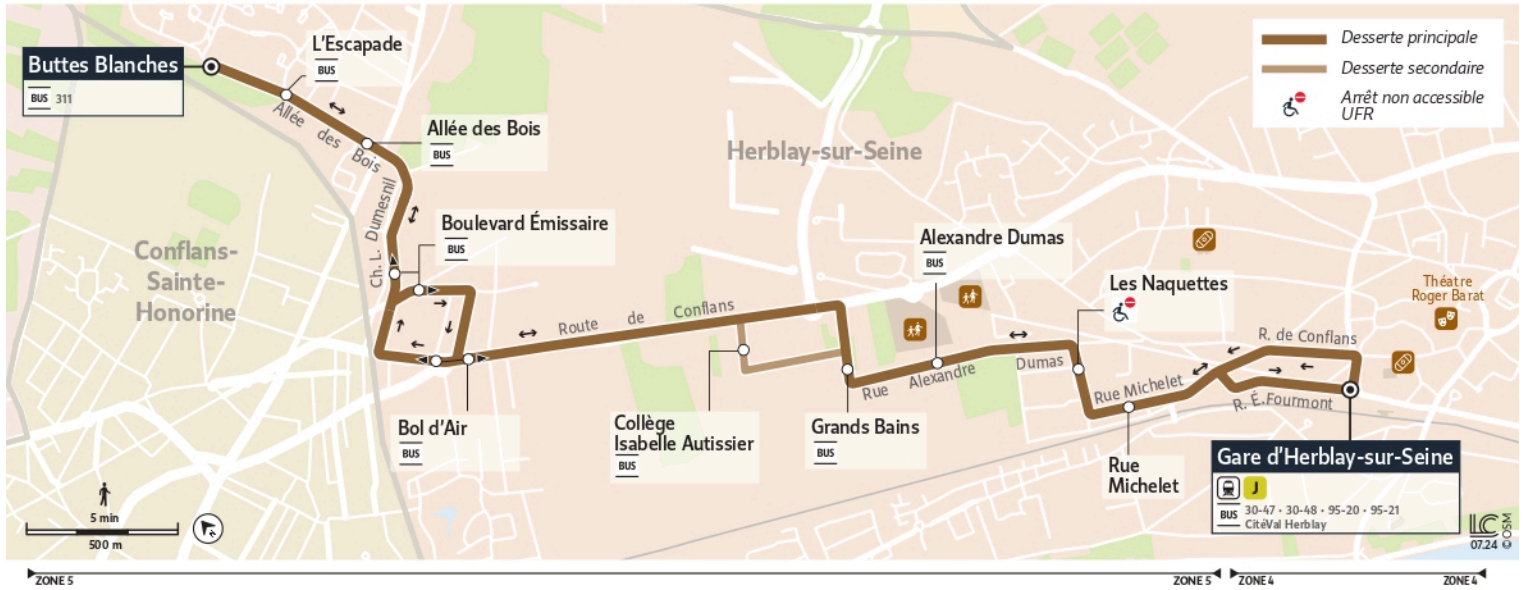

Fiche horaire valable du 07 Juillet au 31 Aout 2025 inclus

Du lundi au vendredi

HERBLAY-SUR-SEINE	Gare d'Herblay	Rue Michelet	Les Naquettes	Alexandre Dumas	Grands Bains	Bol d'Air	Boulevard Emissaire	Allée des Bois	L'Escapade	Buttes Blanches
	18:05	18:10	18:11	18:14	18:16	18:19	18:21	18:23	18:24	18:25
	18:25	18:30	18:31	18:34	18:36	18:39	18:41	18:43	18:44	18:45
	18:45	18:50	18:51	18:54	18:56	18:59	19:01	19:03	19:04	19:05
	19:05	19:10	19:11	19:14	19:16	19:19	19:21	19:23	19:24	19:25
	19:25	19:30	19:31	19:34	19:36	19:39	19:41	19:43	19:44	19:45
	19:45	19:50	19:51	19:54	19:56	19:59	20:01	20:03	20:04	20:05
	20:15	20:19	20:20	20:22	20:24	20:27	20:28	20:30	20:30	20:31
	20:25	20:29	20:30	20:32	20:34	20:37	20:38	20:40	20:40	20:41
	20:50	20:54	20:55	20:57	20:59	21:02	21:03	21:05	21:05	21:06
	21:05	21:09	21:10	21:12	21:14	21:17	21:18	21:20	21:20	21:21

0 800 10 20 20

appel gratuit

iledefrance-mobilites.fr
Application disponible sur :

île de France
mobilités

30-07

Direction :

HERBLAY-SUR-SEINE Buttes Blanches

30-07

Gare d'Herblay-sur-Seine ↔ Herblay-sur-Seine Buttes Blanches

Fiche horaire valable du 07 Juillet au 31 Aout 2025 inclus

Samedi

HERBLAY-SUR-SEINE	Gare d'Herblay	Rue Michelet	Les Naquettes	Alexandre Dumas	Grands Bains	Bol d'Air	Boulevard Emissaire	Allée des Bois	L'Escapade	Buttes Blanches
	6:55	6:59	7:00	7:02	7:04	7:07	7:08	7:10	7:10	7:11
	7:35	7:39	7:40	7:42	7:44	7:47	7:48	7:50	7:50	7:51
	8:15	8:19	8:20	8:22	8:24	8:27	8:28	8:30	8:30	8:31
	8:55	8:59	9:00	9:02	9:04	9:07	9:08	9:10	9:10	9:11
	9:35	9:39	9:40	9:42	9:44	9:47	9:48	9:50	9:50	9:51
	10:15	10:19	10:20	10:22	10:24	10:27	10:28	10:30	10:30	10:31
	11:05	11:09	11:10	11:12	11:14	11:17	11:18	11:20	11:20	11:21
	11:45	11:49	11:50	11:52	11:54	11:57	11:58	12:00	12:00	12:01
	12:25	12:29	12:30	12:32	12:34	12:37	12:38	12:40	12:40	12:41
	13:05	13:09	13:10	13:12	13:14	13:17	13:18	13:20	13:20	13:21
	13:45	13:49	13:50	13:52	13:54	13:57	13:58	14:00	14:00	14:01