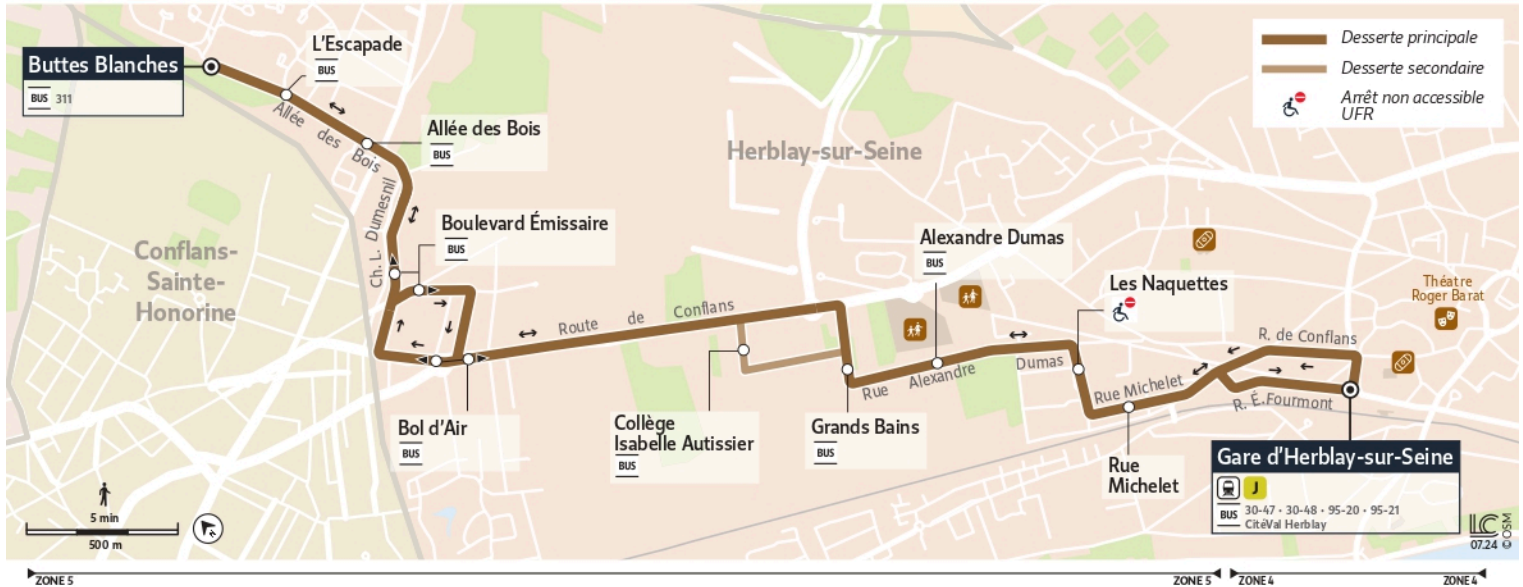

0 800 10 20 20

appel gratuit

iledefrance-mobilites.fr
Application disponible sur :

île de France
mobilités

30-07

Direction :

Gare d'Herblay-sur-Seine

30-07 Gare d'Herblay-sur-Seine ↔ Herblay-sur-Seine Buttes Blanches

Fiche horaire valable du 07 Juillet au 31 Aout 2025 inclus

		Du lundi au vendredi											
HERBLAY-SUR-SEINE	Buttes Blanches	10:45	11:20	11:55	12:45	13:20	13:55	14:35	15:15	15:55	16:15	16:35	16:55
	L'Escapade	10:46	11:21	11:56	12:46	13:21	13:56	14:36	15:16	15:56	16:16	16:36	16:56
	Allée des Bois	10:47	11:22	11:57	12:47	13:22	13:57	14:37	15:17	15:57	16:17	16:37	16:57
	Boulevard Emissaire	10:49	11:24	11:59	12:49	13:24	13:59	14:39	15:19	15:59	16:19	16:39	16:59
	Bol d'Air	10:51	11:26	12:01	12:51	13:26	14:01	14:41	15:21	16:01	16:21	16:41	17:01
	Grands Bains	10:54	11:29	12:04	12:54	13:29	14:04	14:44	15:24	16:04	16:24	16:45	17:05
	Alexandre Dumas	10:55	11:30	12:05	12:55	13:30	14:05	14:45	15:25	16:05	16:25	16:47	17:07
	Les Naquettes	10:56	11:31	12:06	12:56	13:31	14:06	14:46	15:26	16:06	16:26	16:48	17:08
	Rue Michelet	10:58	11:33	12:08	12:58	13:33	14:08	14:48	15:28	16:08	16:28	16:50	17:10
	Gare d'Herblay	11:00	11:35	12:10	13:00	13:35	14:10	14:50	15:30	16:10	16:30	16:53	17:13