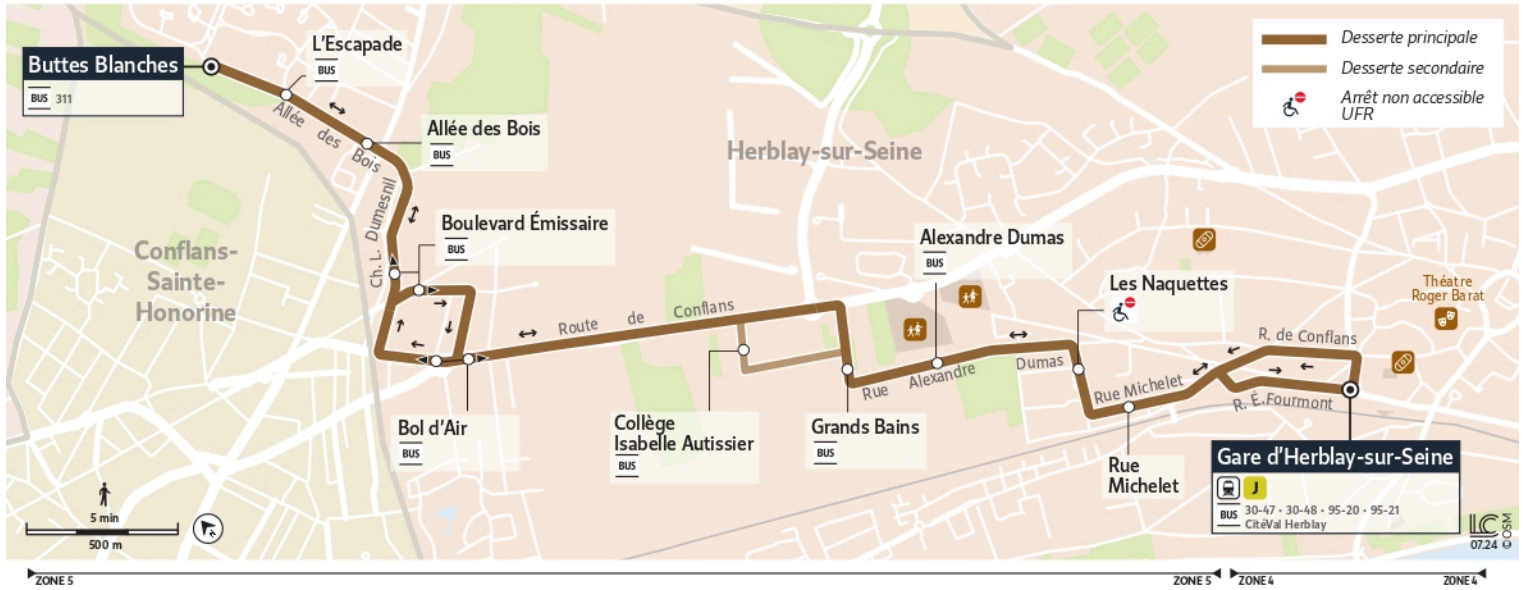

30-07

Direction :

HERBLAY-SUR-SEINE Buttes Blanches

30-07

Gare d'Herblay-sur-Seine ↔ Herblay-sur-Seine Buttes Blanches

Fiche horaire valable du 07 Juillet au 31 Aout 2025 inclus

Du lundi au vendredi

HERBLAY-SUR-SEINE	Gare d'Herblay	6:35	6:55	7:15	7:35	7:55	8:15	8:35	8:55	9:15	9:35	10:25	11:00
Rue Michelet	6:39	6:59	7:19	7:39	7:59	8:19	8:39	8:59	9:19	9:39	10:29	11:04	
Les Naquettes	6:41	7:01	7:21	7:41	8:01	8:21	8:41	9:01	9:20	9:40	10:30	11:05	
Alexandre Dumas	6:43	7:03	7:23	7:43	8:03	8:23	8:43	9:03	9:22	9:42	10:32	11:07	
Grands Bains	6:45	7:05	7:25	7:45	8:05	8:25	8:45	9:05	9:24	9:44	10:34	11:09	
Bol d'Air	6:48	7:08	7:28	7:48	8:08	8:28	8:48	9:08	9:27	9:47	10:37	11:12	
Boulevard Emissaire	6:49	7:09	7:29	7:49	8:09	8:29	8:49	9:09	9:28	9:48	10:38	11:13	
Allée des Bois	6:51	7:11	7:31	7:51	8:11	8:31	8:51	9:11	9:30	9:50	10:40	11:15	
L'Escapade	6:51	7:11	7:31	7:51	8:11	8:31	8:51	9:11	9:30	9:50	10:40	11:15	
Buttes Blanches	6:52	7:12	7:32	7:52	8:12	8:32	8:52	9:12	9:31	9:51	10:41	11:16	

Les heures indiquées sont données à titre indicatif et sont sujettes aux aléas de la circulation. Merci de faire signe au conducteur pour obtenir l'arrêt du véhicule.

@ValParis_IDFM

Francilîté Val Paris
55 Chaussée Jules César
95250 Beauchamp
01.30.40.56.56

0 800 10 20 20

appel gratuit

iledefrance-mobilites.fr
Application disponible sur :

île de France
mobilités

30-07

Direction :

HERBLAY-SUR-SEINE Buttes Blanches

30-07