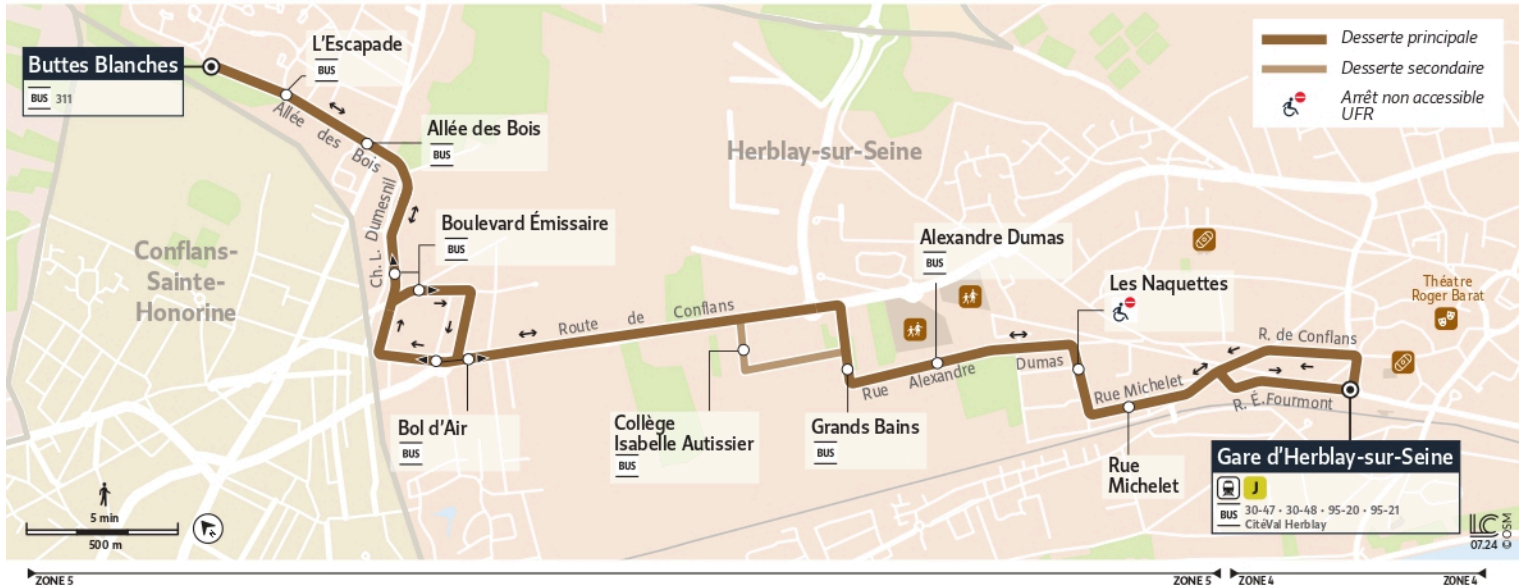

0 800 10 20 20

appel gratuit

iledefrance-mobilites.fr
Application disponible sur :

île de France
mobilités

30-07

Direction :

Gare d'Herblay-sur-Seine

30-07

Gare d'Herblay-sur-Seine ↔ Herblay-sur-Seine Buttes Blanches

Fiche horaire valable du 07 Juillet au 31 Aout 2025 inclus

Samedi

HERBLAY-SUR-SEINE	Buttes Blanches	6:35	7:15	7:55	8:35	9:15	9:55	10:45	11:25	12:05	12:45	13:25
	L'Escapade	6:36	7:16	7:56	8:36	9:16	9:56	10:46	11:26	12:06	12:46	13:26
	Allée des Bois	6:37	7:17	7:57	8:37	9:17	9:57	10:47	11:27	12:07	12:47	13:27
	Boulevard Emissaire	6:39	7:19	7:59	8:39	9:19	9:59	10:49	11:29	12:09	12:49	13:29
	Bol d'Air	6:41	7:21	8:01	8:41	9:21	10:01	10:51	11:31	12:11	12:51	13:31
	Grands Bains	6:44	7:24	8:04	8:44	9:24	10:04	10:54	11:34	12:14	12:54	13:34
	Alexandre Dumas	6:45	7:25	8:05	8:45	9:25	10:05	10:55	11:35	12:15	12:55	13:35
	Les Naquettes	6:46	7:26	8:06	8:46	9:26	10:06	10:56	11:36	12:16	12:56	13:36
	Rue Michelet	6:48	7:28	8:08	8:48	9:28	10:08	10:58	11:38	12:18	12:58	13:38
	Gare d'Herblay	6:50	7:30	8:10	8:50	9:30	10:10	11:00	11:40	12:20	13:00	13:40