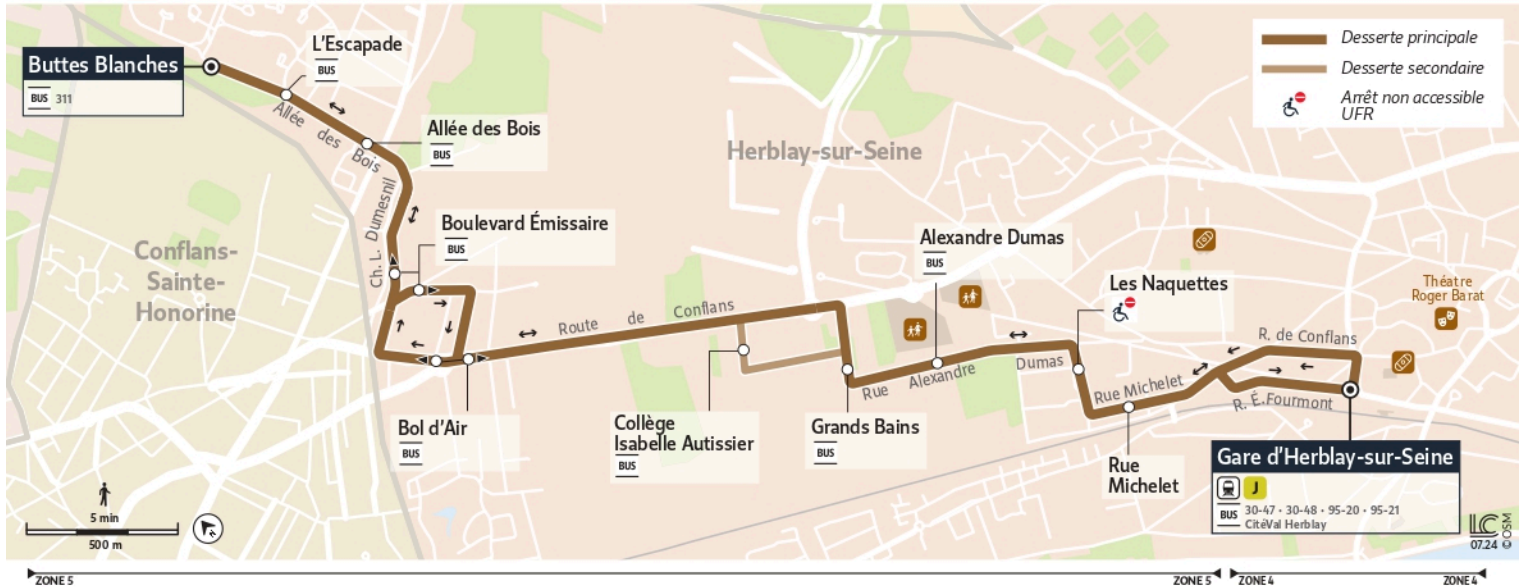

0 800 10 20 20

appel gratuit

iledefrance-mobilites.fr
Application disponible sur :

île de France
mobilités

30-07

Direction :

Gare d'Herblay-sur-Seine

30-07

Gare d'Herblay-sur-Seine ↔ Herblay-sur-Seine Buttes Blanches

Fiche horaire valable du 07 Juillet au 31 Aout 2025 inclus

Du lundi au vendredi

HERBLAY-SUR-SEINE	Buttes Blanches	6:20	6:35	6:55	7:15	7:35	7:55	8:15	8:35	8:55	9:15	9:35	9:55
	L'Escapade	6:21	6:36	6:56	7:16	7:36	7:56	8:16	8:36	8:56	9:16	9:36	9:56
	Allée des Bois	6:22	6:37	6:57	7:17	7:37	7:57	8:17	8:37	8:57	9:17	9:37	9:57
	Boulevard Emissaire	6:24	6:40	7:00	7:20	7:40	8:00	8:20	8:40	9:00	9:19	9:39	9:59
	Bol d'Air	6:26	6:42	7:02	7:22	7:42	8:02	8:22	8:42	9:02	9:21	9:41	10:01
	Grands Bains	6:29	6:46	7:06	7:26	7:46	8:06	8:26	8:46	9:06	9:24	9:44	10:04
	Alexandre Dumas	6:30	6:48	7:08	7:28	7:48	8:08	8:28	8:48	9:08	9:25	9:45	10:05
	Les Naquettes	6:31	6:49	7:09	7:29	7:49	8:09	8:29	8:49	9:09	9:26	9:46	10:06
	Rue Michelet	6:33	6:51	7:11	7:31	7:51	8:11	8:31	8:51	9:11	9:28	9:48	10:08
	Gare d'Herblay	6:35	6:54	7:14	7:34	7:54	8:14	8:34	8:54	9:14	9:30	9:50	10:10