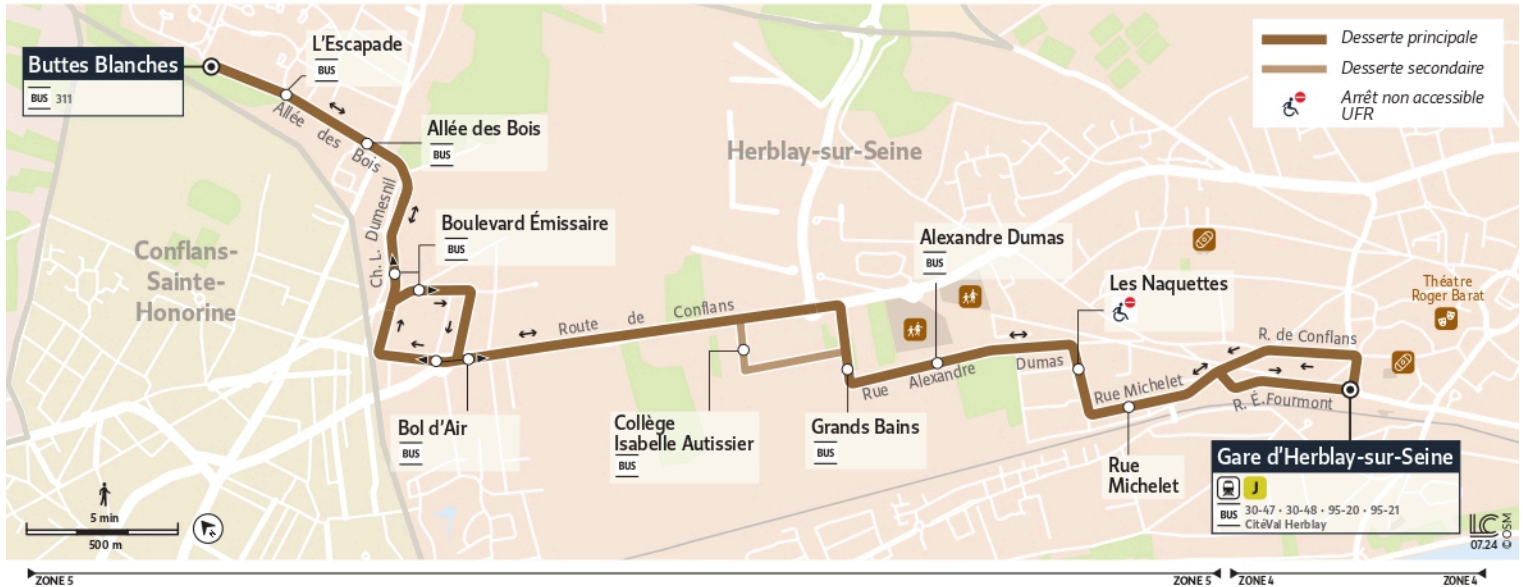

0 800 10 20 20

appel gratuit

iledefrance-mobilites.fr
Application disponible sur :

île de France
mobilités

30-07

Direction :

Gare d'Herblay-sur-Seine

30-07

Gare d'Herblay-sur-Seine ↔ Herblay-sur-Seine Buttes Blanches

Fiche horaire valable du 07 Juillet au 31 Aout 2025 inclus

Du lundi au vendredi

HERBLAY-SUR-SEINE	Buttes Blanches	17:20	17:45	18:05	18:25	18:45	19:05	19:25	19:45	20:05	20:35	20:50
	L'Escapade	17:21	17:46	18:06	18:26	18:46	19:06	19:26	19:46	20:06	20:36	20:51
	Allée des Bois	17:22	17:47	18:07	18:27	18:47	19:07	19:27	19:47	20:07	20:37	20:52
	Boulevard Emissaire	17:24	17:49	18:09	18:29	18:49	19:09	19:29	19:49	20:09	20:39	20:54
	Bol d'Air	17:26	17:51	18:11	18:31	18:51	19:11	19:31	19:51	20:11	20:41	20:56
	Grands Bains	17:30	17:55	18:15	18:35	18:55	19:15	19:35	19:55	20:14	20:44	20:59
	Alexandre Dumas	17:32	17:57	18:17	18:37	18:57	19:17	19:37	19:57	20:15	20:45	21:00
	Les Naquettes	17:33	17:58	18:18	18:38	18:58	19:18	19:38	19:58	20:16	20:46	21:01
	Rue Michelet	17:35	18:00	18:20	18:40	19:00	19:20	19:40	20:00	20:18	20:48	21:03
	Gare d'Herblay	17:38	18:03	18:23	18:43	19:03	19:23	19:43	20:03	20:20	20:50	21:05