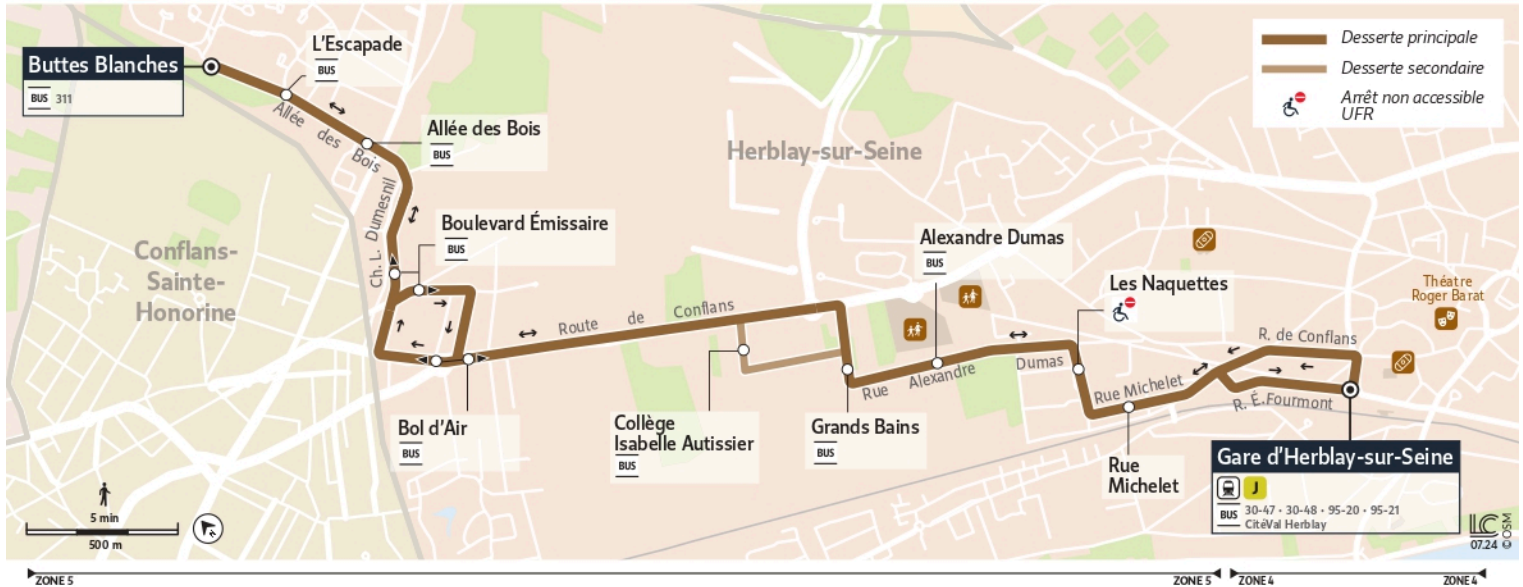

0 800 10 20 20

appel gratuit

iledefrance-mobilites.fr
Application disponible sur :

île de France
mobilités

30-07

Direction :

Gare d'Herblay-sur-Seine

30-07

Gare d'Herblay-sur-Seine ↔ Herblay-sur-Seine Buttes Blanches

Fiche horaire valable du 07 Juillet au 31 Aout 2025 inclus

Dimanche et jours fériés

HERBLAY-SUR-SEINE	Buttes Blanches	9:00	9:40	10:20	11:00	11:40	12:20
	L'Escapade	9:01	9:41	10:21	11:01	11:41	12:21
	Allée des Bois	9:02	9:42	10:22	11:02	11:42	12:22
	Boulevard Emissaire	9:04	9:44	10:24	11:04	11:44	12:24
	Bol d'Air	9:06	9:46	10:26	11:06	11:46	12:26
	Grands Bains	9:09	9:49	10:29	11:09	11:49	12:29
	Alexandre Dumas	9:10	9:50	10:30	11:10	11:50	12:30
	Les Naquettes	9:11	9:51	10:31	11:11	11:51	12:31
	Rue Michelet	9:13	9:53	10:33	11:13	11:53	12:33
	Gare d'Herblay	9:15	9:55	10:35	11:15	11:55	12:35