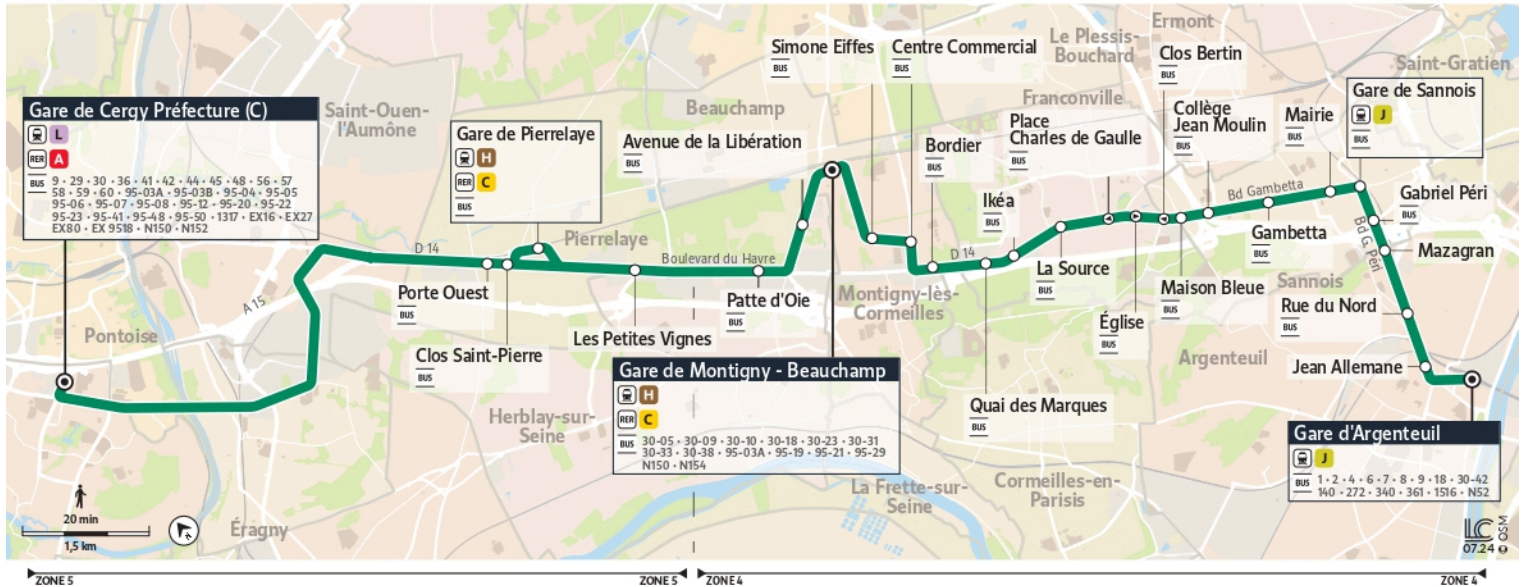

île de France
mobilites

95-19

Direction :

Gare de Cergy Préfecture

95-19 Cergy Gare de Cergy Préfecture ↔ Gare de Montigny - Beauchamp ↔ Gare d'Argenteuil

Horaires valables du 14 Juillet 2025
au 24 Août 2025