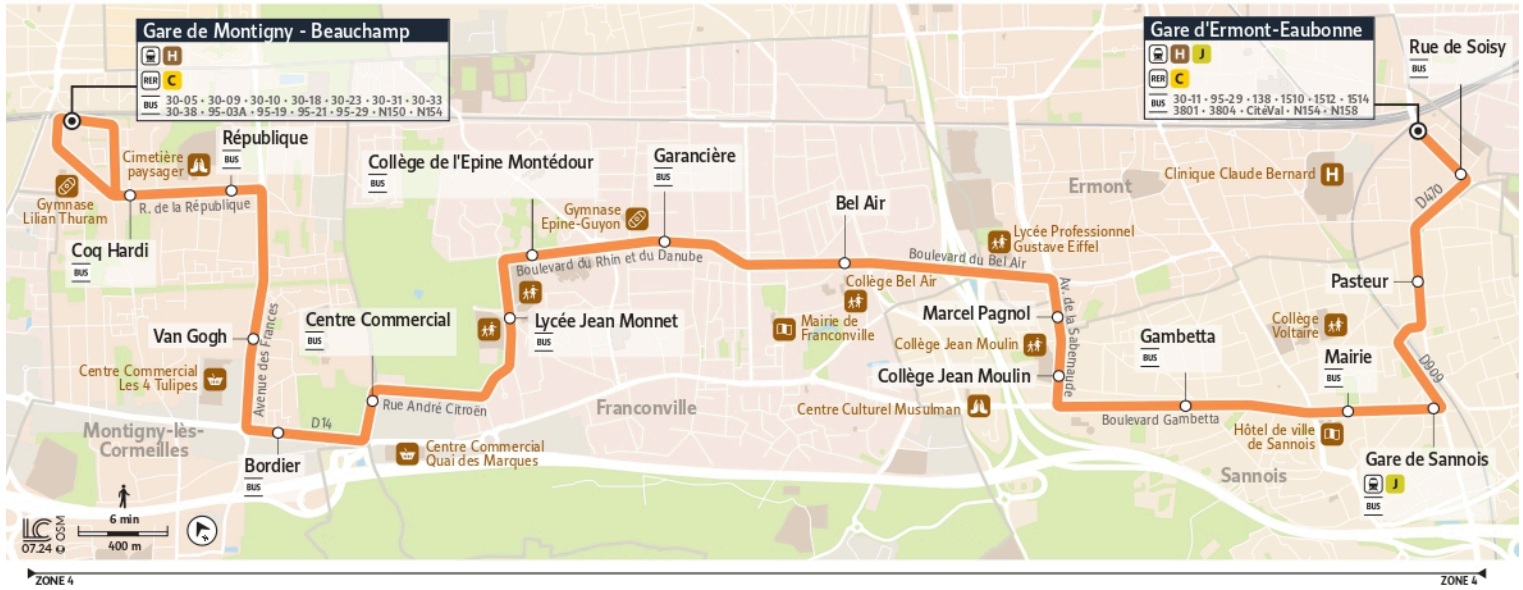

0 800 10 20 20

appel gratuit

iledefrance-mobilites.fr
Application disponible sur :

île de France
mobilités

95-29

Direction :

Gare de Montigny - Beauchamp

95-29 Montigny-lès-Cormeilles Gare de Montigny - Beauchamp ↔ Ermont Gare d'Ermont-Eaubonne