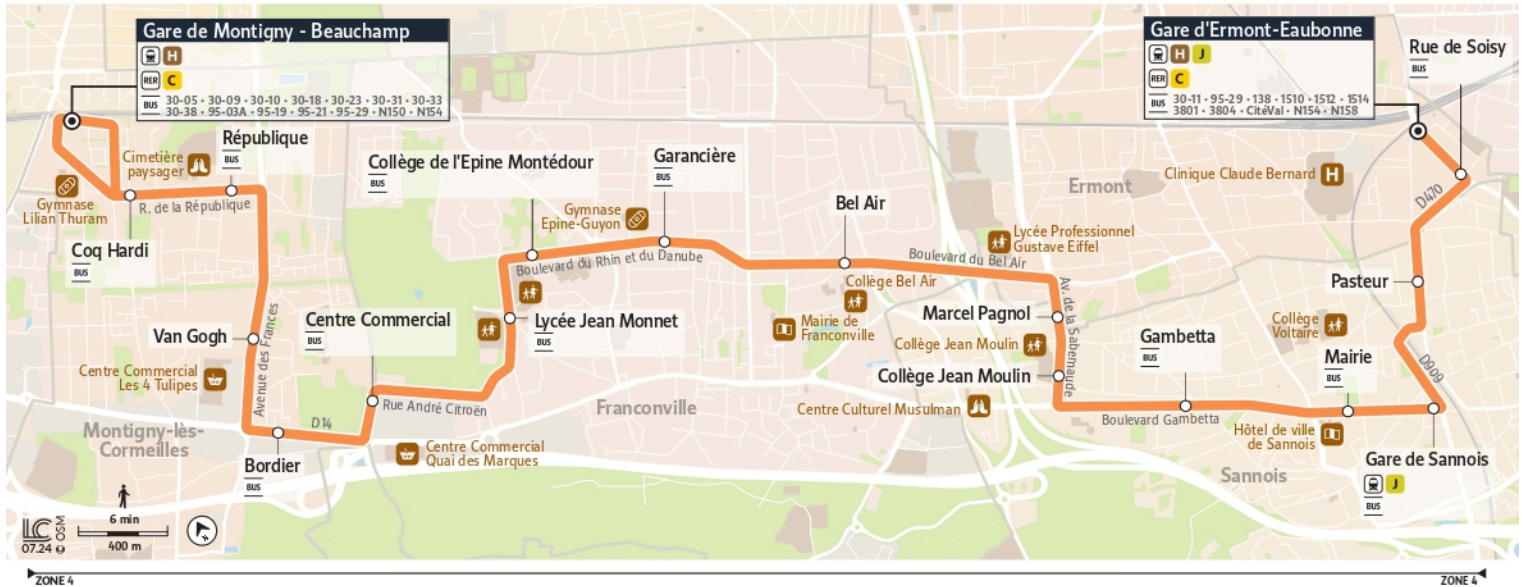

0 800 10 20 20

appel gratuit

iledefrance-mobilites.fr
Application disponible sur :

île de France
mobilités

95-29

Direction :

Gare de Montigny - Beauchamp

95-29 Montigny-lès-Cormeilles Gare de Montigny - Beauchamp ↔ Ermont Gare d'Ermont-Eaubonne

0 800 10 20 20

appel gratuit

iledefrance-mobilites.fr
Application disponible sur :

îledeFrance
mobilités

95-29

Direction :

Gare de Montigny - Beauchamp

95-29 Montigny-lès-Cormeilles Gare de Montigny - Beauchamp ↔ Ermont Gare d'Ermont-Eaubonne