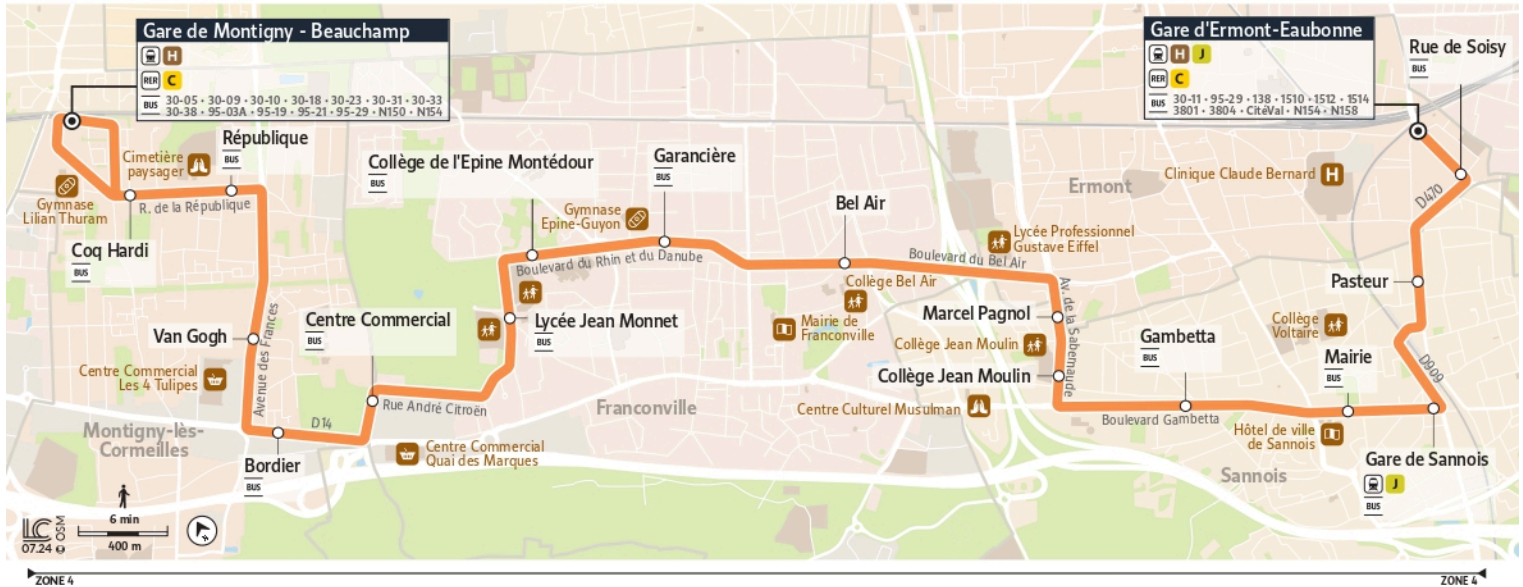

95-29

Direction :

Gare de Montigny - Beauchamp

95-29 Montigny-lès-Cormeilles Gare de Montigny - Beauchamp ↔ Ermont Gare d'Ermont-Eaubonne

Horaires valables du 14 Juillet 2025
au 24 Août 2025

Du lundi au vendredi

0 800 10 20 20

appel gratuit

iledefrance-mobilites.fr
Application disponible sur :

île de France
mobilités

95-29

Direction :

Gare de Montigny - Beauchamp

95-29 Montigny-lès-Cormeilles Gare de Montigny - Beauchamp ↔ Ermont Gare d'Ermont-Eaubonne