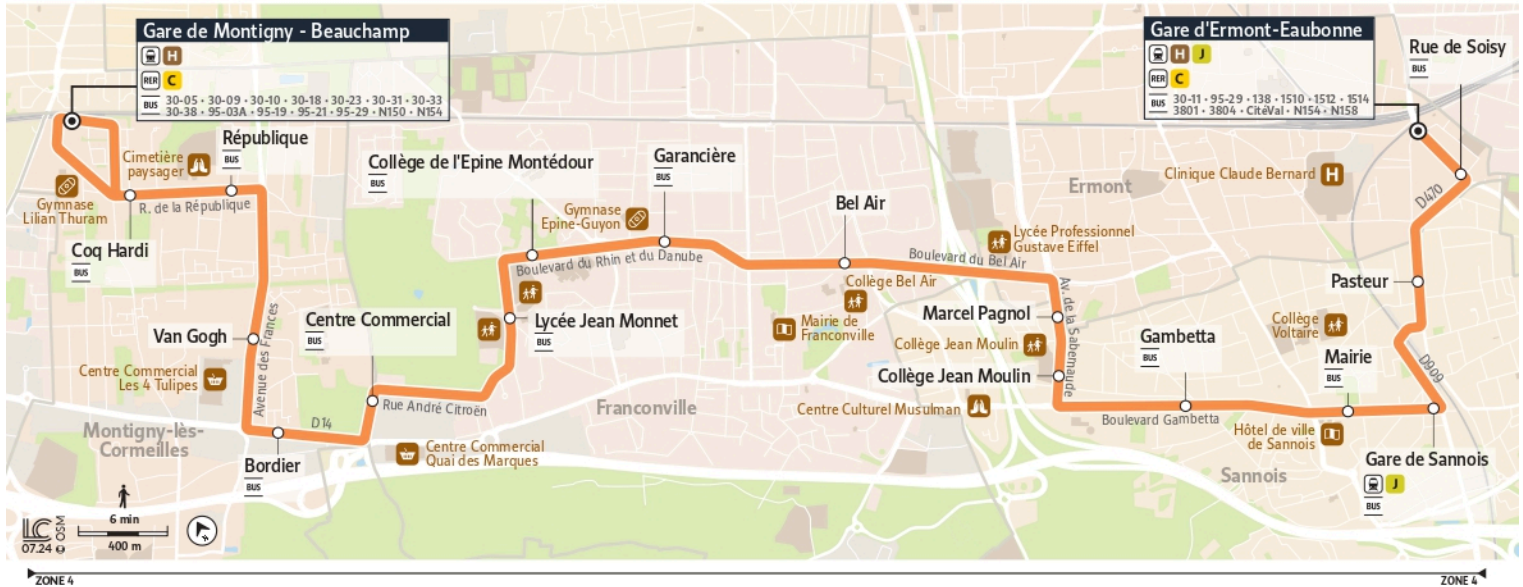

0 800 10 20 20

appel gratuit

iledefrance-mobilites.fr
Application disponible sur :

île de France
mobilités

95-29

Direction :

Gare d'Ermont - Eaubonne

95-29 Montigny-lès-Cormeilles Gare de Montigny - Beauchamp ↔ Ermont Gare d'Ermont-Eaubonne