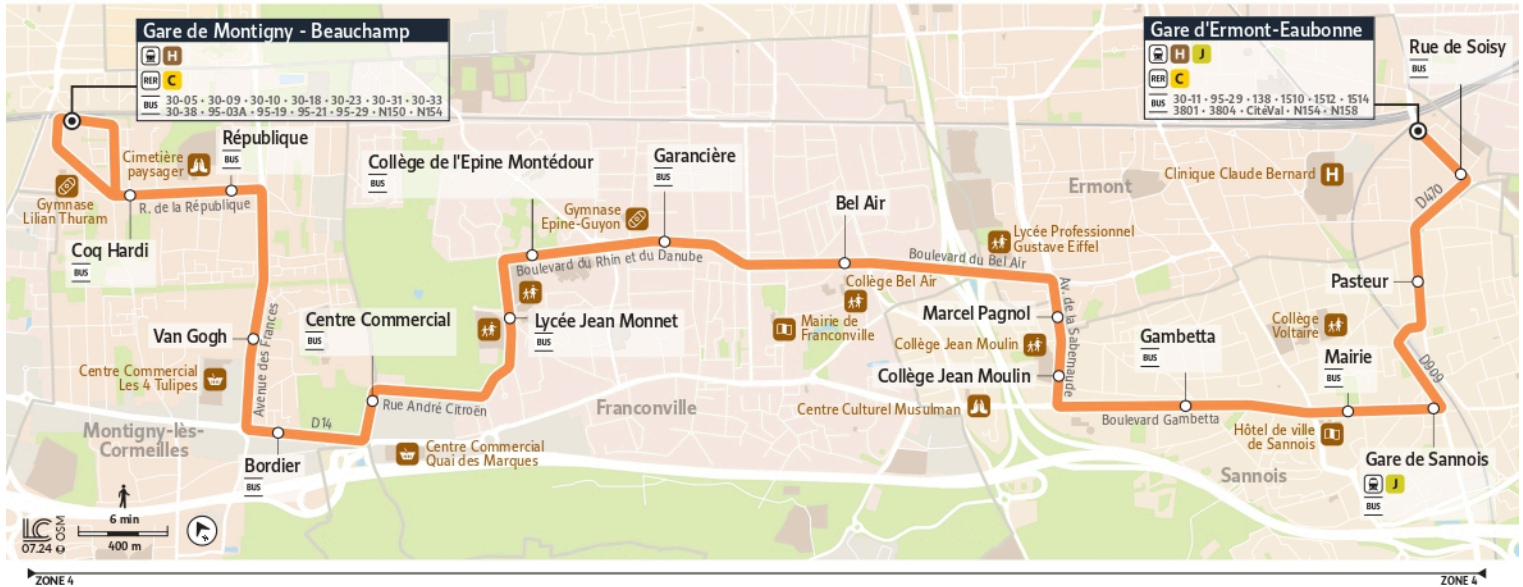

0 800 10 20 20

appel gratuit

iledefrance-mobilites.fr
Application disponible sur :

île de France
mobilités

95-29

Direction :

Gare de Montigny - Beauchamp

95-29 Montigny-lès-Cormeilles Gare de Montigny - Beauchamp ↔ Ermont Gare d'Ermont-Eaubonne