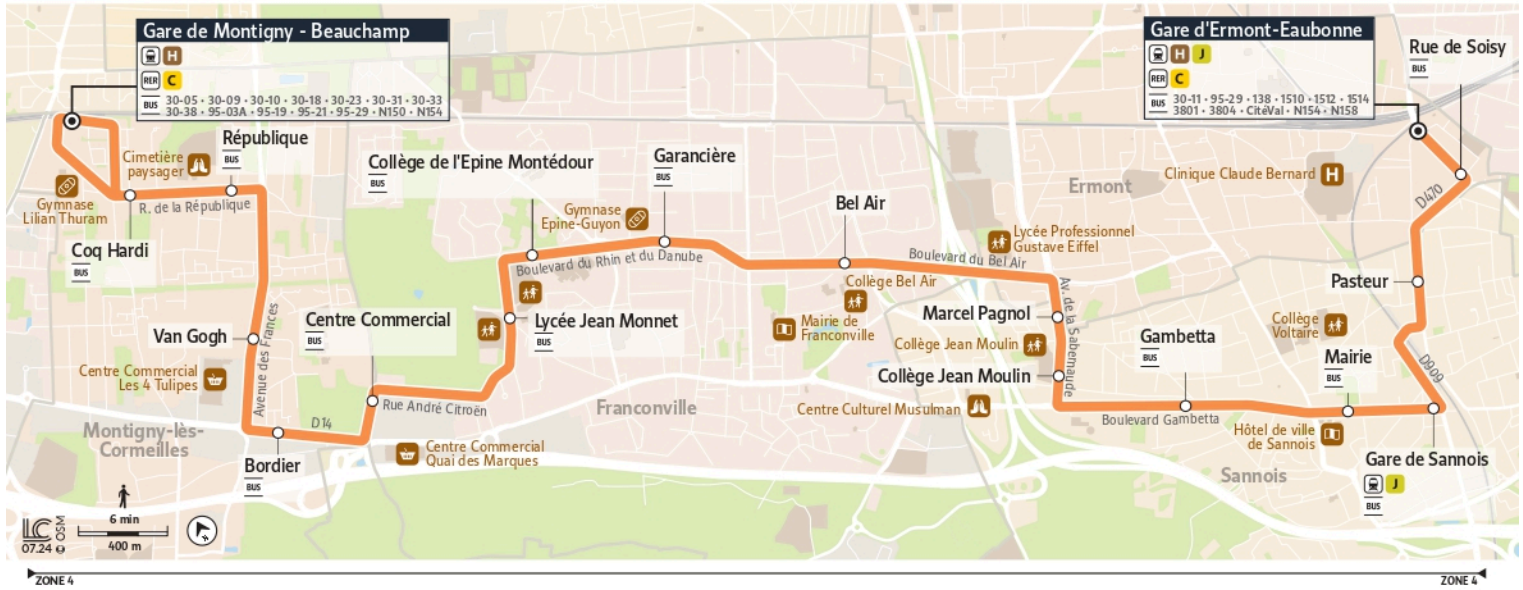

0 800 10 20 20

appel gratuit

iledefrance-mobilites.fr
Application disponible sur :

île de France
mobilités

95-29

Direction :

Gare d'Ermont - Eaubonne

95-29 Montigny-lès-Cormeilles Gare de Montigny - Beauchamp ↔ Ermont Gare d'Ermont-Eaubonne