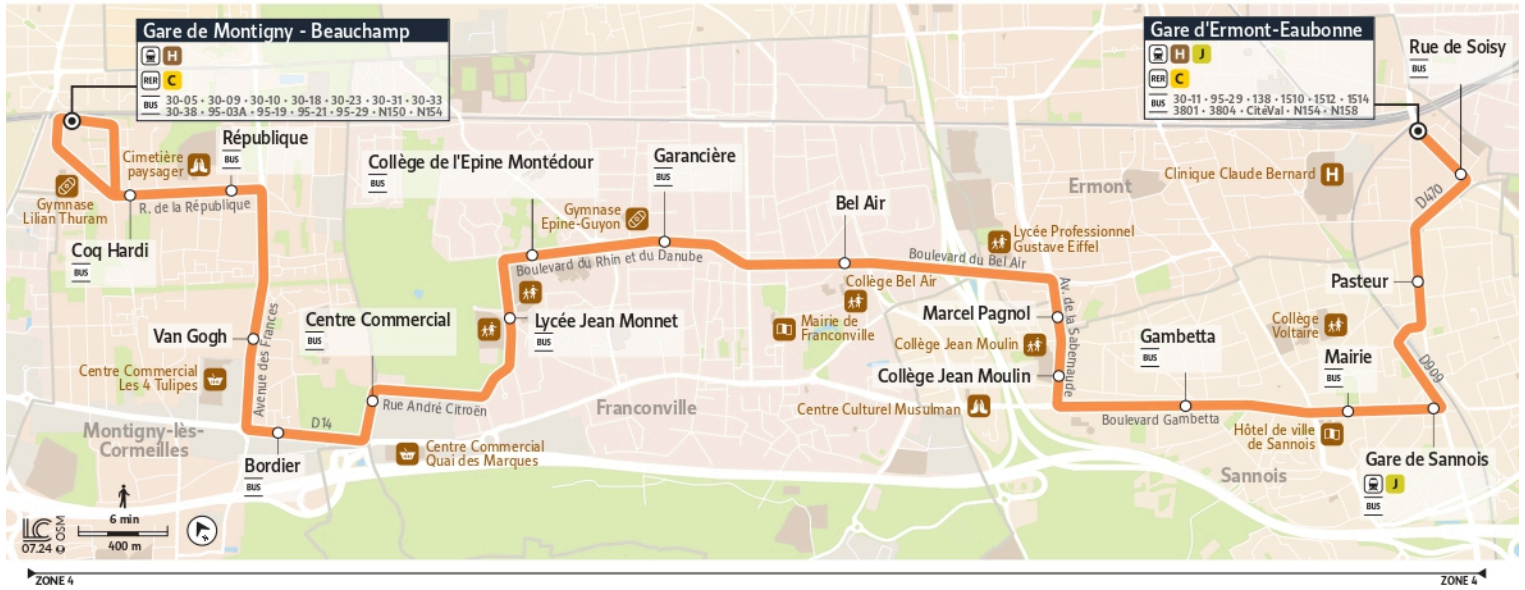

0 800 10 20 20

appel gratuit

iledefrance-mobilites.fr
Application disponible sur :

île de France
mobilités

95-29

Direction :

Gare de Montigny - Beauchamp

95-29 Montigny-lès-Cormeilles Gare de Montigny - Beauchamp ↔ Ermont Gare d'Ermont-Eaubonne