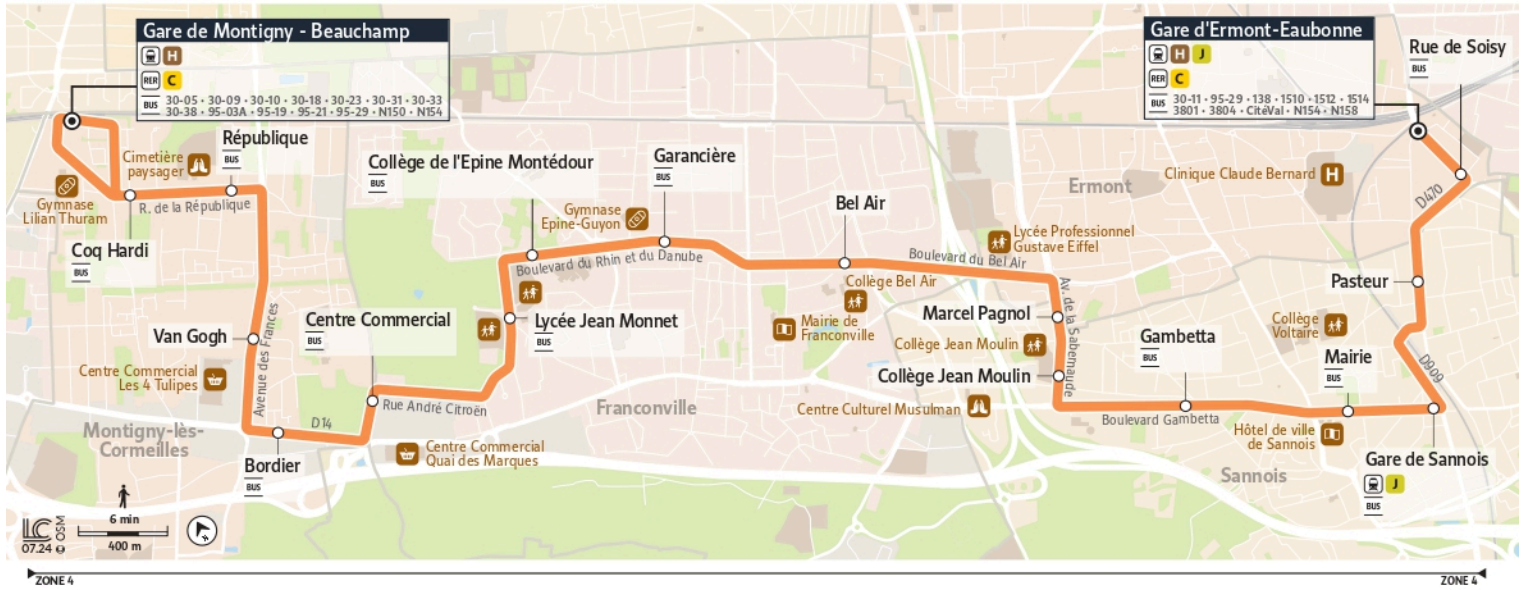

0 800 10 20 20

appel gratuit

iledefrance-mobilites.fr
Application disponible sur :

île de France
mobilités

95-29

Direction :

Gare de Montigny - Beauchamp

95-29 Montigny-lès-Cormeilles Gare de Montigny - Beauchamp ↔ Ermont Gare d'Ermont-Eaubonne

0 800 10 20 20

appel gratuit

iledefrance-mobilites.fr
Application disponible sur :

île de France
mobilités

95-29

Direction :

Gare d'Ermont - Eaubonne

95-29 Montigny-lès-Cormeilles Gare de Montigny - Beauchamp ↔ Ermont Gare d'Ermont-Eaubonne