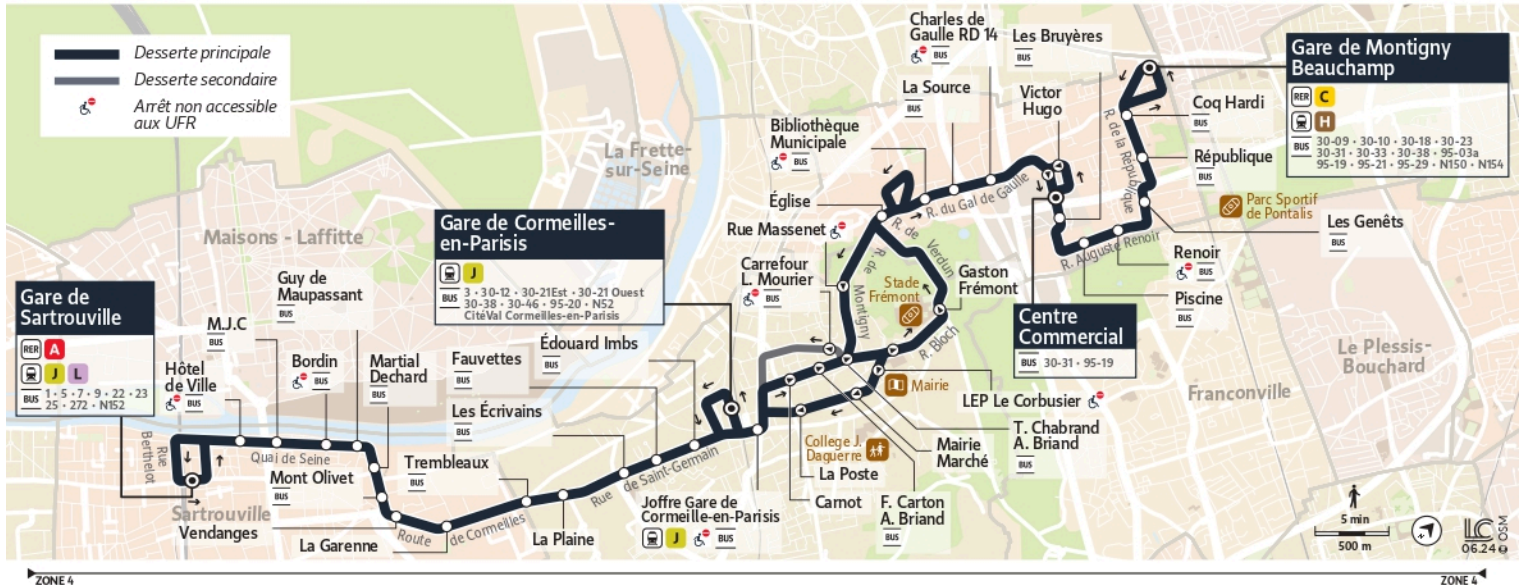

0 800 10 20 20
appel gratuit

ValParris

iledefrance-mobilites.fr
Application disponible sur :

30-05

Direction :

Gare de Sartrouville

30-05 Gare de Montigny Beauchamp ← Gare de Sartrouville

Horaire valable du 14 Juillet 2025 au 24 Août 2025