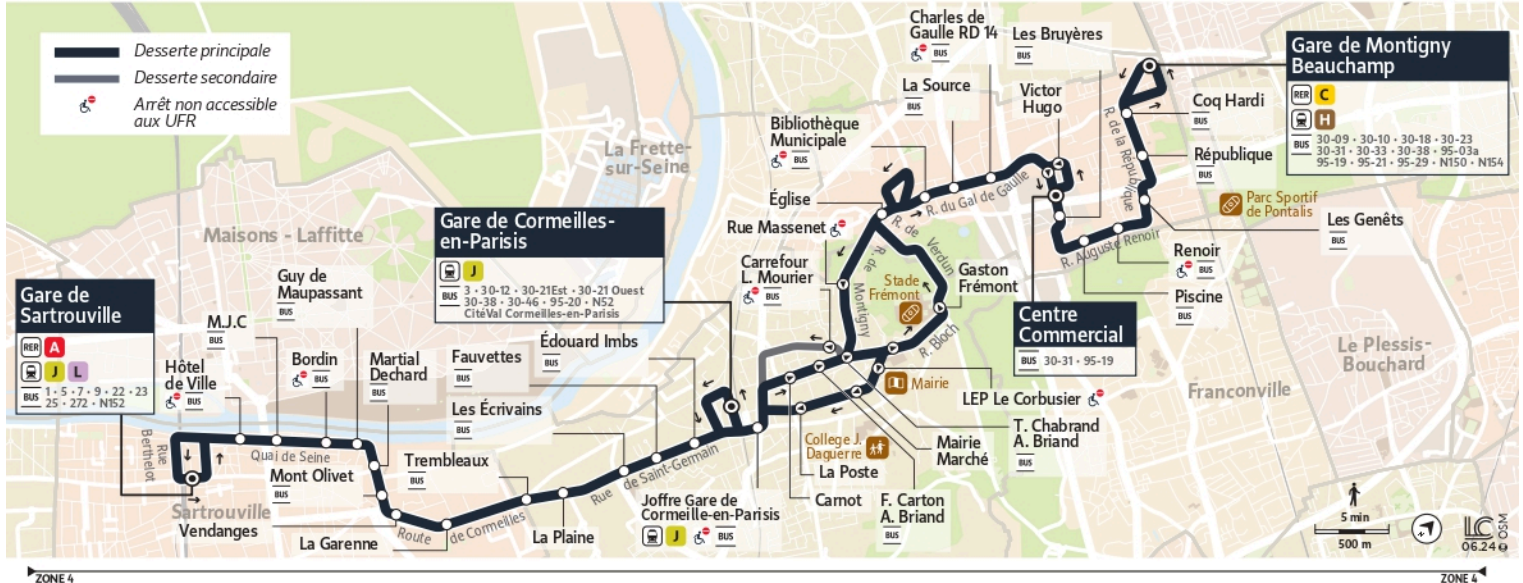

0 800 10 20 20
appel gratuit

ValPariis

iledefrance-mobilites.fr
Application disponible sur :

30-05

Direction :

Gare de Montigny - Beauchamp

30-05 Gare de Montigny Beauchamp ← Gare de Sartrouville

Horaire valable du 14 Juillet 2025 au 24 Août 2025