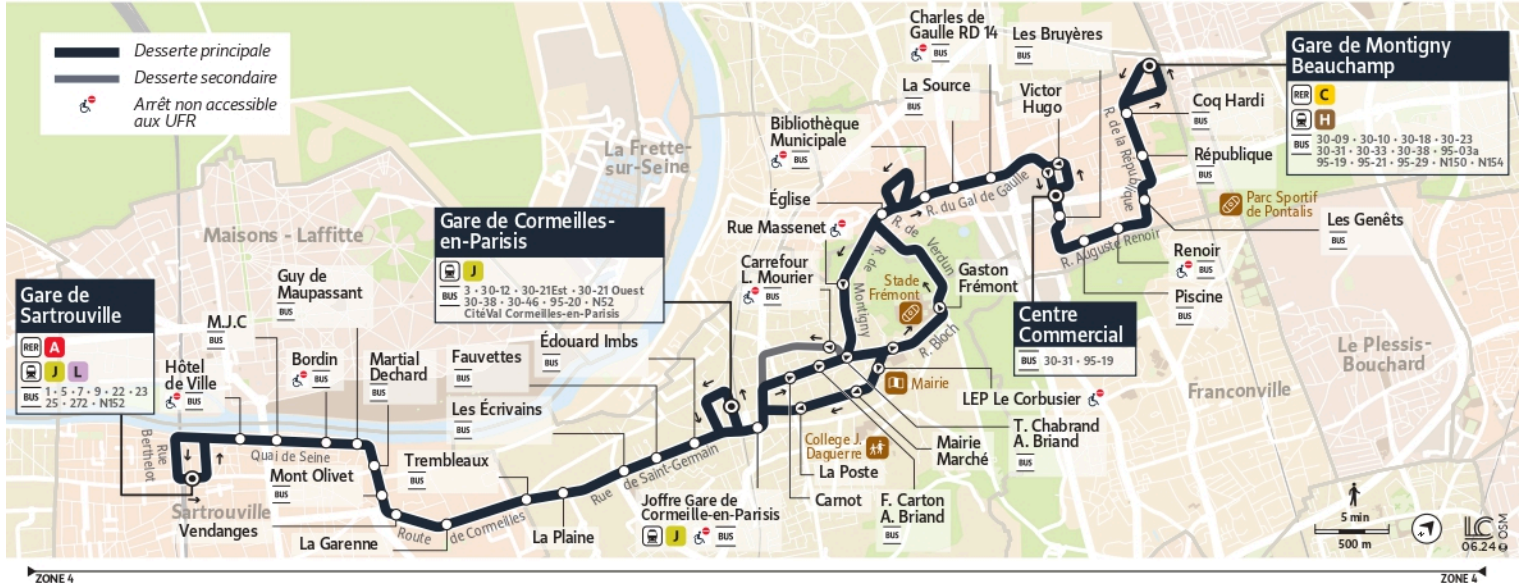

0 800 10 20 20
appel gratuit

ValParsis

iledefrance-mobilites.fr
Application disponible sur :

30-05

Direction :

Gare de Montigny - Beauchamp

30-05 Gare de Montigny Beauchamp ← Gare de Sartrouville

Horaire valable du 14 Juillet 2025 au 24 Août 2025