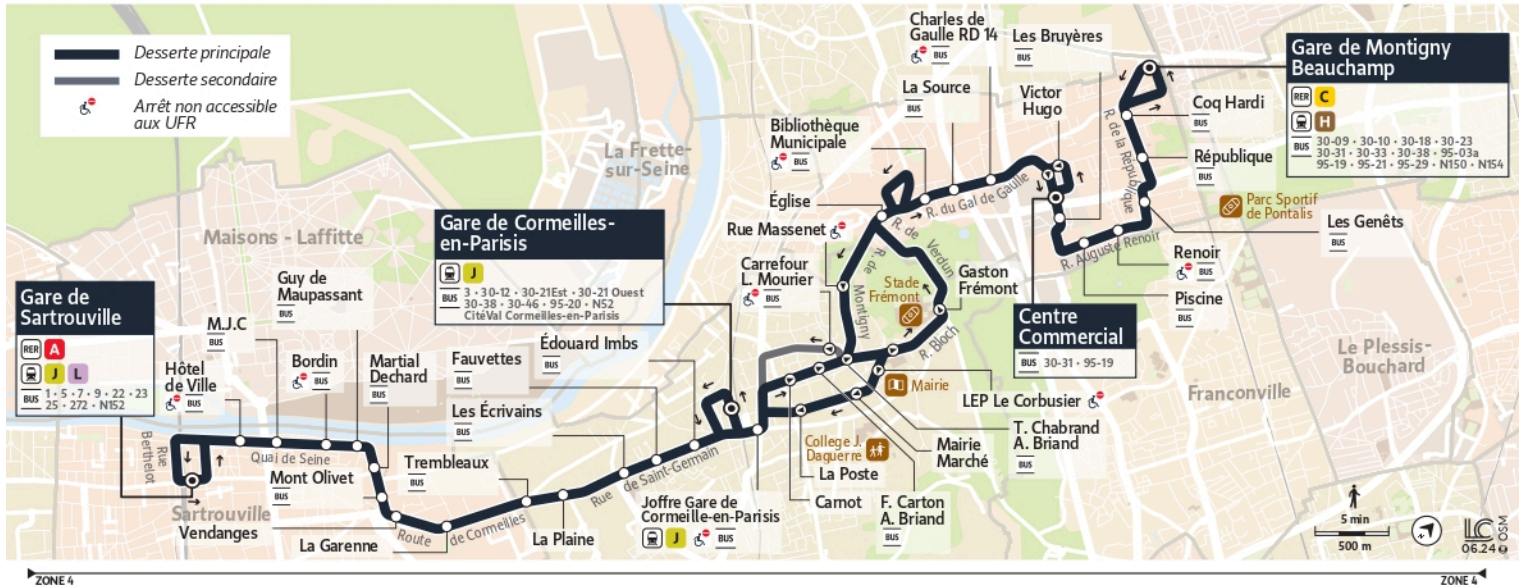

0 800 10 20 20
appel gratuit

ValPariis

iledefrance-mobilites.fr
Application disponible sur :

30-05

Direction :

Gare de Sartrouville

30-05 Gare de Montigny Beauchamp ← Gare de Sartrouville

Horaire valable du 14 Juillet 2025 au 24 Août 2025

Du lundi au vendredi

		20:38	20:52	21:12	21:13	21:32	21:52	21:52	22:12	22:22	22:32
MONTIGNY-LÈS-CORMEILLES	Gare de Montigny - Beauchamp										
	République	20:41	20:55	21:14	21:16	21:35	21:55	21:55	22:15	22:25	22:35
	Les Genêts	20:42	20:56	21:15	21:17	21:36	21:56	21:56	22:16	22:26	22:36
	Piscine	20:44	20:58	21:16	21:19	21:38	21:58	21:58	22:18	22:28	22:38
	Centre Commercial	20:46	21:00	21:18	21:21	21:40	22:00	22:00	22:20	22:30	22:40
	Victor Hugo	20:47	21:01	21:19	21:22	21:41	22:01	22:01			
	La Source	20:50	21:05	21:23	21:25	21:44	22:04	22:04			
	Eglise	20:53	21:08	21:26	21:28	21:47	22:07	22:07			
CORMEILLES-EN-PARISIS	Rue Massenet	20:55	21:10	21:28	21:30	21:49	22:09	22:09			
	LEP Le Corbusier	20:58	21:12	21:30	21:33	21:51	22:11	22:12			
	Mairie - Marché	20:59	21:13	21:31	21:34	21:52	22:12	22:13			
	La Poste	21:01	21:15	21:33	21:36	21:54	22:14	22:15			
	Carrefour L. Mourier										
	Joffre - Gare	21:02	21:16	21:34	21:37	21:55	22:15	22:16			
	Gare de Cormeilles en Parisis	21:04	21:17	21:35	21:39	21:56	22:16	22:18			
SARTROUVILLE	Fauvettes	21:06	21:20	21:38	21:41						
	La Plaine		21:22	21:40							
	La Garenne		21:24	21:42							
	Mont Olivet	21:18	21:26	21:44	21:53						
	Guy de Maupassant	21:20	21:28	21:46	21:55						
	MJC	21:22	21:30	21:48	21:57						
	Gare de Sartrouville	21:24	21:33	21:51	21:59						