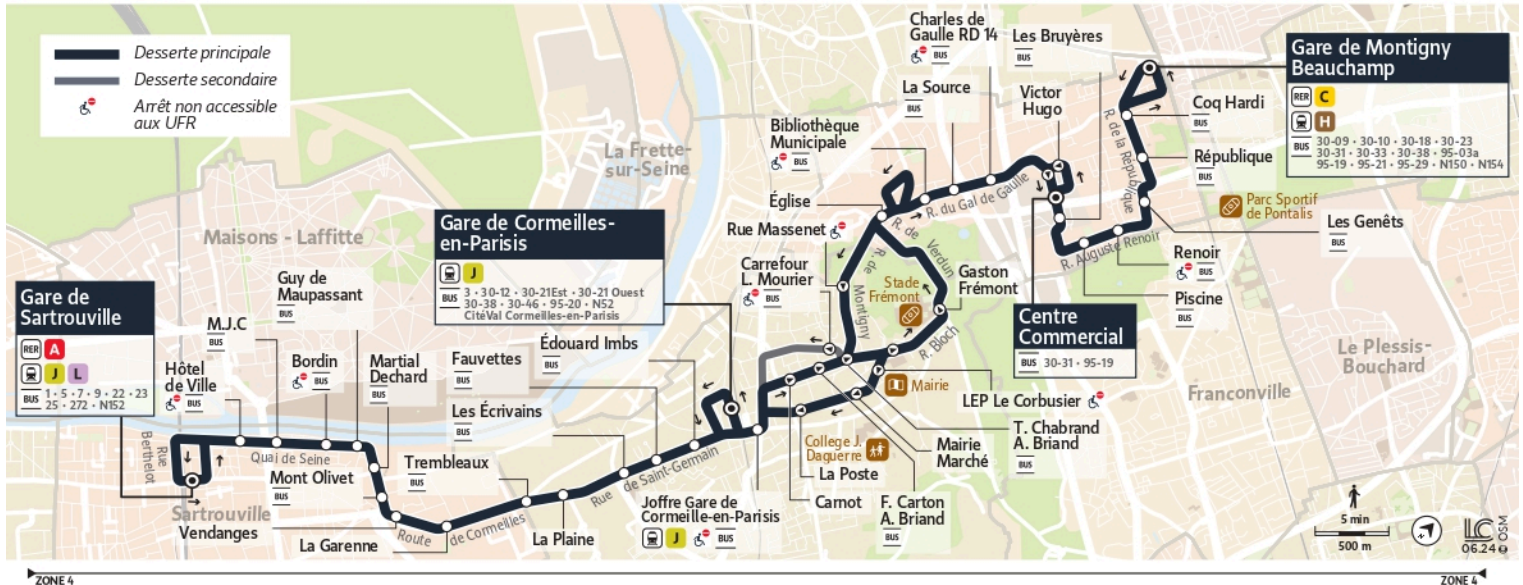

0 800 10 20 20
appel gratuit

ValPariis

iledefrance-mobilites.fr
Application disponible sur :

30-05

Direction :

Gare de Montigny - Beauchamp

30-05 Gare de Montigny Beauchamp ← Gare de Sartrouville

Horaire valable du 14 Juillet 2025 au 24 Août 2025