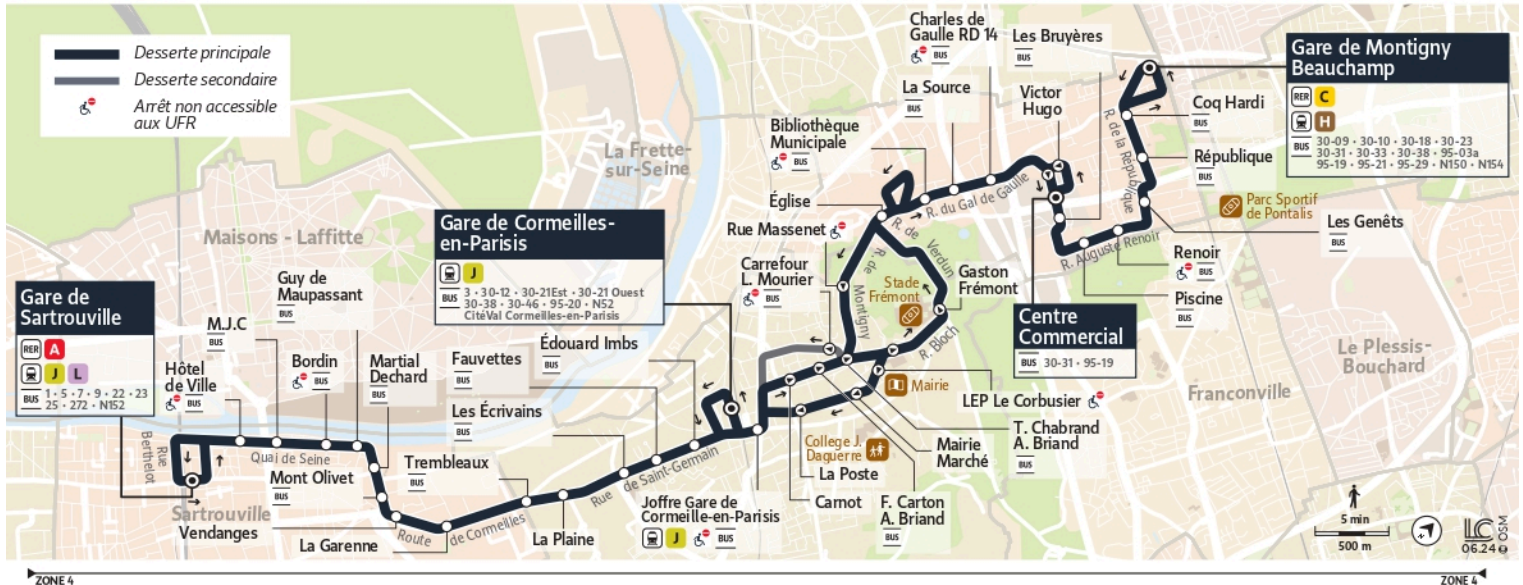

0 800 10 20 20
appel gratuit

ValPariis

iledefrance-mobilites.fr
Application disponible sur :

30-05

Direction :

Gare de Sartrouville

30-05 Gare de Montigny Beauchamp ← Gare de Sartrouville

Horaire valable du 14 Juillet 2025 au 24 Août 2025