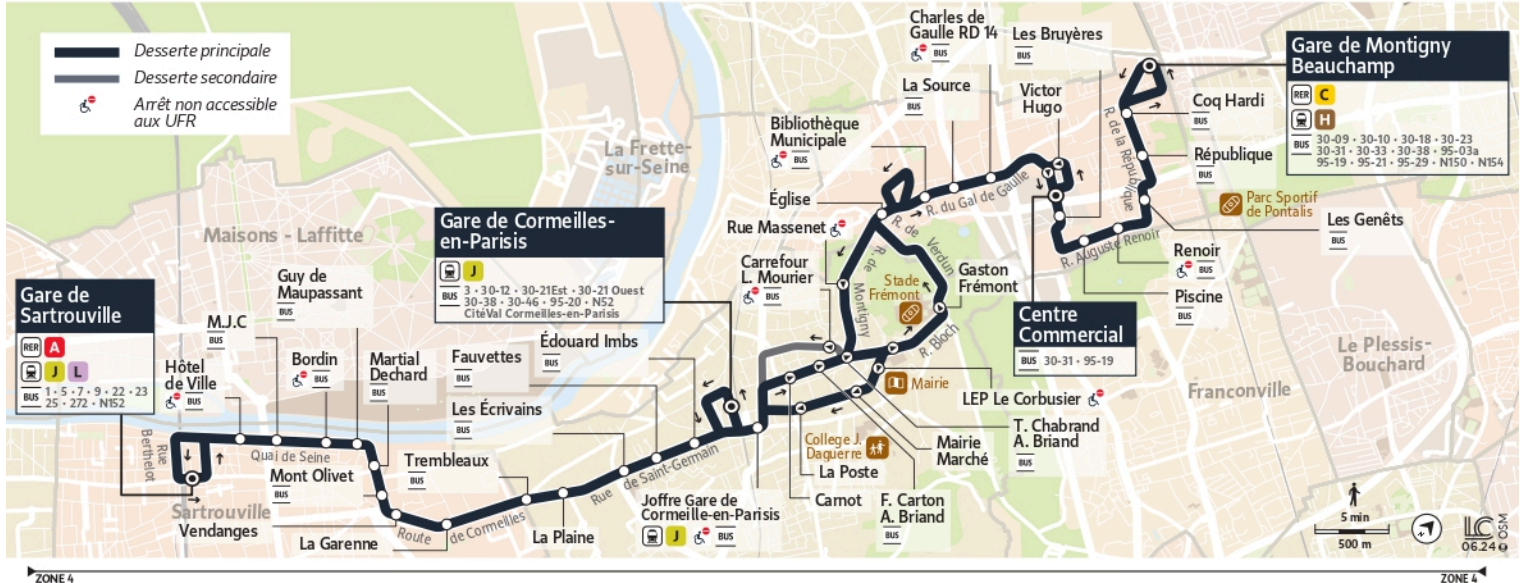

0 800 10 20 20
appel gratuit

30-05

Direction :

Gare de Montigny - Beauchamp

30-05 Gare de Montigny Beauchamp ← Gare de Sartrouville

Horaire valable du 14 Juillet 2025 au 24 Août 2025

Dimanche et Jours Fériés													
SARTROUVILLE	Gare de Sartrouville	12:25	12:55	12:55	13:25	13:25	13:55	13:55	14:25	14:25	14:55	14:55	15:25
	MJC	12:29	12:59	12:59	13:29	13:29	13:59	13:59	14:29	14:29	14:59	14:59	15:29
	Bordin	12:30	13:00	13:00	13:30	13:30	14:00	14:00	14:30	14:30	15:00	15:00	15:30
	Guy de Maupassant	12:31	13:01	13:01	13:31	13:31	14:01	14:01	14:31	14:31	15:01	15:01	15:31
	Mont Olivet	12:32	13:02	13:02	13:32	13:32	14:02	14:02	14:32	14:32	15:02	15:02	15:32
	La Garenne		13:04		13:34		14:04		14:34		15:04		15:34
Trembleaux		13:05		13:35		14:05		14:35		15:05		15:35	
CORMELLES-EN-PARISIS	La Plaine		13:06		13:36		14:06		14:36		15:06		15:36
	Les Écrivains	12:43	13:07	13:13	13:37	13:43	14:07	14:13	14:37	14:43	15:07	15:13	15:37
	Fauvettes	12:44	13:08	13:14	13:38	13:44	14:08	14:14	14:38	14:44	15:08	15:14	15:38
	Gare de Cormeilles en Paris	12:47	13:11	13:17	13:41	13:47	14:11	14:17	14:41	14:47	15:11	15:17	15:41
	Joffre - Gare	12:50	13:14	13:20	13:44	13:50	14:14	14:20	14:44	14:50	15:14	15:20	15:44
	Carnot (r. Aristide Briand)	12:51	13:15	13:21	13:45	13:51	14:15	14:21	14:45	14:51	15:15	15:21	15:45
	Francis Carton - Aristide Briand	12:53	13:17	13:23	13:47	13:53	14:17	14:23	14:47	14:53	15:17	15:23	15:47
	T. Chabrand - A. Briand	12:53	13:17	13:23	13:47	13:53	14:17	14:23	14:47	14:53	15:17	15:23	15:47
LEP Le Corbusier	12:54	13:18	13:24	13:48	13:54	14:18	14:24	14:48	14:54	15:18	15:24	15:48	
Gaston Frémont	12:56	13:20	13:26	13:50	13:56	14:20	14:26	14:50	14:56	15:20	15:26	15:50	
MONTIGNY-LÈS-CORMELLES	Eglise	13:00	13:24	13:30	13:54	14:00	14:24	14:30	14:54	15:00	15:24	15:30	15:54
	La Source	13:01	13:25	13:31	13:55	14:01	14:25	14:31	14:55	15:01	15:25	15:31	15:55
	Victor Hugo	13:03	13:27	13:33	13:57	14:03	14:27	14:33	14:57	15:03	15:27	15:33	15:57
	Centre Commercial	13:04	13:28	13:34	13:58	14:04	14:28	14:34	14:58	15:04	15:28	15:34	15:58
	Piscine	13:06	13:30	13:36	14:00	14:06	14:30	14:36	15:00	15:06	15:30	15:36	16:00
	Les Genêts	13:08	13:32	13:38	14:02	14:08	14:32	14:38	15:02	15:08	15:32	15:38	16:02
	République	13:09	13:33	13:39	14:03	14:09	14:33	14:39	15:03	15:09	15:33	15:39	16:03
	Gare de Montigny - Beauchamp	13:12	13:36	13:42	14:06	14:12	14:36	14:42	15:06	15:12	15:36	15:42	16:06