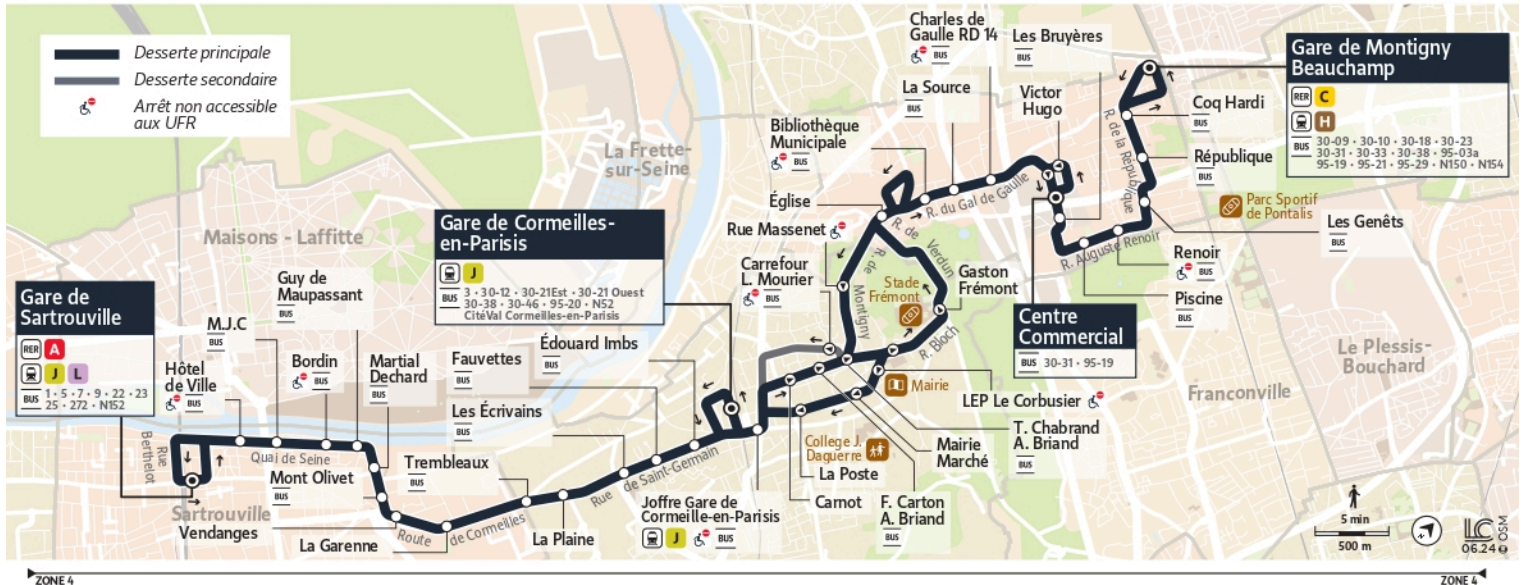

0 800 10 20 20
appel gratuit

iledefrance-mobilites.fr
Application disponible sur :

30-05

Direction :

Gare de Montigny - Beauchamp

30-05 Gare de Montigny Beauchamp ← Gare de Sartrouville

Horaire valable du 14 Juillet 2025 au 24 Août 2025