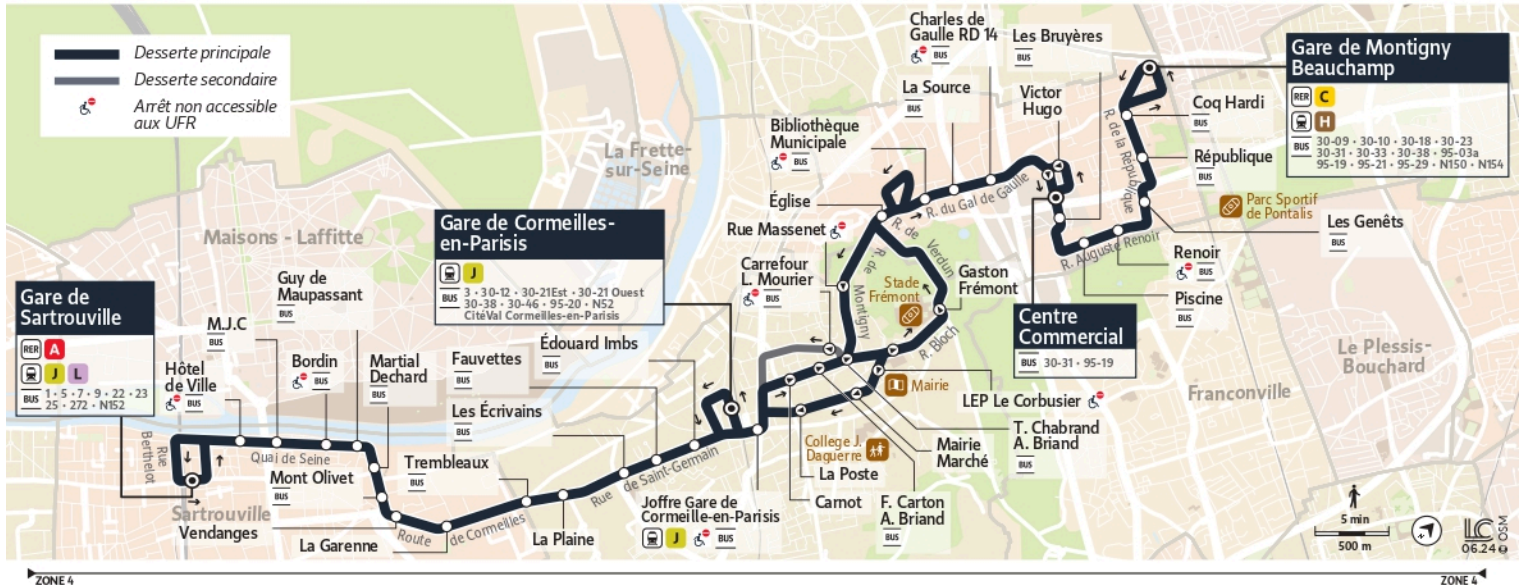

0 800 10 20 20
appel gratuit

val d'oise
le département

ValPariis

iledefrance-mobilites.fr
Application disponible sur :

île de France
mobilites

30-05

Direction :

Gare de Sartrouville

30-05 Gare de Montigny Beauchamp ← Gare de Sartrouville

Horaire valable du 14 Juillet 2025 au 24 Août 2025

Du lundi au vendredi

Zone	Arrêt	12:30	12:36	12:42	12:48	12:54	13:00	13:06	13:12	13:18	13:24	13:30	13:36	13:42	13:48	13:54	14:00	14:06	14:12	14:18	14:24	14:30	14:36	14:42	14:48	14:54		
MONTIGNY-LÈS-CORMEILLES	Gare de Montigny - Beauchamp																											
	République																											
	Les Genêts																											
	Piscine																											
	Centre Commercial																											
	Victor Hugo																											
	La Source																											
	Eglise																											
CORMEILLES-EN-PARISIS	Rue Massenet																											
	LEP Le Corbusier																											
	Mairie - Marché																											
	La Poste																											
	Carrefour L. Mourier																											
	Joffre - Gare																											
	Gare de Cormeilles en Parisis																											
	Fauvettes																											
La Plaine																												
SARTROUVILLE	La Garenne																											
	Mont Olivet																											
	Guy de Maupassant																											
	MJC																											
	Gare de Sartrouville																											