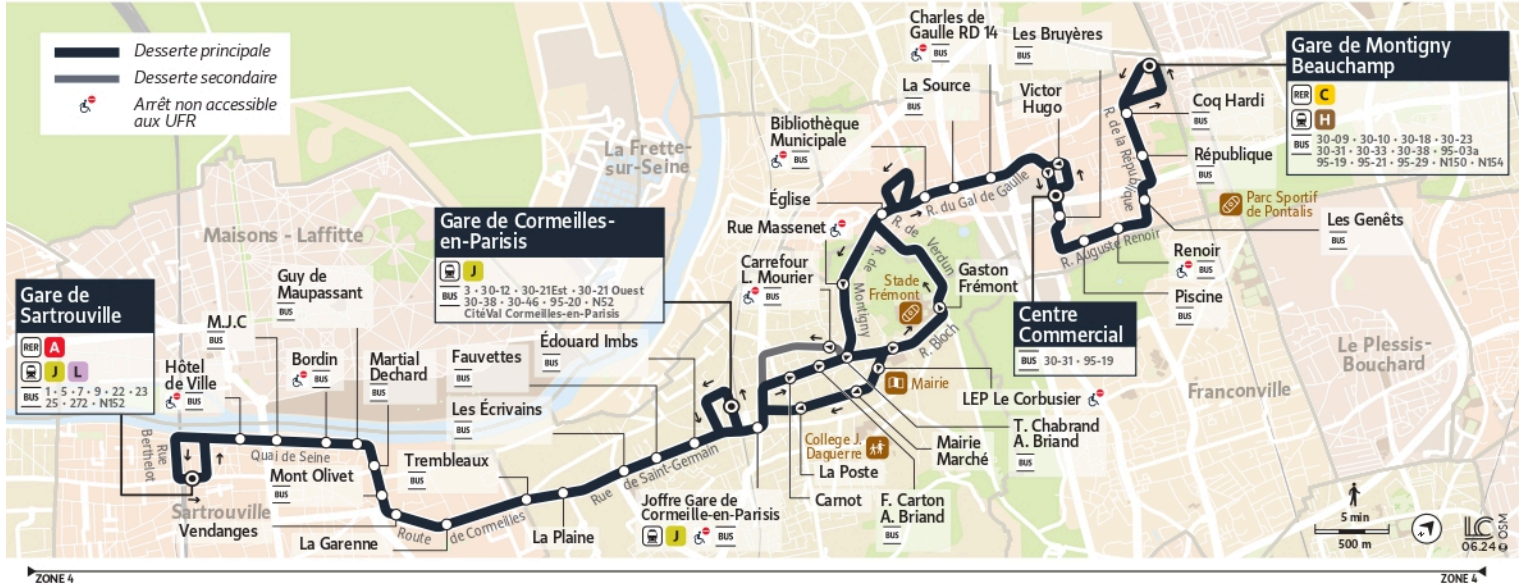

0 800 10 20 20
appel gratuit

ValPariis

iledefrance-mobilites.fr
Application disponible sur :

30-05

Direction :

Gare de Montigny - Beauchamp

30-05 Gare de Montigny Beauchamp ← Gare de Sartrouville

Horaire valable du 14 Juillet 2025 au 24 Août 2025