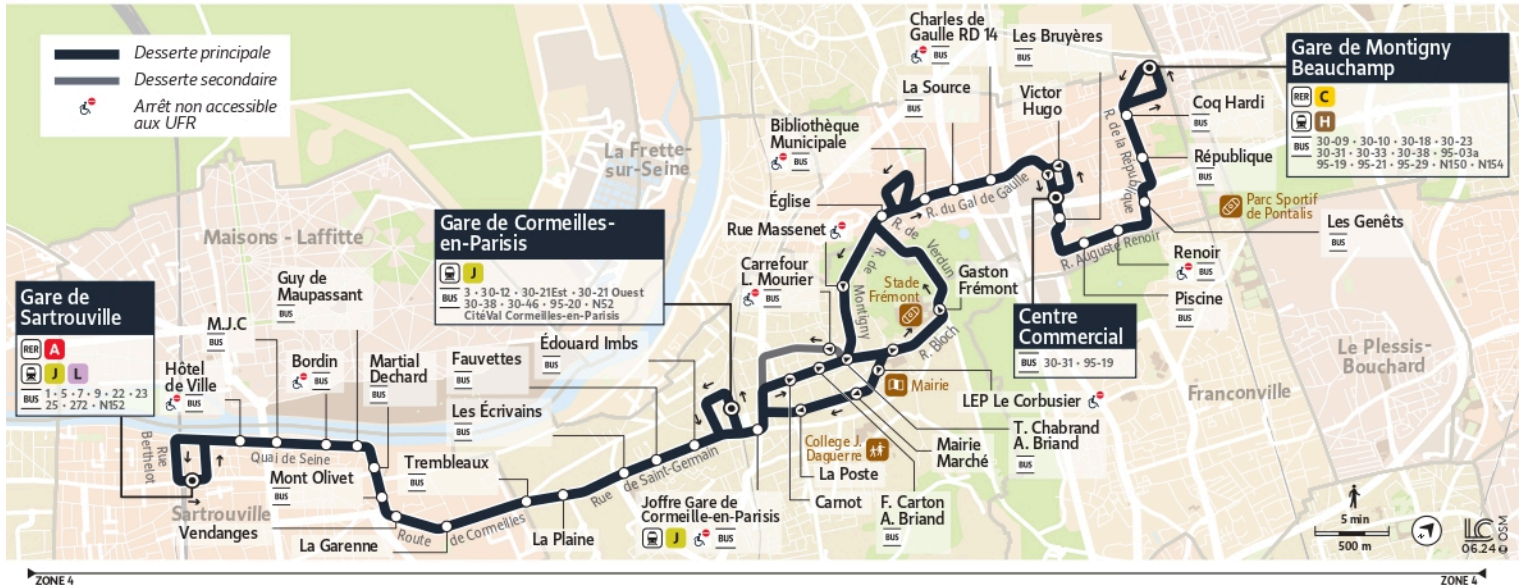

0 800 10 20 20
appel gratuit

ValPariis

iledefrance-mobilites.fr
Application disponible sur :

île de France
mobilites

30-05

Direction :

Gare de Sartrouville

30-05 Gare de Montigny Beauchamp ← Gare de Sartrouville