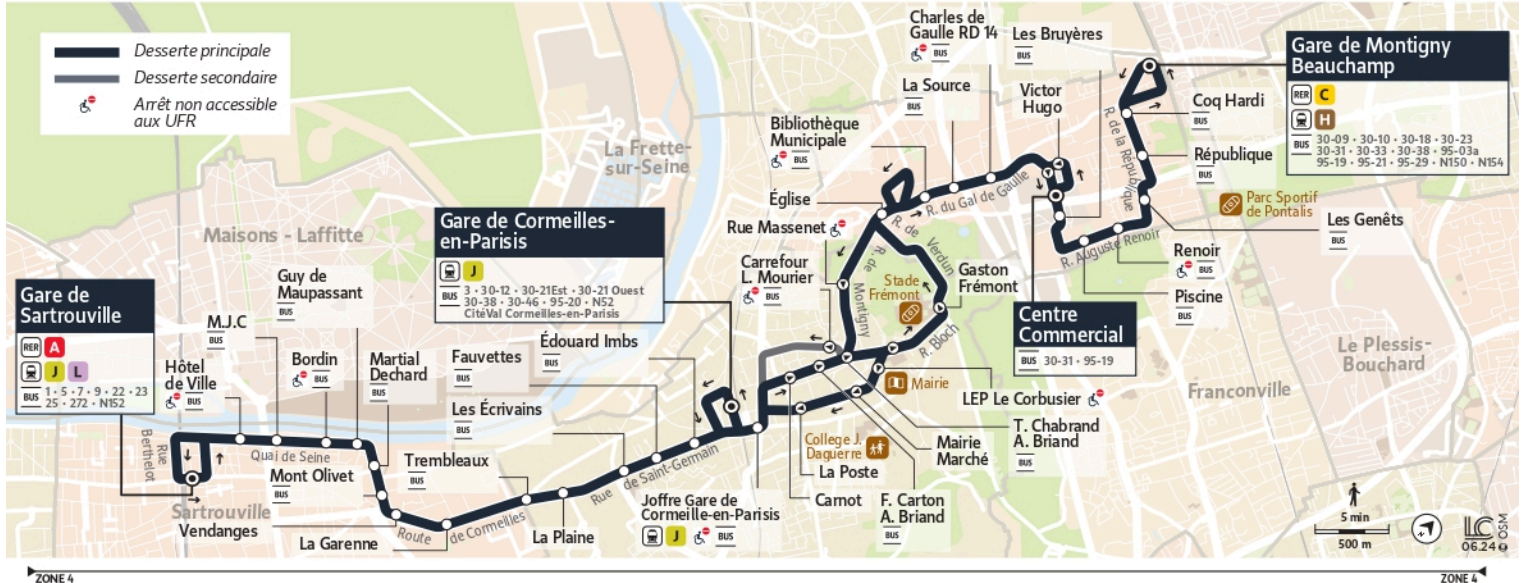

30-05

Direction :

Gare de Montigny - Beauchamp

30-05 Gare de Montigny Beauchamp ← Gare de Sartrouville

Horaire valable du 14 Juillet 2025 au 24 Août 2025

		Du lundi au vendredi													
SARTROUVILLE	Gare de Sartrouville	7:08	7:09	7:20	7:30	7:32	7:44	7:50	7:56	8:08	8:11	8:20	8:32	8:32	8:44
	MJC	7:11	7:12	7:23	7:33	7:35	7:47	7:53	7:59	8:11	8:14	8:23	8:35	8:35	8:47
	Bordin	7:12	7:13	7:24	7:34	7:36	7:48	7:54	8:00	8:12	8:15	8:24	8:36	8:36	8:48
	Guy de Maupassant	7:13	7:14	7:25	7:35	7:37	7:49	7:55	8:01	8:13	8:16	8:25	8:37	8:37	8:49
	Mont Olivet	7:14	7:15	7:26	7:36	7:38	7:50	7:56	8:02	8:14	8:17	8:26	8:38	8:38	8:50
	La Garenne	7:16	|	7:28	|	7:40	7:52	|	8:04	8:16	|	8:28	8:40	|	8:52
	Trembleaux	7:18	|	7:30	|	7:42	7:54	|	8:06	8:18	|	8:30	8:42	|	8:54
CORMELLES-EN-PARISIS	La Plaine	7:18	|	7:30	|	7:42	7:54	|	8:06	8:18	|	8:30	8:42	|	8:54
	Les Écrivains	7:20	7:26	7:32	7:47	7:44	7:56	8:07	8:08	8:20	8:28	8:32	8:44	8:49	8:56
	Fauvettes	7:21	7:27	7:33	7:48	7:45	7:57	8:08	8:09	8:21	8:29	8:33	8:45	8:50	8:57
	Gare de Cormeilles en Parisis	7:24	7:30	7:36	7:51	7:48	8:00	8:11	8:12	8:24	8:32	8:36	8:48	8:53	9:00
	Joffre - Gare	7:29	7:33	7:41	7:54	7:53	8:05	8:14	8:17	8:29	8:35	8:41	8:53	8:56	9:05
	Carnot (r. Aristide Briand)	7:30	7:34	7:42	7:55	7:54	8:06	8:15	8:18	8:30	8:36	8:42	8:54	8:57	9:06
	Francis Carton - Aristide Briand	7:32	7:35	7:44	7:56	7:56	8:08	8:16	8:20	8:32	8:37	8:44	8:56	8:58	9:08
	T. Chabrand - A. Briand	7:33	7:36	7:45	7:57	7:57	8:09	8:17	8:21	8:33	8:38	8:45	8:57	8:59	9:08
	LEP Le Corbusier	7:34	7:37	7:46	7:58	7:58	8:10	8:18	8:22	8:34	8:39	8:46	8:58	9:00	9:09
Gaston Frémont	7:36	7:38	7:48	7:59	8:00	8:12	8:19	8:24	8:36	8:40	8:48	9:00	9:01	9:11	
MONTIGNY-LÈS-CORMELLES	Eglise	7:40	7:42	7:52	8:03	8:04	8:16	8:23	8:28	8:40	8:44	8:52	9:04	9:05	9:15
	La Source	7:41	7:43	7:53	8:04	8:05	8:17	8:24	8:29	8:41	8:45	8:53	9:05	9:06	9:16
	Victor Hugo	7:44	7:46	7:56	8:07	8:08	8:20	8:27	8:32	8:44	8:48	8:56	9:07	9:09	9:18
	Centre Commercial	7:45	7:47	7:57	8:08	8:09	8:21	8:28	8:33	8:45	8:49	8:57	9:08	9:10	9:19
	Piscine	7:48	7:50	8:00	8:11	8:12	8:24	8:31	8:36	8:48	8:52	9:00	9:11	9:13	9:22
	Les Genêts	7:49	7:51	8:01	8:12	8:13	8:25	8:32	8:37	8:49	8:53	9:01	9:12	9:14	9:23
	République	7:51	7:53	8:03	8:14	8:15	8:27	8:34	8:39	8:51	8:55	9:03	9:14	9:16	9:25
	Gare de Montigny - Beauchamp	7:54	7:56	8:06	8:17	8:18	8:30	8:37	8:42	8:54	8:58	9:06	9:17	9:19	9:28

Les heures indiquées sont données à titre indicatif et sont sujettes aux aléas de la circulation. Merci de faire signe au conducteur pour obtenir l'arrêt du véhicule.

@ValPariis_IDFM

Francilitté Val Paris
55 Chaussée Jules César
95250 Beauchamp
01.30.40.56.56

0 800 10 20 20
appel gratuit

ValPariis

iledefrance-mobilites.fr
Application disponible sur :