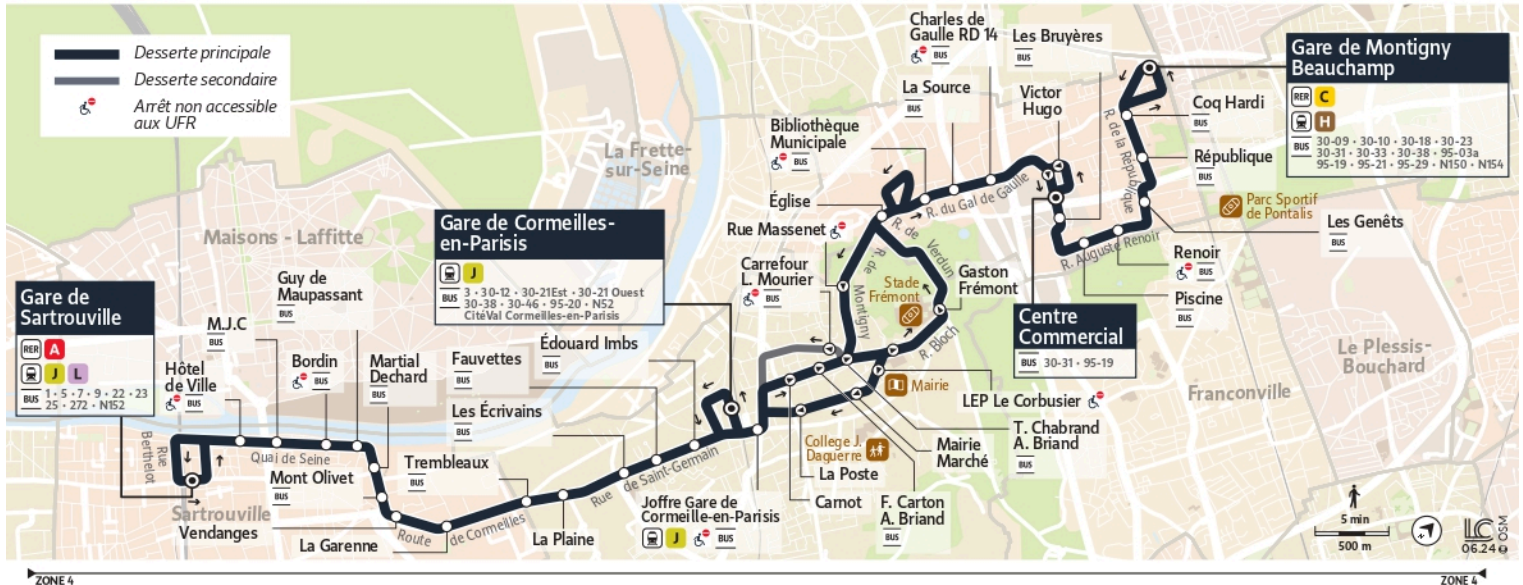

0 800 10 20 20
appel gratuit

ValParris

iledefrance-mobilites.fr
Application disponible sur :

30-05

Direction :

Gare de Sartrouville

30-05 Gare de Montigny Beauchamp ← Gare de Sartrouville

Horaire valable du 14 Juillet 2025 au 24 Août 2025

		Samedi												
MONTIGNY-LÈS-CORMEILLES	Gare de Montigny - Beauchamp	5:54	5:55	6:25	6:25	6:55	6:55	7:25	7:25	7:54	7:55	8:25	8:25	8:49
	République	5:57	5:58	6:28	6:28	6:58	6:58	7:28	7:28	7:57	7:58	8:28	8:28	8:52
	Les Genêts	5:58	5:59	6:29	6:29	6:59	6:59	7:29	7:29	7:58	7:59	8:29	8:29	8:53
	Piscine	6:00	6:01	6:31	6:31	7:01	7:01	7:31	7:31	8:00	8:01	8:31	8:31	8:55
	Centre Commercial	6:02	6:03	6:33	6:33	7:03	7:03	7:33	7:33	8:02	8:03	8:33	8:33	8:57
	Victor Hugo	6:03	6:04	6:34	6:34	7:04	7:04	7:34	7:34	8:03	8:04	8:34	8:34	8:58
	La Source	6:06	6:08	6:37	6:38	7:07	7:08	7:37	7:38	8:06	8:08	8:37	8:38	9:01
	Eglise	6:09	6:11	6:40	6:41	7:10	7:11	7:40	7:41	8:09	8:11	8:40	8:41	9:04
CORMEILLES-EN-PARISIS	Rue Massenet	6:11	6:13	6:42	6:43	7:12	7:13	7:42	7:43	8:11	8:13	8:42	8:43	9:06
	LEP Le Corbusier							7:45	7:45	8:14	8:15	8:45	8:45	9:09
	Mairie - Marché							7:47	7:46	8:16	8:16	8:47	8:46	9:11
	La Poste							7:49	7:48	8:18	8:18	8:49	8:48	9:13
	Carrefour L. Mourier	6:14	6:15	6:45	6:45	7:15	7:15							
	Joffre - Gare	6:19	6:19	6:50	6:49	7:20	7:19	7:50	7:49	8:19	8:19	8:50	8:49	9:14
	Gare de Cormeilles en Parisis	6:21	6:21	6:52	6:51	7:22	7:21	7:52	7:51	8:21	8:21	8:52	8:51	9:16
Fauvettes	6:24	6:24	6:55	6:55	7:25	7:24	7:55	7:55	8:24	8:24	8:55	8:54	9:19	
La Plaine	6:26		6:57		7:27		7:57		8:26		8:57		9:21	
SARTROUVILLE	La Garenne	6:28		6:59		7:29		7:59		8:28		8:59		9:23
	Mont Olivet	6:30	6:37	7:01		7:31	7:37	8:01		8:30	8:37	9:01	9:07	9:25
	Guy de Maupassant	6:32	6:39	7:03		7:33	7:39	8:03		8:32	8:39	9:03	9:09	9:27
	MJC	6:34	6:41	7:05		7:35	7:41	8:05		8:34	8:41	9:05	9:11	9:29
	Gare de Sartrouville	6:36	6:45	7:07		7:37	7:45	8:07		8:36	8:45	9:07	9:15	9:31