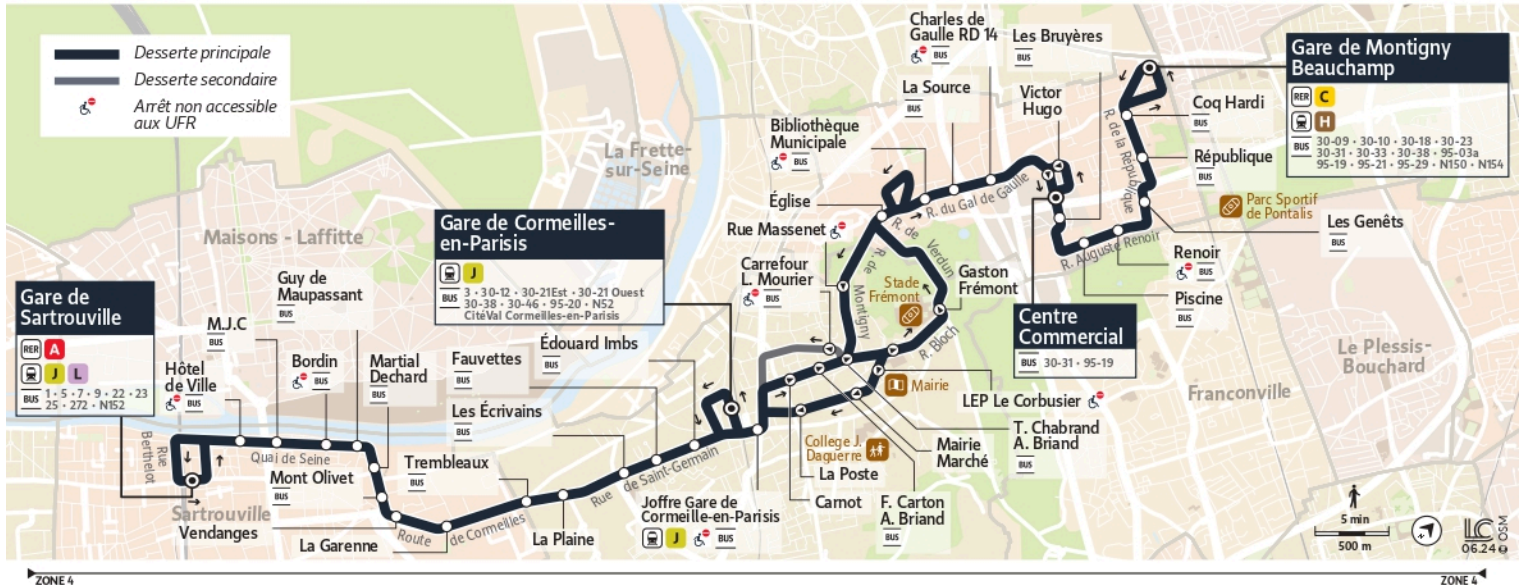

0 800 10 20 20
appel gratuit

ValParisis

iledefrance-mobilites.fr
Application disponible sur :

30-05

Direction :

Gare de Sartrouville

30-05 Gare de Montigny Beauchamp ← Gare de Sartrouville

Horaire valable du 14 Juillet 2025 au 24 Août 2025