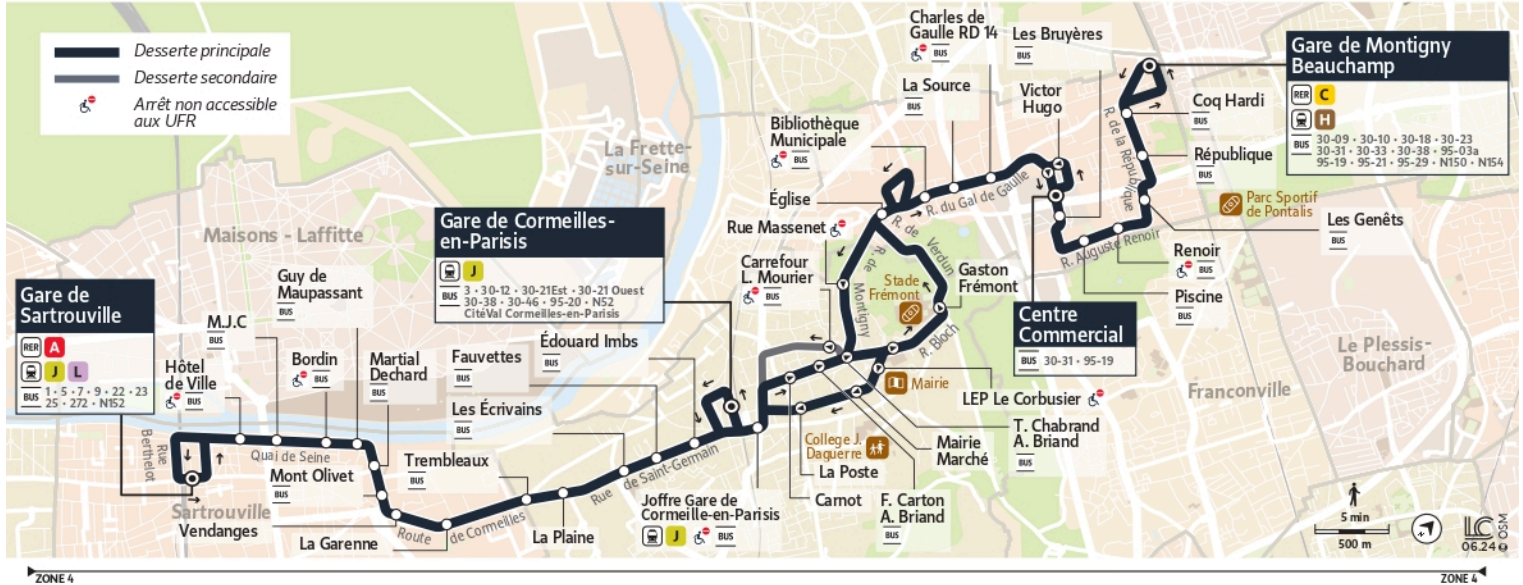

30-05

Direction :

Gare de Montigny - Beauchamp

30-05 Gare de Montigny Beauchamp ← Gare de Sartrouville

Horaire valable du 14 Juillet 2025 au 24 Août 2025

Du lundi au vendredi

Zone	Arrêt	14:30	14:36	14:56	15:00	15:16	15:30	15:36	15:56	15:59	16:16	16:29	16:36	16:48	16:49
SARTROUVILLE	Gare de Sartrouville	14:30	14:36	14:56	15:00	15:16	15:30	15:36	15:56	15:59	16:16	16:29	16:36	16:48	16:49
	MJC	14:33	14:39	14:59	15:03	15:19	15:33	15:39	15:59	16:02	16:19	16:32	16:40	16:52	16:52
	Bordin	14:34	14:40	15:00	15:04	15:20	15:34	15:40	16:00	16:03	16:20	16:33	16:41	16:53	16:53
	Guy de Maupassant	14:35	14:41	15:01	15:05	15:21	15:35	15:41	16:01	16:04	16:21	16:34	16:42	16:54	16:54
	Mont Olivet	14:36	14:42	15:02	15:06	15:22	15:36	15:42	16:02	16:05	16:22	16:35	16:43	16:55	16:55
	La Garenne		14:44	15:04		15:24		15:44	16:04		16:24		16:45	16:57	
	Trembleaux		14:45	15:05		15:25		15:45	16:05		16:25		16:47	16:59	
CORMEILLES-EN-PARISIS	La Plaine		14:46	15:06		15:26		15:46	16:06		16:26		16:47	16:59	
	Les Écrivains	14:47	14:47	15:07	15:17	15:27	15:47	15:47	16:07	16:16	16:27	16:46	16:49	17:01	17:06
	Fauvettes	14:48	14:48	15:08	15:18	15:28	15:48	15:48	16:08	16:17	16:28	16:47	16:50	17:02	17:07
	Gare de Cormeilles en Parisis	14:50	14:50	15:11	15:20	15:31	15:50	15:51	16:11	16:19	16:31	16:49	16:53	17:05	17:09
	Joffre - Gare	14:53	14:53	15:15	15:23	15:35	15:53	15:55	16:15	16:23	16:35	16:53	16:57	17:09	17:13
	Carnot (r. Aristide Briand)	14:54	14:54	15:16	15:24	15:36	15:54	15:56	16:16	16:24	16:37	16:54	16:59	17:11	17:14
	Francis Carton - Aristide Briand	14:55	14:56	15:18	15:25	15:38	15:55	15:58	16:18	16:26	16:39	16:56	17:01	17:13	17:16
	T. Chabrand - A. Briand	14:56	14:57	15:18	15:26	15:38	15:56	15:58	16:18	16:26	16:40	16:56	17:02	17:14	17:16
LEP Le Corbusier	14:57	14:58	15:19	15:27	15:39	15:57	15:59	16:19	16:27	16:41	16:57	17:03	17:15	17:17	
Gaston Frémont	14:58	15:00	15:21	15:28	15:41	15:58	16:01	16:21	16:29	16:43	16:59	17:05	17:17	17:19	
MONTIGNY-LÈS-CORMEILLES	Eglise	15:02	15:04	15:25	15:32	15:45	16:02	16:05	16:25	16:33	16:47	17:03	17:09	17:21	17:23
	La Source	15:03	15:05	15:26	15:33	15:46	16:03	16:06	16:26	16:34	16:48	17:04	17:10	17:22	17:24
	Victor Hugo	15:06	15:08	15:29	15:36	15:49	16:06	16:09	16:29	16:37	16:51	17:07	17:13	17:25	17:27
	Centre Commercial	15:07	15:09	15:30	15:37	15:50	16:07	16:10	16:30	16:38	16:52	17:08	17:14	17:26	17:28
	Piscine	15:10	15:12	15:33	15:40	15:53	16:10	16:13	16:33	16:41	16:55	17:11	17:17	17:29	17:31
	Les Genêts	15:11	15:13	15:34	15:41	15:54	16:11	16:14	16:34	16:42	16:56	17:13	17:18	17:30	17:33
	République	15:13	15:15	15:36	15:43	15:56	16:13	16:16	16:36	16:44	16:58	17:15	17:20	17:32	17:35
	Gare de Montigny - Beauchamp	15:15	15:18	15:39	15:46	15:59	16:16	16:19	16:39	16:47	17:01	17:18	17:23	17:35	17:38

Les heures indiquées sont données à titre indicatif et sont sujettes aux aléas de la circulation. Merci de faire signe au conducteur pour obtenir l'arrêt du véhicule.

@ValPariis_IDFM

Francilitté Val Paris
55 Chaussée Jules César
95250 Beauchamp
01.30.40.56.56

0 800 10 20 20
appel gratuit

ValPariis

iledefrance-mobilites.fr
Application disponible sur :