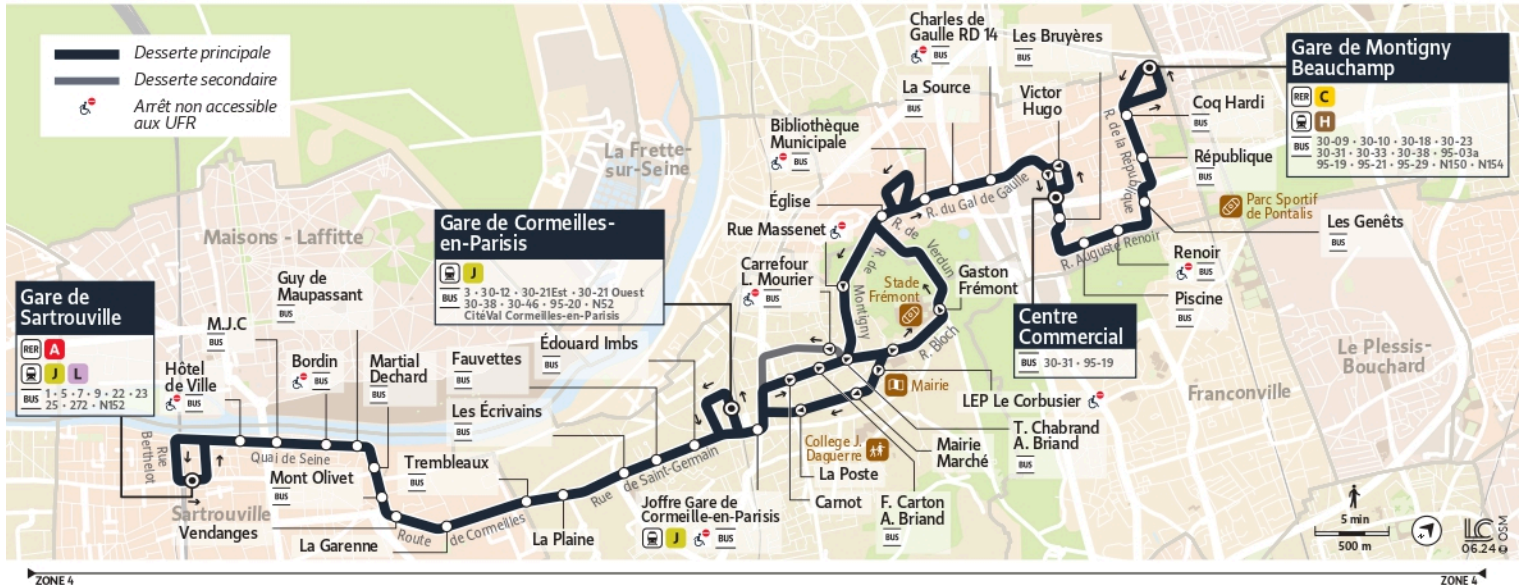

0 800 10 20 20
appel gratuit

ValParsis

iledefrance-mobilites.fr
Application disponible sur :

30-05

Direction :

Gare de Montigny - Beauchamp

30-05 Gare de Montigny Beauchamp ← Gare de Sartrouville

Horaire valable du 14 Juillet 2025 au 24 Août 2025