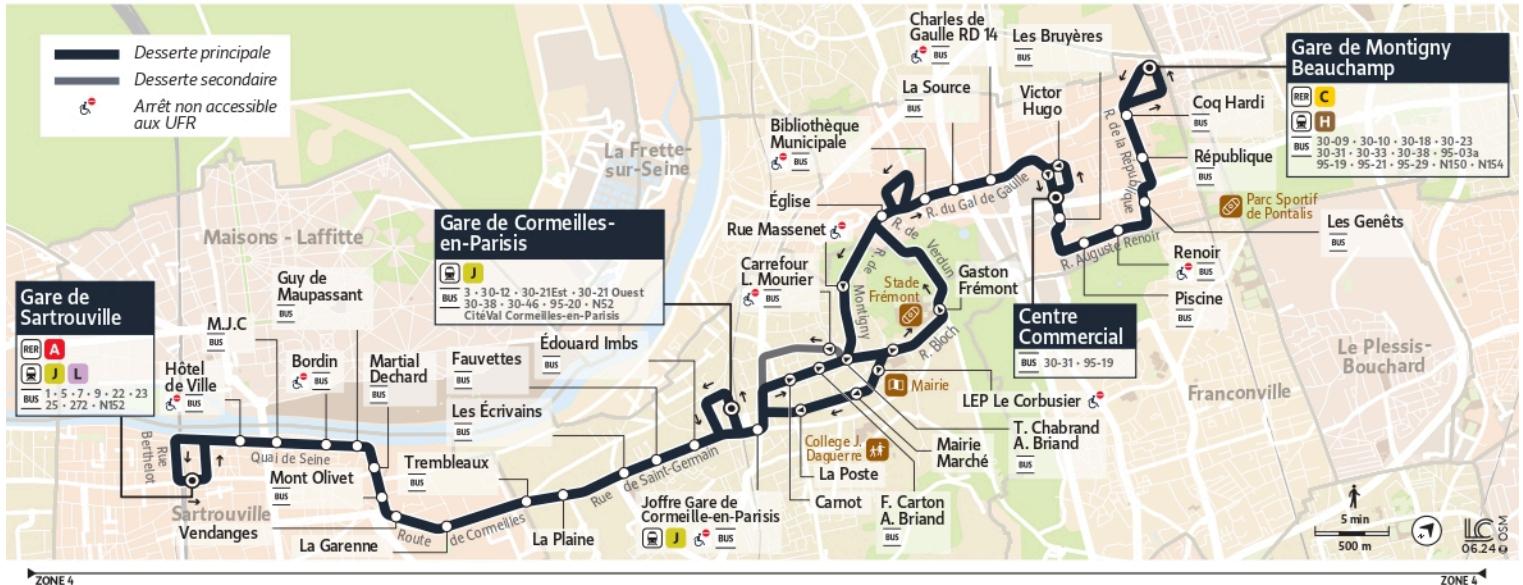

30-05

Direction :

Gare de Sartrouville

30-05 Gare de Montigny Beauchamp ← Gare de Sartrouville

Horaire valable du 14 Juillet 2025 au 24 Août 2025

		Du lundi au vendredi													
MONTIGNY-LÈS-CORMEILLES	Gare de Montigny - Beauchamp	18:48	18:53	19:00	19:12	19:14	19:24	19:36	19:36	19:48	19:56	20:00	20:12	20:16	20:32
	République	18:52	18:56	19:04	19:16	19:17	19:28	19:39	19:40	19:52	19:59	20:04	20:16	20:19	20:35
	Les Genêts	18:53	18:58	19:05	19:17	19:19	19:29	19:40	19:41	19:53	20:00	20:05	20:17	20:20	20:36
	Piscine	18:55	19:00	19:07	19:19	19:21	19:31	19:42	19:43	19:55	20:02	20:07	20:19	20:22	20:38
	Centre Commercial	18:57	19:02	19:09	19:21	19:23	19:33	19:44	19:45	19:57	20:04	20:09	20:21	20:24	20:40
	Victor Hugo	18:58	19:03	19:10	19:22	19:24	19:34	19:45	19:46	19:58	20:05	20:10	20:22	20:25	20:41
	La Source	19:02	19:06	19:14	19:26	19:27	19:38	19:48	19:50	20:02	20:08	20:13	20:25	20:28	20:45
	Eglise	19:05	19:09	19:17	19:29	19:30	19:41	19:51	19:53	20:05	20:11	20:16	20:28	20:31	20:48
CORMEILLES-EN-PARISIS	Rue Massenet	19:07	19:11	19:19	19:31	19:32	19:43	19:53	19:55	20:07	20:13	20:18	20:30	20:33	20:50
	LEP Le Corbusier	19:10	19:14	19:22	19:34	19:35	19:46	19:56	19:58	20:10	20:16	20:20	20:32	20:36	20:52
	Mairie - Marché	19:11	19:15	19:23	19:35	19:36	19:47	19:57	19:59	20:11	20:17	20:22	20:34	20:37	20:53
	La Poste	19:13	19:17	19:25	19:37	19:38	19:49	19:59	20:01	20:13	20:19	20:24	20:36	20:39	20:55
	Carrefour L. Mourier	|	|	|	|	|	|	|	|	|	|	|	|	|	|
	Joffre - Gare	19:15	19:19	19:27	19:39	19:40	19:51	20:01	20:03	20:15	20:21	20:25	20:37	20:40	20:56
	Gare de Cormeilles en Parisis	19:17	19:21	19:29	19:41	19:42	19:53	20:03	20:05	20:17	20:23	20:26	20:38	20:42	20:57
	Fauvettes	19:20	19:23	19:32	19:44	19:44	19:56	20:05	20:08	20:20	20:25				21:00
SARTROUVILLE	La Plaine	19:24	|	19:36	19:48	|	20:00	|	20:12	20:24	|				21:03
	La Garenne	19:26	|	19:38	19:50	|	20:02	|	20:14	20:26	|				21:05
	Mont Olivet	19:28	19:35	19:40	19:52	19:56	20:04	20:17	20:16	20:28	20:37				21:07
	Guy de Maupassant	19:30	19:37	19:42	19:54	19:58	20:06	20:19	20:18	20:30	20:39				21:09
	MJC	19:32	19:39	19:44	19:56	20:00	20:08	20:21	20:20	20:32	20:41				21:11
Gare de Sartrouville	19:35	19:41	19:47	19:59	20:02	20:11	20:23	20:23	20:35	20:43				21:14	

Les heures indiquées sont données à titre indicatif et sont sujettes aux aléas de la circulation. Merci de faire signe au conducteur pour obtenir l'arrêt du véhicule.

@ValPariis_IDFM

Francilitté Val Paris
55 Chaussée Jules César
95250 Beauchamp
01.30.40.56.56

0 800 10 20 20
appel gratuit

ValPariis

iledefrance-mobilites.fr
Application disponible sur :