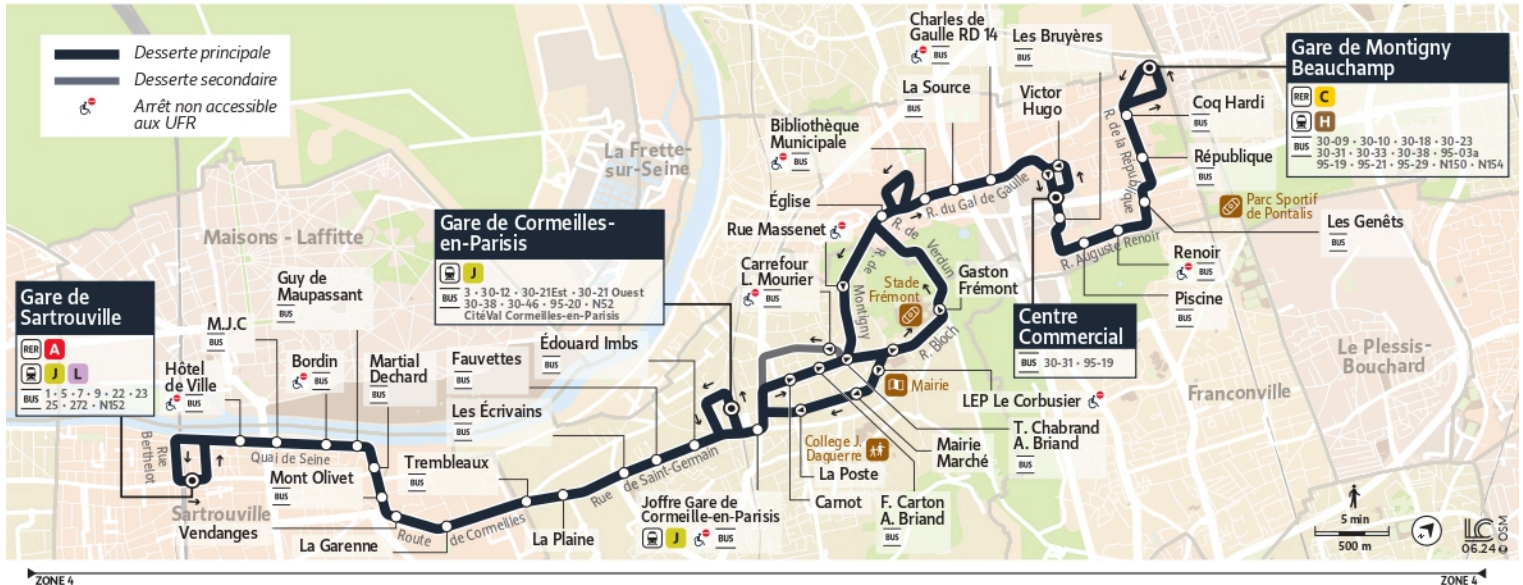

30-05

Direction :

Gare de Sartrouville

30-05 Gare de Montigny Beauchamp ← Gare de Sartrouville

Horaire valable du 14 Juillet 2025 au 24 Août 2025

		Du lundi au vendredi													
MONTIGNY-LÈS-CORMEILLES	Gare de Montigny - Beauchamp	5:32	5:32	5:50	5:50	5:52	5:52	6:11	6:11	6:12	6:12	6:31	6:31	6:32	6:32
	République	5:34	5:34	5:53	5:53	5:55	5:55	6:14	6:14	6:15	6:15	6:34	6:34	6:35	6:35
	Les Genêts	5:35	5:35	5:54	5:54	5:56	5:56	6:15	6:15	6:16	6:16	6:35	6:35	6:36	6:36
	Piscine	5:37	5:37	5:56	5:56	5:58	5:58	6:17	6:17	6:18	6:18	6:37	6:37	6:38	6:38
	Centre Commercial	5:39	5:39	5:58	5:58	6:00	6:00	6:19	6:19	6:20	6:20	6:39	6:39	6:40	6:40
	Victor Hugo	5:40	5:40	5:59	5:59	6:01	6:01	6:20	6:20	6:21	6:21	6:40	6:40	6:41	6:41
	La Source	5:44	5:44	6:02	6:02	6:05	6:05	6:23	6:23	6:25	6:25	6:43	6:43	6:45	6:45
	Eglise	5:47	5:47	6:05	6:05	6:08	6:08	6:26	6:26	6:28	6:28	6:46	6:46	6:48	6:48
CORMEILLES-EN-PARISIS	Rue Massenet	5:49	5:49	6:07	6:07	6:10	6:10	6:28	6:28	6:30	6:30	6:48	6:48	6:50	6:50
	LEP Le Corbusier	5:51			6:10	6:12			6:31	6:32			6:51	6:53	
	Mairie - Marché	5:52			6:11	6:13			6:32	6:33			6:53	6:54	
	La Poste	5:54			6:12	6:15			6:33	6:35			6:54	6:56	
	Carrefour L. Mourier		5:51	6:09			6:12	6:30			6:32	6:50			6:53
	Joffre - Gare	5:56	5:56	6:13	6:13	6:17	6:17	6:34	6:34	6:37	6:37	6:55	6:55	6:58	6:58
	Gare de Cormeilles en Parisis	5:57	5:57	6:15	6:15	6:18	6:18	6:36	6:36	6:38	6:38	6:57	6:57	6:59	6:59
	Fauvettes	6:00	6:00	6:18	6:18	6:21	6:21	6:39	6:39	6:41	6:41	7:00	7:00	7:02	7:02
SARTROUVILLE	La Plaine	6:02	6:02			6:24	6:24			6:44	6:44			7:06	7:06
	La Garenne	6:04	6:04			6:26	6:26			6:46	6:46			7:08	7:08
	Mont Olivet	6:06	6:06	6:31	6:31	6:28	6:28	6:52	6:52	6:48	6:48	7:13	7:13	7:10	7:10
	Guy de Maupassant	6:08	6:08	6:33	6:33	6:30	6:30	6:54	6:54	6:50	6:50	7:15	7:15	7:12	7:12
	MJC	6:10	6:10	6:35	6:35	6:32	6:32	6:56	6:56	6:52	6:52	7:17	7:17	7:14	7:14
Gare de Sartrouville	6:12	6:12	6:38	6:38	6:34	6:34	6:59	6:59	6:55	6:55	7:20	7:20	7:16	7:16	