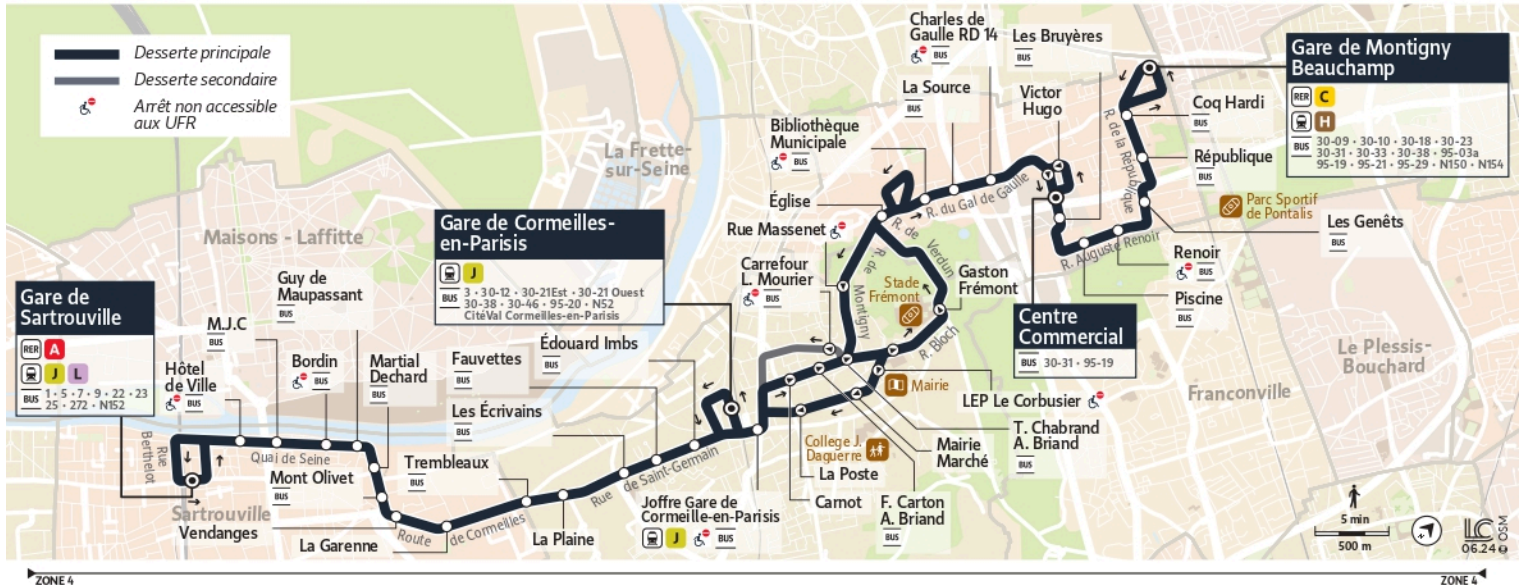

0 800 10 20 20
appel gratuit

iledefrance-mobilites.fr
Application disponible sur :

30-05

Direction :

Gare de Sartrouville

30-05 Gare de Montigny Beauchamp ← Gare de Sartrouville

Horaire valable du 14 Juillet 2025 au 24 Août 2025