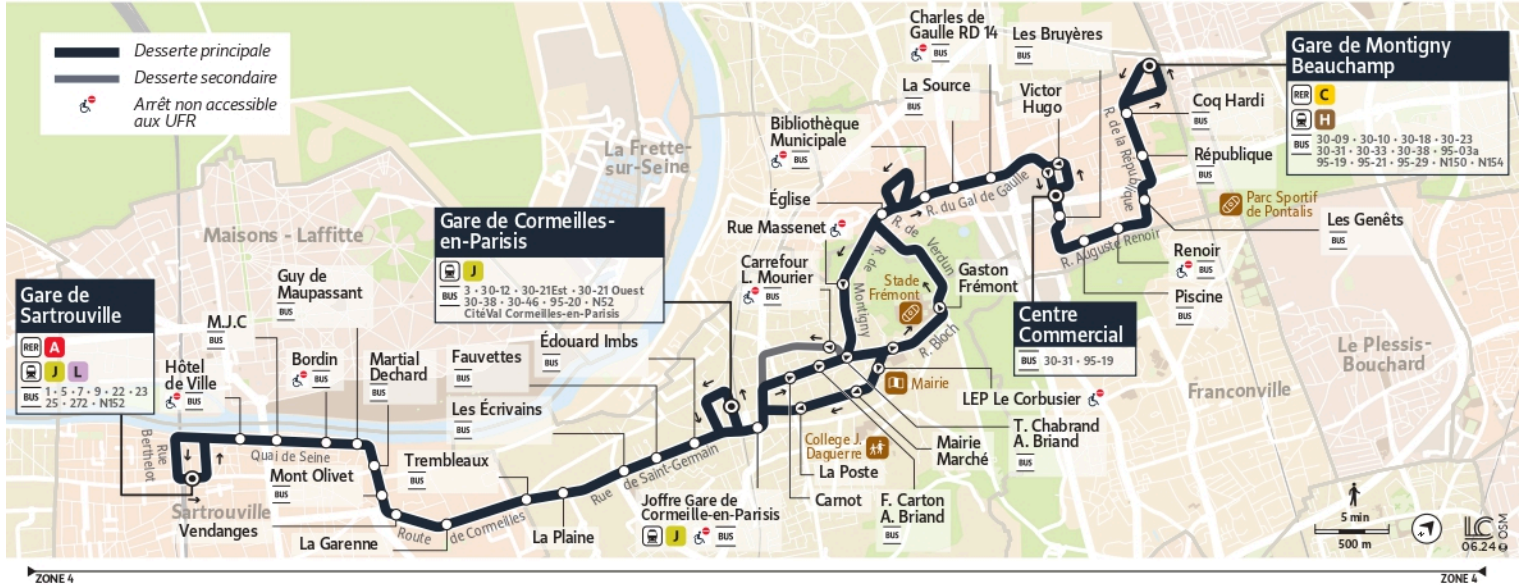

0 800 10 20 20
appel gratuit

iledefrance-mobilites.fr
Application disponible sur :

30-05

Direction :

Gare de Montigny - Beauchamp

30-05 Gare de Montigny Beauchamp ← Gare de Sartrouville

Horaire valable du 14 Juillet 2025 au 24 Août 2025