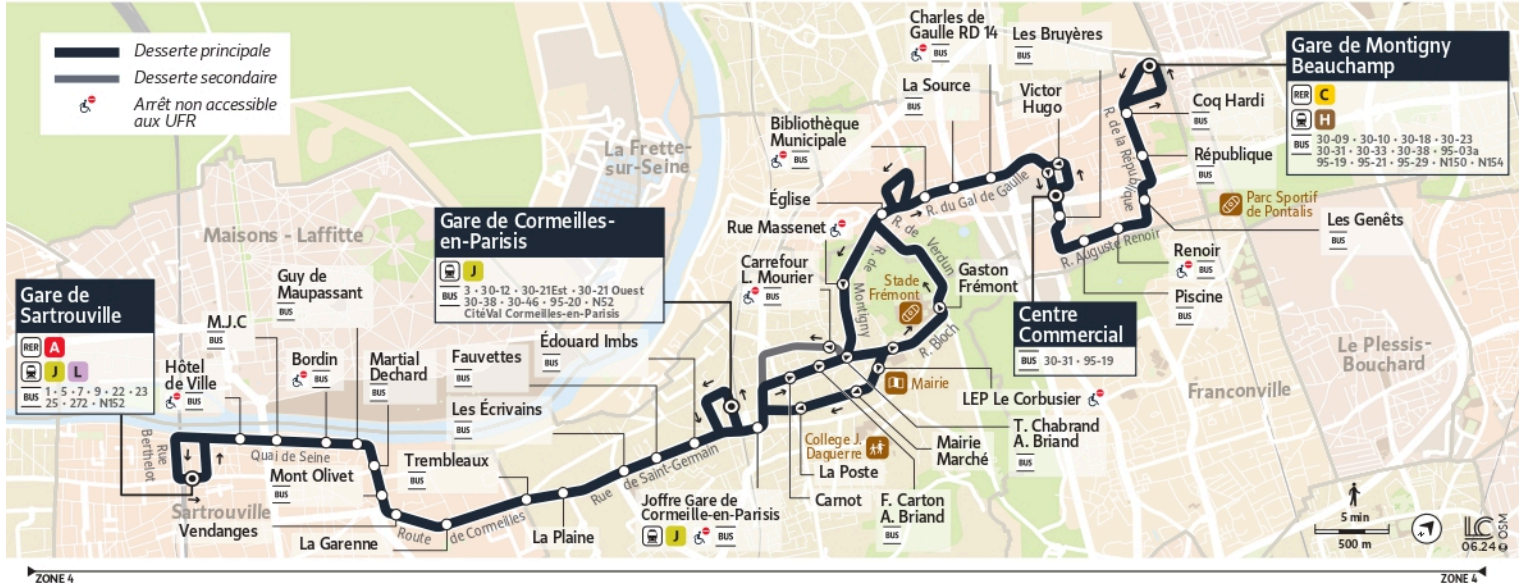

0 800 10 20 20
appel gratuit

iledefrance-mobilites.fr
Application disponible sur :

30-05

Direction :

Gare de Sartrouville

30-05 Gare de Montigny Beauchamp ← Gare de Sartrouville

Horaire valable du 14 Juillet 2025 au 24 Août 2025