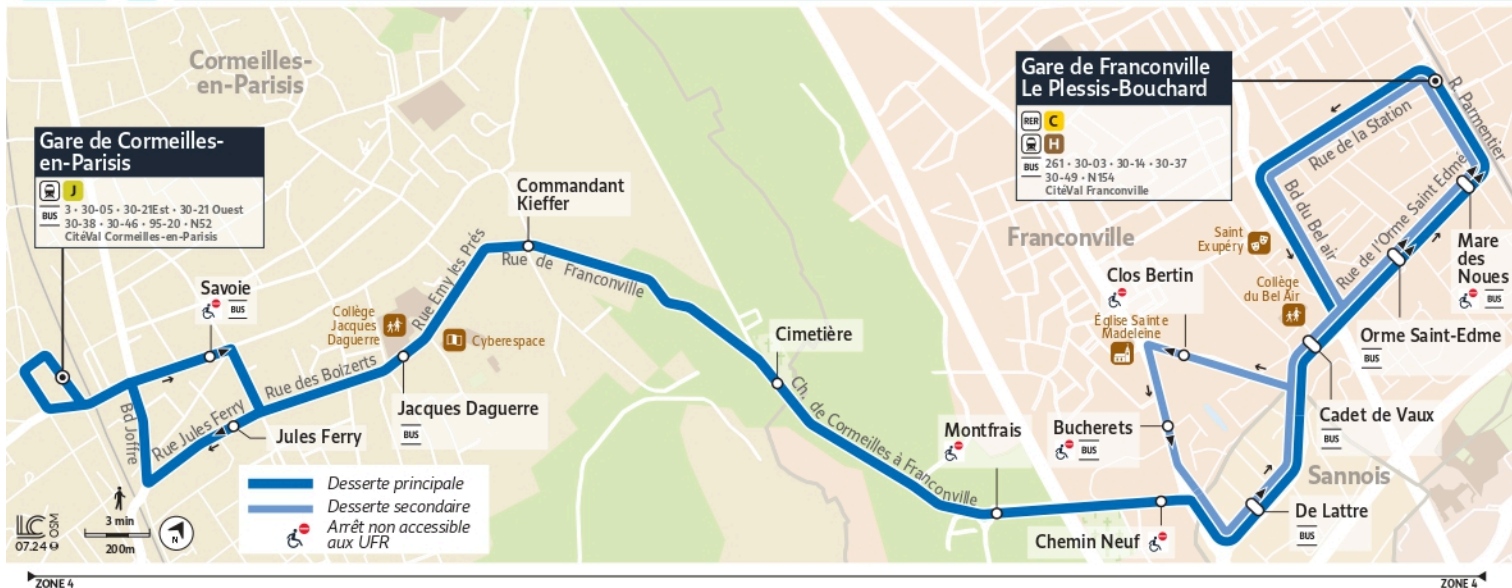

## Gare de Cormeilles-en-Parisis

30-12

Gare de Cormeilles-en-Parisis

Gare de Franconville Le Plessis-Bouchard

Horaire valable du 14 Juillet 2025 au 24 Août 2025

		Samedi													
FRANCONVILLE	Gare de Franconville	10:57	11:27	11:57	12:27	12:57	13:27	13:57	14:27	14:57	15:27	15:57	16:27	16:57	
	Cadet de Vaux	11:01	11:31	12:01	12:31	13:01	13:31	14:01	14:31	15:01	15:31	16:01	16:31	17:01	
SANNOIS	De Lattre	11:03	11:33	12:03	12:33	13:03	13:33	14:03	14:33	15:03	15:33	16:03	16:33	17:03	
FRANCONVILLE	Chemin Neuf	11:04	11:34	12:04	12:34	13:04	13:34	14:04	14:34	15:04	15:34	16:04	16:34	17:04	
	Montfrais	11:06	11:36	12:06	12:36	13:06	13:36	14:06	14:36	15:06	15:36	16:06	16:36	17:06	
CORMEILLES-EN-PARISIS	Cimetière	11:07	11:37	12:07	12:37	13:07	13:37	14:07	14:37	15:07	15:37	16:07	16:37	17:07	
	L.Gonse - Commandant Kieffer	11:09	11:39	12:09	12:39	13:09	13:39	14:09	14:39	15:09	15:39	16:09	16:39	17:09	
	Jacques Daguerre	11:11	11:41	12:11	12:41	13:11	13:41	14:11	14:41	15:11	15:41	16:11	16:41	17:11	
	Jules Ferry	11:12	11:42	12:12	12:42	13:12	13:42	14:12	14:42	15:12	15:42	16:12	16:42	17:12	
	Gare de Cormeilles en Parisis	11:17	11:47	12:17	12:47	13:17	13:47	14:17	14:47	15:17	15:47	16:17	16:47	17:17	
FRANCONVILLE	Clos Bertin														
	Bucherets														
SANNOIS	De Lattre														
FRANCONVILLE	Cadet de Vaux														
	Orme Saint-Edme														
	Mare des Noues														
	Gare de Franconville														