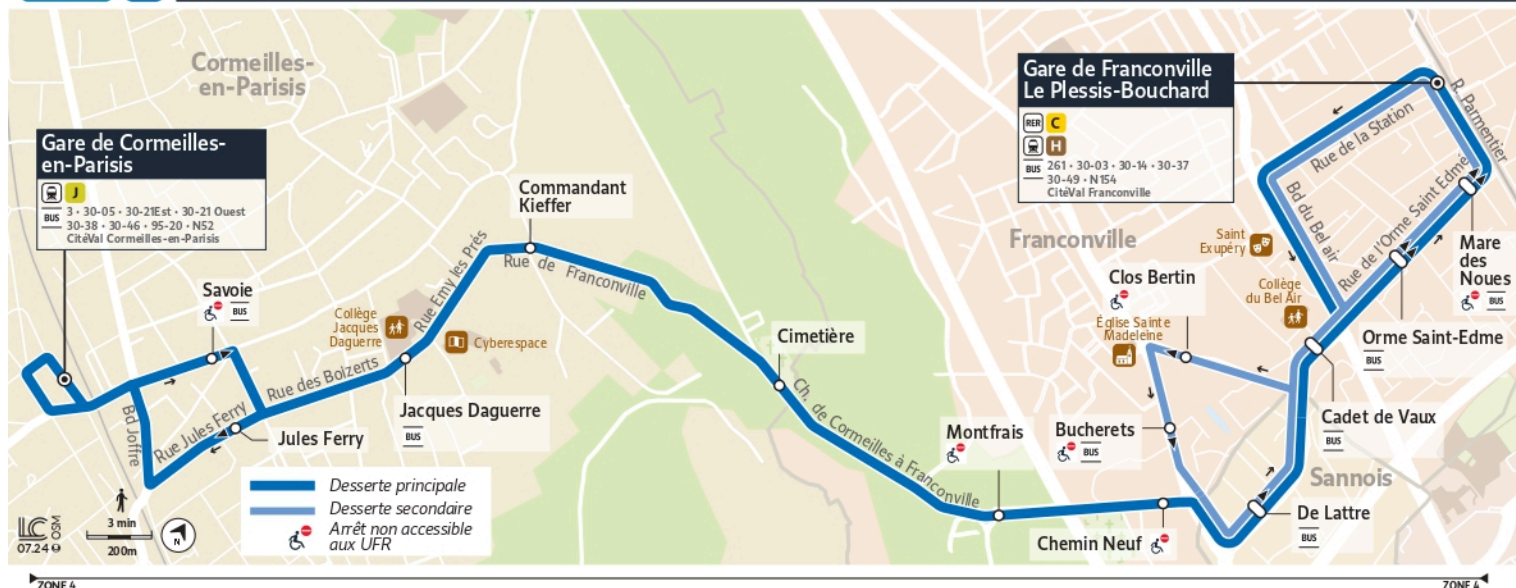

## Gare de Franconville

30-12

Gare de Cormeilles-en-Parisis

Gare de Franconville Le Plessis-Boucard

Horaires valables du 14 Juillet 2025 au 24 Août 2025

Du lundi au vendredi

Zone	Arrêt	10:58	11:27	11:57	12:27	12:57	13:27	13:57	14:27	14:57	15:27	15:57	16:27	16:44	16:57
CORMEILLES-EN-PARISIS	Gare de Cormeilles en Parisis														
	Savoie	11:00	11:29	11:59	12:29	12:59	13:29	13:59	14:29	14:59	15:29	15:59	16:29	16:46	16:59
	Jacques Daguerre	11:02	11:31	12:01	12:31	13:01	13:31	14:01	14:31	15:01	15:31	16:01	16:31	16:48	17:01
	L.Gonse - Commandant Kieffer	11:04	11:33	12:03	12:33	13:03	13:33	14:03	14:33	15:03	15:33	16:03	16:33	16:50	17:03
	Cimetière	11:07	11:36	12:06	12:36	13:06	13:36	14:06	14:36	15:06	15:36	16:06	16:36	16:53	17:06
FRANCONVILLE	Montfrais	11:09	11:38	12:08	12:38	13:08	13:38	14:08	14:38	15:08	15:38	16:08	16:38	16:55	17:08
	Chemin Neuf	11:11	11:40	12:10	12:40	13:10	13:40	14:10	14:40	15:10	15:40	16:10	16:40	16:57	17:10
SANNOIS	De Lattre	11:12	11:41	12:11	12:41	13:11	13:41	14:11	14:41	15:11	15:41	16:11	16:41	16:58	17:11
FRANCONVILLE	Cadet de Vaux	11:14	11:43	12:13	12:43	13:13	13:43	14:13	14:43	15:13	15:43	16:13	16:43	17:01	17:13
	Orme Saint-Edme	11:16	11:45	12:15	12:45	13:15	13:45	14:15	14:45	15:15	15:45	16:15	16:45	17:04	17:15
	Mare des Noues	11:17	11:46	12:16	12:46	13:16	13:46	14:16	14:46	15:16	15:46	16:16	16:46	17:06	17:16
	Gare de Franconville	11:18	11:47	12:17	12:47	13:17	13:47	14:17	14:47	15:17	15:47	16:17	16:47	17:08	17:17