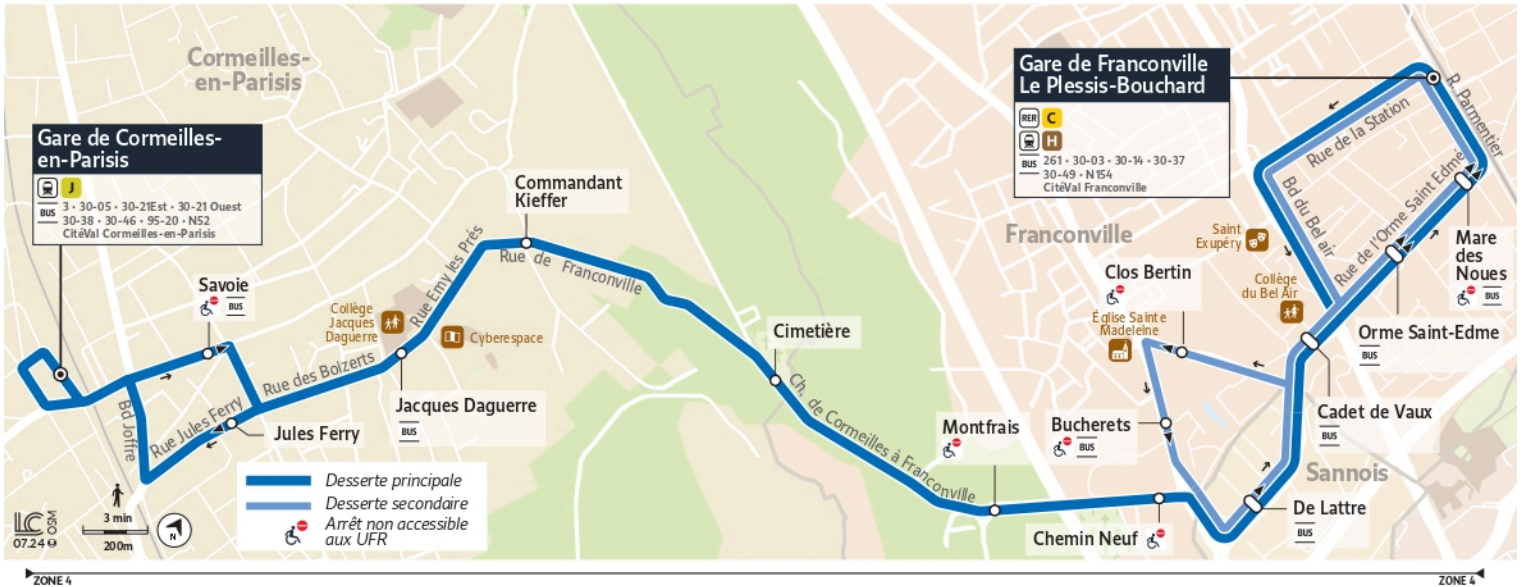

## Gare de Cormeilles-en-Parisis

30-12

Gare de Cormeilles-en-Parisis

Gare de Franconville Le Plessis-Bouchard

Horaire valable du 14 Juillet 2025 au  
24 Août 2025