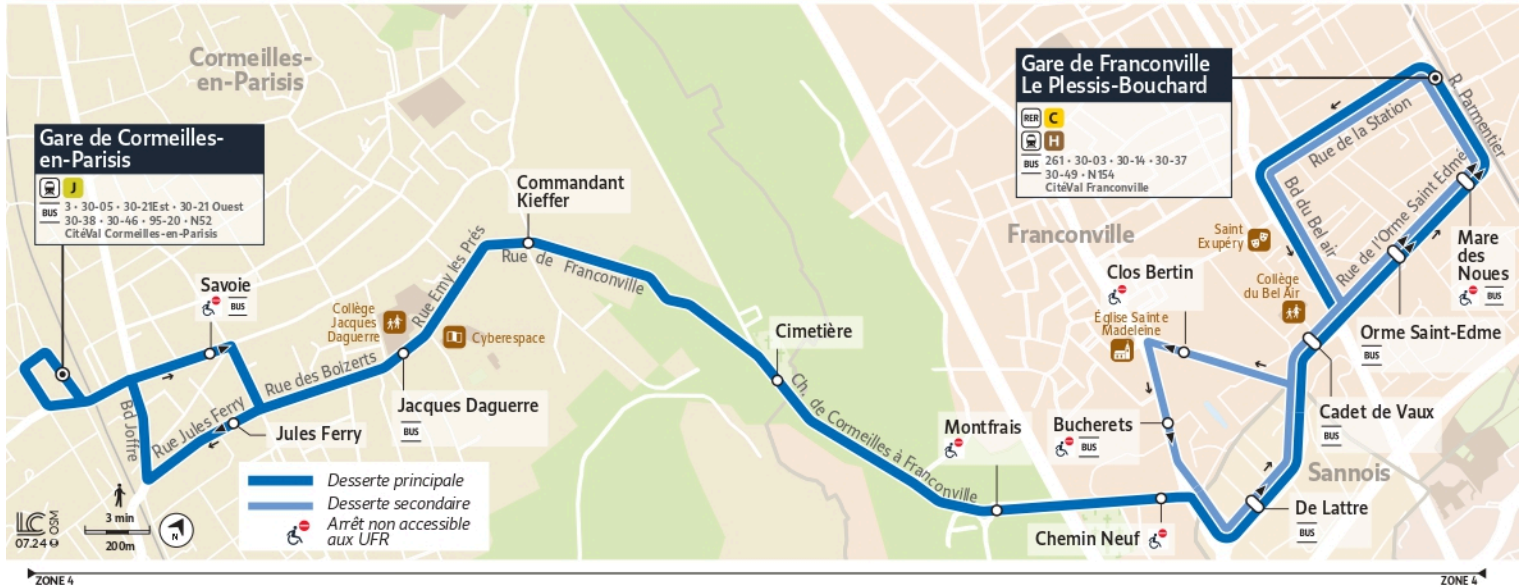

## Gare de Cormeilles-en-Parisis

30-12

Gare de Cormeilles-en-Parisis

Gare de Franconville Le Plessis-Bouchard

Horaires valables du 14 Juillet 2025 au 24 Août 2025