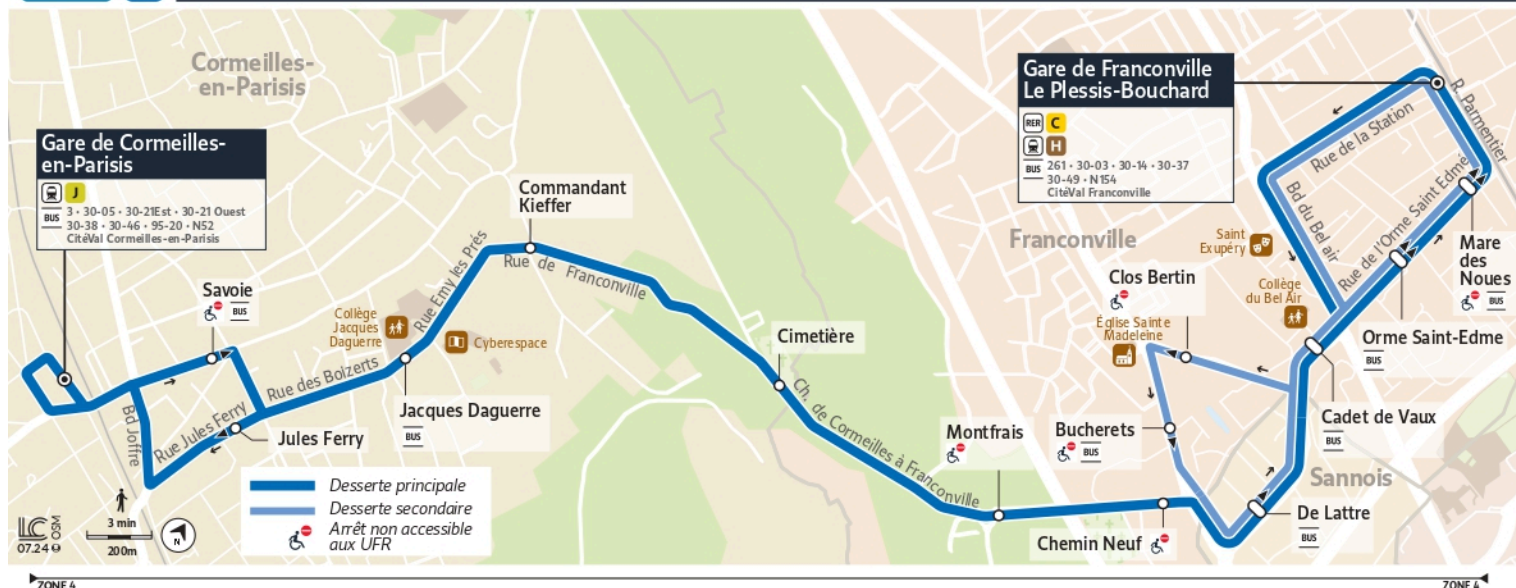

## Gare de Franconville

30-12

Gare de Cormeilles-en-Parisis

Gare de Franconville Le Plessis-Boucard

Horaire valable du 14 Juillet 2025 au  
24 Août 2025

Du lundi au vendredi

<b>CORMEILLES-EN-PARISIS</b>	Gare de Cormeilles en Parisis	19:27	19:29	19:44	19:57	19:58	20:12	20:27	20:42	20:57	20:58
	Savoie	19:29	19:31	19:46	19:59	20:00	20:14	20:29	20:44	20:59	21:00
	Jacques Daguerre	19:31	19:33	19:48	20:01	20:02	20:16	20:31	20:46	21:01	21:02
	L.Gonse - Commandant Kieffer	19:33	19:35	19:50	20:03	20:04	20:18	20:33	20:48	21:03	21:04
	Cimetière	19:36	19:38	19:53	20:06	20:07	20:21	20:36	20:51	21:06	21:07
<b>FRANCONVILLE</b>	Montfrais	19:38	19:40	19:55	20:08	20:09	20:23	20:38	20:53	21:08	21:09
	Chemin Neuf	19:40	19:42	19:57	20:10	20:11	20:25	20:40	20:55	21:10	21:11
<b>SANNOIS</b>	De Lattre	19:41	19:43	19:58	20:11	20:12	20:26	20:41	20:56	21:11	21:12
<b>FRANCONVILLE</b>	Cadet de Vaux	19:43	19:46	20:01	20:13	20:15	20:28	20:43	20:58	21:13	21:14
	Orme Saint-Edme	19:45	19:49	20:04	20:15	20:18	20:30	20:45	21:00	21:15	21:16
	Mare des Noues	19:46	19:51	20:06	20:16	20:20	20:31	20:46	21:01	21:16	21:17
	Gare de Franconville	19:47	19:53	20:08	20:17	20:22	20:32	20:47	21:02	21:17	21:18