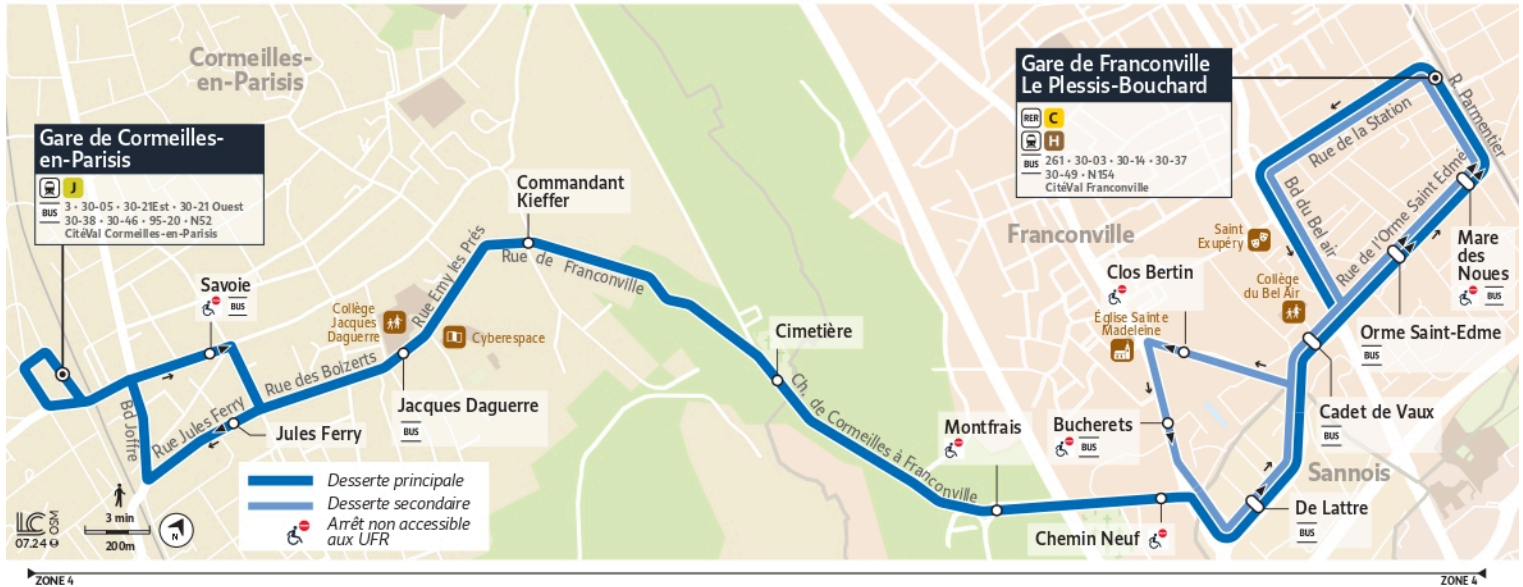

## Gare de Franconville

30-12

Gare de Cormeilles-en-Parisis

Gare de Franconville Le Plessis-Bouchard

Horaire valable du 14 Juillet 2025 au  
24 Août 2025

**Samedi**

<b>CORMEILLES-EN-PARISIS</b>	Gare de Cormeilles en Parisis	14:28	14:58	15:28	15:58	16:28	16:58	17:28	17:58	18:28	18:58	19:28	19:58	20:28	20:58	21:28
	Savoie	14:30	15:00	15:30	16:00	16:30	17:00	17:30	18:00	18:30	19:00	19:30	20:00	20:30	21:00	21:30
	Jacques Daguerre	14:32	15:02	15:32	16:02	16:32	17:02	17:32	18:02	18:32	19:02	19:32	20:02	20:32	21:02	21:32
	L.Gonse - Commandant Kieffer	14:34	15:04	15:34	16:04	16:34	17:04	17:34	18:04	18:34	19:04	19:34	20:04	20:34	21:04	21:34
	Cimetière	14:37	15:07	15:37	16:07	16:37	17:07	17:37	18:07	18:37	19:07	19:37	20:07	20:37	21:07	21:37
<b>FRANCONVILLE</b>	Montfrais	14:39	15:09	15:39	16:09	16:39	17:09	17:39	18:09	18:39	19:09	19:39	20:09	20:39	21:09	21:39
	Chemin Neuf	14:41	15:11	15:41	16:11	16:41	17:11	17:41	18:11	18:41	19:11	19:41	20:11	20:41	21:11	21:41
<b>SANNOIS</b>	De Lattre	14:42	15:12	15:42	16:12	16:42	17:12	17:42	18:12	18:42	19:12	19:42	20:12	20:42	21:12	21:42
<b>FRANCONVILLE</b>	Cadet de Vaux	14:44	15:14	15:44	16:14	16:44	17:14	17:44	18:14	18:44	19:14	19:44	20:14	20:44	21:14	21:44
	Orme Saint-Edme	14:46	15:16	15:46	16:16	16:46	17:16	17:46	18:16	18:46	19:16	19:46	20:16	20:46	21:16	21:46
	Mare des Noues	14:47	15:17	15:47	16:17	16:47	17:17	17:47	18:17	18:47	19:17	19:47	20:17	20:47	21:17	21:47
	Gare de Franconville	14:48	15:18	15:48	16:18	16:48	17:18	17:48	18:18	18:48	19:18	19:48	20:18	20:48	21:18	21:48