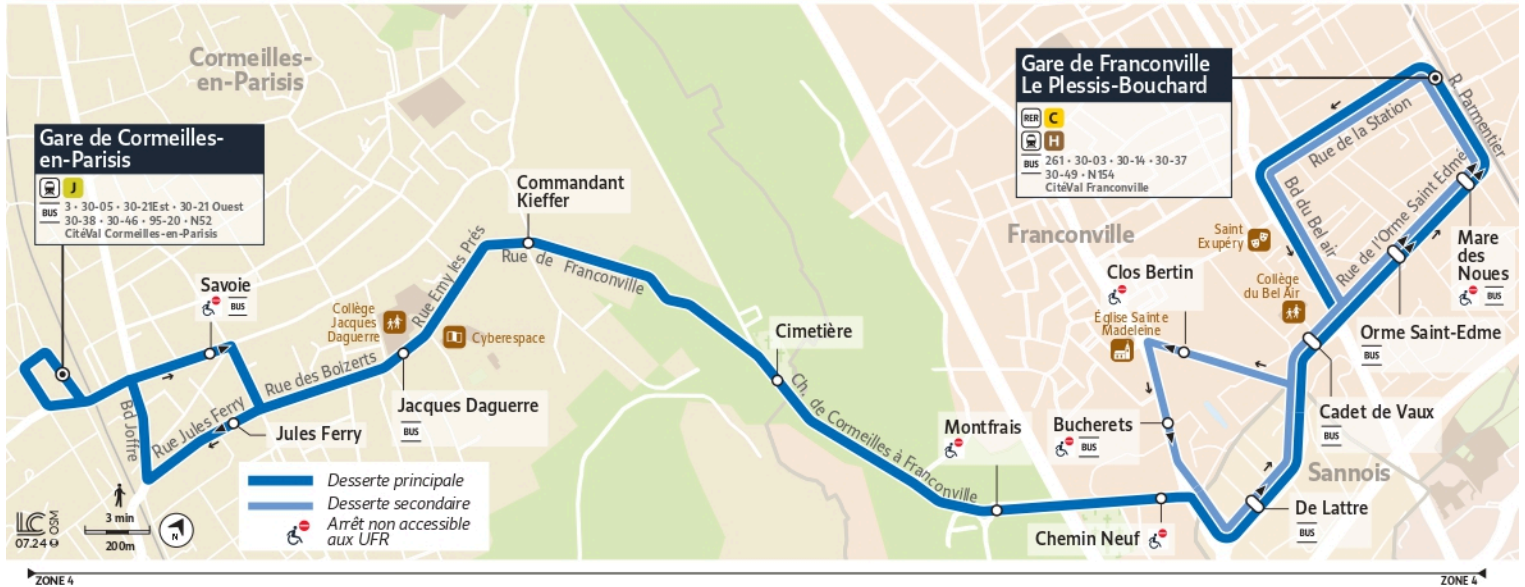

## Gare de Cormeilles-en-Parisis

30-12

Gare de Cormeilles-en-Parisis

Gare de Franconville Le Plessis-Bouchard

Horaires valables du 14 Juillet 2025 au 24 Août 2025

Du lundi au vendredi

FRANCONVILLE	Gare de Franconville	15:49	16:01	16:17	16:19	16:32	16:47	16:49	17:02	17:04	17:17	17:19	17:32	17:34	17:47
	Cadet de Vaux	15:53	16:05	16:21	16:23	16:36	16:51	16:53	17:06	17:08	17:21	17:23	17:36	17:38	17:51
SANNOIS	De Lattre	15:55	16:07	16:23	16:25	16:38	16:53		17:08	17:10	17:23		17:38	17:40	17:53
FRANCONVILLE	Chemin Neuf	15:56	16:08	16:24	16:26	16:39	16:54		17:09	17:11	17:24		17:39	17:41	17:54
	Montfrais	15:58	16:10	16:26	16:28	16:41	16:56		17:11	17:13	17:26		17:41	17:43	17:56
CORMEILLES-EN-PARISIS	Cimetière	15:59	16:11	16:27	16:29	16:42	16:57		17:12	17:14	17:27		17:42	17:44	17:57
	L.Gonse - Commandant Kieffer	16:01	16:13	16:29	16:31	16:44	16:59		17:14	17:16	17:29		17:44	17:46	17:59
	Jacques Daguerre	16:03	16:15	16:31	16:33	16:46	17:01		17:16	17:18	17:31		17:46	17:48	18:01
	Jules Ferry	16:04	16:16	16:32	16:34	16:47	17:02		17:17	17:19	17:32		17:47	17:49	18:02
	Gare de Cormeilles en Parisis	16:09	16:21	16:37	16:39	16:53	17:08		17:23	17:24	17:38		17:53	17:54	18:08
FRANCONVILLE	Clos Bertin							16:54				17:24			
	Bucherets							16:56				17:26			
SANNOIS	De Lattre							16:58				17:28			
FRANCONVILLE	Cadet de Vaux							17:00				17:30			
	Orme Saint-Edme							17:02				17:32			
	Mare des Noues							17:03				17:33			
	Gare de Franconville							17:04				17:34			