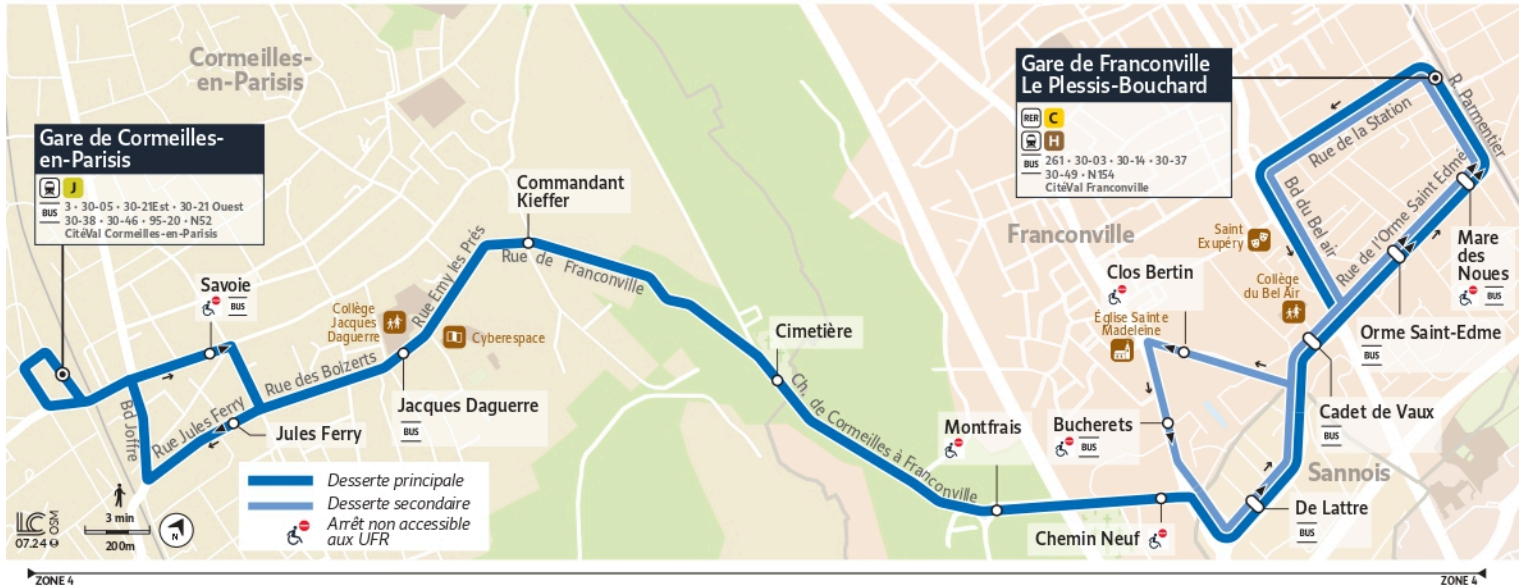

## Gare de Cormeilles-en-Parisis

30-12

Gare de Cormeilles-en-Parisis

Gare de Franconville Le Plessis-Bouchard

Horaires valables du 14 Juillet 2025 au 24 Août 2025

**Samedi**

FRANCONVILLE	Gare de Franconville	17:27	17:57	18:27	18:57	19:27	19:57	20:27	20:57	21:27	21:57	22:12
	Cadet de Vaux	17:31	18:01	18:31	19:01	19:31	20:01	20:31	21:01	21:31	22:01	22:16
SANNOIS	De Lattre	17:33	18:03	18:33	19:03	19:33	20:03	20:33	21:03			
FRANCONVILLE	Chemin Neuf	17:34	18:04	18:34	19:04	19:34	20:04	20:34	21:04			
	Montfrais	17:36	18:06	18:36	19:06	19:36	20:06	20:36	21:06			
CORMEILLES-EN-PARISIS	Cimetière	17:37	18:07	18:37	19:07	19:37	20:07	20:37	21:07			
	L.Gonse - Commandant Kieffer	17:39	18:09	18:39	19:09	19:39	20:09	20:39	21:09			
	Jacques Daguerre	17:41	18:11	18:41	19:11	19:41	20:11	20:41	21:11			
	Jules Ferry	17:42	18:12	18:42	19:12	19:42	20:12	20:42	21:12			
	Gare de Cormeilles en Parisis	17:47	18:17	18:47	19:17	19:47	20:17	20:47	21:17			
FRANCONVILLE	Clos Bertin									21:32	22:02	22:17
	Bucherets									21:34	22:04	22:19
SANNOIS	De Lattre									21:36	22:06	22:21
FRANCONVILLE	Cadet de Vaux									21:38	22:08	22:23
	Orme Saint-Edme									21:40	22:10	22:25
	Mare des Noues									21:41	22:11	22:26
	Gare de Franconville									21:42	22:12	22:27