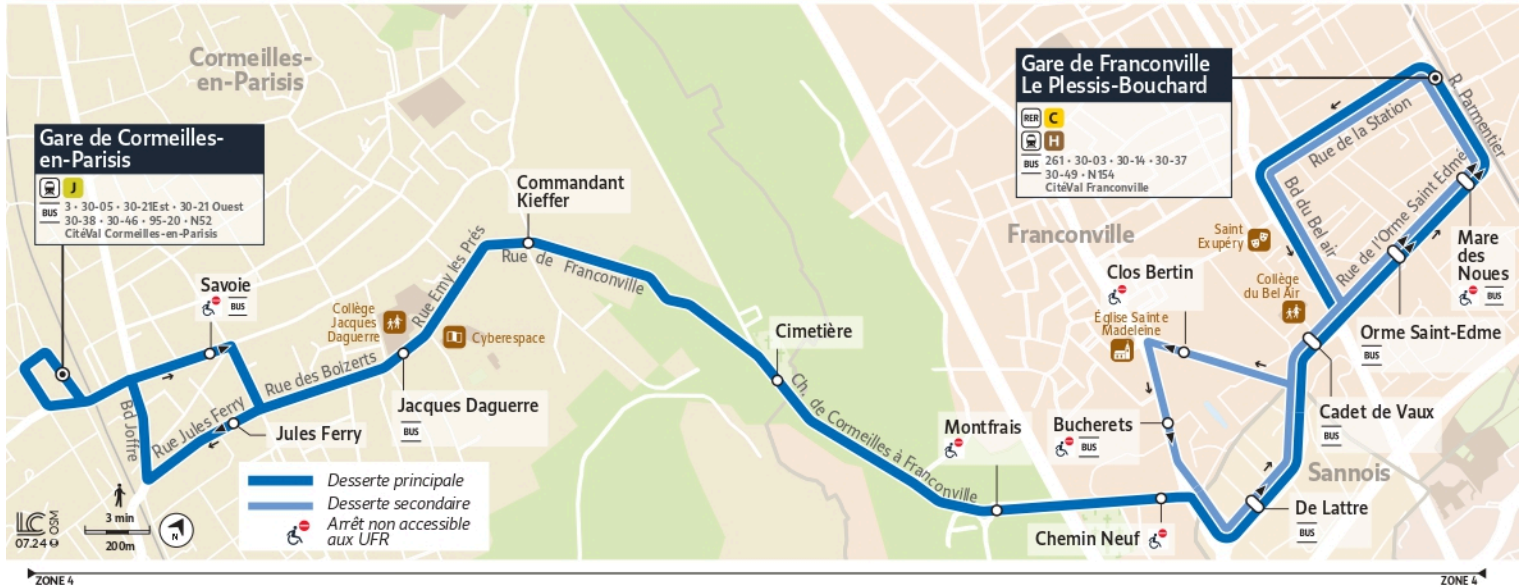

## Gare de Franconville

30-12

Gare de Cormeilles-en-Parisis

Gare de Franconville Le Plessis-Boucard

Horaires valables du 14 Juillet 2025 au 24 Août 2025

Du lundi au vendredi

<b>CORMEILLES-EN-PARISIS</b>	Gare de Cormeilles en Parisis	5:57	5:59	6:14	6:27	6:29	6:44	6:57	6:59	7:14	7:27	7:29	7:44	7:57	7:59
	Savoie	5:59	6:01	6:16	6:29	6:31	6:46	6:59	7:01	7:16	7:29	7:31	7:46	7:59	8:01
	Jacques Daguerre	6:01	6:03	6:18	6:31	6:33	6:48	7:01	7:03	7:18	7:31	7:33	7:48	8:01	8:03
	L.Gonse - Commandant Kieffer	6:03	6:05	6:20	6:33	6:35	6:50	7:03	7:05	7:20	7:33	7:35	7:50	8:03	8:05
	Cimetière	6:06	6:08	6:23	6:36	6:38	6:53	7:06	7:08	7:23	7:36	7:38	7:53	8:06	8:08
<b>FRANCONVILLE</b>	Montfrais	6:08	6:10	6:25	6:38	6:40	6:55	7:08	7:10	7:25	7:38	7:40	7:55	8:08	8:10
	Chemin Neuf	6:10	6:12	6:27	6:40	6:42	6:57	7:10	7:12	7:27	7:40	7:42	7:57	8:10	8:12
<b>SANNOIS</b>	De Lattre	6:11	6:13	6:28	6:41	6:43	6:58	7:11	7:13	7:28	7:41	7:43	7:58	8:11	8:13
<b>FRANCONVILLE</b>	Cadet de Vaux	6:13	6:15	6:30	6:43	6:45	7:01	7:13	7:16	7:31	7:43	7:46	8:01	8:13	8:16
	Orme Saint-Edme	6:15	6:17	6:32	6:45	6:47	7:04	7:15	7:19	7:34	7:45	7:49	8:04	8:15	8:19
	Mare des Noues	6:16	6:18	6:33	6:46	6:48	7:06	7:16	7:21	7:36	7:46	7:51	8:06	8:16	8:21
	Gare de Franconville	6:17	6:19	6:34	6:47	6:49	7:08	7:17	7:23	7:38	7:47	7:53	8:08	8:17	8:23