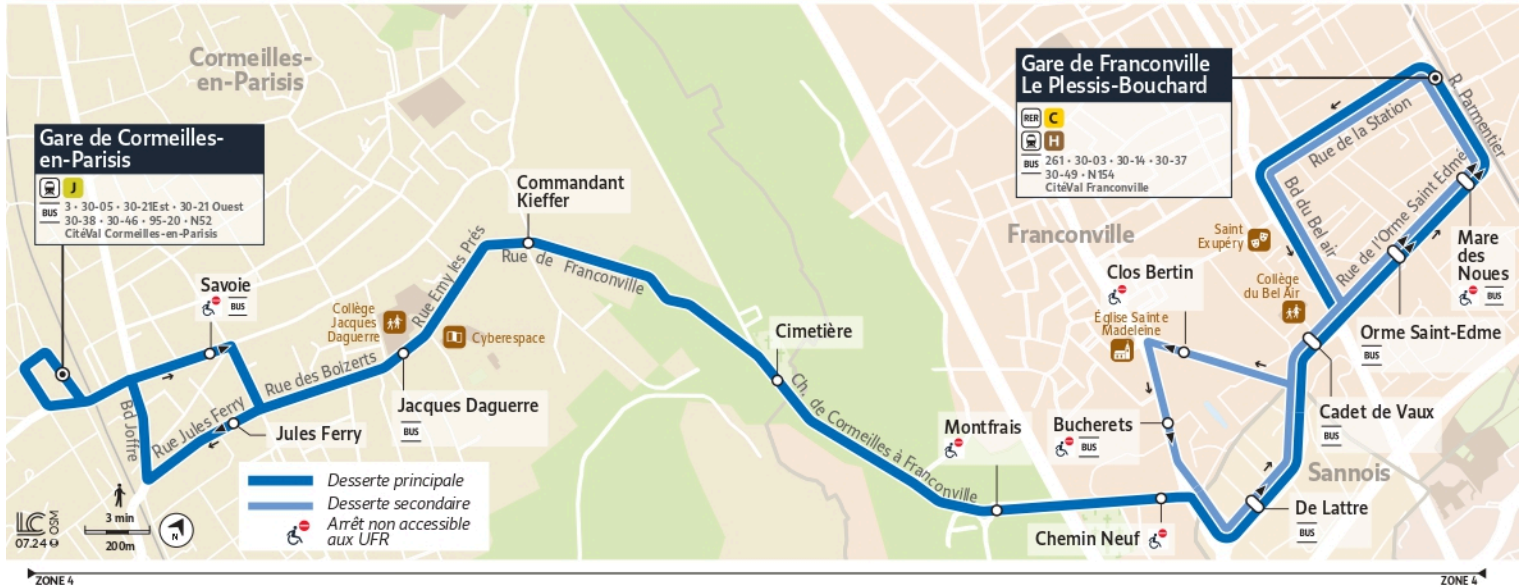

## Gare de Franconville

30-12

Gare de Cormeilles-en-Parisis

Gare de Franconville Le Plessis-Bouchard

Horaire valable du 14 Juillet 2025 au 24 Août 2025

**Du lundi au vendredi**

<b>CORMEILLES-EN-PARISIS</b>	Gare de Cormeilles en Parisis	16:59	17:14	17:27	17:29	17:44	17:57	17:59	18:14	18:27	18:29	18:44	18:57	18:59	19:14
	Savoie	17:01	17:16	17:29	17:31	17:46	17:59	18:01	18:16	18:29	18:31	18:46	18:59	19:01	19:16
	Jacques Daguerre	17:03	17:18	17:31	17:33	17:48	18:01	18:03	18:18	18:31	18:33	18:48	19:01	19:03	19:18
	L.Gonse - Commandant Kieffer	17:05	17:20	17:33	17:35	17:50	18:03	18:05	18:20	18:33	18:35	18:50	19:03	19:05	19:20
	Cimetière	17:08	17:23	17:36	17:38	17:53	18:06	18:08	18:23	18:36	18:38	18:53	19:06	19:08	19:23
<b>FRANCONVILLE</b>	Montfrais	17:10	17:25	17:38	17:40	17:55	18:08	18:10	18:25	18:38	18:40	18:55	19:08	19:10	19:25
	Chemin Neuf	17:12	17:27	17:40	17:42	17:57	18:10	18:12	18:27	18:40	18:42	18:57	19:10	19:12	19:27
<b>SANNOIS</b>	De Lattre	17:13	17:28	17:41	17:43	17:58	18:11	18:13	18:28	18:41	18:43	18:58	19:11	19:13	19:28
<b>FRANCONVILLE</b>	Cadet de Vaux	17:16	17:31	17:43	17:46	18:01	18:13	18:16	18:31	18:43	18:46	19:01	19:13	19:16	19:31
	Orme Saint-Edme	17:19	17:34	17:45	17:49	18:04	18:15	18:19	18:34	18:45	18:49	19:04	19:15	19:19	19:34
	Mare des Noues	17:21	17:36	17:46	17:51	18:06	18:16	18:21	18:36	18:46	18:51	19:06	19:16	19:21	19:36
	Gare de Franconville	17:23	17:38	17:47	17:53	18:08	18:17	18:23	18:38	18:47	18:53	19:08	19:17	19:23	19:38