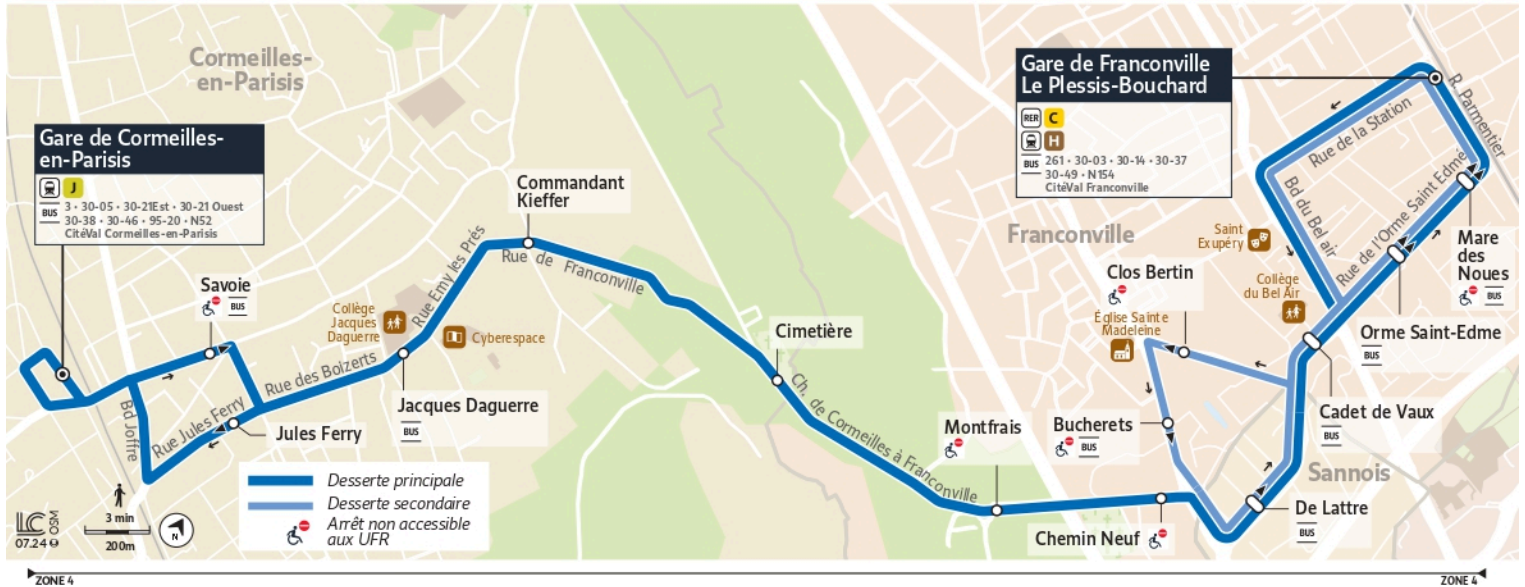

## Gare de Franconville

30-12

Gare de Cormeilles-en-Parisis

Gare de Franconville Le Plessis-Bouchard

Horaire valable du 14 Juillet 2025 au  
24 Août 2025

Du lundi au vendredi

		8:14	8:27	8:29	8:44	8:57	8:59	9:14	9:27	9:29	9:54	9:57	10:26	10:27	10:57
<b>CORMEILLES-EN-PARISIS</b>	Gare de Cormeilles en Parisis														
	Savoie	8:16	8:29	8:31	8:46	8:59	9:01	9:16	9:29	9:31	9:56	9:59	10:28	10:29	10:59
	Jacques Daguerre	8:18	8:31	8:33	8:48	9:01	9:03	9:18	9:31	9:33	9:58	10:01	10:30	10:31	11:01
	L.Gonse - Commandant Kieffer	8:20	8:33	8:35	8:50	9:03	9:05	9:20	9:33	9:35	10:00	10:03	10:32	10:33	11:03
	Cimetière	8:23	8:36	8:38	8:53	9:06	9:08	9:23	9:36	9:38	10:03	10:06	10:35	10:36	11:06
<b>FRANCONVILLE</b>	Montfrais	8:25	8:38	8:40	8:55	9:08	9:10	9:25	9:38	9:40	10:05	10:08	10:37	10:38	11:08
	Chemin Neuf	8:27	8:40	8:42	8:57	9:10	9:12	9:27	9:40	9:42	10:07	10:10	10:39	10:40	11:10
<b>SANNOIS</b>	De Lattre	8:28	8:41	8:43	8:58	9:11	9:13	9:28	9:41	9:43	10:08	10:11	10:40	10:41	11:11
<b>FRANCONVILLE</b>	Cadet de Vaux	8:31	8:43	8:46	9:01	9:13	9:16	9:30	9:43	9:45	10:10	10:13	10:42	10:43	11:13
	Orme Saint-Edme	8:34	8:45	8:49	9:04	9:15	9:19	9:32	9:45	9:47	10:12	10:15	10:44	10:45	11:15
	Mare des Noues	8:36	8:46	8:51	9:06	9:16	9:21	9:33	9:46	9:48	10:13	10:16	10:45	10:46	11:16
	Gare de Franconville	8:38	8:47	8:53	9:08	9:17	9:23	9:34	9:47	9:49	10:14	10:17	10:46	10:47	11:17