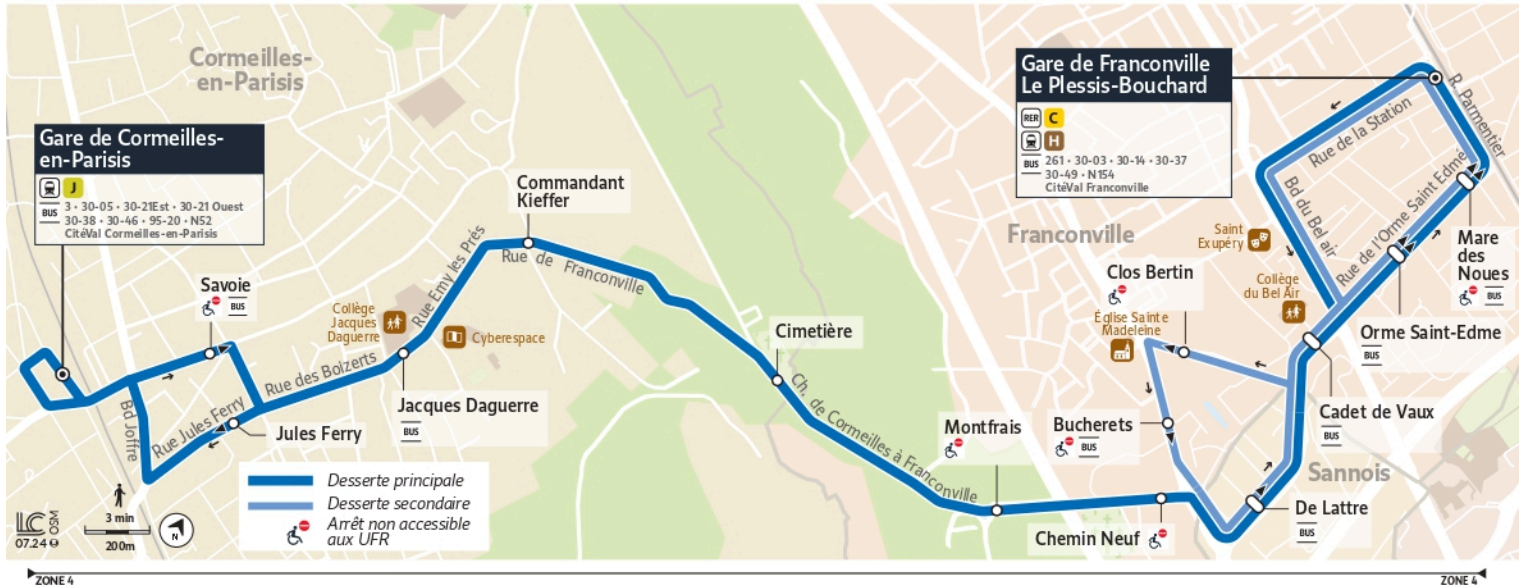

## Gare de Cormeilles-en-Parisis

30-12

Gare de Cormeilles-en-Parisis

Gare de Franconville Le Plessis-Bouchard

Horaire valable du 14 Juillet 2025 au 24 Août 2025

Du lundi au vendredi

FRANCONVILLE	Gare de Franconville	19:34	19:47	19:49	20:01	20:04	20:17	20:19	20:34	20:49	21:04	21:19	21:21	21:34	21:38
	Cadet de Vaux	19:38	19:51	19:53	20:05	20:08	20:21	20:23	20:38	20:53	21:08	21:23	21:25	21:38	21:42
SANNOIS	De Lattre	19:40	19:53		20:07	20:10	20:23		20:40						
FRANCONVILLE	Chemin Neuf	19:41	19:54		20:08	20:11	20:24		20:41						
	Montfrais	19:43	19:56		20:10	20:13	20:26		20:43						
CORMEILLES-EN-PARISIS	Cimetière	19:44	19:57		20:11	20:14	20:27		20:44						
	L.Gonse - Commandant Kieffer	19:46	19:59		20:13	20:16	20:29		20:46						
	Jacques Daguerre	19:48	20:01		20:15	20:18	20:31		20:48						
	Jules Ferry	19:49	20:02		20:16	20:19	20:32		20:49						
	Gare de Cormeilles en Parisis	19:54	20:08		20:21	20:24	20:37		20:54						
FRANCONVILLE	Clos Bertin			19:54				20:24		20:54	21:09	21:24	21:26	21:39	21:43
	Bucherets			19:56				20:26		20:56	21:11	21:26	21:28	21:41	21:45
SANNOIS	De Lattre			19:58				20:28		20:58	21:13	21:28	21:30	21:43	21:47
FRANCONVILLE	Cadet de Vaux			20:00				20:30		21:00	21:15	21:30	21:32	21:45	21:49
	Orme Saint-Edme			20:02				20:32		21:02	21:17	21:32	21:34	21:47	21:51
	Mare des Noues			20:03				20:33		21:03	21:18	21:33	21:35	21:48	21:52
	Gare de Franconville			20:04				20:34		21:04	21:19	21:34	21:36	21:49	21:53