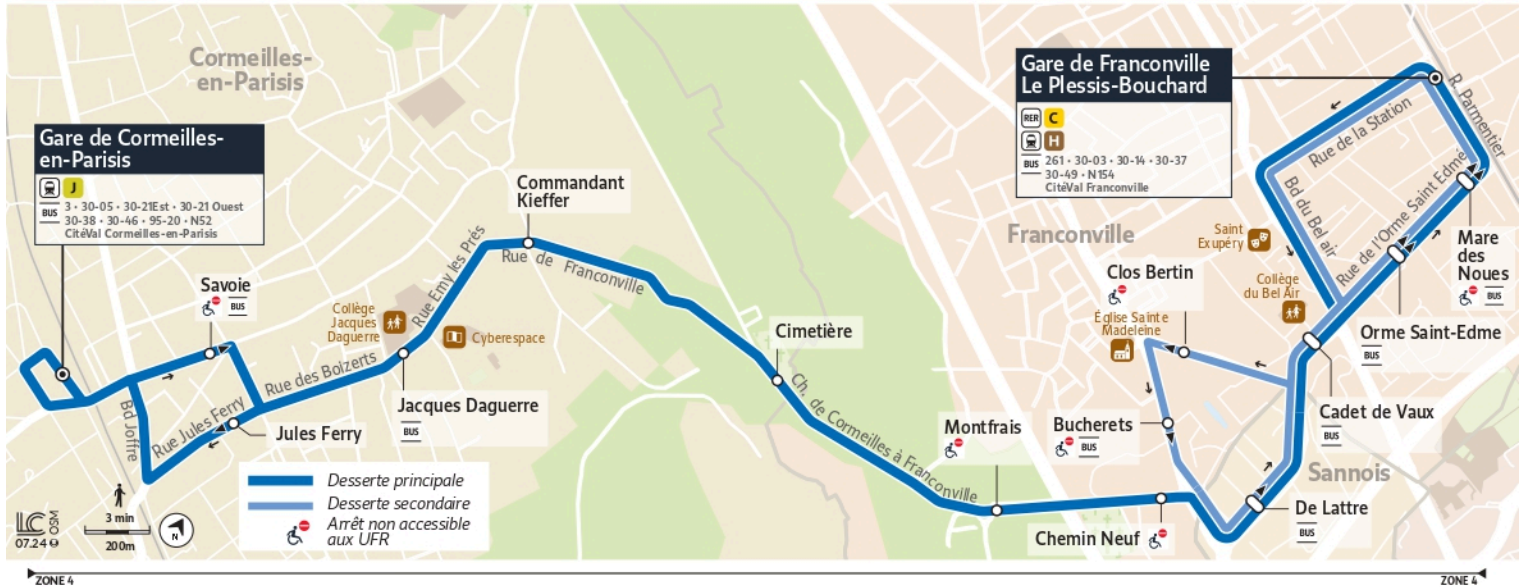

## Gare de Cormeilles-en-Parisis

30-12

Gare de Cormeilles-en-Parisis

Gare de Franconville Le Plessis-Bouchard

Horaire valable du 14 Juillet 2025 au  
24 Août 2025

Du lundi au vendredi

FRANCONVILLE	Gare de Franconville	7:17	7:19	7:29	7:32	7:47	7:49	8:02	8:04	8:17	8:19	8:29	8:32	8:47	8:49
	Cadet de Vaux	7:21	7:23	7:33	7:36	7:51	7:53	8:06	8:08	8:21	8:23	8:33	8:36	8:51	8:53
SANNOIS	De Lattre	7:23		7:35	7:38	7:53		8:08	8:10	8:23		8:35	8:38	8:53	
FRANCONVILLE	Chemin Neuf	7:24		7:36	7:39	7:54		8:09	8:11	8:24		8:36	8:39	8:54	
	Montfrais	7:26		7:38	7:41	7:56		8:11	8:13	8:26		8:38	8:41	8:56	
CORMEILLES-EN-PARISIS	Cimetière	7:27		7:39	7:42	7:57		8:12	8:14	8:27		8:39	8:42	8:57	
	L.Gonse - Commandant Kieffer	7:29		7:41	7:44	7:59		8:14	8:16	8:29		8:41	8:44	8:59	
	Jacques Daguerre	7:31		7:43	7:46	8:01		8:16	8:18	8:31		8:43	8:46	9:01	
	Jules Ferry	7:32		7:44	7:47	8:02		8:17	8:19	8:32		8:44	8:47	9:02	
	Gare de Cormeilles en Parisis	7:38		7:49	7:53	8:08		8:23	8:24	8:38		8:49	8:53	9:08	
FRANCONVILLE	Clos Bertin		7:24				7:54				8:24				8:54
	Bucherets		7:26				7:56				8:26				8:56
SANNOIS	De Lattre		7:28				7:58				8:28				8:58
FRANCONVILLE	Cadet de Vaux		7:30				8:00				8:30				9:00
	Orme Saint-Edme		7:32				8:02				8:32				9:02
	Mare des Noues		7:33				8:03				8:33				9:03
	Gare de Franconville		7:34				8:04				8:34				9:04