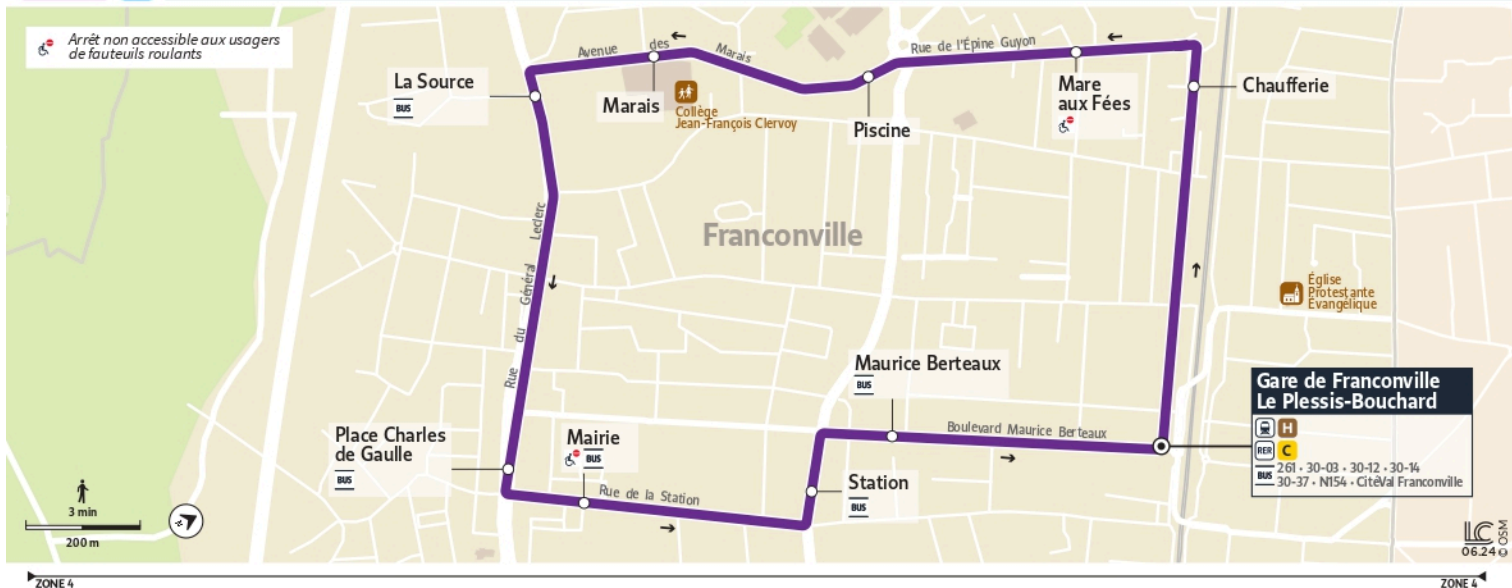

0 800 10 20 20

appel gratuit

iledefrance-mobilites.fr
Application disponible sur :

île de France
mobilités

30-49

Direction :

Gare de Franconville

30-49 Gare de Franconville Le Plessis-Bouchard (boucle)

Horaire valable du 14 Juillet 2025 au 24 Août 2025

Dimanche et Jours Fériés

FRANCONVILLE		19:10	19:30	19:50	20:10	20:30	20:50	21:10	21:30	21:50	22:10
	Gare de Franconville										
	Chaufferie	19:12	19:32	19:52	20:12	20:32	20:52	21:12	21:32	21:52	22:12
	Mare aux Fées	19:13	19:33	19:53	20:13	20:33	20:53	21:13	21:33	21:53	22:13
	Piscine	19:14	19:34	19:54	20:14	20:34	20:54	21:14	21:34	21:54	22:14
	Marais	19:15	19:35	19:55	20:15	20:35	20:55	21:15	21:35	21:55	22:15
	La Source	19:16	19:36	19:56	20:16	20:36	20:56	21:16	21:36	21:56	22:16
	Place Charles de Gaulle	19:19	19:39	19:59	20:19	20:39	20:59	21:19	21:39	21:59	22:19
	Mairie	19:20	19:40	20:00	20:20	20:40	21:00	21:20	21:40	22:00	22:20
	Station	19:22	19:42	20:02	20:22	20:42	21:02	21:22	21:42	22:02	22:22
	Maurice Berteaux	19:22	19:42	20:02	20:22	20:42	21:02	21:22	21:42	22:02	22:22
	Gare de Franconville	19:25	19:45	20:05	20:25	20:45	21:05	21:25	21:45	22:05	22:25