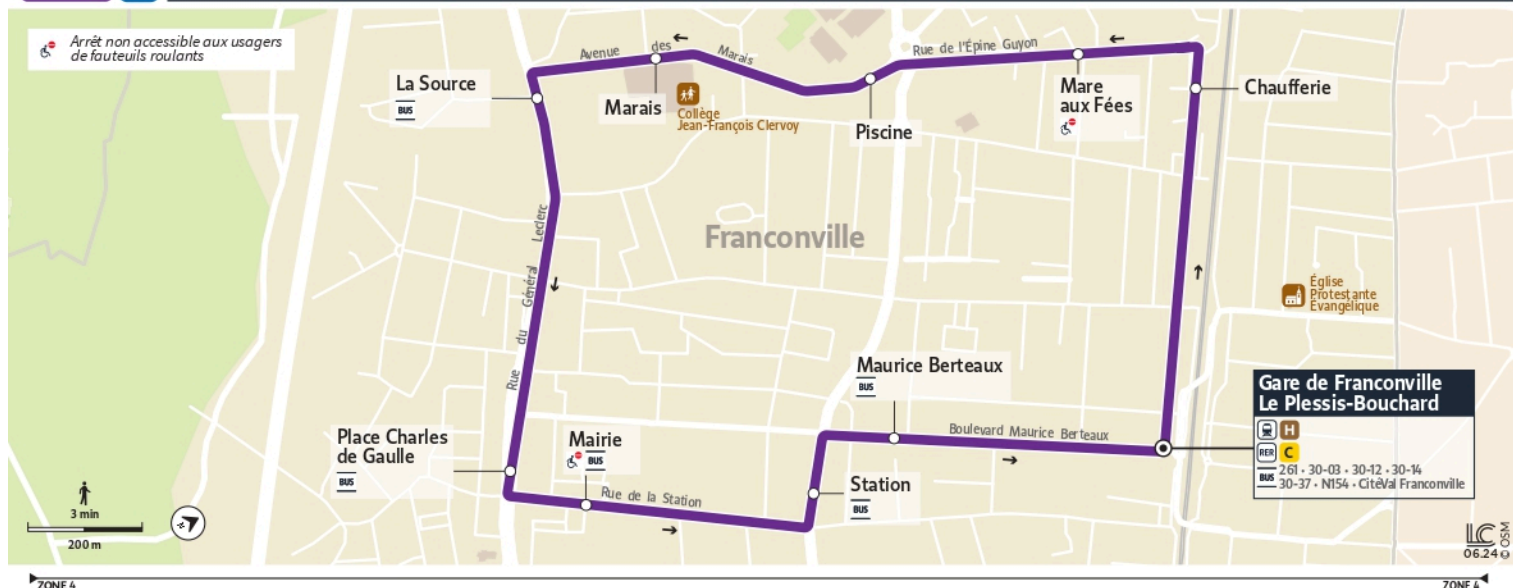

Les heures indiquées sont données à titre indicatif et sont sujettes aux aléas de la circulation. Merci de faire signe au conducteur pour obtenir l'arrêt du véhicule.

@ValParis_IDFM

Francilitté Val Paris
55 Chaussée Jules César
95250 Beauchamp
01.30.40.56.56

0 800 10 20 20

appel gratuit

iledefrance-mobilites.fr
Application disponible sur :

île de France
mobilités

30-49

Direction :

Gare de Franconville

30-49

Gare de Franconville Le Plessis-Bouchard (boucle)

Horaire valable du 14 Juillet 2025 au 24 Août 2025

Du lundi au vendredi

FRANCONVILLE	Gare de Franconville	10:20	10:40	11:00	11:20	11:40	12:00	12:20	12:40	13:00	13:20	13:40	14:00	14:20	14:40	15:00
	Chaufferie	10:22	10:42	11:02	11:22	11:42	12:02	12:22	12:42	13:02	13:22	13:42	14:02	14:22	14:42	15:02
	Mare aux Fées	10:23	10:43	11:03	11:23	11:43	12:03	12:23	12:43	13:03	13:23	13:43	14:03	14:23	14:43	15:03
	Piscine	10:24	10:44	11:04	11:24	11:44	12:04	12:24	12:44	13:04	13:24	13:44	14:04	14:24	14:44	15:04
	Marais	10:25	10:45	11:05	11:25	11:45	12:05	12:25	12:45	13:05	13:25	13:45	14:05	14:25	14:45	15:05
	La Source	10:26	10:46	11:06	11:26	11:46	12:06	12:26	12:46	13:06	13:26	13:46	14:06	14:26	14:46	15:06
	Place Charles de Gaulle	10:29	10:49	11:09	11:29	11:49	12:09	12:29	12:49	13:09	13:29	13:49	14:09	14:29	14:49	15:09
	Mairie	10:30	10:50	11:10	11:30	11:50	12:10	12:30	12:50	13:10	13:30	13:50	14:10	14:30	14:50	15:10
	Station	10:32	10:52	11:12	11:32	11:52	12:12	12:32	12:52	13:12	13:32	13:52	14:12	14:32	14:52	15:12
	Maurice Berteaux	10:32	10:52	11:12	11:32	11:52	12:12	12:32	12:52	13:12	13:32	13:52	14:12	14:32	14:52	15:12
	Gare de Franconville	10:35	10:55	11:15	11:35	11:55	12:15	12:35	12:55	13:15	13:35	13:55	14:15	14:35	14:55	15:15