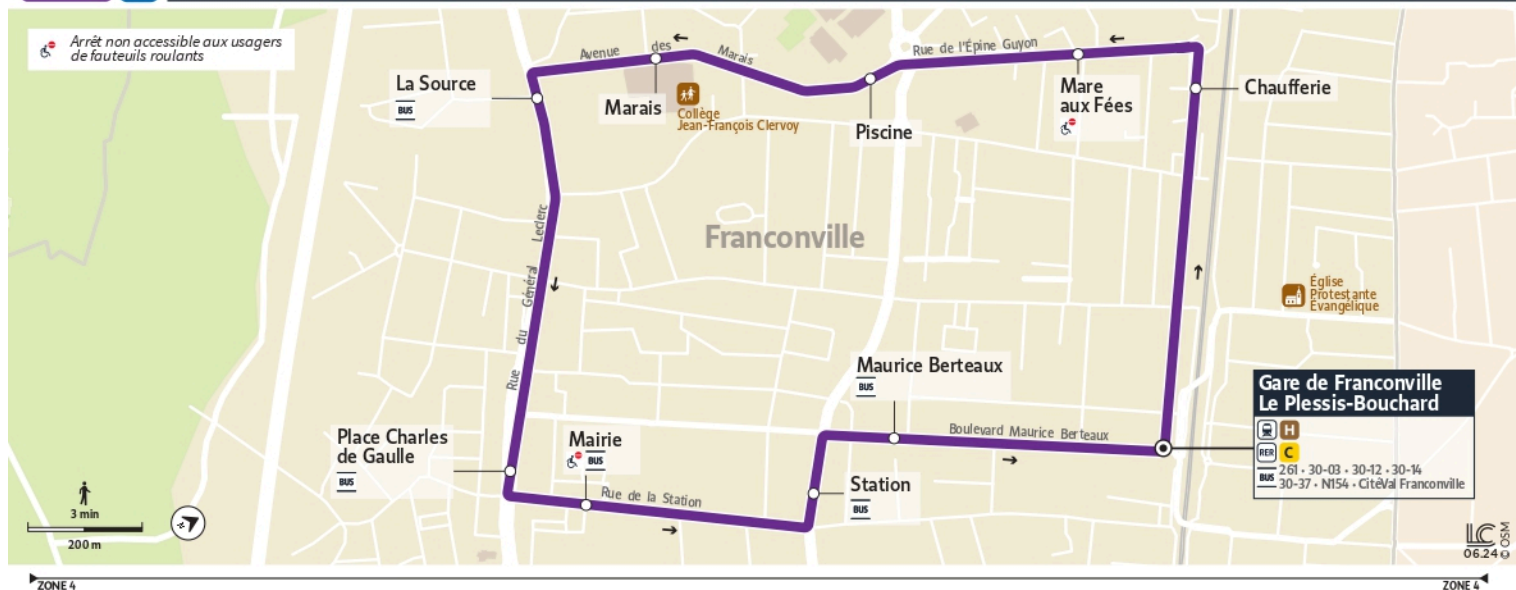

0 800 10 20 20

appel gratuit

iledefrance-mobilites.fr
Application disponible sur :

île de France
mobilités

30-49

Direction :

Gare de Franconville

30-49 Gare de Franconville Le Plessis-Bouchard (boucle)