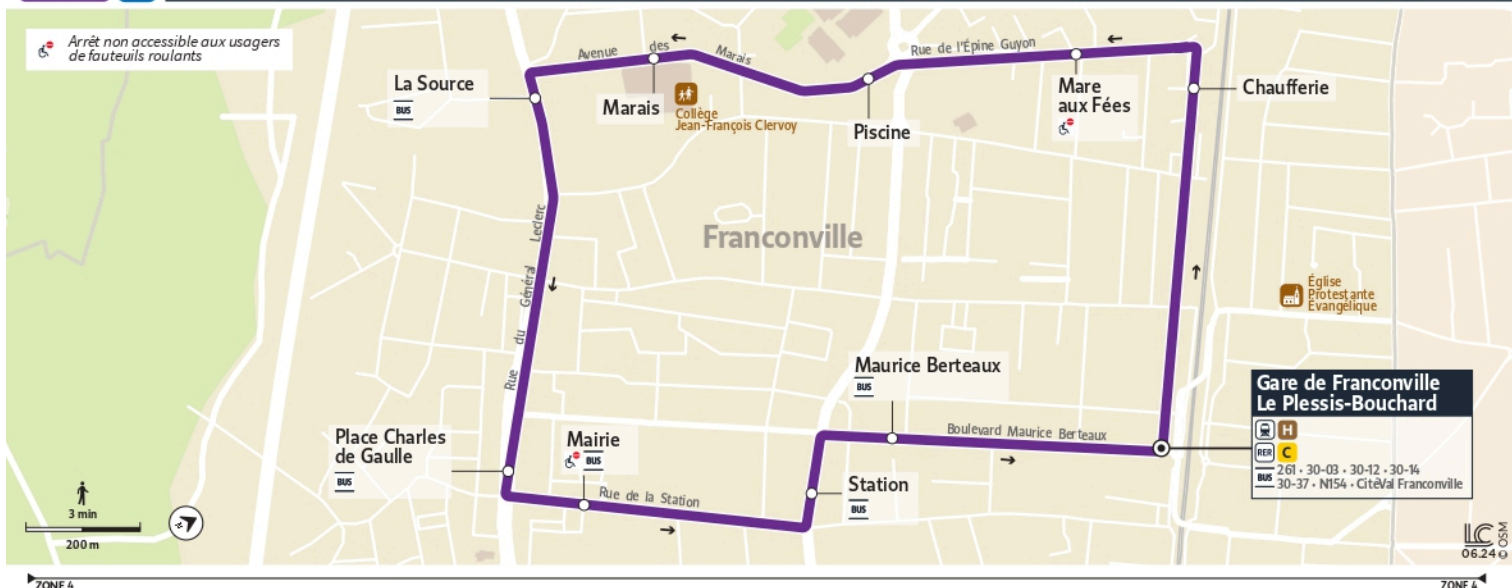

0 800 10 20 20

appel gratuit

iledefrance-mobilites.fr
Application disponible sur :

île de France
mobilités

30-49

Direction :

Gare de Franconville

30-49 Gare de Franconville Le Plessis-Bouchard (boucle)

Horaire valable du 14 Juillet 2025 au 24 Août 2025

Samedi

FRANCONVILLE	Gare de Franconville	14:31	14:51	15:11	15:31	15:51	16:11	16:31	16:51	17:11	17:31	17:51	18:11	18:31
Chaufferie	14:33	14:53	15:13	15:33	15:53	16:13	16:33	16:53	17:13	17:33	17:53	18:13	18:33	
Mare aux Fées	14:34	14:54	15:14	15:34	15:54	16:14	16:34	16:54	17:14	17:34	17:54	18:14	18:34	
Piscine	14:35	14:55	15:15	15:35	15:55	16:15	16:35	16:55	17:15	17:35	17:55	18:15	18:35	
Marais	14:36	14:56	15:16	15:36	15:56	16:16	16:36	16:56	17:16	17:36	17:56	18:16	18:36	
La Source	14:37	14:57	15:17	15:37	15:57	16:17	16:37	16:57	17:17	17:37	17:57	18:17	18:37	
Place Charles de Gaulle	14:40	15:00	15:20	15:40	16:00	16:20	16:40	17:00	17:20	17:40	18:00	18:20	18:40	
Mairie	14:41	15:01	15:21	15:41	16:01	16:21	16:41	17:01	17:21	17:41	18:01	18:21	18:41	
Station	14:43	15:03	15:23	15:43	16:03	16:23	16:43	17:03	17:23	17:43	18:03	18:23	18:43	
Maurice Berteaux	14:43	15:03	15:23	15:43	16:03	16:23	16:43	17:03	17:23	17:43	18:03	18:23	18:43	
Gare de Franconville	14:46	15:06	15:26	15:46	16:06	16:26	16:46	17:06	17:26	17:46	18:06	18:26	18:46	