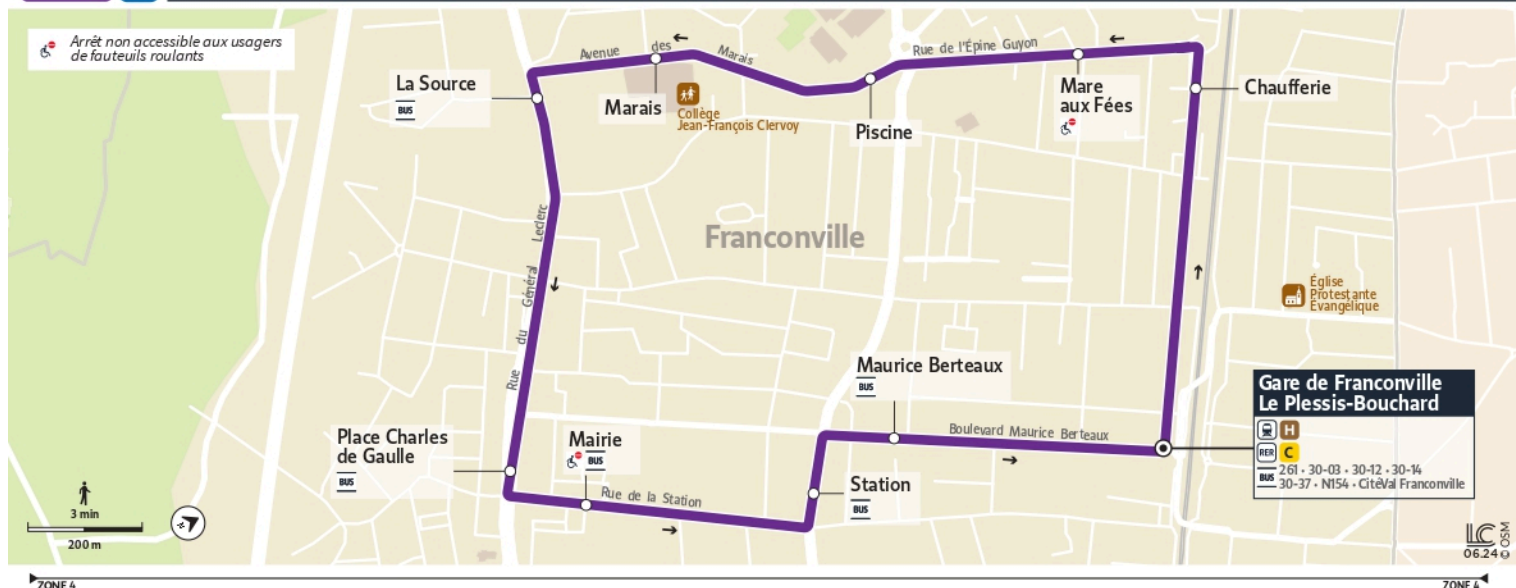

0 800 10 20 20

appel gratuit

iledefrance-mobilites.fr
Application disponible sur :

île de France
mobilités

30-49

Direction :

Gare de Franconville

30-49 Gare de Franconville Le Plessis-Bouchard (boucle)

Horaire valable du 14 Juillet 2025 au 24 Août 2025

Samedi

FRANCONVILLE	Gare de Franconville	18:51	19:11	19:31	19:51	20:11	20:31	20:51	21:11	21:31	21:51	22:11	22:31
	Chaufferie	18:53	19:13	19:33	19:53	20:13	20:33	20:53	21:13	21:33	21:53	22:13	22:33
	Mare aux Fées	18:54	19:14	19:34	19:54	20:14	20:34	20:54	21:14	21:34	21:54	22:14	22:34
	Piscine	18:55	19:15	19:35	19:55	20:15	20:35	20:55	21:15	21:35	21:55	22:15	22:35
	Marais	18:56	19:16	19:36	19:56	20:16	20:36	20:56	21:16	21:36	21:56	22:16	22:36
	La Source	18:57	19:17	19:37	19:57	20:17	20:37	20:57	21:17	21:37	21:57	22:17	22:37
	Place Charles de Gaulle	19:00	19:20	19:40	20:00	20:20	20:40	21:00	21:20	21:40	22:00	22:20	22:40
	Mairie	19:01	19:21	19:41	20:01	20:21	20:41	21:01	21:21	21:41	22:01	22:21	22:41
	Station	19:03	19:23	19:43	20:03	20:23	20:43	21:03	21:23	21:43	22:03	22:23	22:43
	Maurice Berteaux	19:03	19:23	19:43	20:03	20:23	20:43	21:03	21:23	21:43	22:03	22:23	22:43
	Gare de Franconville	19:06	19:26	19:46	20:06	20:26	20:46	21:06	21:26	21:46	22:06	22:26	22:46