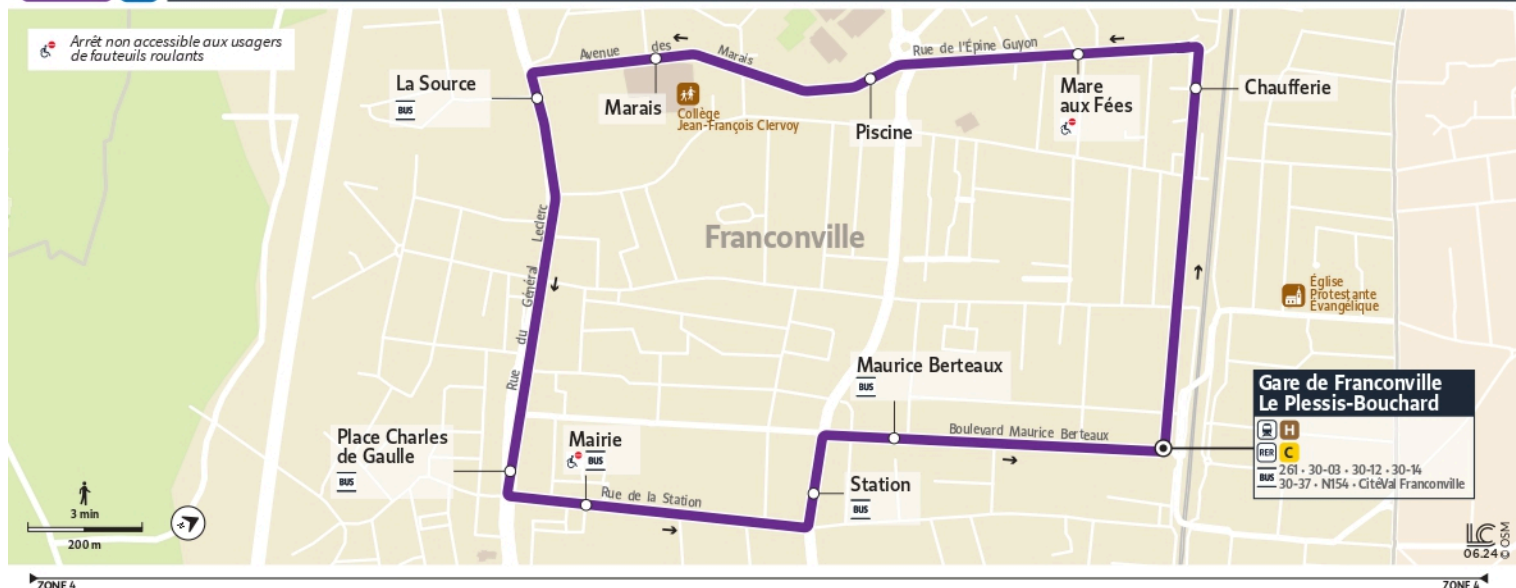

0 800 10 20 20

appel gratuit

iledefrance-mobilites.fr
Application disponible sur :

île de France
mobilités

30-49

Direction :

Gare de Franconville

30-49 Gare de Franconville Le Plessis-Bouchard (boucle)

Horaire valable du 14 Juillet 2025 au 24 Août 2025

Dimanche et Jours Fériés

FRANCONVILLE	Gare de Franconville	7:10	7:30	7:50	8:10	8:30	8:50	9:10	9:30	9:50	10:10	10:30	10:50
	Chaufferie	7:12	7:32	7:52	8:12	8:32	8:52	9:12	9:32	9:52	10:12	10:32	10:52
	Mare aux Fées	7:13	7:33	7:53	8:13	8:33	8:53	9:13	9:33	9:53	10:13	10:33	10:53
	Piscine	7:14	7:34	7:54	8:14	8:34	8:54	9:14	9:34	9:54	10:14	10:34	10:54
	Marais	7:15	7:35	7:55	8:15	8:35	8:55	9:15	9:35	9:55	10:15	10:35	10:55
	La Source	7:16	7:36	7:56	8:16	8:36	8:56	9:16	9:36	9:56	10:16	10:36	10:56
	Place Charles de Gaulle	7:19	7:39	7:59	8:19	8:39	8:59	9:19	9:39	9:59	10:19	10:39	10:59
	Mairie	7:20	7:40	8:00	8:20	8:40	9:00	9:20	9:40	10:00	10:20	10:40	11:00
	Station	7:22	7:42	8:02	8:22	8:42	9:02	9:22	9:42	10:02	10:22	10:42	11:02
	Maurice Berteaux	7:22	7:42	8:02	8:22	8:42	9:02	9:22	9:42	10:02	10:22	10:42	11:02
	Gare de Franconville	7:25	7:45	8:05	8:25	8:45	9:05	9:25	9:45	10:05	10:25	10:45	11:05