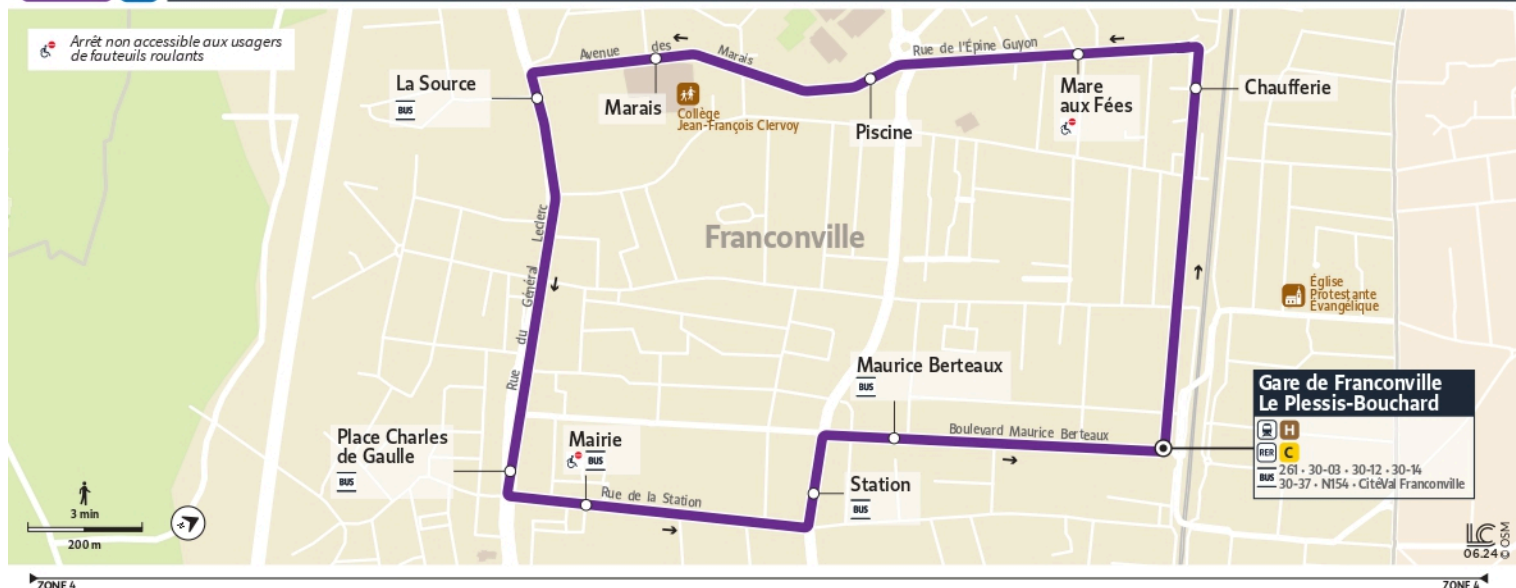

0 800 10 20 20

appel gratuit

iledefrance-mobilites.fr
Application disponible sur :

île de France
mobilités

30-49

Direction :

Gare de Franconville

30-49 Gare de Franconville Le Plessis-Bouchard (boucle)

Horaire valable du 14 Juillet 2025 au 24 Août 2025

Dimanche et Jours Fériés

FRANCONVILLE	Gare de Franconville	11:10	11:30	11:50	12:10	12:30	12:50	13:10	13:30	13:50	14:10	14:30	14:50
	Chaufferie	11:12	11:32	11:52	12:12	12:32	12:52	13:12	13:32	13:52	14:12	14:32	14:52
	Mare aux Fées	11:13	11:33	11:53	12:13	12:33	12:53	13:13	13:33	13:53	14:13	14:33	14:53
	Piscine	11:14	11:34	11:54	12:14	12:34	12:54	13:14	13:34	13:54	14:14	14:34	14:54
	Marais	11:15	11:35	11:55	12:15	12:35	12:55	13:15	13:35	13:55	14:15	14:35	14:55
	La Source	11:16	11:36	11:56	12:16	12:36	12:56	13:16	13:36	13:56	14:16	14:36	14:56
	Place Charles de Gaulle	11:19	11:39	11:59	12:19	12:39	12:59	13:19	13:39	13:59	14:19	14:39	14:59
	Mairie	11:20	11:40	12:00	12:20	12:40	13:00	13:20	13:40	14:00	14:20	14:40	15:00
	Station	11:22	11:42	12:02	12:22	12:42	13:02	13:22	13:42	14:02	14:22	14:42	15:02
	Maurice Berteaux	11:22	11:42	12:02	12:22	12:42	13:02	13:22	13:42	14:02	14:22	14:42	15:02
	Gare de Franconville	11:25	11:45	12:05	12:25	12:45	13:05	13:25	13:45	14:05	14:25	14:45	15:05