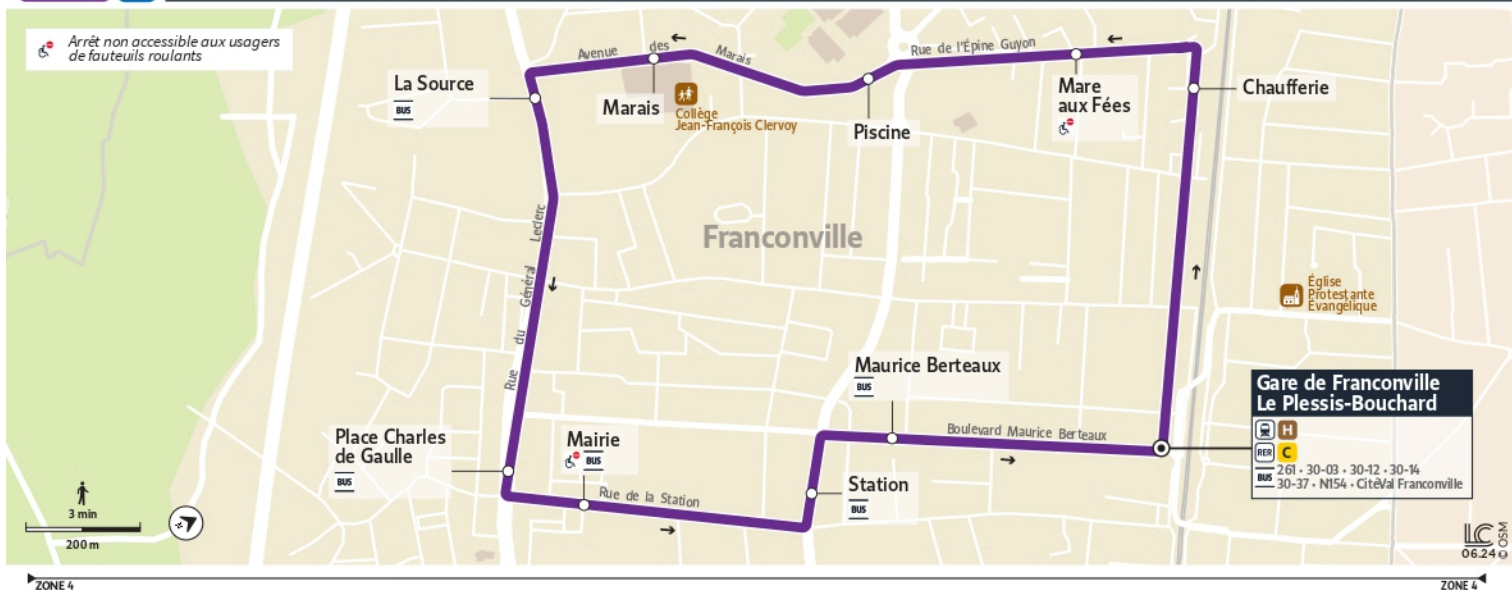

0 800 10 20 20

appel gratuit

iledefrance-mobilites.fr
Application disponible sur :

île de France
mobilités

30-49

Direction :

Gare de Franconville

30-49 Gare de Franconville Le Plessis-Bouchard (boucle)

Horaire valable du 14 Juillet 2025 au 24 Août 2025

Du lundi au vendredi

FRANCONVILLE	Gare de Franconville	15:20	15:40	16:00	16:20	16:28	16:35	16:43	16:50	16:58	17:05	17:13	17:20	17:28	17:35	17:43
	Chaufferie	15:22	15:42	16:02	16:22	16:30	16:37	16:45	16:52	17:00	17:07	17:15	17:22	17:30	17:37	17:45
	Mare aux Fées	15:23	15:43	16:03	16:23	16:31	16:38	16:46	16:53	17:01	17:08	17:16	17:23	17:31	17:38	17:46
	Piscine	15:24	15:44	16:04	16:24	16:32	16:40	16:48	16:55	17:03	17:10	17:18	17:25	17:33	17:40	17:48
	Marais	15:25	15:45	16:05	16:25	16:33	16:41	16:49	16:56	17:04	17:11	17:19	17:26	17:34	17:41	17:49
	La Source	15:26	15:46	16:06	16:26	16:34	16:42	16:50	16:57	17:05	17:12	17:20	17:27	17:35	17:42	17:50
	Place Charles de Gaulle	15:29	15:49	16:09	16:29	16:37	16:45	16:53	17:00	17:08	17:15	17:23	17:30	17:38	17:45	17:53
	Mairie	15:30	15:50	16:10	16:30	16:38	16:47	16:55	17:02	17:10	17:17	17:25	17:32	17:40	17:47	17:55
	Station	15:32	15:52	16:12	16:32	16:40	16:48	16:56	17:03	17:11	17:18	17:26	17:33	17:41	17:48	17:56
	Maurice Berteaux	15:32	15:52	16:12	16:32	16:40	16:49	16:57	17:04	17:12	17:19	17:27	17:34	17:42	17:49	17:57
	Gare de Franconville	15:35	15:55	16:15	16:35	16:43	16:52	17:00	17:07	17:15	17:22	17:30	17:37	17:45	17:52	18:00