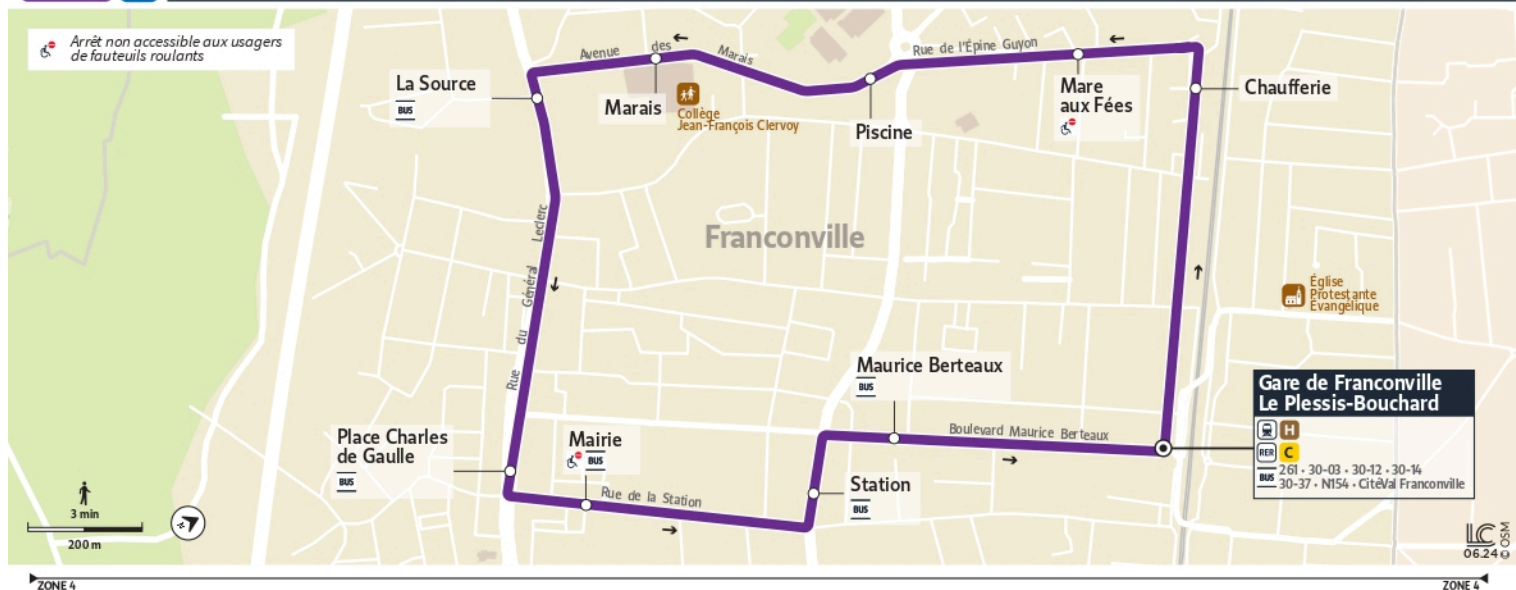

0 800 10 20 20

appel gratuit

iledefrance-mobilites.fr
Application disponible sur :

île de France
mobilités

30-49

Direction :

Gare de Franconville

30-49 Gare de Franconville Le Plessis-Bouchard (boucle)

Horaire valable du 14 Juillet 2025 au 24 Août 2025

Du lundi au vendredi

FRANCONVILLE	Gare de Franconville	19:43	19:50	19:58	20:05	20:13	20:20	20:40	21:00	21:20	21:40	22:00	22:20	22:40
	Chaufferie	19:45	19:52	20:00	20:07	20:15	20:22	20:42	21:02	21:22	21:42	22:02	22:22	22:42
	Mare aux Fées	19:46	19:53	20:01	20:08	20:16	20:23	20:43	21:03	21:23	21:43	22:03	22:23	22:43
	Piscine	19:48	19:55	20:03	20:09	20:17	20:24	20:44	21:04	21:24	21:44	22:04	22:24	22:44
	Marais	19:49	19:56	20:04	20:10	20:18	20:25	20:45	21:05	21:25	21:45	22:05	22:25	22:45
	La Source	19:50	19:57	20:05	20:11	20:19	20:26	20:46	21:06	21:26	21:46	22:06	22:26	22:46
	Place Charles de Gaulle	19:53	20:00	20:08	20:14	20:22	20:29	20:49	21:09	21:29	21:49	22:09	22:29	22:49
	Mairie	19:55	20:02	20:10	20:15	20:23	20:30	20:50	21:10	21:30	21:50	22:10	22:30	22:50
	Station	19:56	20:03	20:11	20:17	20:25	20:32	20:52	21:12	21:32	21:52	22:12	22:32	22:52
	Maurice Berteaux	19:57	20:04	20:12	20:17	20:25	20:32	20:52	21:12	21:32	21:52	22:12	22:32	22:52
	Gare de Franconville	20:00	20:07	20:15	20:20	20:28	20:35	20:55	21:15	21:35	21:55	22:15	22:35	22:55