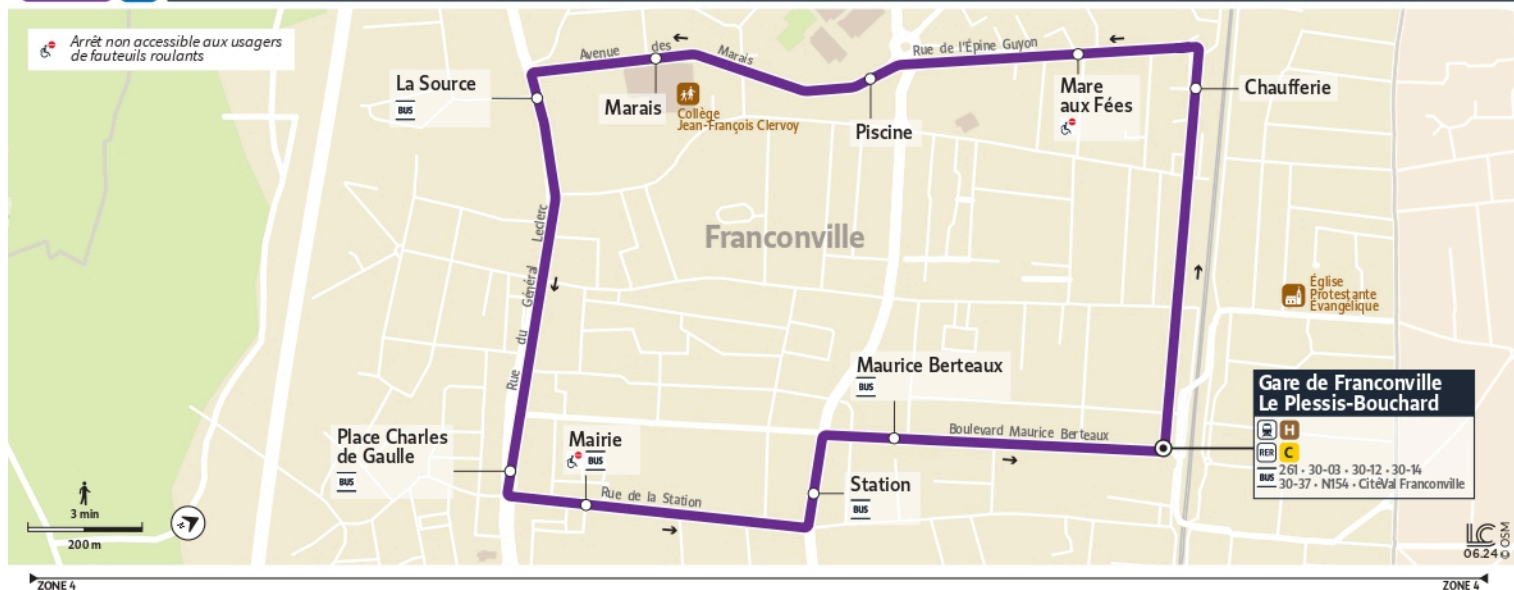

0 800 10 20 20

appel gratuit

iledefrance-mobilites.fr
Application disponible sur :

île de France
mobilités

30-49

Direction :

Gare de Franconville

30-49 Gare de Franconville Le Plessis-Bouchard (boucle)

Horaire valable du 14 Juillet 2025 au 24 Août 2025

Du lundi au vendredi

FRANCONVILLE	Gare de Franconville	17:50	17:58	18:05	18:13	18:20	18:28	18:35	18:43	18:50	18:58	19:05	19:13	19:20	19:28	19:35
Chaufferie	17:52	18:00	18:07	18:15	18:22	18:30	18:37	18:45	18:52	19:00	19:07	19:15	19:22	19:30	19:37	
Mare aux Fées	17:53	18:01	18:08	18:16	18:23	18:31	18:38	18:46	18:53	19:01	19:08	19:16	19:23	19:31	19:38	
Piscine	17:55	18:03	18:10	18:18	18:25	18:33	18:40	18:48	18:55	19:03	19:10	19:18	19:25	19:33	19:40	
Marais	17:56	18:04	18:11	18:19	18:26	18:34	18:41	18:49	18:56	19:04	19:11	19:19	19:26	19:34	19:41	
La Source	17:57	18:05	18:12	18:20	18:27	18:35	18:42	18:50	18:57	19:05	19:12	19:20	19:27	19:35	19:42	
Place Charles de Gaulle	18:00	18:08	18:15	18:23	18:30	18:38	18:45	18:53	19:00	19:08	19:15	19:23	19:30	19:38	19:45	
Mairie	18:02	18:10	18:17	18:25	18:32	18:40	18:47	18:55	19:02	19:10	19:17	19:25	19:32	19:40	19:47	
Station	18:03	18:11	18:18	18:26	18:33	18:41	18:48	18:56	19:03	19:11	19:18	19:26	19:33	19:41	19:48	
Maurice Berteaux	18:04	18:12	18:19	18:27	18:34	18:42	18:49	18:57	19:04	19:12	19:19	19:27	19:34	19:42	19:49	
Gare de Franconville	18:07	18:15	18:22	18:30	18:37	18:45	18:52	19:00	19:07	19:15	19:22	19:30	19:37	19:45	19:52	