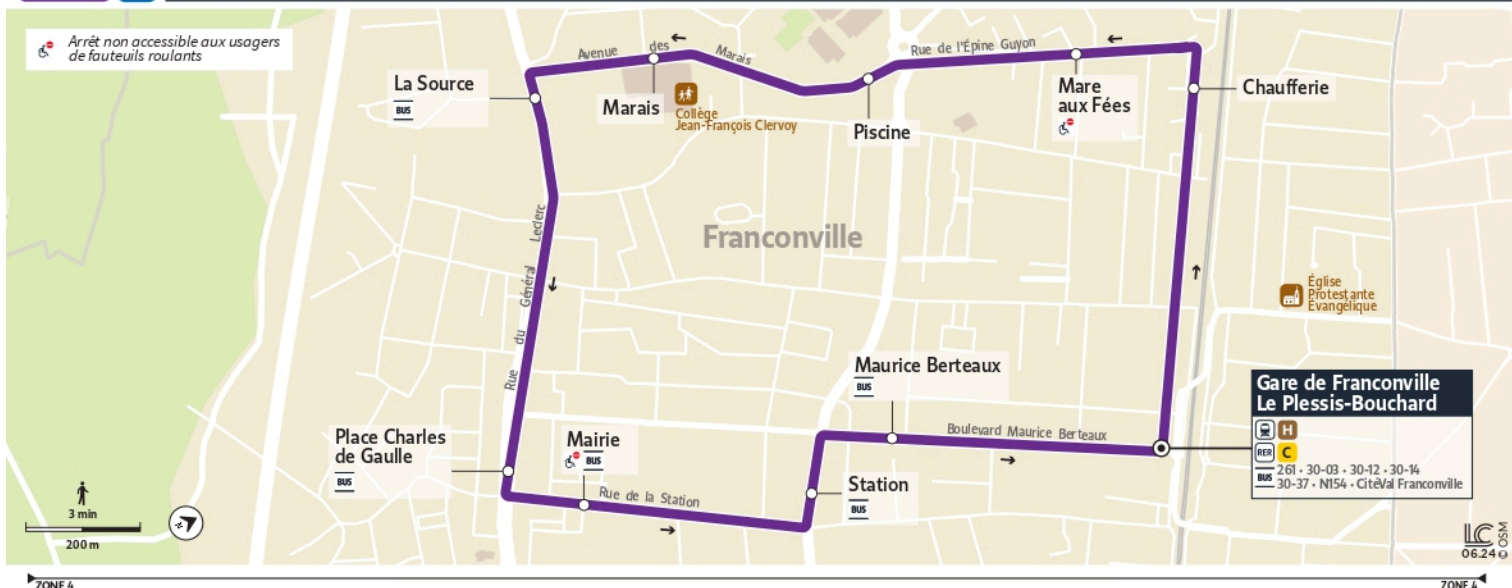

30-49

Direction :

Gare de Franconville

30-49 Gare de Franconville Le Plessis-Bouchard (boucle)

Horaire valable du 14 Juillet 2025 au 24 Août 2025

Du lundi au vendredi

FRANCONVILLE	Gare de Franconville	5:20	5:40	6:00	6:20	6:28	6:35	6:43	6:50	6:58	7:05	7:13	7:20	7:28	7:35	7:43
Chaufferie	5:22	5:42	6:02	6:22	6:30	6:37	6:45	6:52	7:00	7:07	7:15	7:22	7:30	7:37	7:45	
Mare aux Fées	5:23	5:43	6:03	6:23	6:31	6:38	6:46	6:53	7:01	7:08	7:16	7:23	7:31	7:38	7:46	
Piscine	5:24	5:44	6:04	6:24	6:32	6:40	6:48	6:55	7:03	7:10	7:18	7:25	7:33	7:40	7:48	
Marais	5:25	5:45	6:05	6:25	6:33	6:41	6:49	6:56	7:04	7:11	7:19	7:26	7:34	7:41	7:49	
La Source	5:26	5:46	6:06	6:26	6:34	6:42	6:50	6:57	7:05	7:12	7:20	7:27	7:35	7:42	7:50	
Place Charles de Gaulle	5:29	5:49	6:09	6:29	6:37	6:45	6:53	7:00	7:08	7:15	7:23	7:30	7:38	7:45	7:53	
Mairie	5:30	5:50	6:10	6:30	6:38	6:47	6:55	7:02	7:10	7:17	7:25	7:32	7:40	7:47	7:55	
Station	5:32	5:52	6:12	6:32	6:40	6:48	6:56	7:03	7:11	7:18	7:26	7:33	7:41	7:48	7:56	
Maurice Berteaux	5:32	5:52	6:12	6:32	6:40	6:49	6:57	7:04	7:12	7:19	7:27	7:34	7:42	7:49	7:57	
Gare de Franconville	5:35	5:55	6:15	6:35	6:43	6:52	7:00	7:07	7:15	7:22	7:30	7:37	7:45	7:52	8:00	

Les heures indiquées sont données à titre indicatif et sont sujettes aux aléas de la circulation. Merci de faire signe au conducteur pour obtenir l'arrêt du véhicule.

@ValParis_IDFM

Francilitté Val Paris
55 Chaussée Jules César
95250 Beauchamp
01.30.40.56.56

0 800 10 20 20

appel gratuit

iledefrance-mobilites.fr
Application disponible sur :

île de France
mobilités

30-49

Direction :

Gare de Franconville

30-49 Gare de Franconville Le Plessis-Bouchard (boucle)