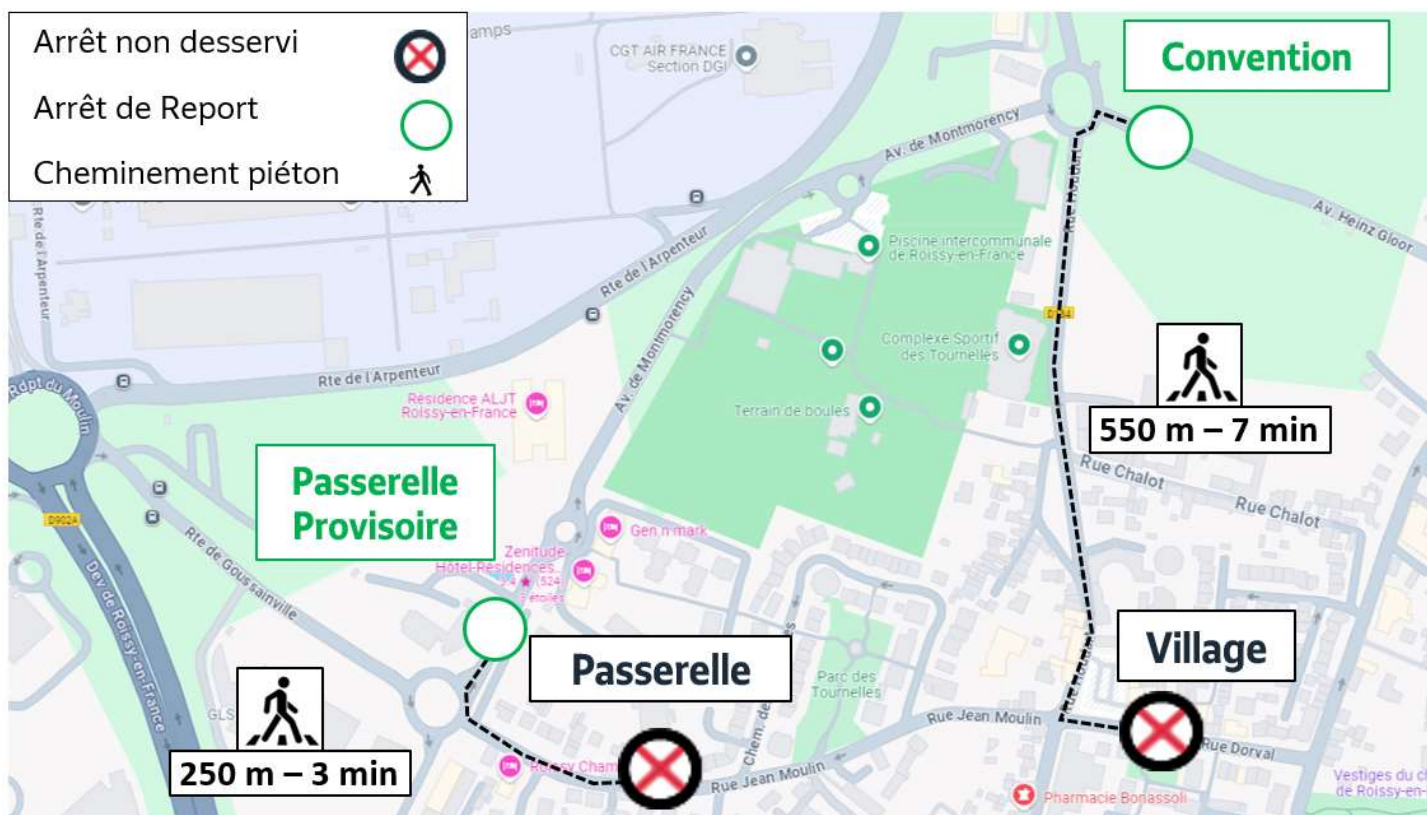

BUS

32

9502

Perturbations

En raison de travaux de voirie sur la commune de Roissy-en-France, les lignes 32 et 9502 seront déviées dans les deux sens de circulation

Du lundi 30 juin au dimanche 31 août 2025

✗ Les arrêts **Passerelle** et **Village** ne seront pas desservis

✓ Report aux arrêts **Passerelle Provisoire** et **Convention**

Nous vous prions de bien vouloir nous excuser de la gêne occasionnée.