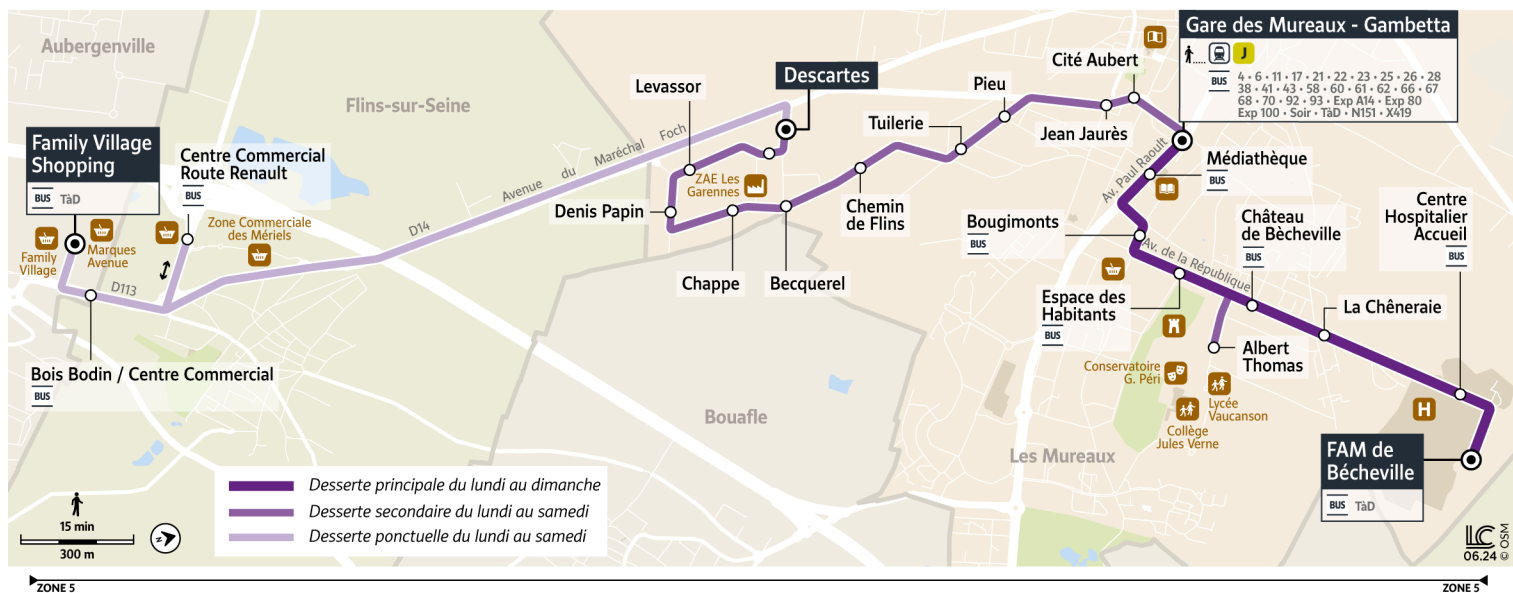

7

6507

Direction :

Gare des MUREAUX - Gambetta

Votre ligne 7 devient la ligne 6507 à partir du 25 août 2025

Horaires valables du 7 juillet au 24 août 2025

Dimanche et jours fériés

LES MUREAUX	FAM de Bécheville	6:14	7:14	8:14	9:14	10:14	10:44	11:14	11:44	12:14	12:44	13:14	13:44	14:14
	Centre Hospitalier - Accueil	6:15	7:15	8:15	9:15	10:15	10:45	11:15	11:45	12:15	12:45	13:15	13:45	14:15
	La Chêneraie	6:16	7:16	8:16	9:16	10:16	10:46	11:16	11:46	12:16	12:46	13:16	13:46	14:16
	Château de Bécheville	6:16	7:16	8:16	9:16	10:16	10:46	11:16	11:46	12:16	12:46	13:16	13:46	14:16
	Espace des Habitants	6:17	7:17	8:17	9:17	10:17	10:47	11:17	11:47	12:17	12:47	13:17	13:47	14:17
	Bougimonts	6:18	7:18	8:18	9:18	10:18	10:48	11:18	11:48	12:18	12:48	13:18	13:48	14:18
	Médiathèque	6:19	7:19	8:19	9:19	10:19	10:49	11:19	11:49	12:19	12:49	13:19	13:49	14:19
	Gare des Mureaux - Gambetta	6:20	7:20	8:20	9:20	10:20	10:50	11:20	11:50	12:20	12:50	13:20	13:50	14:20

7

6507

Direction :

Gare des MUREAUX - Gambetta

Votre ligne 7 devient la ligne 6507 à partir du 25 août 2025

Horaires valables du 7 juillet au 24 août 2025

Dimanche et jours fériés

LES MUREAUX	FAM de Bécheville	14:44	15:14	15:44	16:14	16:44	17:14	17:44	18:14	18:44	19:14	19:44	20:14	20:44
Centre Hospitalier - Accueil		14:45	15:15	15:45	16:15	16:45	17:15	17:45	18:15	18:45	19:15	19:45	20:15	20:45
La Chêneraie		14:46	15:16	15:46	16:16	16:46	17:16	17:46	18:16	18:46	19:16	19:46	20:16	20:46
Château de Bécheville		14:46	15:16	15:46	16:16	16:46	17:16	17:46	18:16	18:46	19:16	19:46	20:16	20:46
Espace des Habitants		14:47	15:17	15:47	16:17	16:47	17:17	17:47	18:17	18:47	19:17	19:47	20:17	20:47
Bougimonts		14:48	15:18	15:48	16:18	16:48	17:18	17:48	18:18	18:48	19:18	19:48	20:18	20:48
Médiathèque		14:49	15:19	15:49	16:19	16:49	17:19	17:49	18:19	18:49	19:19	19:49	20:19	20:49
Gare des Mureaux - Gambetta		14:50	15:20	15:50	16:20	16:50	17:20	17:50	18:20	18:50	19:20	19:50	20:20	20:50