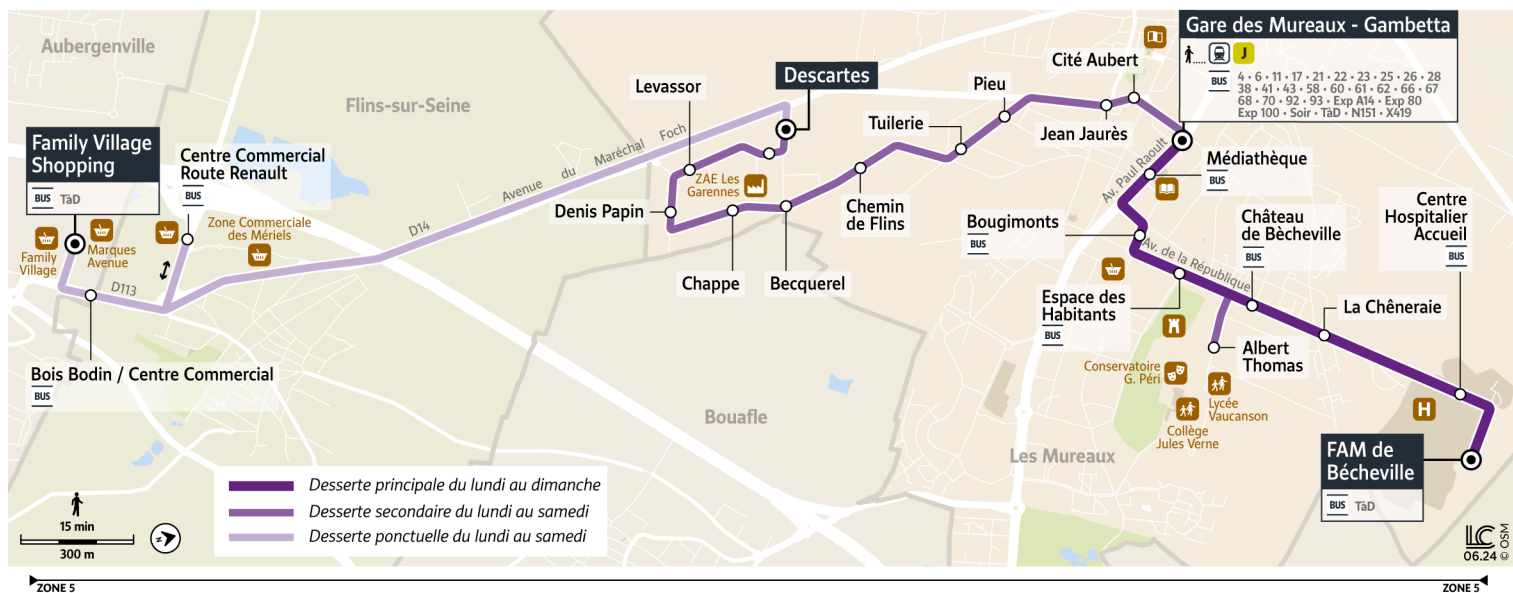

7

6507

Direction :

LES MUREAUX FAM de Bécheville

Votre ligne 7 devient la ligne 6507 à partir du 25 août 2025
 Horaires valables du 7 juillet au 24 août 2025

		Samedi																				
AUBERGENVILLE	Family Village Shopping															10:13	10:43	11:13	11:43	12:13	12:43	13:13
	Bois Bodin / Centre Commercial															10:14	10:44	11:14	11:44	12:14	12:44	13:14
FLINS-SUR-SEINE	C. Cial Route Renault															10:15	10:45	11:15	11:45	12:15	12:45	13:15
LES MUREAUX	Descartes	6:16	6:46	7:16	7:46	8:16	8:45	9:17	9:51	10:21	10:51	11:21	11:51	12:21	12:51	13:21						
	Levassor	6:17	6:47	7:17	7:47	8:17	8:46	9:18	9:52	10:22	10:52	11:22	11:52	12:22	12:52	13:22						
	Denis Papin	6:17	6:47	7:17	7:47	8:17	8:46	9:19	9:53	10:22	10:52	11:22	11:52	12:22	12:52	13:22						
	Chappe	6:18	6:48	7:18	7:48	8:18	8:47	9:19	9:53	10:23	10:53	11:23	11:53	12:23	12:53	13:23						
	Becquerel	6:18	6:48	7:18	7:48	8:18	8:47	9:20	9:54	10:23	10:53	11:23	11:53	12:23	12:53	13:23						
	Chemin de Flins	6:19	6:49	7:19	7:49	8:19	8:48	9:21	9:55	10:24	10:54	11:24	11:54	12:24	12:54	13:24						
	Tuileries	6:20	6:50	7:20	7:50	8:20	8:50	9:23	9:57	10:26	10:56	11:26	11:56	12:26	12:56	13:26						
	Pieu	6:21	6:51	7:21	7:51	8:21	8:50	9:23	9:57	10:26	10:56	11:26	11:56	12:26	12:56	13:26						
	Jean Jaurès	6:21	6:51	7:21	7:51	8:21	8:51	9:24	9:58	10:27	10:57	11:27	11:57	12:27	12:57	13:27						
	Cité Aubert	6:22	6:52	7:22	7:52	8:22	8:52	9:25	9:59	10:28	10:58	11:28	11:58	12:28	12:58	13:28						
	Gare des Mureaux - Gambetta	6:23	6:53	7:23	7:53	8:23	8:53	9:26	10:00	10:29	10:59	11:29	11:59	12:29	12:59	13:29						
	Médiathèque	6:23	6:53	7:23	7:54	8:24	8:54	9:27	10:01	10:30	11:00	11:30	12:00	12:30	13:00	13:30						
	Bougimonts	6:25	6:55	7:25	7:57	8:26	8:56	9:29	10:03	10:32	11:03	11:33	12:03	12:33	13:02	13:32						
	Espace des Habitants	6:25	6:56	7:26	7:58	8:27	8:57	9:30	10:04	10:33	11:04	11:34	12:04	12:34	13:03	13:33						
	Albert Thomas	6:27	6:58	7:28	8:00	8:29	8:59	9:32	10:06	10:35	11:06	11:36	12:06	12:36	13:05	13:35						
	Château de Bécheville	6:28	6:59	7:29	8:01	8:30	9:00	9:33	10:07	10:36	11:07	11:37	12:07	12:37	13:06	13:36						
	La Chêneraie	6:29	7:00	7:30	8:02	8:31	9:01	9:34	10:08	10:37	11:08	11:38	12:08	12:38	13:07	13:37						
Centre Hospitalier - Accueil	6:30	7:01	7:31	8:03	8:32	9:02	9:35	10:09	10:38	11:10	11:40	12:09	12:39	13:08	13:38							
FAM de Bécheville	6:31	7:02	7:32	8:04	8:33	9:03	9:36	10:10	10:39	11:11	11:41	12:10	12:40	13:09	13:39							