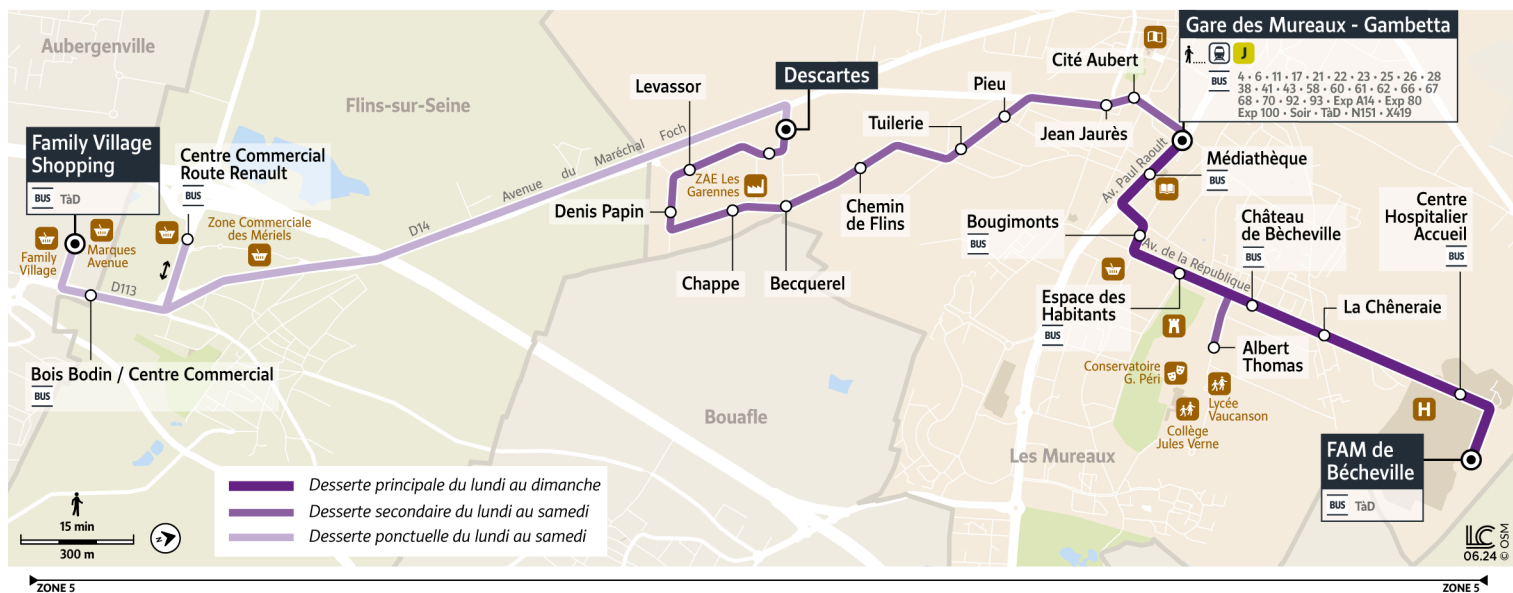

7

6507

Direction :

AUBERGENVILLE Family Village Shopping

Votre ligne 7 devient la ligne 6507 à partir du 25 août 2025

Horaires valables du 7 juillet au 24 août 2025

		Du lundi au vendredi													
LES MUREAUX	FAM de Bécheville	10:08	10:38	11:08	11:38	12:08	12:38	13:08	13:38	14:08	14:38	15:08	15:38	16:08	16:38
	Centre Hospitalier - Accueil	10:09	10:39	11:09	11:39	12:09	12:39	13:09	13:39	14:09	14:39	15:09	15:39	16:09	16:39
	La Chêneraie	10:10	10:40	11:10	11:40	12:10	12:40	13:10	13:40	14:10	14:40	15:10	15:40	16:10	16:40
	Château de Bécheville	10:10	10:40	11:10	11:40	12:10	12:40	13:10	13:40	14:10	14:40	15:10	15:40	16:10	16:41
	Albert Thomas	10:12	10:42	11:12	11:42	12:12	12:42	13:12	13:42	14:12	14:42	15:12	15:42	16:12	16:42
	Espace des Habitants	10:13	10:43	11:13	11:43	12:13	12:43	13:13	13:43	14:13	14:43	15:13	15:43	16:13	16:44
	Bougimonts	10:14	10:44	11:14	11:44	12:14	12:44	13:14	13:44	14:14	14:44	15:14	15:44	16:14	16:45
	Médiathèque	10:16	10:46	11:16	11:46	12:16	12:46	13:16	13:46	14:16	14:46	15:16	15:46	16:16	16:47
	Gare des Mureaux - Gambetta	10:17	10:47	11:17	11:47	12:17	12:47	13:17	13:47	14:17	14:47	15:17	15:47	16:17	16:48
	Cité Aubert	10:18	10:48	11:18	11:48	12:18	12:48	13:18	13:48	14:18	14:48	15:18	15:48	16:18	16:49
	Jean Jaurès	10:19	10:49	11:19	11:49	12:19	12:49	13:19	13:49	14:19	14:49	15:19	15:49	16:19	16:50
	Piou	10:19	10:49	11:19	11:49	12:19	12:49	13:19	13:49	14:19	14:49	15:19	15:49	16:19	16:51
	Tuilerie	10:20	10:50	11:20	11:50	12:20	12:50	13:20	13:50	14:20	14:50	15:20	15:50	16:20	16:52
	Chemin de Flins	10:21	10:51	11:21	11:51	12:21	12:51	13:21	13:51	14:21	14:51	15:21	15:51	16:21	16:53
Becquerel	10:22	10:52	11:22	11:52	12:22	12:52	13:22	13:52	14:22	14:52	15:22	15:52	16:22	16:54	
Chappe	10:23	10:53	11:23	11:53	12:23	12:53	13:23	13:53	14:23	14:53	15:23	15:53	16:23	16:55	
Denis Papin	10:23	10:53	11:23	11:53	12:23	12:53	13:23	13:53	14:23	14:53	15:23	15:53	16:23	16:55	
Levassor	10:24	10:54	11:24	11:54	12:24	12:54	13:24	13:54	14:24	14:54	15:24	15:54	16:24	16:56	
Descartes	10:25	10:55	11:25	11:55	12:25	12:55	13:25	13:55	14:25	14:55	15:25	15:55	16:25	16:57	
FLINS-SUR-SEINE	C. Cial Route Renault	10:31	11:01	11:31	12:01	12:31	13:01	13:31	14:01	14:31	15:01	15:31	16:01	16:31	17:03
AUBERGENVILLE	Bois Bodin / Centre Commercial	10:32	11:02	11:32	12:02	12:32	13:02	13:32	14:02	14:32	15:02	15:32	16:02	16:32	17:04
	Family Village Shopping	10:33	11:03	11:33	12:03	12:33	13:03	13:33	14:03	14:33	15:03	15:33	16:03	16:33	17:05