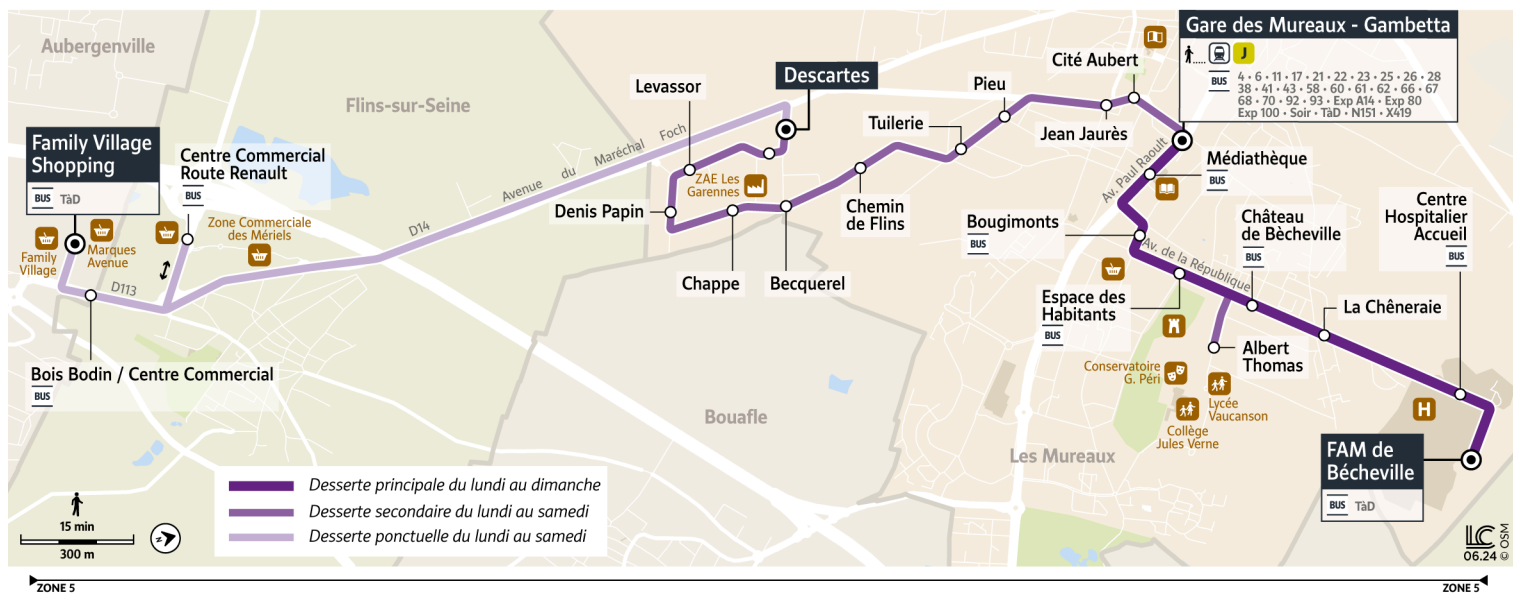

7

6507

Direction :

AUBERGENVILLE Family Village Shopping

Votre ligne 7 devient la ligne 6507 à partir du 25 août 2025 Horaires valables du 7 juillet au 24 août 2025

		Du lundi au vendredi											
LES MUREAUX	FAM de Bécheville	16:51	17:13	17:30	17:51	18:10	18:30	18:50	19:11	19:34	20:04	20:28	21:10
	Centre Hospitalier - Accueil	16:52	17:14	17:31	17:52	18:11	18:31	18:51	19:12	19:35	20:05	20:29	21:11
	La Chêneraie	16:53	17:15	17:32	17:53	18:12	18:32	18:52	19:13	19:36	20:06	20:30	21:12
	Château de Bécheville	16:54	17:16	17:33	17:54	18:13	18:33	18:53	19:13	19:36	20:06	20:30	21:12
	Albert Thomas	16:55	17:17	17:34	17:55	18:14	18:34	18:54	19:15	19:38	20:08	20:32	21:14
	Espace des Habitants	16:57	17:19	17:36	17:57	18:16	18:36	18:56	19:16	19:39	20:09	20:33	21:15
	Bougimonts	16:58	17:20	17:37	17:58	18:17	18:37	18:57	19:17	19:40	20:10	20:33	21:15
	Médiathèque	17:00	17:22	17:39	18:00	18:18	18:38	18:58	19:18	19:41	20:11	20:35	21:17
	Gare des Mureaux - Gambetta	17:01	17:23	17:40	18:01	18:19	18:39	18:59	19:19	19:42	20:12	20:35	21:17
	Cité Aubert	17:02	17:24	17:41	18:02	18:20	18:40	19:00	19:20	19:43	20:13	20:36	21:18
	Jean Jaurès	17:03	17:25	17:42	18:03	18:21	18:41	19:01	19:21	19:44	20:14	20:37	21:19
	Pieu	17:04	17:26	17:43	18:04	18:22	18:41	19:01	19:21	19:44	20:14	20:37	21:19
	Tuilerie	17:05	17:27	17:44	18:05	18:23	18:42	19:02	19:22	19:45	20:15	20:38	21:20
	Chemin de Flins	17:06	17:28	17:45	18:06	18:24	18:43	19:03	19:23	19:46	20:16	20:39	21:21
Becquerel	17:07	17:29	17:46	18:07	18:25	18:44	19:04	19:24	19:47	20:17	20:40	21:22	
Chappe	17:08	17:30	17:47	18:08	18:26	18:45	19:05	19:25	19:48	20:18	20:41	21:23	
Denis Papin	17:08	17:30	17:47	18:08	18:26	18:46	19:05	19:25	19:48	20:18	20:41	21:23	
Levassor	17:09	17:31	17:48	18:09	18:27	18:47	19:06	19:26	19:49	20:19	20:42	21:24	
Descartes	17:10	17:32	17:49	18:10	18:28	18:48	19:07	19:27	19:50	20:20	20:43	21:25	