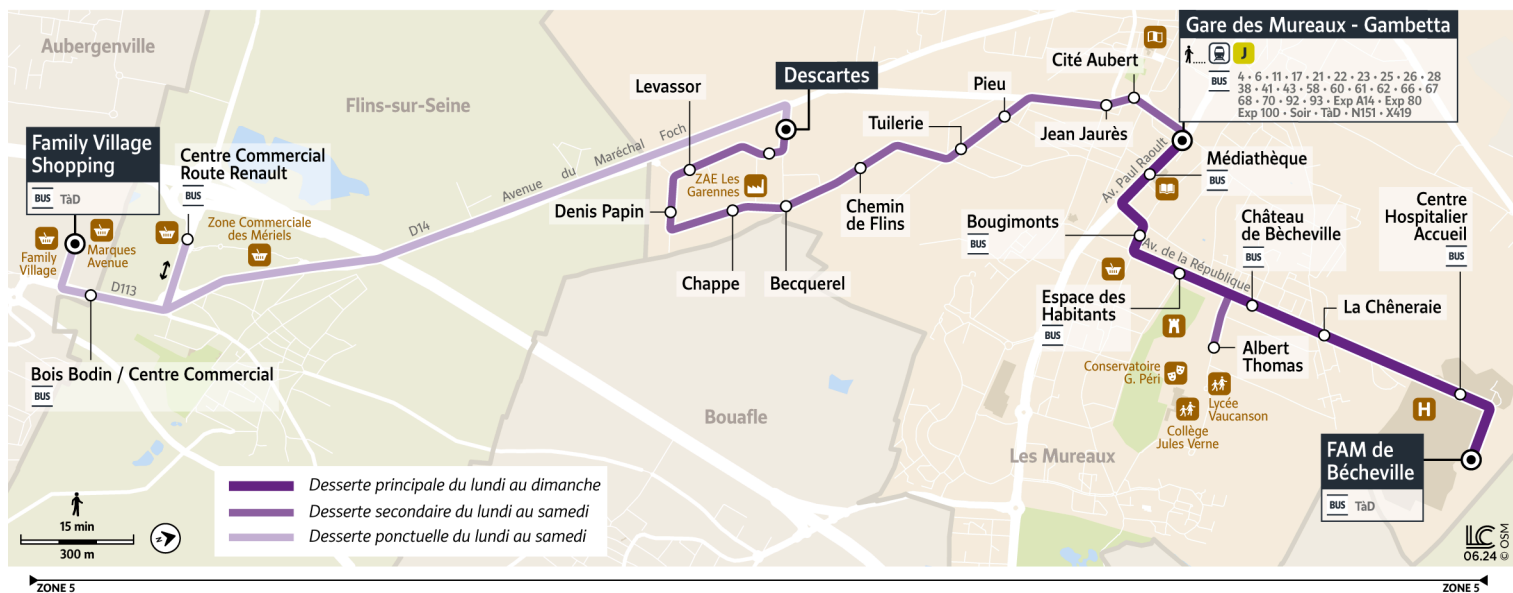

7

6507

Direction :

AUBERGENVILLE Family Village Shopping

Votre ligne 7 devient la ligne 6507 à partir du 25 août 2025
 Horaires valables du 7 juillet au 24 août 2025

		Samedi														
LES MUREAUX	FAM de Bécheville	6:16	6:46	7:14	7:44	8:14	8:42	9:12	9:42	10:11	10:41	11:12	11:42	12:12	12:42	13:12
	Centre Hospitalier - Accueil	6:17	6:47	7:15	7:45	8:15	8:43	9:13	9:43	10:12	10:42	11:13	11:43	12:13	12:43	13:13
	La Chêneraie	6:18	6:48	7:16	7:46	8:16	8:44	9:14	9:44	10:13	10:43	11:14	11:44	12:14	12:44	13:14
	Château de Bécheville	6:18	6:48	7:17	7:47	8:17	8:45	9:15	9:45	10:14	10:44	11:14	11:44	12:14	12:44	13:14
	Albert Thomas	6:20	6:50	7:18	7:48	8:18	8:46	9:16	9:46	10:15	10:45	11:16	11:46	12:16	12:46	13:16
	Espace des Habitants	6:21	6:51	7:20	7:50	8:20	8:48	9:18	9:48	10:17	10:47	11:17	11:47	12:17	12:47	13:17
	Bougimonts	6:21	6:51	7:21	7:51	8:21	8:49	9:19	9:49	10:18	10:48	11:18	11:48	12:18	12:48	13:18
	Médiathèque	6:23	6:53	7:22	7:52	8:22	8:50	9:20	9:50	10:19	10:50	11:20	11:50	12:20	12:50	13:20
	Gare des Mureaux - Gambetta	6:23	6:53	7:23	7:53	8:23	8:51	9:21	9:51	10:20	10:51	11:21	11:51	12:21	12:51	13:21
	Cité Aubert	6:24	6:54	7:24	7:54	8:24	8:52	9:22	9:52	10:21	10:52	11:22	11:52	12:22	12:52	13:22
	Jean Jaurès	6:25	6:55	7:25	7:55	8:25	8:53	9:23	9:53	10:22	10:53	11:23	11:53	12:23	12:53	13:23
	Pieu	6:25	6:55	7:25	7:55	8:25	8:53	9:23	9:53	10:22	10:53	11:23	11:53	12:23	12:53	13:23
	Tuilerie	6:25	6:55	7:26	7:56	8:26	8:54	9:24	9:54	10:23	10:54	11:24	11:54	12:24	12:54	13:24
	Chemin de Flins	6:26	6:56	7:27	7:57	8:27	8:55	9:25	9:55	10:24	10:55	11:25	11:55	12:25	12:55	13:25
Becquerel	6:27	6:57	7:28	7:58	8:28	8:56	9:26	9:56	10:25	10:56	11:26	11:56	12:26	12:56	13:26	
Chappe	6:28	6:58	7:29	7:59	8:29	8:57	9:27	9:57	10:26	10:57	11:27	11:57	12:27	12:57	13:27	
Denis Papin	6:28	6:58	7:29	7:59	8:29	8:57	9:27	9:57	10:26	10:57	11:27	11:57	12:27	12:57	13:27	
Levassor	6:29	6:59	7:30	8:00	8:30	8:58	9:28	9:58	10:27	10:58	11:28	11:58	12:28	12:58	13:28	
Descartes	6:30	7:00	7:31	8:01	8:31	8:59	9:29	9:59	10:28	10:59	11:29	11:59	12:29	12:59	13:29	
FLINS-SUR-SEINE	C. Cial Route Renault								10:04	10:33	11:04	11:34	12:04	12:34	13:04	13:34
AUBERGENVILLE	Bois Bodin / Centre Commercial								10:05	10:34	11:05	11:35	12:05	12:35	13:05	13:35
	Family Village Shopping								10:06	10:35	11:06	11:36	12:06	12:36	13:06	13:36