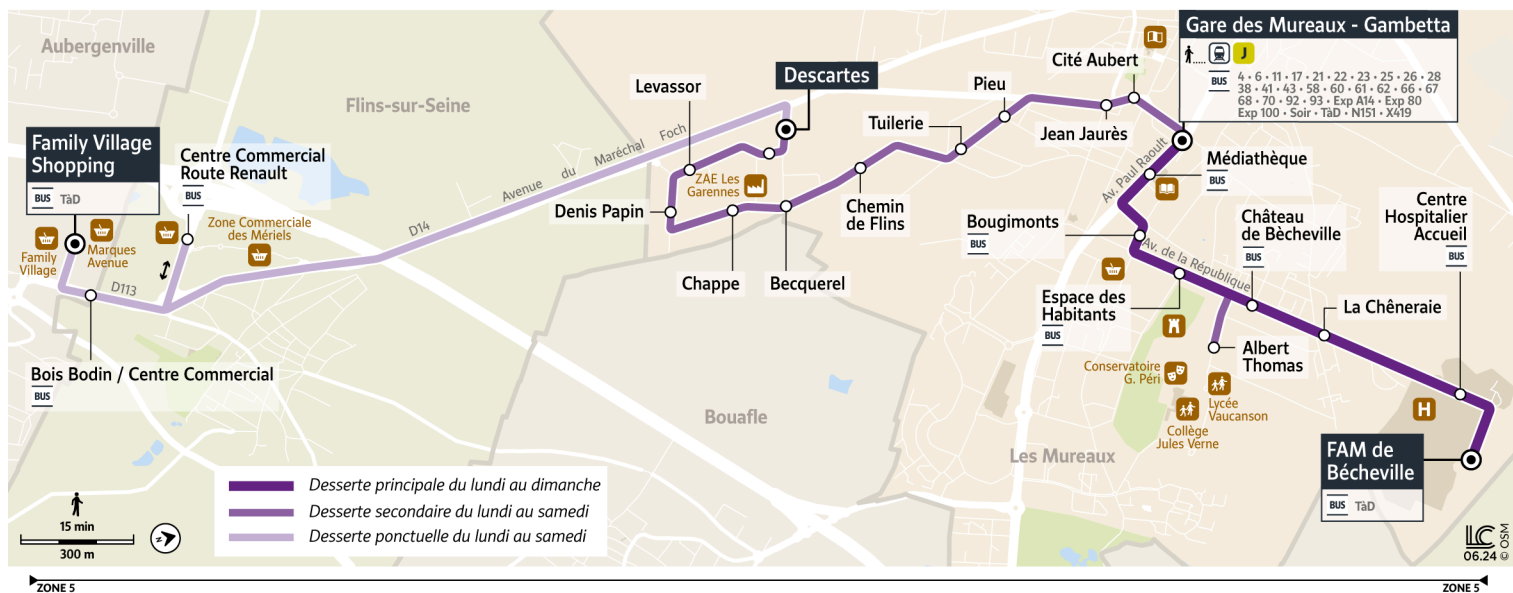

@PoissyMur_IDFM
01 85 10 10 33

0 800 10 20 20
appel gratuit

iledefrance-mobilites.fr
Application disponible sur :

île de France
mobilites

7

6507

Direction :

LES MUREAUX FAM de Bécheville