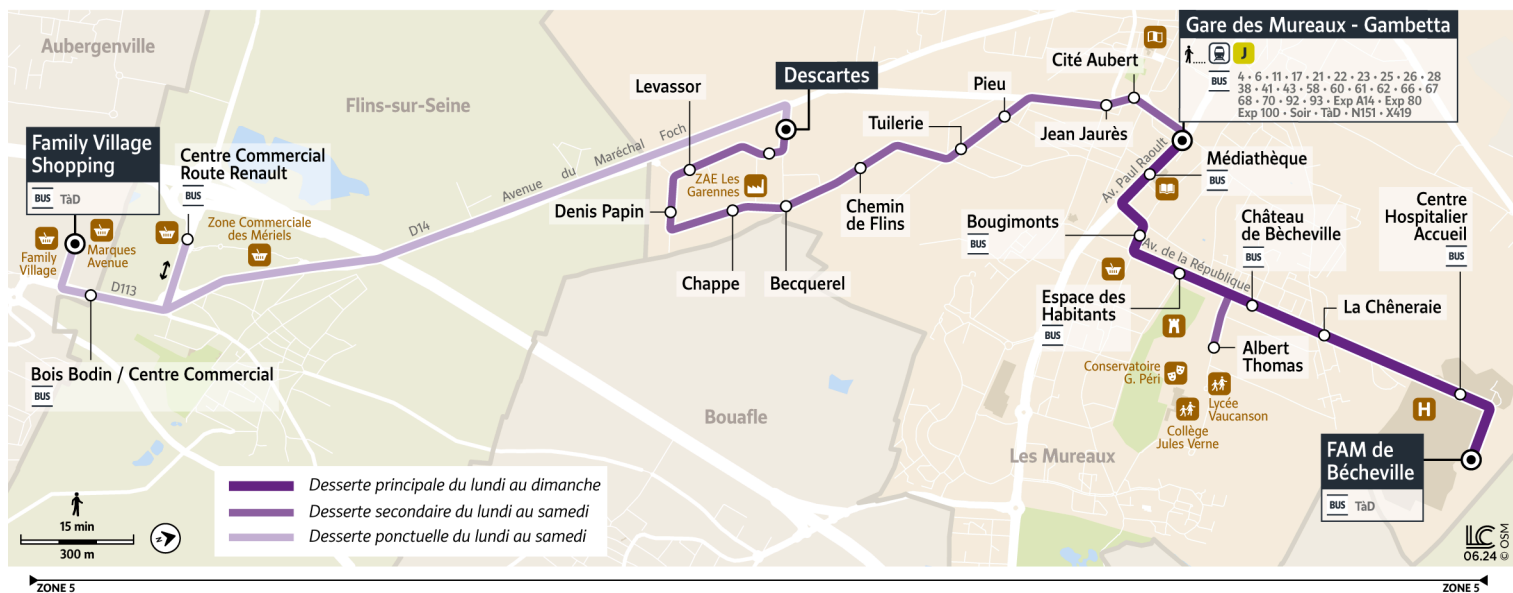

7

6507

Direction :
LES MUREAUX - FAM de Bécheville

Votre ligne 7 devient la ligne 6507 à partir du 25 août 2025

Horaires valables du 7 juillet au 24 août 2025

Dimanche et jours fériés

LES MUREAUX	Gare des Mureaux - Gambetta	Médiathèque	Bougimonts	Espace des Habitants	Château de Bécheville	La Chêneraie	Centre Hospitalier - Accueil	FAM de Bécheville
	6:22	7:22	8:24	9:24	10:25	11:26	12:27	13:28
	7:22	8:22	9:24	10:24	11:25	12:26	13:27	14:28
	8:22	9:22	10:24	11:24	12:25	13:26	14:27	
	9:22	10:22	11:24	12:24	13:25	14:26		
	10:22	11:22	12:24	13:24	14:25			
	10:52	11:52	12:24	13:24	14:25			
	11:22	12:22	13:24	14:25				
	11:52	12:52	13:24	14:25				
	12:22	13:22	14:23					
	12:52	13:52						
	13:22	14:22						
	13:52	14:22						
	14:22							

7

6507

Direction :
LES MUREAUX - FAM de Bécheville

Votre ligne 7 devient la ligne 6507 à partir du 25 août 2025
Horaires valables du 7 juillet au 24 août 2025

		Dimanche et jours fériés												
LES MUREAUX	Gare des Mureaux - Gambetta	14:52	15:22	15:52	16:22	16:52	17:22	17:52	18:22	18:52	19:22	19:52	20:22	21:09
	Médiathèque	14:52	15:22	15:52	16:22	16:52	17:22	17:52	18:22	18:52	19:22	19:52	20:22	21:09
	Bougimonts	14:54	15:24	15:54	16:24	16:54	17:24	17:54	18:24	18:54	19:24	19:54	20:24	21:11
	Espace des Habitants	14:54	15:24	15:55	16:25	16:55	17:25	17:55	18:25	18:55	19:25	19:55	20:25	21:11
	Château de Bécheville	14:55	15:25	15:56	16:26	16:56	17:26	17:56	18:26	18:56	19:26	19:56	20:26	21:12
	La Chêneraie	14:56	15:26	15:57	16:27	16:57	17:27	17:57	18:27	18:57	19:27	19:57	20:27	21:13
	Centre Hospitalier - Accueil	14:57	15:27	15:58	16:28	16:58	17:28	17:58	18:28	18:58	19:28	19:58	20:28	21:14
	FAM de Bécheville	14:58	15:28	15:59	16:29	16:59	17:29	17:59	18:29	18:59	19:29	19:59	20:29	21:15