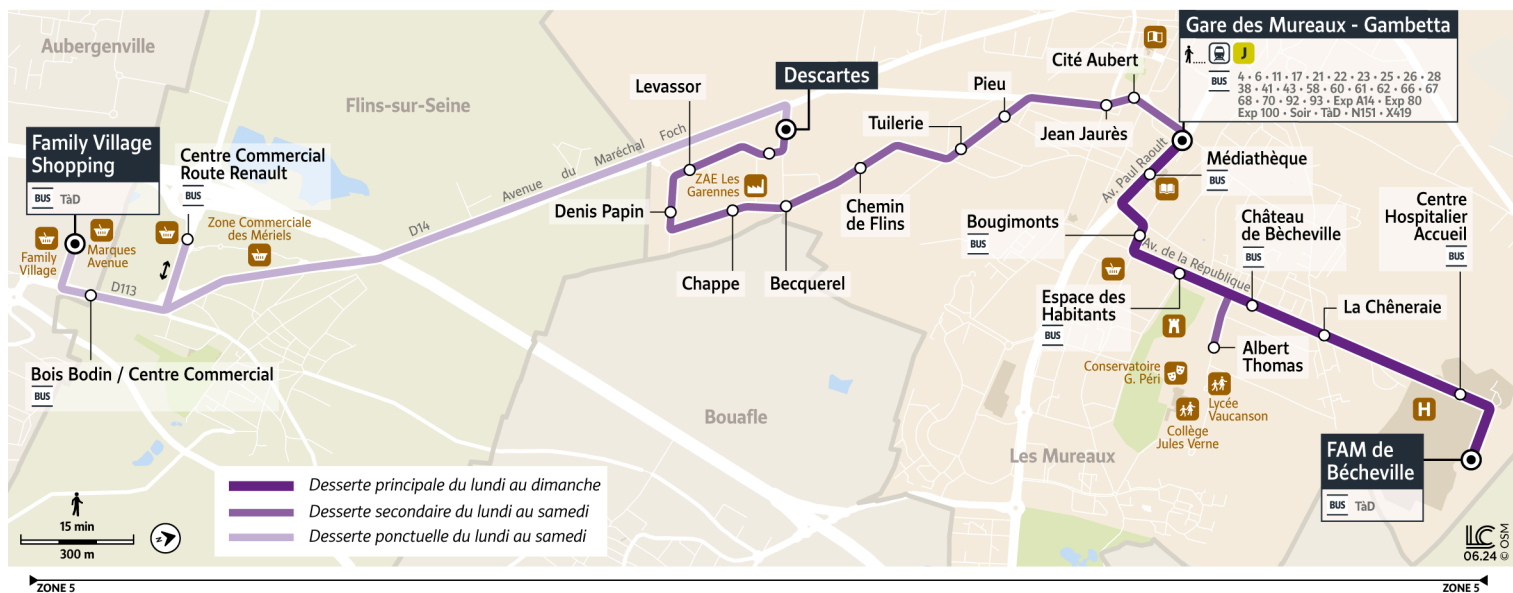

7

6507

Direction :

LES MUREAUX FAM de Bécheville

Votre ligne 7 devient la ligne 6507 à partir du 25 août 2025
 Horaires valables du 7 juillet au 24 août 2025

		Du lundi au vendredi												
AUBERGENVILLE	Family Village Shopping	16:45		17:30		18:10				18:50				
	Bois Bodin / Centre Commercial	16:46		17:31		18:11				18:51				
FLINS-SUR-SEINE	C. Cial Route Renault	16:47		17:32		18:12				18:52				
LES MUREAUX	Descartes	16:53	17:15	17:39	18:00	18:18	18:30	18:45	18:58	19:15	19:35	19:54	20:24	21:03
	Levassor	16:54	17:16	17:40	18:01	18:19	18:31	18:46	18:59	19:16	19:36	19:55	20:25	21:04
	Denis Papin	16:54	17:16	17:40	18:01	18:19	18:31	18:46	18:59	19:16	19:36	19:55	20:25	21:04
	Chappe	16:55	17:17	17:41	18:02	18:20	18:32	18:47	19:00	19:17	19:37	19:56	20:26	21:05
	Becquerel	16:55	17:17	17:41	18:02	18:20	18:32	18:47	19:00	19:17	19:37	19:56	20:26	21:05
	Chemin de Flins	16:57	17:19	17:43	18:03	18:22	18:34	18:48	19:01	19:18	19:38	19:57	20:27	21:06
	Tuilerie	16:58	17:20	17:44	18:05	18:23	18:35	18:50	19:03	19:20	19:40	19:59	20:29	21:08
	Pieu	16:59	17:21	17:45	18:05	18:24	18:36	18:50	19:03	19:20	19:40	19:59	20:29	21:08
	Jean Jaurès	16:59	17:21	17:45	18:06	18:24	18:36	18:51	19:04	19:21	19:41	20:00	20:30	21:09
	Cité Aubert	17:01	17:23	17:47	18:07	18:26	18:38	18:52	19:05	19:22	19:42	20:01	20:31	21:10
	Gare des Mureaux - Gambetta	17:02	17:24	17:48	18:08	18:27	18:39	18:53	19:06	19:23	19:43	20:02	20:32	21:11
	Médiathèque	17:03	17:25	17:49	18:09	18:28	18:40	18:54	19:07	19:24	19:44	20:03	20:33	21:12
	Bougimonts	17:05	17:27	17:51	18:11	18:30	18:42	18:56	19:09	19:26	19:46	20:05	20:35	21:14
	Espace des Habitants	17:06	17:28	17:52	18:12	18:31	18:43	18:57	19:10	19:27	19:47	20:06	20:36	21:15
	Albert Thomas													
Château de Bécheville	17:08	17:29	17:53	18:13	18:32	18:44	18:58	19:11	19:28	19:48	20:07	20:37	21:16	
La Chêneraie	17:11	17:31	17:55	18:15	18:34	18:46	19:00	19:13	19:30	19:50	20:09	20:39	21:18	
Centre Hospitalier - Accueil	17:12	17:32	17:56	18:16	18:35	18:47	19:01	19:14	19:31	19:51	20:10	20:40	21:19	
FAM de Bécheville	17:13	17:33	17:57	18:17	18:36	18:48	19:02	19:15	19:32	19:52	20:11	20:41	21:20	