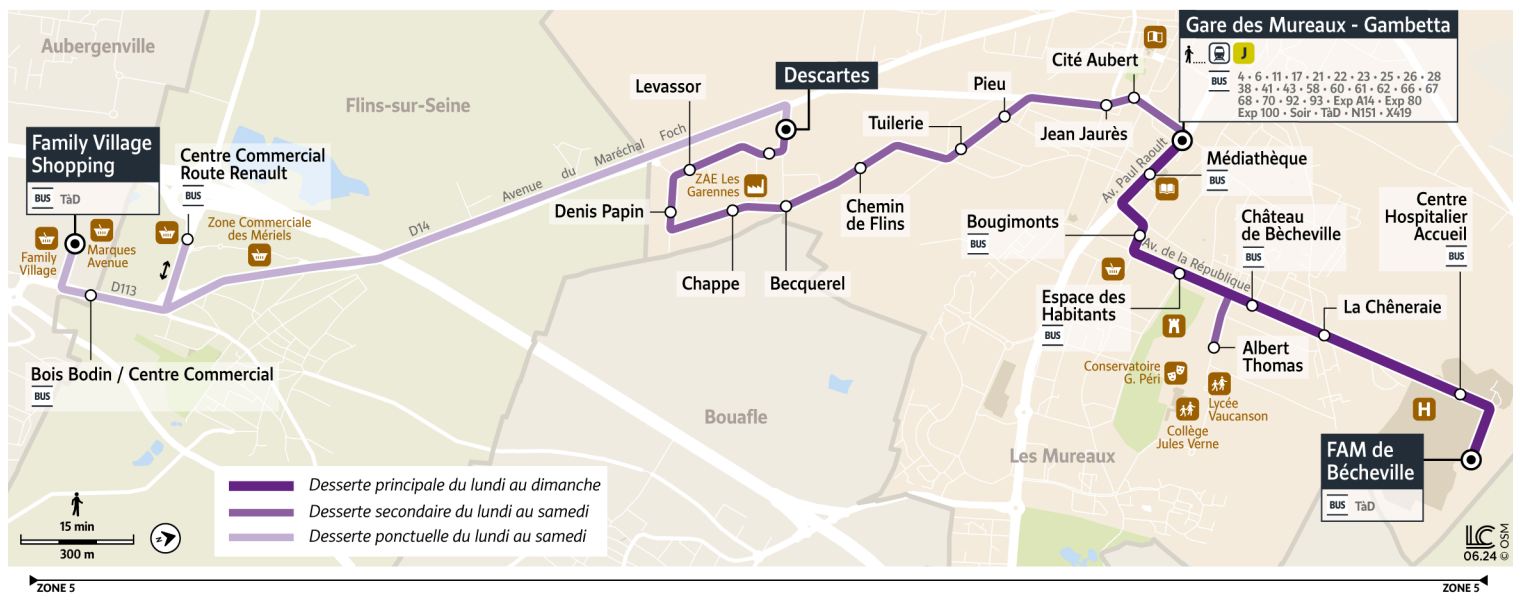

7

6507

Direction :

AUBERGENVILLE Family Village Shopping

Votre ligne 7 devient la ligne 6507 à partir du 25 août 2025
Horaires valables du 7 juillet au 24 août 2025

		Du lundi au vendredi														
LES MUREAUX	FAM de Bècheville	4:46	5:18	5:38	6:00	6:18	6:38	6:58	7:14	7:34	7:54	8:11	8:38	9:08	9:38	
	Centre Hospitalier - Accueil	4:47	5:19	5:39	6:01	6:19	6:39	6:59	7:15	7:35	7:55	8:12	8:39	9:09	9:39	
	La Chêneraie	4:48	5:20	5:41	6:03	6:21	6:41	7:01	7:17	7:37	7:57	8:14	8:41	9:10	9:40	
	Château de Bècheville	4:48	5:20	5:42	6:04	6:22	6:42	7:02	7:19	7:39	7:59	8:16	8:43	9:10	9:40	
	Albert Thomas	4:50	5:22												9:12	9:42
	Espace des Habitants	4:51	5:23	5:43	6:05	6:23	6:43	7:03	7:20	7:40	8:00	8:17	8:44	9:13	9:43	
	Boucimonts	4:51	5:23	5:43	6:06	6:24	6:44	7:04	7:21	7:41	8:01	8:18	8:45	9:14	9:44	
	Médiathèque	4:53	5:25	5:45	6:07	6:25	6:45	7:05	7:22	7:42	8:02	8:19	8:47	9:16	9:46	
	Gare des Mureaux - Gambetta	4:53	5:25	5:45	6:08	6:26	6:46	7:06	7:23	7:43	8:03	8:20	8:48	9:17	9:47	
	Cité Aubert			5:46	6:09	6:27	6:47	7:07	7:24	7:44	8:04	8:21	8:49	9:18	9:48	
	Jean Jaurès			5:47	6:10	6:28	6:48	7:08	7:25	7:45	8:05	8:22	8:50	9:19	9:49	
	Pieu			5:47	6:10	6:28	6:48	7:08	7:26	7:46	8:06	8:23	8:51	9:19	9:49	
	Tuilerie			5:48	6:11	6:29	6:49	7:09	7:27	7:47	8:07	8:24	8:52	9:20	9:50	
	Chemin de Flins			5:49	6:12	6:30	6:50	7:10	7:28	7:48	8:08	8:25	8:53	9:21	9:51	
Becquerel			5:50	6:13	6:31	6:51	7:11	7:29	7:49	8:09	8:26	8:54	9:22	9:52		
Chappe			5:51	6:14	6:32	6:52	7:12	7:30	7:50	8:10	8:27	8:55	9:23	9:53		
Denis Papin			5:51	6:14	6:32	6:52	7:13	7:31	7:51	8:10	8:27	8:56	9:23	9:53		
Levassor			5:52	6:15	6:33	6:53	7:14	7:32	7:52	8:11	8:28	8:57	9:24	9:54		
Descartes			5:53	6:16	6:34	6:54	7:16	7:34	7:53	8:12	8:29	8:58	9:25	9:55		
FLINS-SUR-SEINE	C. Cial Route Renault														10:01	
AUBERGENVILLE	Bois Bodin / Centre Commercial														10:02	
	Family Village Shopping														10:03	