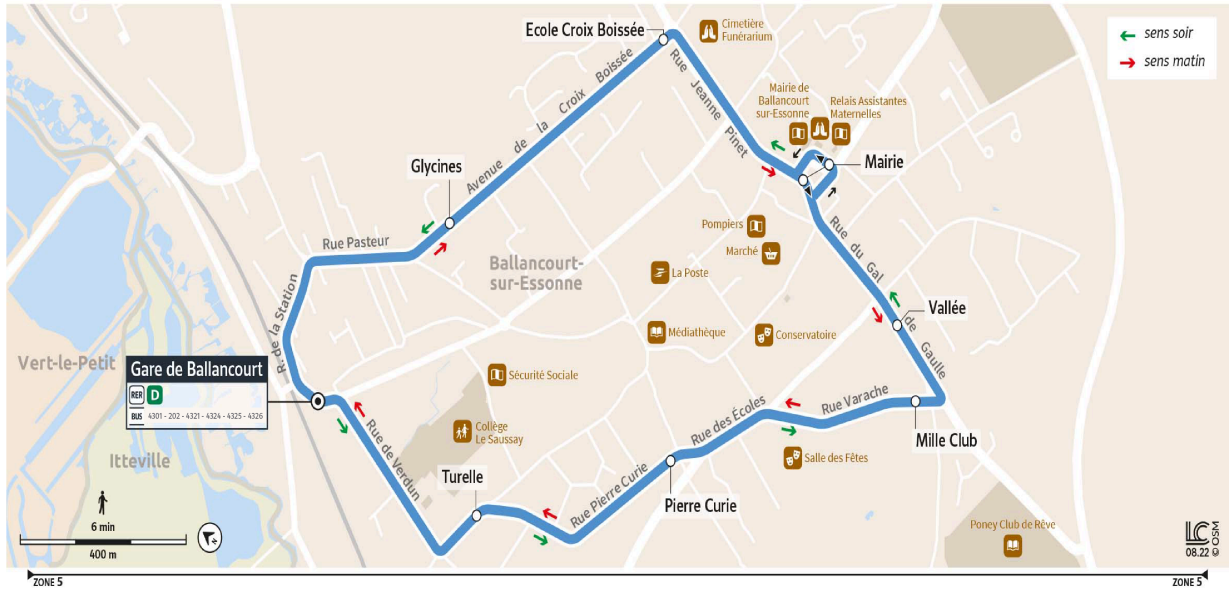

4303

Direction :

Circulaire BALLANCOURT-SUR-ESSONNE

4303  Circulaire Gare de Ballancourt via Mairie

Horaires valables du lundi 7 juillet au dimanche 31 août 2025 inclus

Du lundi au vendredi

BALLANCOURT-SUR-ESSONNE	Gare de Ballancourt	16:27	16:43	16:58	17:13	17:28	17:48	18:03	18:18	18:33	18:48	19:03	19:18	19:33	19:48	20:03
	Turelle	16:29	16:45	17:00	17:15	17:30	17:50	18:05	18:20	18:35	18:50	19:05	19:20	19:35	19:50	20:05
	Mille Club	16:33	16:49	17:04	17:19	17:34	17:54	18:09	18:24	18:39	18:54	19:09	19:24	19:39	19:54	20:09
	Vallée	16:34	16:50	17:05	17:20	17:35	17:55	18:10	18:25	18:40	18:55	19:10	19:25	19:40	19:55	20:10
BAULNE	Mairie	16:35	16:51	17:06	17:21	17:36	17:56	18:11	18:26	18:41	18:56	19:11	19:26	19:41	19:56	20:11
BALLANCOURT-SUR-ESSONNE	Glycines	16:39	16:55	17:10	17:25	17:40	18:00	18:15	18:30	18:45	19:00	19:15	19:30	19:45	20:00	20:15
	Gare de Ballancourt	16:41	16:57	17:12	17:27	17:42	18:02	18:17	18:32	18:47	19:02	19:17	19:32	19:47	20:02	20:17

4303

Direction :

Circulaire BALLANCOURT-SUR-ESSONNE

4303  Circulaire Gare de Ballancourt via Mairie

Horaires valables du lundi 7 juillet au dimanche 31 août 2025 inclus

Du lundi au vendredi

BALLANCOURT-SUR-ESSONNE	Gare de Ballancourt	Du lundi au vendredi												
		5:56	6:11	6:26	6:41	6:56	7:11	7:26	7:41	7:56	8:11	8:26	8:46	9:01
	Glycines	5:58	6:13	6:28	6:43	6:58	7:13	7:28	7:43	7:58	8:13	8:28	8:48	9:03
	Mairie	6:02	6:17	6:32	6:47	7:02	7:17	7:32	7:47	8:02	8:17	8:32	8:52	9:07
	Vallée	6:03	6:18	6:33	6:48	7:03	7:18	7:33	7:48	8:03	8:18	8:33	8:53	9:08
	Mille Club	6:04	6:19	6:34	6:49	7:04	7:19	7:34	7:49	8:04	8:19	8:34	8:54	9:09
	Turelle	6:08	6:23	6:38	6:53	7:08	7:23	7:38	7:53	8:08	8:23	8:38	8:58	9:13
	Gare de Ballancourt	6:10	6:25	6:40	6:55	7:10	7:25	7:40	7:55	8:10	8:25	8:40	9:00	9:15