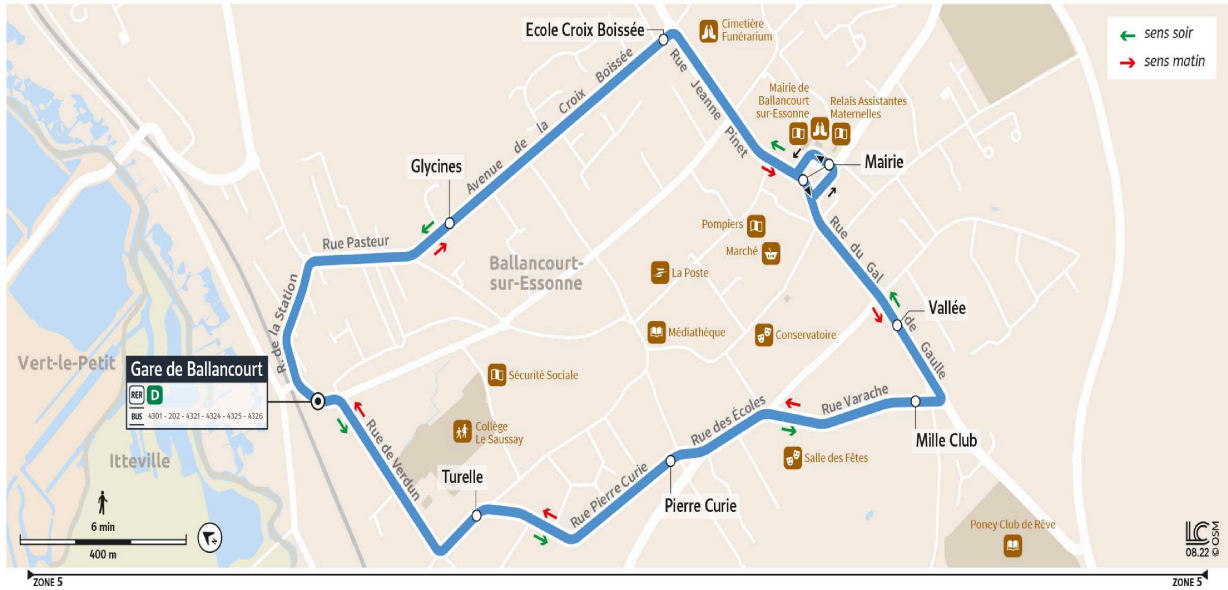

4303

Direction :

Circulaire BALLANCOURT-SUR-ESSONNE

4303  Circulaire Gare de Ballancourt via Mairie

Horaires valables du lundi 7 juillet au dimanche 31 août 2025 inclus

Du lundi au vendredi

BALLANCOURT-SUR-ESSONNE	Gare de Ballancourt	16:27	16:43	16:58	17:13	17:28	17:48	18:03	18:18	18:33	18:48	19:03	19:18	19:33	19:48	20:03
	Turelle	16:29	16:45	17:00	17:15	17:30	17:50	18:05	18:20	18:35	18:50	19:05	19:20	19:35	19:50	20:05
	Mille Club	16:33	16:49	17:04	17:19	17:34	17:54	18:09	18:24	18:39	18:54	19:09	19:24	19:39	19:54	20:09
	Vallée	16:34	16:50	17:05	17:20	17:35	17:55	18:10	18:25	18:40	18:55	19:10	19:25	19:40	19:55	20:10
BAULNE	Mairie	16:35	16:51	17:06	17:21	17:36	17:56	18:11	18:26	18:41	18:56	19:11	19:26	19:41	19:56	20:11
BALLANCOURT-SUR-ESSONNE	Glycines	16:39	16:55	17:10	17:25	17:40	18:00	18:15	18:30	18:45	19:00	19:15	19:30	19:45	20:00	20:15
	Gare de Ballancourt	16:41	16:57	17:12	17:27	17:42	18:02	18:17	18:32	18:47	19:02	19:17	19:32	19:47	20:02	20:17

4303

Direction :

Circulaire BALLANCOURT-SUR-ESSONNE

4303  Circulaire Gare de Ballancourt via Mairie

Horaires valables du lundi 7 juillet au dimanche 31 août 2025 inclus

Du lundi au vendredi

BALLANCOURT-SUR-ESSONNE	Gare de Ballancourt	Du lundi au vendredi												
		5:56	6:11	6:26	6:41	6:56	7:11	7:26	7:41	7:56	8:11	8:26	8:46	9:01
	Glycines	5:58	6:13	6:28	6:43	6:58	7:13	7:28	7:43	7:58	8:13	8:28	8:48	9:03
	Mairie	6:02	6:17	6:32	6:47	7:02	7:17	7:32	7:47	8:02	8:17	8:32	8:52	9:07
	Vallée	6:03	6:18	6:33	6:48	7:03	7:18	7:33	7:48	8:03	8:18	8:33	8:53	9:08
	Mille Club	6:04	6:19	6:34	6:49	7:04	7:19	7:34	7:49	8:04	8:19	8:34	8:54	9:09
	Turelle	6:08	6:23	6:38	6:53	7:08	7:23	7:38	7:53	8:08	8:23	8:38	8:58	9:13
	Gare de Ballancourt	6:10	6:25	6:40	6:55	7:10	7:25	7:40	7:55	8:10	8:25	8:40	9:00	9:15