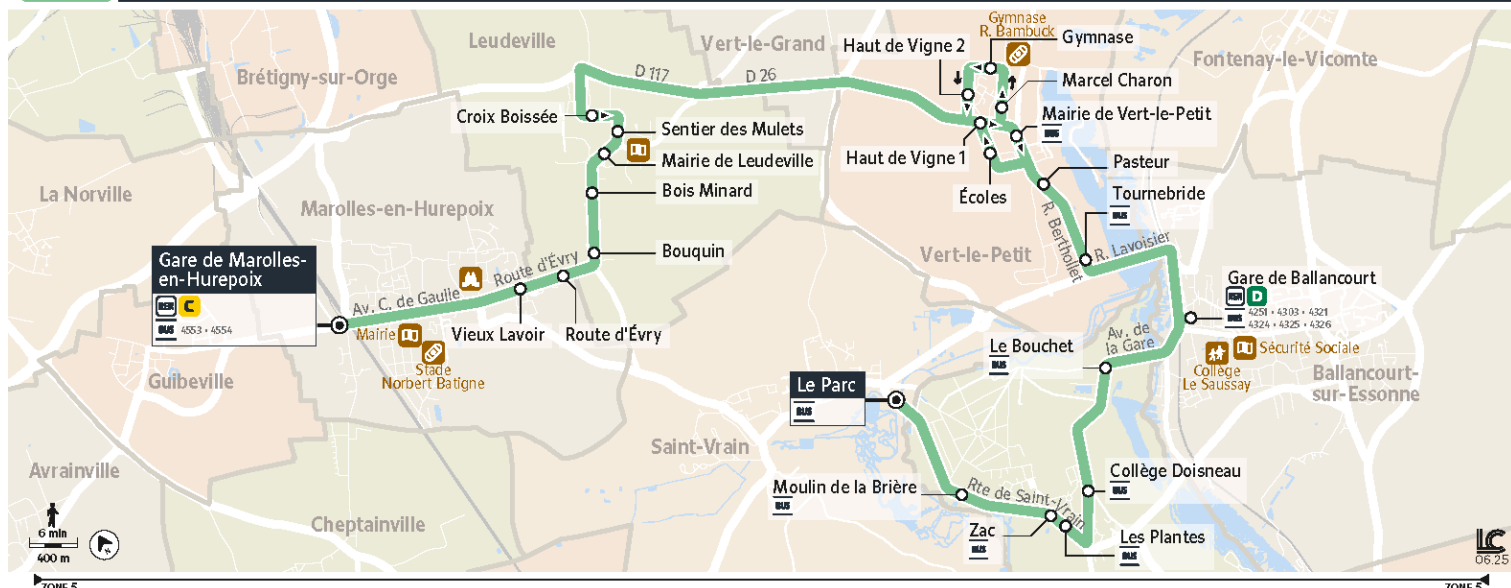

Note(s) de renvoi :

: Terminus Gare de Ballancourt

4301

Direction :

MAROLLES EN HUREPOIX Gare

4301 Marolles-en-Hurepoix ↔ Saint-Vrain

Horaires valables du lundi 7 juillet au dimanche 31 août 2025 inclus

		Du lundi au vendredi							
SAINT-VRAIN	Le Parc		5:57	6:26	6:52	7:22	7:52	8:26	16:05
ITTEVILLE	Moulin de la Brière		5:59	6:28	6:54	7:24	7:54	8:28	16:07
	ZAC		6:00	6:29	6:55	7:25	7:55	8:29	16:08
	Les Plantes		6:00	6:29	6:55	7:25	7:55	8:29	16:08
	Collège Doisneau		6:01	6:30	6:56	7:26	7:56	8:30	16:09
	Le Bouchet		6:03	6:32	6:58	7:28	7:58	8:32	16:11
BALLANCOURT-SUR-ESSONNE	Gare de Ballancourt	5:35	6:04	6:33	7:00	7:30	8:00	8:34	16:13
VERT-LE-PETIT	Tournebride	5:38	6:07	6:36	7:03	7:33	8:03	8:37	16:16
	Pasteur	5:40	6:08	6:37	7:05	7:35	8:05	8:39	16:17
	Écoles	5:42	6:10	6:39	7:07	7:37	8:07	8:41	16:19
	Marcel Charon	5:44	6:12	6:41	7:09	7:39	8:09	8:43	16:21
	Gymnase	5:45	6:13	6:42	7:10	7:40	8:10	8:44	16:22
	Haut de Vigne 2	5:46	6:14	6:43	7:11	7:41	8:11	8:45	16:23
LEUDEVILLE	Croix Boissée	5:52	6:20	6:49	7:18	7:48	8:18	8:51	16:29
	Sentier des Mulets	5:52	6:20	6:49	7:18	7:48	8:18	8:51	16:29
	Mairie	5:53	6:21	6:50	7:19	7:49	8:19	8:52	16:30
	Bois Minard	5:54	6:22	6:51	7:20	7:50	8:20	8:53	16:31
	Bouquin	5:55	6:23	6:52	7:21	7:51	8:21	8:54	16:32
	Route d'Évry	5:56	6:23	6:53	7:22	7:52	8:22	8:54	16:32
MAROLLES-EN-HUREPOIX	Vieux Lavoir	5:57	6:24	6:54	7:23	7:53	8:23	8:55	16:33
	Gare de Marolles	6:05	6:33	7:03	7:33	8:03	8:33	9:04	16:42