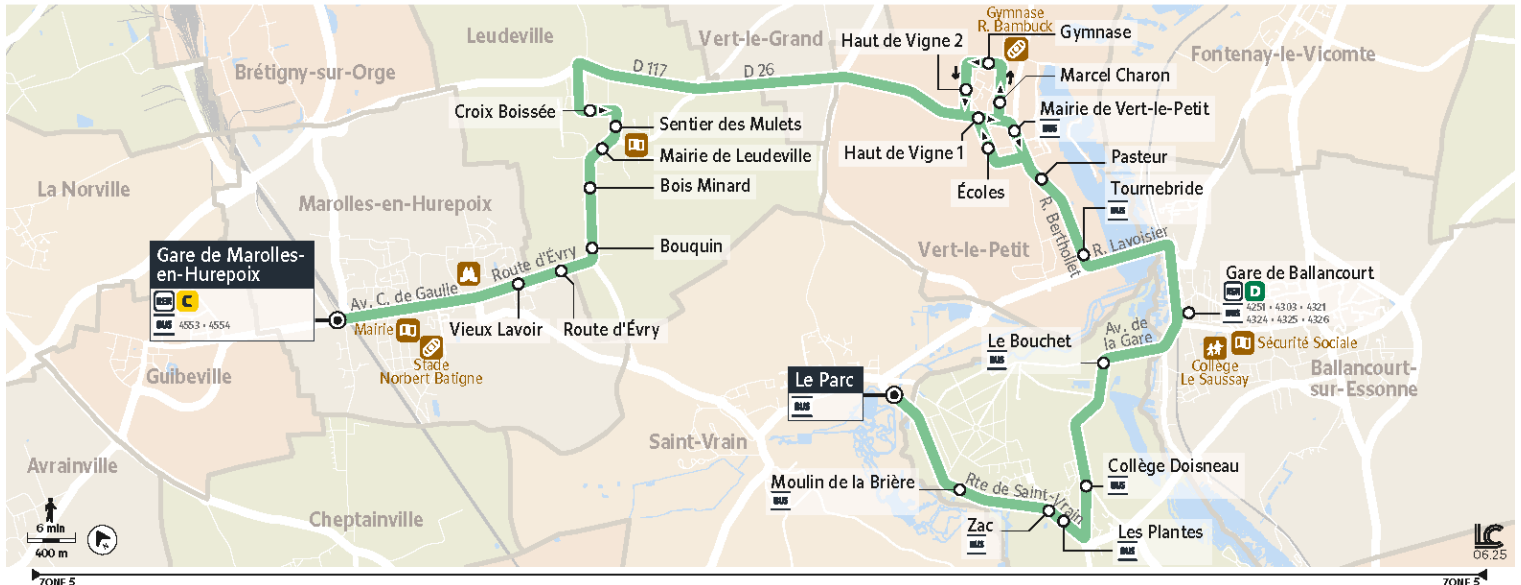

4301

Direction :

MAROLLES EN HUREPOIX Gare

4301 Marolles-en-Hurepoix ↔ Saint-Vrain

Horaires valables du lundi 7 juillet au dimanche 31 août 2025 inclus

Du lundi au vendredi

SAINT-VRAIN	Le Parc	16:36	17:06	17:42	18:12	18:28	18:58	19:28	19:58
ITTEVILLE	Moulin de la Brière	16:38	17:08	17:44	18:14	18:30	19:00	19:30	19:59
	ZAC	16:39	17:09	17:45	18:15	18:31	19:01	19:31	20:00
	Les Plantes	16:39	17:09	17:45	18:15	18:31	19:01	19:31	20:00
	Collège Doisneau	16:40	17:10	17:46	18:16	18:32	19:02	19:32	20:01
	Le Bouchet	16:42	17:12	17:48	18:18	18:34	19:04	19:34	20:03
BALLANCOURT-SUR-ESSONNE	Gare de Ballancourt	16:44	17:14	17:50	18:20	18:36	19:06	19:36	20:05
VERT-LE-PETIT	Tournebride	16:47	17:17	17:53	18:23	18:39	19:09	19:39	20:08
	Pasteur	16:48	17:18	17:54	18:24	18:40	19:10	19:40	20:09
	Écoles	16:50	17:20	17:56	18:26	18:42	19:12	19:42	20:11
	Marcel Charon	16:53	17:22	17:58	18:28	18:44	19:14	19:44	20:13
	Gymnase	16:54	17:23	17:59	18:29	18:45	19:15	19:44	20:13
	Haut de Vigne 2	16:55	17:24	18:00	18:30	18:46	19:16	19:45	20:14
LEUDEVILLE	Croix Boissée	17:01	17:30	18:06	18:36	18:52	19:22	19:51	20:20
	Sentier des Mulets	17:01	17:30	18:06	18:36	18:52	19:22	19:51	20:20
	Mairie	17:02	17:31	18:07	18:37	18:53	19:23	19:52	20:21
	Bois Minard	17:03	17:32	18:08	18:38	18:54	19:24	19:53	20:22
	Bouquin	17:04	17:33	18:09	18:39	18:55	19:25	19:54	20:23
	Route d'Évry	17:04	17:33	18:09	18:39	18:55	19:25	19:54	20:23
MAROLLES-EN-HUREPOIX	Vieux Lavoir	17:05	17:34	18:10	18:40	18:56	19:26	19:55	20:24
	Gare de Marolles	17:14	17:44	18:20	18:49	19:05	19:35	20:04	20:32