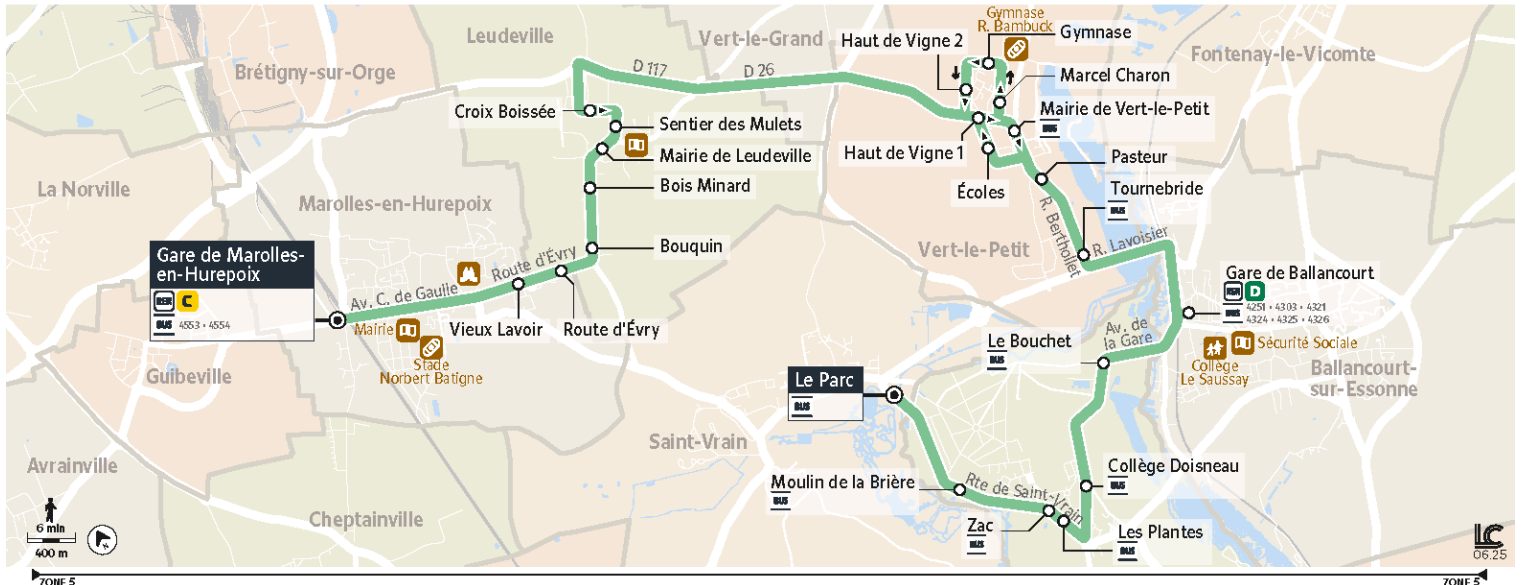

4301

Direction :

SAINT VRAIN Le Parc

4301 Marolles-en-Hurepoix ↔ Saint-Vrain

Horaires valables du lundi 7 juillet au dimanche 31 août 2025 inclus

		Du lundi au vendredi													
MAROLLES-EN-HUREPOIX	Gare de Marolles	5:45	6:13	6:41	7:09	7:41	8:11	16:19	16:49	17:22	17:57	18:27	18:57	19:27	20:04
	Vieux Lavoir	5:50	6:18	6:47	7:16	7:48	8:18	16:25	16:55	17:28	18:03	18:33	19:03	19:32	20:09
	Route d'Évry	5:51	6:19	6:48	7:17	7:49	8:19	16:26	16:56	17:29	18:04	18:34	19:04	19:33	20:10
LEUDEVILLE	Bouquin	5:52	6:20	6:49	7:18	7:50	8:20	16:27	16:57	17:30	18:05	18:35	19:05	19:34	20:11
	Bois Minard	5:53	6:21	6:50	7:19	7:51	8:21	16:28	16:58	17:31	18:06	18:36	19:06	19:35	20:12
	Mairie	5:53	6:21	6:50	7:19	7:51	8:21	16:28	16:58	17:31	18:06	18:36	19:06	19:35	20:12
	Sentier des Mulets	5:54	6:22	6:51	7:20	7:52	8:22	16:29	16:59	17:32	18:07	18:37	19:07	19:36	20:13
VERT-LE-PETIT	Haut de Vigne 1	6:00	6:28	6:57	7:27	7:59	8:29	16:35	17:05	17:39	18:14	18:44	19:13	19:42	20:18
	Marcel Charon	6:01	6:29	6:58	7:28	8:00	8:30	16:36	17:06	17:40	18:15	18:45	19:14	19:43	20:19
	Gymnase	6:01	6:29	6:58	7:28	8:00	8:30	16:36	17:06	17:40	18:15	18:45	19:14	19:43	20:19
	Haut de Vigne 2	6:03	6:31	7:00	7:30	8:02	8:32	16:38	17:08	17:42	18:17	18:47	19:16	19:45	20:21
	Mairie	6:04	6:32	7:02	7:32	8:04	8:34	16:40	17:10	17:44	18:19	18:48	19:17	19:46	20:22
	Pasteur	6:06	6:34	7:04	7:34	8:06	8:36	16:42	17:12	17:46	18:21	18:50	19:19	19:48	20:23
BALLANCOURT-SUR-ESSONNE	Tournebride	6:07	6:35	7:06	7:36	8:08	8:38	16:44	17:14	17:48	18:23	18:52	19:20	19:49	20:24
	Gare de Ballancourt	6:10	6:38	7:09	7:39	8:11	8:41	16:47	17:17	17:51	18:26	18:55	19:23	19:52	20:27
ITTEVILLE	Le Bouchet	6:12	6:40	7:11	7:41	8:13	8:43	16:49	17:19	17:53	18:28	18:57	19:25	19:54	
	Collège Doisneau	6:14	6:42	7:13	7:43	8:15	8:45	16:51	17:21	17:55	18:30	18:59	19:27	19:56	
	Les Plantes	6:15	6:43	7:14	7:44	8:16	8:46	16:52	17:22	17:56	18:31	19:00	19:28	19:57	
	ZAC	6:16	6:44	7:15	7:45	8:17	8:47	16:53	17:23	17:57	18:31	19:00	19:28	19:57	
	Moulin de la Brière	6:18	6:46	7:17	7:47	8:19	8:49	16:55	17:25	17:59	18:33	19:02	19:30	19:59	
SAINT-VRAIN	Le Parc	6:20	6:48	7:19	7:49	8:21	8:51	16:57	17:27	18:01	18:35	19:04	19:32	20:01	