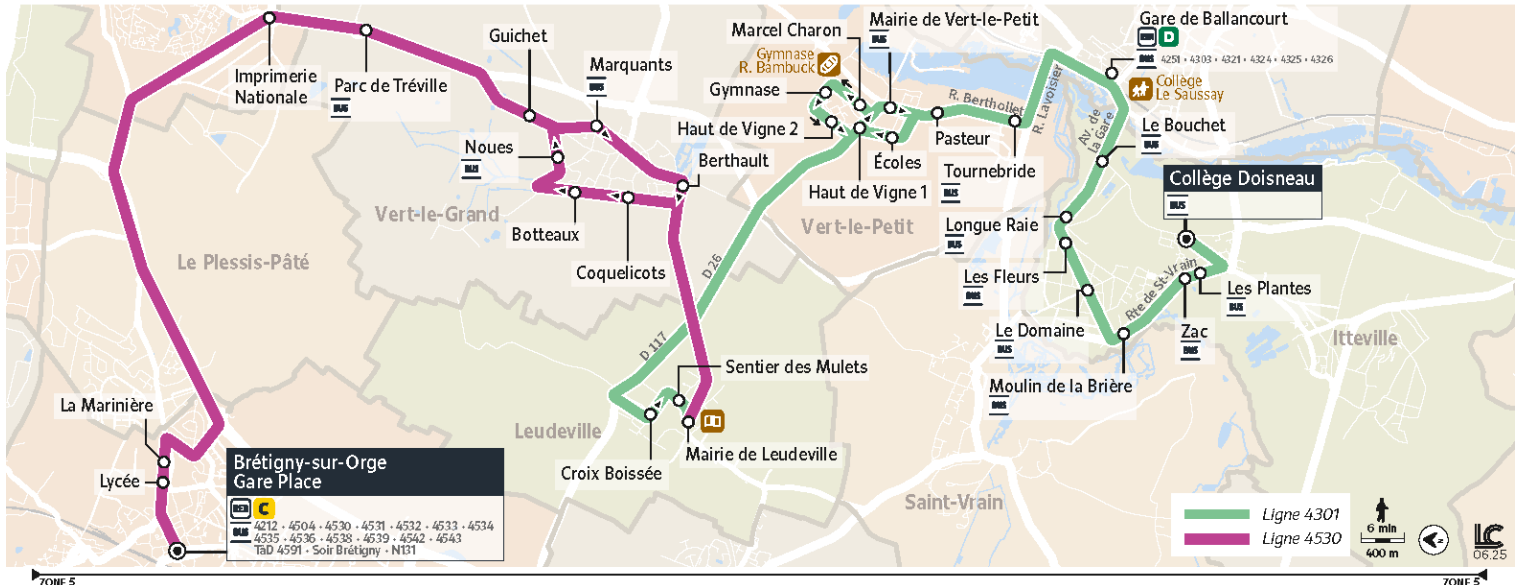

BRÉTIGNY-SUR-ORGE Gare Place

TàD Lignes 4301 et 4530 fusionnées en Transport à la Demande : Itteville - Brétigny-sur-Orge

Horaires valables du lundi 7 juillet au dimanche 31 août 2025 inclus

		Samedi				
ITTEVILLE	Collège Doisneau	9:41	11:57	14:39	16:39	19:12
	Les Plantes	9:42	11:58	14:40	16:40	19:13
	ZAC	9:42	11:58	14:40	16:40	19:13
	Moulin de la Brière	9:43	11:59	14:41	16:41	19:14
	Le Domaine	9:44	12:00	14:42	16:42	19:15
	Les Fleurs	9:45	12:01	14:43	16:43	19:16
	Longue Raie	9:46	12:02	14:44	16:44	19:17
	Le Bouchet	9:47	12:03	14:45	16:45	19:18
BALLANCOURT-SUR-ESSONNE	Gare de Ballancourt	9:48	12:04	14:46	16:46	19:19
VERT-LE-PETIT	Tournebride	9:50	12:06	14:48	16:49	19:22
	Pasteur	9:52	12:08	14:50	16:51	19:24
	Écoles	9:53	12:09	14:51	16:52	19:25
	Marcel Charon	9:56	12:12	14:54	16:55	19:28
	Gymnase	9:57	12:13	14:55	16:56	19:29
	Haut de Vigne 2	9:58	12:14	14:56	16:57	19:30
LEUDEVILLE	Croix Boissée	10:05	12:21	15:03	17:04	19:37
	Sentier des Mulets	10:06	12:22	15:04	17:05	19:38
	Mairie	10:06	12:22	15:04	17:05	19:38
VERT-LE-GRAND	Coquelicots	10:10	12:26	15:08	17:09	19:42
	Botteaux	10:11	12:27	15:09	17:10	19:43
	Noues	10:13	12:29	15:11	17:12	19:45
	Guichet	10:14	12:30	15:12	17:13	19:46
	Parc de Tréville	10:18	12:34	15:16	17:17	19:50
BONDOUFLE	Imprimerie Nationale	10:21	12:37	15:19	17:20	19:53
BRÉTIGNY-SUR-ORGE	La Marinière	10:29	12:45	15:27	17:28	20:01
	Lycée	10:29	12:45	15:27	17:28	20:01
	Gare Place	10:32	12:48	15:30	17:31	20:04