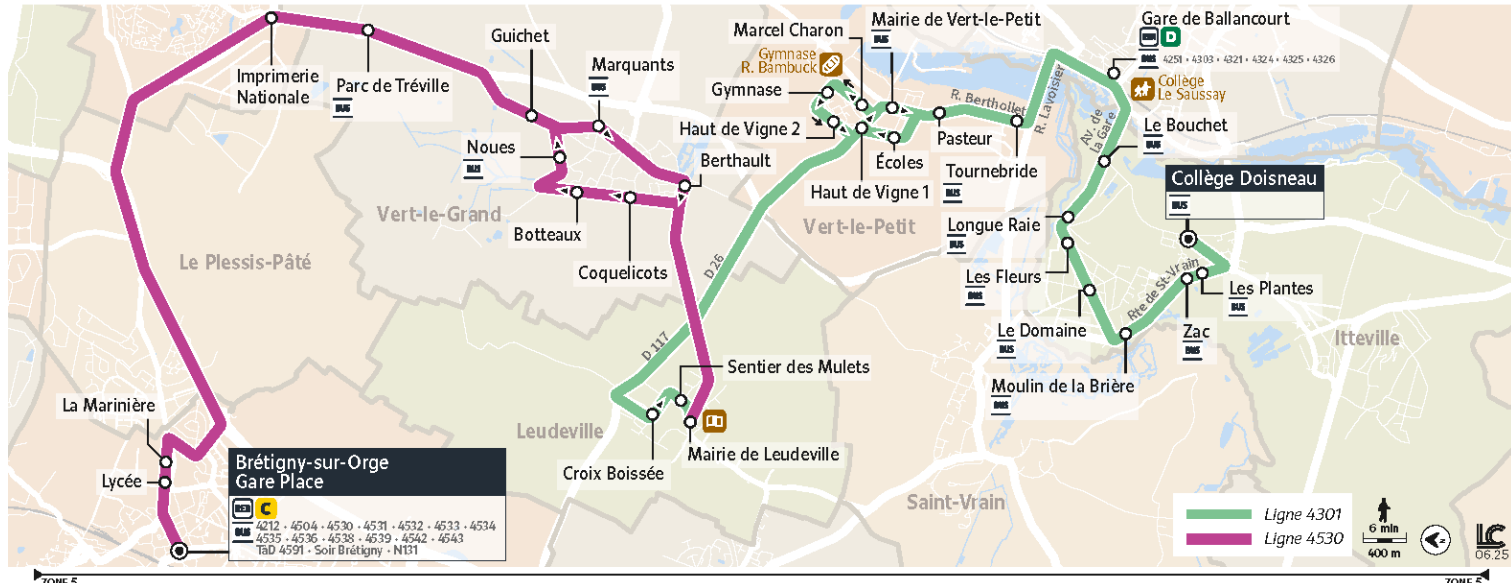

BRÉTIGNY-SUR-ORGE Gare Place

TàD Lignes 4301 et 4530 fusionnées en Transport à la Demande : Itteville - Brétigny-sur-Orge

Horaires valables du lundi 7 juillet au dimanche 31 août 2025 inclus

		Du lundi au vendredi		
ITTEVILLE	Collège Doisneau	9:40	11:54	14:38
	Les Plantes	9:41	11:55	14:39
	ZAC	9:41	11:55	14:39
	Moulin de la Brière	9:42	11:56	14:40
	Le Domaine	9:43	11:57	14:41
	Les Fleurs	9:44	11:58	14:42
	Longue Raie	9:45	11:59	14:43
	Le Bouchet	9:46	12:00	14:44
BALLANCOURT-SUR-ESSONNE	Gare de Ballancourt	9:47	12:01	14:45
VERT-LE-PETIT	Tournebride	9:49	12:03	14:47
	Pasteur	9:51	12:05	14:49
	Écoles	9:52	12:06	14:50
	Marcel Charon	9:55	12:09	14:53
	Gymnase	9:56	12:10	14:54
	Haut de Vigne 2	9:57	12:11	14:55
LEUDEVILLE	Croix Boissée	10:04	12:18	15:02
	Sentier des Mulets	10:05	12:19	15:03
	Mairie	10:05	12:19	15:03
VERT-LE-GRAND	Coquelicots	10:09	12:23	15:07
	Botteaux	10:10	12:24	15:08
	Noues	10:12	12:26	15:10
	Guichet	10:13	12:27	15:11
	Parc de Tréville	10:17	12:31	15:15
BONDOUFLE	Imprimerie Nationale	10:20	12:34	15:18
BRÉTIGNY-SUR-ORGE	La Marinière	10:28	12:42	15:26
	Lycée	10:28	12:42	15:26
	Gare Place	10:31	12:45	15:29