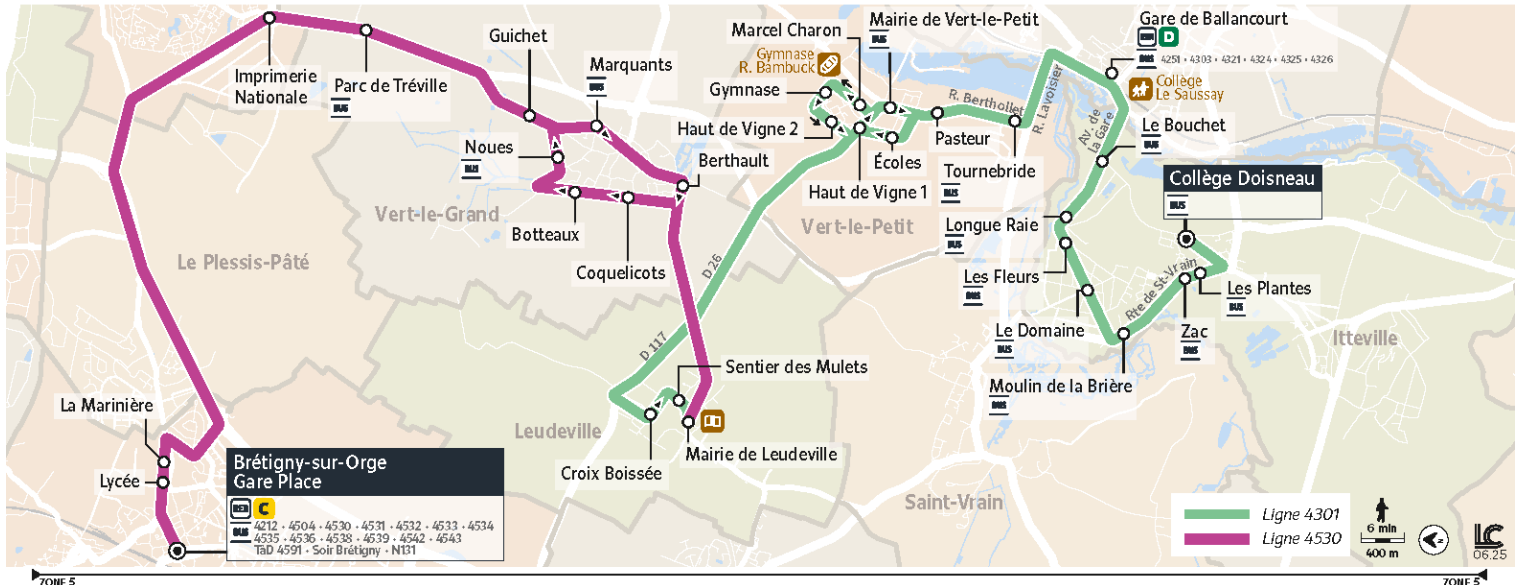

ITTEVILLE Collège Doisneau

TàD Lignes 4301 et 4530 fusionnées en Transport à la Demande : Itteville - Brétigny-sur-Orge

Horaires valables du lundi 7 juillet au dimanche 31 août 2025 inclus

		Samedi				
BRÉTIGNY-SUR-ORGE	Gare Place	8:26	10:44	13:03	15:30	17:53
	Lycée	8:29	10:47	13:06	15:33	17:56
	La Marinière	8:29	10:47	13:06	15:33	17:56
BONDOUFLE	Imprimerie Nationale	8:36	10:54	13:13	15:40	18:03
VERT-LE-GRAND	Parc de Tréville	8:38	10:56	13:15	15:42	18:05
	Guichet	8:45	11:03	13:22	15:49	18:12
	Marquants	8:46	11:04	13:23	15:50	18:13
	Berthault	8:48	11:06	13:25	15:52	18:15
LEUDEVILLE	Mairie	8:53	11:11	13:30	15:57	18:20
	Sentier des Mulets	8:53	11:11	13:30	15:57	18:20
VERT-LE-PETIT	Haut de Vigne 1	9:00	11:18	13:37	16:04	18:27
	Marcel Charon	9:01	11:19	13:38	16:05	18:28
	Gymnase	9:01	11:19	13:38	16:05	18:28
	Haut de Vigne 2	9:03	11:21	13:40	16:07	18:30
	Mairie	9:05	11:23	13:42	16:09	18:32
	Pasteur	9:06	11:24	13:43	16:10	18:33
BALLANCOURT-SUR-ESSONNE	Tournebride	9:08	11:26	13:45	16:12	18:35
	Gare de Ballancourt	9:11	11:29	13:48	16:15	18:38
ITTEVILLE	Le Bouchet	9:13	11:31	13:50	16:17	18:40
	Longue Raie	9:14	11:32	13:51	16:18	18:41
	Les Fleurs	9:14	11:32	13:51	16:18	18:41
	Le Domaine	9:15	11:33	13:52	16:19	18:42
	Moulin de la Brière	9:17	11:35	13:54	16:21	18:44
	ZAC	9:18	11:36	13:55	16:22	18:45
	Les Plantes	9:19	11:37	13:56	16:23	18:46
	Collège Doisneau	9:20	11:38	13:57	16:24	18:47