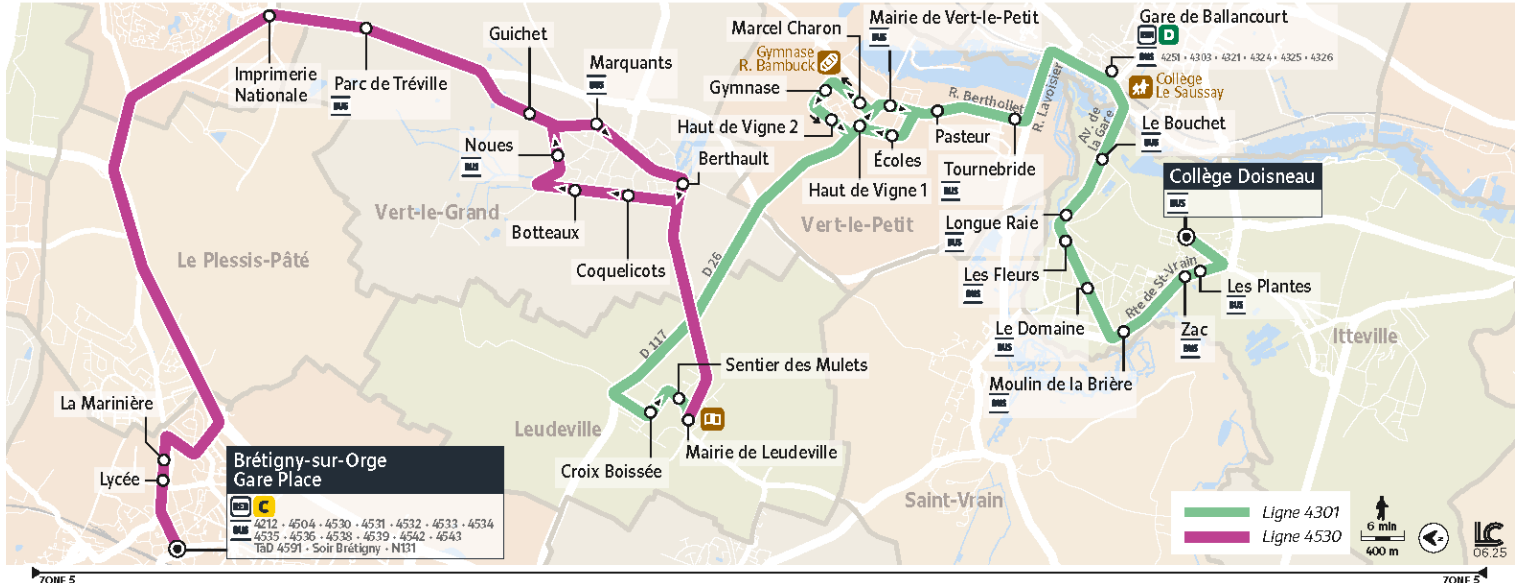

TàD

4301

Direction :

ITTEVILLE Collège Doisneau

TàD Lignes 4301 et 4530 fusionnées en Transport à la Demande : Itteville - Brétigny-sur-Orge

Horaires valables du lundi 7 juillet au dimanche 31 août 2025 inclus

		Du lundi au vendredi		
BRÉTIGNY-SUR-ORGE	Gare Place	11:00	13:00	15:44
	Lycée	11:03	13:03	15:47
	La Marinière	11:03	13:03	15:47
BONDOUFLE	Imprimerie Nationale	11:10	13:10	15:54
VERT-LE-GRAND	Parc de Tréville	11:12	13:12	15:56
	Guichet	11:19	13:19	16:03
	Marquants	11:20	13:20	16:04
	Berthault	11:22	13:22	16:06
LEUDEVILLE	Mairie	11:27	13:27	16:11
	Sentier des Mulets	11:27	13:27	16:11
VERT-LE-PETIT	Haut de Vigne 1	11:34	13:34	16:18
	Marcel Charon	11:35	13:35	16:19
	Gymnase	11:35	13:35	16:19
	Haut de Vigne 2	11:37	13:37	16:21
	Mairie	11:39	13:39	16:23
	Pasteur	11:40	13:40	16:24
	Tournebride	11:42	13:42	16:26
BALLANCOURT-SUR-ESSONNE	Gare de Ballancourt	11:45	13:45	16:29
ITTEVILLE	Le Bouchet	11:47	13:47	16:31
	Longue Raie	11:48	13:48	16:32
	Les Fleurs	11:48	13:48	16:32
	Le Domaine	11:49	13:49	16:33
	Moulin de la Brière	11:51	13:51	16:35
	ZAC	11:52	13:52	16:36
	Les Plantes	11:53	13:53	16:37
	Collège Doisneau	11:54	13:54	16:38