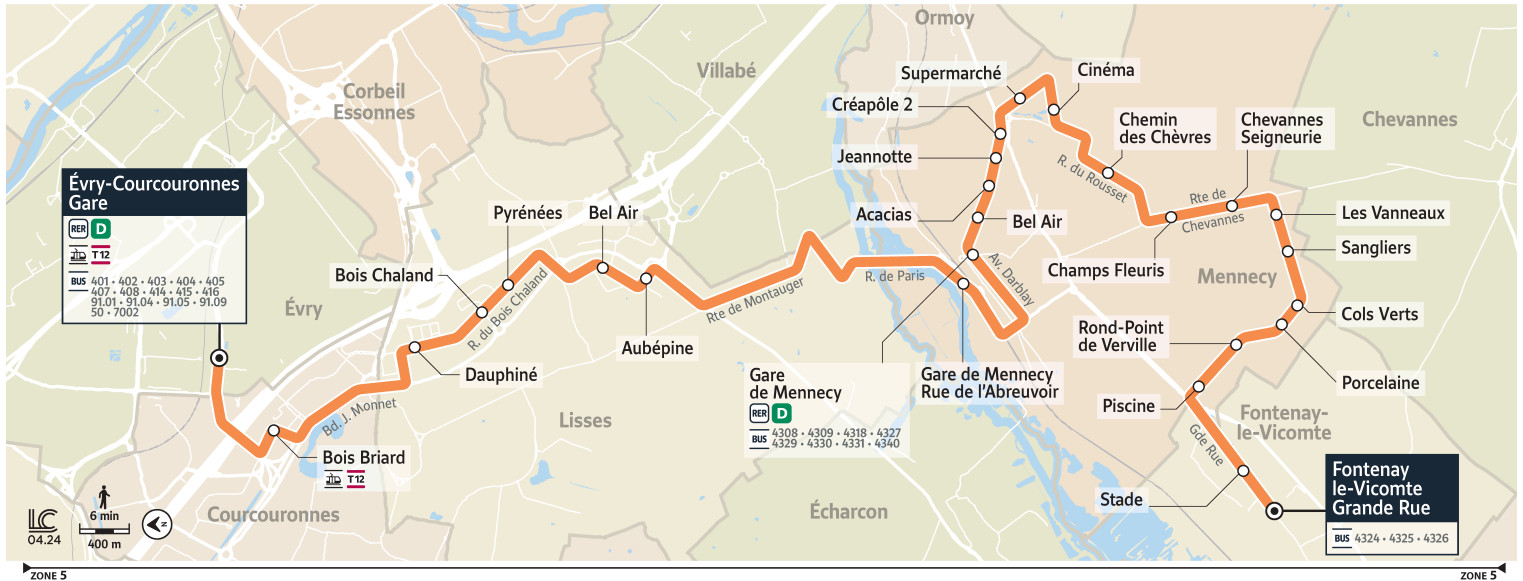

4307

Direction :

FONTENAY-LE-VICOMTE Grande Rue

4307 Évry-Courcouronnes ↔ Fontenay Grande Rue

Horaires valables du lundi 7 juillet au dimanche 31 août 2025 inclus

		Samedi															
ÉVRY-COURCOURONNES	Evry-Courcouronnes Gare	6:30	7:30	8:30	9:30	10:30	11:29	12:29	13:19	14:21	15:21	16:21	17:21	18:21	19:19	20:28	
	Bois Briard	6:33	7:33	8:33	9:33	10:33	11:32	12:32	13:22	14:24	15:24	16:24	17:24	18:24	19:22	20:31	
LISSES	Dauphiné	6:36	7:36	8:36	9:37	10:37	11:36	12:36	13:26	14:28	15:28	16:28	17:28	18:28	19:26	20:34	
	Bois Chaland	6:37	7:37	8:37	9:38	10:38	11:37	12:37	13:27	14:29	15:29	16:29	17:29	18:29	19:27	20:35	
	Pyrénées	6:38	7:38	8:38	9:39	10:39	11:38	12:38	13:28	14:30	15:30	16:30	17:30	18:30	19:28	20:35	
	Bel Air	6:40	7:40	8:40	9:41	10:41	11:40	12:40	13:30	14:32	15:32	16:32	17:32	18:32	19:30	20:37	
	Aubépine	6:41	7:41	8:41	9:42	10:42	11:41	12:41	13:31	14:33	15:33	16:33	17:33	18:33	19:31	20:38	
MENNECEY	Gare de Mennecey Rue de l'Abreuvoir	6:47	7:47	8:47	9:48	10:48	11:47	12:47	13:37	14:39	15:39	16:39	17:39	18:39	19:37	20:43	
	Gare de Mennecey Place de la Gare	6:50	7:50	8:50	9:51	10:51	11:50	12:50	13:40	14:42	15:42	16:42	17:42	18:42	19:40	20:46	
	Bel Air	6:51	7:51	8:51	9:52	10:52	11:51	12:51	13:41	14:43	15:43	16:43	17:43	18:43	19:41	20:47	
	Acacias	6:52	7:52	8:52	9:53	10:53	11:52	12:52	13:42	14:44	15:44	16:44	17:44	18:44	19:42	20:48	
	Jeannotte	6:53	7:53	8:53	9:54	10:54	11:53	12:53	13:43	14:44	15:44	16:45	17:45	18:45	19:43	20:49	
	Créapôle 2	6:54	7:54	8:54	9:55	10:55	11:54	12:54	13:44	14:45	15:45	16:46	17:46	18:46	19:44	20:50	
	Supermarché	6:55	7:55	8:55	9:56	10:56	11:55	12:55	13:45	14:46	15:46	16:47	17:47	18:47	19:45	20:51	
	Cinéma	6:56	7:56	8:56	9:57	10:57	11:56	12:56	13:46	14:47	15:47	16:48	17:48	18:48	19:46	20:52	
	Chemin des Chèvres	6:58	7:58	8:58	9:59	10:59	11:58	12:58	13:48	14:50	15:50	16:51	17:50	18:50	19:48	20:55	
	Champs Fleuris	6:59	7:59	8:59	10:00	11:00	11:59	12:59	13:49	14:51	15:51	16:52	17:51	18:51	19:49	20:56	
	Chevannes-Seigneurie	7:00	8:00	9:00	10:01	11:01	12:00	13:00	13:50	14:52	15:52	16:53	17:52	18:52	19:50	20:57	
	Les Vanneaux	7:01	8:01	9:01	10:02	11:02	12:01	13:01	13:52	14:53	15:53	16:54	17:54	18:54	19:52	20:59	
	Sangliers	7:02	8:02	9:02	10:03	11:03	12:02	13:02	13:52	14:54	15:54	16:55	17:54	18:54	19:52	20:59	
	Cols Verts	7:03	8:03	9:03	10:04	11:04	12:03	13:03	13:53	14:55	15:55	16:56	17:55	18:55	19:53	21:00	
FONTENAY-LE-VICOMTE	Porcelaine	7:03	8:03	9:03	10:04	11:04	12:03	13:03	13:54	14:55	15:55	16:56	17:56	18:56	19:54	21:01	
	Rond-Point de Verville	7:05	8:05	9:05	10:06	11:06	12:05	13:05	13:55	14:57	15:57	16:58	17:58	18:58	19:56	21:03	
	Piscine	7:06	8:06	9:06	10:07	11:07	12:06	13:06	13:56	14:58	15:58	16:59	17:59	18:59	19:57	21:04	
	Stade	7:08	8:08	9:08	10:09	11:09	12:08	13:08	13:58	15:00	16:00	17:01	18:01	19:01	19:59	21:06	
	Fontenay - Grande Rue	7:09	8:09	9:09	10:10	11:10	12:09	13:09	13:59	15:01	16:01	17:02	18:02	19:02	20:00	21:07