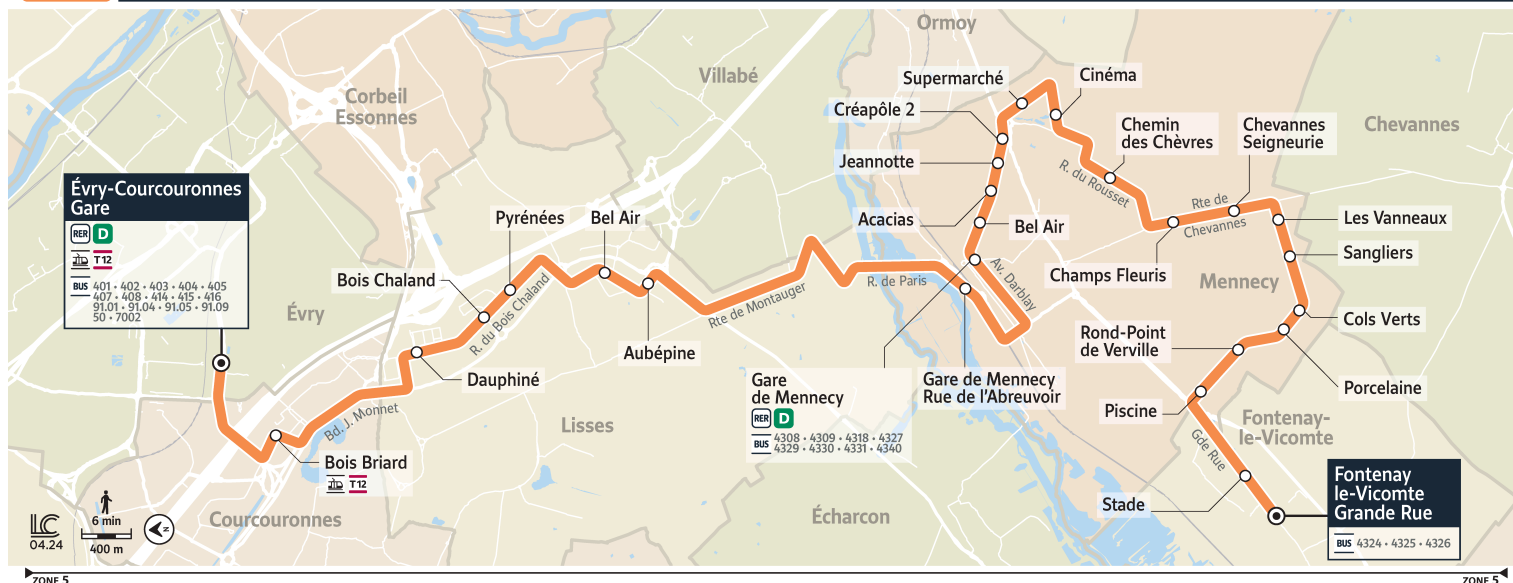

4307

Direction :

FONTENAY-LE-VICOMTE Grande Rue

4307 Évry-Courcouronnes ↔ Fontenay Grande Rue

Horaires valables du lundi 7 juillet au dimanche 31 août 2025 inclus

		Du lundi au vendredi									
ÉVRY-COURCOURONNES	Évry-Courcouronnes Gare	13:21	14:21	15:23	16:22	17:17	17:44	18:17	18:49	19:21	19:52
	Bois Briard	13:26	14:26	15:28	16:28	17:23	17:51	18:23	18:55	19:26	19:57
LISSES	Dauphiné	13:29	14:29	15:31	16:31	17:27	17:55	18:27	18:58	19:29	20:00
	Bois Chaland	13:30	14:30	15:32	16:32	17:28	17:56	18:28	18:59	19:30	20:01
	Pyrénées	13:31	14:31	15:33	16:33	17:29	17:57	18:29	19:00	19:31	20:02
	Bel Air	13:33	14:33	15:35	16:35	17:31	18:00	18:32	19:02	19:33	20:04
	Aubépine	13:34	14:34	15:36	16:36	17:32	18:01	18:33	19:03	19:34	20:05
MENNECY	Gare de Mennecey Rue de l'Abreuvoir	13:40	14:40	15:42	16:42	17:39	18:08	18:40	19:10	19:40	20:11
	Gare de Mennecey Place de la Gare	13:43	14:43	15:45	16:45	17:43	18:12	18:44	19:14	19:44	20:14
	Bel Air	13:45	14:45	15:47	16:47	17:45	18:14	18:45	19:15	19:45	20:15
	Acacias	13:46	14:46	15:48	16:48	17:46	18:15	18:46	19:16	19:46	20:16
	Jeannotte	13:46	14:46	15:48	16:48	17:46	18:15	18:47	19:16	19:47	20:17
	Créapôle 2	13:47	14:47	15:49	16:49	17:47	18:16	18:48	19:17	19:48	20:18
	Supermarché	13:49	14:49	15:51	16:51	17:49	18:18	18:49	19:18	19:49	20:19
	Cinéma	13:50	14:50	15:52	16:52	17:50	18:19	18:50	19:19	19:50	20:20
	Chemin des Chèvres	13:53	14:53	15:55	16:55	17:53	18:22	18:53	19:22	19:52	20:22
	Champs Fleuris	13:54	14:54	15:56	16:56	17:54	18:23	18:54	19:23	19:53	20:23
	Chevannes-Seigneurie	13:55	14:55	15:57	16:57	17:55	18:24	18:55	19:24	19:54	20:24
	Les Vanneaux	13:57	14:57	15:59	16:59	17:57	18:26	18:57	19:25	19:56	20:26
	Sangliers	13:57	14:57	15:59	16:59	17:57	18:26	18:57	19:26	19:56	20:26
	Cols Verts	13:58	14:58	16:00	17:00	17:58	18:27	18:58	19:27	19:57	20:27
Porcelaine	13:59	14:59	16:01	17:01	17:59	18:28	18:59	19:27	19:58	20:28	
Rond-Point de Verville	14:00	15:00	16:02	17:02	18:00	18:29	19:00	19:28	19:59	20:29	
Piscine	14:01	15:01	16:03	17:03	18:01	18:30	19:01	19:29	20:00	20:30	
FONTENAY-LE-VICOMTE	Stade	14:03	15:03	16:05	17:05	18:03	18:32	19:03	19:31	20:02	20:32
	Fontenay - Grande Rue	14:04	15:04	16:06	17:06	18:04	18:33	19:04	19:32	20:03	20:33