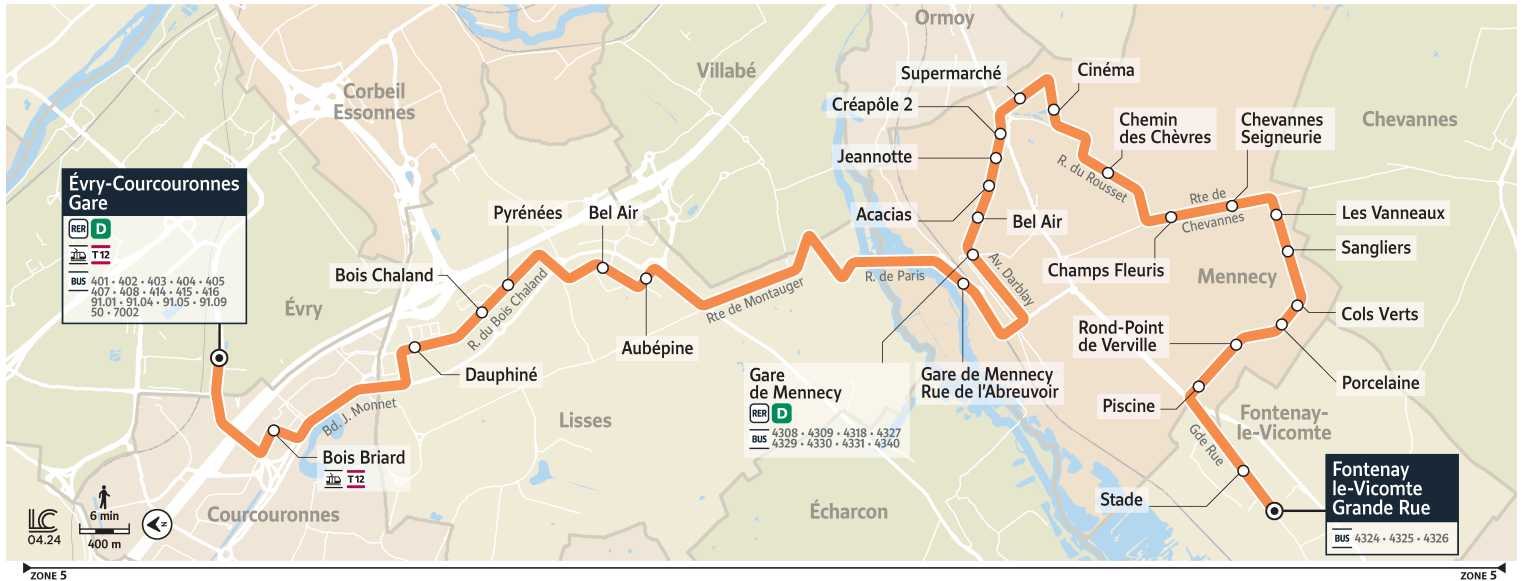

4307

Direction :

ÉVRY-COURCOURNES Gare

4307 Évry-Courcournes ↔ Fontenay Grande Rue

Horaires valables du lundi 7 juillet au dimanche 31 août 2025 inclus

		Du lundi au vendredi										
FONTENAY-LE-VICOMTE	Fontenay - Grande Rue	5:56	6:29	6:58	7:27	7:57	8:27	9:22	10:21	11:21	12:21	13:22
	Stade	5:57	6:30	6:59	7:28	7:58	8:28	9:23	10:22	11:22	12:22	13:23
MENNECY	Piscine	5:59	6:32	7:01	7:30	8:00	8:30	9:25	10:24	11:24	12:24	13:25
	Rond Point de Verville	6:00	6:33	7:02	7:31	8:01	8:31	9:26	10:25	11:25	12:25	13:26
	Porcelaine	6:01	6:34	7:04	7:33	8:03	8:33	9:27	10:26	11:26	12:26	13:27
	Cols Verts	6:02	6:35	7:05	7:34	8:04	8:34	9:28	10:27	11:27	12:27	13:28
	Sangliers	6:03	6:36	7:06	7:35	8:05	8:35	9:29	10:28	11:28	12:28	13:29
	Les Vanneaux	6:03	6:37	7:06	7:35	8:05	8:35	9:30	10:29	11:29	12:29	13:30
	Chevannes-Seigneurie	6:05	6:39	7:08	7:37	8:07	8:37	9:32	10:31	11:31	12:31	13:32
	Champs Fleuris	6:06	6:40	7:09	7:38	8:08	8:38	9:33	10:32	11:32	12:32	13:33
	Chemin des Chèvres	6:07	6:41	7:10	7:39	8:09	8:39	9:34	10:33	11:33	12:33	13:33
	Cinéma	6:09	6:43	7:12	7:42	8:11	8:42	9:36	10:35	11:35	12:35	13:35
	Supermarché	6:10	6:44	7:13	7:43	8:12	8:43	9:37	10:36	11:36	12:36	13:36
	Créapôle 2	6:11	6:45	7:14	7:44	8:14	8:44	9:38	10:37	11:37	12:37	13:37
	Jeannotte	6:12	6:46	7:15	7:45	8:15	8:45	9:39	10:38	11:38	12:38	13:38
	Acacias	6:13	6:46	7:16	7:46	8:15	8:46	9:40	10:39	11:39	12:39	13:39
	Bel Air	6:13	6:47	7:16	7:46	8:16	8:46	9:40	10:39	11:39	12:39	13:39
Gare de Mennecey Place de la Gare	6:15	6:48	7:18	7:48	8:18	8:48	9:42	10:41	11:41	12:41	13:41	
Gare de Mennecey Rue de l'Abreuvoir	6:18	6:51	7:21	7:51	8:21	8:52	9:45	10:44	11:44	12:44	13:44	
LISSES	Aubépine	6:26	6:58	7:29	7:59	8:29	9:00	9:52	10:51	11:51	12:51	13:51
	Bel Air	6:27	6:59	7:30	8:00	8:30	9:01	9:53	10:52	11:52	12:52	13:52
	Pyrénées	6:29	7:01	7:32	8:02	8:33	9:04	9:55	10:54	11:54	12:54	13:54
	Bois Chaland	6:30	7:02	7:33	8:03	8:34	9:05	9:56	10:55	11:55	12:55	13:55
	Dauphiné	6:31	7:03	7:34	8:04	8:35	9:06	9:57	10:56	11:56	12:56	13:56
ÉVRY-COURCOURNES	Bois Briard	6:34	7:06	7:37	8:09	8:40	9:11	10:00	10:59	11:59	13:02	14:01
	Évry-Courcournes Gare	6:39	7:11	7:43	8:16	8:47	9:19	10:06	11:05	12:05	13:11	14:08