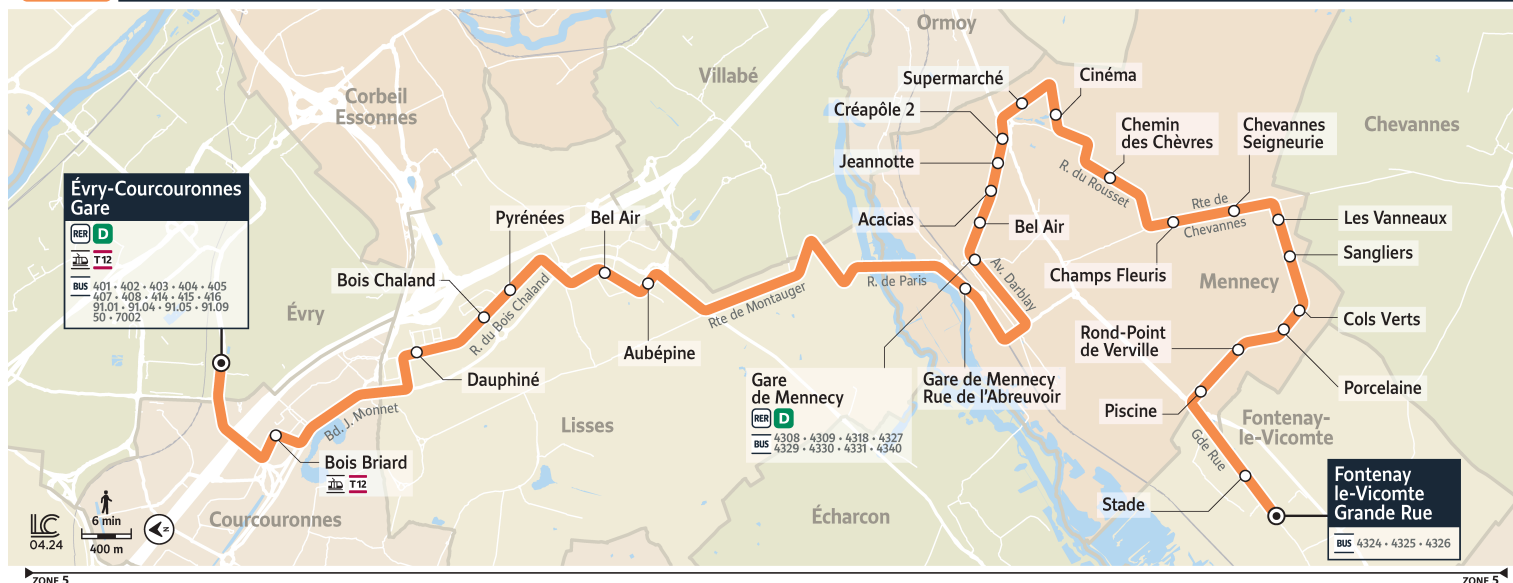

4307

Direction :

ÉVRY-COURCONNES Gare

4307 Évry-Courcouronnes ↔ Fontenay Grande Rue

Horaires valables du lundi 7 juillet au dimanche 31 août 2025 inclus

		Samedi															
FONTENAY-LE-VICOMTE	Fontenay - Grande Rue	6:29	7:29	8:28	9:28	10:27	11:27	12:27	13:18	14:17	15:18	16:17	17:18	18:17	19:18	20:05	
	Stade	6:30	7:30	8:29	9:29	10:28	11:28	12:28	13:19	14:18	15:19	16:18	17:19	18:18	19:19	20:06	
MENNECY	Piscine	6:32	7:32	8:31	9:31	10:30	11:30	12:30	13:21	14:20	15:21	16:20	17:21	18:20	19:21	20:08	
	Rond Point de Verville	6:33	7:33	8:32	9:32	10:31	11:31	12:31	13:22	14:21	15:22	16:21	17:22	18:21	19:22	20:09	
	Porcelaine	6:34	7:34	8:33	9:33	10:32	11:32	12:32	13:23	14:22	15:23	16:22	17:23	18:22	19:23	20:10	
	Cols Verts	6:34	7:34	8:34	9:34	10:33	11:33	12:33	13:24	14:23	15:24	16:23	17:24	18:23	19:24	20:10	
	Sangliers	6:35	7:35	8:35	9:35	10:34	11:34	12:34	13:25	14:24	15:25	16:24	17:25	18:24	19:25	20:11	
	Les Vanneaux	6:36	7:36	8:35	9:35	10:34	11:34	12:34	13:25	14:24	15:25	16:24	17:25	18:25	19:26	20:12	
	Chevannes-Seigneurie	6:37	7:37	8:37	9:37	10:36	11:36	12:36	13:27	14:26	15:27	16:26	17:27	18:27	19:28	20:13	
	Champs Fleuris	6:38	7:38	8:38	9:38	10:37	11:37	12:37	13:28	14:27	15:28	16:27	17:28	18:28	19:29	20:14	
	Chemin des Chèvres	6:39	7:39	8:39	9:39	10:38	11:38	12:38	13:29	14:28	15:29	16:28	17:29	18:29	19:29	20:15	
	Cinéma	6:42	7:42	8:42	9:42	10:40	11:40	12:40	13:32	14:31	15:31	16:31	17:31	18:31	19:31	20:18	
	Supermarché	6:43	7:43	8:43	9:43	10:41	11:41	12:41	13:33	14:32	15:32	16:32	17:32	18:32	19:32	20:19	
	Créapôle 2	6:44	7:44	8:44	9:44	10:43	11:43	12:43	13:34	14:33	15:33	16:33	17:33	18:33	19:33	20:20	
	Jeannotte	6:45	7:45	8:45	9:45	10:44	11:44	12:44	13:35	14:34	15:34	16:34	17:34	18:34	19:34	20:21	
	Acacias	6:45	7:45	8:45	9:45	10:44	11:44	12:44	13:35	14:35	15:35	16:35	17:35	18:35	19:35	20:22	
Bel Air	6:46	7:46	8:46	9:46	10:45	11:45	12:45	13:36	14:35	15:35	16:35	17:35	18:35	19:35	20:22		
Gare de Mennecey Place de la Gare	6:47	7:47	8:47	9:47	10:47	11:47	12:47	13:37	14:37	15:37	16:37	17:37	18:37	19:37	20:24		
Gare de Mennecey Rue de l'Abreuvoir	6:50	7:50	8:50	9:50	10:50	11:50	12:50	13:40	14:40	15:40	16:40	17:40	18:40	19:40	20:27		
LISSES	Aubépine	6:57	7:57	8:57	9:57	10:57	11:56	12:56	13:47	14:47	15:47	16:47	17:47	18:47	19:46	20:34	
	Bel Air	6:58	7:58	8:58	9:58	10:58	11:57	12:57	13:48	14:48	15:48	16:48	17:48	18:48	19:47	20:35	
	Pyrénées	7:00	8:00	9:00	10:00	11:00	11:59	12:59	13:50	14:50	15:50	16:50	17:50	18:50	19:49	20:37	
	Bois Chaland	7:01	8:01	9:01	10:01	11:01	12:00	13:00	13:51	14:51	15:51	16:51	17:51	18:51	19:50	20:38	
Dauphiné	7:02	8:02	9:02	10:02	11:02	12:01	13:01	13:52	14:52	15:52	16:52	17:52	18:52	19:51	20:39		
ÉVRY-COURCOURONNES	Bois Briard	7:05	8:05	9:05	10:05	11:05	12:04	13:04	13:55	14:55	15:55	16:55	17:55	18:55	19:54	20:42	
	Évry-Courcouronnes Gare	7:08	8:08	9:09	10:09	11:09	12:08	13:08	13:59	14:59	15:59	16:59	17:59	18:59	19:58	20:45