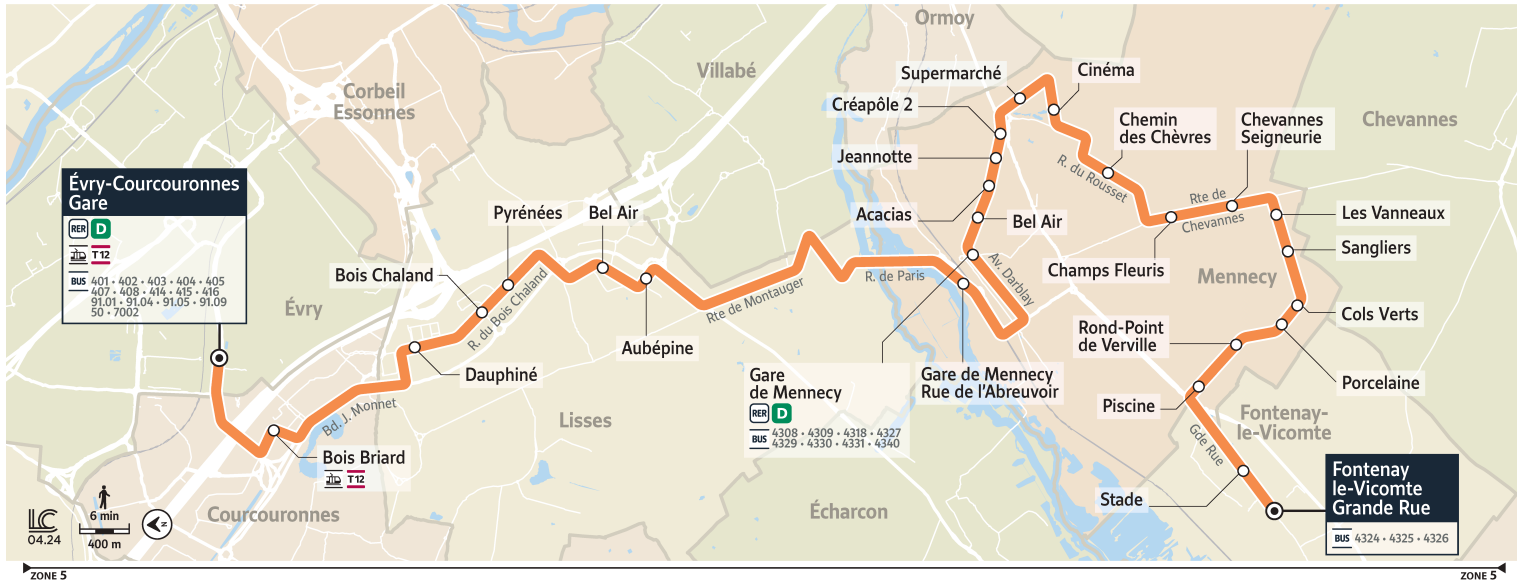

4307

Direction :

FONTENAY-LE-VICOMTE Grande Rue

4307 Évry-Courcouronnes ↔ Fontenay Grande Rue

Horaires valables du lundi 7 juillet au dimanche 31 août 2025 inclus

		Du lundi au vendredi										
ÉVRY-COURCOURONNES	Évry-Courcouronnes Gare	6:10	6:39	7:07	7:37	8:07	8:30	9:29	10:29	11:29	12:29	
	Bois Briard	6:14	6:43	7:13	7:43	8:13	8:36	9:34	10:34	11:34	12:34	
LISSES	Dauphiné	6:17	6:46	7:16	7:46	8:16	8:39	9:37	10:37	11:37	12:37	
	Bois Chaland	6:18	6:47	7:17	7:47	8:17	8:40	9:38	10:38	11:38	12:38	
	Pyrénées	6:19	6:48	7:18	7:48	8:18	8:41	9:39	10:39	11:39	12:39	
	Bel Air	6:21	6:50	7:20	7:50	8:20	8:43	9:41	10:41	11:41	12:41	
	Aubépine	6:22	6:51	7:21	7:51	8:21	8:44	9:42	10:42	11:42	12:42	
MENNECY	Gare de Mennechy Rue de l'Abreuvoir	6:28	6:57	7:27	7:57	8:27	8:50	9:48	10:48	11:48	12:48	
	Gare de Mennechy Place de la Gare	6:31	7:01	7:31	8:01	8:31	8:54	9:52	10:52	11:52	12:52	
	Bel Air	6:32	7:02	7:32	8:02	8:32	8:55	9:53	10:53	11:53	12:54	
	Acacias	6:33	7:03	7:33	8:03	8:33	8:56	9:54	10:54	11:54	12:55	
	Jeannotte	6:33	7:03	7:34	8:04	8:34	8:57	9:54	10:55	11:55	12:55	
	Créapôle 2	6:34	7:04	7:35	8:05	8:35	8:58	9:55	10:56	11:56	12:56	
	Supermarché	6:35	7:05	7:36	8:06	8:36	8:59	9:56	10:57	11:57	12:58	
	Cinéma	6:36	7:06	7:37	8:07	8:37	9:00	9:57	10:58	11:58	12:59	
	Chemin des Chèvres	6:39	7:09	7:39	8:10	8:40	9:03	10:00	11:00	12:00	13:01	
	Champs Fleuris	6:40	7:10	7:40	8:11	8:41	9:04	10:01	11:01	12:01	13:02	
	Chevannes-Seigneurie	6:41	7:11	7:41	8:12	8:42	9:05	10:02	11:02	12:02	13:03	
	Les Vanneaux	6:42	7:13	7:43	8:14	8:44	9:07	10:04	11:04	12:04	13:04	
	Sangliers	6:43	7:14	7:44	8:14	8:44	9:07	10:04	11:04	12:04	13:05	
	Cols Verts	6:44	7:15	7:45	8:15	8:45	9:08	10:05	11:05	12:05	13:06	
	Porcelaine	6:44	7:16	7:46	8:16	8:46	9:09	10:06	11:06	12:06	13:06	
Rond-Point de Verville	6:45	7:18	7:48	8:18	8:48	9:10	10:07	11:07	12:07	13:07		
Piscine	6:46	7:19	7:49	8:19	8:49	9:11	10:08	11:08	12:08	13:08		
FONTENAY-LE-VICOMTE	Stade	6:48	7:21	7:51	8:21	8:51	9:13	10:10	11:10	12:10	13:10	
	Fontenay - Grande Rue	6:49	7:22	7:51	8:22	8:52	9:14	10:11	11:11	12:11	13:11