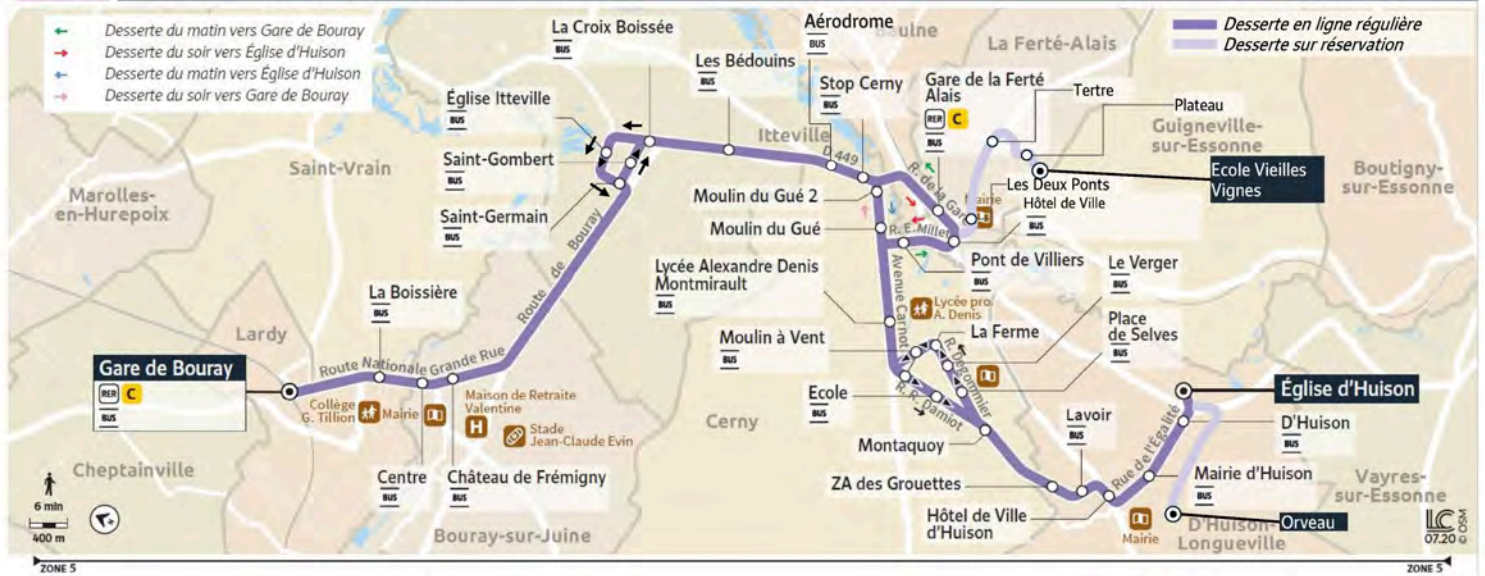

4306

Direction :

D'HUISON-LONGUEVILLE Eglise

4306 Lardy ↔ D'Huisson-Longueville

Horaires valables du lundi 7 juillet au dimanche 31 août 2025 inclus

		Du lundi au vendredi							
LARDY	Gare de Bouray	6:00	6:47	7:17	7:47	8:17	8:47	10:32	12:48
	La Boissière	6:02	6:49	7:19	7:49	8:19	8:49	10:34	12:50
BOURAY-SUR-JUINE	Centre	6:03	6:50	7:20	7:50	8:20	8:50	10:35	12:51
	Château de Frémigny	6:04	6:51	7:21	7:51	8:21	8:51	10:36	12:52
ITTEVILLE	Saint Germain	6:07	6:54	7:24	7:54	8:24	8:54	10:40	12:56
	Saint Gombert	6:08	6:55	7:25	7:55	8:25	8:55	10:40	12:56
	La Croix Boissée	6:09	6:56	7:26	7:56	8:26	8:56	10:41	12:57
CERNY	Les Bédouins	6:10	6:57	7:27	7:57	8:27	8:57	10:42	12:58
	Aérodrome	6:12	6:59	7:29	7:59	8:29	8:59	10:45	13:01
	Stop Cerny	6:13	7:00	7:30	8:00	8:30	9:00	10:45	13:01
	Moulin du Gué 2	6:13	7:00	7:30	8:00	8:30	9:00		
LA FERTÉ-ALAIS	Moulin du Gué	6:14	7:01	7:31	8:01	8:31	9:01		
	Gare de La Ferté-Alais							10:47	13:03
	Les Deux Ponts							10:48	13:04
	Terte							10:51	13:07
	Plateau							10:52	13:08
	Ecole Vieilles Vignes							10:52	13:08
CERNY	Hôtel de Ville							10:57	13:13
	Pont de Villiers							10:59	13:15
	Lycée Montmirault	6:16	7:02	7:33	8:03	8:33	9:03	11:02	13:18
	Moulin à Vent	6:17	7:03	7:34	8:04	8:34	9:04	11:03	13:19
	Ecole	6:18	7:04	7:35	8:05	8:35	9:05	11:04	13:20
D'HUISON-LONGUEVILLE	Montaquooy	6:20	7:06	7:37	8:07	8:37	9:07	11:05	13:21
	ZA Des Grouettes	6:22	7:08	7:39	8:09	8:39	9:09	11:07	13:23
	Lavoir	6:24	7:10	7:40	8:10	8:40	9:10	11:08	13:24
ORVEAU	Hôtel de Ville	6:25	7:11	7:42	8:12	8:42	9:11	11:09	13:25
	Mairie	6:26	7:12	7:42	8:12	8:42	9:12	11:10	13:26
	D'Huisson	6:29	7:15	7:45	8:15	8:45	9:14	11:12	13:28
	Eglise	6:29	7:15	7:45	8:15	8:45	9:14	11:12	13:28
	Orveau							11:21	13:37