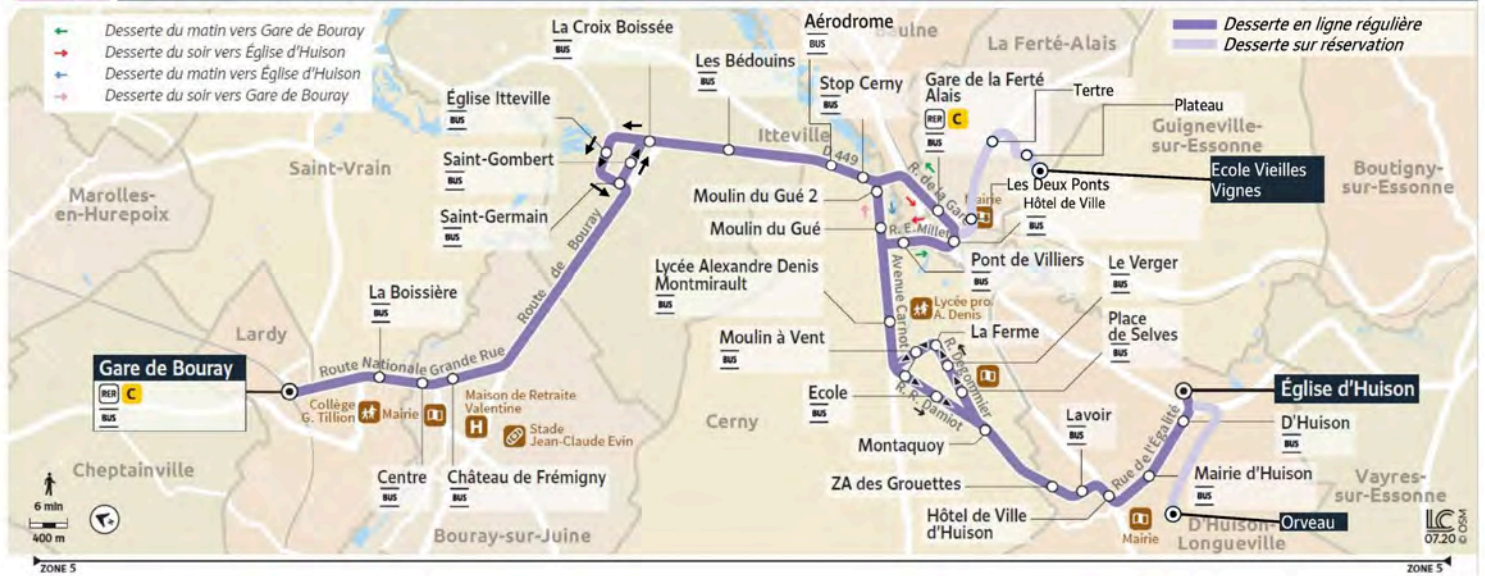

ORVEAU Orveau

4306 Lardy ↔ D'Huison-Longueville

Horaires valables du lundi 7 juillet au dimanche 31 août 2025 inclus

		Samedi					
LARDY	Gare de Bouray	8:20	10:32	12:48	14:49	16:49	18:49
	La Boissière	8:22	10:34	12:50	14:51	16:51	18:51
BOURAY-SUR-JUINE	Centre	8:23	10:35	12:51	14:52	16:52	18:52
	Château de Frémigny	8:24	10:36	12:52	14:53	16:53	18:53
ITTEVILLE	Saint Germain	8:28	10:40	12:56	14:57	16:57	18:57
	Saint Gombert	8:28	10:40	12:56	14:57	16:57	18:57
	La Croix Boissée	8:29	10:41	12:57	14:58	16:58	18:58
	Les Bédouins	8:30	10:42	12:58	14:59	16:59	18:59
CERNY	Aérodrome	8:33	10:45	13:01	15:02	17:02	19:02
	Stop Cerny	8:33	10:45	13:01	15:02	17:02	19:02
	Moulin du Gué 2						
	Moulin du Gué						
LA FERTÉ-ALAIS	Gare de La Ferté-Alais	8:35	10:47	13:03	15:04	17:04	19:04
	Les Deux Ponts	8:36	10:48	13:04	15:05	17:05	19:05
	Tertre	8:39	10:51	13:07	15:08	17:08	19:08
	Plateau	8:40	10:52	13:08	15:09	17:09	19:09
	Ecole Vieilles Vignes	8:40	10:52	13:08	15:09	17:09	19:09
	Hôtel de Ville	8:45	10:57	13:13	15:14	17:14	19:14
	Pont de Villiers	8:47	10:59	13:15	15:16	17:16	19:16
CERNY	Lycée Montmirault	8:50	11:02	13:18	15:19	17:19	19:19
	Moulin à Vent	8:51	11:03	13:19	15:20	17:20	19:20
	Ecole	8:52	11:04	13:20	15:21	17:21	19:21
	Montaquooy	8:53	11:05	13:21	15:22	17:22	19:22
	ZA Des Grouettes	8:55	11:07	13:23	15:24	17:24	19:24
D'HUISON-LONGUEVILLE	Lavoir	8:56	11:08	13:24	15:25	17:25	19:25
	Hôtel de Ville	8:57	11:09	13:25	15:26	17:26	19:26
	Mairie	8:58	11:10	13:26	15:27	17:27	19:27
	D'Huison	9:00	11:12	13:28	15:29	17:29	19:29
	Eglise	9:00	11:12	13:28	15:29	17:29	19:29
ORVEAU	Orveau	9:09	11:21	13:37	15:38	17:38	19:38