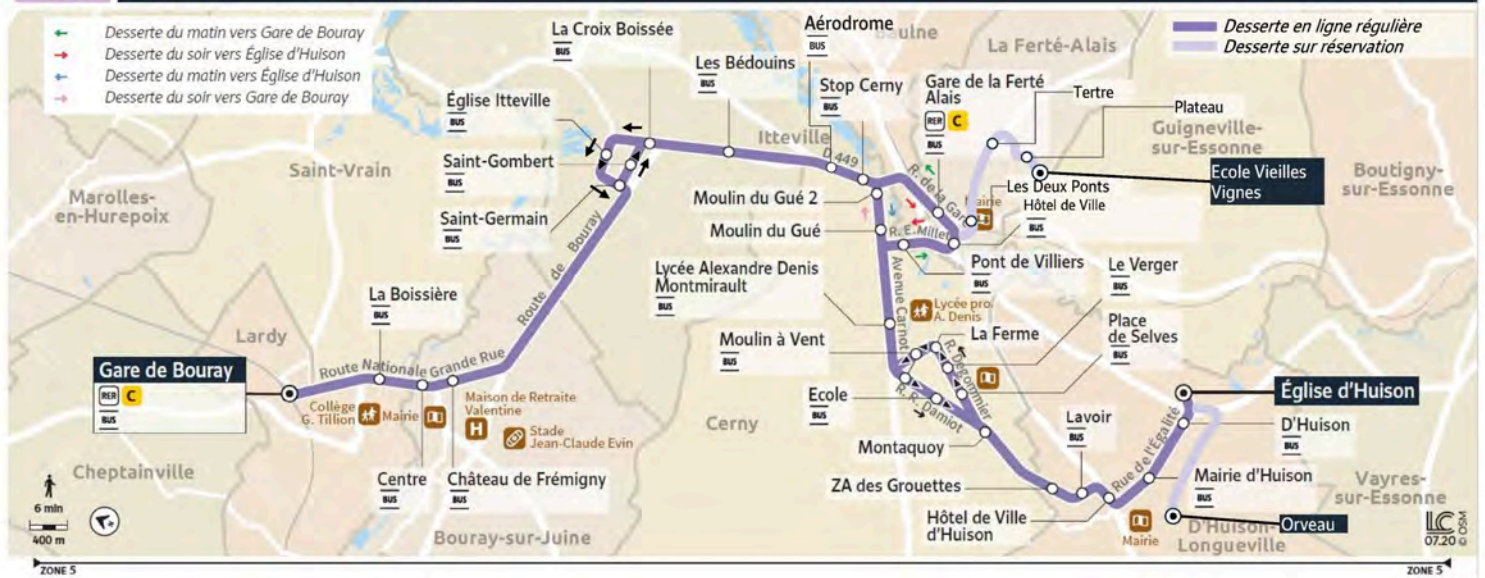

LARDY Gare de Bouray

4306 Lardy ↔ D'Huison-Longueville

Horaires valables du lundi 7 juillet au dimanche 31 août 2025 inclus

Du lundi au vendredi

ORVEAU	Orveau							9:21	11:42	13:48					
D'HUISON-LONGUEVILLE	Eglise	5:39	6:05	6:35	7:02	7:33	8:33	9:28	11:49	13:55	16:24	17:08	17:40	18:10	19:11
	D'Huison	5:40	6:06	6:36	7:03	7:34	8:34	9:29	11:50	13:56	16:25	17:09	17:41	18:11	19:12
	Mairie	5:42	6:08	6:38	7:05	7:36	8:36	9:30	11:51	13:57	16:27	17:11	17:43	18:13	19:14
	Hôtel de Ville - D'Huison-Longueville	5:43	6:09	6:39	7:06	7:37	8:37	9:31	11:52	13:58	16:28	17:12	17:44	18:14	19:15
CERNY	Lavoir	5:44	6:10	6:40	7:07	7:38	8:38	9:32	11:53	13:59	16:29	17:13	17:45	18:15	19:16
	ZA Des Grouettes	5:45	6:11	6:41	7:08	7:39	8:39	9:33	11:54	14:00	16:30	17:14	17:46	18:16	19:17
	Montaquoxy	5:47	6:13	6:43	7:10	7:41	8:41	9:35	11:56	14:02	16:32	17:16	17:48	18:18	19:19
	Place de Selves	5:48	6:14	6:44	7:11	7:42	8:42	9:36	11:57	14:03	16:33	17:17	17:49	18:19	19:20
	Le Verger	5:49	6:15	6:45	7:12	7:43	8:43	9:37	11:58	14:04	16:34	17:19	17:50	18:20	19:21
	La Ferme	5:49	6:15	6:45	7:13	7:44	8:44	9:38	11:59	14:05	16:35	17:20	17:51	18:21	19:22
	Moulin à Vent	5:51	6:17	6:47	7:15	7:46	8:46	9:40	12:01	14:07	16:37	17:21	17:53	18:23	19:24
LA FERTÉ-ALAIS	Lycée Montmirault	5:52	6:18	6:48	7:16	7:47	8:47	9:41	12:02	14:08	16:38	17:23	17:54	18:24	19:25
	Pont de Villiers	5:54	6:20	6:50	7:19	7:50	8:50	9:43	12:04	14:10					
	Hôtel de Ville- La Ferté-Alais	5:56	6:22	6:52	7:21	7:52	8:52	9:45	12:06	14:12					
	Ecole Vieilles Vignes							9:49	12:10	14:16					
	Plateau							9:50	12:11	14:17					
	Terte							9:51	12:12	14:18					
CERNY	Les Deux Ponts							9:53	12:14	14:20					
	Gare de La Ferté-Alais	5:57	6:23	6:53	7:22	7:53	8:53	9:54	12:15	14:21					
	Moulin du Gué							9:55	12:16	14:22	16:40	17:25	17:56	18:26	19:26
	Moulin du Gué 2							9:56	12:17	14:23	16:41	17:26	17:57	18:27	19:27
	Stop Cerny	5:59	6:25	6:55	7:24	7:55	8:55	9:56	12:17	14:23	16:41	17:26	17:57	18:27	19:27
ITTEVILLE	Aérodrome	6:00	6:26	6:56	7:25	7:56	8:56	9:58	12:19	14:25	16:42	17:27	17:58	18:28	19:28
	Les Bédouins	6:02	6:28	6:58	7:27	7:58	8:58	9:58	12:19	14:25	16:44	17:29	18:00	18:30	19:30
	La Croix Boissée	6:03	6:29	6:59	7:28	7:59	8:59	9:59	12:20	14:26	16:45	17:30	18:01	18:31	19:31
	Eglise	6:04	6:30	7:00	7:29	8:00	9:00	10:00	12:21	14:27	16:46	17:31	18:02	18:32	19:32
BOURAY-SUR-JUINE	Saint Germain	6:06	6:32	7:02	7:31	8:02	9:02	10:01	12:22	14:28	16:48	17:33	18:04	18:34	19:34
	Château de Frémigny	6:10	6:36	7:06	7:35	8:06	9:06	10:06	12:27	14:33	16:52	17:37	18:07	18:37	19:37
	Centre	6:10	6:37	7:07	7:36	8:07	9:07	10:07	12:28	14:34	16:53	17:38	18:08	18:38	19:38
LARDY	La Boissière	6:11	6:38	7:08	7:37	8:08	9:08	10:08	12:29	14:35	16:54	17:39	18:09	18:39	19:39
	Gare de Bouray	6:13	6:40	7:10	7:40	8:10	9:10	10:11	12:32	14:38	16:56	17:41	18:11	18:41	19:41