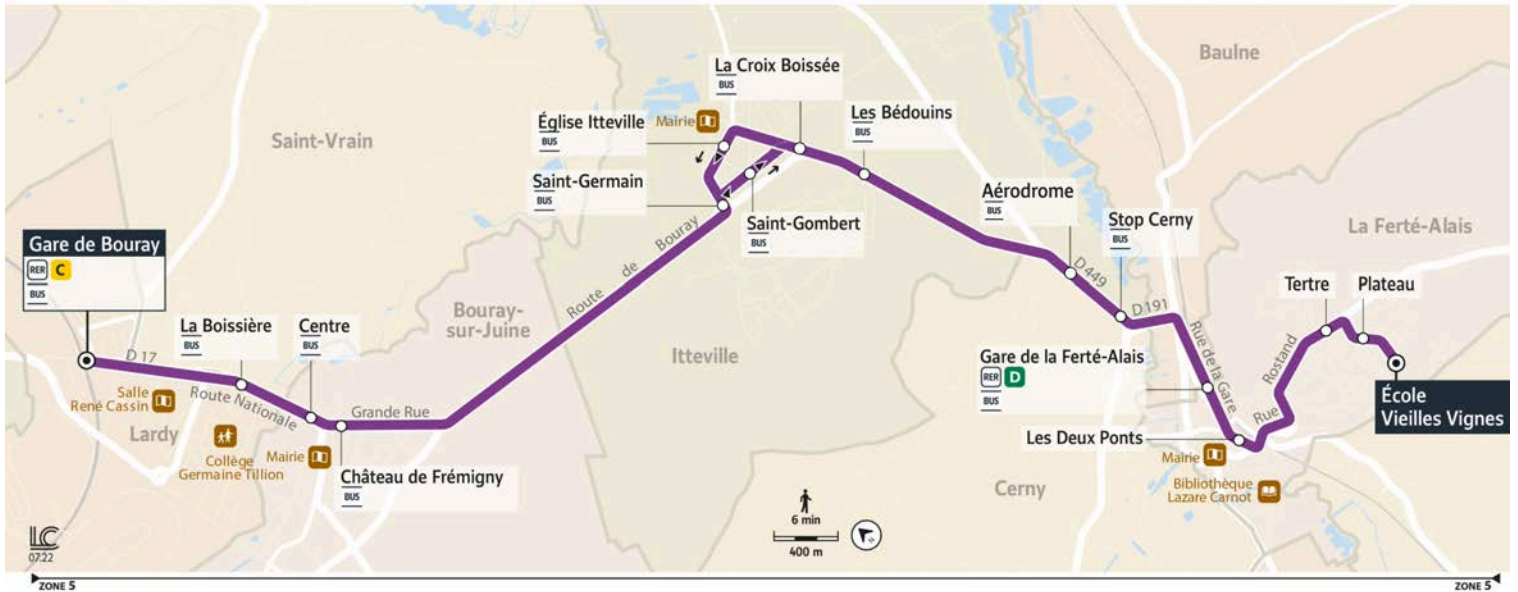

4316

Direction :

LARDY Gare de Bouray

4316 Lardy ↔ La Ferté-Alais

Horaires valables du lundi 7 juillet au dimanche 31 août 2025 inclus

Du lundi au vendredi

LA FERTÉ-ALAIS	Ecole Vieilles Vignes	5:34	6:03	6:33	7:01	7:32	8:02	8:32	9:07	16:19	16:48	17:34	18:04	18:35	19:05	19:35
	Plateau	5:35	6:04	6:34	7:02	7:33	8:03	8:33	9:08	16:20	16:49	17:35	18:05	18:36	19:06	19:36
	Tertre	5:35	6:04	6:34	7:03	7:34	8:04	8:34	9:09	16:21	16:50	17:36	18:06	18:36	19:06	19:36
	Les Deux Ponts	5:38	6:07	6:37	7:06	7:37	8:07	8:37	9:12	16:24	16:53	17:39	18:09	18:39	19:09	19:39
	Gare de La Ferté-Alais	5:39	6:08	6:38	7:07	7:38	8:08	8:38	9:13	16:25	16:54	17:40	18:10	18:40	19:10	19:40
CERNY	Stop Cerny	5:41	6:10	6:40	7:09	7:40	8:10	8:40	9:15	16:27	16:56	17:42	18:12	18:42	19:12	19:42
	Aérodrome	5:42	6:11	6:41	7:10	7:41	8:11	8:41	9:16	16:28	16:57	17:43	18:13	18:43	19:13	19:43
ITTEVILLE	Les Bédouins	5:44	6:13	6:43	7:12	7:43	8:13	8:43	9:18	16:30	16:59	17:45	18:15	18:45	19:15	19:45
	La Croix Boissée	5:45	6:14	6:44	7:13	7:44	8:14	8:44	9:19	16:31	17:00	17:46	18:16	18:46	19:16	19:46
	Eglise	5:46	6:15	6:45	7:14	7:45	8:15	8:45	9:20	16:32	17:01	17:47	18:17	18:47	19:17	19:47
	Saint Germain	5:48	6:17	6:47	7:16	7:47	8:17	8:47	9:22	16:34	17:03	17:49	18:19	18:49	19:19	19:49
BOURAY-SUR-JUINE	Château de Frémigny	5:52	6:21	6:51	7:20	7:51	8:21	8:51	9:26	16:38	17:07	17:52	18:22	18:52	19:22	19:52
	Centre	5:52	6:22	6:52	7:21	7:52	8:22	8:52	9:26	16:38	17:08	17:53	18:23	18:53	19:23	19:53
LARDY	La Boissière	5:53	6:23	6:53	7:22	7:53	8:23	8:53	9:27	16:39	17:09	17:54	18:24	18:54	19:24	19:54
	Gare de Bouray	5:55	6:25	6:55	7:25	7:55	8:25	8:55	9:29	16:41	17:11	17:56	18:26	18:56	19:26	19:56