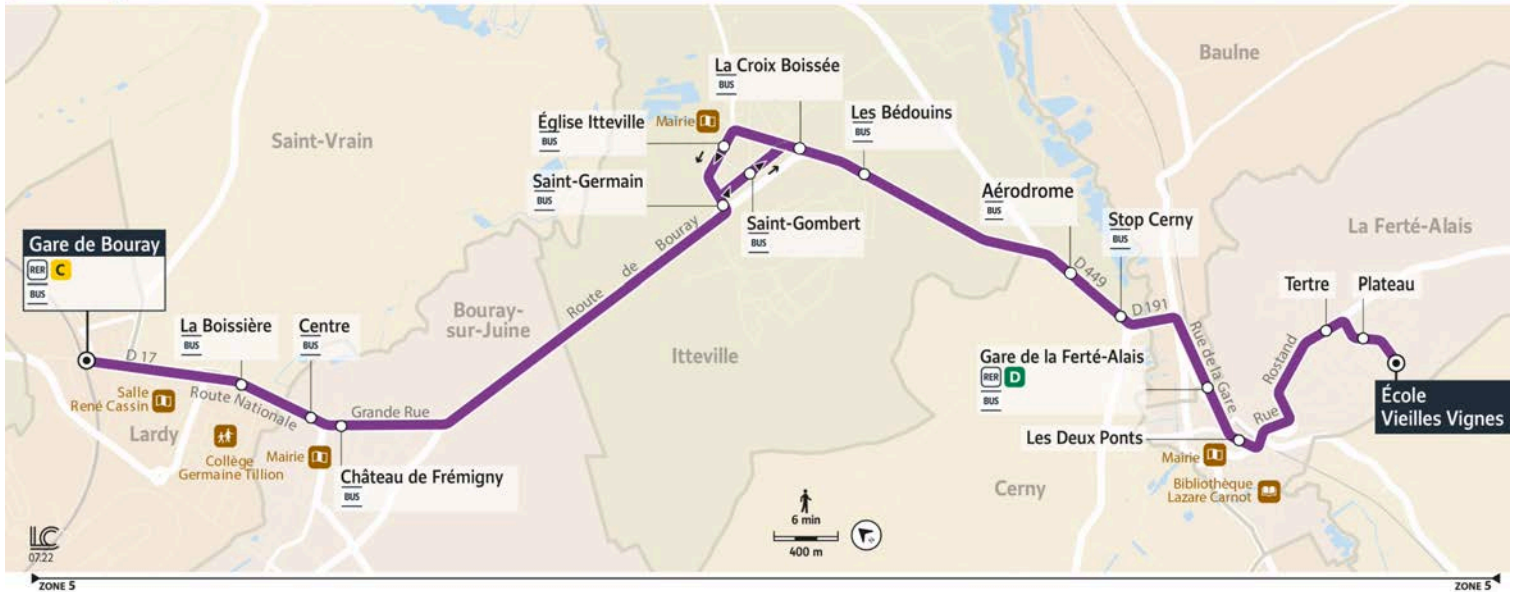

# 4316

Direction :

## LA FERTE-ALAIS Ecole Vieilles Vignes

4316 Lardy ↔ La Ferté-Alais

Horaires valables du lundi 7 juillet au dimanche 31 août 2025 inclus

**Du lundi au vendredi**

<b>LARDY</b>	Gare de Bouray	6:17	7:02	7:32	8:02	8:32	15:52	16:47	17:07	17:35	18:05	18:35	19:05	19:35	20:10
	La Boissière	6:19	7:04	7:34	8:04	8:34	15:54	16:49	17:09	17:37	18:07	18:37	19:07	19:37	20:12
<b>BOURAY-SUR-JUINE</b>	Centre	6:20	7:05	7:35	8:05	8:35	15:55	16:50	17:10	17:38	18:08	18:38	19:08	19:38	20:13
	Château de Frémigny	6:21	7:06	7:36	8:06	8:36	15:56	16:51	17:11	17:39	18:09	18:39	19:09	19:39	20:14
<b>ITTEVILLE</b>	Saint Germain	6:24	7:09	7:39	8:09	8:39	15:59	16:54	17:14	17:42	18:12	18:42	19:12	19:42	20:17
	Saint Gombert	6:25	7:10	7:40	8:10	8:40	16:00	16:55	17:15	17:43	18:13	18:43	19:13	19:43	20:18
	La Croix Boissée	6:26	7:11	7:41	8:11	8:41	16:01	16:56	17:16	17:44	18:14	18:44	19:14	19:44	20:19
	Les Bédouins	6:27	7:12	7:42	8:12	8:42	16:02	16:57	17:17	17:45	18:15	18:45	19:15	19:45	20:20
<b>CERNY</b>	Aéroport	6:29	7:14	7:44	8:14	8:44	16:04	17:00	17:20	17:48	18:17	18:47	19:17	19:47	20:22
	Stop Cerny	6:30	7:15	7:45	8:15	8:45	16:05	17:01	17:21	17:49	18:18	18:48	19:18	19:48	20:22
<b>LA FERTÉ-ALAIS</b>	Gare de La Ferté-Alais	6:33	7:18	7:48	8:18	8:48	16:08	17:04	17:24	17:52	18:21	18:51	19:20	19:50	20:24
	Les Deux Ponts	6:34	7:19	7:49	8:19	8:49	16:09	17:05	17:25	17:53	18:22	18:52	19:21	19:51	20:25
	Tertre	6:37	7:22	7:52	8:22	8:52	16:12	17:08	17:28	17:56	18:25	18:55	19:24	19:54	20:28
	Plateau	6:37	7:22	7:52	8:22	8:53	16:12	17:08	17:28	17:56	18:25	18:55	19:24	19:54	20:28
	Ecole Vieilles Vignes	6:38	7:23	7:53	8:23	8:54	16:13	17:09	17:29	17:57	18:26	18:56	19:25	19:55	20:29